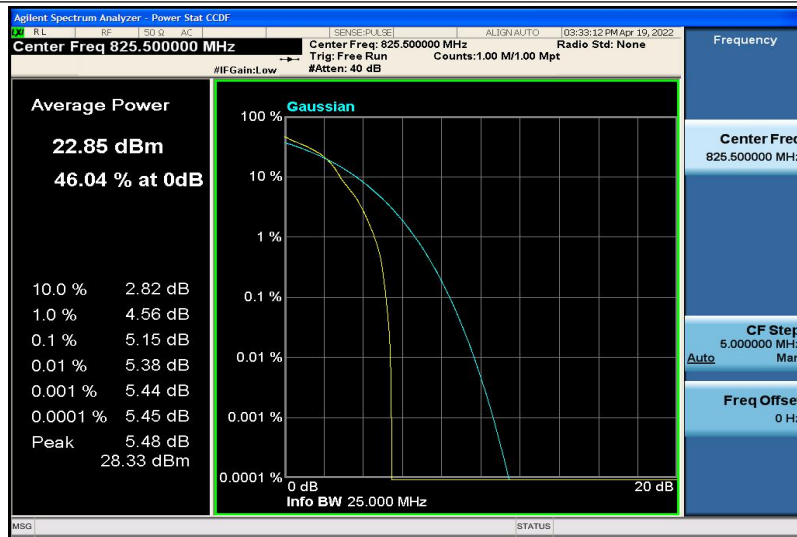

Band5-1.4MHz-16QAM-20643-6RB#0

Band5-3MHz-QPSK-20415-1RB#0

Band5-3MHz-QPSK-20415-15RB#0

Band5-3MHz-QPSK-20525-1RB#0

Band5-3MHz-QPSK-20525-15RB#0

Band5-3MHz-QPSK-20635-1RB#0

Band5-3MHz-QPSK-20635-15RB#0

Band5-3MHz-16QAM-20415-1RB#0