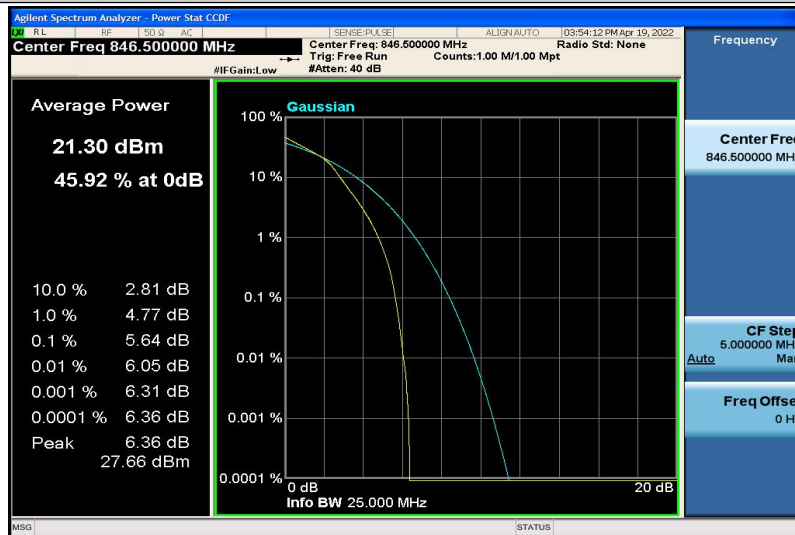

Band5-5MHz-QPSK-20525-25RB#0

Band5-5MHz-QPSK-20625-1RB#0

Band5-5MHz-QPSK-20625-25RB#0

Band5-5MHz-16QAM-20425-1RB#0

Band5-5MHz-16QAM-20425-25RB#0

Band5-5MHz-16QAM-20525-1RB#0

Band5-5MHz-16QAM-20525-25RB#0

Band5-5MHz-16QAM-20625-1RB#0