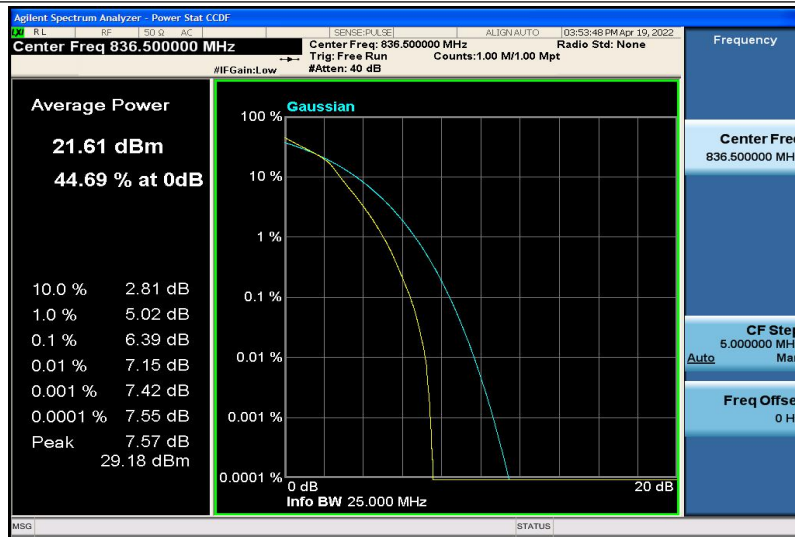

Band5-5MHz-QPSK-20525-25RB#0

Band5-5MHz-QPSK-20625-1RB#0

Band5-5MHz-QPSK-20625-25RB#0

Band5-5MHz-16QAM-20425-1RB#0

Band5-5MHz-16QAM-20425-25RB#0

Band5-5MHz-16QAM-20525-1RB#0

Band5-5MHz-16QAM-20525-25RB#0

Band5-5MHz-16QAM-20625-1RB#0