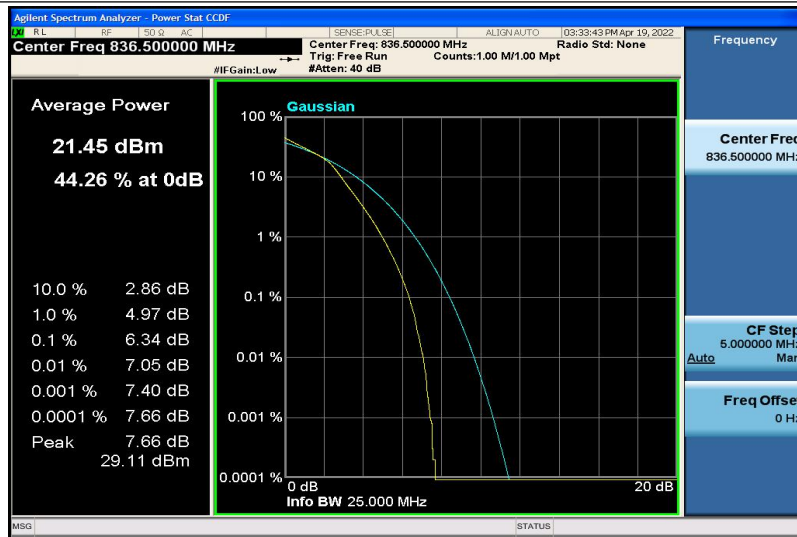

Band5-3MHz-16QAM-20525-1RB#0

Band5-3MHz-16QAM-20525-15RB#0