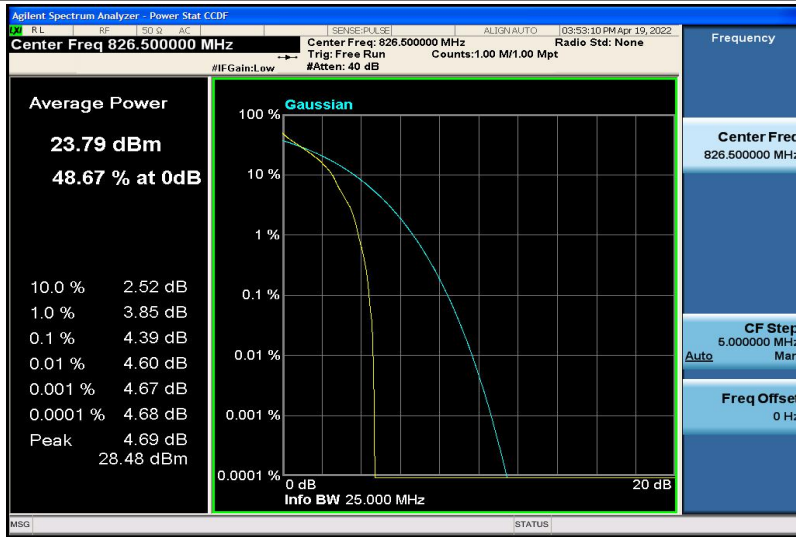

Band5-3MHz-16QAM-20415-15RB#0

Band5-3MHz-16QAM-20525-1RB#0

Band5-3MHz-16QAM-20525-15RB#0

Band5-3MHz-16QAM-20635-1RB#0

Band5-3MHz-16QAM-20635-15RB#0

Band5-5MHz-QPSK-20425-1RB#0

Band5-5MHz-QPSK-20425-25RB#0

Band5-5MHz-QPSK-20525-1RB#0