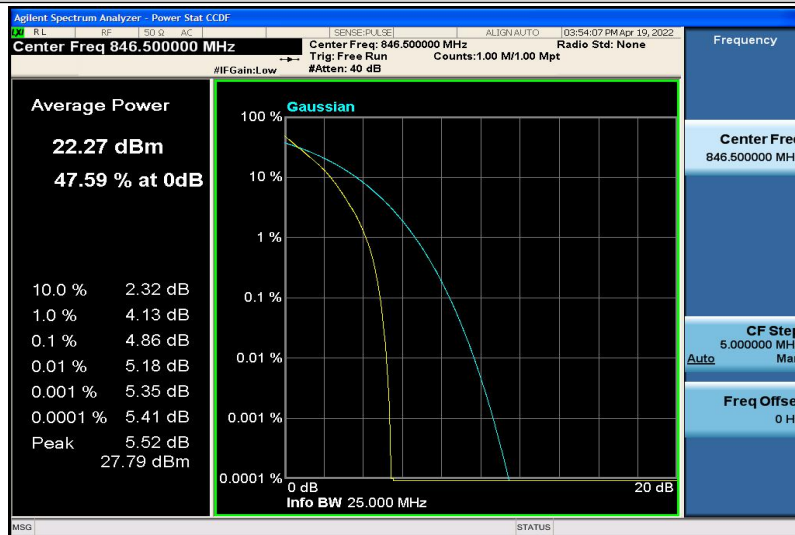

Band5-5MHz-QPSK-20625-1RB#0

Band5-5MHz-QPSK-20625-25RB#0