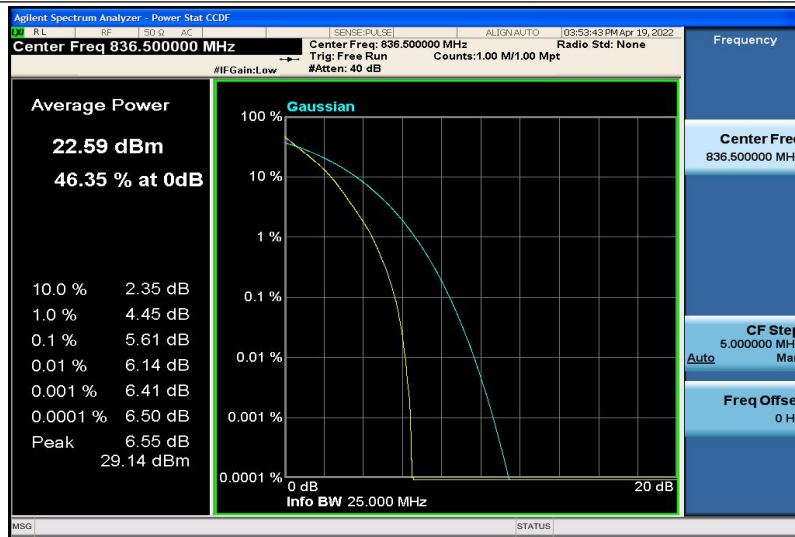

Band5-3MHz-16QAM-20415-15RB#0

Band5-3MHz-16QAM-20525-1RB#0

Band5-3MHz-16QAM-20525-15RB#0

Band5-3MHz-16QAM-20635-1RB#0

Band5-3MHz-16QAM-20635-15RB#0

Band5-5MHz-QPSK-20425-1RB#0

Band5-5MHz-QPSK-20425-25RB#0

Band5-5MHz-QPSK-20525-1RB#0