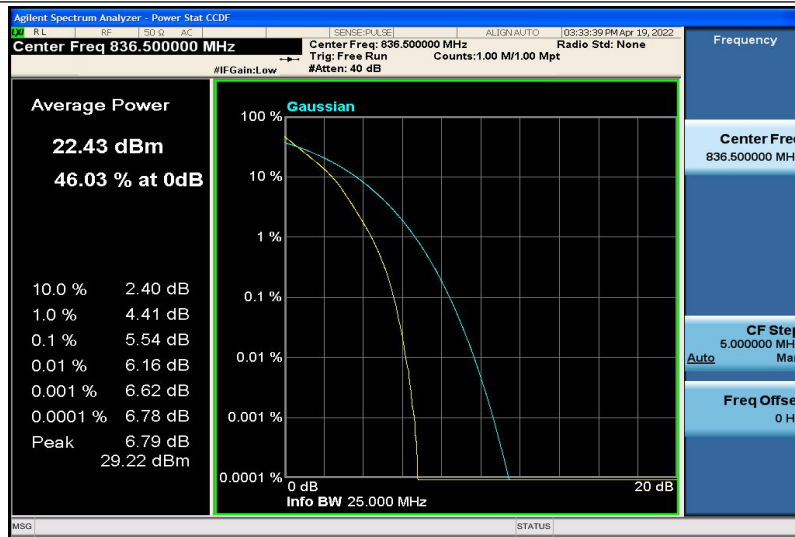

Band5-1.4MHz-16QAM-20643-6RB#0

Band5-3MHz-QPSK-20415-1RB#0

Band5-3MHz-QPSK-20415-15RB#0

Band5-3MHz-QPSK-20525-1RB#0

Band5-3MHz-QPSK-20525-15RB#0

Band5-3MHz-QPSK-20635-1RB#0

Band5-3MHz-QPSK-20635-15RB#0

Band5-3MHz-16QAM-20415-1RB#0