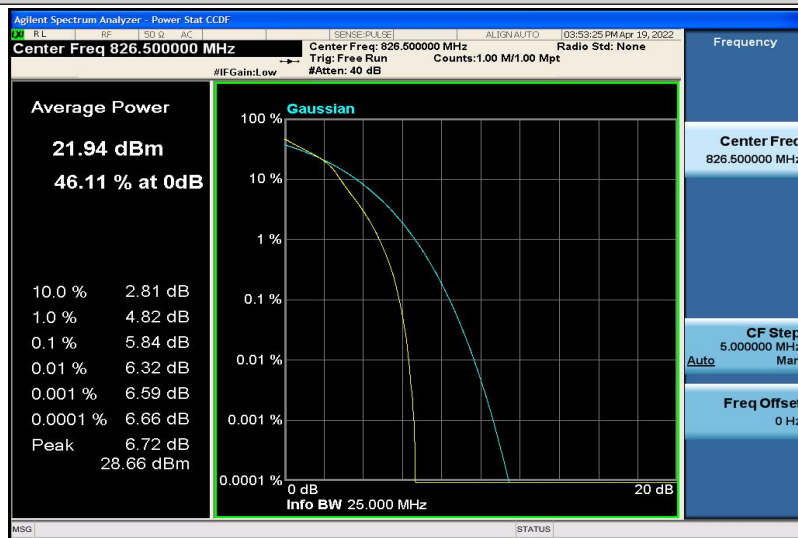

Band5-5MHz-QPSK-20525-25RB#0

Band5-5MHz-QPSK-20625-1RB#0

Band5-5MHz-QPSK-20625-25RB#0

Band5-5MHz-16QAM-20425-1RB#0

Band5-5MHz-16QAM-20425-25RB#0

Band5-5MHz-16QAM-20525-1RB#0

Band5-5MHz-16QAM-20525-25RB#0

Band5-5MHz-16QAM-20625-1RB#0