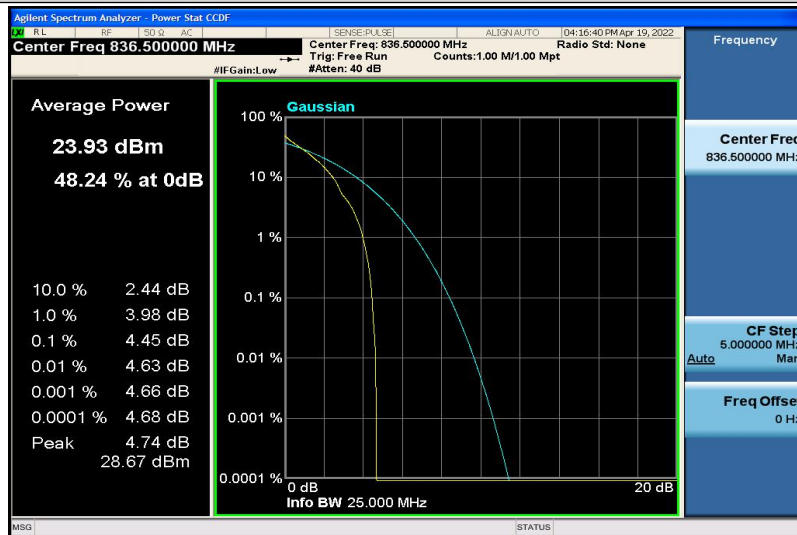

Band5-10MHz-QPSK-20450-50RB#0

Band5-10MHz-QPSK-20525-1RB#0