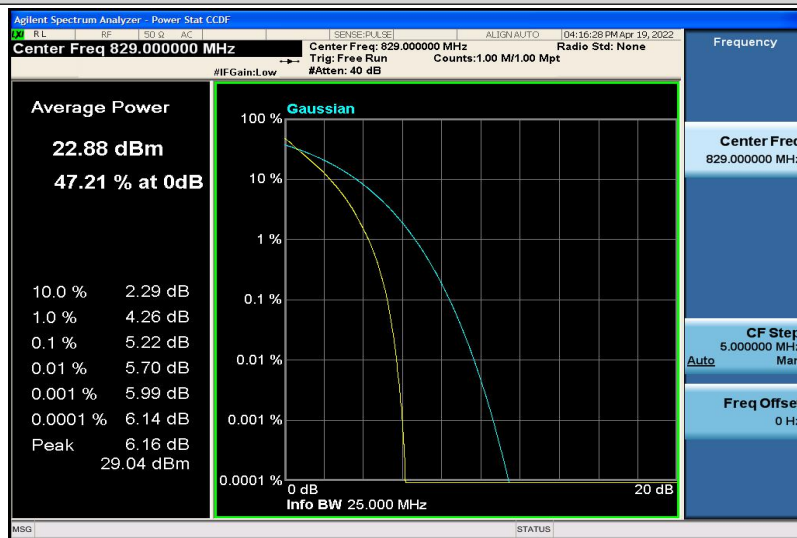

Band5-10MHz-QPSK-20450-1RB#0

Band5-10MHz-QPSK-20450-50RB#0