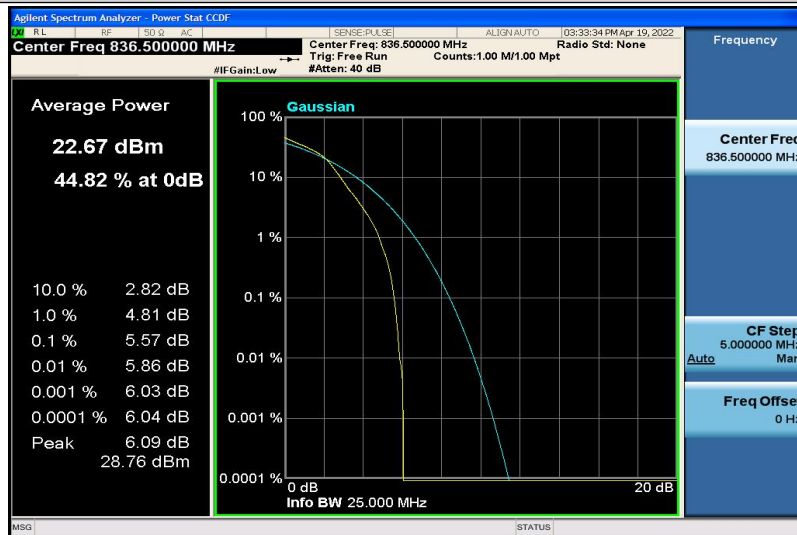

Band5-3MHz-16QAM-20415-15RB#0

Band5-3MHz-16QAM-20525-1RB#0