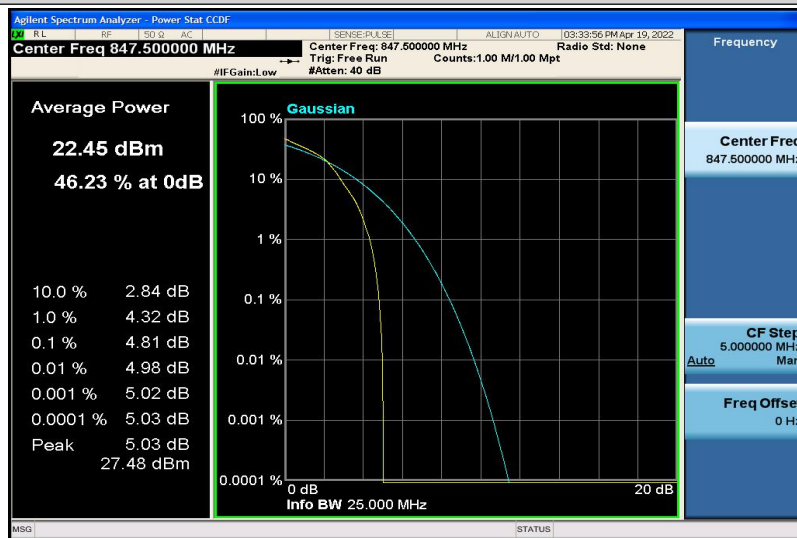

Band5-3MHz-16QAM-20415-15RB#0

Band5-3MHz-16QAM-20525-1RB#0

Band5-3MHz-16QAM-20525-15RB#0

Band5-3MHz-16QAM-20635-1RB#0

Band5-3MHz-16QAM-20635-15RB#0

Band5-5MHz-QPSK-20425-1RB#0

Band5-5MHz-QPSK-20425-25RB#0

Band5-5MHz-QPSK-20525-1RB#0