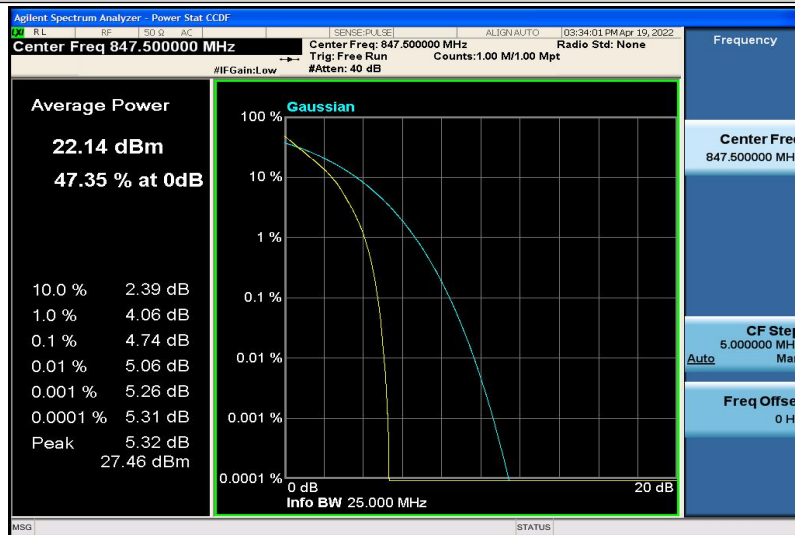

Band5-1.4MHz-16QAM-20643-6RB#0

Band5-3MHz-QPSK-20415-1RB#0

Band5-3MHz-QPSK-20415-15RB#0

Band5-3MHz-QPSK-20525-1RB#0

Band5-3MHz-QPSK-20525-15RB#0

Band5-3MHz-QPSK-20635-1RB#0

Band5-3MHz-QPSK-20635-15RB#0

Band5-3MHz-16QAM-20415-1RB#0