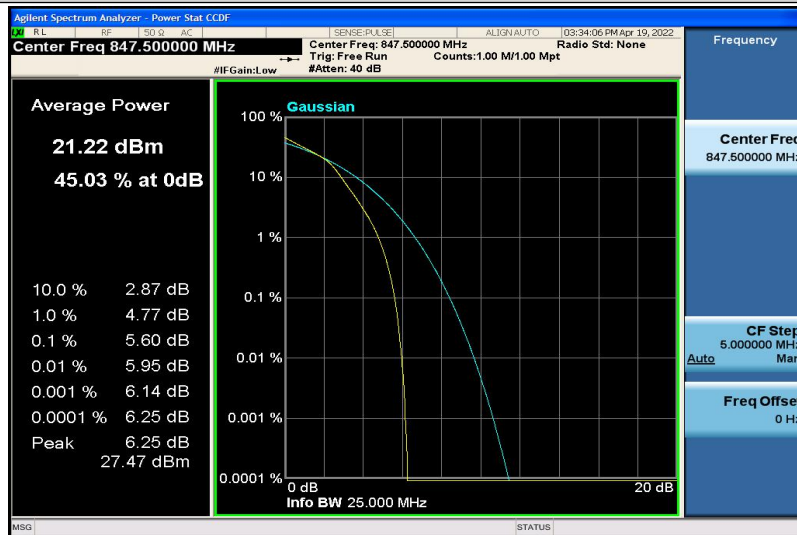

Band5-3MHz-16QAM-20415-15RB#0

Band5-3MHz-16QAM-20525-1RB#0

Band5-3MHz-16QAM-20525-15RB#0

Band5-3MHz-16QAM-20635-1RB#0

Band5-3MHz-16QAM-20635-15RB#0

Band5-5MHz-QPSK-20425-1RB#0

Band5-5MHz-QPSK-20425-25RB#0

Band5-5MHz-QPSK-20525-1RB#0