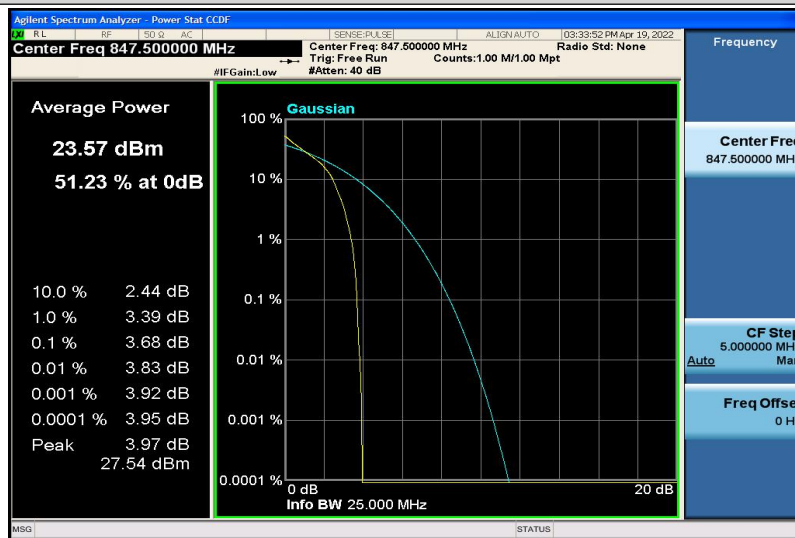

Band5-1.4MHz-16QAM-20643-6RB#0

Band5-3MHz-QPSK-20415-1RB#0

Band5-3MHz-QPSK-20415-15RB#0

Band5-3MHz-QPSK-20525-1RB#0

Band5-3MHz-QPSK-20525-15RB#0

Band5-3MHz-QPSK-20635-1RB#0

Band5-3MHz-QPSK-20635-15RB#0

Band5-3MHz-16QAM-20415-1RB#0