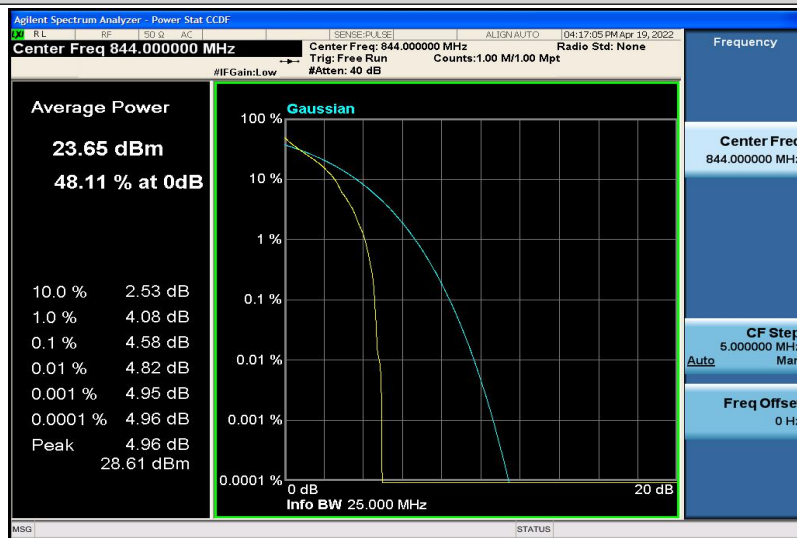

Band5-5MHz-16QAM-20625-25RB#0

Band5-10MHz-QPSK-20450-1RB#0

Band5-10MHz-QPSK-20450-50RB#0

Band5-10MHz-QPSK-20525-1RB#0

Band5-10MHz-QPSK-20525-50RB#0

Band5-10MHz-QPSK-20600-1RB#0

Band5-10MHz-QPSK-20600-50RB#0