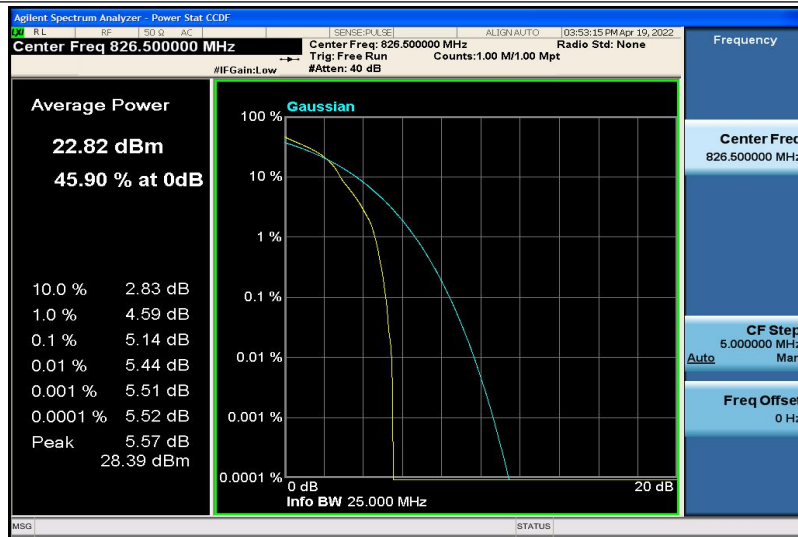

Band5-5MHz-QPSK-20625-25RB#0

Band5-5MHz-16QAM-20425-1RB#0