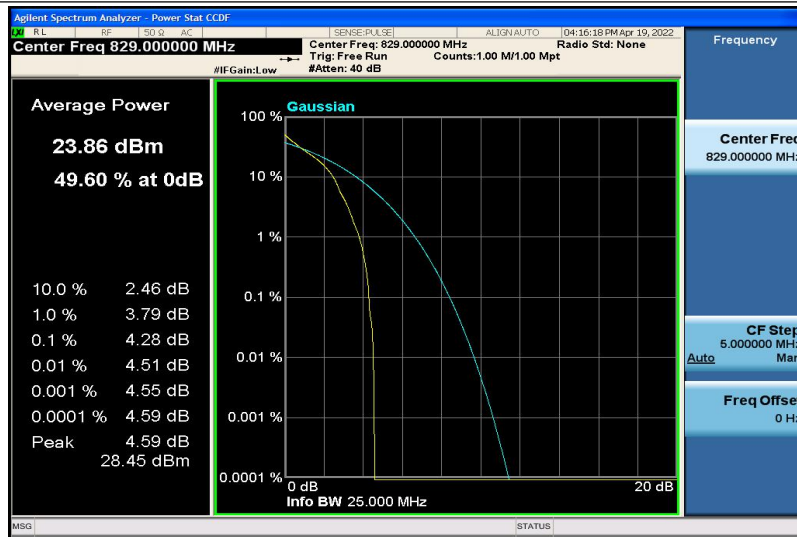

Band5-5MHz-16QAM-20625-25RB#0

Band5-10MHz-QPSK-20450-1RB#0