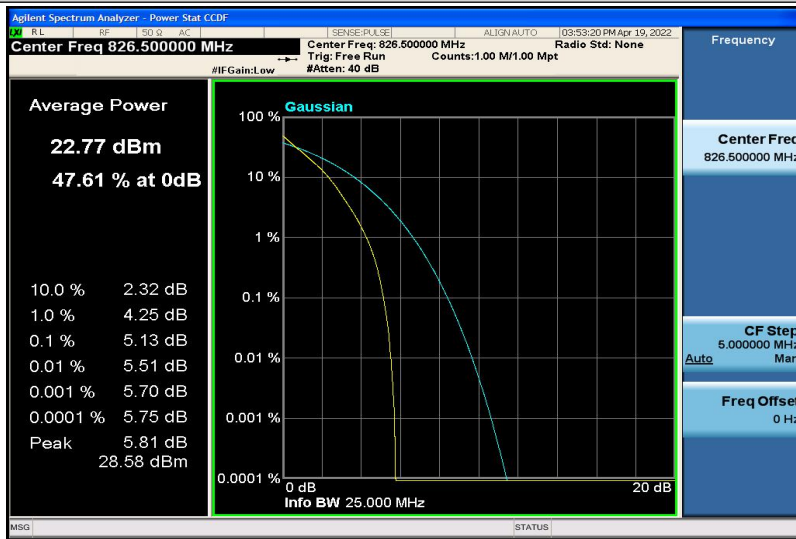

Band5-3MHz-16QAM-20415-15RB#0

Band5-3MHz-16QAM-20525-1RB#0

Band5-3MHz-16QAM-20525-15RB#0

Band5-3MHz-16QAM-20635-1RB#0

Band5-3MHz-16QAM-20635-15RB#0

Band5-5MHz-QPSK-20425-1RB#0

Band5-5MHz-QPSK-20425-25RB#0

Band5-5MHz-QPSK-20525-1RB#0