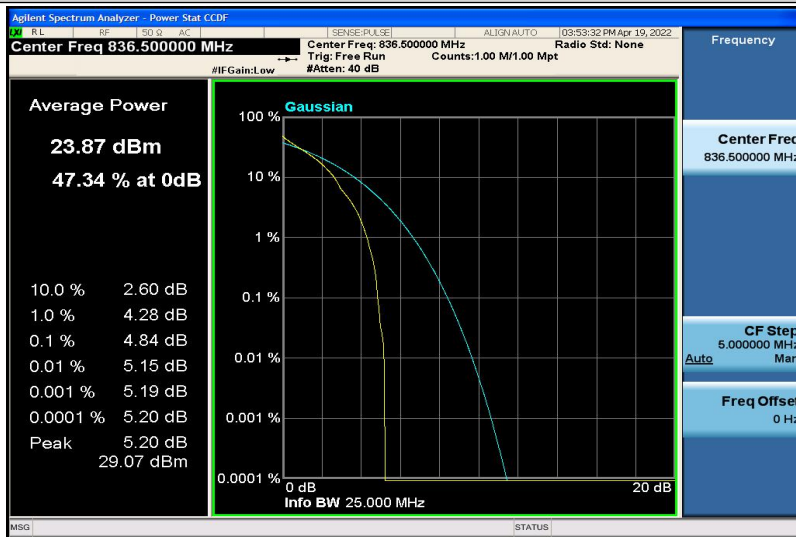

Band5-3MHz-16QAM-20415-15RB#0

Band5-3MHz-16QAM-20525-1RB#0

Band5-3MHz-16QAM-20525-15RB#0

Band5-3MHz-16QAM-20635-1RB#0

Band5-3MHz-16QAM-20635-15RB#0

Band5-5MHz-QPSK-20425-1RB#0

Band5-5MHz-QPSK-20425-25RB#0

Band5-5MHz-QPSK-20525-1RB#0