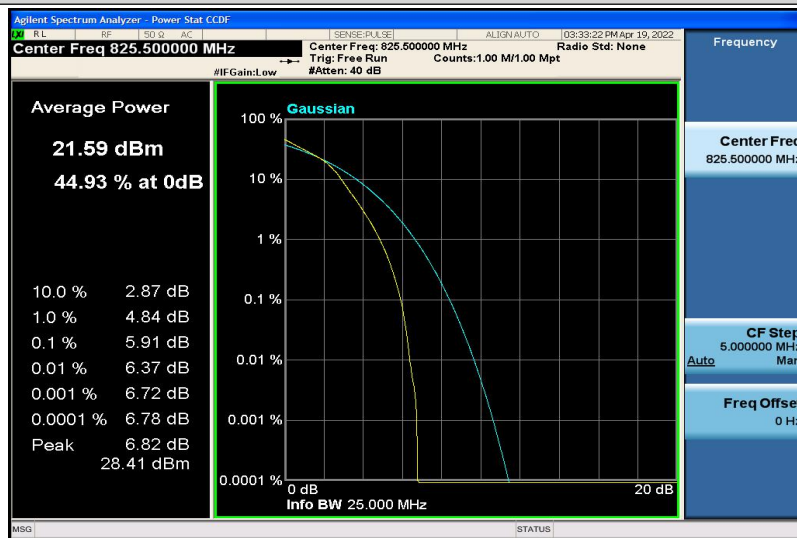

Band5-1.4MHz-16QAM-20643-6RB#0

Band5-3MHz-QPSK-20415-1RB#0

Band5-3MHz-QPSK-20415-15RB#0

Band5-3MHz-QPSK-20525-1RB#0

Band5-3MHz-QPSK-20525-15RB#0

Band5-3MHz-QPSK-20635-1RB#0

Band5-3MHz-QPSK-20635-15RB#0

Band5-3MHz-16QAM-20415-1RB#0