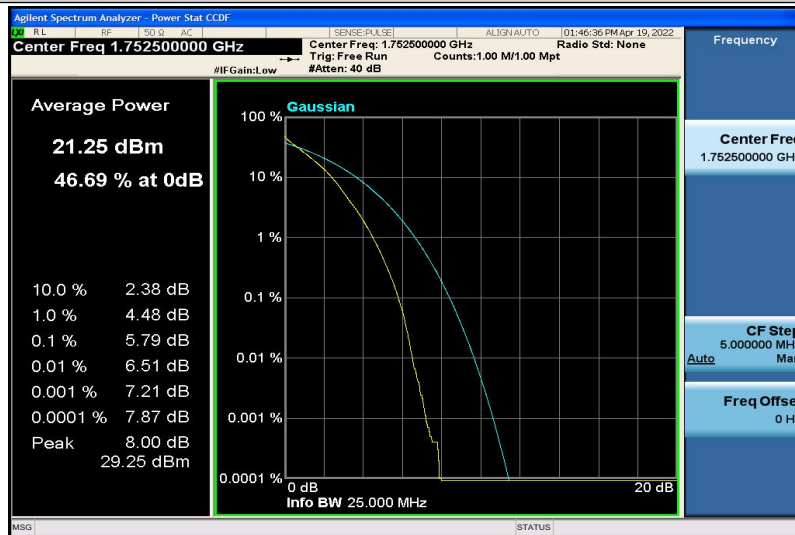

Band4-3MHz-16QAM-20175-15RB#0

Band4-3MHz-16QAM-20385-1RB#0

Band4-3MHz-16QAM-20385-15RB#0

Band4-5MHz-QPSK-19975-1RB#0

Band4-5MHz-QPSK-19975-25RB#0

Band4-5MHz-QPSK-20175-1RB#0

Band4-5MHz-QPSK-20175-25RB#0

Band4-5MHz-QPSK-20375-1RB#0