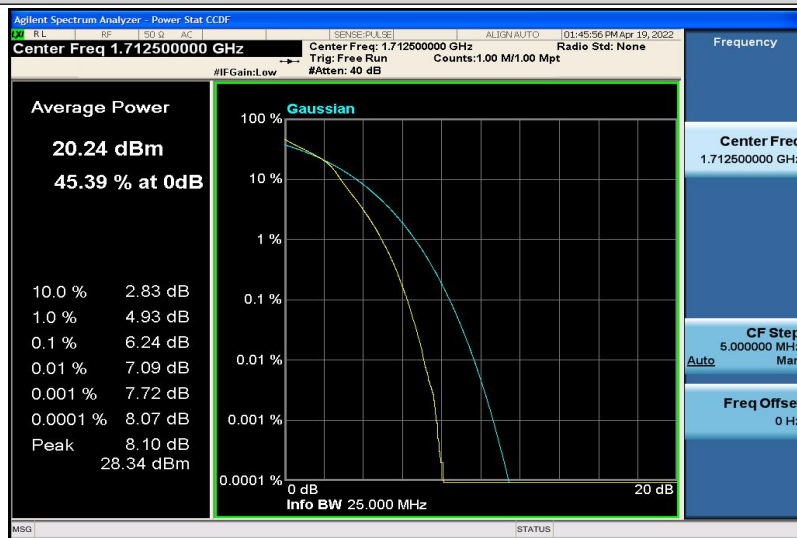

Band4-5MHz-16QAM-19975-1RB#0

Band4-5MHz-16QAM-19975-25RB#0