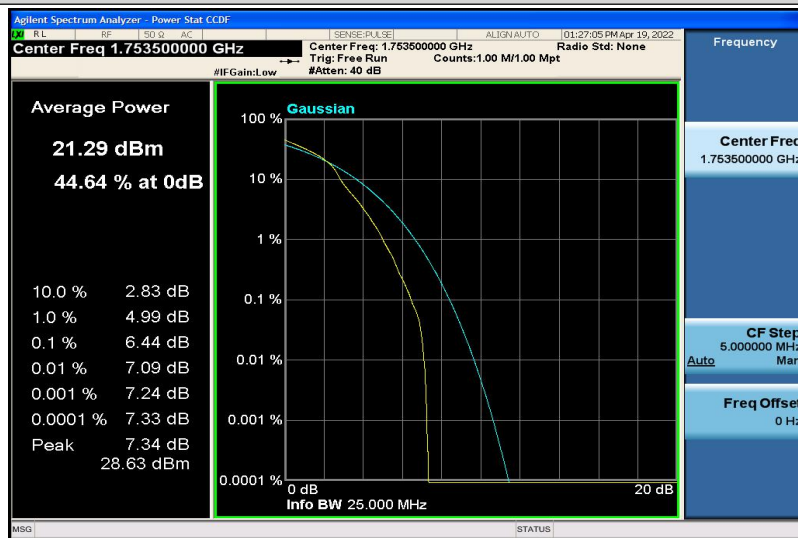

Band4-3MHz-16QAM-20175-15RB#0

Band4-3MHz-16QAM-20385-1RB#0

Band4-3MHz-16QAM-20385-15RB#0

Band4-5MHz-QPSK-19975-1RB#0

Band4-5MHz-QPSK-19975-25RB#0

Band4-5MHz-QPSK-20175-1RB#0

Band4-5MHz-QPSK-20175-25RB#0

Band4-5MHz-QPSK-20375-1RB#0