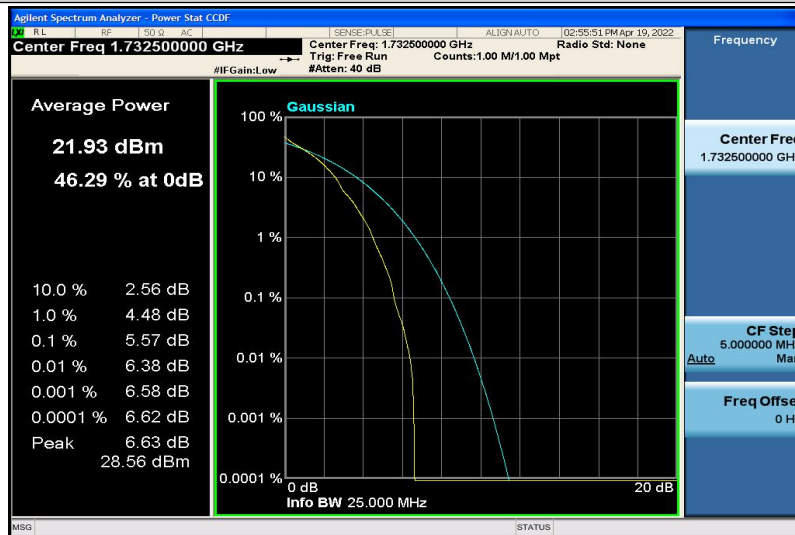

Band4-15MHz-16QAM-20325-1RB#0

Band4-15MHz-16QAM-20325-75RB#0

Band4-20MHz-QPSK-20050-1RB#0

Band4-20MHz-QPSK-20050-100RB#0

Band4-20MHz-QPSK-20175-1RB#0

Band4-20MHz-QPSK-20175-100RB#0

Band4-20MHz-QPSK-20300-1RB#0