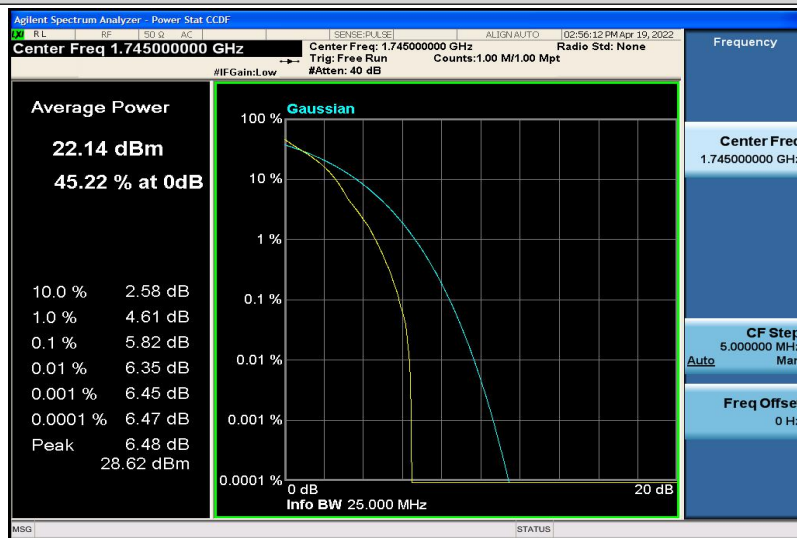

Band4-15MHz-16QAM-20325-1RB#0

Band4-15MHz-16QAM-20325-75RB#0

Band4-20MHz-QPSK-20050-1RB#0

Band4-20MHz-QPSK-20050-100RB#0

Band4-20MHz-QPSK-20175-1RB#0

Band4-20MHz-QPSK-20175-100RB#0

Band4-20MHz-QPSK-20300-1RB#0