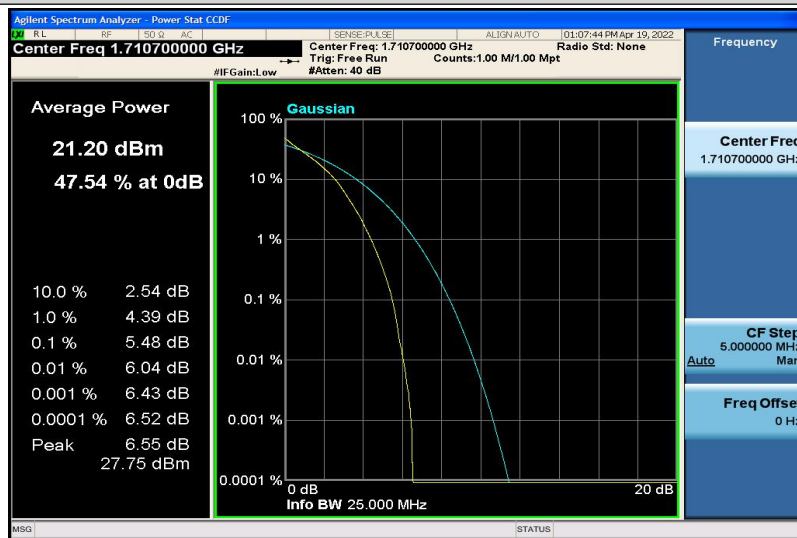

Band2-20MHz-16QAM-18700-1RB#0

Band2-20MHz-16QAM-18700-100RB#0

Band2-20MHz-16QAM-18900-1RB#0

Band2-20MHz-16QAM-18900-100RB#0

Band2-20MHz-16QAM-19100-1RB#0

Band2-20MHz-16QAM-19100-100RB#0

Band4-1.4MHz-QPSK-19957-1RB#0