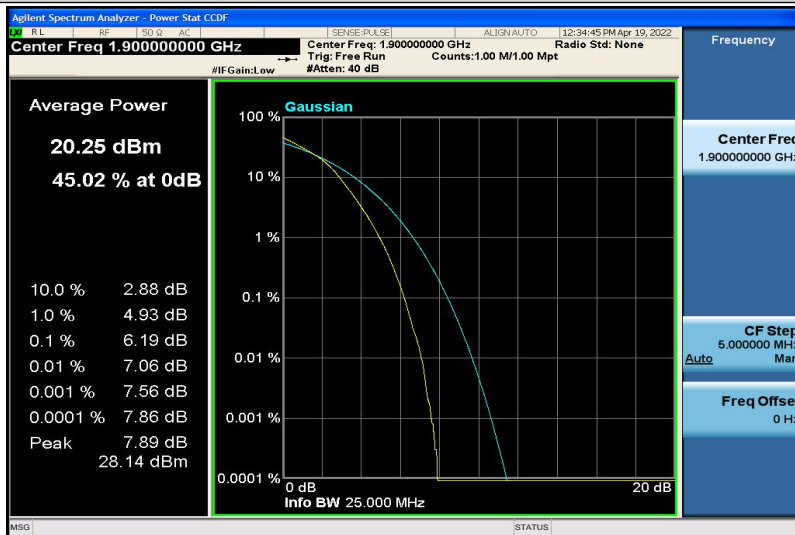

Band2-20MHz-16QAM-18700-1RB#0

Band2-20MHz-16QAM-18700-100RB#0

Band2-20MHz-16QAM-18900-1RB#0

Band2-20MHz-16QAM-18900-100RB#0

Band2-20MHz-16QAM-19100-1RB#0

Band2-20MHz-16QAM-19100-100RB#0

Band4-1.4MHz-QPSK-19957-1RB#0