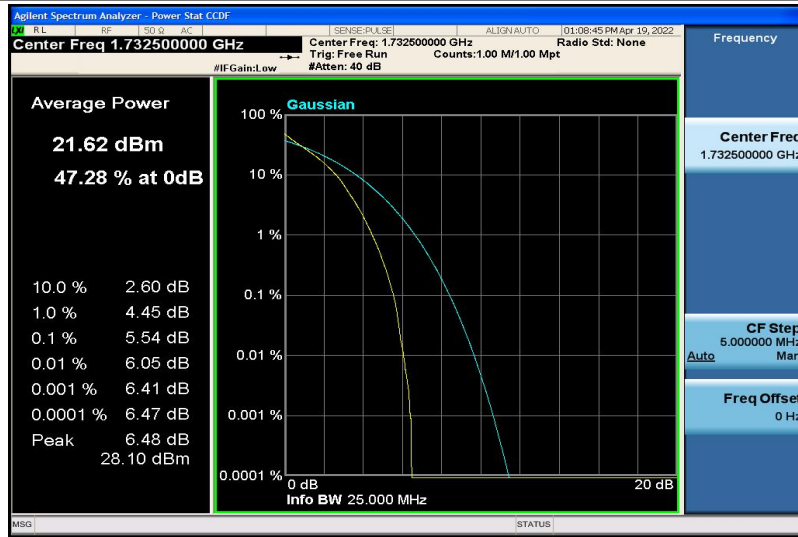

Band4-1.4MHz-QPSK-20175-1RB#0

Band4-1.4MHz-QPSK-20175-6RB#0