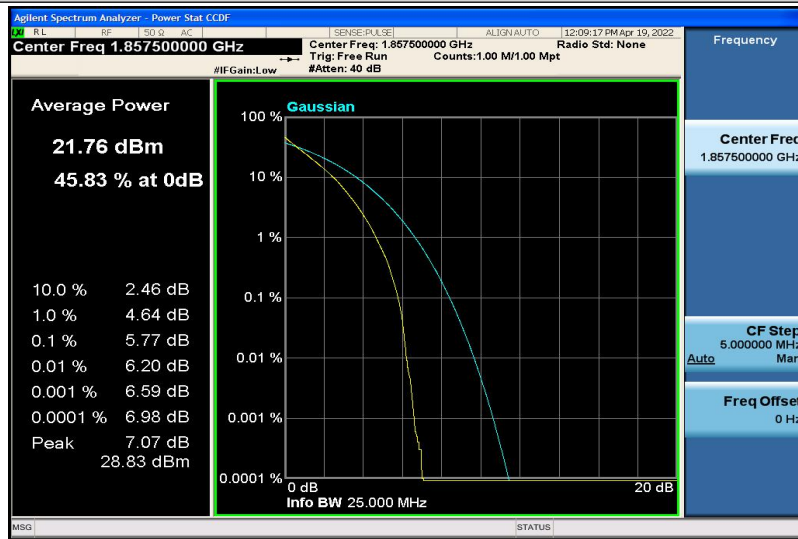

Band2-10MHz-16QAM-18900-50RB#0

Band2-10MHz-16QAM-19150-1RB#0

Band2-10MHz-16QAM-19150-50RB#0

Band2-15MHz-QPSK-18675-1RB#0

Band2-15MHz-QPSK-18675-75RB#0

Band2-15MHz-QPSK-18900-1RB#0

Band2-15MHz-QPSK-18900-75RB#0