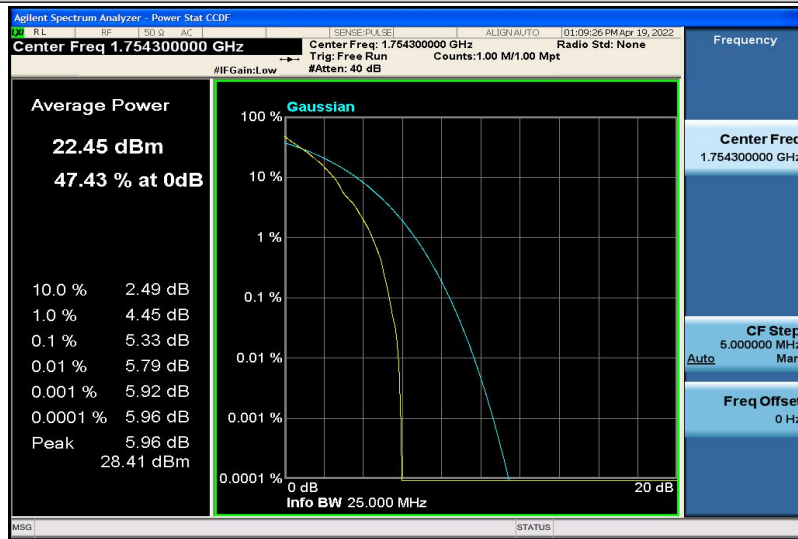

Band4-1.4MHz-QPSK-20175-6RB#0

Band4-1.4MHz-QPSK-20393-1RB#0