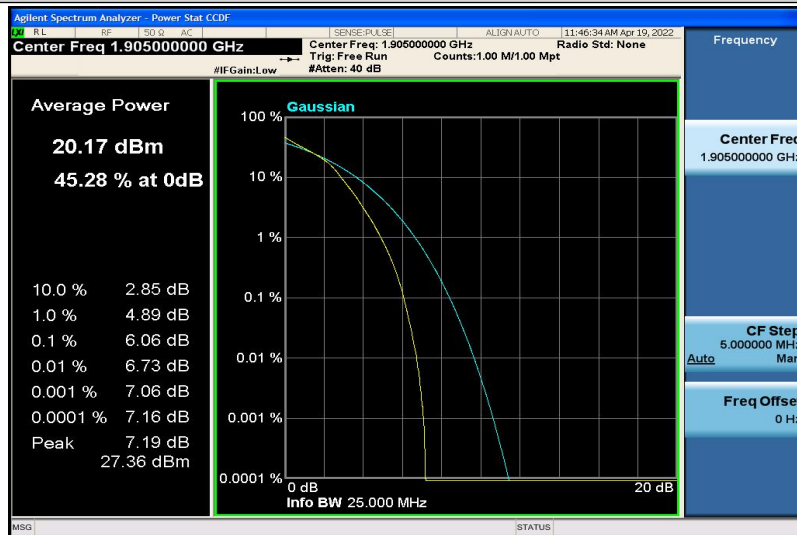

Band2-10MHz-16QAM-18900-50RB#0

Band2-10MHz-16QAM-19150-1RB#0

Band2-10MHz-16QAM-19150-50RB#0

Band2-15MHz-QPSK-18675-1RB#0

Band2-15MHz-QPSK-18675-75RB#0

Band2-15MHz-QPSK-18900-1RB#0

Band2-15MHz-QPSK-18900-75RB#0