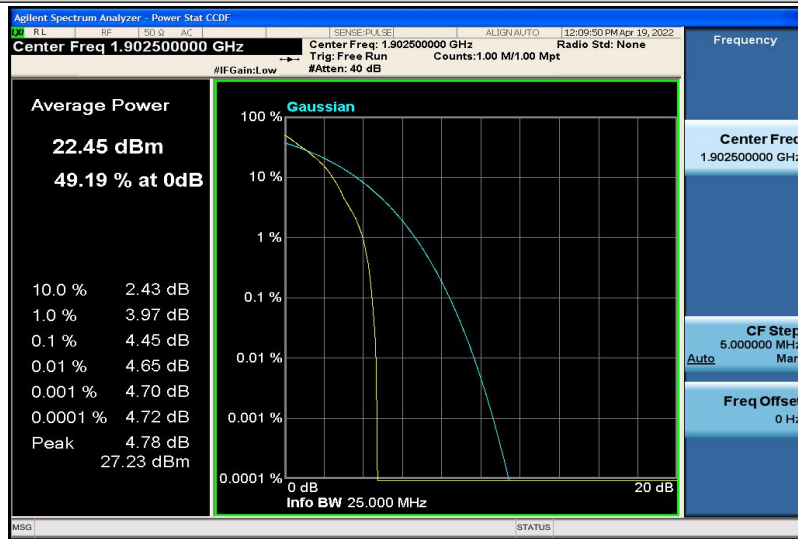

Band2-10MHz-16QAM-18900-50RB#0

Band2-10MHz-16QAM-19150-1RB#0

Band2-10MHz-16QAM-19150-50RB#0

Band2-15MHz-QPSK-18675-1RB#0

Band2-15MHz-QPSK-18675-75RB#0

Band2-15MHz-QPSK-18900-1RB#0

Band2-15MHz-QPSK-18900-75RB#0