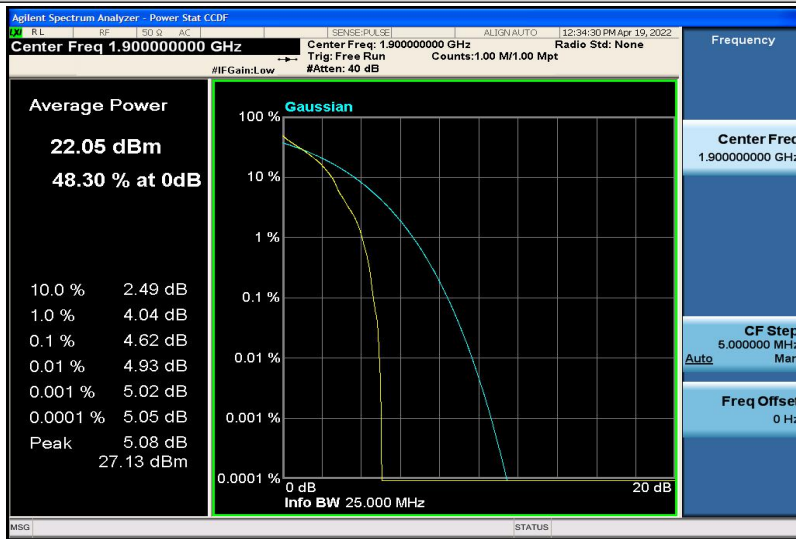

Band2-15MHz-16QAM-19125-75RB#0

Band2-20MHz-QPSK-18700-1RB#0

Band2-20MHz-QPSK-18700-100RB#0

Band2-20MHz-QPSK-18900-1RB#0

Band2-20MHz-QPSK-18900-100RB#0

Band2-20MHz-QPSK-19100-1RB#0

Band2-20MHz-QPSK-19100-100RB#0