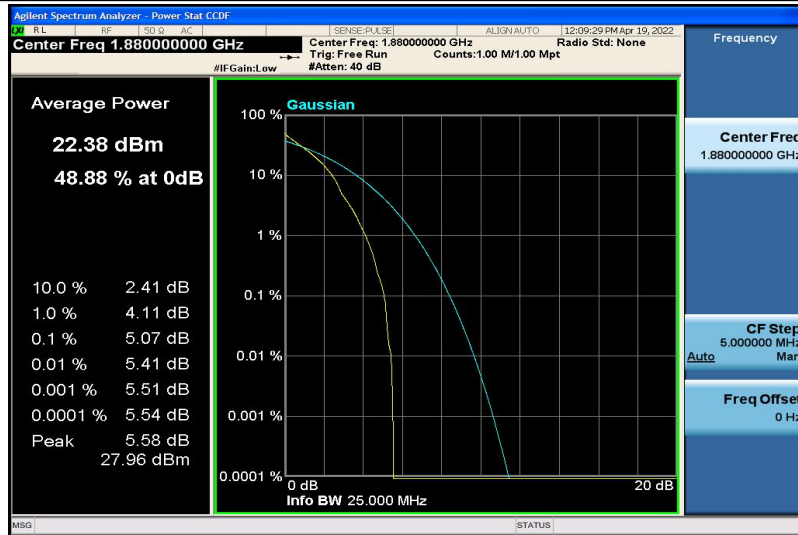

Band2-10MHz-16QAM-18900-50RB#0

Band2-10MHz-16QAM-19150-1RB#0

Band2-10MHz-16QAM-19150-50RB#0

Band2-15MHz-QPSK-18675-1RB#0

Band2-15MHz-QPSK-18675-75RB#0

Band2-15MHz-QPSK-18900-1RB#0

Band2-15MHz-QPSK-18900-75RB#0