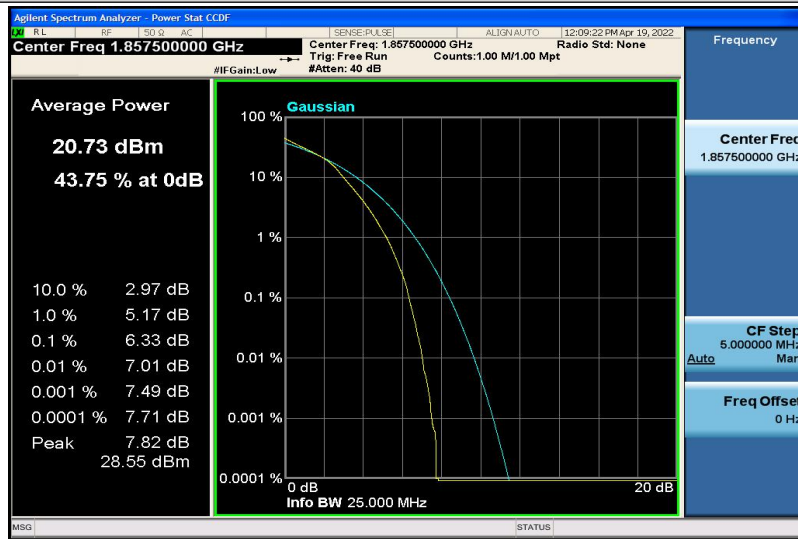

Band2-15MHz-16QAM-18675-1RB#0

Band2-15MHz-16QAM-18675-75RB#0