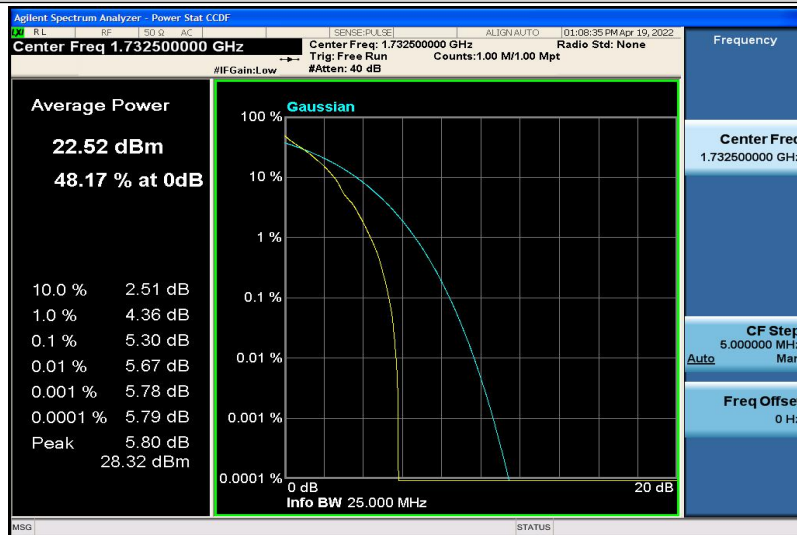

Band4-1.4MHz-QPSK-19957-6RB#0

Band4-1.4MHz-QPSK-20175-1RB#0