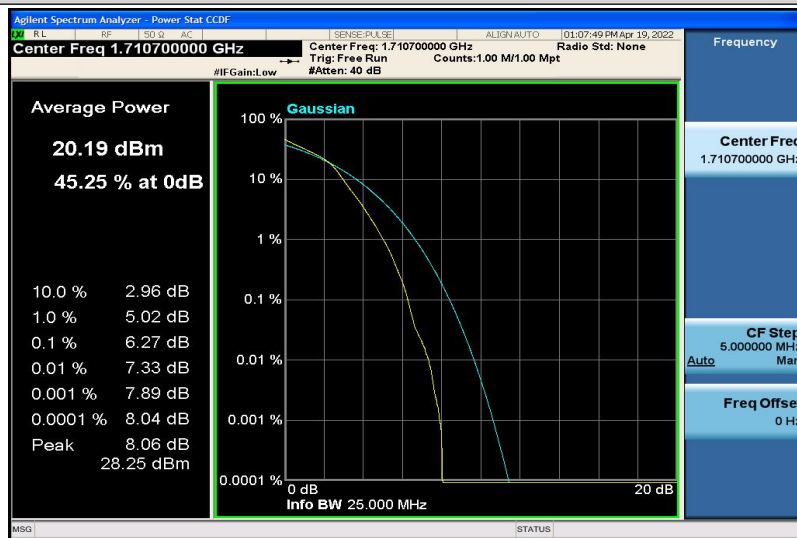

Band4-1.4MHz-QPSK-19957-6RB#0

Band4-1.4MHz-QPSK-20175-1RB#0

Band4-1.4MHz-QPSK-20175-6RB#0

Band4-1.4MHz-QPSK-20393-1RB#0

Band4-1.4MHz-QPSK-20393-6RB#0

Band4-1.4MHz-16QAM-19957-1RB#0

Band4-1.4MHz-16QAM-19957-6RB#0