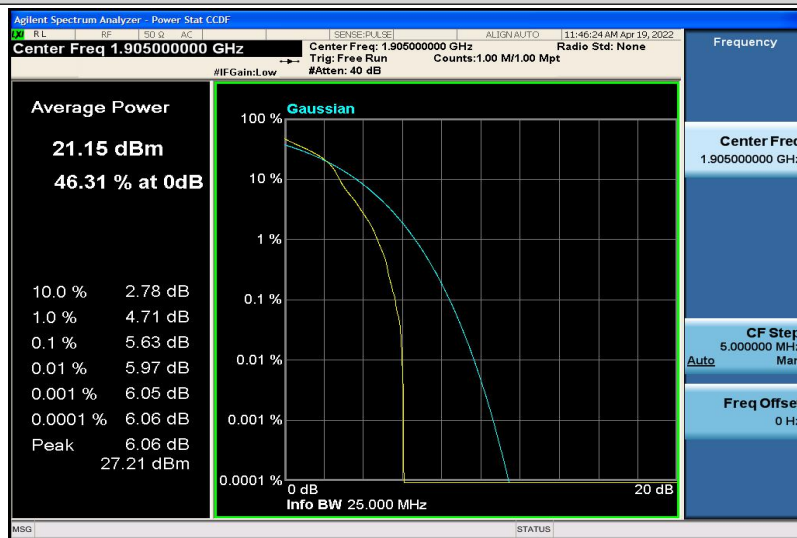

Band2-10MHz-16QAM-18900-50RB#0

Band2-10MHz-16QAM-19150-1RB#0

Band2-10MHz-16QAM-19150-50RB#0

Band2-15MHz-QPSK-18675-1RB#0

Band2-15MHz-QPSK-18675-75RB#0

Band2-15MHz-QPSK-18900-1RB#0

Band2-15MHz-QPSK-18900-75RB#0