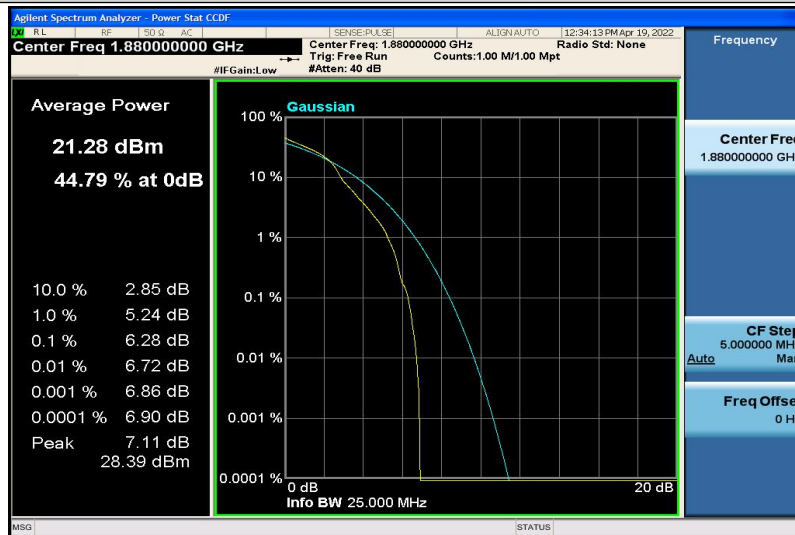

Band2-20MHz-16QAM-18700-100RB#0

Band2-20MHz-16QAM-18900-1RB#0