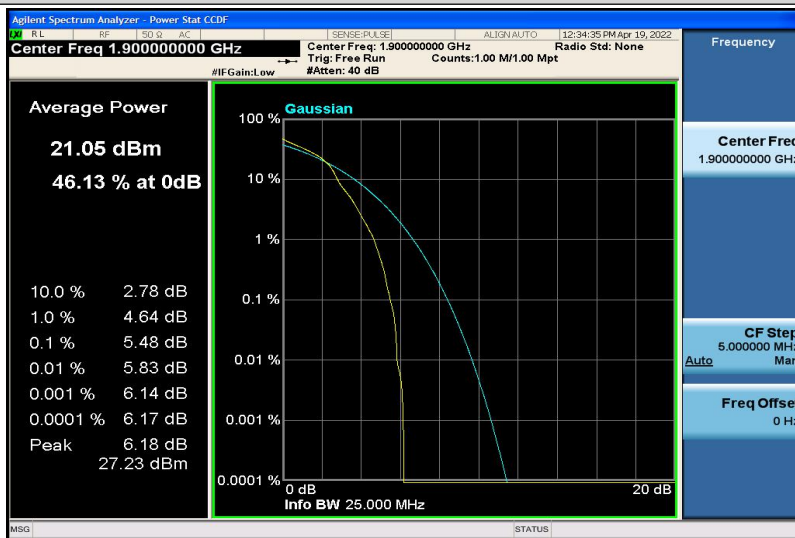

Band2-20MHz-16QAM-18700-1RB#0

Band2-20MHz-16QAM-18700-100RB#0

Band2-20MHz-16QAM-18900-1RB#0

Band2-20MHz-16QAM-18900-100RB#0

Band2-20MHz-16QAM-19100-1RB#0

Band2-20MHz-16QAM-19100-100RB#0

Band4-1.4MHz-QPSK-19957-1RB#0