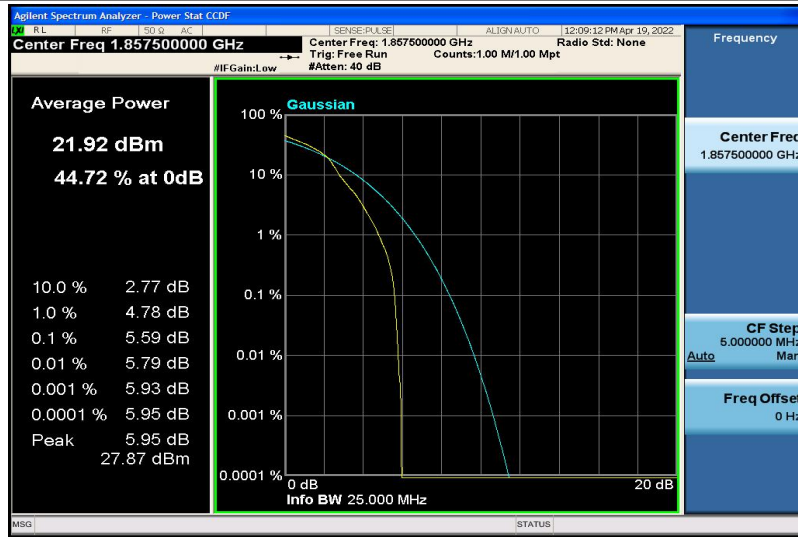

Band2-15MHz-QPSK-19125-75RB#0

Band2-15MHz-16QAM-18675-1RB#0