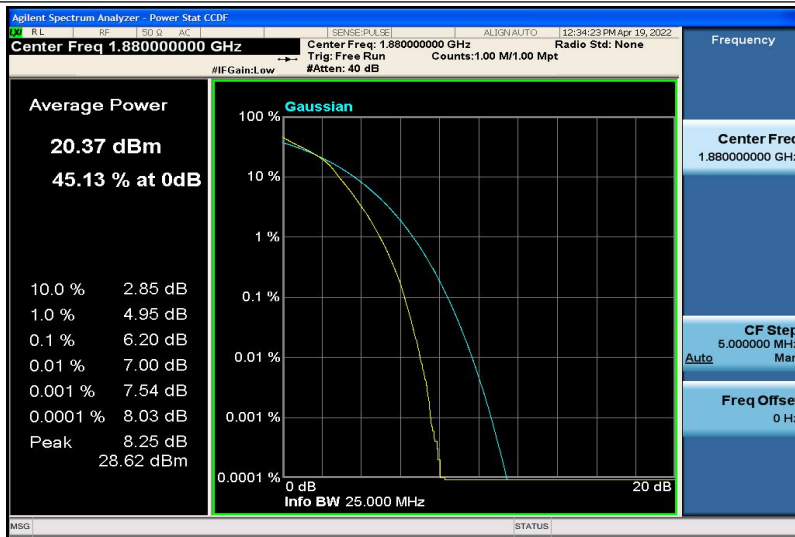

Band2-20MHz-16QAM-18700-1RB#0

Band2-20MHz-16QAM-18700-100RB#0

Band2-20MHz-16QAM-18900-1RB#0

Band2-20MHz-16QAM-18900-100RB#0

Band2-20MHz-16QAM-19100-1RB#0

Band2-20MHz-16QAM-19100-100RB#0

Band4-1.4MHz-QPSK-19957-1RB#0