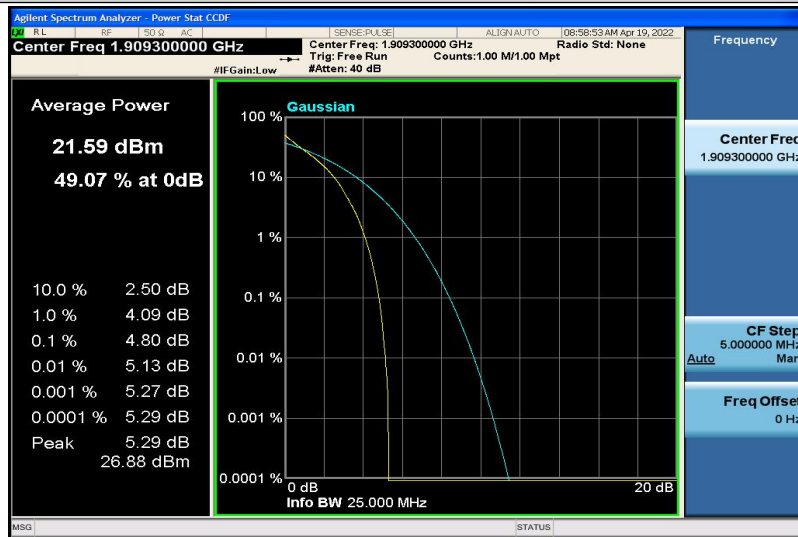

Band2-1.4MHz-QPSK-18607-6RB#0

Band2-1.4MHz-QPSK-18900-1RB#0

Band2-1.4MHz-QPSK-18900-6RB#0

Band2-1.4MHz-QPSK-19193-1RB#0

Band2-1.4MHz-QPSK-19193-6RB#0

Band2-1.4MHz-16QAM-18607-1RB#0

Band2-1.4MHz-16QAM-18607-6RB#0