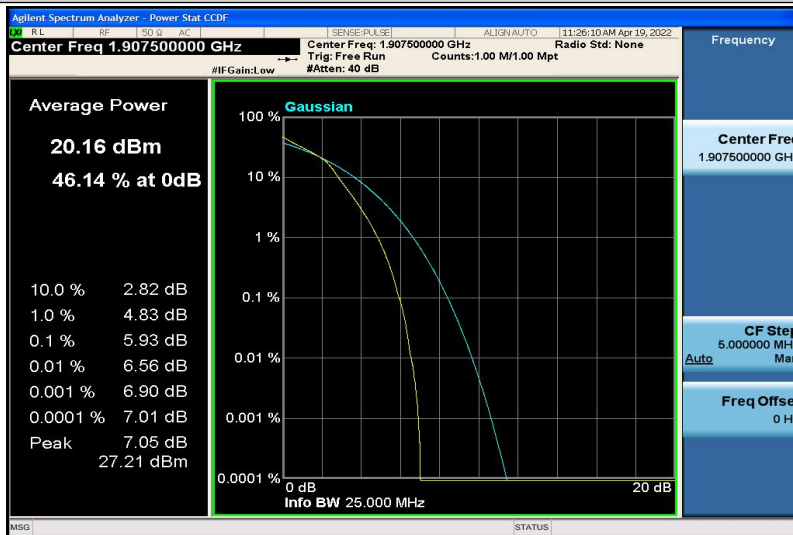

Band2-5MHz-16QAM-18625-25RB#0

Band2-5MHz-16QAM-18900-1RB#0

Band2-5MHz-16QAM-18900-25RB#0

Band2-5MHz-16QAM-19175-1RB#0

Band2-5MHz-16QAM-19175-25RB#0

Band2-10MHz-QPSK-18650-1RB#0

Band2-10MHz-QPSK-18650-50RB#0