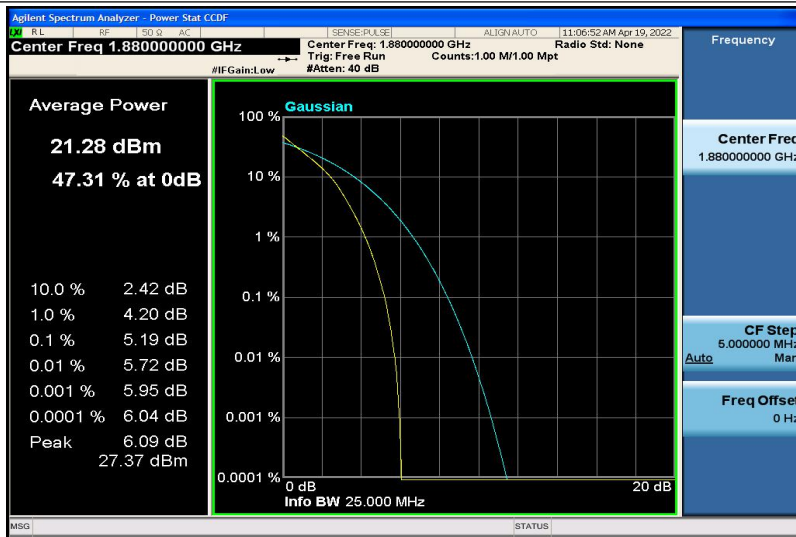

Band2-1.4MHz-16QAM-18900-1RB#0

Band2-1.4MHz-16QAM-18900-6RB#0

Band2-1.4MHz-16QAM-19193-1RB#0

Band2-1.4MHz-16QAM-19193-6RB#0

Band2-3MHz-QPSK-18615-1RB#0

Band2-3MHz-QPSK-18615-15RB#0

Band2-3MHz-QPSK-18900-1RB#0