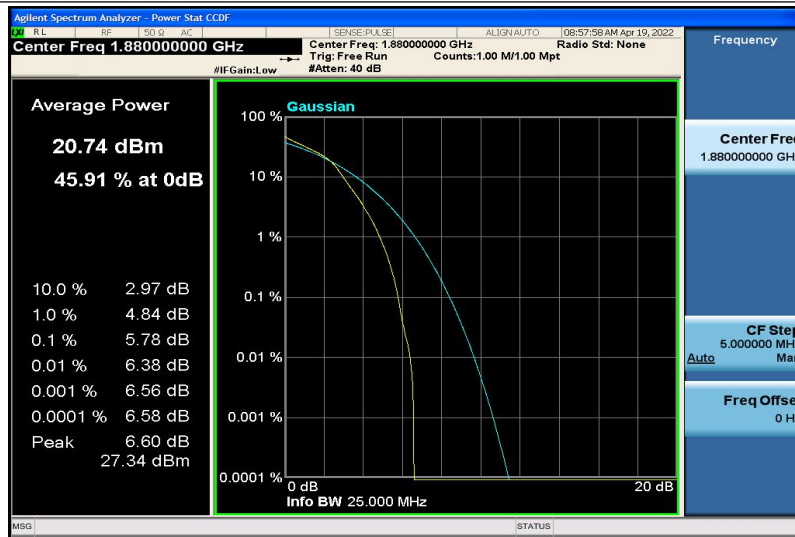

Band2-1.4MHz-16QAM-18900-6RB#0