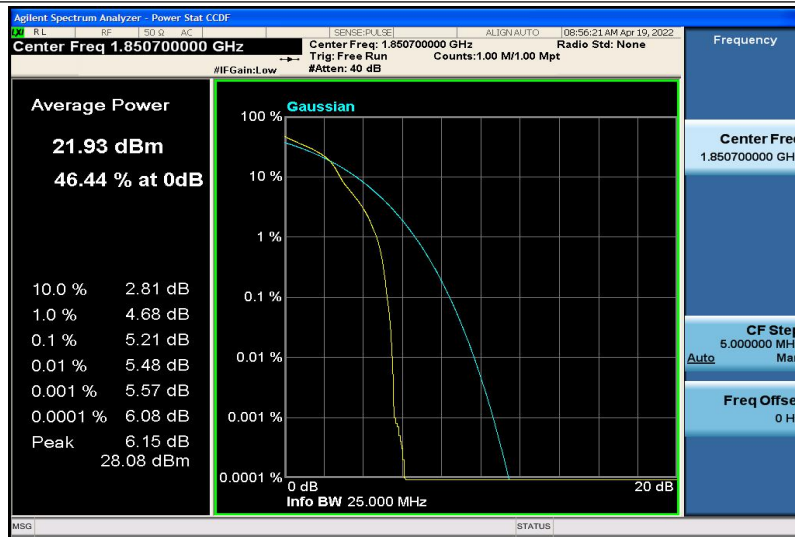

Band2-1.4MHz-QPSK-18607-6RB#0

Band2-1.4MHz-QPSK-18900-1RB#0

Band2-1.4MHz-QPSK-18900-6RB#0

Band2-1.4MHz-QPSK-19193-1RB#0

Band2-1.4MHz-QPSK-19193-6RB#0

Band2-1.4MHz-16QAM-18607-1RB#0

Band2-1.4MHz-16QAM-18607-6RB#0