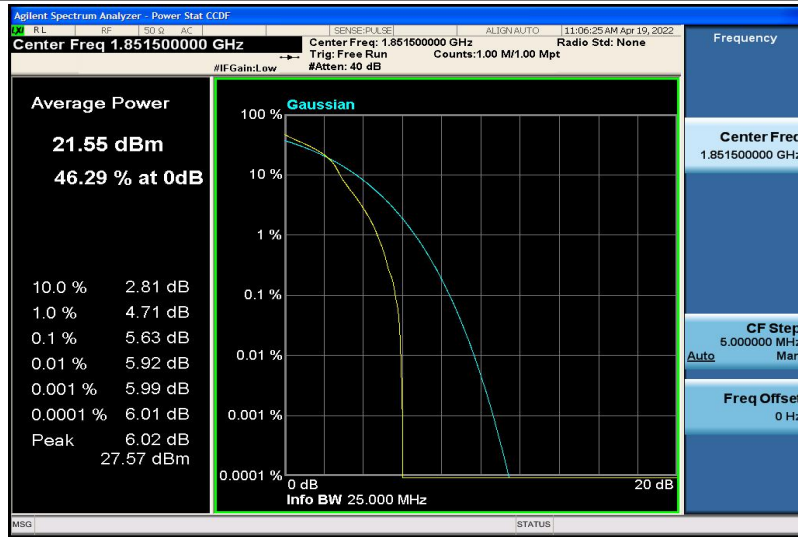

Band2-3MHz-16QAM-18615-1RB#0