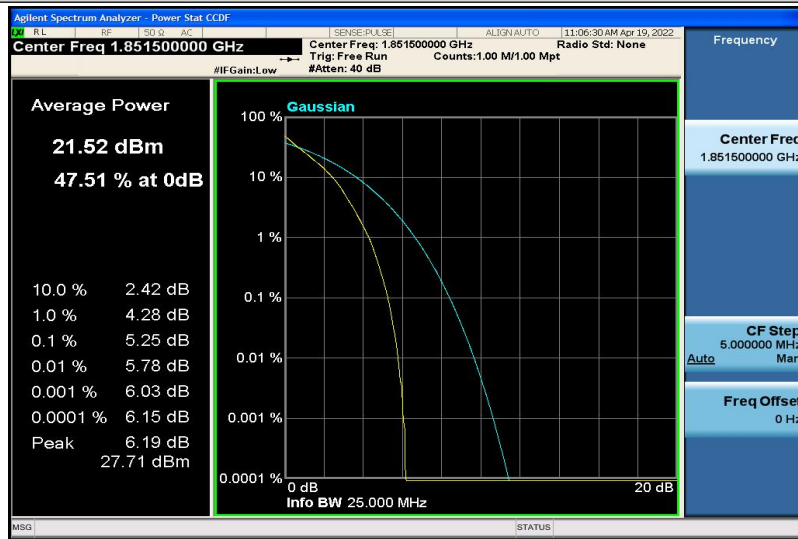

Band2-1.4MHz-16QAM-18900-1RB#0

Band2-1.4MHz-16QAM-18900-6RB#0

Band2-1.4MHz-16QAM-19193-1RB#0

Band2-1.4MHz-16QAM-19193-6RB#0

Band2-3MHz-QPSK-18615-1RB#0

Band2-3MHz-QPSK-18615-15RB#0

Band2-3MHz-QPSK-18900-1RB#0