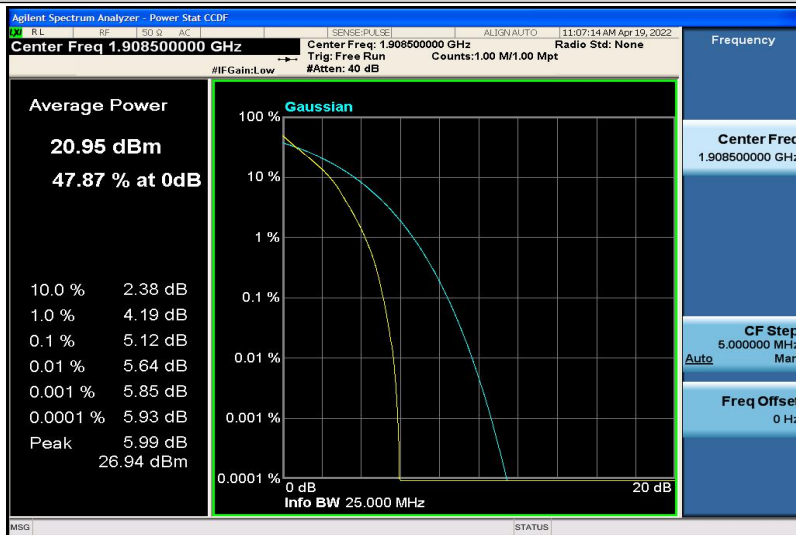

Band2-3MHz-QPSK-19185-15RB#0