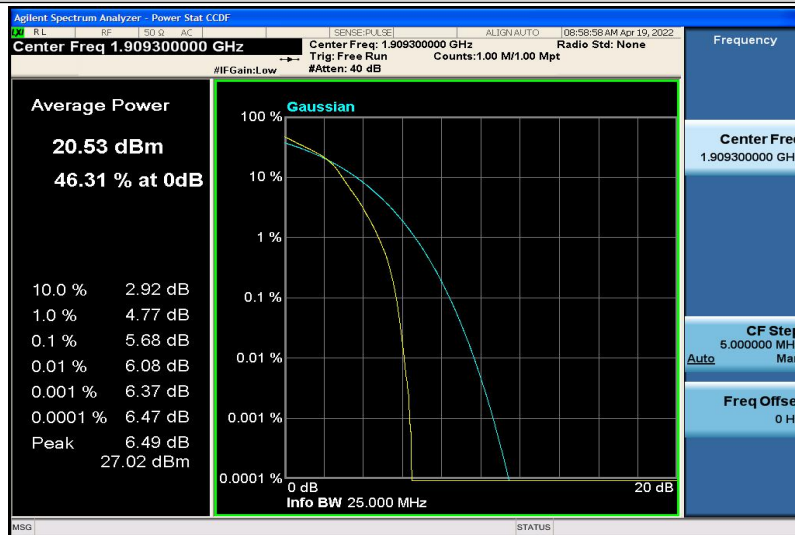

Band2-1.4MHz-16QAM-19193-6RB#0