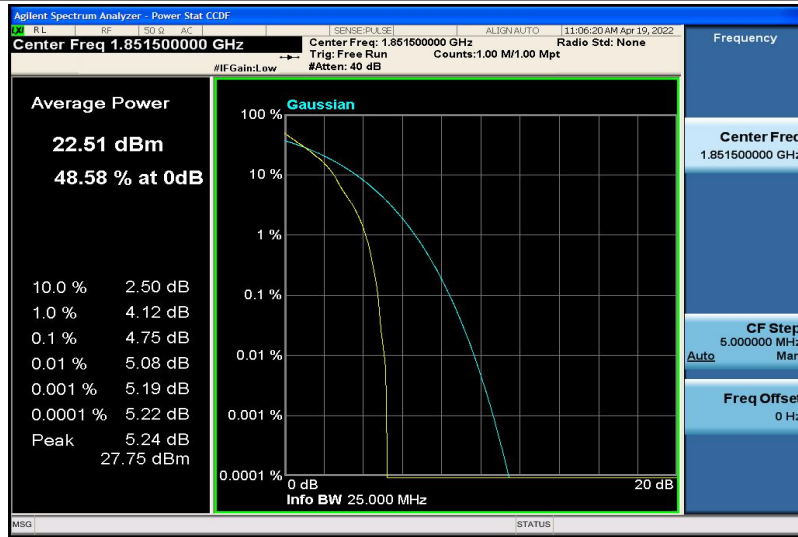

Band2-1.4MHz-16QAM-18900-1RB#0

Band2-1.4MHz-16QAM-18900-6RB#0

Band2-1.4MHz-16QAM-19193-1RB#0

Band2-1.4MHz-16QAM-19193-6RB#0

Band2-3MHz-QPSK-18615-1RB#0

Band2-3MHz-QPSK-18615-15RB#0

Band2-3MHz-QPSK-18900-1RB#0