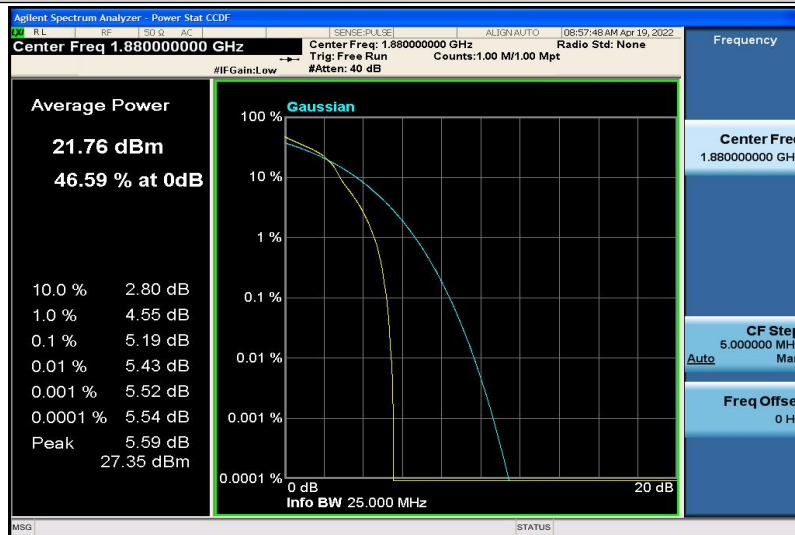

Band2-1.4MHz-QPSK-18607-6RB#0

Band2-1.4MHz-QPSK-18900-1RB#0

Band2-1.4MHz-QPSK-18900-6RB#0

Band2-1.4MHz-QPSK-19193-1RB#0

Band2-1.4MHz-QPSK-19193-6RB#0

Band2-1.4MHz-16QAM-18607-1RB#0

Band2-1.4MHz-16QAM-18607-6RB#0