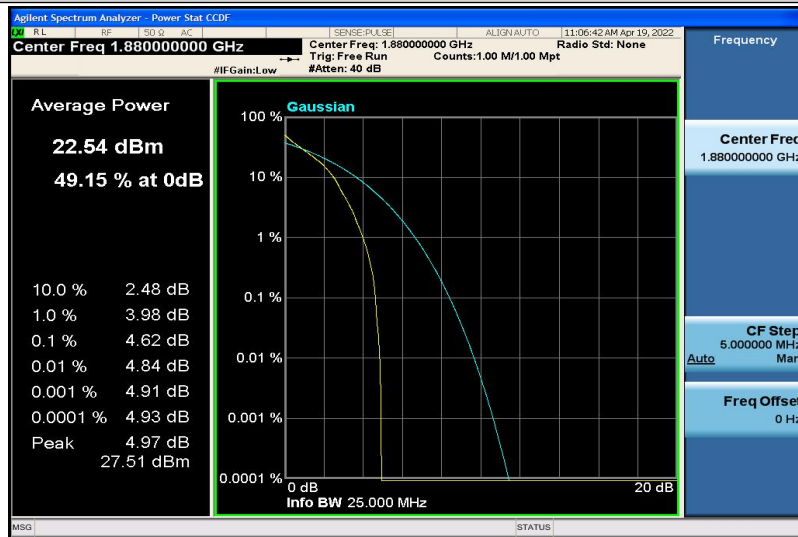

Band2-1.4MHz-16QAM-18900-1RB#0

Band2-1.4MHz-16QAM-18900-6RB#0

Band2-1.4MHz-16QAM-19193-1RB#0

Band2-1.4MHz-16QAM-19193-6RB#0

Band2-3MHz-QPSK-18615-1RB#0

Band2-3MHz-QPSK-18615-15RB#0

Band2-3MHz-QPSK-18900-1RB#0