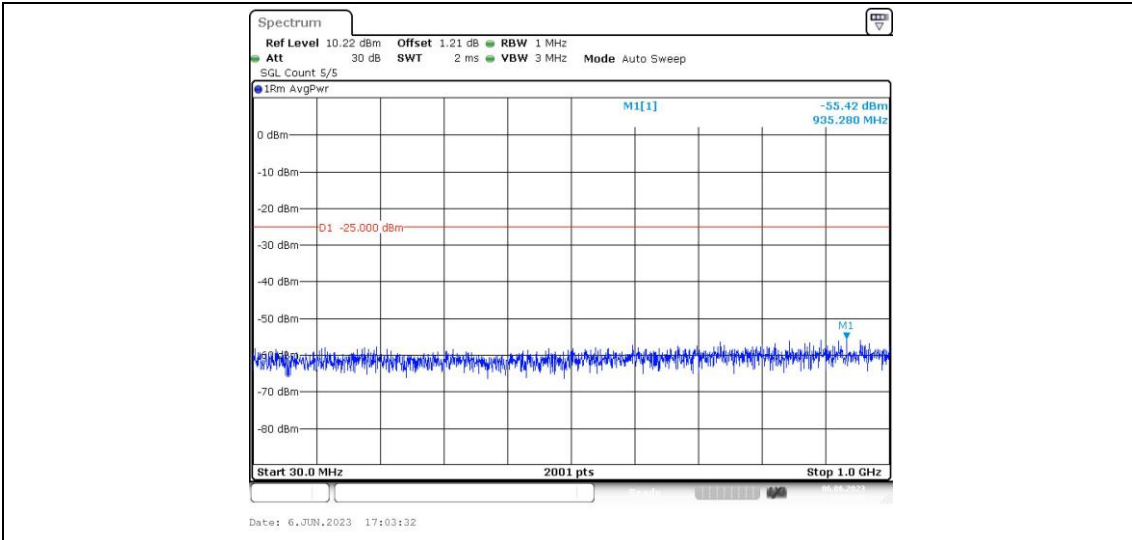

Band41-20MHz-QPSK-40340-1RB#0-Range4:1000~20000MHz

Band41-20MHz-QPSK-40340-1RB#0-Range5:20000~27000MHz

Band41-20MHz-QPSK-40740-1RB#0-Range1:0.009~0.15MHz