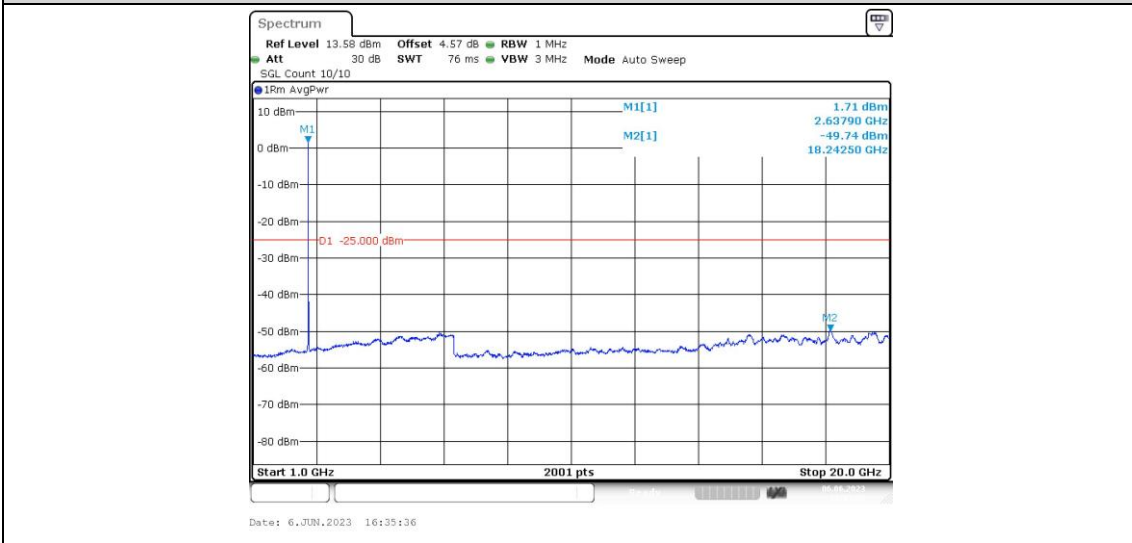

Band41-15MHz-16QAM-41165-1RB#0-Range1:0.009~0.15MHz

Band41-15MHz-16QAM-41165-1RB#0-Range2:0.15~30MHz

Band41-15MHz-16QAM-41165-1RB#0-Range3:30~1000MHz

Band41-15MHz-16QAM-41165-1RB#0-Range4:1000~20000MHz

Band41-15MHz-16QAM-41165-1RB#0-Range5:20000~27000MHz