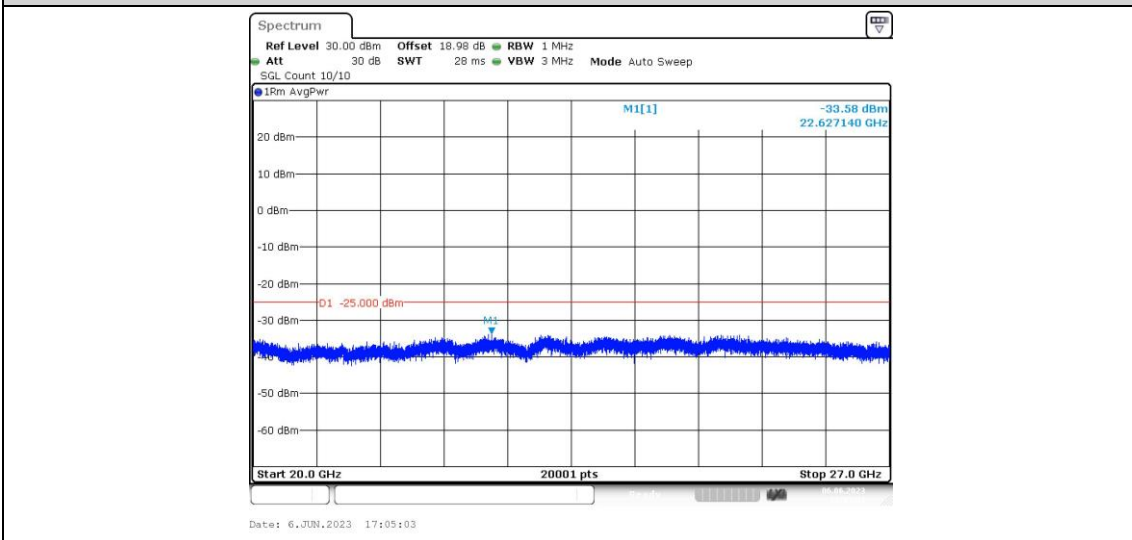

Band41-20MHz-16QAM-40340-1RB#0-Range1:0.009~0.15MHz

Band41-20MHz-16QAM-40340-1RB#0-Range2:0.15~30MHz

Band41-20MHz-16QAM-40340-1RB#0-Range3:30~1000MHz

Band41-20MHz-16QAM-40340-1RB#0-Range4:1000~20000MHz

Band41-20MHz-16QAM-40340-1RB#0-Range5:20000~27000MHz