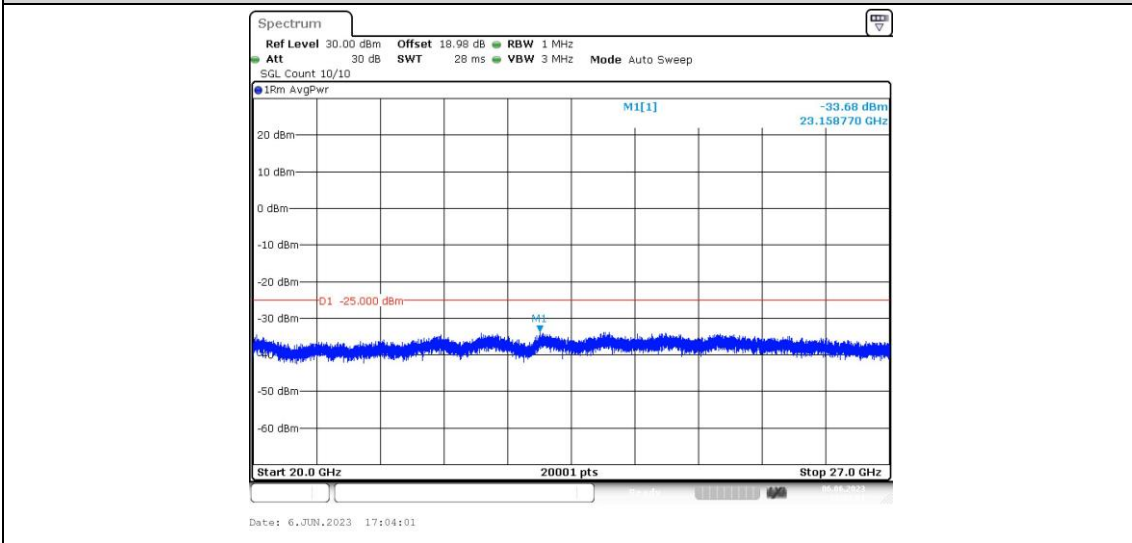

Band41-20MHz-QPSK-40340-1RB#0-Range1:0.009~0.15MHz

Band41-20MHz-QPSK-40340-1RB#0-Range2:0.15~30MHz

Band41-20MHz-QPSK-40340-1RB#0-Range3:30~1000MHz

Band41-20MHz-QPSK-40340-1RB#0-Range4:1000~20000MHz

Band41-20MHz-QPSK-40340-1RB#0-Range5:20000~27000MHz