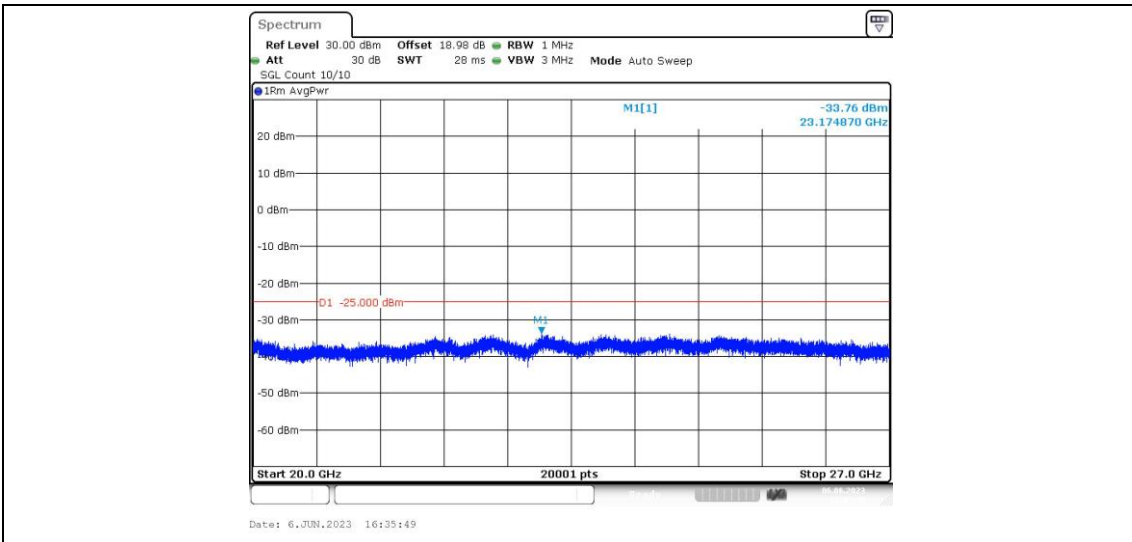

Band41-15MHz-16QAM-41165-1RB#0-Range1:0.009~0.15MHz

Band41-15MHz-16QAM-41165-1RB#0-Range2:0.15~30MHz

Band41-15MHz-16QAM-41165-1RB#0-Range3:30~1000MHz

Band41-15MHz-16QAM-41165-1RB#0-Range4:1000~20000MHz

Band41-15MHz-16QAM-41165-1RB#0-Range5:20000~27000MHz