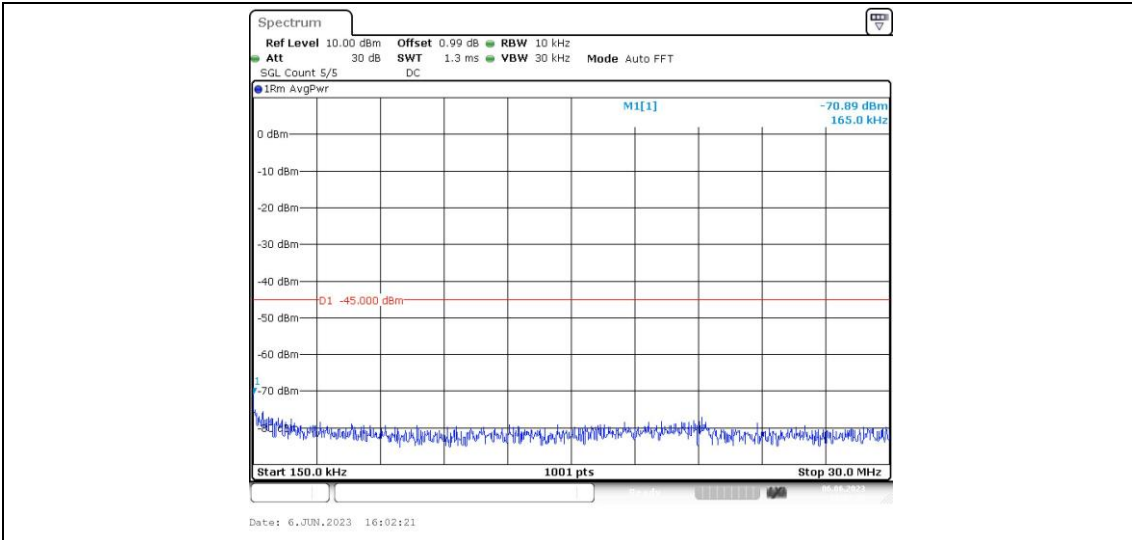

Band41-10MHz-16QAM-41190-1RB#0-Range2:0.15~30MHz