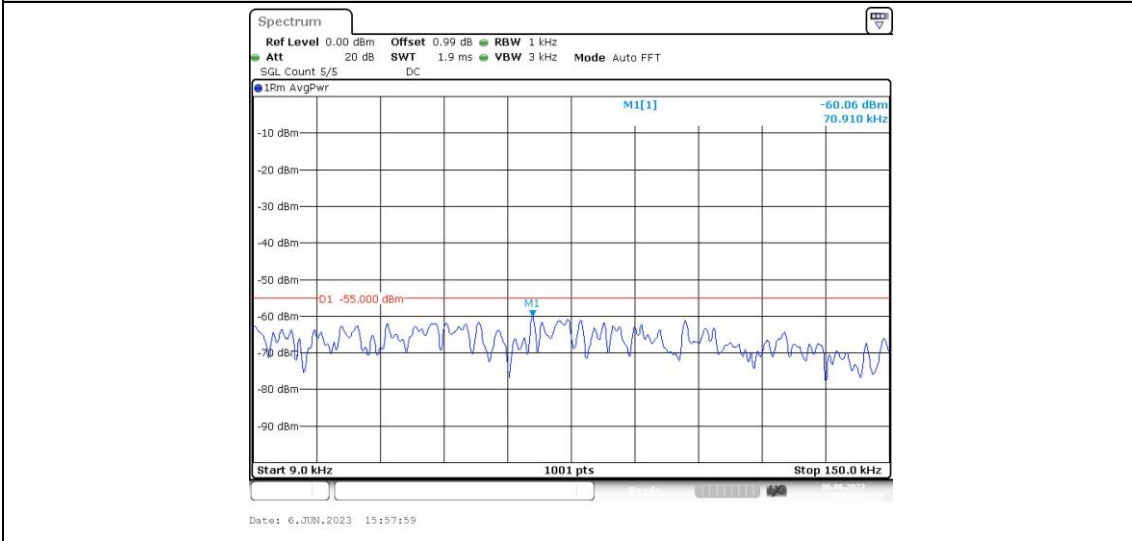

Band41-10MHz-16QAM-40290-1RB#0-Range1:0.009~0.15MHz

Band41-10MHz-16QAM-40290-1RB#0-Range2:0.15~30MHz

Band41-10MHz-16QAM-40290-1RB#0-Range3:30~1000MHz

Band41-10MHz-16QAM-40290-1RB#0-Range4:1000~20000MHz

Band41-10MHz-16QAM-40290-1RB#0-Range5:20000~27000MHz