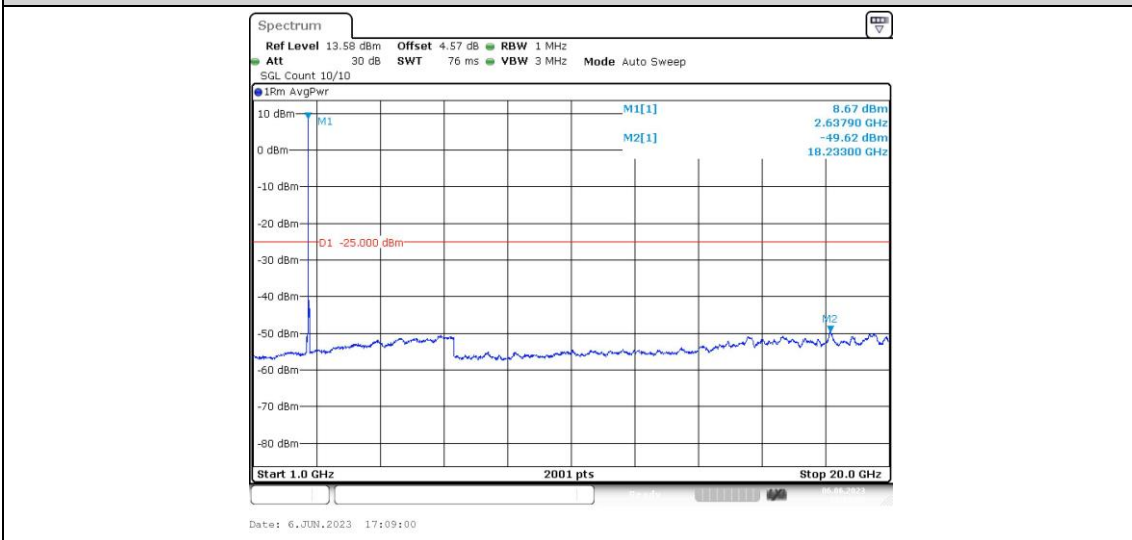

Band41-20MHz-16QAM-41140-1RB#0-Range1:0.009~0.15MHz

Band41-20MHz-16QAM-41140-1RB#0-Range2:0.15~30MHz

Band41-20MHz-16QAM-41140-1RB#0-Range3:30~1000MHz

Band41-20MHz-16QAM-41140-1RB#0-Range4:1000~20000MHz

Band41-20MHz-16QAM-41140-1RB#0-Range5:20000~27000MHz