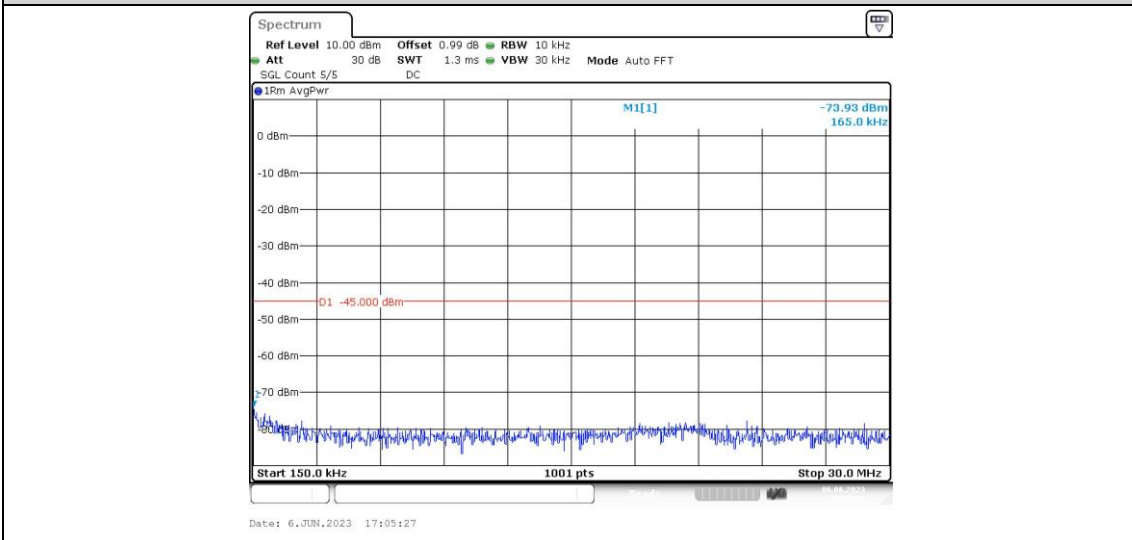

Band41-20MHz-QPSK-40740-1RB#0-Range2:0.15~30MHz