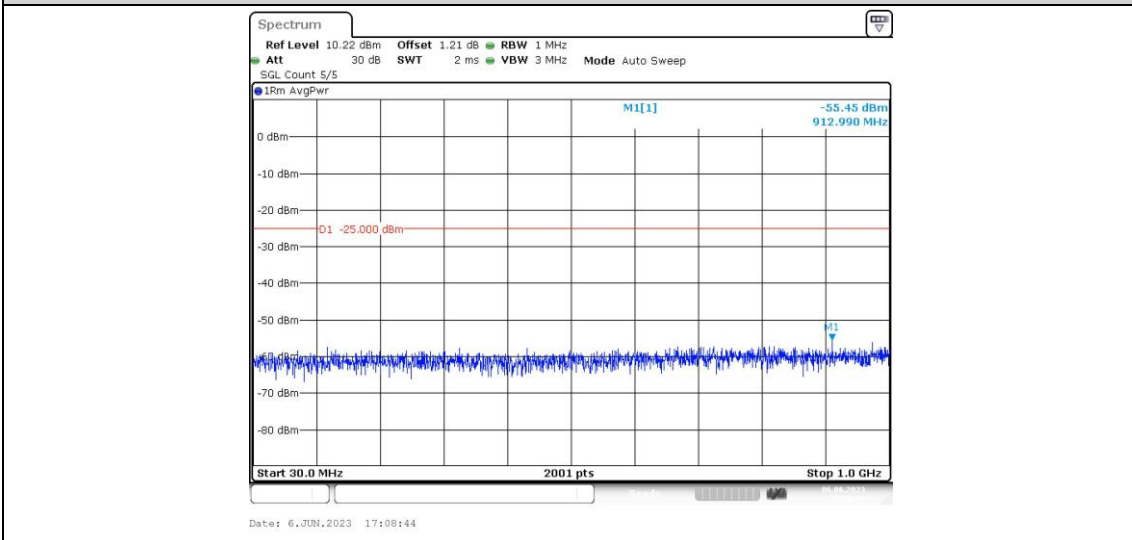

Band41-20MHz-16QAM-41140-1RB#0-Range3:30~1000MHz