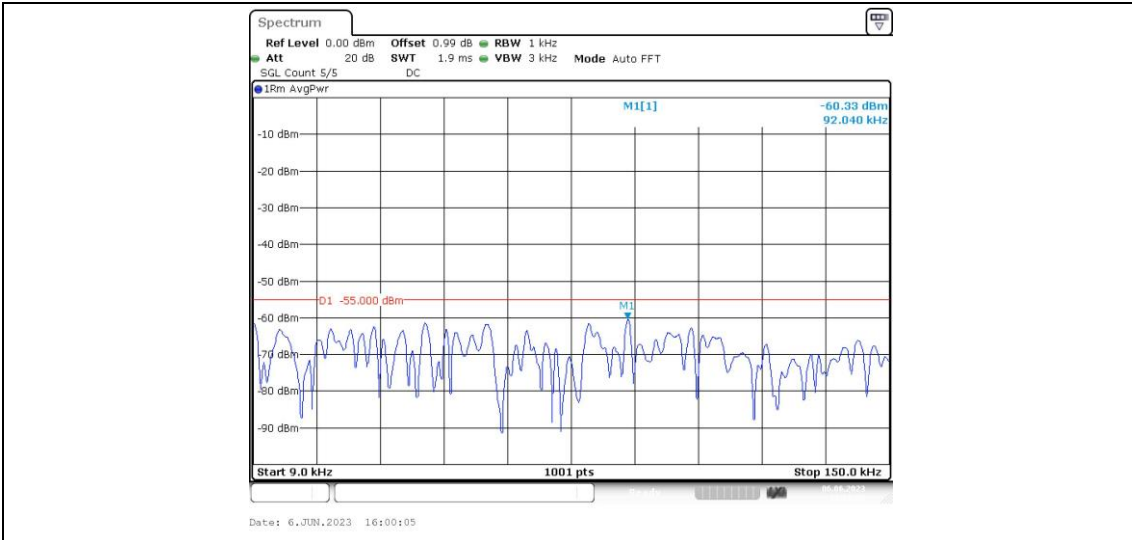

Band41-10MHz-16QAM-40740-1RB#0-Range1:0.009~0.15MHz

Band41-10MHz-16QAM-40740-1RB#0-Range2:0.15~30MHz