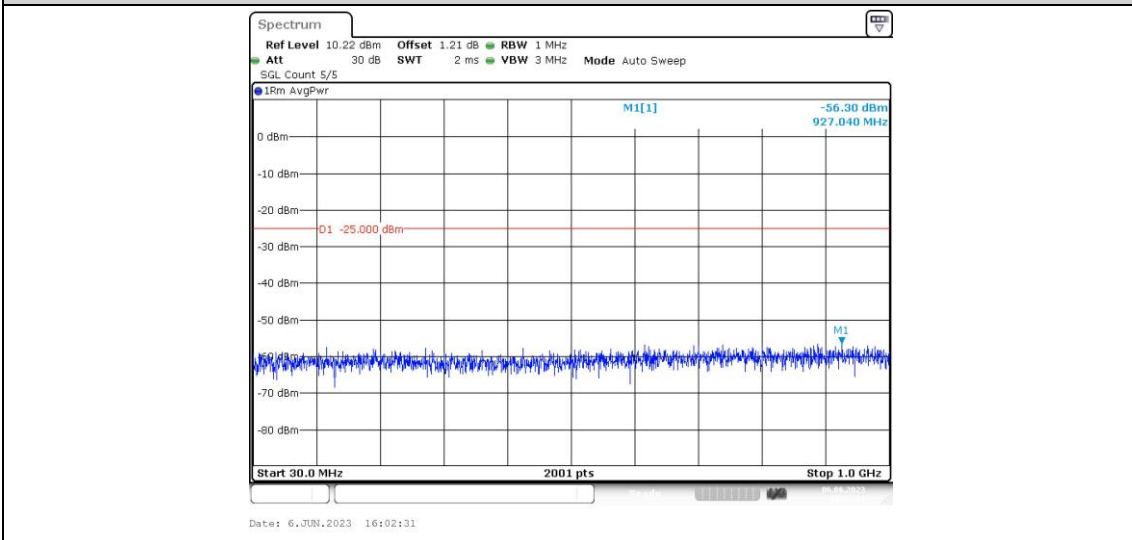

Band41-10MHz-16QAM-41190-1RB#0-Range3:30~1000MHz