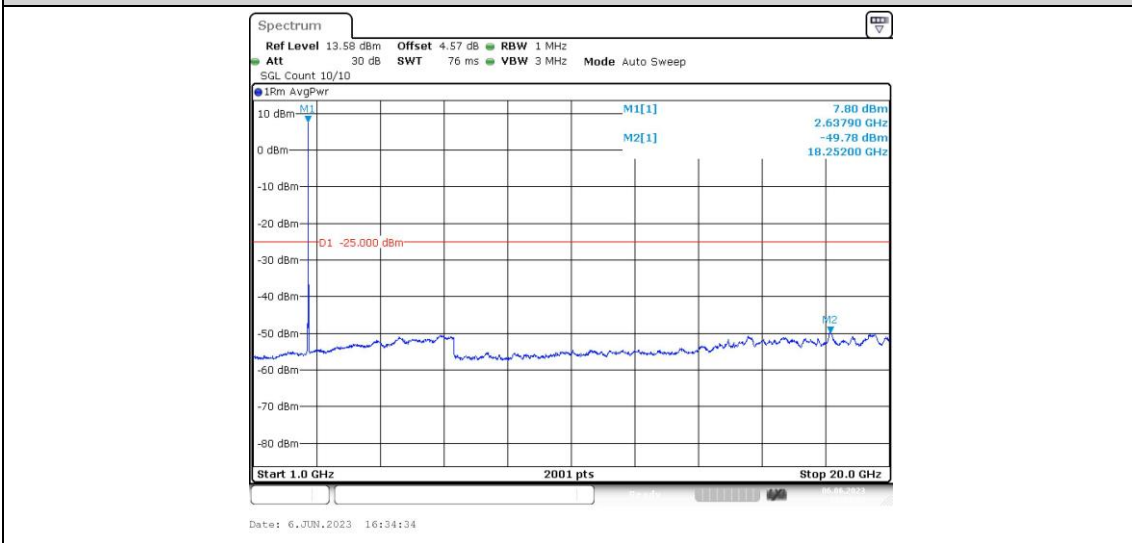

Band41-15MHz-QPSK-41165-1RB#0-Range1:0.009~0.15MHz

Band41-15MHz-QPSK-41165-1RB#0-Range2:0.15~30MHz

Band41-15MHz-QPSK-41165-1RB#0-Range3:30~1000MHz

Band41-15MHz-QPSK-41165-1RB#0-Range4:1000~20000MHz

Band41-15MHz-QPSK-41165-1RB#0-Range5:20000~27000MHz