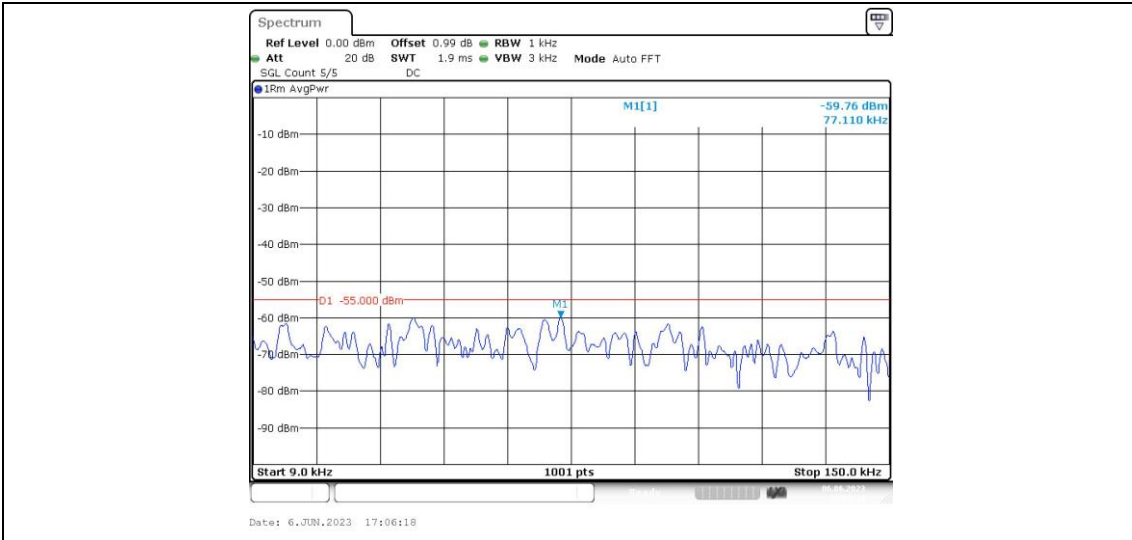

Band41-20MHz-16QAM-40740-1RB#0-Range1:0.009~0.15MHz

Band41-20MHz-16QAM-40740-1RB#0-Range2:0.15~30MHz