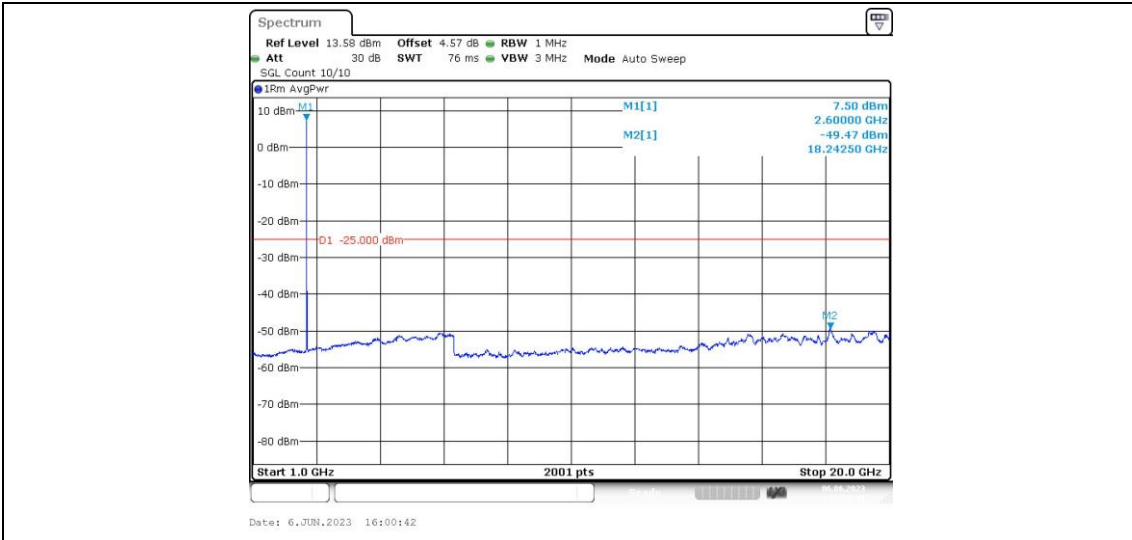

Band41-10MHz-16QAM-40740-1RB#0-Range1:0.009~0.15MHz

Band41-10MHz-16QAM-40740-1RB#0-Range2:0.15~30MHz

Band41-10MHz-16QAM-40740-1RB#0-Range3:30~1000MHz

Band41-10MHz-16QAM-40740-1RB#0-Range4:1000~20000MHz

Band41-10MHz-16QAM-40740-1RB#0-Range5:20000~27000MHz