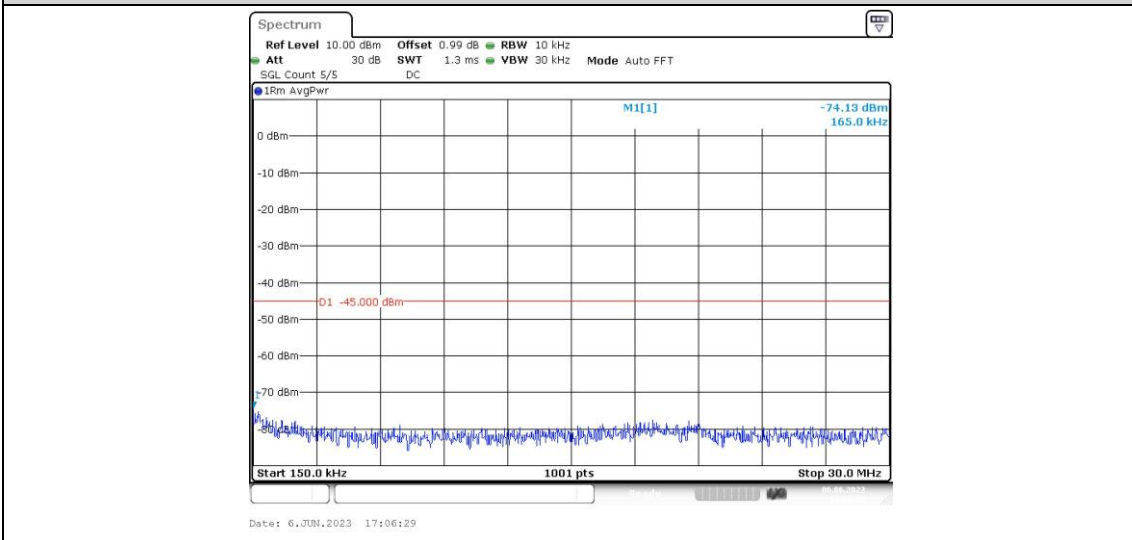

Band41-20MHz-16QAM-40740-1RB#0-Range2:0.15~30MHz

Band41-20MHz-16QAM-40740-1RB#0-Range3:30~1000MHz