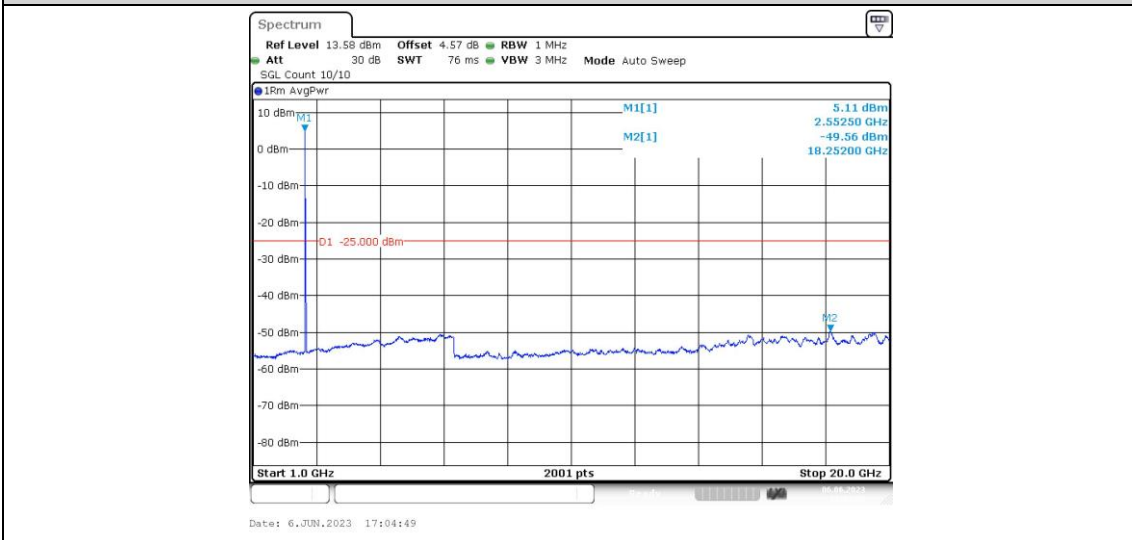

Band41-20MHz-16QAM-40340-1RB#0-Range1:0.009~0.15MHz

Band41-20MHz-16QAM-40340-1RB#0-Range2:0.15~30MHz

Band41-20MHz-16QAM-40340-1RB#0-Range3:30~1000MHz

Band41-20MHz-16QAM-40340-1RB#0-Range4:1000~20000MHz

Band41-20MHz-16QAM-40340-1RB#0-Range5:20000~27000MHz