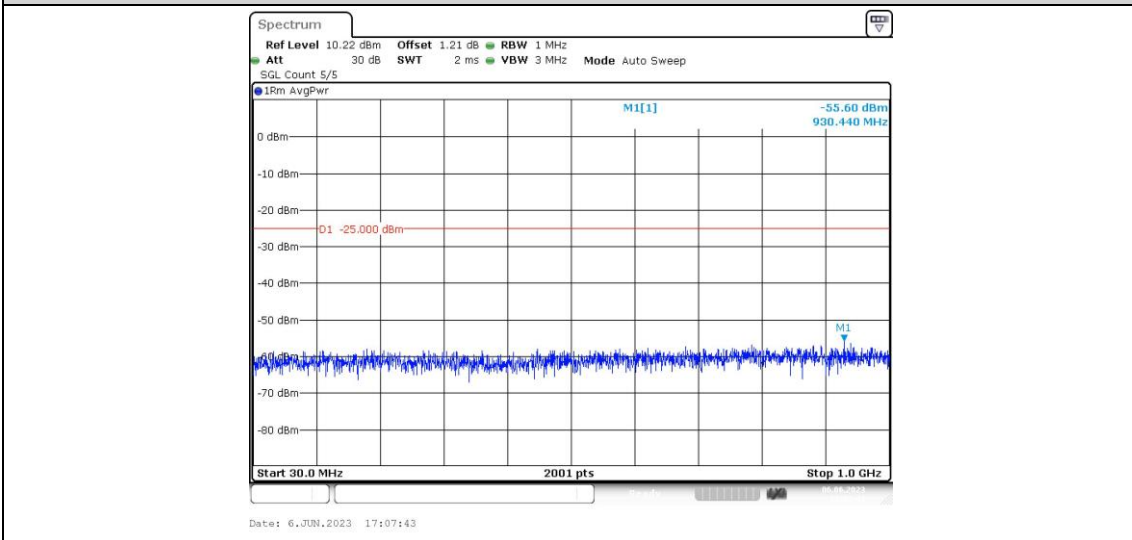

Band41-20MHz-QPSK-41140-1RB#0-Range3:30~1000MHz

Band41-20MHz-QPSK-41140-1RB#0-Range4:1000~20000MHz