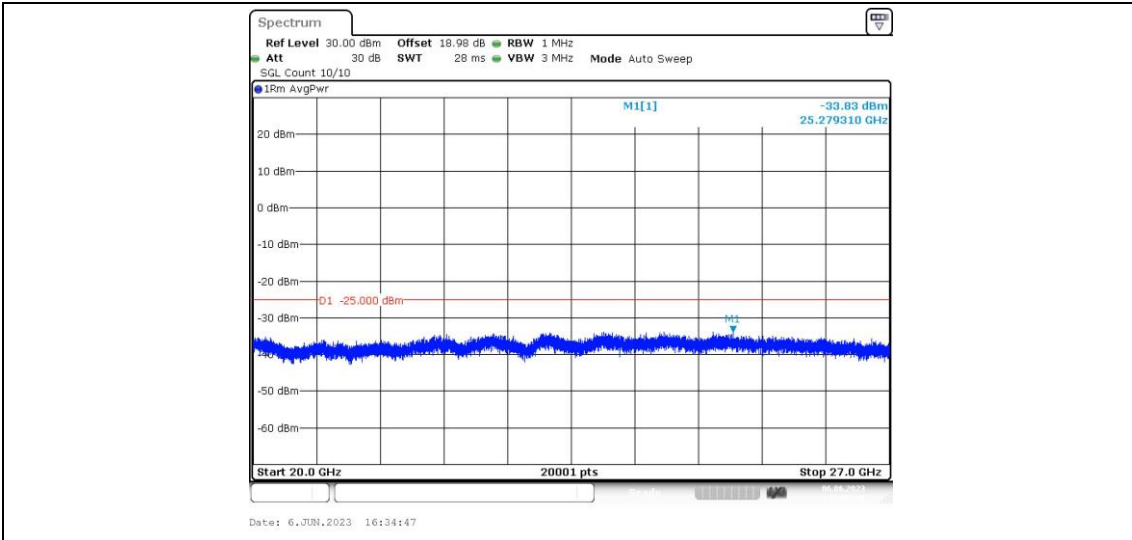

Band41-15MHz-QPSK-41165-1RB#0-Range1:0.009~0.15MHz

Band41-15MHz-QPSK-41165-1RB#0-Range2:0.15~30MHz

Band41-15MHz-QPSK-41165-1RB#0-Range3:30~1000MHz

Band41-15MHz-QPSK-41165-1RB#0-Range4:1000~20000MHz

Band41-15MHz-QPSK-41165-1RB#0-Range5:20000~27000MHz