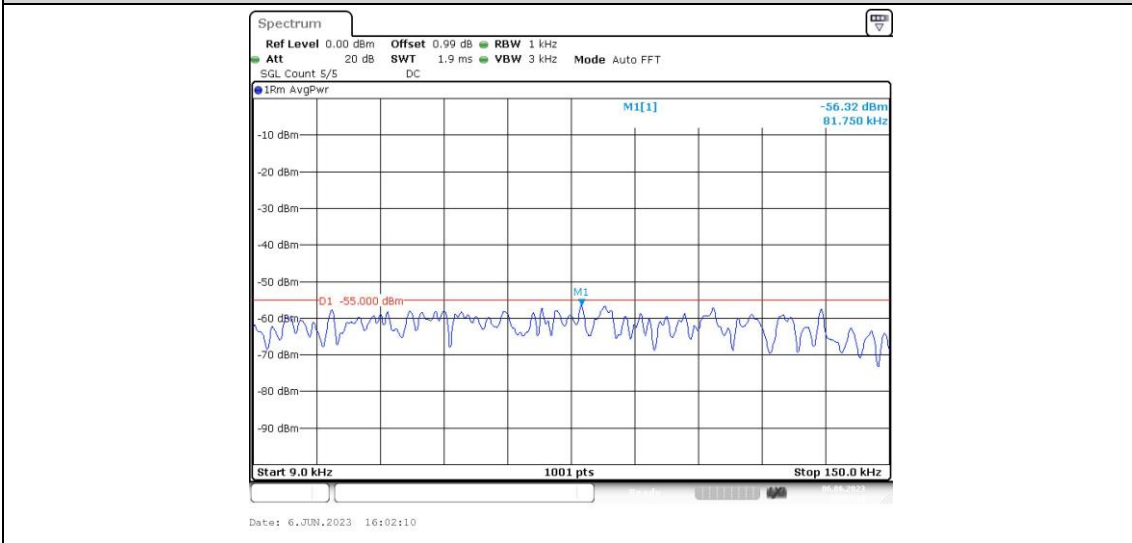

Band41-10MHz-16QAM-41190-1RB#0-Range1:0.009~0.15MHz

Band41-10MHz-16QAM-41190-1RB#0-Range2:0.15~30MHz