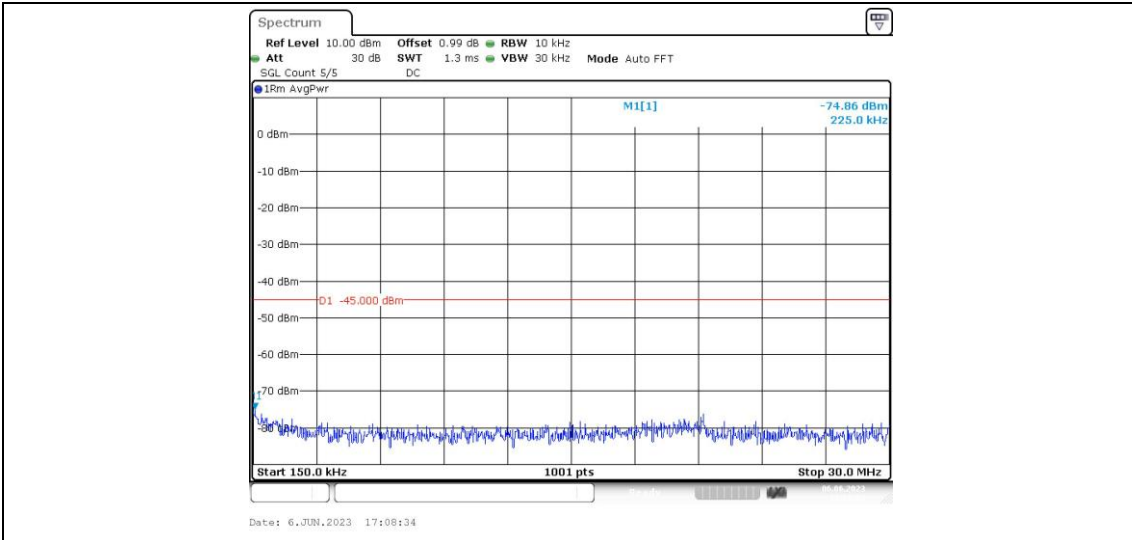

Band41-20MHz-16QAM-41140-1RB#0-Range2:0.15~30MHz