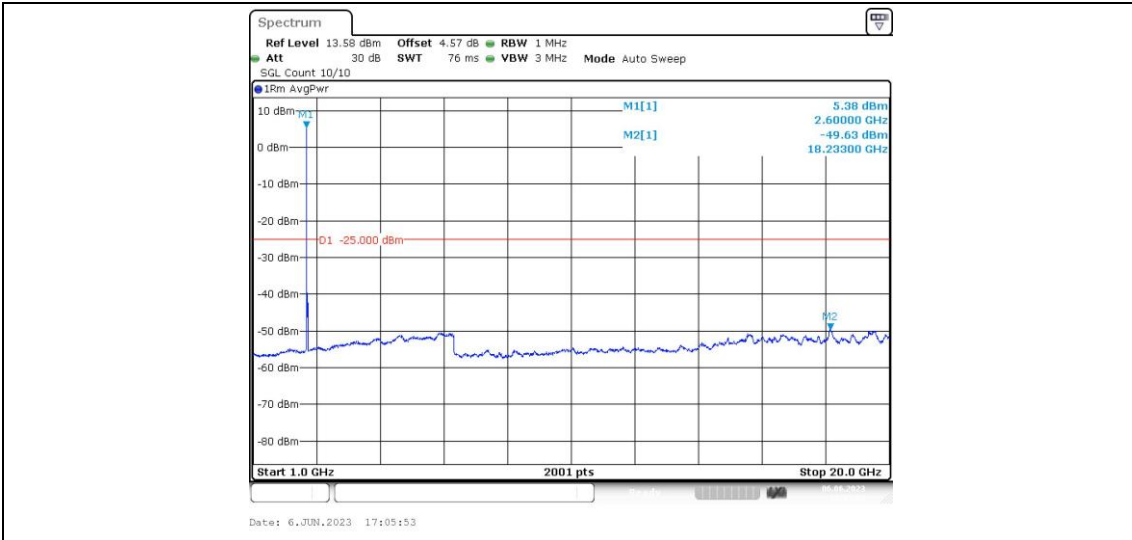

Band41-20MHz-QPSK-40740-1RB#0-Range1:0.009~0.15MHz

Band41-20MHz-QPSK-40740-1RB#0-Range2:0.15~30MHz

Band41-20MHz-QPSK-40740-1RB#0-Range3:30~1000MHz

Band41-20MHz-QPSK-40740-1RB#0-Range4:1000~20000MHz

Band41-20MHz-QPSK-40740-1RB#0-Range5:20000~27000MHz