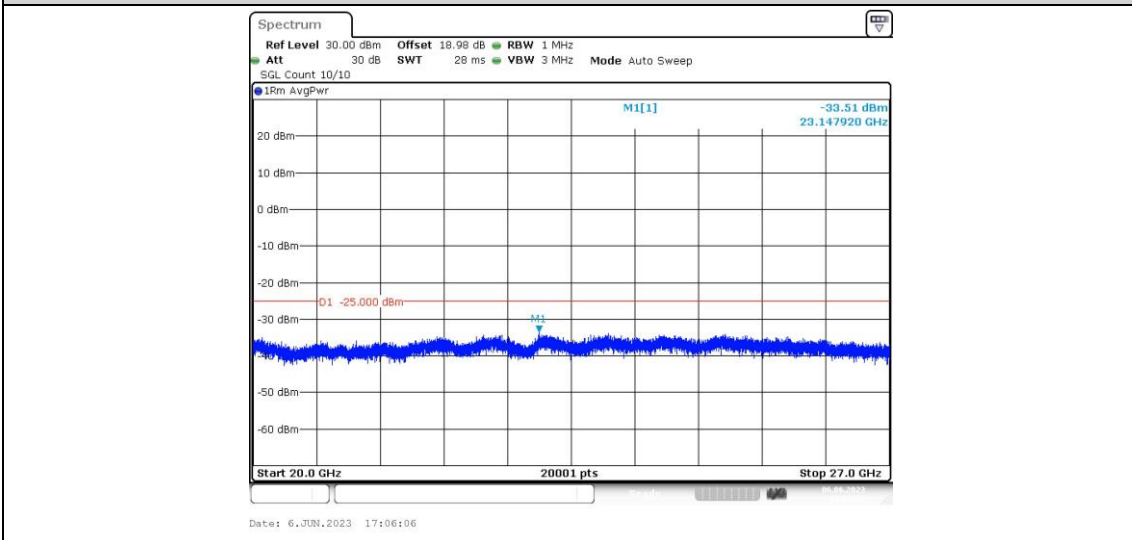

Band41-20MHz-QPSK-40740-1RB#0-Range1:0.009~0.15MHz

Band41-20MHz-QPSK-40740-1RB#0-Range2:0.15~30MHz

Band41-20MHz-QPSK-40740-1RB#0-Range3:30~1000MHz

Band41-20MHz-QPSK-40740-1RB#0-Range4:1000~20000MHz

Band41-20MHz-QPSK-40740-1RB#0-Range5:20000~27000MHz