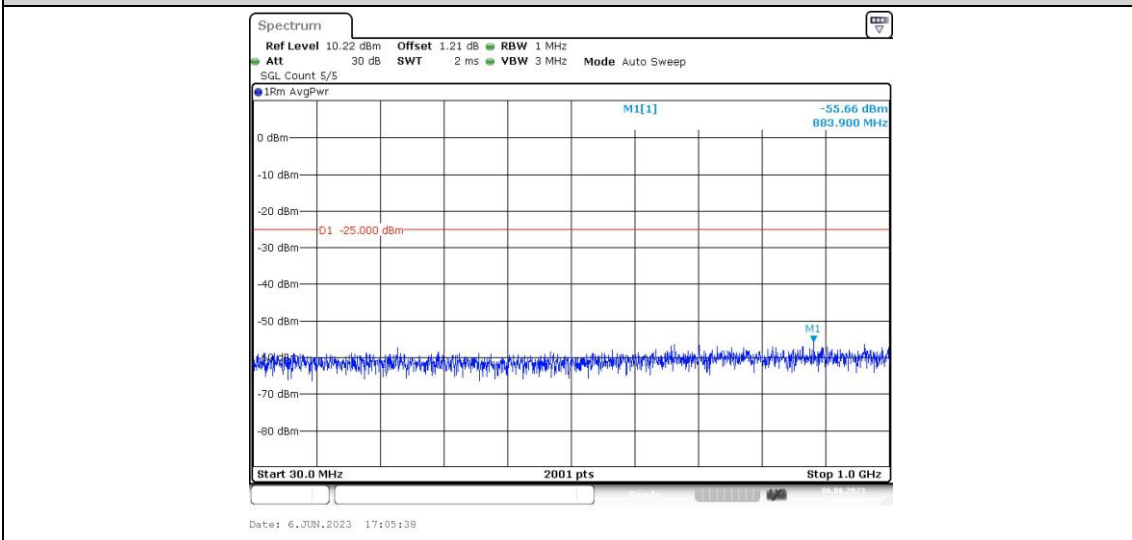

Band41-20MHz-QPSK-40740-1RB#0-Range3:30~1000MHz

Band41-20MHz-QPSK-40740-1RB#0-Range4:1000~20000MHz