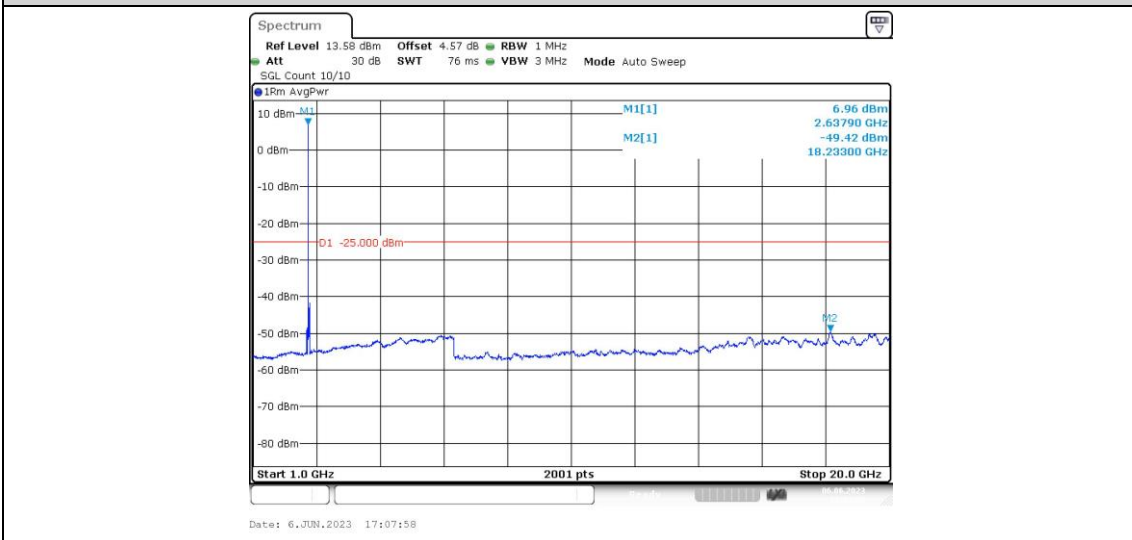

Band41-20MHz-QPSK-41140-1RB#0-Range1:0.009~0.15MHz

Band41-20MHz-QPSK-41140-1RB#0-Range2:0.15~30MHz

Band41-20MHz-QPSK-41140-1RB#0-Range3:30~1000MHz

Band41-20MHz-QPSK-41140-1RB#0-Range4:1000~20000MHz

Band41-20MHz-QPSK-41140-1RB#0-Range5:20000~27000MHz