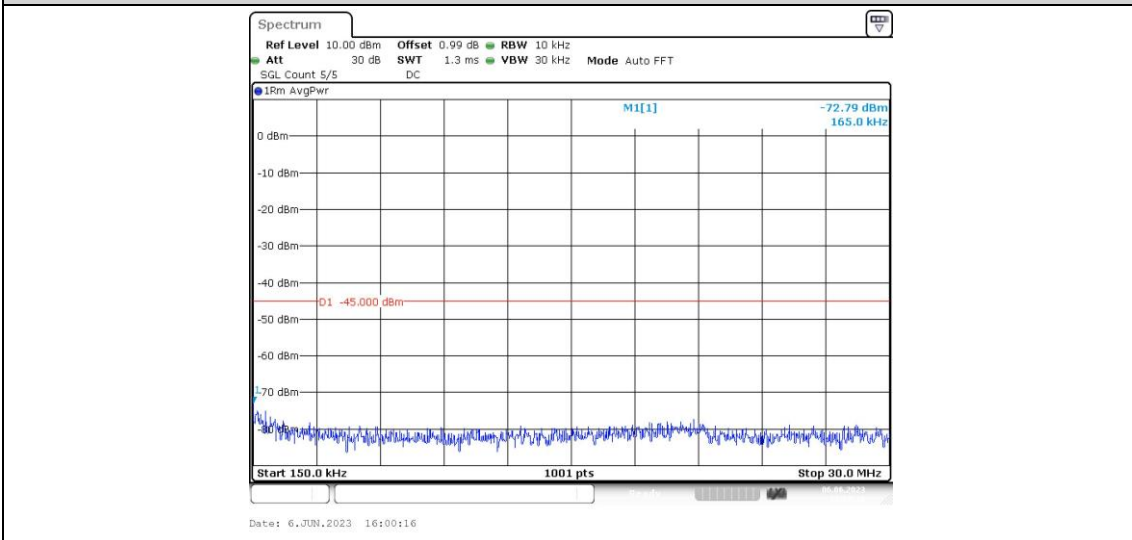

Band41-10MHz-16QAM-40740-1RB#0-Range2:0.15~30MHz

Band41-10MHz-16QAM-40740-1RB#0-Range3:30~1000MHz