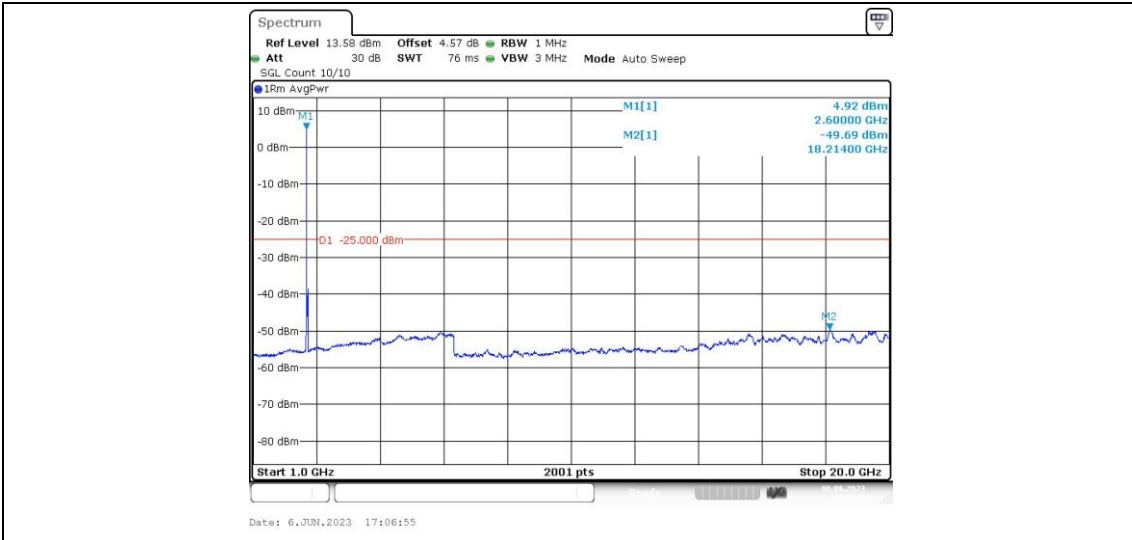

Band41-20MHz-16QAM-40740-1RB#0-Range1:0.009~0.15MHz

Band41-20MHz-16QAM-40740-1RB#0-Range2:0.15~30MHz

Band41-20MHz-16QAM-40740-1RB#0-Range3:30~1000MHz

Band41-20MHz-16QAM-40740-1RB#0-Range4:1000~20000MHz

Band41-20MHz-16QAM-40740-1RB#0-Range5:20000~27000MHz