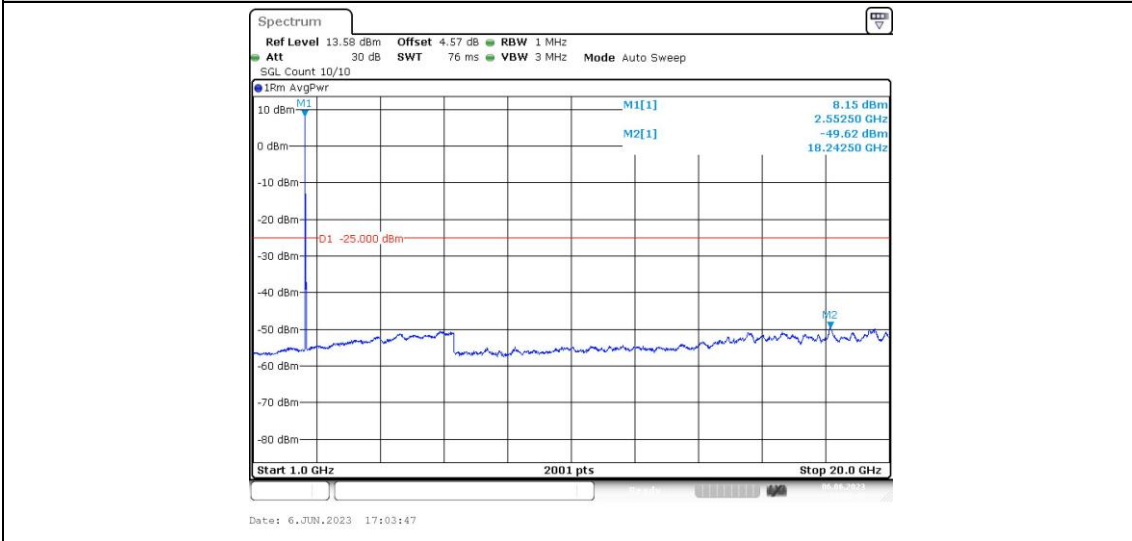

Band41-20MHz-QPSK-40340-1RB#0-Range1:0.009~0.15MHz

Band41-20MHz-QPSK-40340-1RB#0-Range2:0.15~30MHz

Band41-20MHz-QPSK-40340-1RB#0-Range3:30~1000MHz

Band41-20MHz-QPSK-40340-1RB#0-Range4:1000~20000MHz

Band41-20MHz-QPSK-40340-1RB#0-Range5:20000~27000MHz