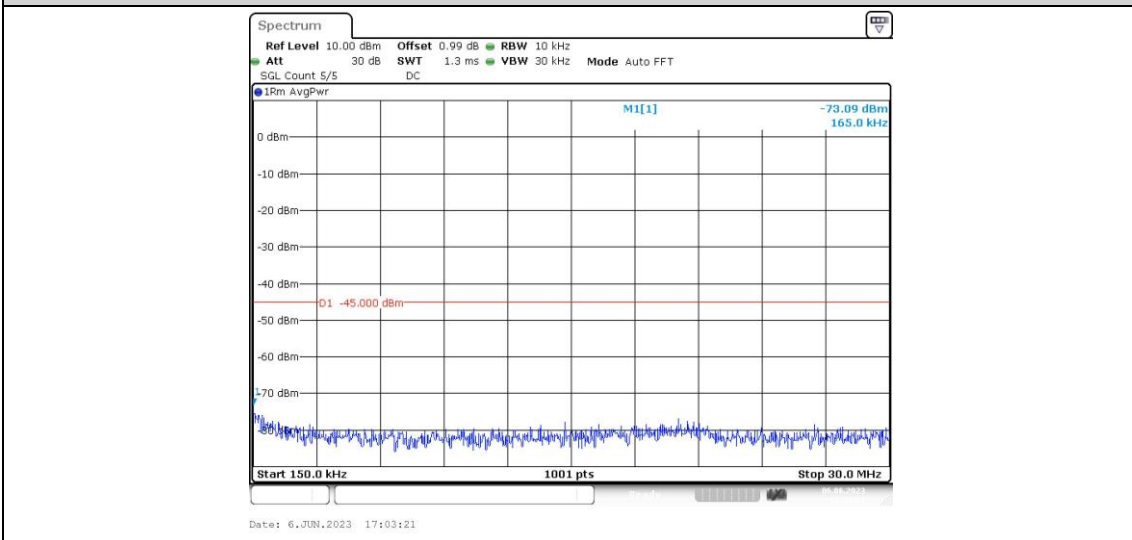

Band41-20MHz-QPSK-40340-1RB#0-Range2:0.15~30MHz

Band41-20MHz-QPSK-40340-1RB#0-Range3:30~1000MHz