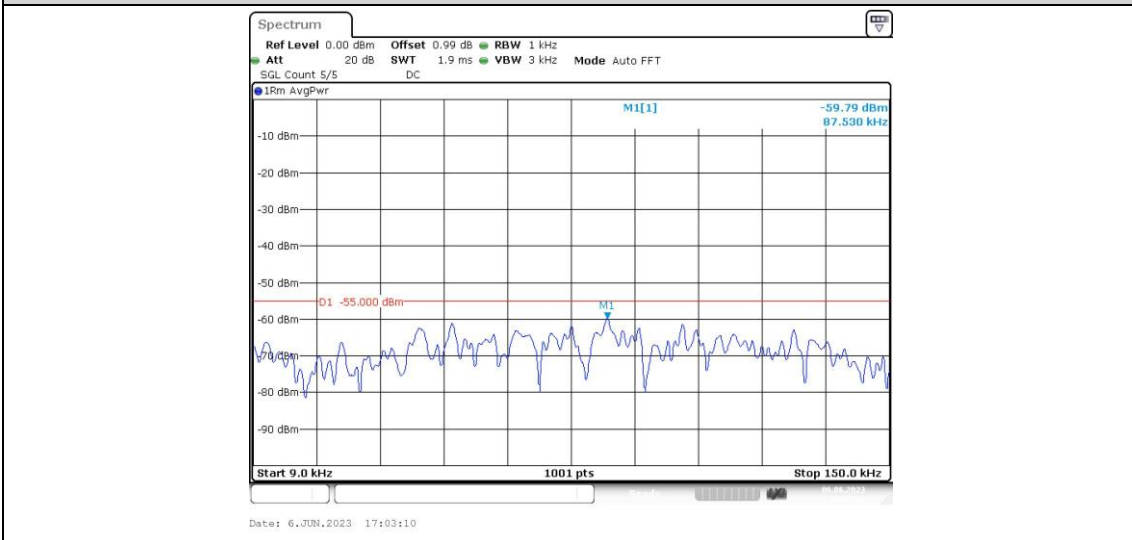

Band41-20MHz-QPSK-40340-1RB#0-Range1:0.009~0.15MHz