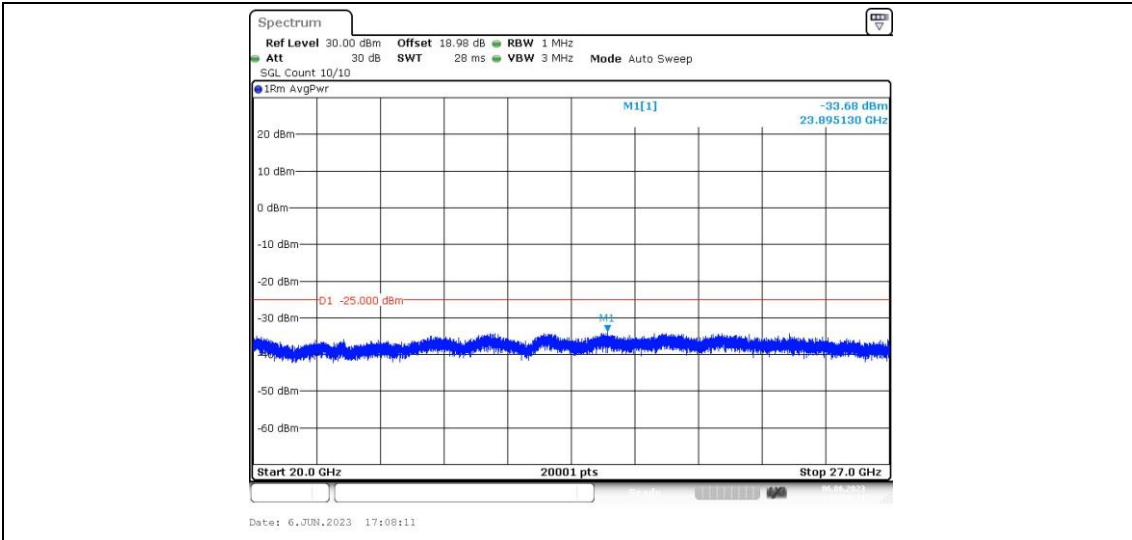

Band41-20MHz-QPSK-41140-1RB#0-Range1:0.009~0.15MHz

Band41-20MHz-QPSK-41140-1RB#0-Range2:0.15~30MHz

Band41-20MHz-QPSK-41140-1RB#0-Range3:30~1000MHz

Band41-20MHz-QPSK-41140-1RB#0-Range4:1000~20000MHz

Band41-20MHz-QPSK-41140-1RB#0-Range5:20000~27000MHz