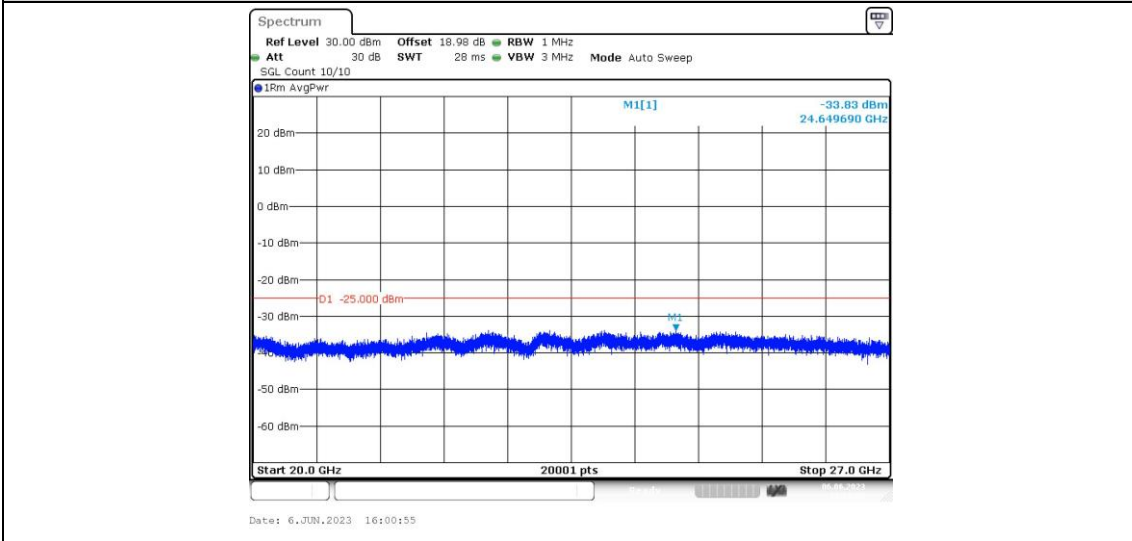

Band41-10MHz-16QAM-40740-1RB#0-Range1:0.009~0.15MHz

Band41-10MHz-16QAM-40740-1RB#0-Range2:0.15~30MHz

Band41-10MHz-16QAM-40740-1RB#0-Range3:30~1000MHz

Band41-10MHz-16QAM-40740-1RB#0-Range4:1000~20000MHz

Band41-10MHz-16QAM-40740-1RB#0-Range5:20000~27000MHz