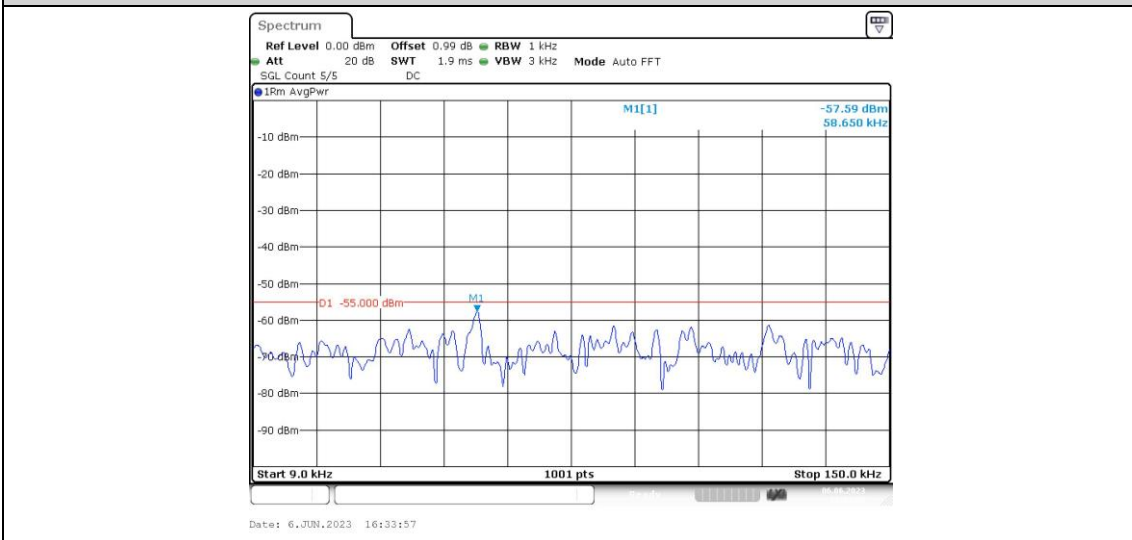

Band41-15MHz-QPSK-41165-1RB#0-Range1:0.009~0.15MHz

Band41-15MHz-QPSK-41165-1RB#0-Range2:0.15~30MHz