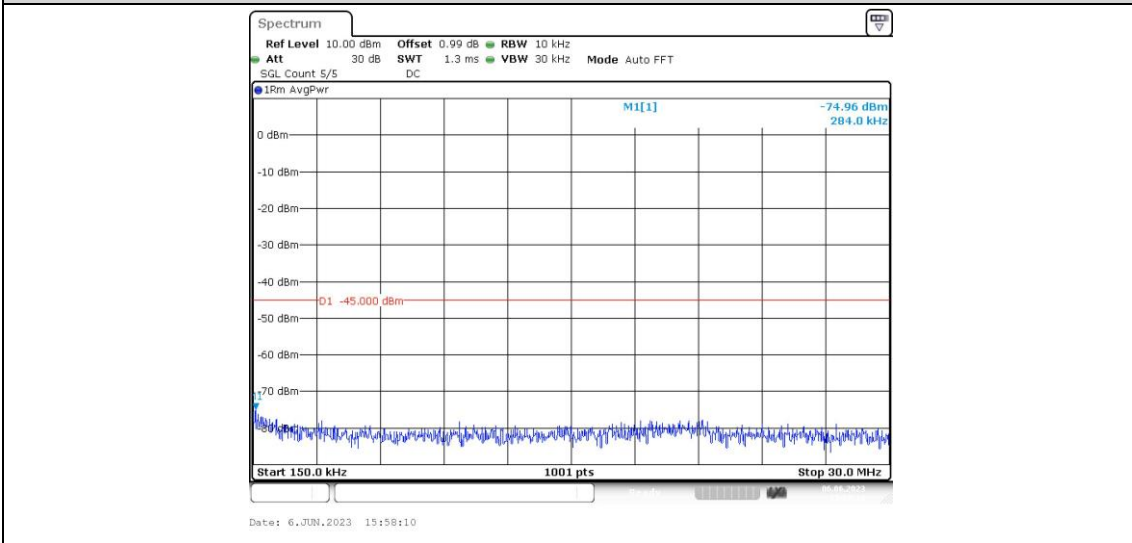

Band41-10MHz-16QAM-40290-1RB#0-Range1:0.009~0.15MHz

Band41-10MHz-16QAM-40290-1RB#0-Range2:0.15~30MHz

Band41-10MHz-16QAM-40290-1RB#0-Range3:30~1000MHz

Band41-10MHz-16QAM-40290-1RB#0-Range4:1000~20000MHz

Band41-10MHz-16QAM-40290-1RB#0-Range5:20000~27000MHz