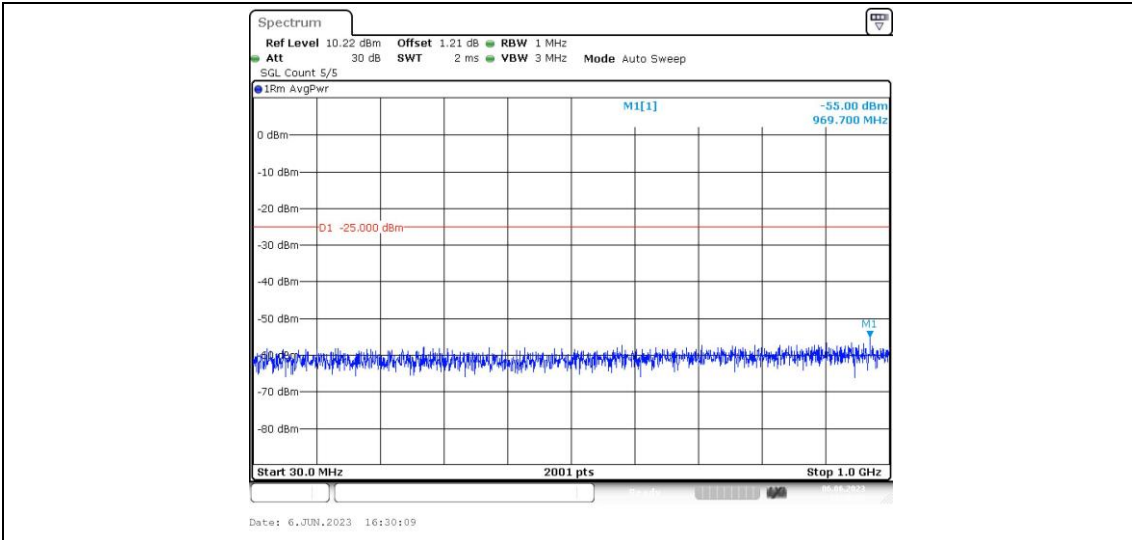

Band41-15MHz-QPSK-40315-1RB#0-Range4:1000~20000MHz