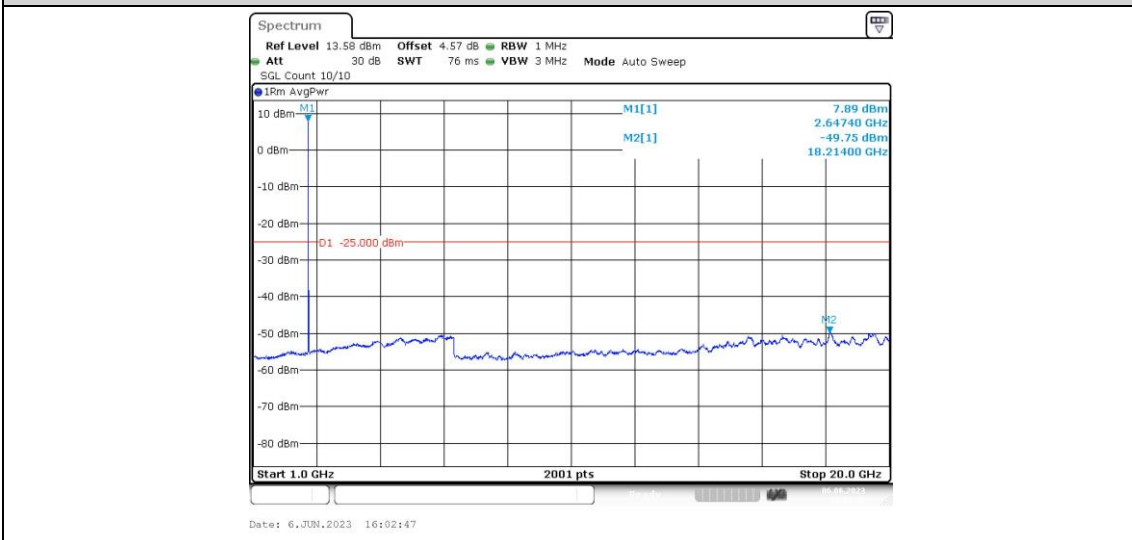

Band41-10MHz-16QAM-41190-1RB#0-Range1:0.009~0.15MHz

Band41-10MHz-16QAM-41190-1RB#0-Range2:0.15~30MHz

Band41-10MHz-16QAM-41190-1RB#0-Range3:30~1000MHz

Band41-10MHz-16QAM-41190-1RB#0-Range4:1000~20000MHz

Band41-10MHz-16QAM-41190-1RB#0-Range5:20000~27000MHz