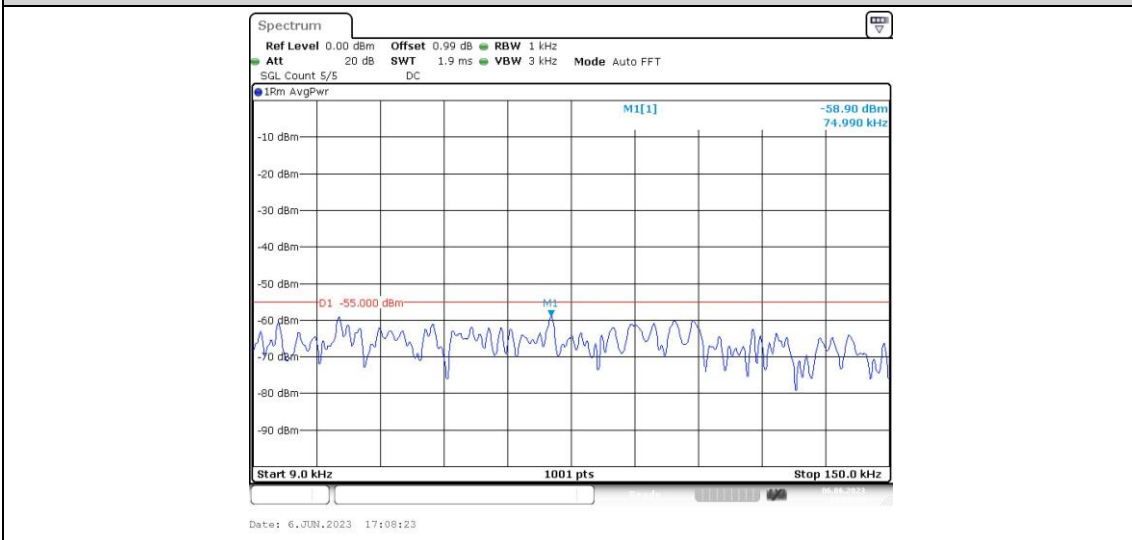

Band41-20MHz-16QAM-41140-1RB#0-Range1:0.009~0.15MHz

Band41-20MHz-16QAM-41140-1RB#0-Range2:0.15~30MHz