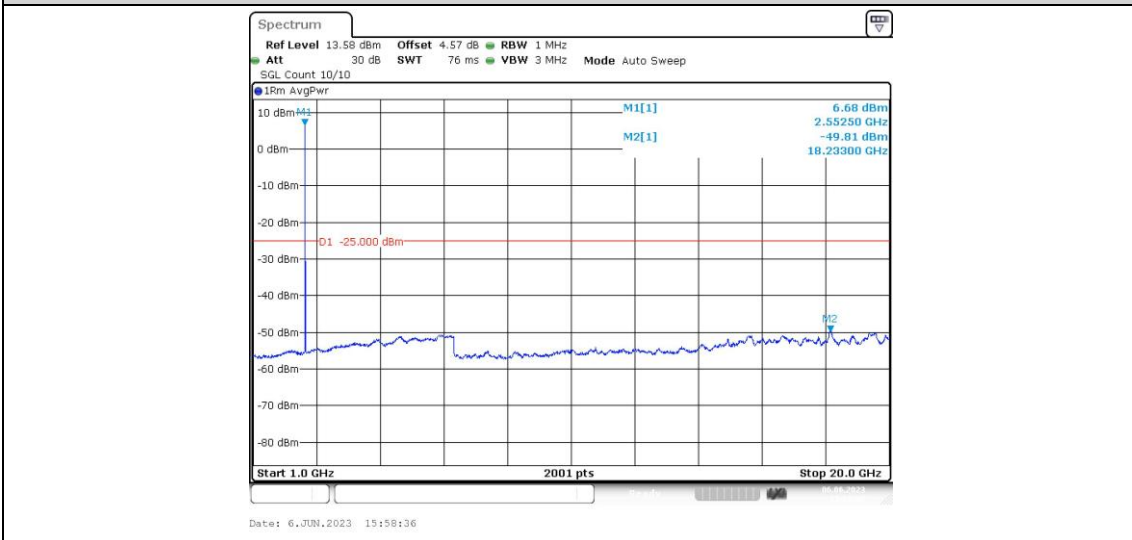

Band41-10MHz-16QAM-40290-1RB#0-Range1:0.009~0.15MHz

Band41-10MHz-16QAM-40290-1RB#0-Range2:0.15~30MHz

Band41-10MHz-16QAM-40290-1RB#0-Range3:30~1000MHz

Band41-10MHz-16QAM-40290-1RB#0-Range4:1000~20000MHz

Band41-10MHz-16QAM-40290-1RB#0-Range5:20000~27000MHz