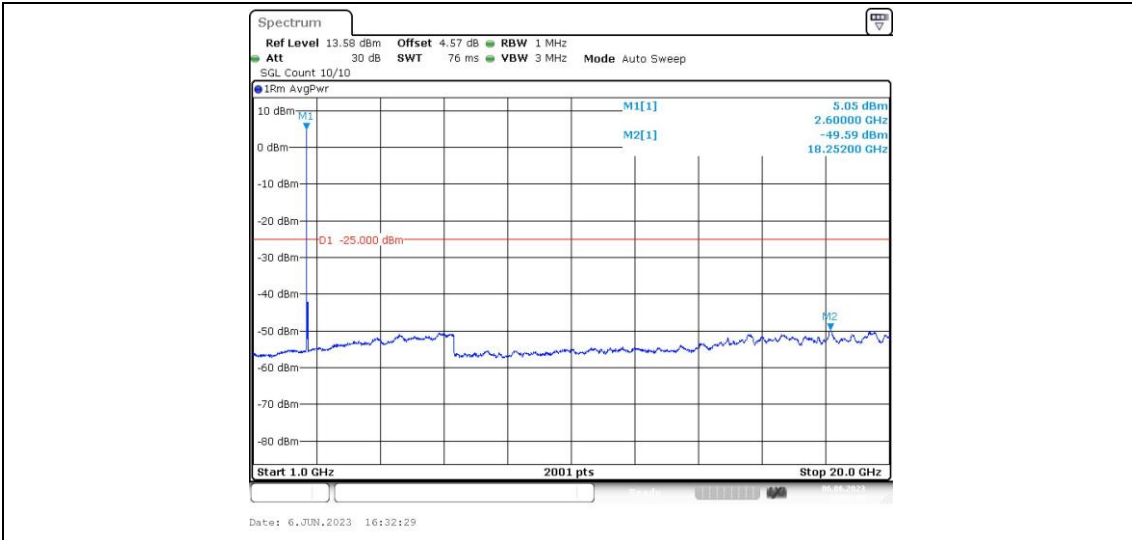

Band41-15MHz-QPSK-40740-1RB#0-Range1:0.009~0.15MHz

Band41-15MHz-QPSK-40740-1RB#0-Range2:0.15~30MHz

Band41-15MHz-QPSK-40740-1RB#0-Range3:30~1000MHz

Band41-15MHz-QPSK-40740-1RB#0-Range4:1000~20000MHz

Band41-15MHz-QPSK-40740-1RB#0-Range5:20000~27000MHz