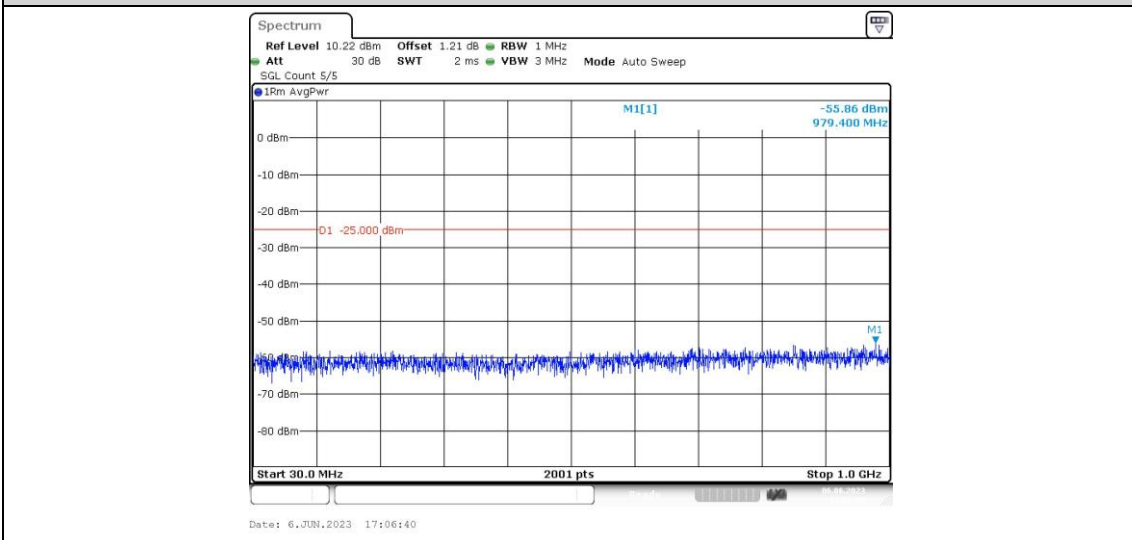

Band41-20MHz-16QAM-40740-1RB#0-Range3:30~1000MHz

Band41-20MHz-16QAM-40740-1RB#0-Range4:1000~20000MHz