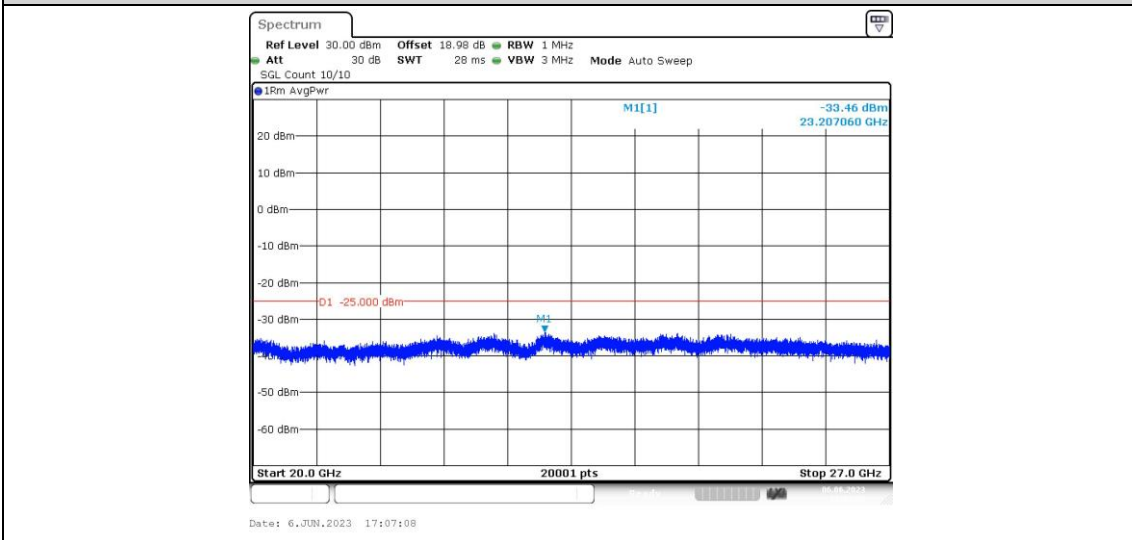

Band41-20MHz-16QAM-40740-1RB#0-Range1:0.009~0.15MHz

Band41-20MHz-16QAM-40740-1RB#0-Range2:0.15~30MHz

Band41-20MHz-16QAM-40740-1RB#0-Range3:30~1000MHz

Band41-20MHz-16QAM-40740-1RB#0-Range4:1000~20000MHz

Band41-20MHz-16QAM-40740-1RB#0-Range5:20000~27000MHz