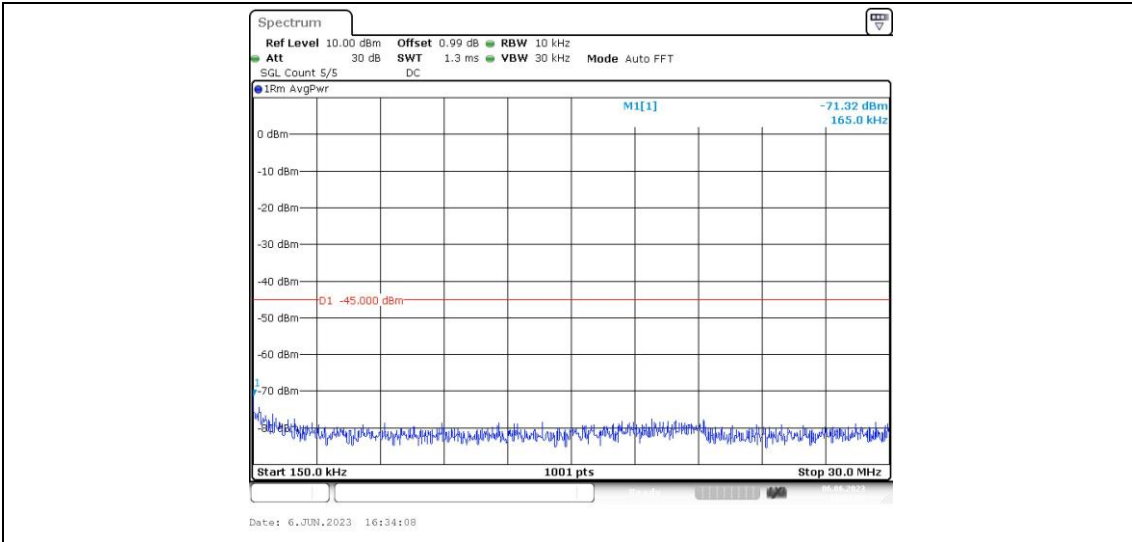

Band41-15MHz-QPSK-41165-1RB#0-Range3:30~1000MHz