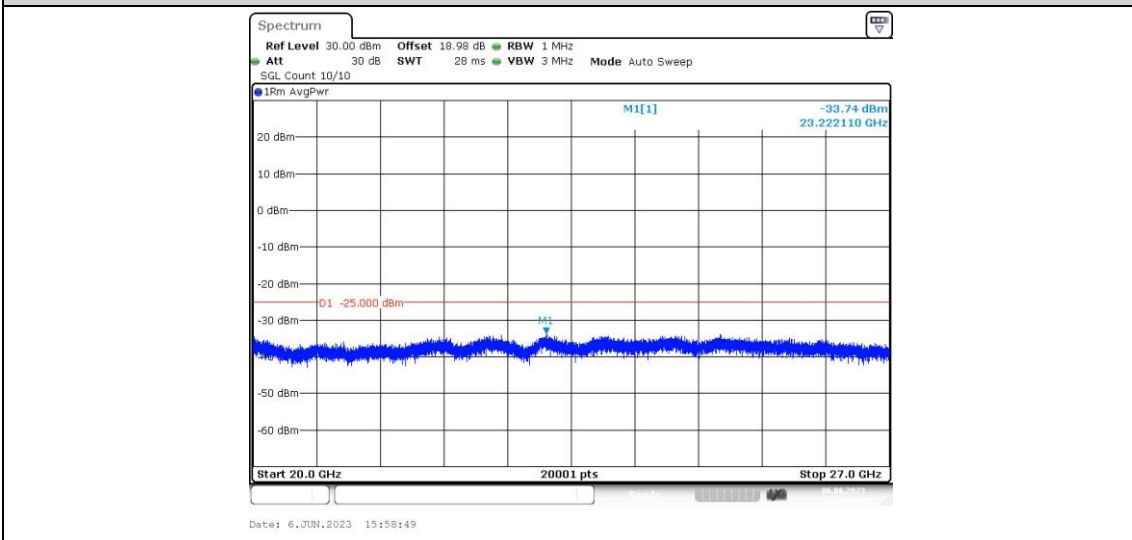

Band41-10MHz-16QAM-40290-1RB#0-Range1:0.009~0.15MHz

Band41-10MHz-16QAM-40290-1RB#0-Range2:0.15~30MHz

Band41-10MHz-16QAM-40290-1RB#0-Range3:30~1000MHz

Band41-10MHz-16QAM-40290-1RB#0-Range4:1000~20000MHz

Band41-10MHz-16QAM-40290-1RB#0-Range5:20000~27000MHz