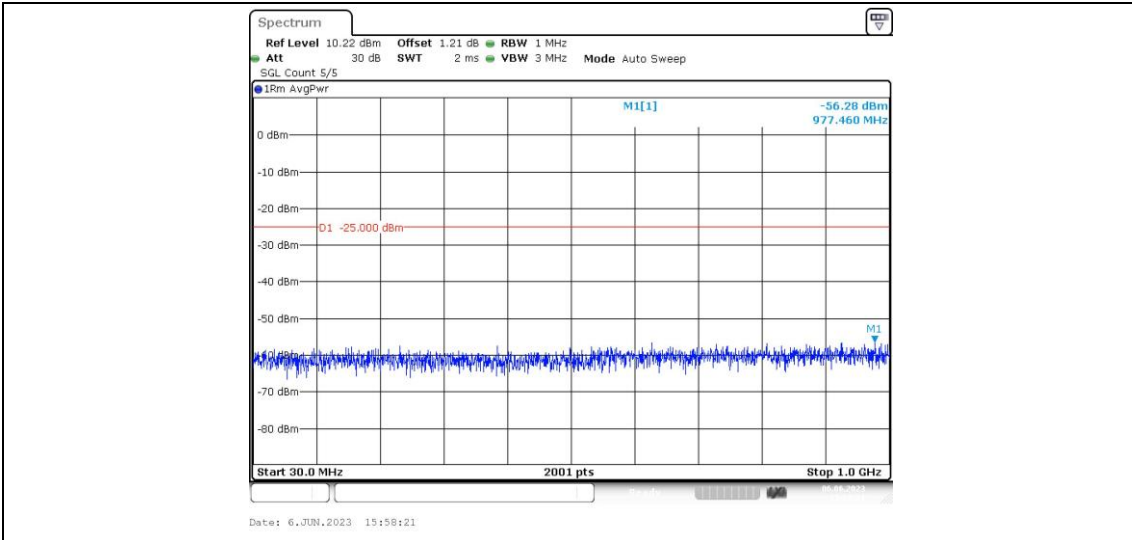

Band41-10MHz-16QAM-40290-1RB#0-Range1:0.009~0.15MHz

Band41-10MHz-16QAM-40290-1RB#0-Range2:0.15~30MHz

Band41-10MHz-16QAM-40290-1RB#0-Range3:30~1000MHz

Band41-10MHz-16QAM-40290-1RB#0-Range4:1000~20000MHz

Band41-10MHz-16QAM-40290-1RB#0-Range5:20000~27000MHz