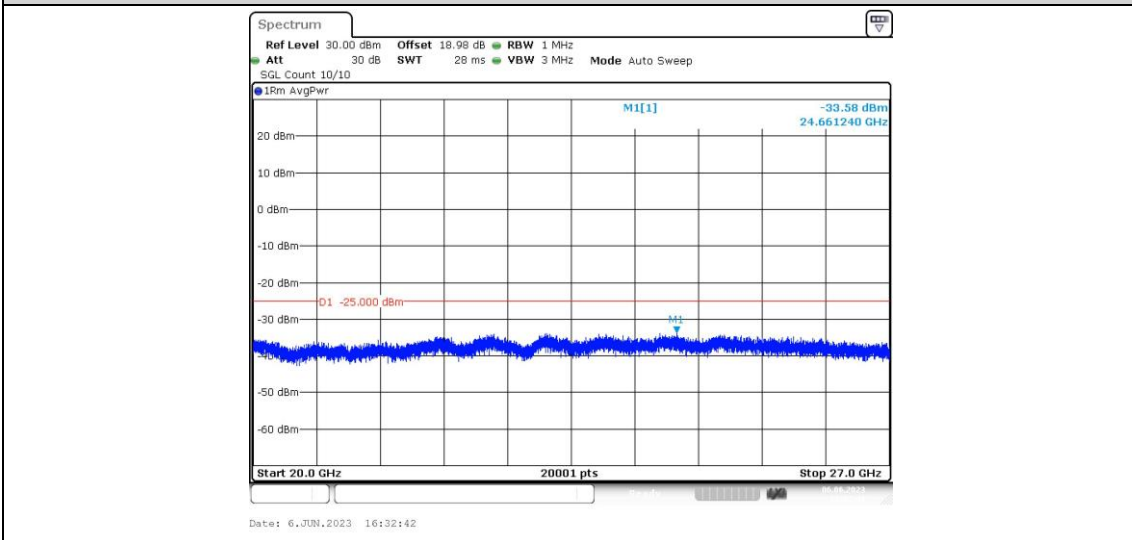

Band41-15MHz-QPSK-40740-1RB#0-Range1:0.009~0.15MHz

Band41-15MHz-QPSK-40740-1RB#0-Range2:0.15~30MHz

Band41-15MHz-QPSK-40740-1RB#0-Range3:30~1000MHz

Band41-15MHz-QPSK-40740-1RB#0-Range4:1000~20000MHz

Band41-15MHz-QPSK-40740-1RB#0-Range5:20000~27000MHz