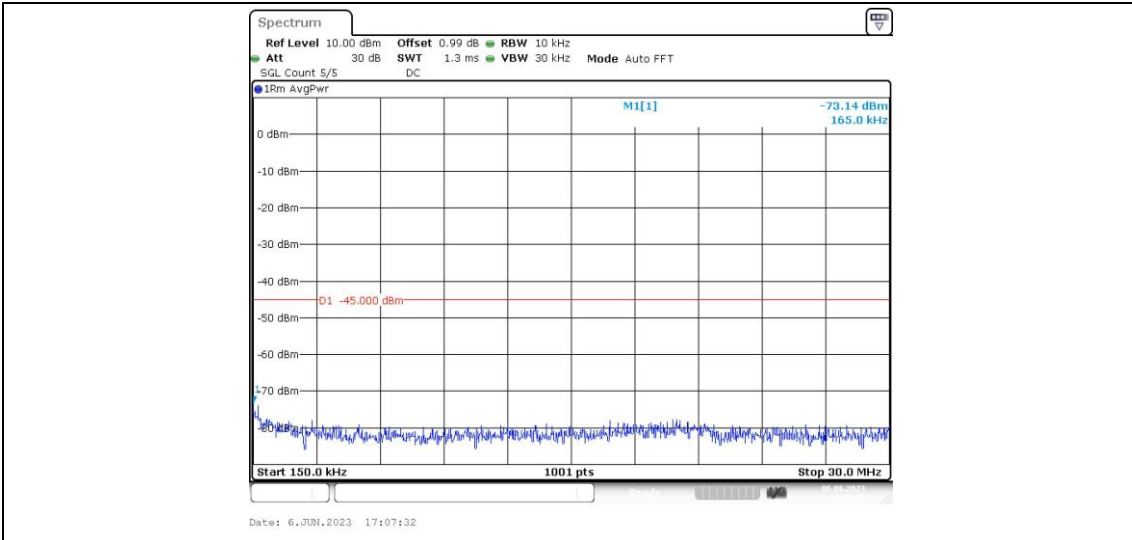

Band41-20MHz-QPSK-41140-1RB#0-Range2:0.15~30MHz

Band41-20MHz-QPSK-41140-1RB#0-Range3:30~1000MHz