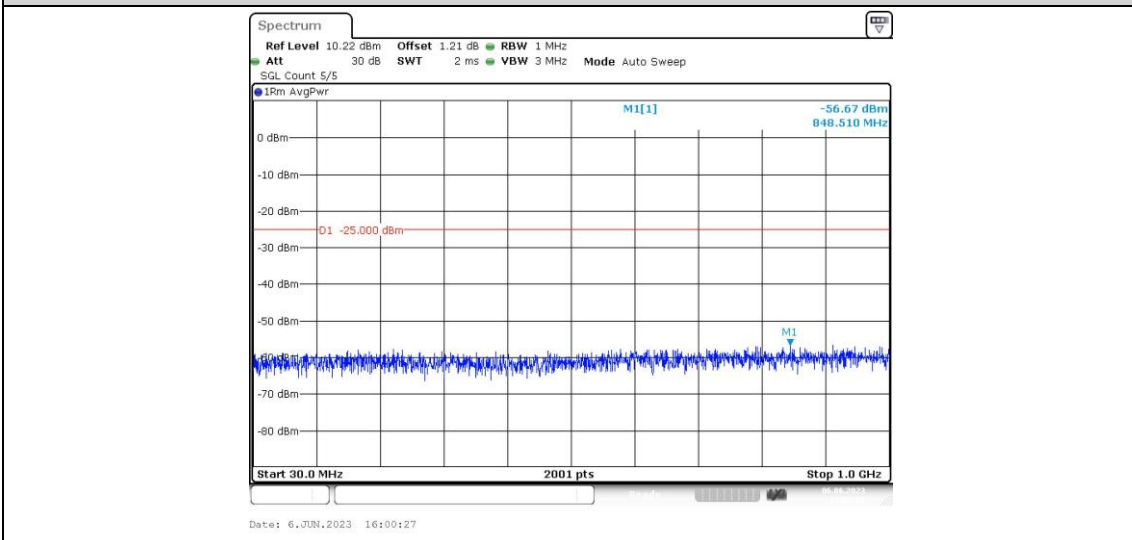

Band41-10MHz-16QAM-40740-1RB#0-Range3:30~1000MHz

Band41-10MHz-16QAM-40740-1RB#0-Range4:1000~20000MHz