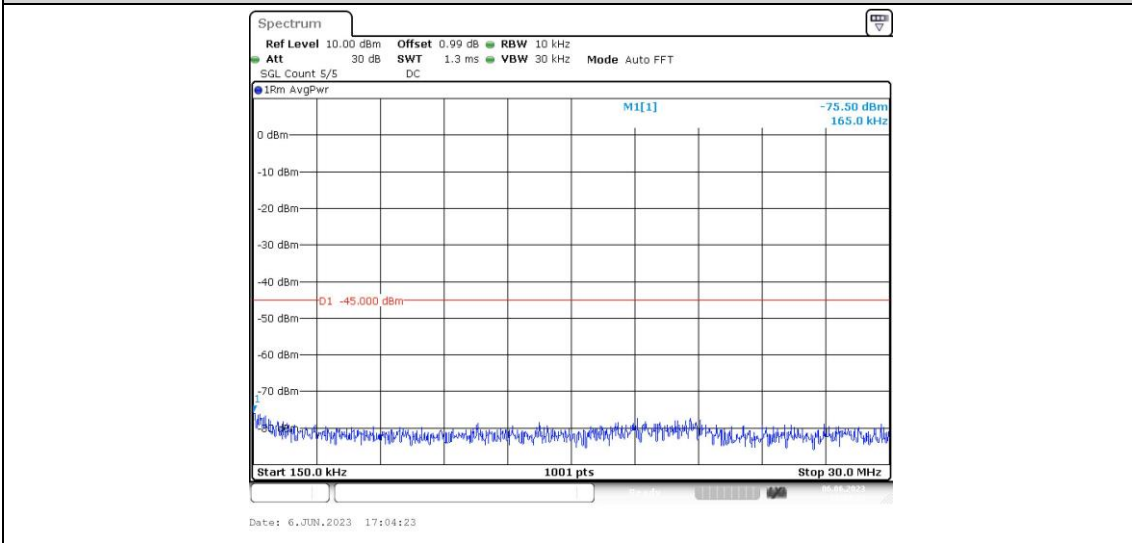

Band41-20MHz-16QAM-40340-1RB#0-Range2:0.15~30MHz

Band41-20MHz-16QAM-40340-1RB#0-Range3:30~1000MHz