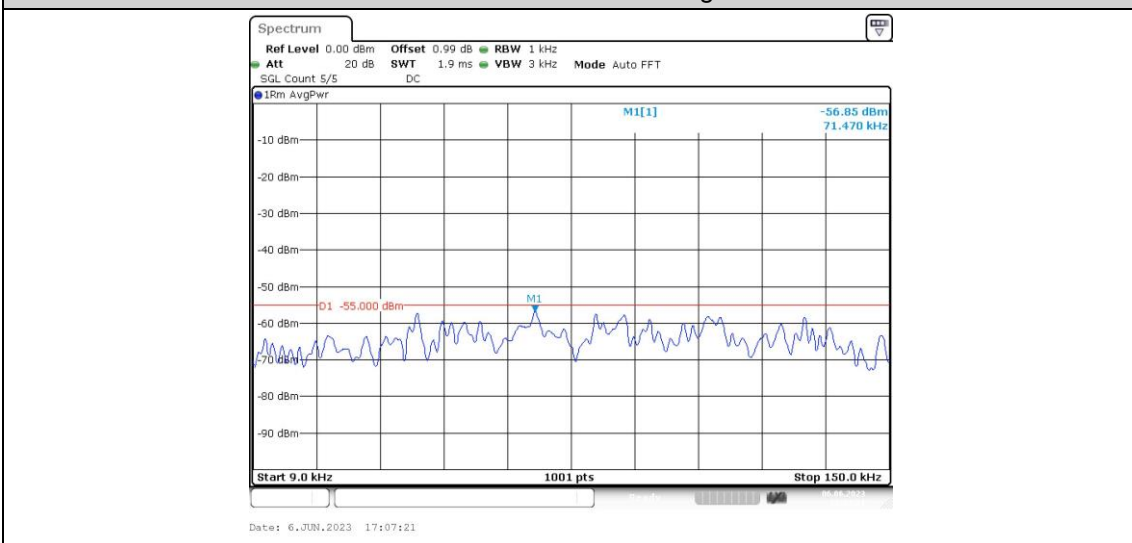

Band41-20MHz-QPSK-41140-1RB#0-Range1:0.009~0.15MHz

Band41-20MHz-QPSK-41140-1RB#0-Range2:0.15~30MHz