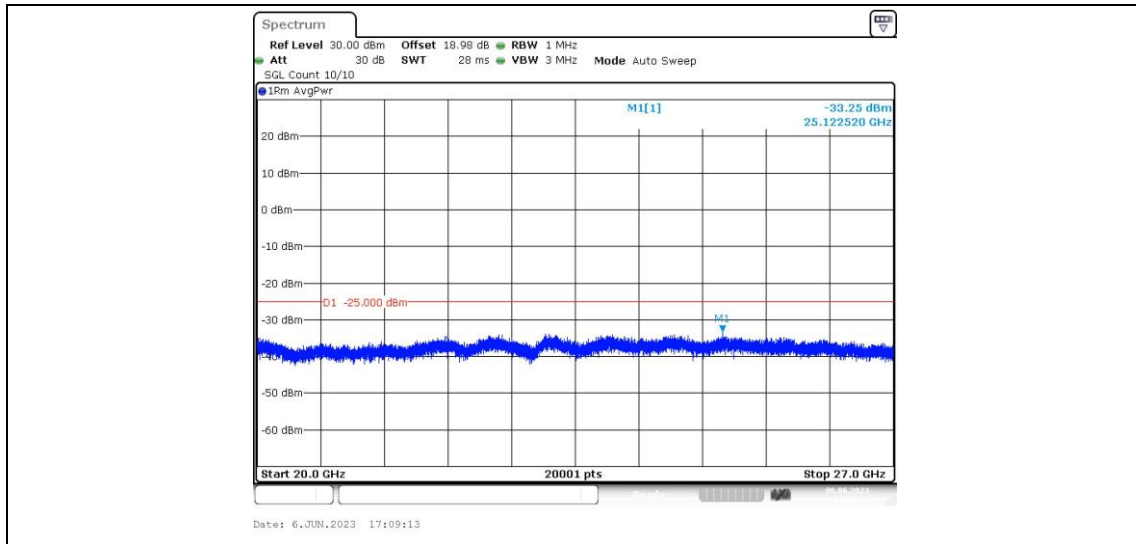

Band41-20MHz-16QAM-41140-1RB#0-Range1:0.009~0.15MHz

Band41-20MHz-16QAM-41140-1RB#0-Range2:0.15~30MHz

Band41-20MHz-16QAM-41140-1RB#0-Range3:30~1000MHz

Band41-20MHz-16QAM-41140-1RB#0-Range4:1000~20000MHz

Band41-20MHz-16QAM-41140-1RB#0-Range5:20000~27000MHz