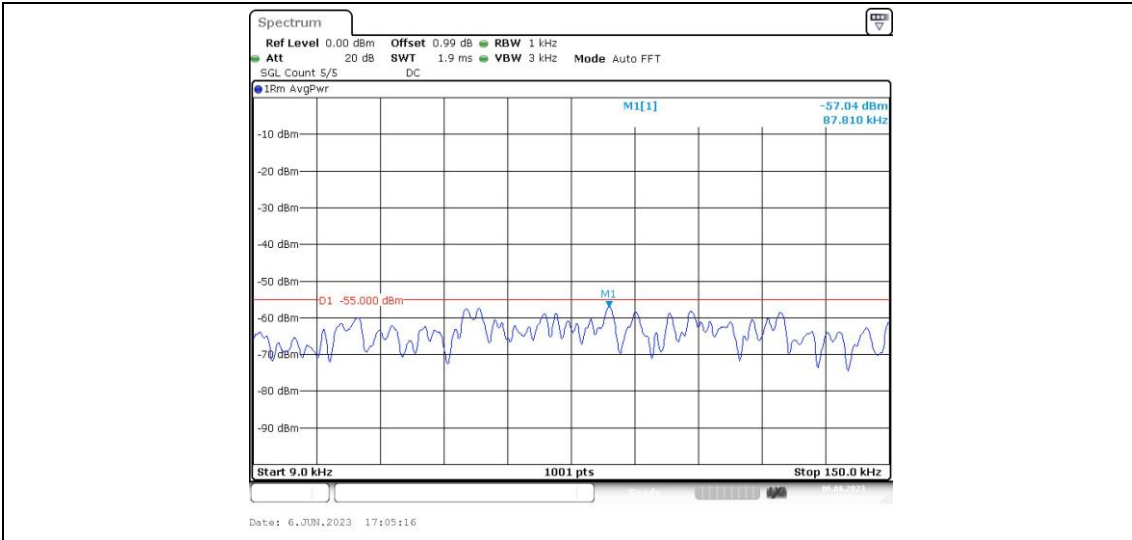

Band41-20MHz-QPSK-40740-1RB#0-Range2:0.15~30MHz

Band41-20MHz-QPSK-40740-1RB#0-Range3:30~1000MHz

Band41-20MHz-QPSK-40740-1RB#0-Range4:1000~20000MHz