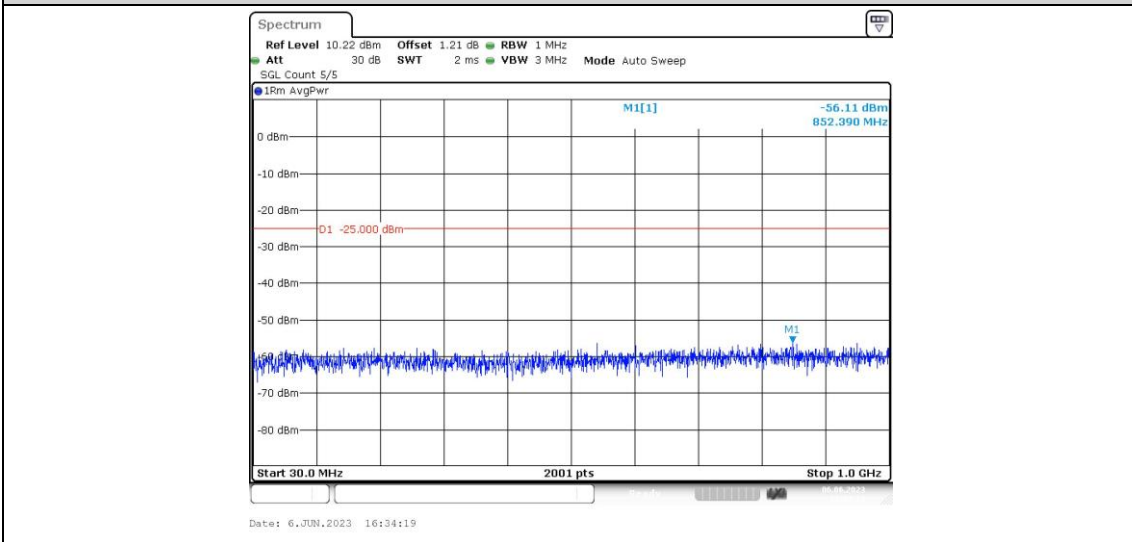

Band41-15MHz-QPSK-41165-1RB#0-Range3:30~1000MHz

Band41-15MHz-QPSK-41165-1RB#0-Range4:1000~20000MHz