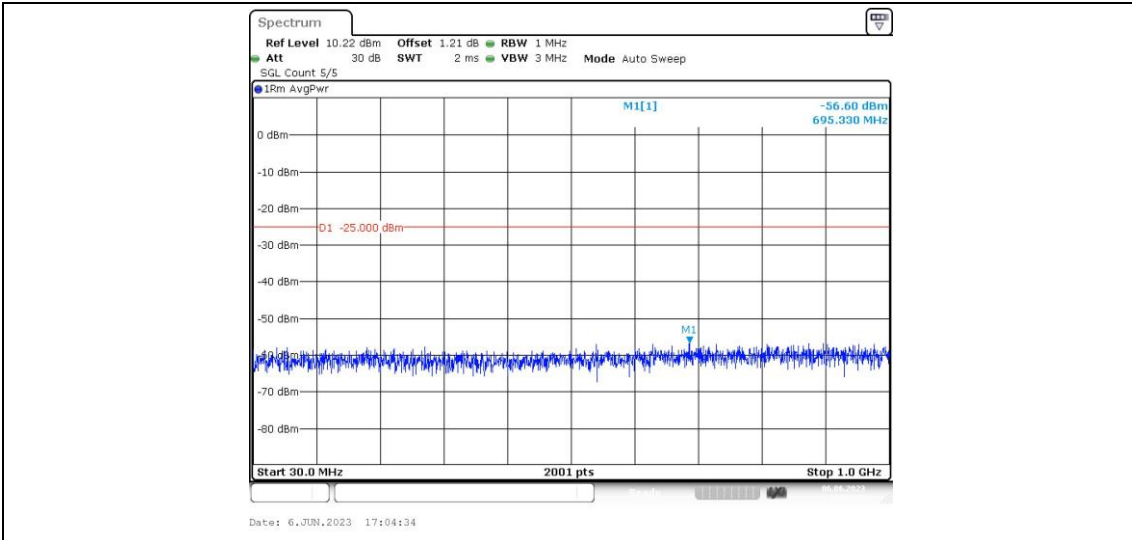

Band41-20MHz-16QAM-40340-1RB#0-Range4:1000~20000MHz