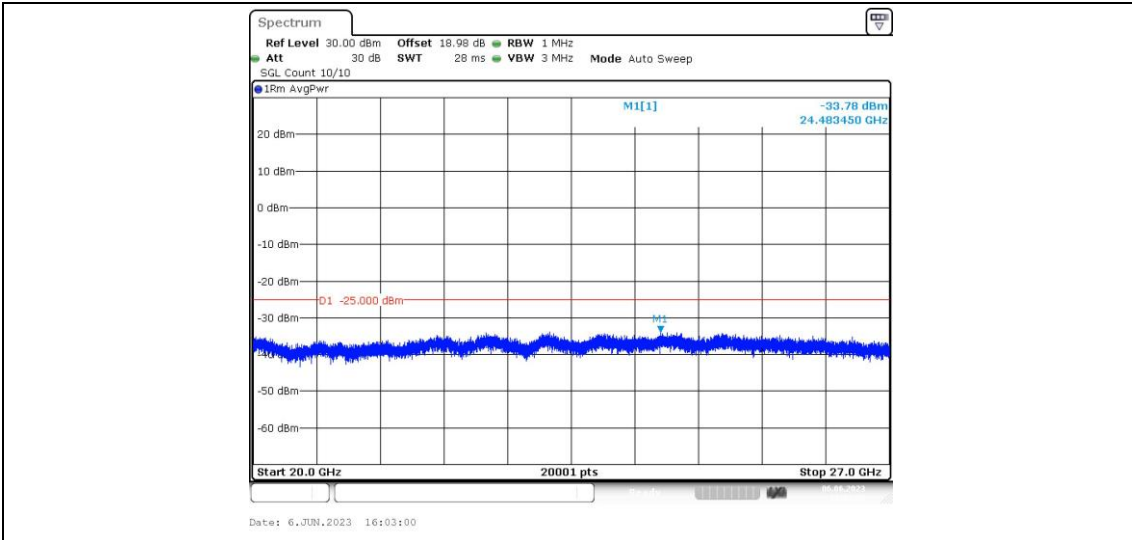

Band41-10MHz-16QAM-41190-1RB#0-Range1:0.009~0.15MHz

Band41-10MHz-16QAM-41190-1RB#0-Range2:0.15~30MHz

Band41-10MHz-16QAM-41190-1RB#0-Range3:30~1000MHz

Band41-10MHz-16QAM-41190-1RB#0-Range4:1000~20000MHz

Band41-10MHz-16QAM-41190-1RB#0-Range5:20000~27000MHz