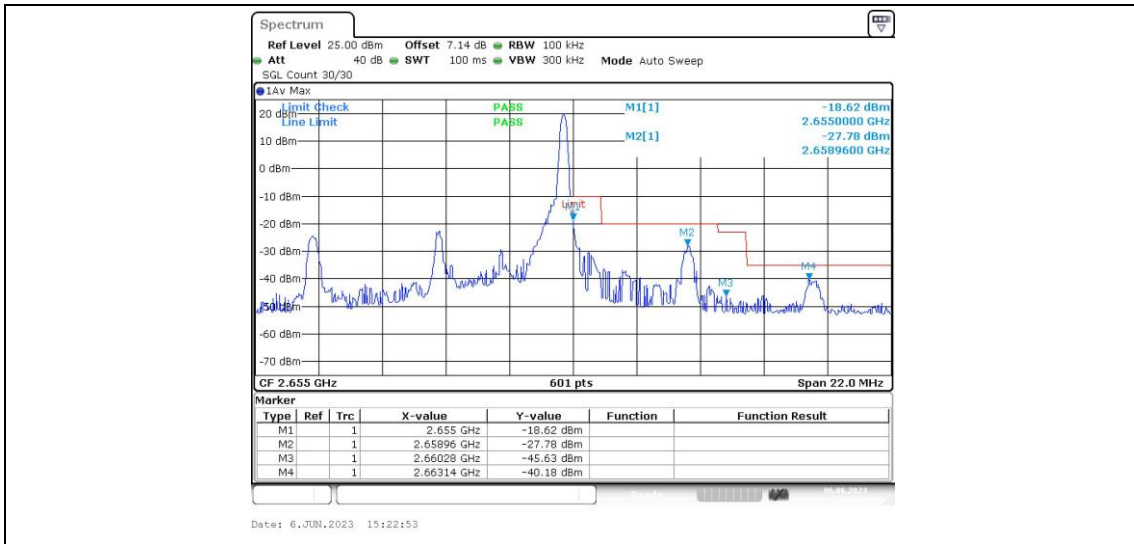

Test Graphs

Band41-5MHz-QPSK-41215-25RB#0

Band41-5MHz-16QAM-40265-1RB#0

Band41-5MHz-16QAM-40265-1RB#24

Band41-5MHz-16QAM-40265-25RB#0

Band41-5MHz-16QAM-41215-1RB#0

Band41-5MHz-16QAM-41215-1RB#24

Band41-10MHz-QPSK-40290-50RB#0