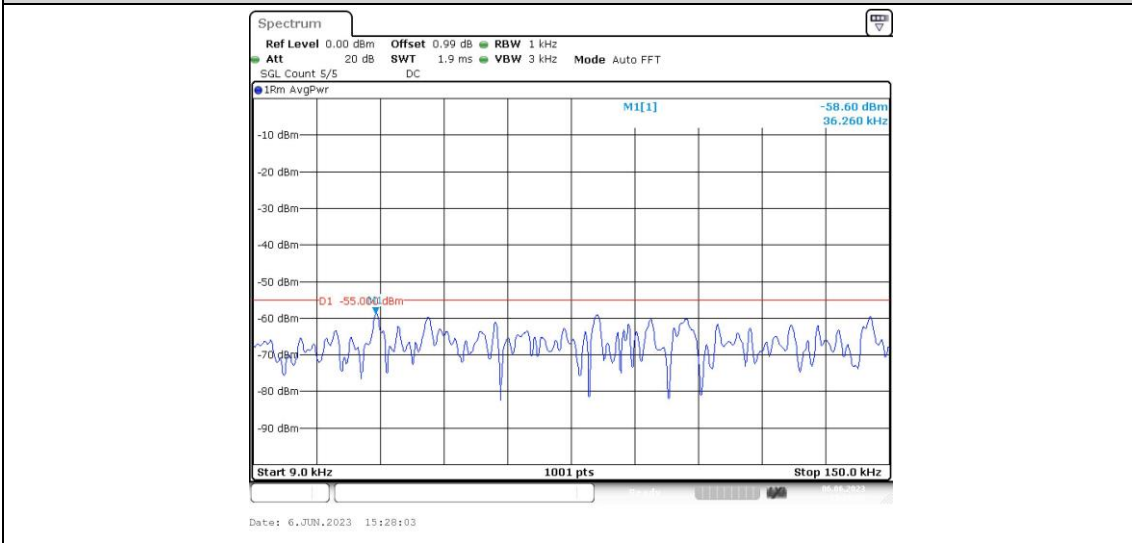

Band41-5MHz-QPSK-41215-1RB#0-Range2:0.15~30MHz