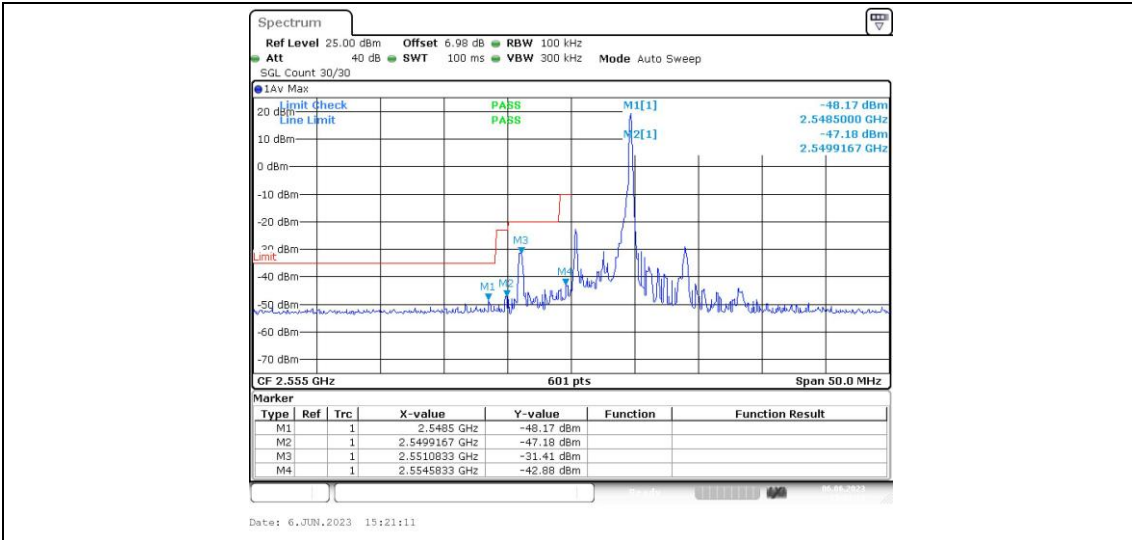

Test Graphs

Band41-5MHz-QPSK-41215-25RB#0

Band41-5MHz-16QAM-40265-1RB#0

Band41-5MHz-16QAM-40265-1RB#24

Band41-5MHz-16QAM-40265-25RB#0

Band41-5MHz-16QAM-41215-1RB#0

Band41-5MHz-16QAM-41215-1RB#24

Band41-10MHz-QPSK-40290-50RB#0