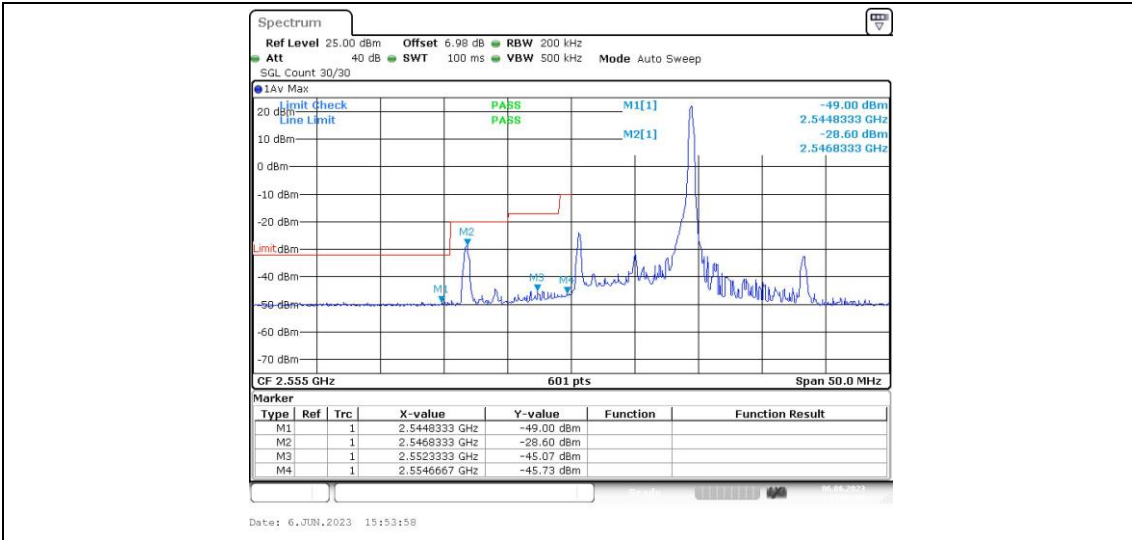

Test Graphs

Band41-5MHz-QPSK-41215-25RB#0

Band41-5MHz-16QAM-40265-1RB#0

Band41-5MHz-16QAM-40265-1RB#24

Band41-5MHz-16QAM-40265-25RB#0

Band41-5MHz-16QAM-41215-1RB#0

Band41-5MHz-16QAM-41215-1RB#24

Band41-10MHz-QPSK-40290-50RB#0