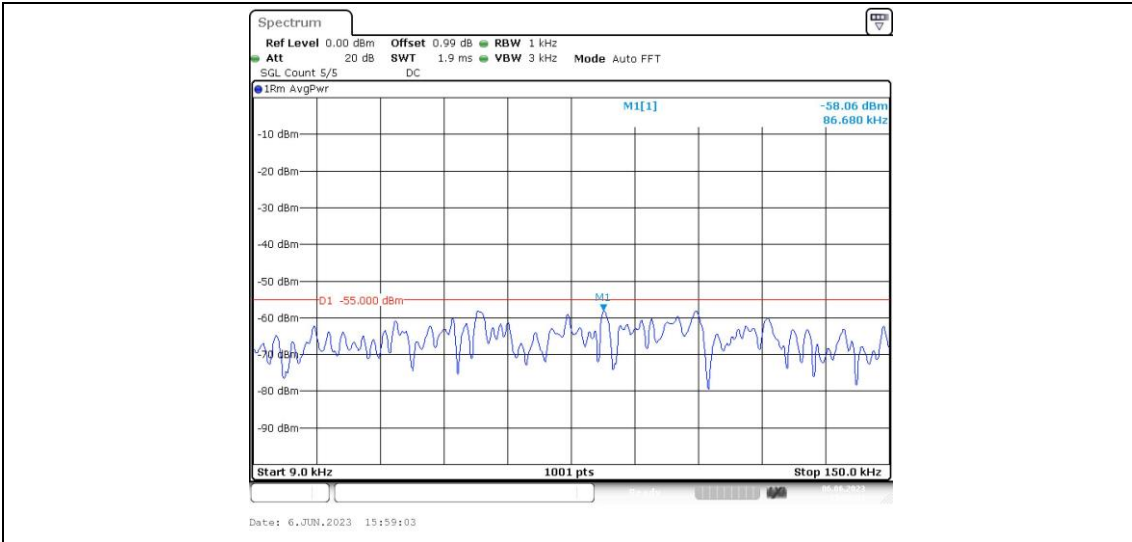

Band41-10MHz-QPSK-40740-1RB#0-Range2:0.15~30MHz

Band41-10MHz-QPSK-40740-1RB#0-Range3:30~1000MHz

Band41-10MHz-QPSK-40740-1RB#0-Range4:1000~20000MHz