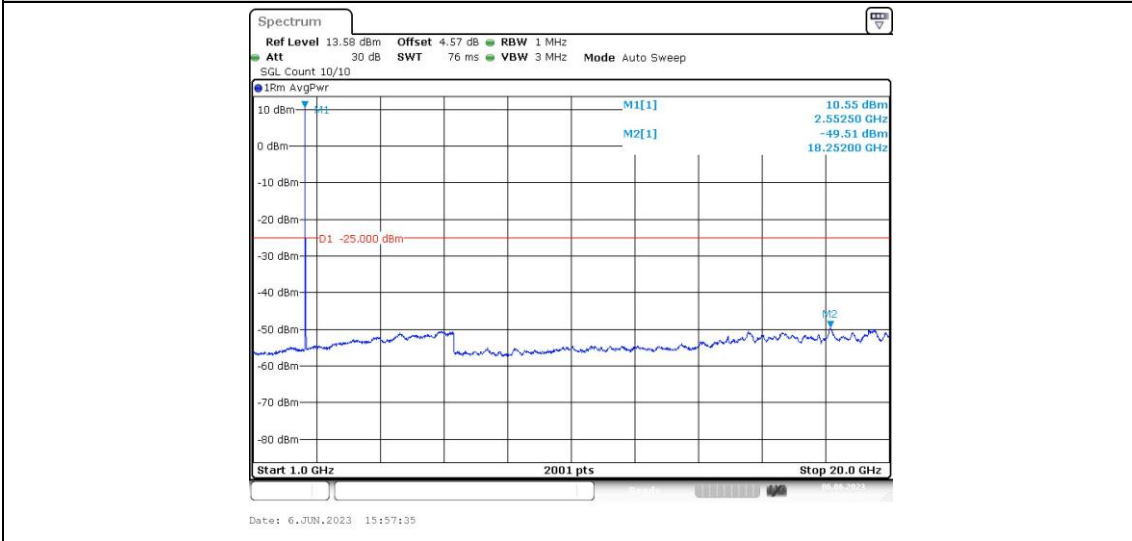

Band41-10MHz-QPSK-40290-1RB#0-Range1:0.009~0.15MHz

Band41-10MHz-QPSK-40290-1RB#0-Range2:0.15~30MHz

Band41-10MHz-QPSK-40290-1RB#0-Range3:30~1000MHz

Band41-10MHz-QPSK-40290-1RB#0-Range4:1000~20000MHz

Band41-10MHz-QPSK-40290-1RB#0-Range5:20000~27000MHz