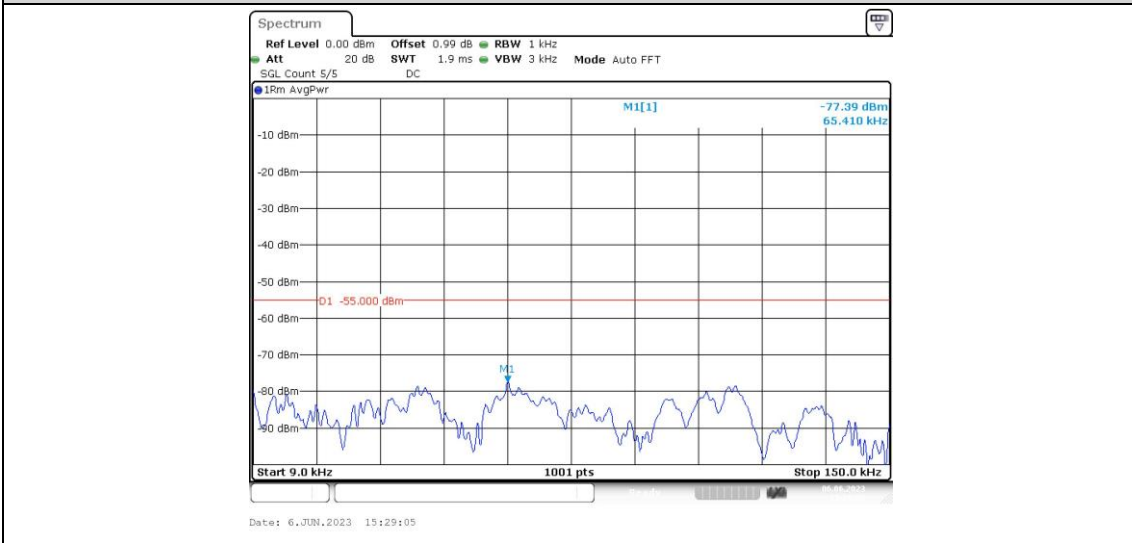

Band41-5MHz-16QAM-41215-1RB#0-Range2:0.15~30MHz