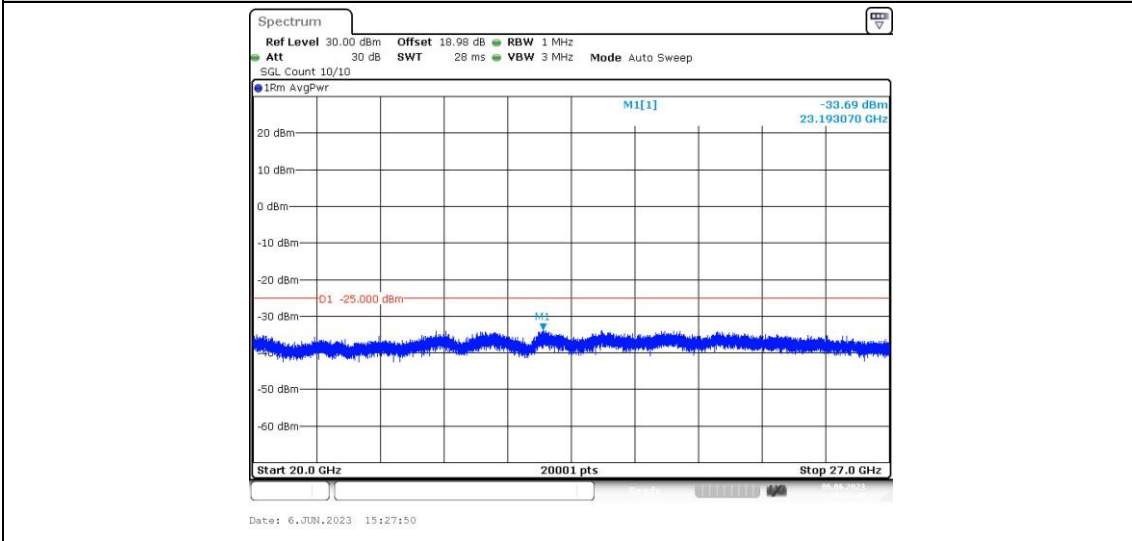

Band41-5MHz-16QAM-40740-1RB#0-Range1:0.009~0.15MHz

Band41-5MHz-16QAM-40740-1RB#0-Range2:0.15~30MHz

Band41-5MHz-16QAM-40740-1RB#0-Range3:30~1000MHz

Band41-5MHz-16QAM-40740-1RB#0-Range4:1000~20000MHz

Band41-5MHz-16QAM-40740-1RB#0-Range5:20000~27000MHz