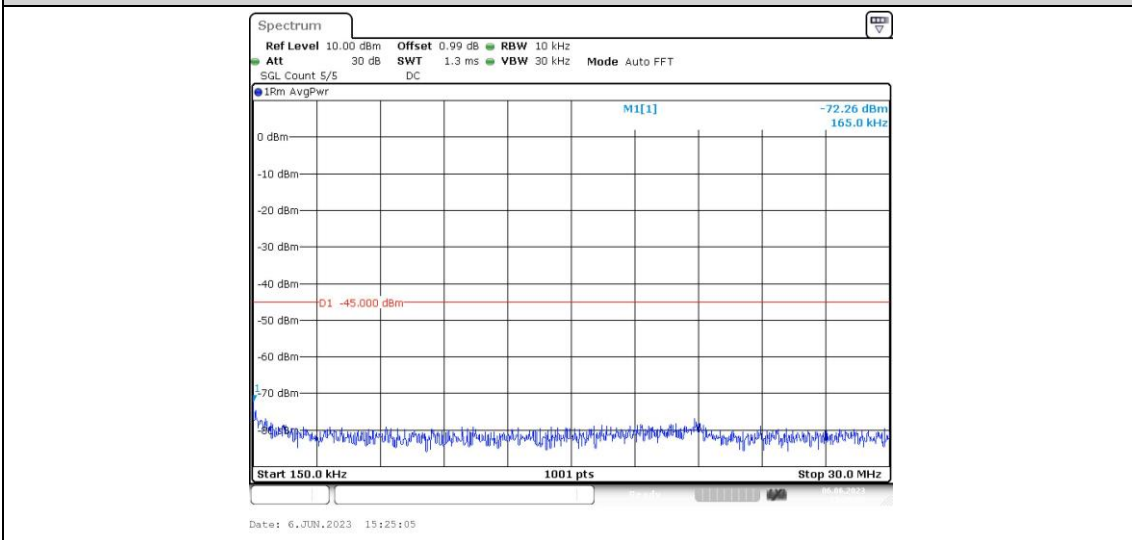

Band41-5MHz-16QAM-40265-1RB#0-Range3:30~1000MHz