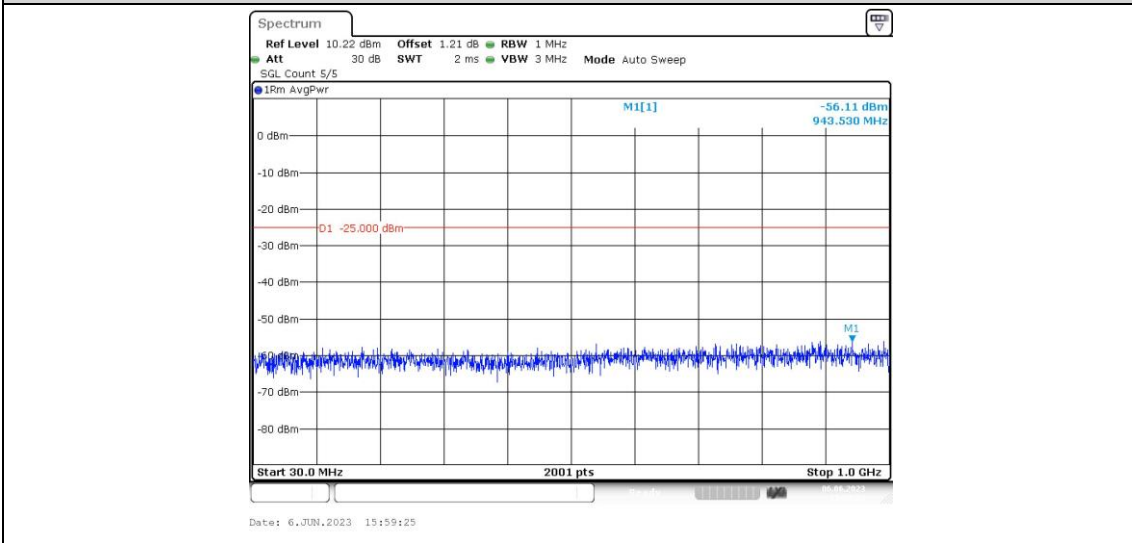

Band41-10MHz-QPSK-40740-1RB#0-Range3:30~1000MHz

Band41-10MHz-QPSK-40740-1RB#0-Range4:1000~20000MHz