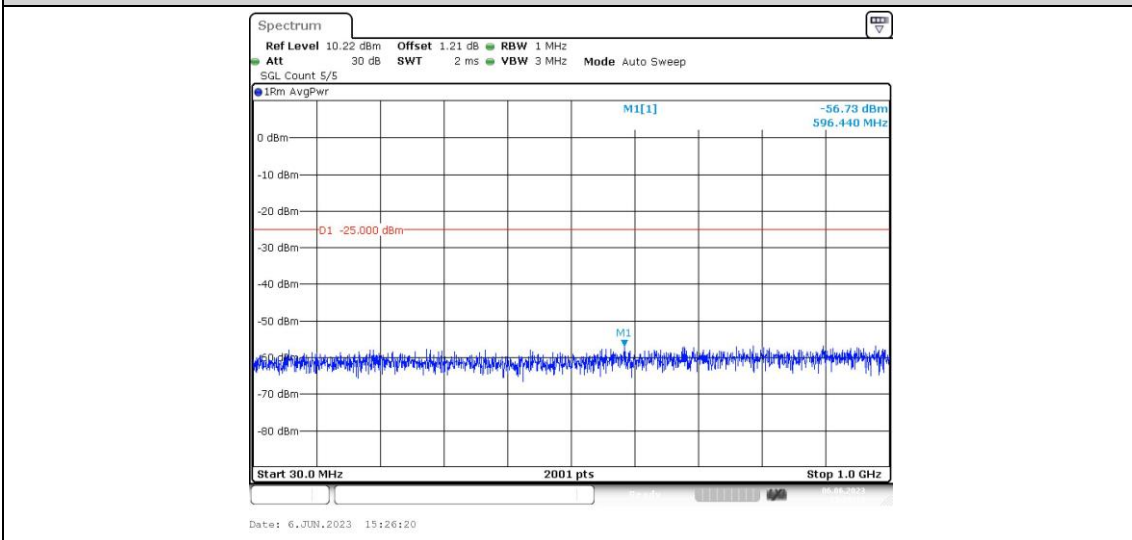

Band41-5MHz-QPSK-40740-1RB#0-Range3:30~1000MHz

Band41-5MHz-QPSK-40740-1RB#0-Range4:1000~20000MHz