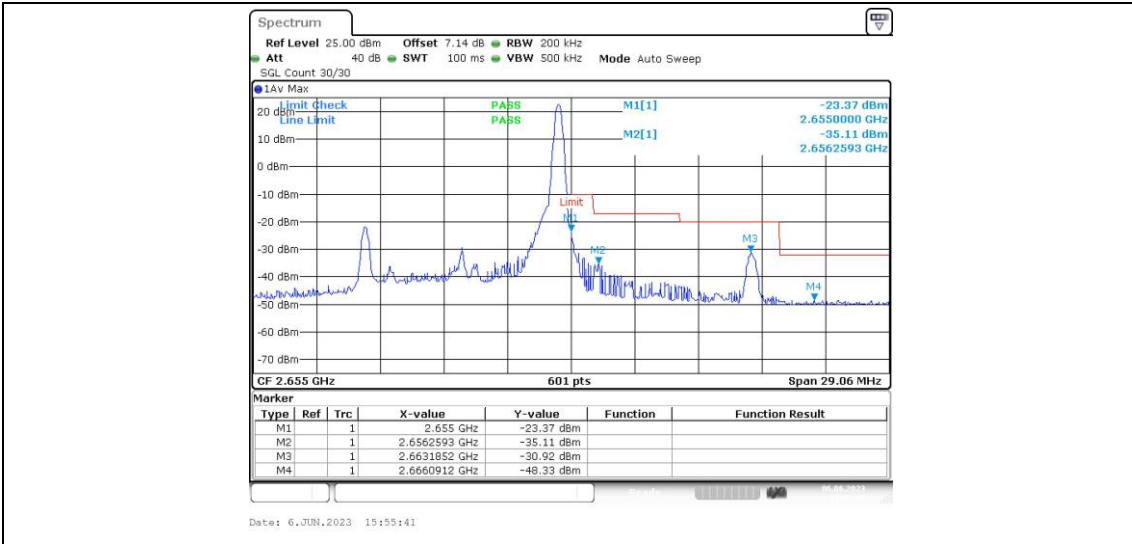

Band41-10MHz-QPSK-41190-50RB#0

Band41-10MHz-16QAM-40290-1RB#0

Band41-10MHz-16QAM-40290-1RB#49