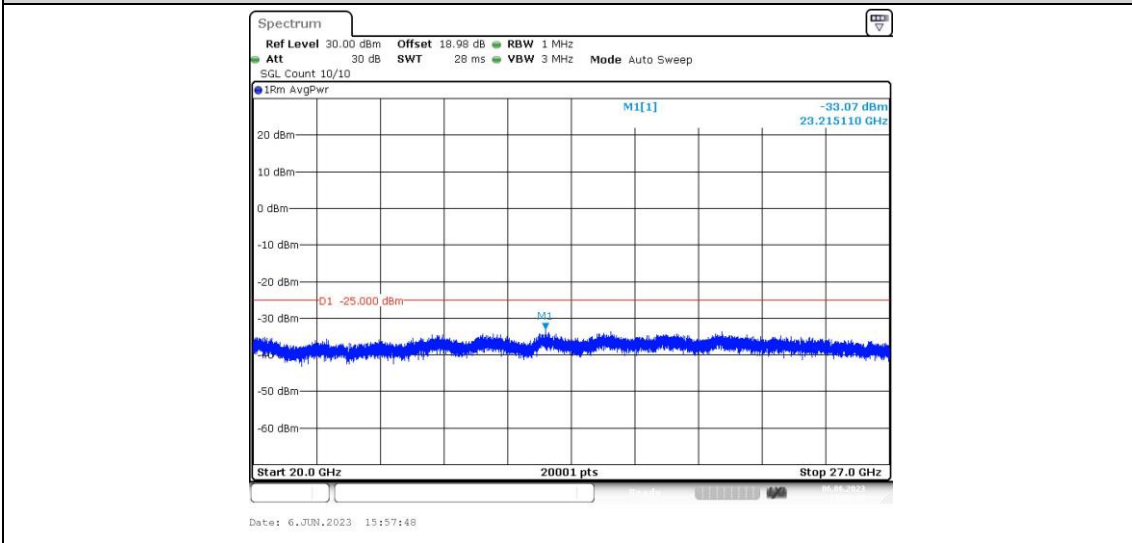

Band41-10MHz-QPSK-40290-1RB#0-Range1:0.009~0.15MHz

Band41-10MHz-QPSK-40290-1RB#0-Range2:0.15~30MHz

Band41-10MHz-QPSK-40290-1RB#0-Range3:30~1000MHz

Band41-10MHz-QPSK-40290-1RB#0-Range4:1000~20000MHz

Band41-10MHz-QPSK-40290-1RB#0-Range5:20000~27000MHz