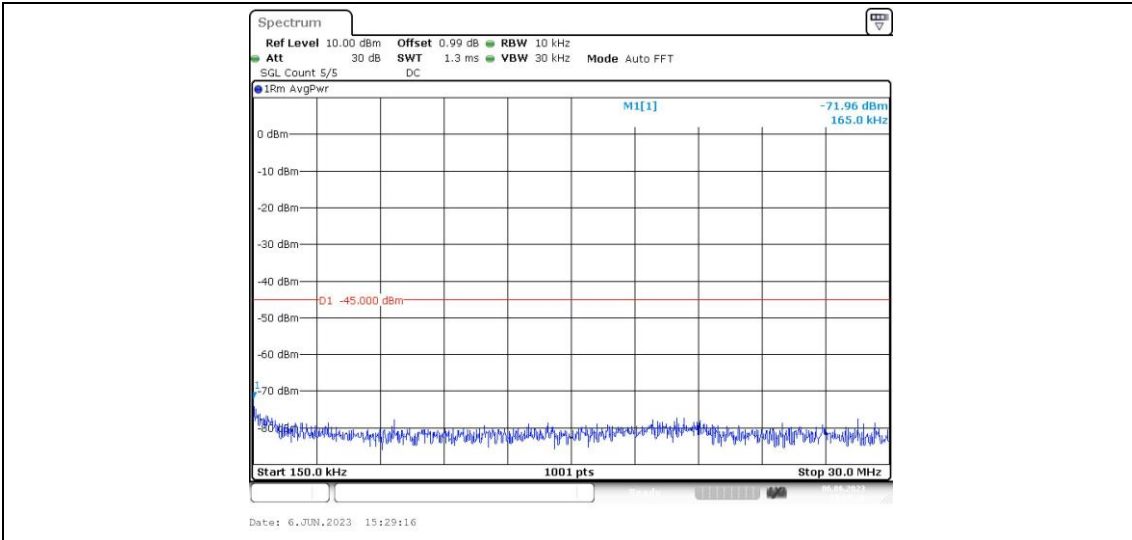

Band41-5MHz-16QAM-41215-1RB#0-Range3:30~1000MHz