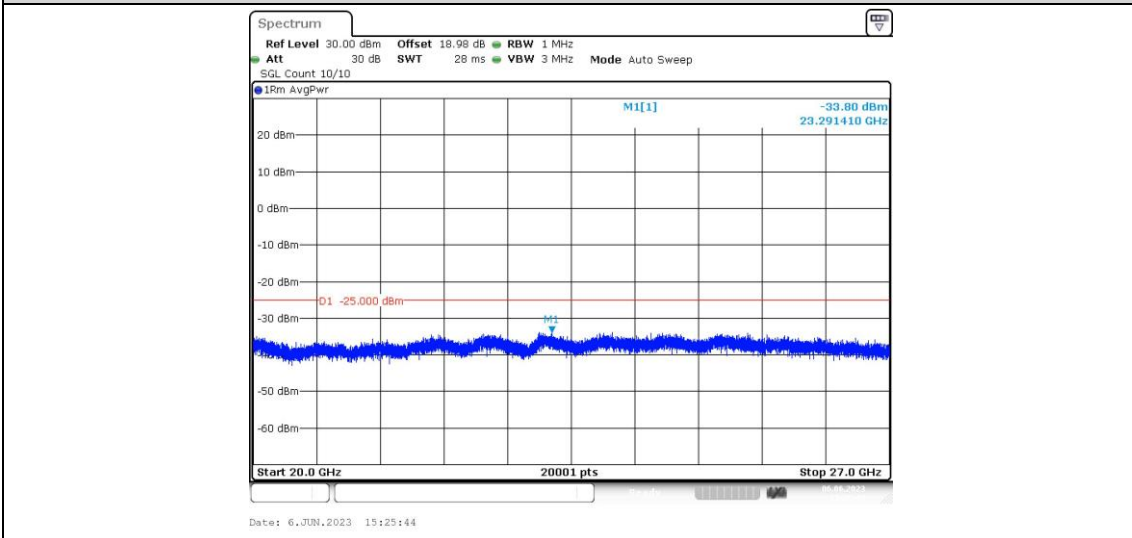

Band41-5MHz-16QAM-40265-1RB#0-Range1:0.009~0.15MHz

Band41-5MHz-16QAM-40265-1RB#0-Range2:0.15~30MHz

Band41-5MHz-16QAM-40265-1RB#0-Range3:30~1000MHz

Band41-5MHz-16QAM-40265-1RB#0-Range4:1000~20000MHz

Band41-5MHz-16QAM-40265-1RB#0-Range5:20000~27000MHz