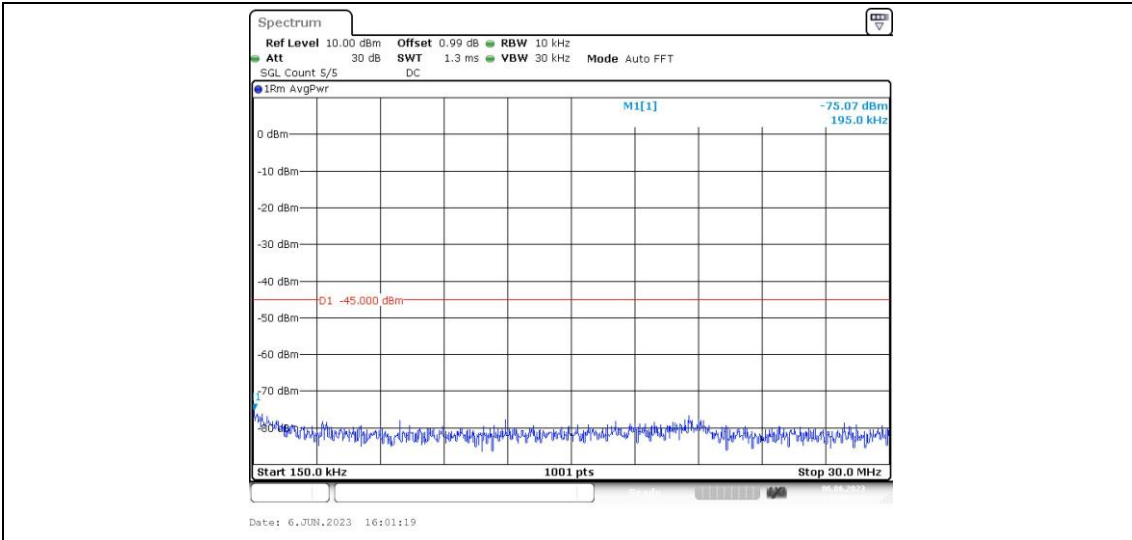

Band41-10MHz-QPSK-41190-1RB#0-Range3:30~1000MHz