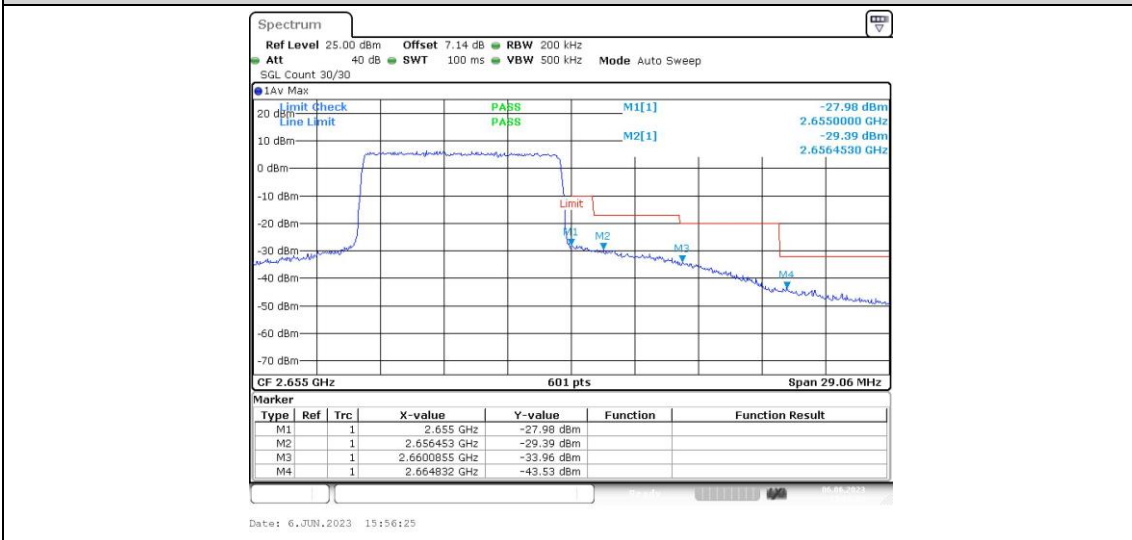

Band41-10MHz-16QAM-41190-50RB#0