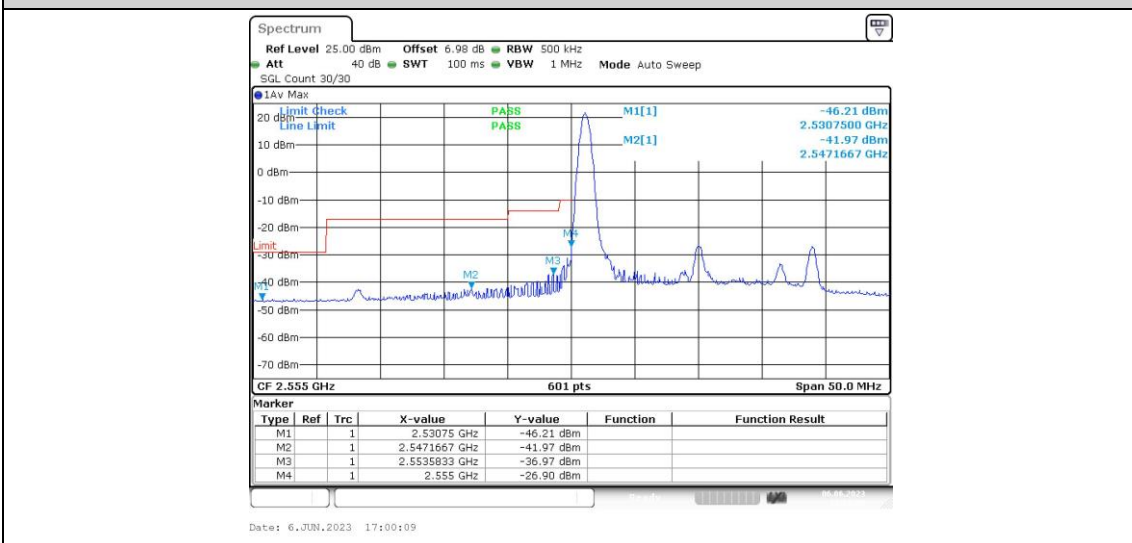

Band41-20MHz-16QAM-40340-1RB#0

Band41-20MHz-16QAM-40340-1RB#99