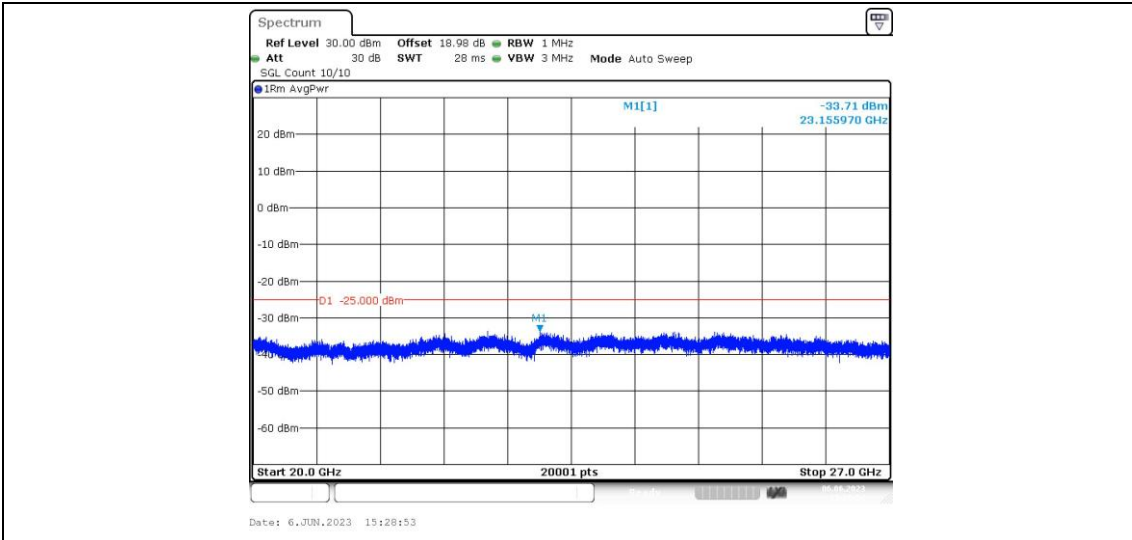

Band41-5MHz-QPSK-41215-1RB#0-Range1:0.009~0.15MHz

Band41-5MHz-QPSK-41215-1RB#0-Range2:0.15~30MHz

Band41-5MHz-QPSK-41215-1RB#0-Range3:30~1000MHz

Band41-5MHz-QPSK-41215-1RB#0-Range4:1000~20000MHz

Band41-5MHz-QPSK-41215-1RB#0-Range5:20000~27000MHz