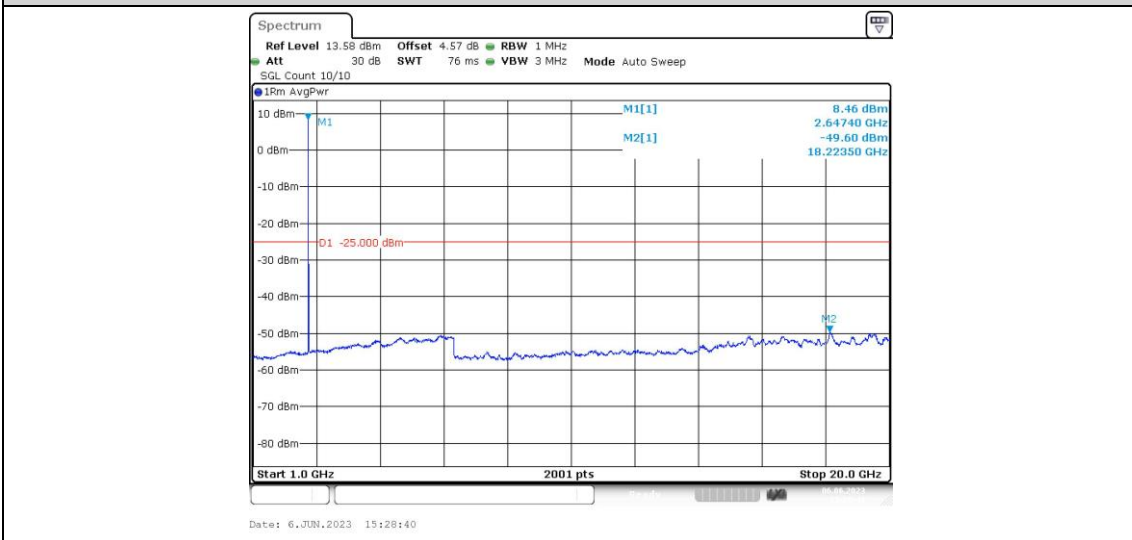

Band41-5MHz-QPSK-41215-1RB#0-Range1:0.009~0.15MHz

Band41-5MHz-QPSK-41215-1RB#0-Range2:0.15~30MHz

Band41-5MHz-QPSK-41215-1RB#0-Range3:30~1000MHz

Band41-5MHz-QPSK-41215-1RB#0-Range4:1000~20000MHz

Band41-5MHz-QPSK-41215-1RB#0-Range5:20000~27000MHz