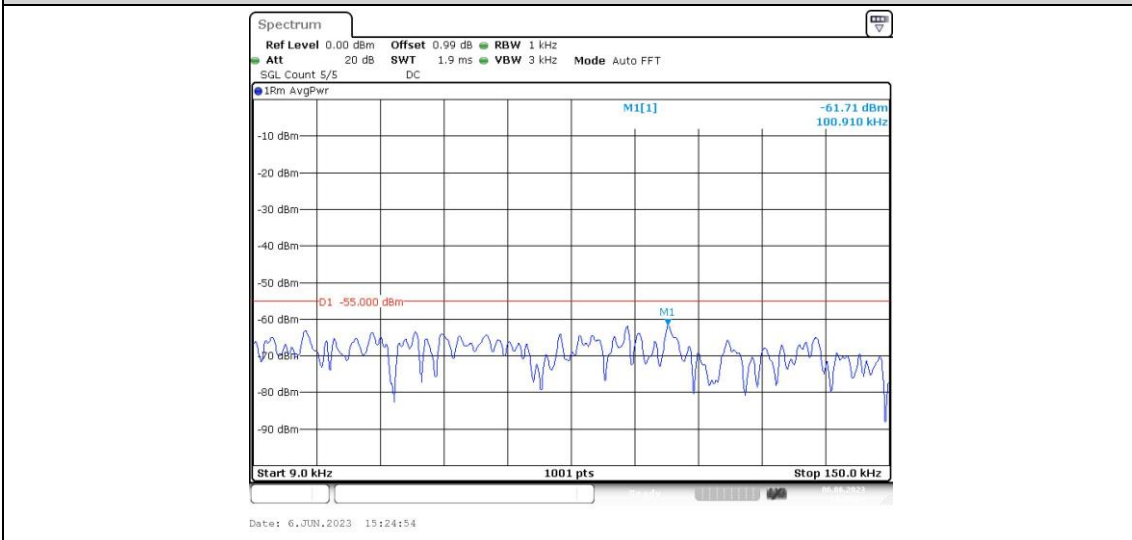

Band41-5MHz-16QAM-40265-1RB#0-Range2:0.15~30MHz