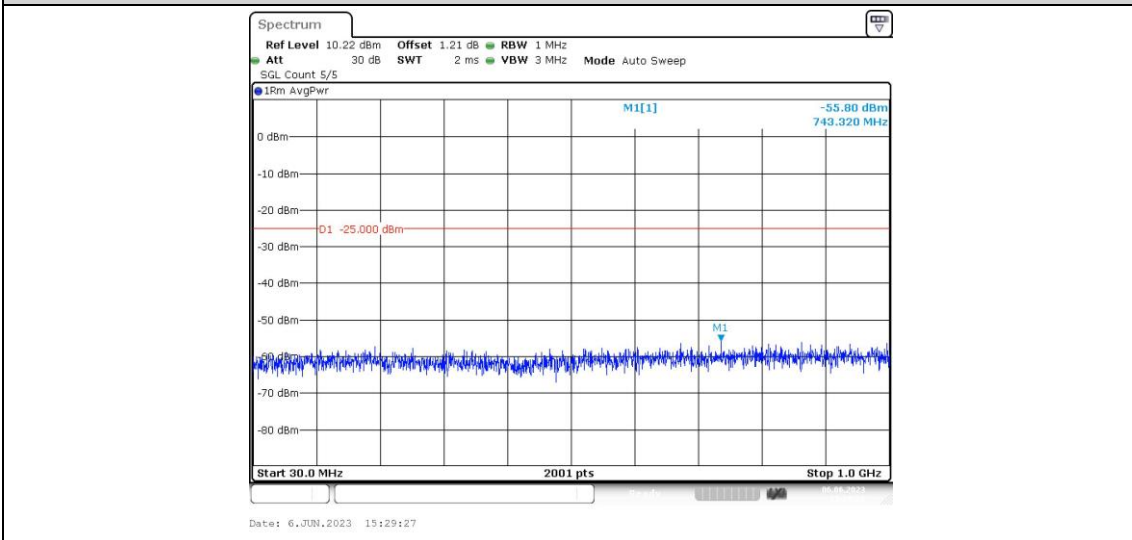

Band41-5MHz-16QAM-41215-1RB#0-Range4:1000~20000MHz