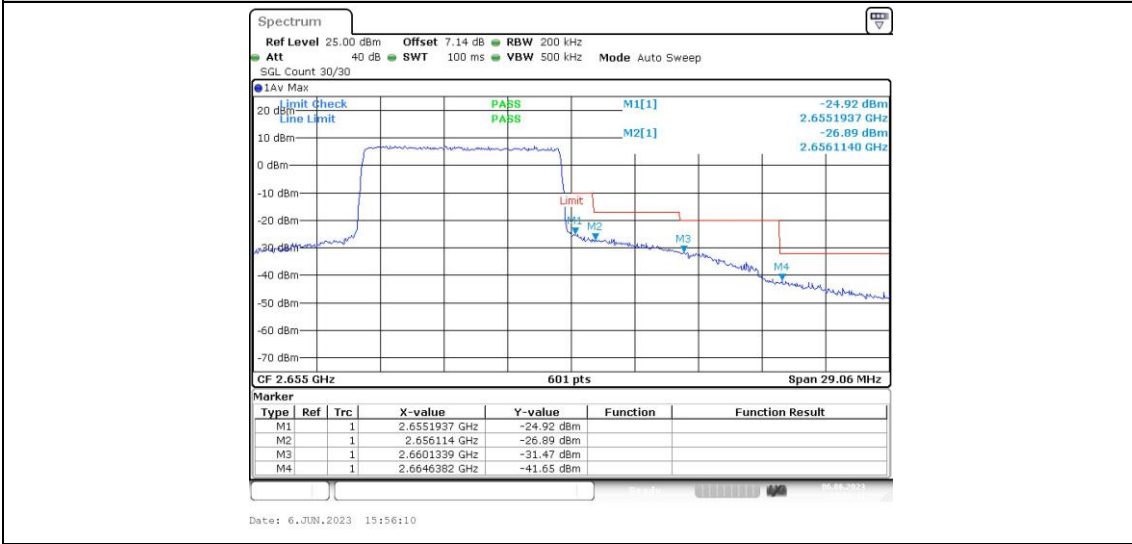

Band41-10MHz-QPSK-41190-50RB#0