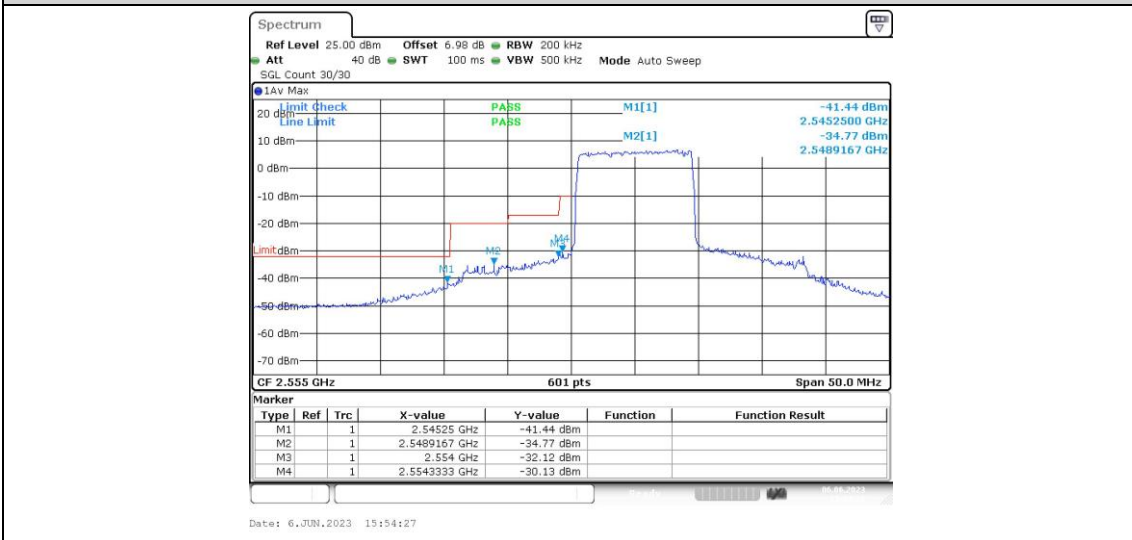

Test Graphs

Band41-5MHz-QPSK-41215-25RB#0

Band41-5MHz-16QAM-40265-1RB#0

Band41-5MHz-16QAM-40265-1RB#24

Band41-5MHz-16QAM-40265-25RB#0

Band41-5MHz-16QAM-41215-1RB#0

Band41-5MHz-16QAM-41215-1RB#24

Band41-10MHz-QPSK-40290-50RB#0