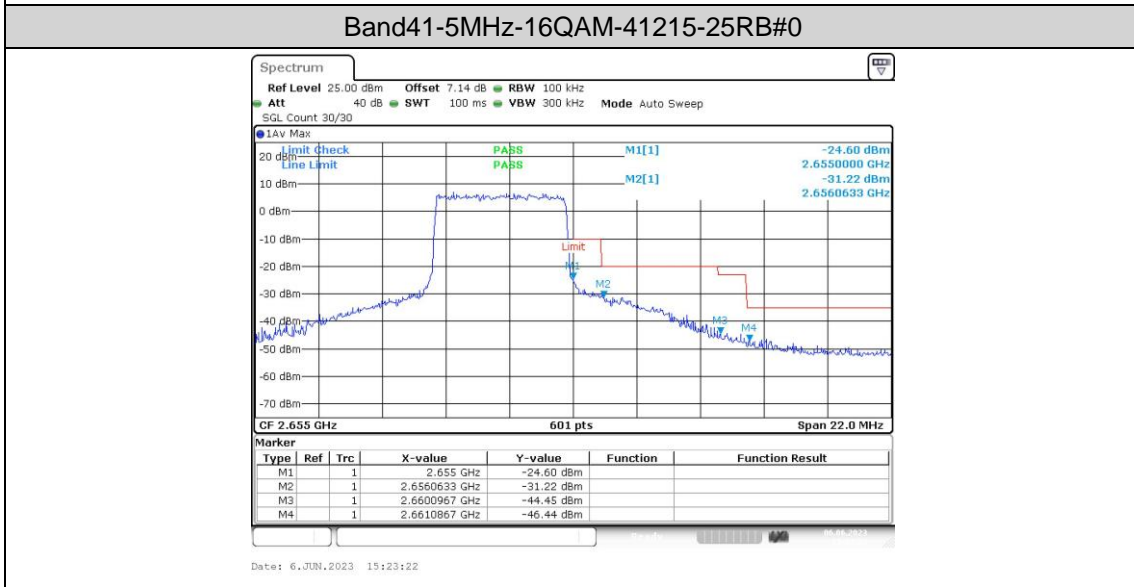

Test Graphs

Band41-5MHz-QPSK-41215-25RB#0

Band41-5MHz-16QAM-40265-1RB#0

Band41-5MHz-16QAM-40265-1RB#24

Band41-5MHz-16QAM-40265-25RB#0

Band41-5MHz-16QAM-41215-1RB#0

Band41-5MHz-16QAM-41215-1RB#24

Band41-10MHz-QPSK-40290-50RB#0