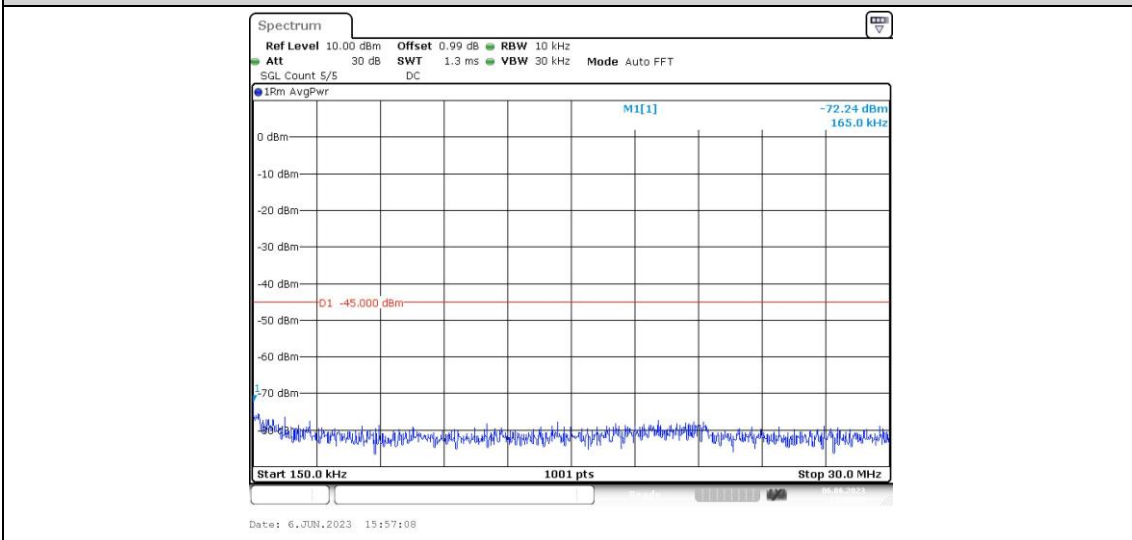

Band41-10MHz-QPSK-40290-1RB#0-Range2:0.15~30MHz

Band41-10MHz-QPSK-40290-1RB#0-Range3:30~1000MHz