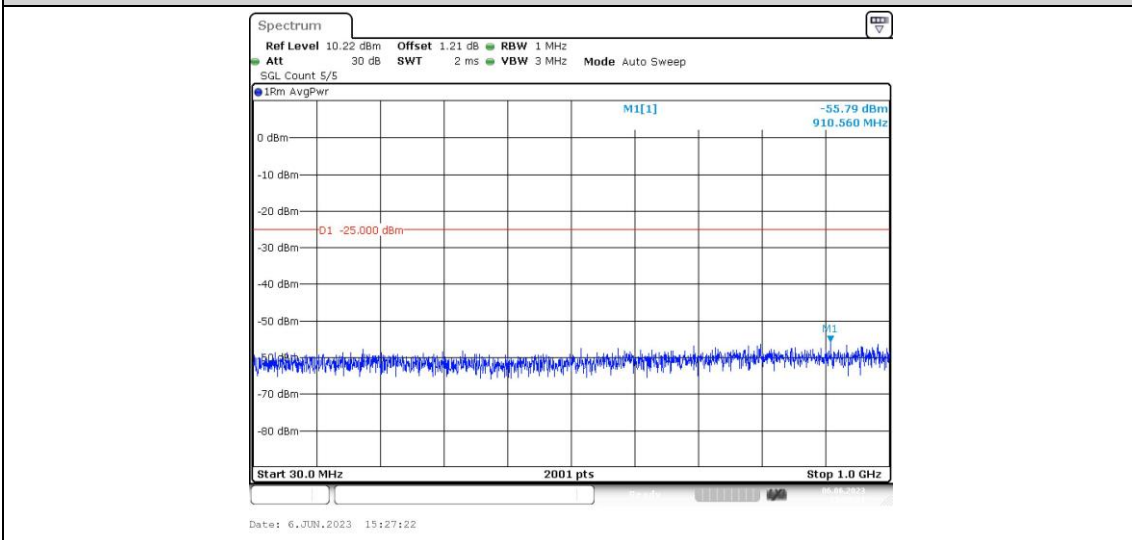

Band41-5MHz-16QAM-40740-1RB#0-Range4:1000~20000MHz