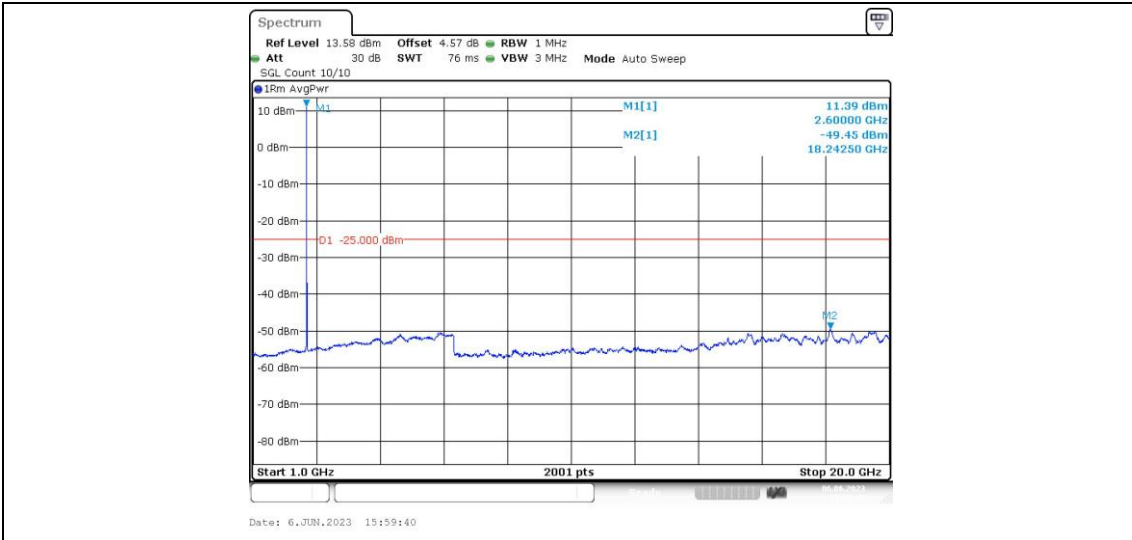

Band41-10MHz-QPSK-40740-1RB#0-Range1:0.009~0.15MHz

Band41-10MHz-QPSK-40740-1RB#0-Range2:0.15~30MHz

Band41-10MHz-QPSK-40740-1RB#0-Range3:30~1000MHz

Band41-10MHz-QPSK-40740-1RB#0-Range4:1000~20000MHz

Band41-10MHz-QPSK-40740-1RB#0-Range5:20000~27000MHz