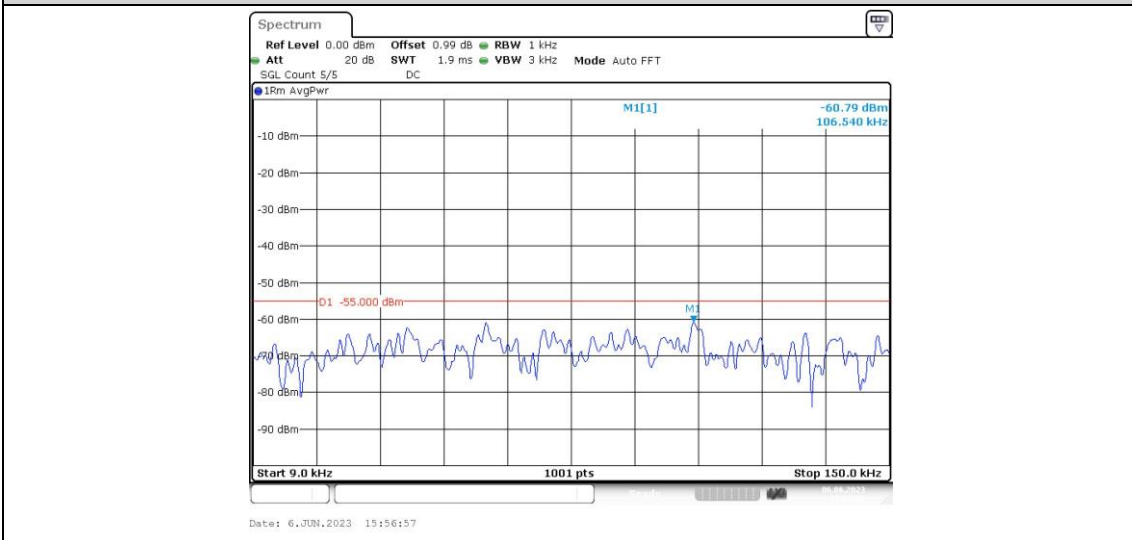

Band41-10MHz-QPSK-40290-1RB#0-Range1:0.009~0.15MHz