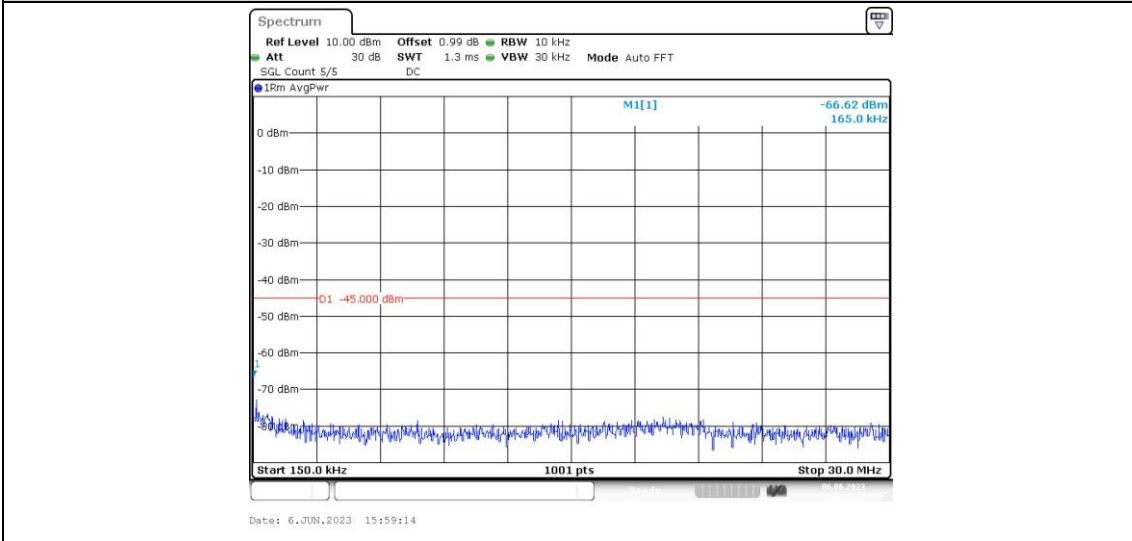

Band41-10MHz-QPSK-40740-1RB#0-Range2:0.15~30MHz