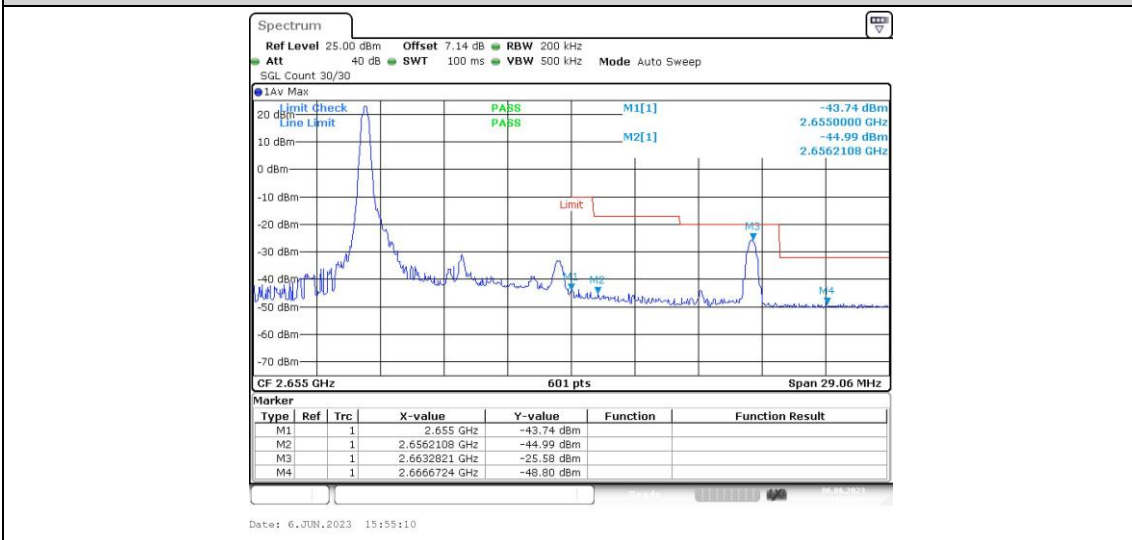

Band41-10MHz-QPSK-41190-1RB#0

Band41-10MHz-QPSK-41190-1RB#49