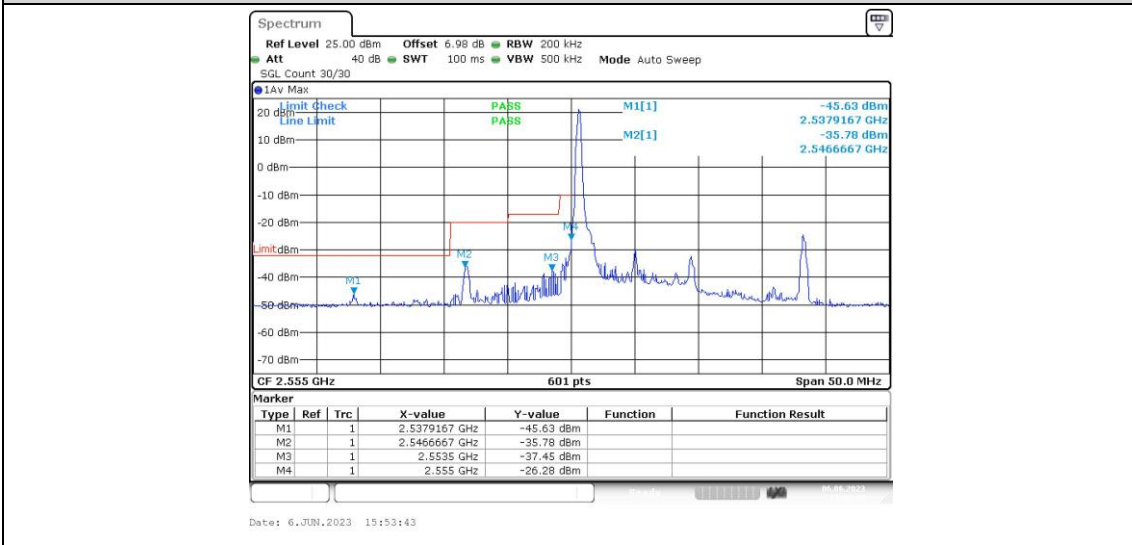

Band41-10MHz-QPSK-41190-1RB#0

Band41-10MHz-QPSK-41190-1RB#49

Band41-10MHz-QPSK-41190-50RB#0

Band41-10MHz-16QAM-40290-1RB#0

Band41-10MHz-16QAM-40290-1RB#49

Band41-10MHz-16QAM-40290-50RB#0

Band41-10MHz-16QAM-41190-1RB#0