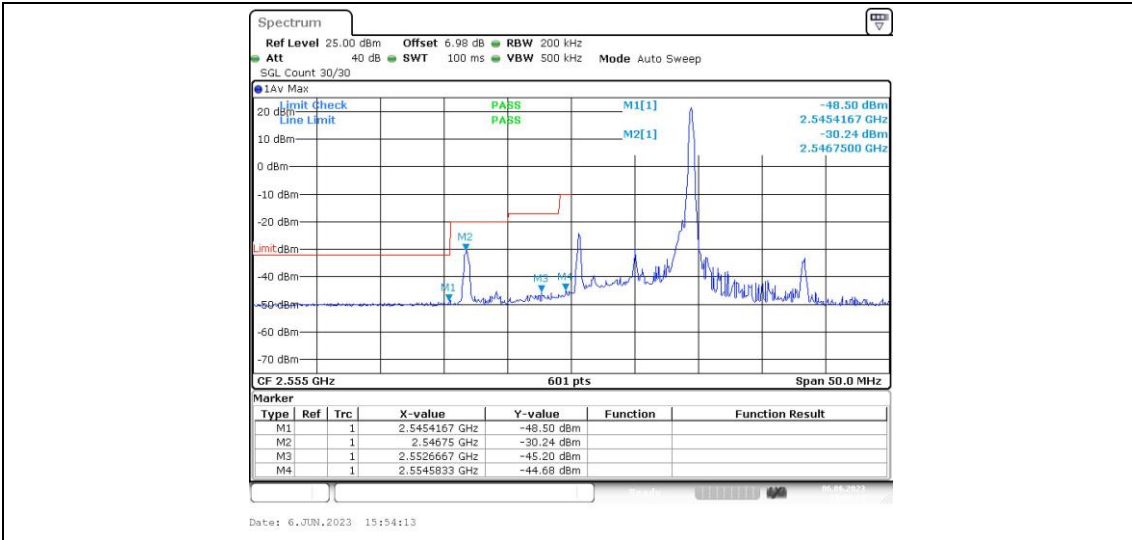

Band41-10MHz-QPSK-41190-1RB#0

Band41-10MHz-QPSK-41190-1RB#49

Band41-10MHz-QPSK-41190-50RB#0

Band41-10MHz-16QAM-40290-1RB#0

Band41-10MHz-16QAM-40290-1RB#49

Band41-10MHz-16QAM-40290-50RB#0

Band41-10MHz-16QAM-41190-1RB#0