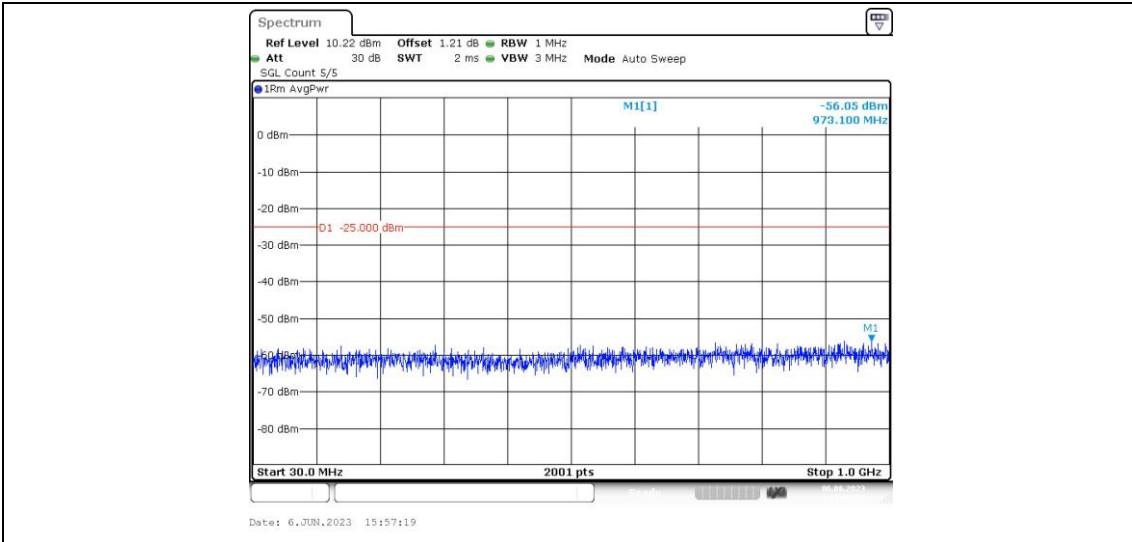

Band41-10MHz-QPSK-40290-1RB#0-Range4:1000~20000MHz

Band41-10MHz-QPSK-40290-1RB#0-Range5:20000~27000MHz

Band41-10MHz-QPSK-40740-1RB#0-Range1:0.009~0.15MHz