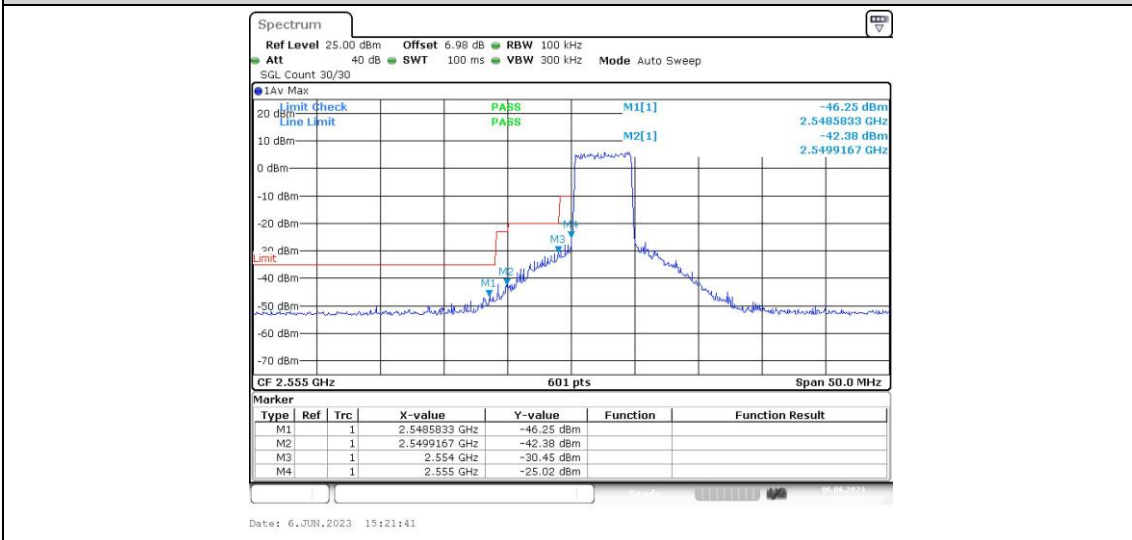

Test Graphs

Band41-5MHz-QPSK-41215-25RB#0

Band41-5MHz-16QAM-40265-1RB#0

Band41-5MHz-16QAM-40265-1RB#24

Band41-5MHz-16QAM-40265-25RB#0

Band41-5MHz-16QAM-41215-1RB#0

Band41-5MHz-16QAM-41215-1RB#24

Band41-10MHz-QPSK-40290-50RB#0