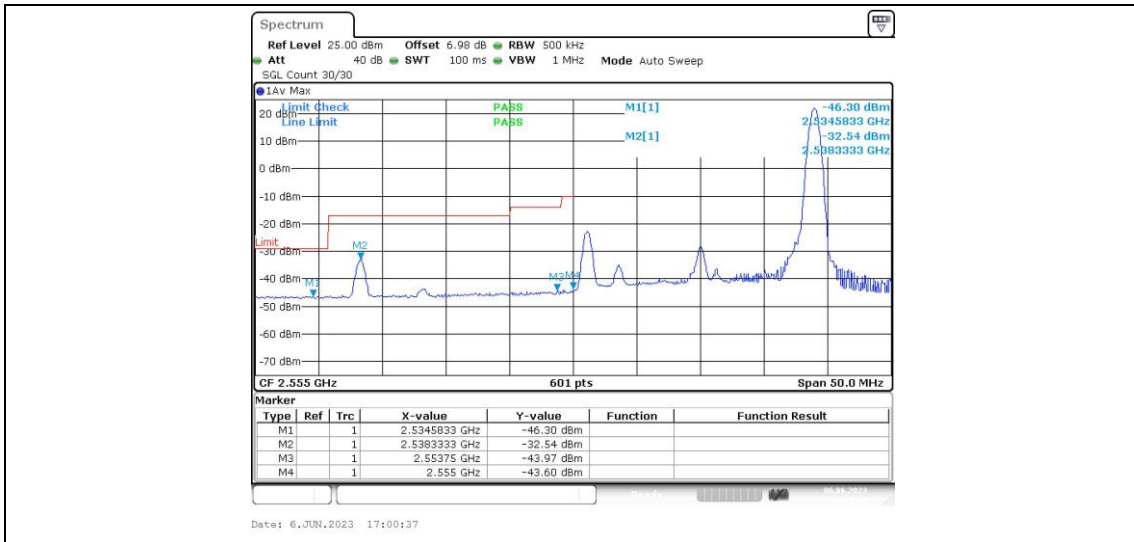

Band41-20MHz-16QAM-40340-100RB#0

Band41-20MHz-16QAM-41140-1RB#0

Band41-20MHz-16QAM-41140-1RB#99