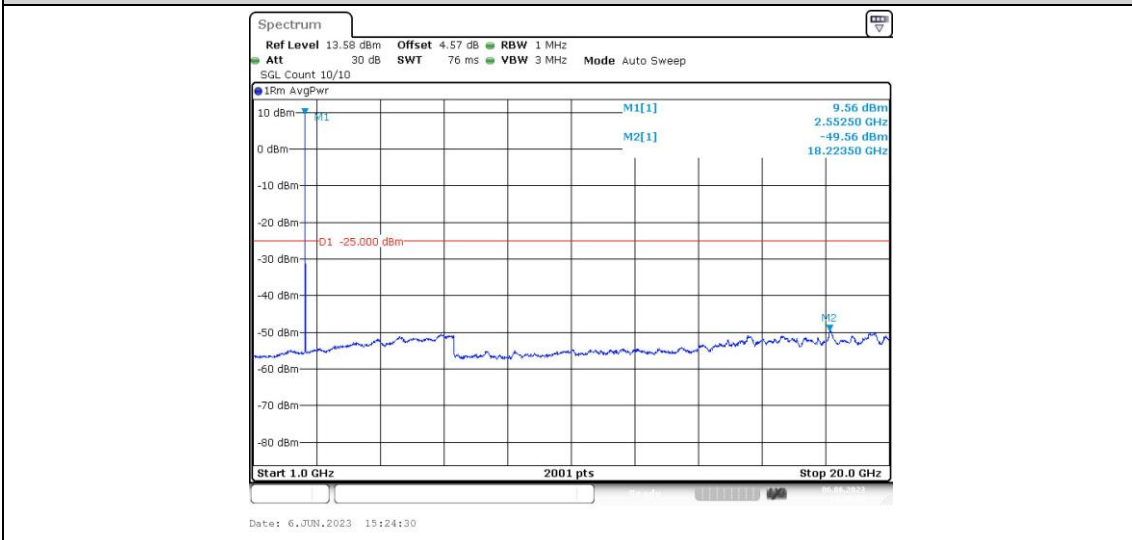

Band41	20MHz	16QAM	41140	1RB#0	Range5:20000~27000MHz	PASS
--------	-------	-------	-------	-------	-----------------------	------

Test Graphs

Band41-5MHz-QPSK-40265-1RB#0-Range4:1000~20000MHz

Band41-5MHz-QPSK-40265-1RB#0-Range5:20000~27000MHz