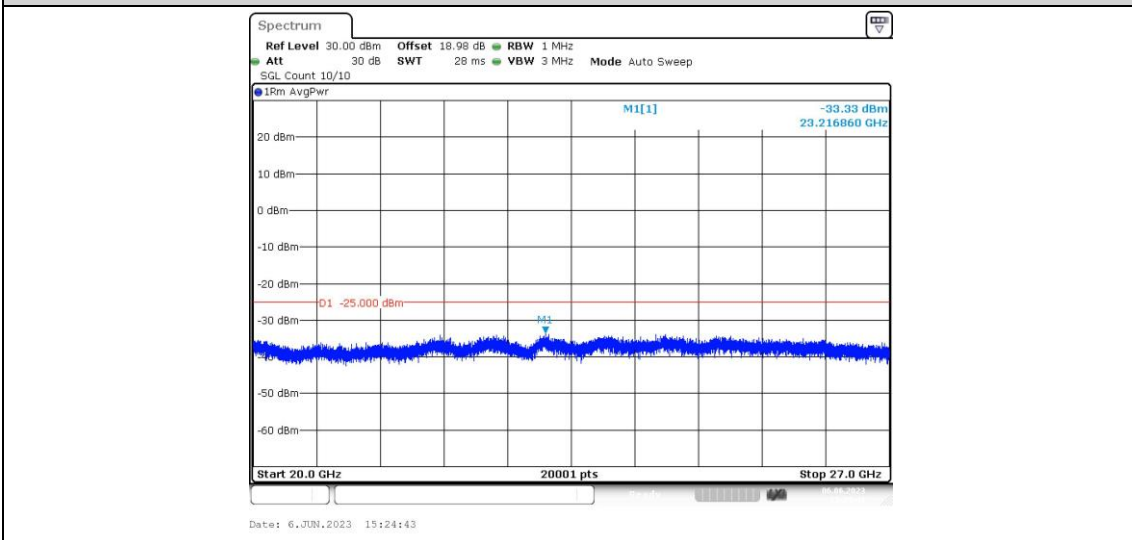

Band41	20MHz	16QAM	41140	1RB#0	Range5:20000~27000MHz	PASS
--------	-------	-------	-------	-------	-----------------------	------

Test Graphs

Band41-5MHz-QPSK-40265-1RB#0-Range4:1000~20000MHz

Band41-5MHz-QPSK-40265-1RB#0-Range5:20000~27000MHz