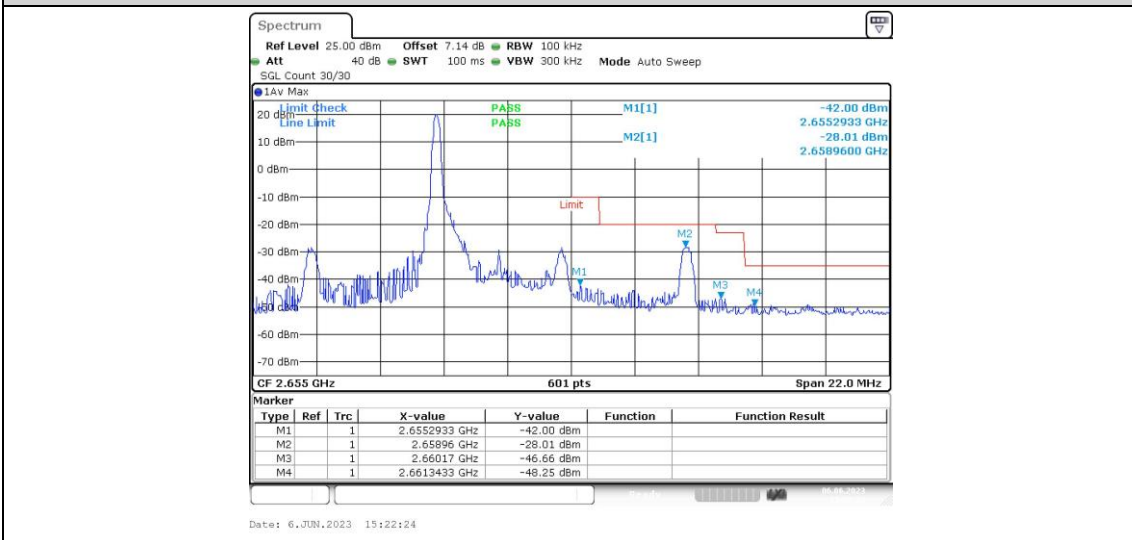

Test Graphs

Band41-5MHz-QPSK-41215-25RB#0

Band41-5MHz-16QAM-40265-1RB#0

Band41-5MHz-16QAM-40265-1RB#24

Band41-5MHz-16QAM-40265-25RB#0

Band41-5MHz-16QAM-41215-1RB#0

Band41-5MHz-16QAM-41215-1RB#24

Band41-10MHz-QPSK-40290-50RB#0