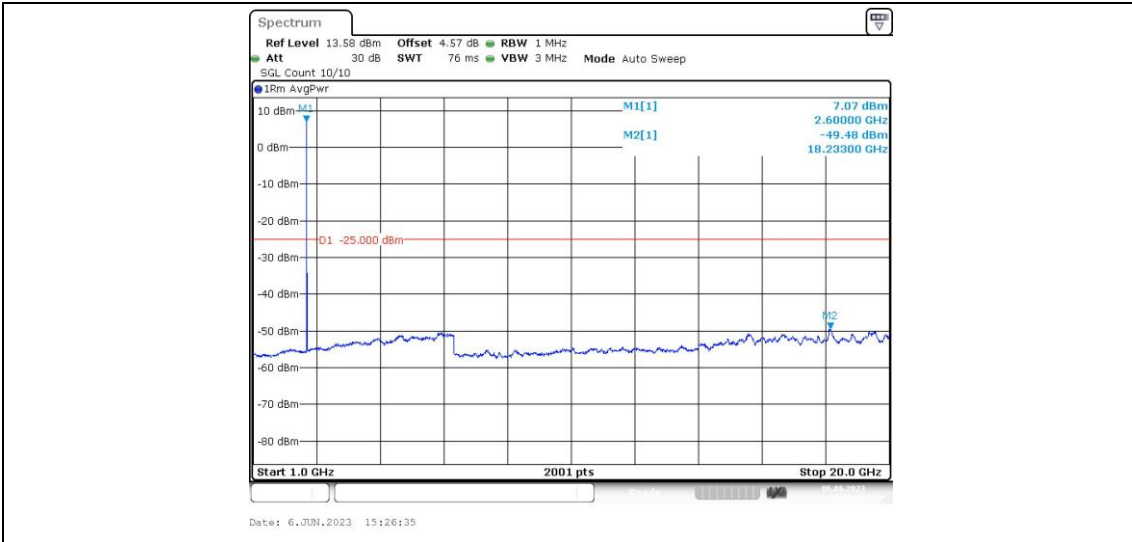

Band41-5MHz-QPSK-40740-1RB#0-Range1:0.009~0.15MHz

Band41-5MHz-QPSK-40740-1RB#0-Range2:0.15~30MHz

Band41-5MHz-QPSK-40740-1RB#0-Range3:30~1000MHz

Band41-5MHz-QPSK-40740-1RB#0-Range4:1000~20000MHz

Band41-5MHz-QPSK-40740-1RB#0-Range5:20000~27000MHz