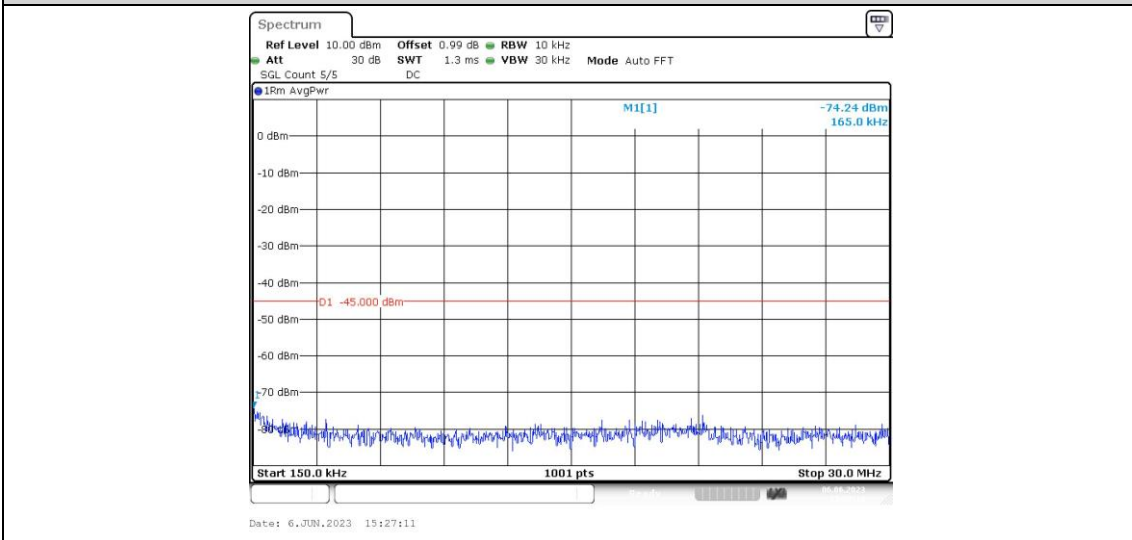

Band41-5MHz-16QAM-40740-1RB#0-Range3:30~1000MHz