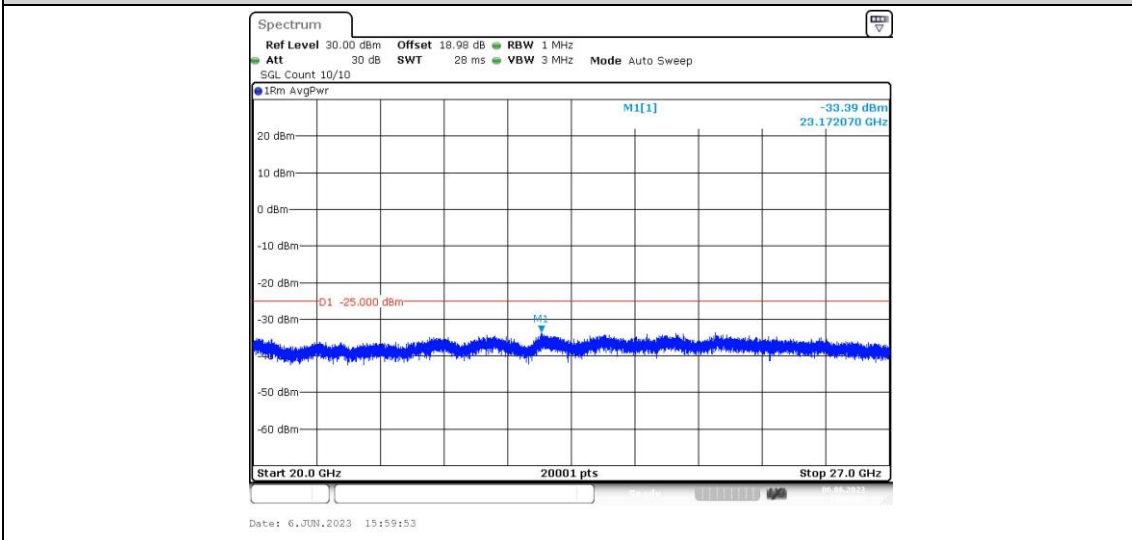

Band41-10MHz-QPSK-40740-1RB#0-Range1:0.009~0.15MHz

Band41-10MHz-QPSK-40740-1RB#0-Range2:0.15~30MHz

Band41-10MHz-QPSK-40740-1RB#0-Range3:30~1000MHz

Band41-10MHz-QPSK-40740-1RB#0-Range4:1000~20000MHz

Band41-10MHz-QPSK-40740-1RB#0-Range5:20000~27000MHz