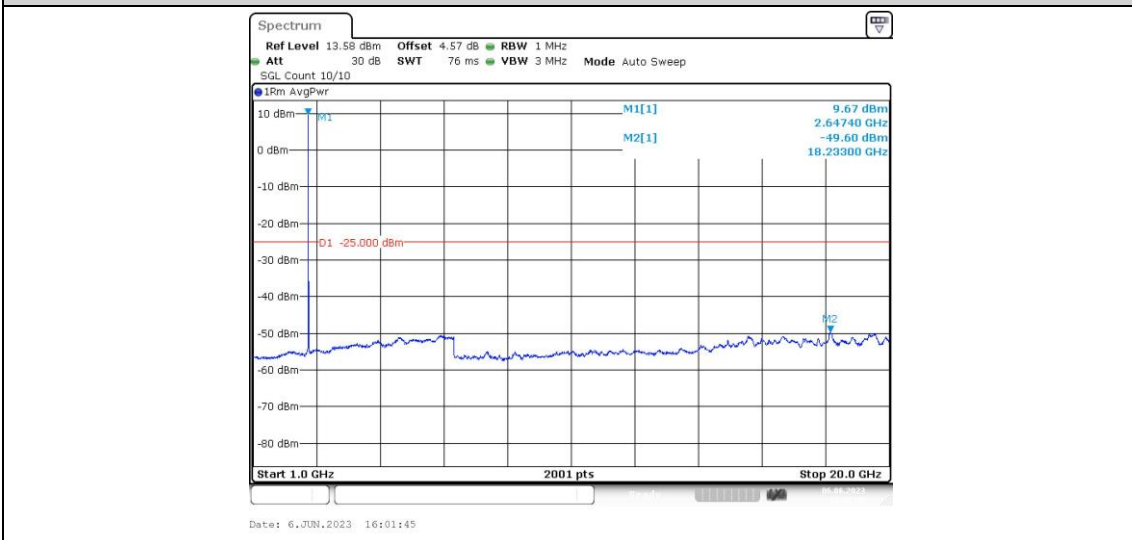

Band41-10MHz-QPSK-41190-1RB#0-Range1:0.009~0.15MHz

Band41-10MHz-QPSK-41190-1RB#0-Range2:0.15~30MHz

Band41-10MHz-QPSK-41190-1RB#0-Range3:30~1000MHz

Band41-10MHz-QPSK-41190-1RB#0-Range4:1000~20000MHz

Band41-10MHz-QPSK-41190-1RB#0-Range5:20000~27000MHz