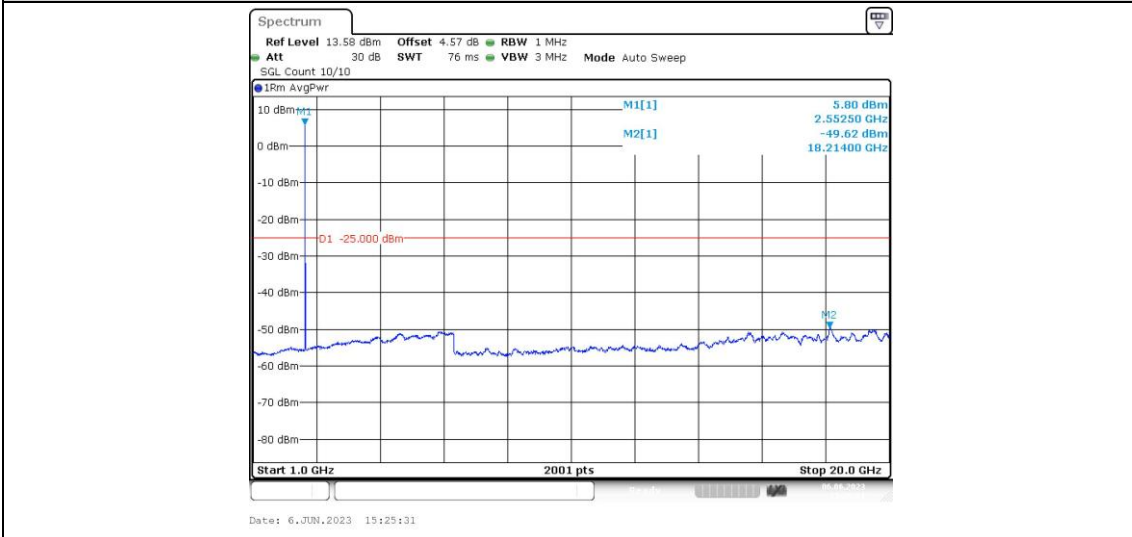

Band41-5MHz-16QAM-40265-1RB#0-Range1:0.009~0.15MHz

Band41-5MHz-16QAM-40265-1RB#0-Range2:0.15~30MHz

Band41-5MHz-16QAM-40265-1RB#0-Range3:30~1000MHz

Band41-5MHz-16QAM-40265-1RB#0-Range4:1000~20000MHz

Band41-5MHz-16QAM-40265-1RB#0-Range5:20000~27000MHz