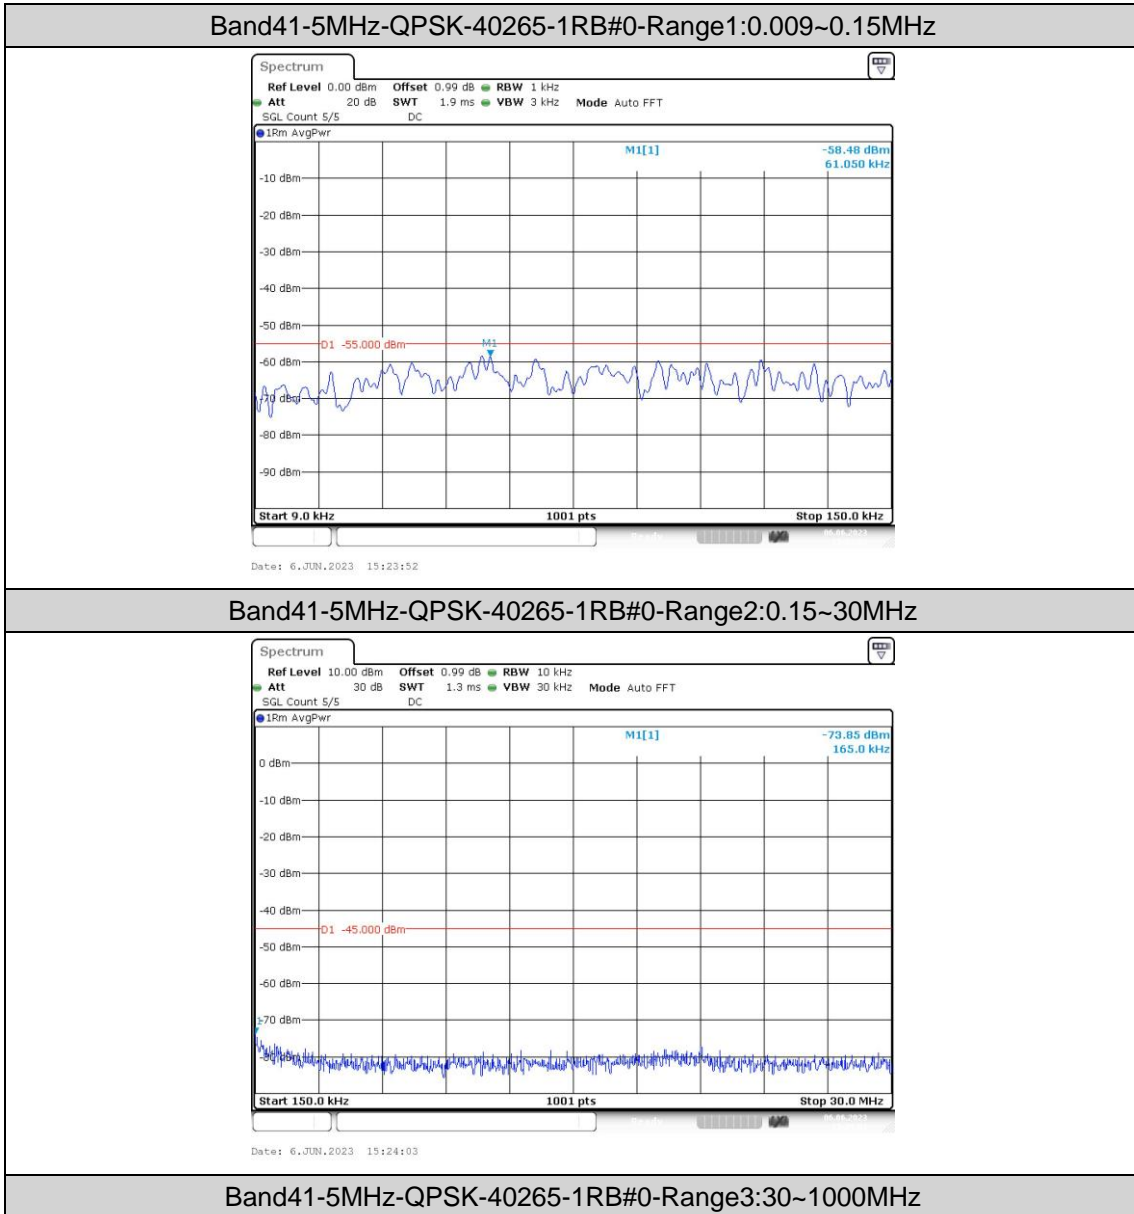

Band41	20MHz	16QAM	41140	1RB#0	Range5:20000~27000MHz	PASS

Test Graphs