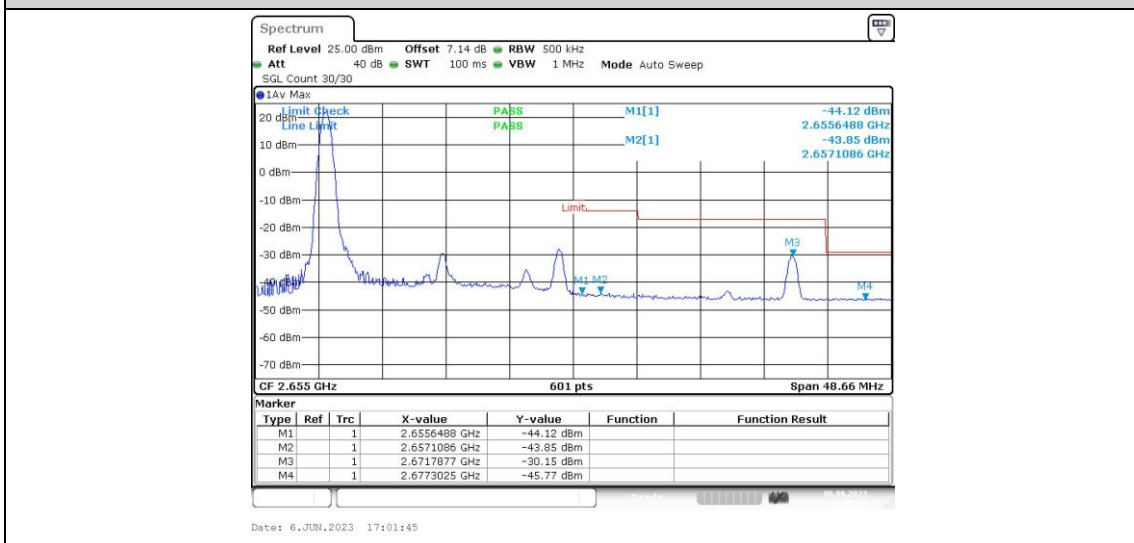

Band41-20MHz-16QAM-41140-1RB#99

Appendix E: Conducted Spurious Emission

Test Result

Band	Bandwidth	Modulation	Channel	RB Configuration	Frequency Range	Verdict
Band41	5MHz	QPSK	40265	1RB#0	Range1:0.009~0.15MHz	PASS
Band41	5MHz	QPSK	40265	1RB#0	Range2:0.15~30MHz	PASS
Band41	5MHz	QPSK	40265	1RB#0	Range3:30~1000MHz	PASS
Band41	5MHz	QPSK	40265	1RB#0	Range4:1000~20000MHz	PASS
Band41	5MHz	QPSK	40265	1RB#0	Range5:20000~27000MHz	PASS
Band41	5MHz	QPSK	40740	1RB#0	Range1:0.009~0.15MHz	PASS
Band41	5MHz	QPSK	40740	1RB#0	Range2:0.15~30MHz	PASS
Band41	5MHz	QPSK	40740	1RB#0	Range3:30~1000MHz	PASS
Band41	5MHz	QPSK	40740	1RB#0	Range4:1000~20000MHz	PASS
Band41	5MHz	QPSK	40740	1RB#0	Range5:20000~27000MHz	PASS
Band41	5MHz	QPSK	41215	1RB#0	Range1:0.009~0.15MHz	PASS
Band41	5MHz	QPSK	41215	1RB#0	Range2:0.15~30MHz	PASS
Band41	5MHz	QPSK	41215	1RB#0	Range3:30~1000MHz	PASS
Band41	5MHz	QPSK	41215	1RB#0	Range4:1000~20000MHz	PASS
Band41	5MHz	QPSK	41215	1RB#0	Range5:20000~27000MHz	PASS
Band41	5MHz	16QAM	40265	1RB#0	Range1:0.009~0.15MHz	PASS
Band41	5MHz	16QAM	40265	1RB#0	Range2:0.15~30MHz	PASS
Band41	5MHz	16QAM	40265	1RB#0	Range3:30~1000MHz	PASS
Band41	5MHz	16QAM	40265	1RB#0	Range4:1000~20000MHz	PASS
Band41	5MHz	16QAM	40265	1RB#0	Range5:20000~27000MHz	PASS
Band41	5MHz	16QAM	40740	1RB#0	Range1:0.009~0.15MHz	PASS
Band41	5MHz	16QAM	40740	1RB#0	Range2:0.15~30MHz	PASS
Band41	5MHz	16QAM	40740	1RB#0	Range3:30~1000MHz	PASS
Band41	5MHz	16QAM	40740	1RB#0	Range4:1000~20000MHz	PASS
Band41	5MHz	16QAM	40740	1RB#0	Range5:20000~27000MHz	PASS
Band41	5MHz	16QAM	41215	1RB#0	Range1:0.009~0.15MHz	PASS
Band41	5MHz	16QAM	41215	1RB#0	Range2:0.15~30MHz	PASS
Band41	5MHz	16QAM	41215	1RB#0	Range3:30~1000MHz	PASS
Band41	5MHz	16QAM	41215	1RB#0	Range4:1000~20000MHz	PASS
Band41	5MHz	16QAM	41215	1RB#0	Range5:20000~27000MHz	PASS
Band41	10MHz	QPSK	40290	1RB#0	Range1:0.009~0.15MHz	PASS
Band41	10MHz	QPSK	40290	1RB#0	Range2:0.15~30MHz	PASS
Band41	10MHz	QPSK	40290	1RB#0	Range3:30~1000MHz	PASS
Band41	10MHz	QPSK	40290	1RB#0	Range4:1000~20000MHz	PASS
Band41	10MHz	QPSK	40290	1RB#0	Range5:20000~27000MHz	PASS