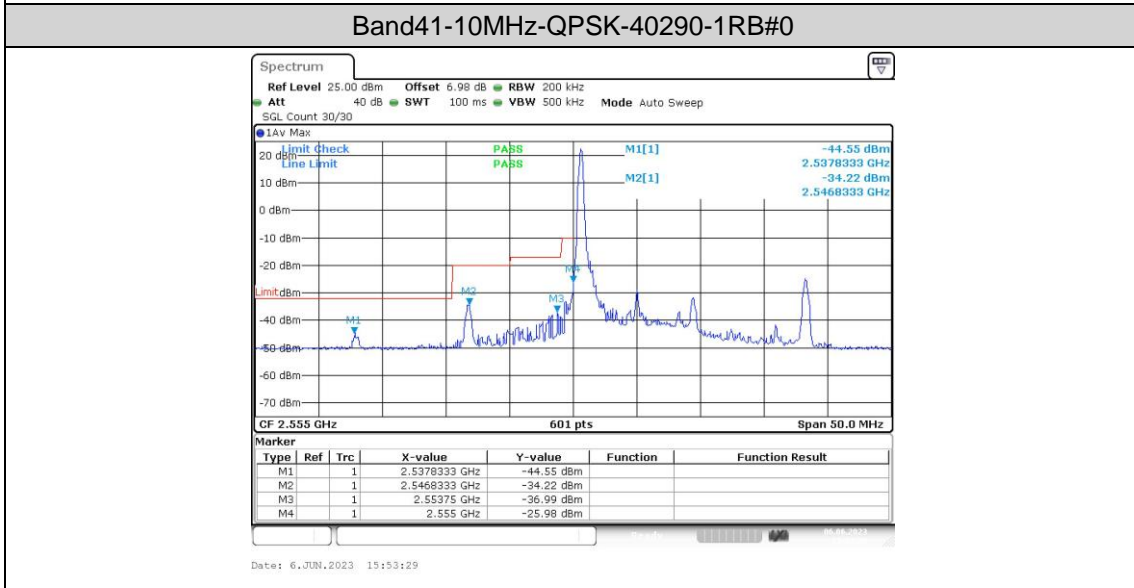

Test Graphs

Band41-5MHz-QPSK-41215-25RB#0

Band41-5MHz-16QAM-40265-1RB#0

Band41-5MHz-16QAM-40265-1RB#24

Band41-5MHz-16QAM-40265-25RB#0

Band41-5MHz-16QAM-41215-1RB#0

Band41-5MHz-16QAM-41215-1RB#24

Band41-10MHz-QPSK-40290-50RB#0