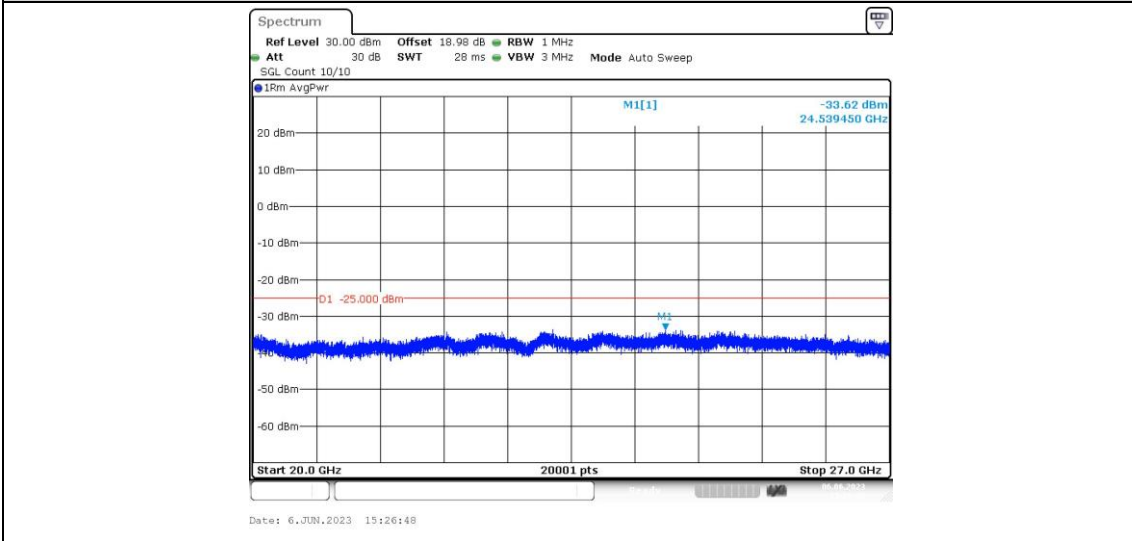

Band41-5MHz-QPSK-40740-1RB#0-Range1:0.009~0.15MHz

Band41-5MHz-QPSK-40740-1RB#0-Range2:0.15~30MHz

Band41-5MHz-QPSK-40740-1RB#0-Range3:30~1000MHz

Band41-5MHz-QPSK-40740-1RB#0-Range4:1000~20000MHz

Band41-5MHz-QPSK-40740-1RB#0-Range5:20000~27000MHz