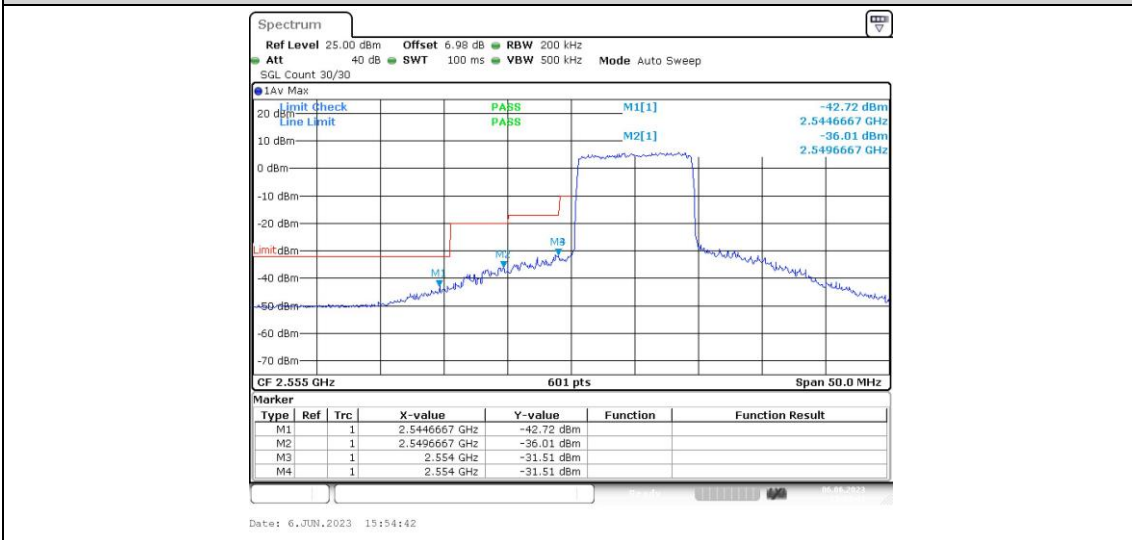

Band41-10MHz-16QAM-40290-50RB#0