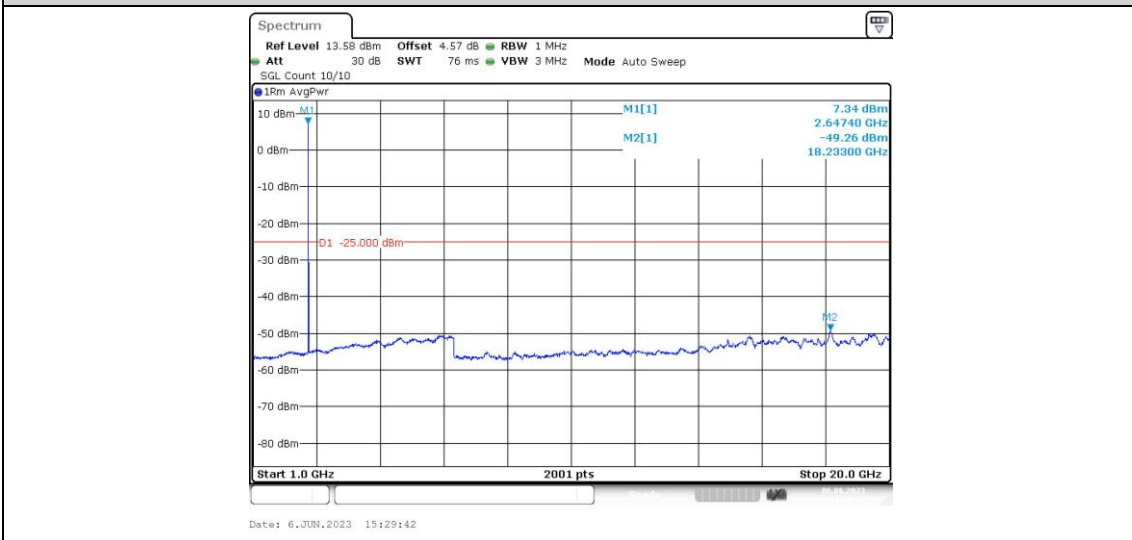

Band41-5MHz-16QAM-41215-1RB#0-Range1:0.009~0.15MHz

Band41-5MHz-16QAM-41215-1RB#0-Range2:0.15~30MHz

Band41-5MHz-16QAM-41215-1RB#0-Range3:30~1000MHz

Band41-5MHz-16QAM-41215-1RB#0-Range4:1000~20000MHz

Band41-5MHz-16QAM-41215-1RB#0-Range5:20000~27000MHz