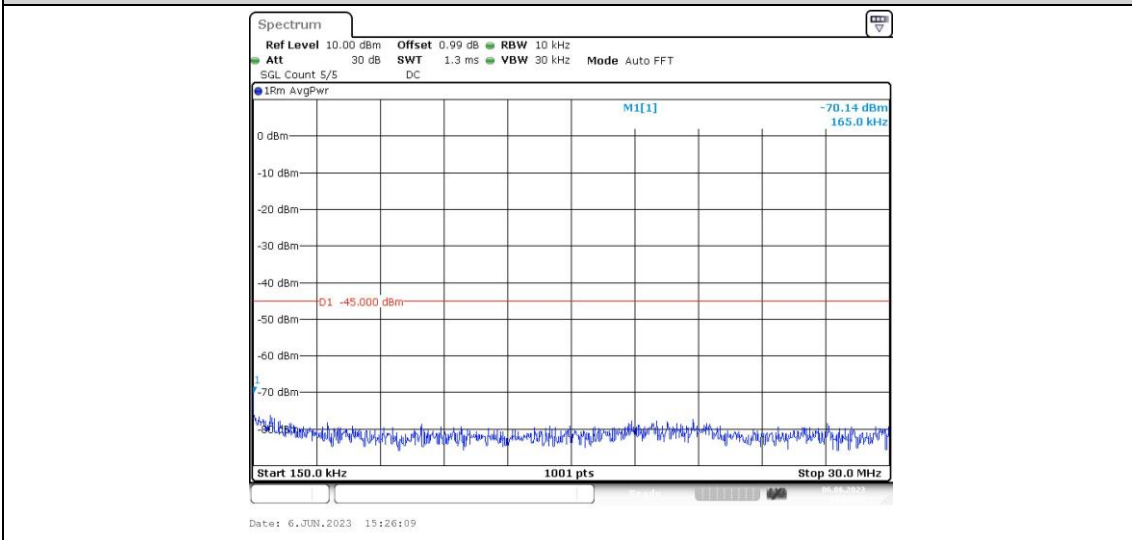

Band41-5MHz-QPSK-40740-1RB#0-Range2:0.15~30MHz