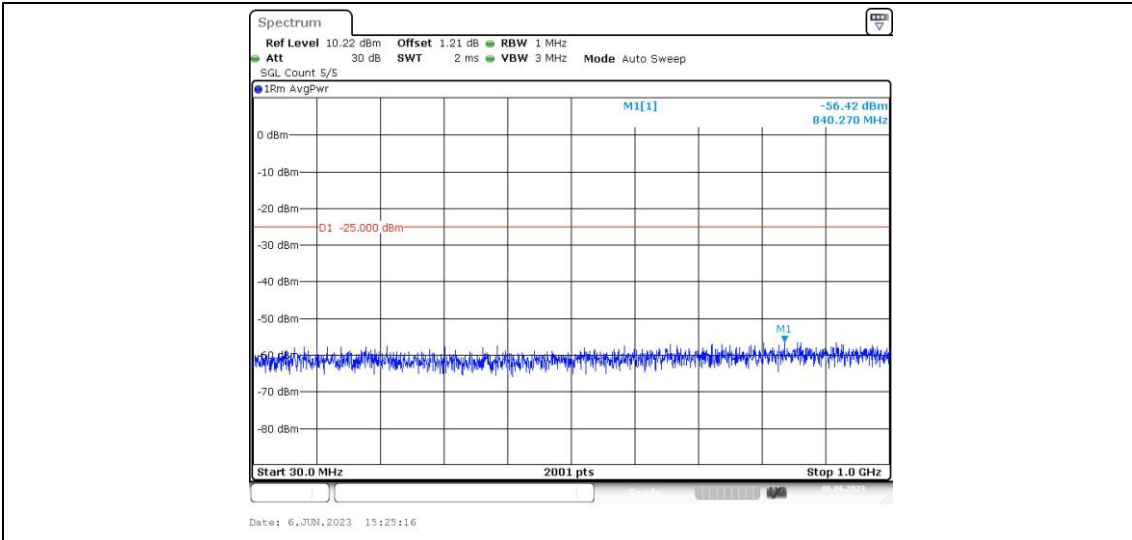

Band41-5MHz-16QAM-40265-1RB#0-Range4:1000~20000MHz

Band41-5MHz-16QAM-40265-1RB#0-Range5:20000~27000MHz

Band41-5MHz-16QAM-40740-1RB#0-Range1:0.009~0.15MHz