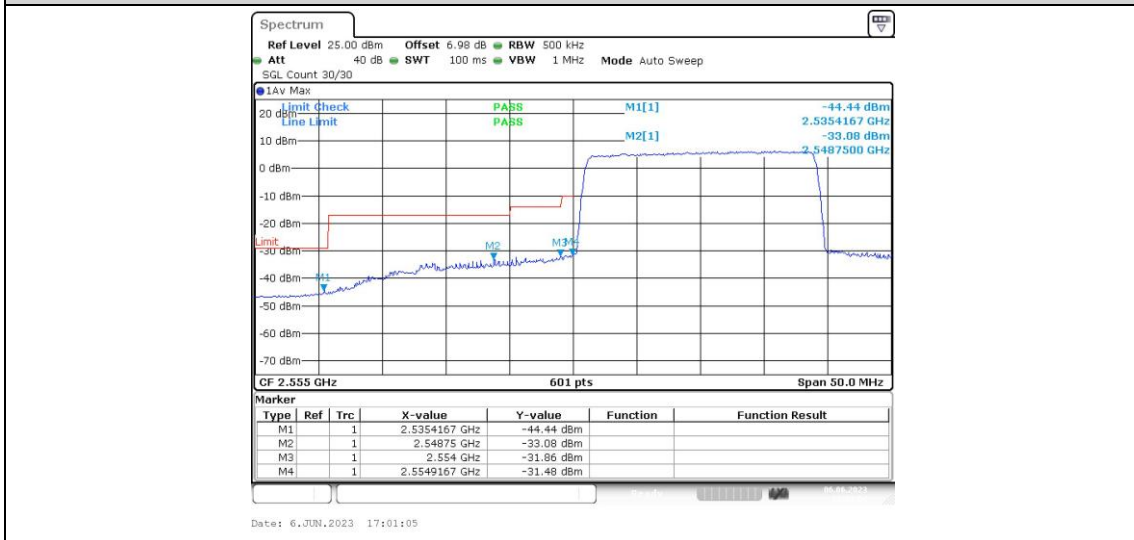

Band41-20MHz-16QAM-40340-100RB#0