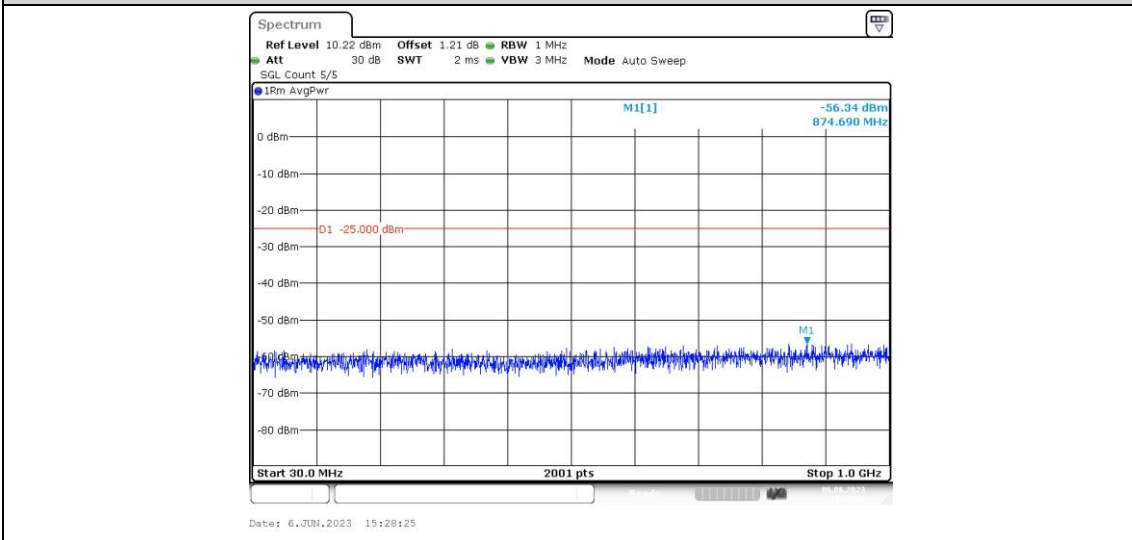

Band41-5MHz-QPSK-41215-1RB#0-Range3:30~1000MHz