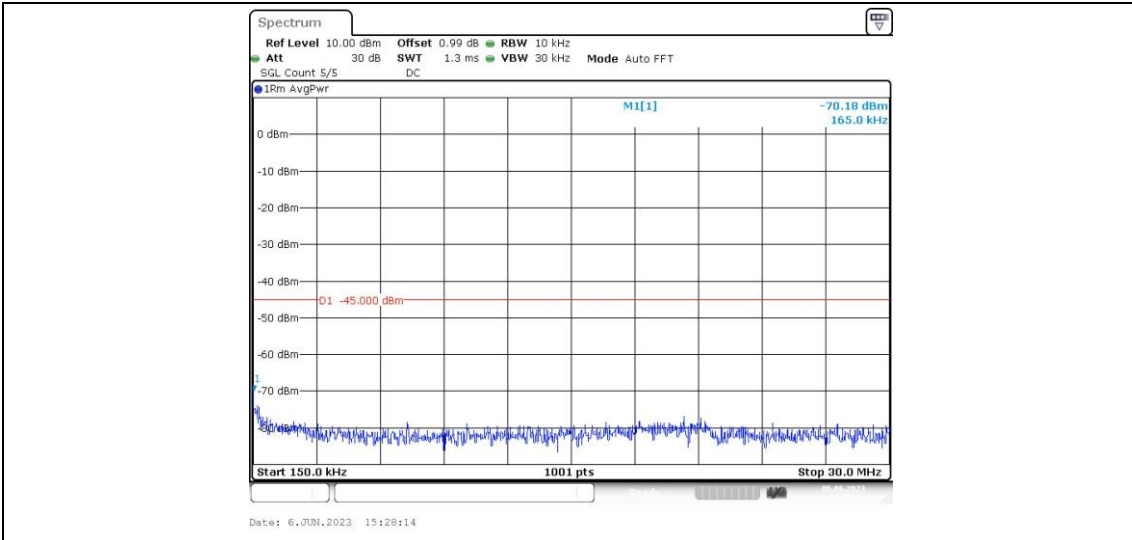

Band41-5MHz-QPSK-41215-1RB#0-Range3:30~1000MHz

Band41-5MHz-QPSK-41215-1RB#0-Range4:1000~20000MHz

Band41-5MHz-QPSK-41215-1RB#0-Range5:20000~27000MHz