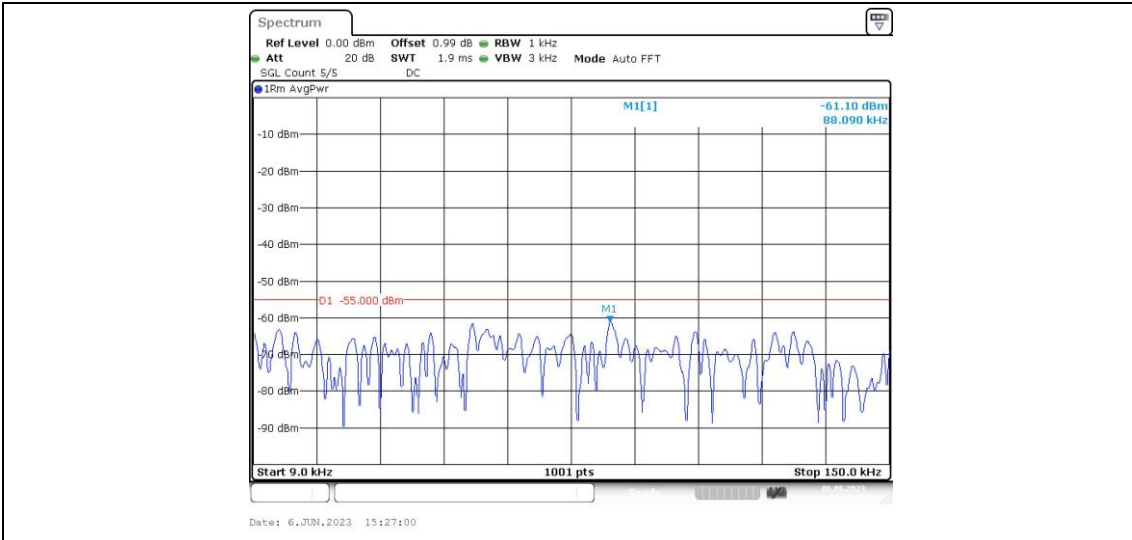

Band41-5MHz-16QAM-40740-1RB#0-Range2:0.15~30MHz