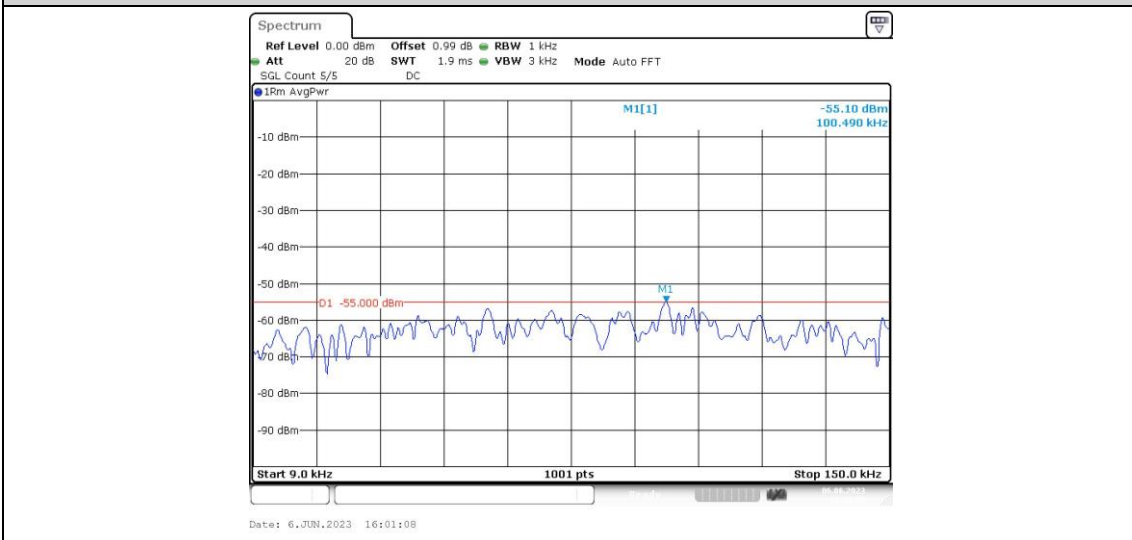

Band41-10MHz-QPSK-41190-1RB#0-Range2:0.15~30MHz