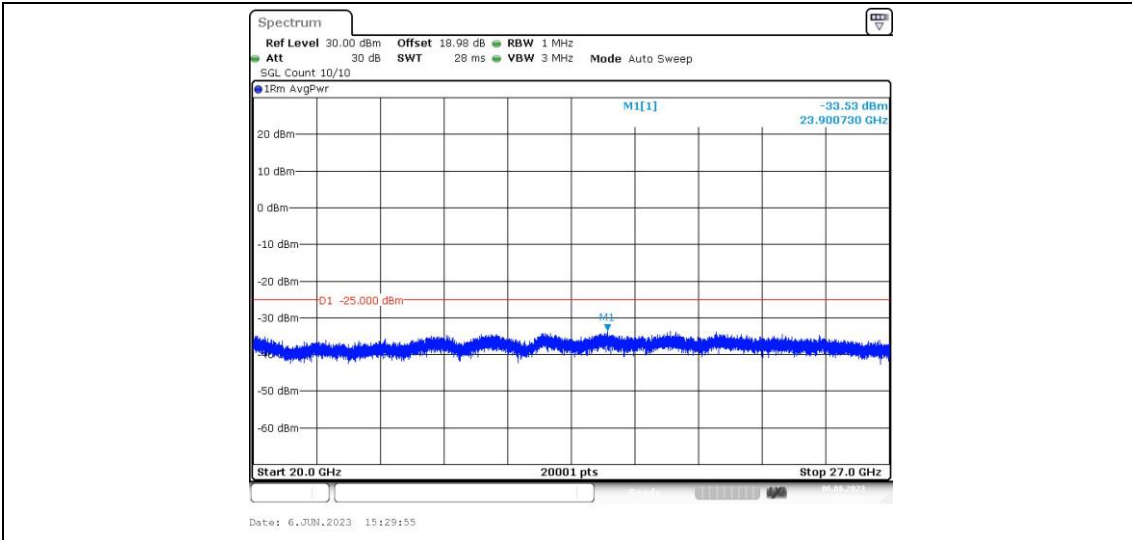

Band41-5MHz-16QAM-41215-1RB#0-Range1:0.009~0.15MHz

Band41-5MHz-16QAM-41215-1RB#0-Range2:0.15~30MHz

Band41-5MHz-16QAM-41215-1RB#0-Range3:30~1000MHz

Band41-5MHz-16QAM-41215-1RB#0-Range4:1000~20000MHz

Band41-5MHz-16QAM-41215-1RB#0-Range5:20000~27000MHz