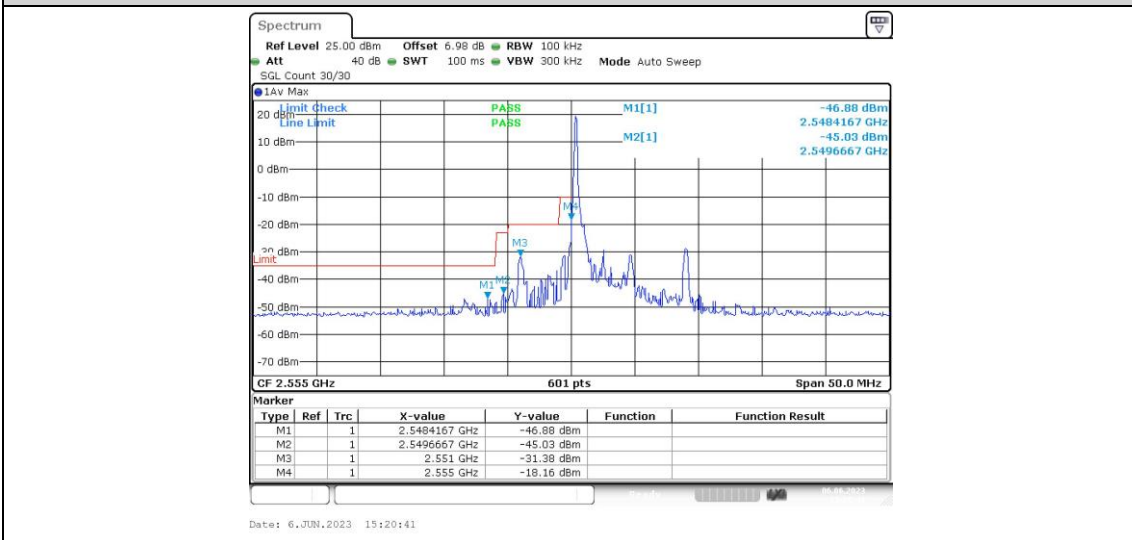

Test Graphs

Band41-5MHz-QPSK-41215-25RB#0

Band41-5MHz-16QAM-40265-1RB#0

Band41-5MHz-16QAM-40265-1RB#24

Band41-5MHz-16QAM-40265-25RB#0

Band41-5MHz-16QAM-41215-1RB#0

Band41-5MHz-16QAM-41215-1RB#24

Band41-10MHz-QPSK-40290-50RB#0