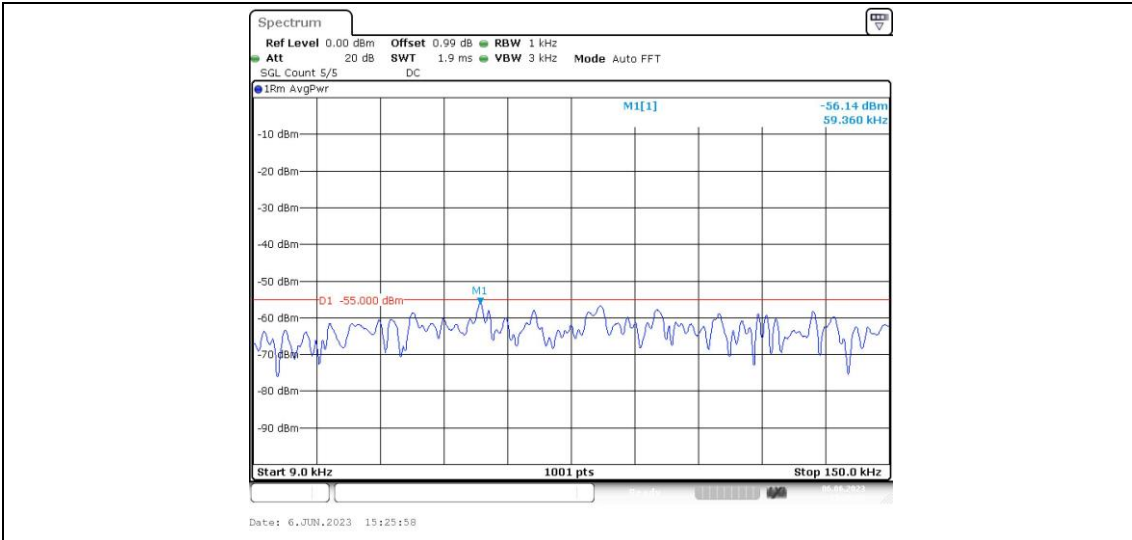

Band41-5MHz-QPSK-40740-1RB#0-Range1:0.009~0.15MHz