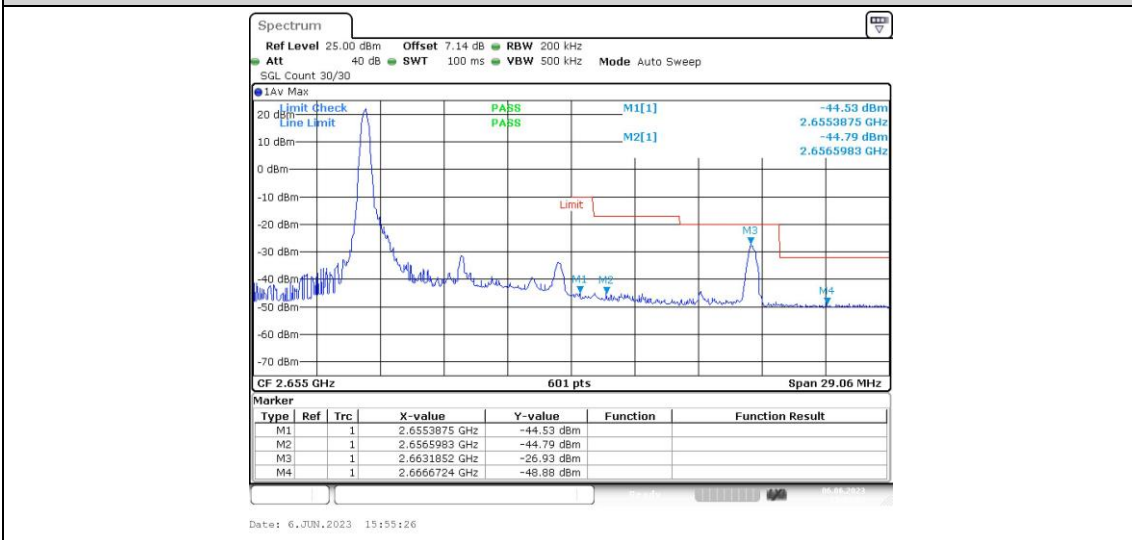

Band41-10MHz-QPSK-41190-1RB#0

Band41-10MHz-QPSK-41190-1RB#49

Band41-10MHz-QPSK-41190-50RB#0

Band41-10MHz-16QAM-40290-1RB#0

Band41-10MHz-16QAM-40290-1RB#49

Band41-10MHz-16QAM-40290-50RB#0

Band41-10MHz-16QAM-41190-1RB#0