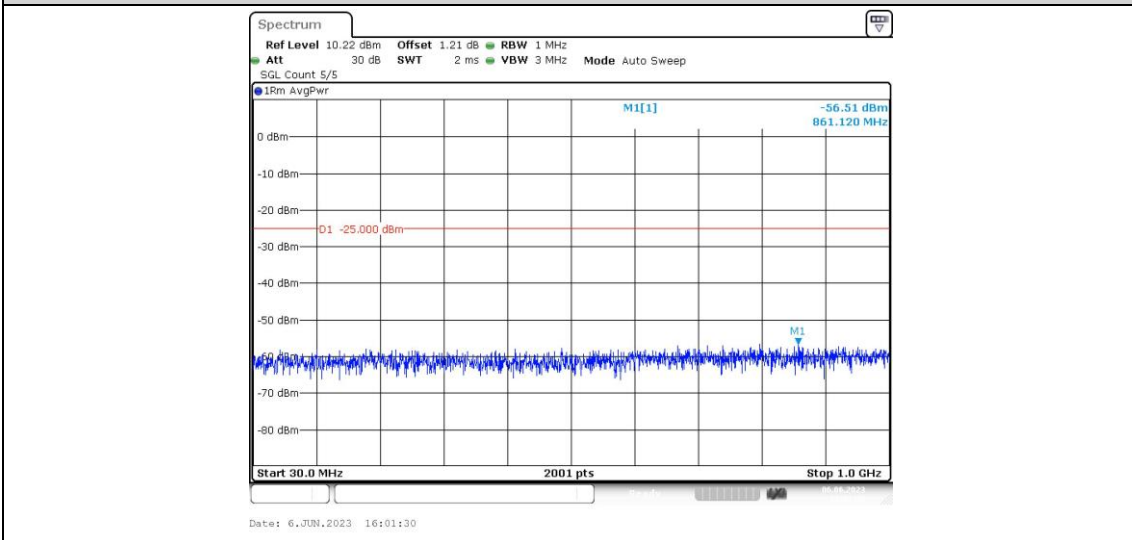

Band41-10MHz-QPSK-41190-1RB#0-Range4:1000~20000MHz