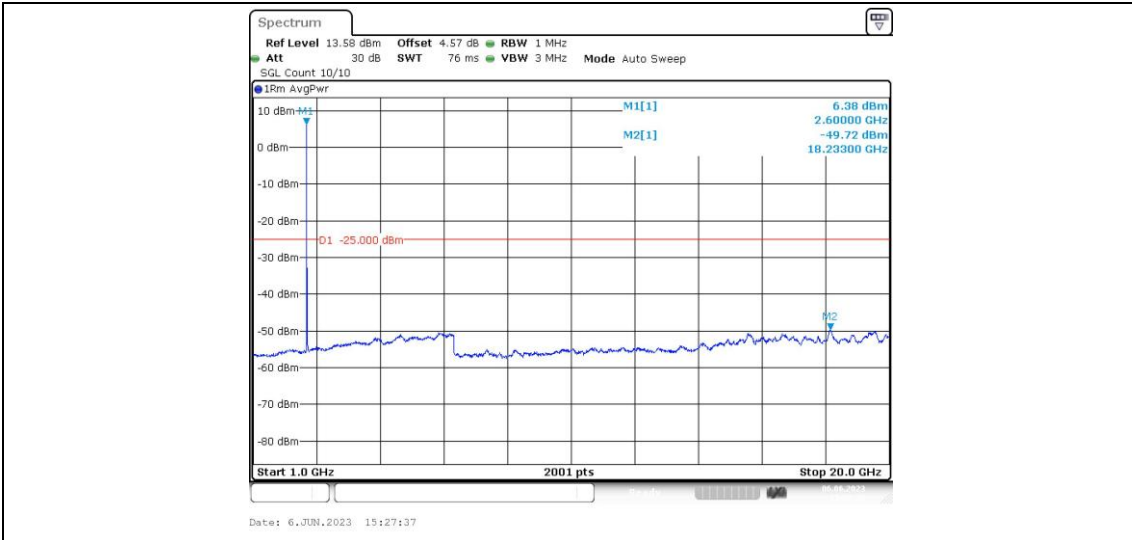

Band41-5MHz-16QAM-40740-1RB#0-Range1:0.009~0.15MHz

Band41-5MHz-16QAM-40740-1RB#0-Range2:0.15~30MHz

Band41-5MHz-16QAM-40740-1RB#0-Range3:30~1000MHz

Band41-5MHz-16QAM-40740-1RB#0-Range4:1000~20000MHz

Band41-5MHz-16QAM-40740-1RB#0-Range5:20000~27000MHz