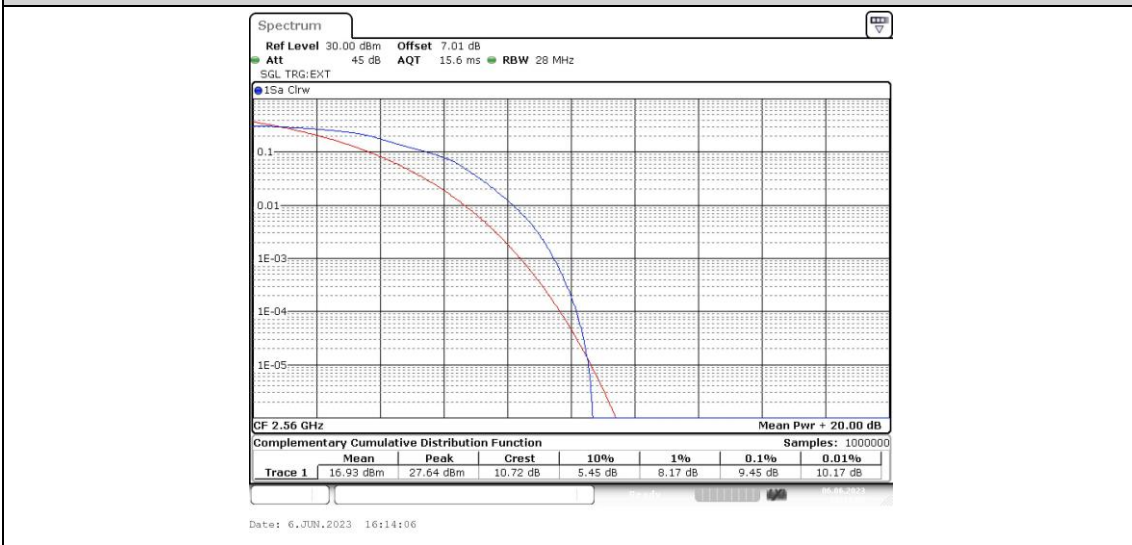

Band41-10MHz-QPSK-41190-1RB#0

Band41-10MHz-QPSK-41190-50RB#0

Band41-10MHz-16QAM-40290-1RB#0

Band41-10MHz-16QAM-40290-50RB#0

Band41-10MHz-16QAM-40740-1RB#0

Band41-10MHz-16QAM-40740-50RB#0

Band41-10MHz-16QAM-41190-1RB#0