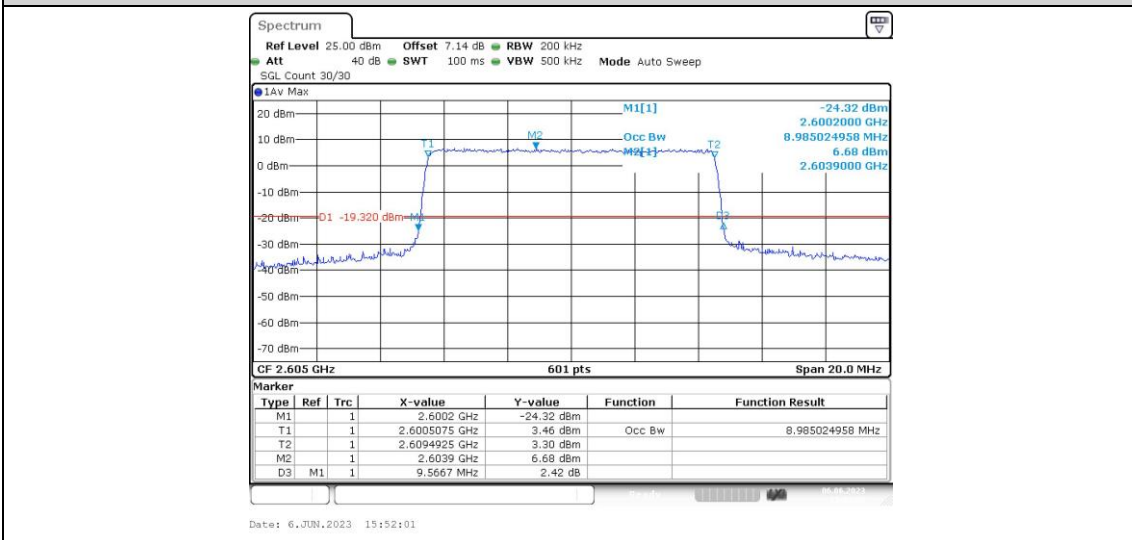

### Test Graphs

**Band41-5MHz-QPSK-41215-25RB#0**

Band41-5MHz-16QAM-40265-25RB#0

Band41-5MHz-16QAM-40740-25RB#0

Band41-5MHz-16QAM-41215-25RB#0

Band41-10MHz-QPSK-40290-50RB#0

Band41-10MHz-QPSK-40740-50RB#0

Band41-10MHz-QPSK-41190-50RB#0