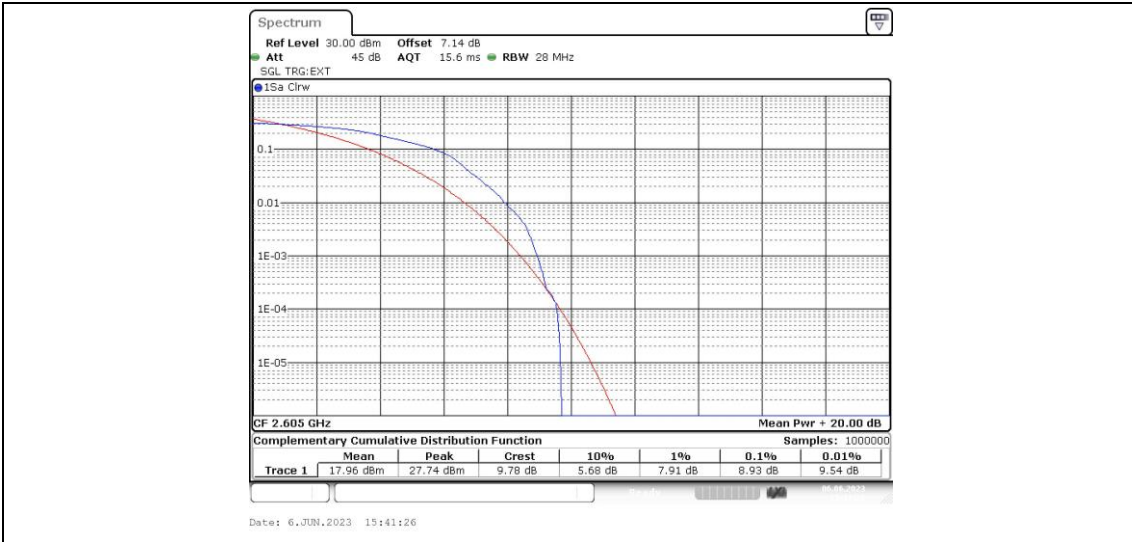

### Test Graphs

**Band41-5MHz-QPSK-40740-1RB#0**

Band41-5MHz-QPSK-40740-25RB#0

Band41-5MHz-QPSK-41215-1RB#0

Band41-5MHz-QPSK-41215-25RB#0

Band41-5MHz-16QAM-40265-1RB#0

Band41-5MHz-16QAM-40265-25RB#0

Band41-5MHz-16QAM-40740-1RB#0