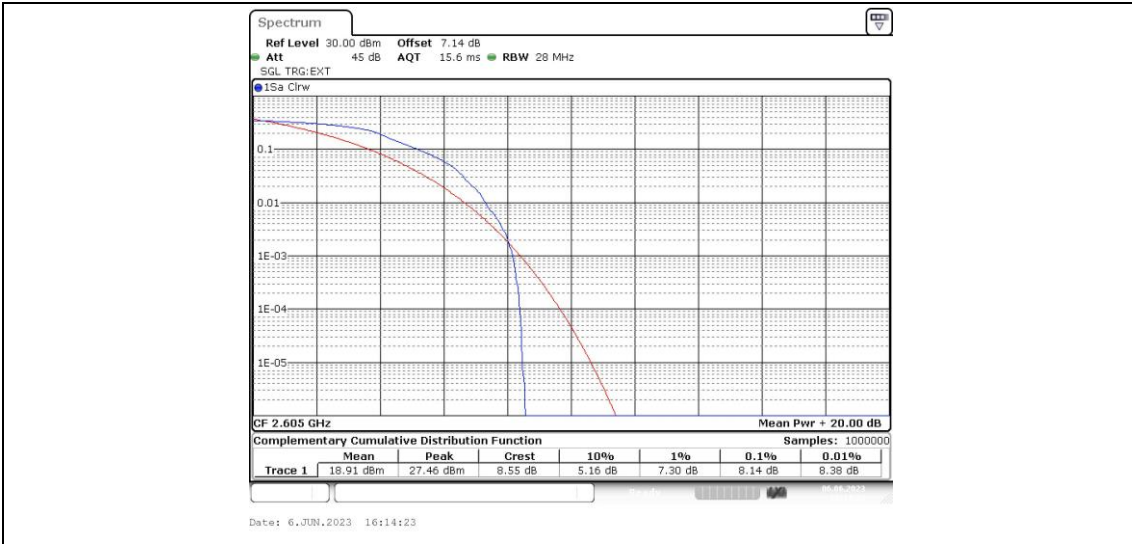

Band41-10MHz-QPSK-40740-1RB#0

Band41-10MHz-QPSK-40740-50RB#0