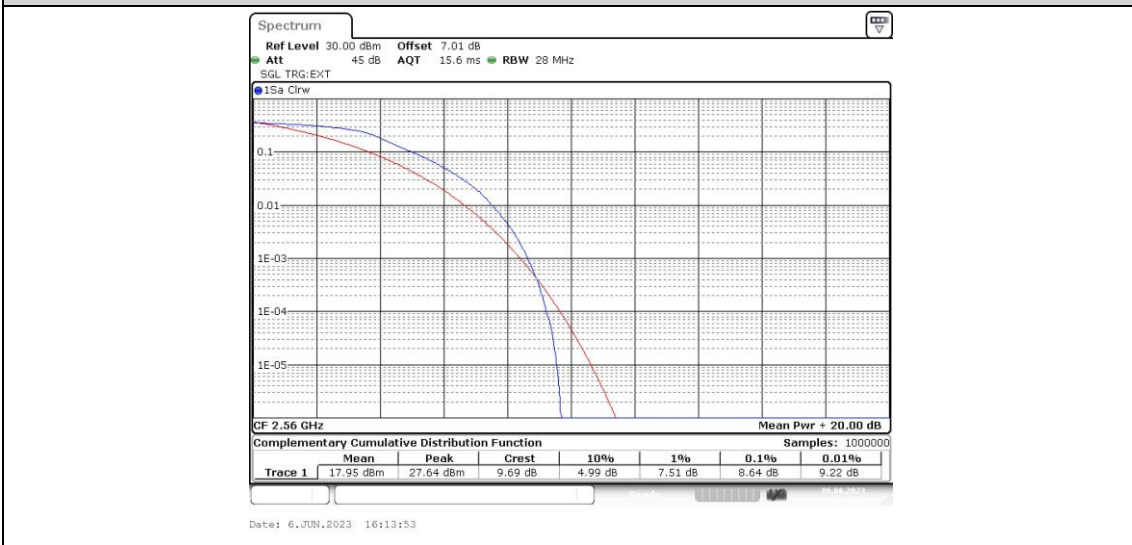

Band41-10MHz-QPSK-40290-50RB#0

Band41-10MHz-QPSK-40740-1RB#0