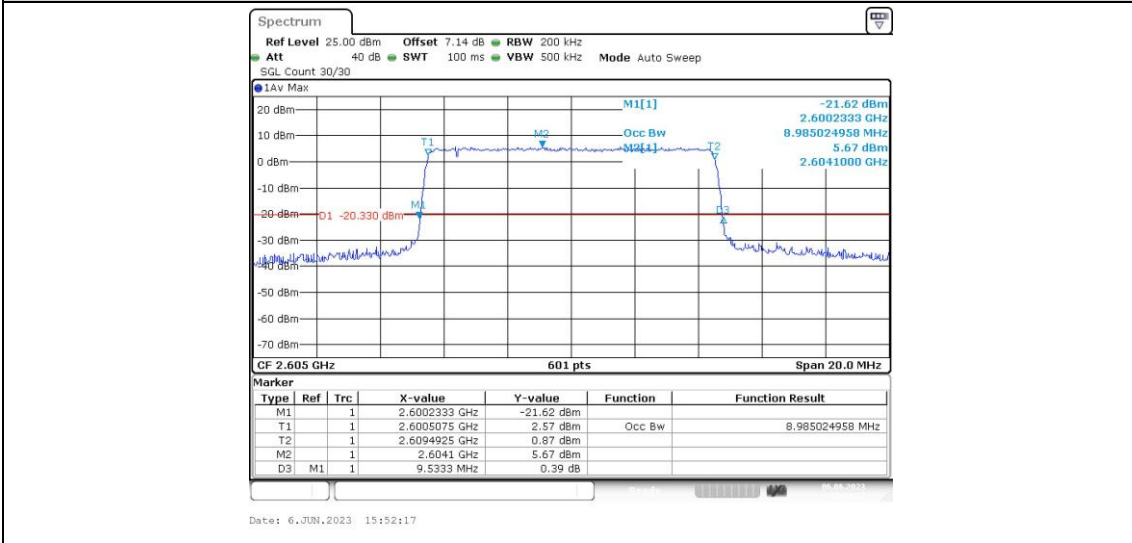

Band41-10MHz-16QAM-40740-50RB#0

Band41-10MHz-16QAM-41190-50RB#0