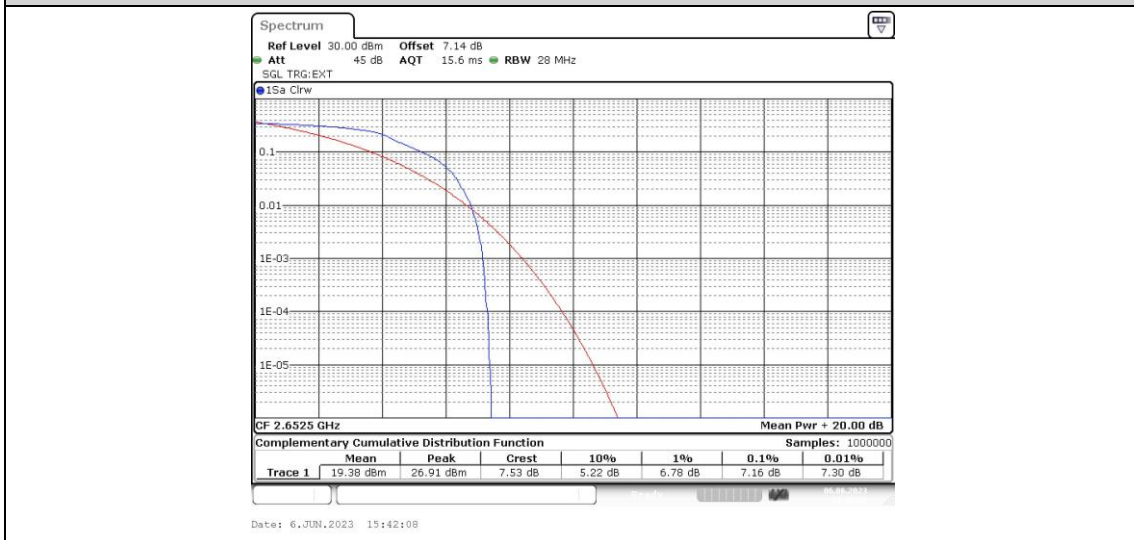

### Test Graphs

**Band41-5MHz-QPSK-40740-1RB#0**

Band41-5MHz-QPSK-40740-25RB#0

Band41-5MHz-QPSK-41215-1RB#0

Band41-5MHz-QPSK-41215-25RB#0

Band41-5MHz-16QAM-40265-1RB#0

Band41-5MHz-16QAM-40265-25RB#0

Band41-5MHz-16QAM-40740-1RB#0