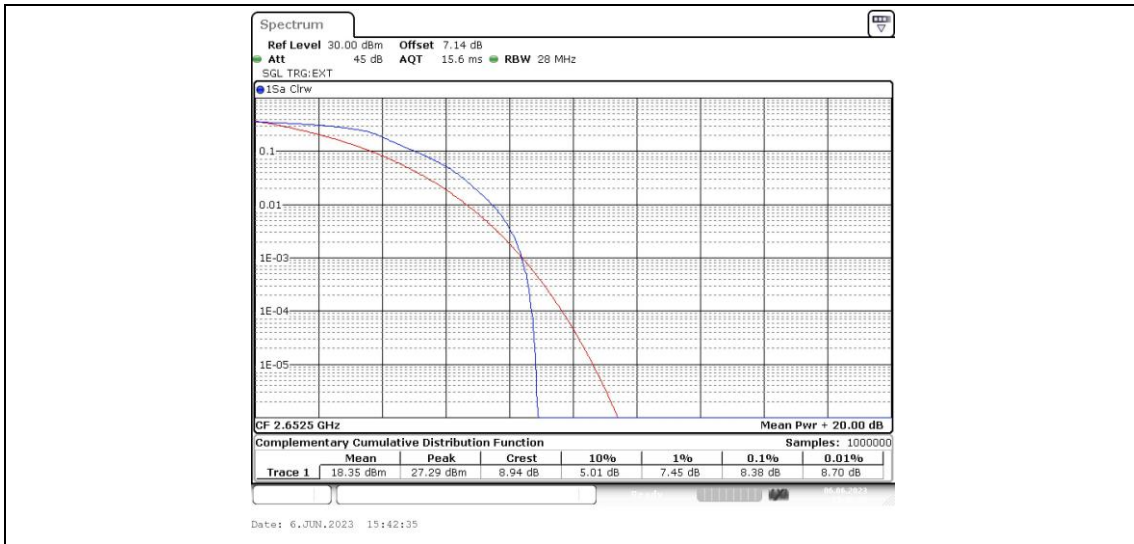

### Test Graphs

**Band41-5MHz-QPSK-40740-1RB#0**

Band41-5MHz-QPSK-40740-25RB#0

Band41-5MHz-QPSK-41215-1RB#0

Band41-5MHz-QPSK-41215-25RB#0

Band41-5MHz-16QAM-40265-1RB#0

Band41-5MHz-16QAM-40265-25RB#0

Band41-5MHz-16QAM-40740-1RB#0