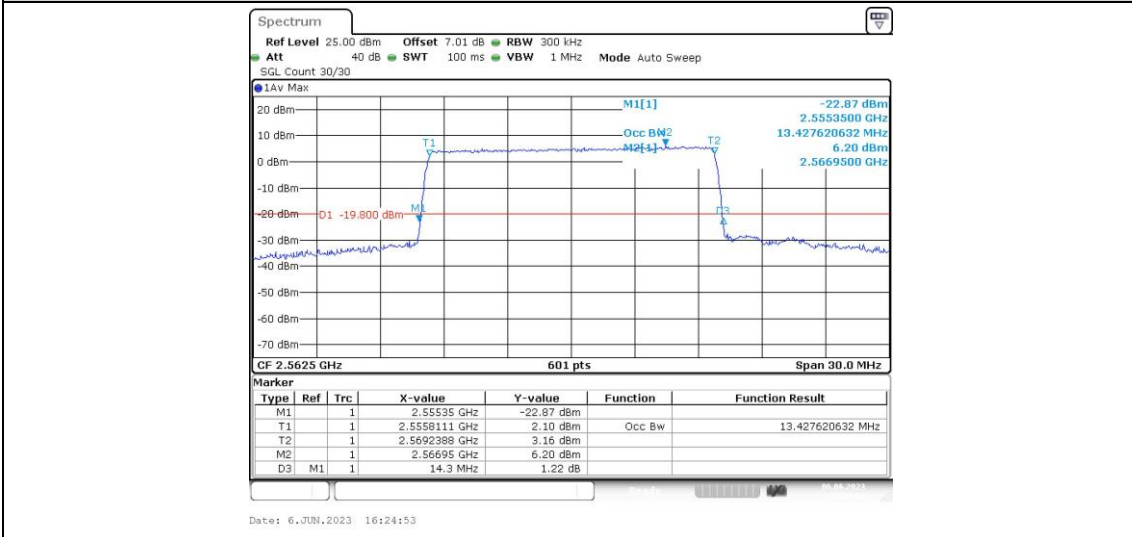

Band41-15MHz-16QAM-40315-75RB#0