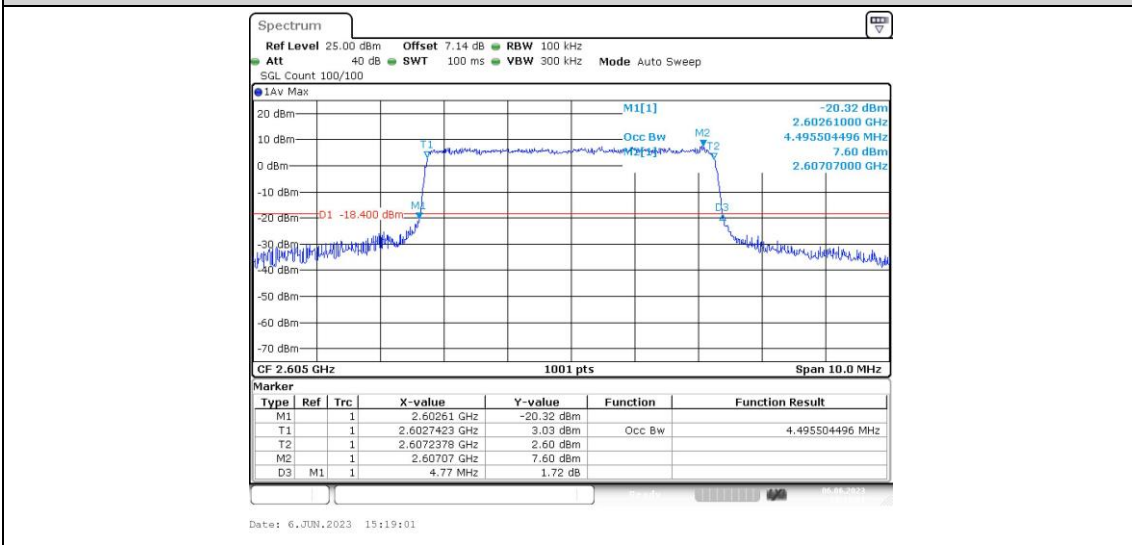

### Test Graphs

**Band41-5MHz-QPSK-41215-25RB#0**

Band41-5MHz-16QAM-40265-25RB#0

Band41-5MHz-16QAM-40740-25RB#0

Band41-5MHz-16QAM-41215-25RB#0

Band41-10MHz-QPSK-40290-50RB#0

Band41-10MHz-QPSK-40740-50RB#0

Band41-10MHz-QPSK-41190-50RB#0