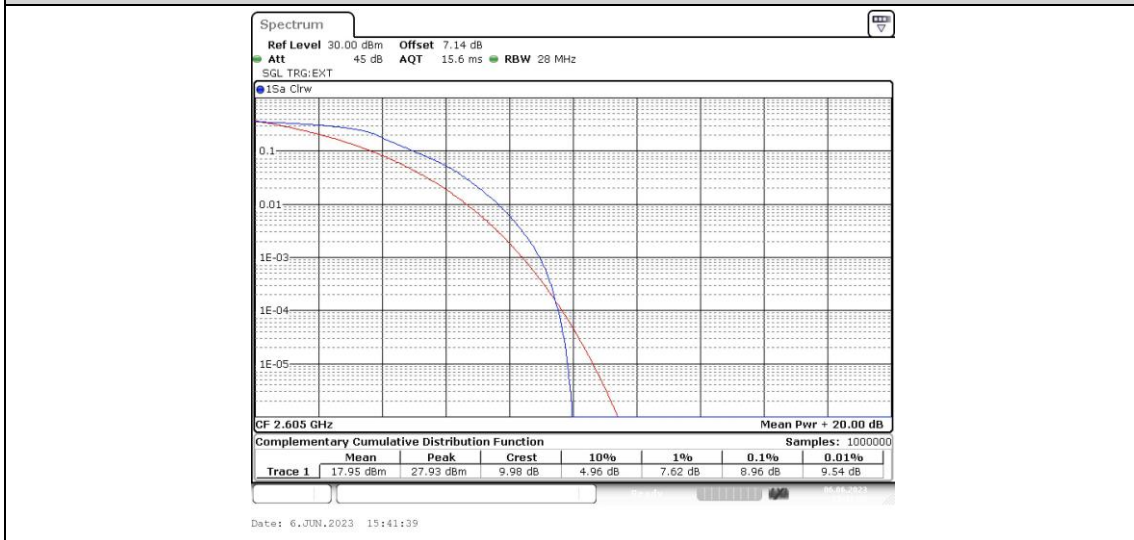

### Test Graphs

**Band41-5MHz-QPSK-40740-1RB#0**

Band41-5MHz-QPSK-40740-25RB#0

Band41-5MHz-QPSK-41215-1RB#0

Band41-5MHz-QPSK-41215-25RB#0

Band41-5MHz-16QAM-40265-1RB#0

Band41-5MHz-16QAM-40265-25RB#0

Band41-5MHz-16QAM-40740-1RB#0