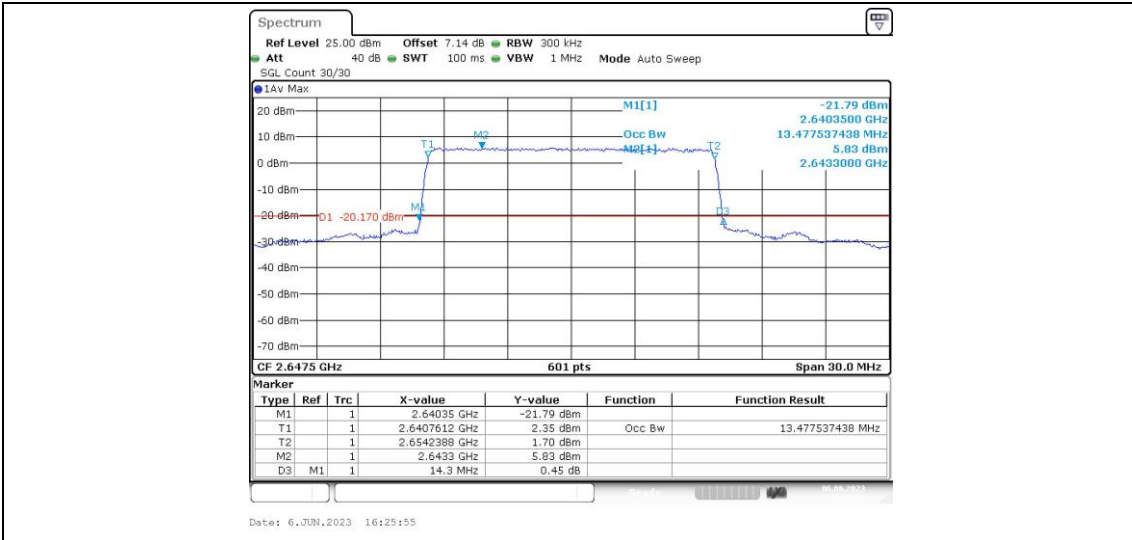

Band41-20MHz-QPSK-40340-100RB#0

Band41-20MHz-QPSK-40740-100RB#0

Band41-20MHz-QPSK-41140-100RB#0