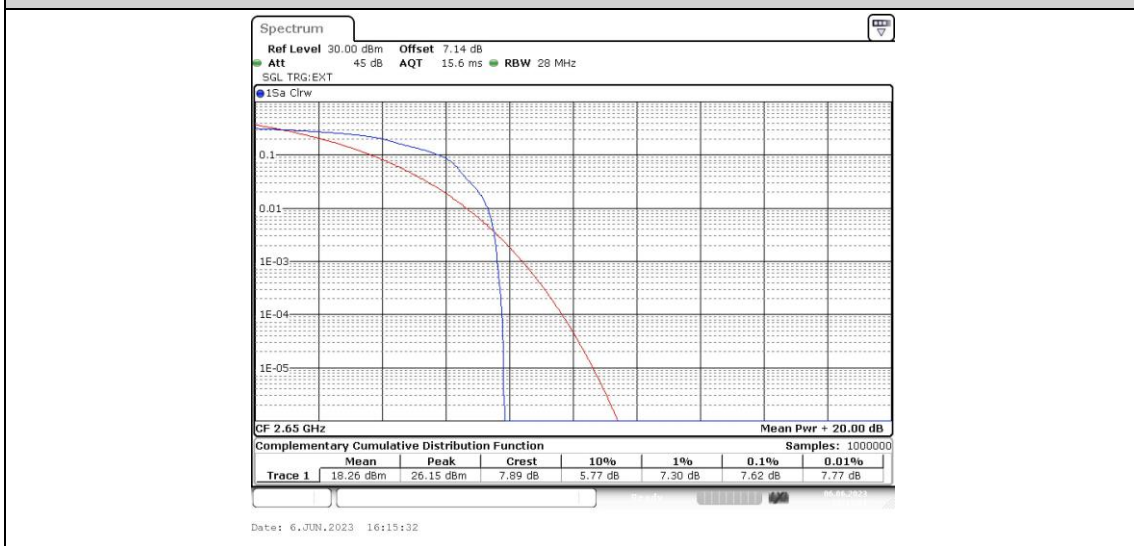

Band41-10MHz-QPSK-41190-1RB#0

Band41-10MHz-QPSK-41190-50RB#0

Band41-10MHz-16QAM-40290-1RB#0

Band41-10MHz-16QAM-40290-50RB#0

Band41-10MHz-16QAM-40740-1RB#0

Band41-10MHz-16QAM-40740-50RB#0

Band41-10MHz-16QAM-41190-1RB#0