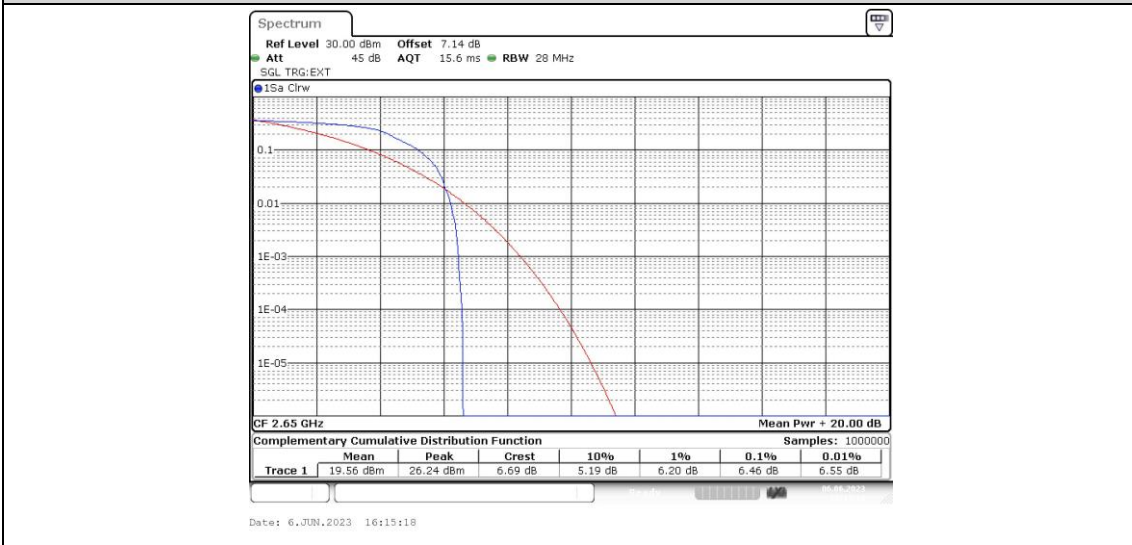

Band41-10MHz-QPSK-41190-1RB#0

Band41-10MHz-QPSK-41190-50RB#0