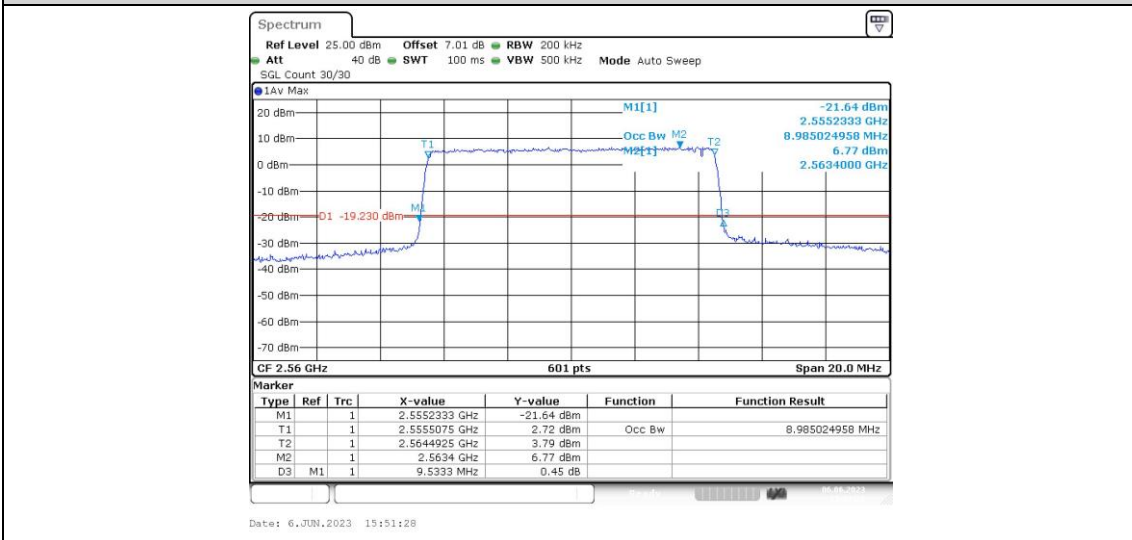

### Test Graphs

**Band41-5MHz-QPSK-41215-25RB#0**

Band41-5MHz-16QAM-40265-25RB#0

Band41-5MHz-16QAM-40740-25RB#0

Band41-5MHz-16QAM-41215-25RB#0

Band41-10MHz-QPSK-40290-50RB#0

Band41-10MHz-QPSK-40740-50RB#0

Band41-10MHz-QPSK-41190-50RB#0