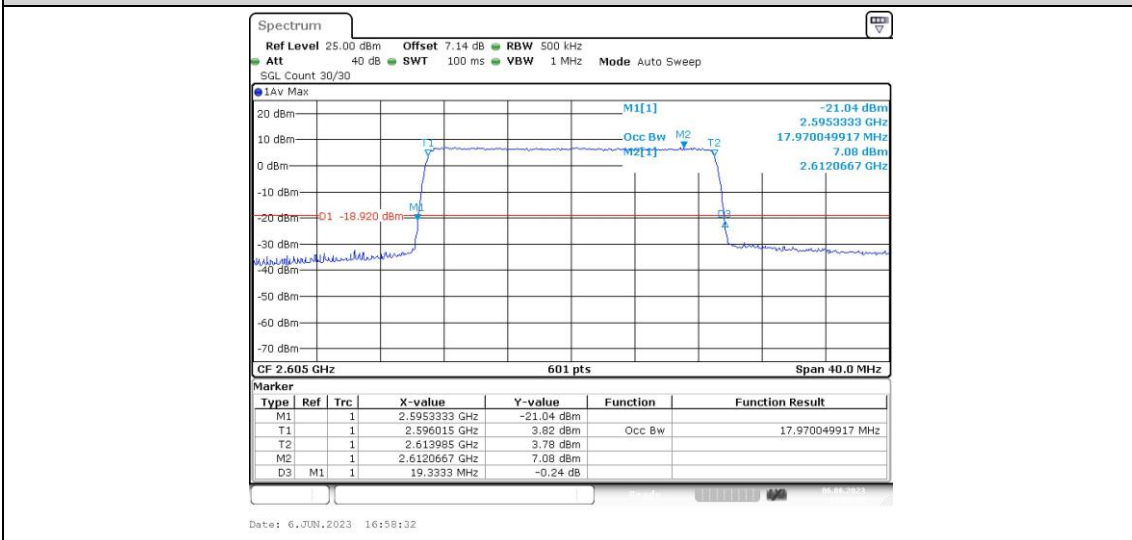

**Band41-15MHz-16QAM-40740-75RB#0**

**Band41-15MHz-16QAM-41165-75RB#0**

**Band41-20MHz-QPSK-40340-100RB#0**

**Band41-20MHz-QPSK-40740-100RB#0**

**Band41-20MHz-QPSK-41140-100RB#0**