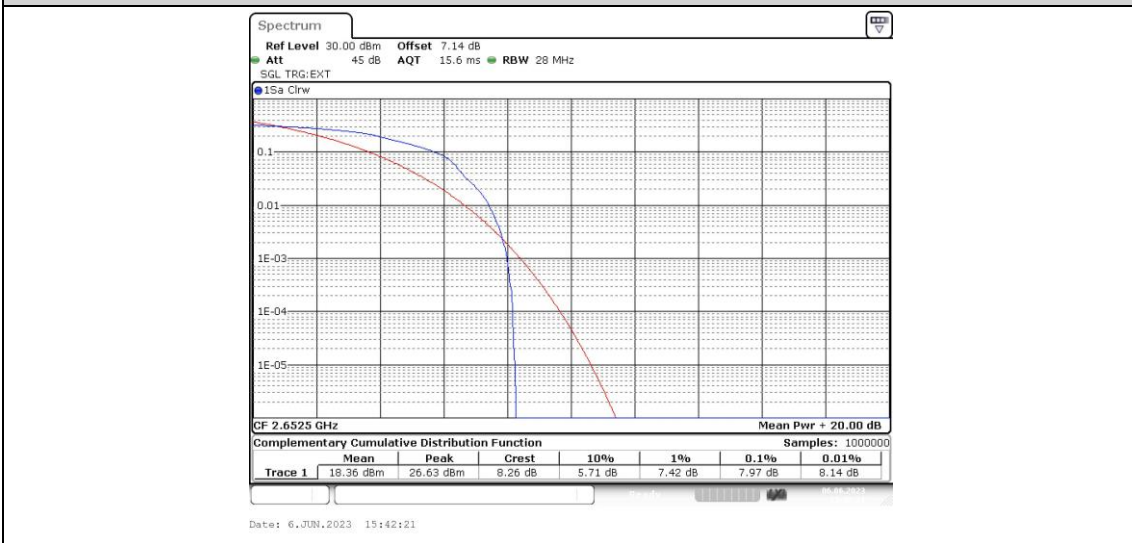

Band41-5MHz-16QAM-41215-1RB#0

Band41-5MHz-16QAM-41215-25RB#0