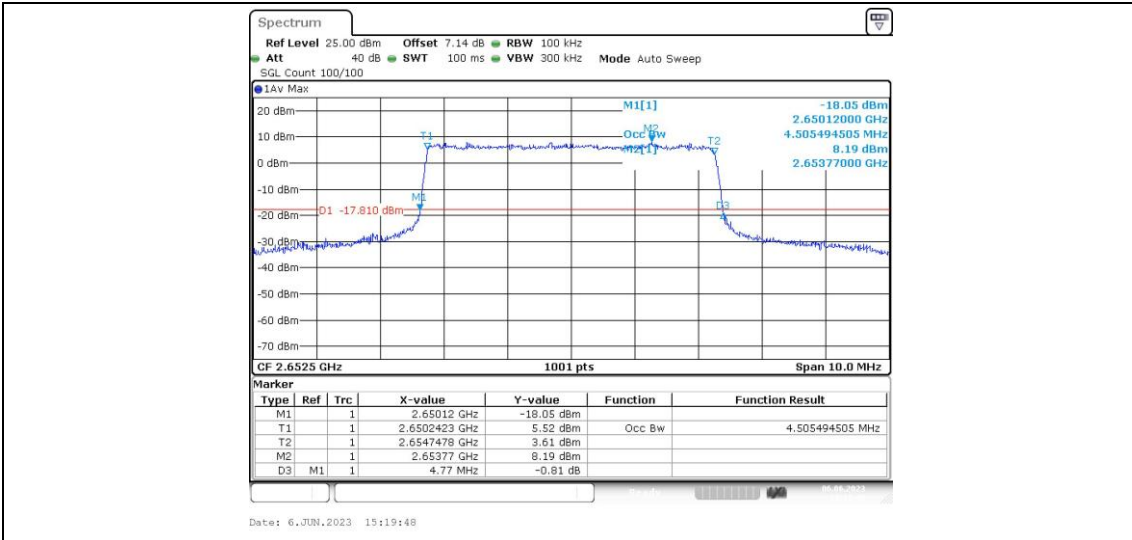

### Test Graphs

**Band41-5MHz-QPSK-41215-25RB#0**

Band41-5MHz-16QAM-40265-25RB#0

Band41-5MHz-16QAM-40740-25RB#0

Band41-5MHz-16QAM-41215-25RB#0

Band41-10MHz-QPSK-40290-50RB#0

Band41-10MHz-QPSK-40740-50RB#0

Band41-10MHz-QPSK-41190-50RB#0