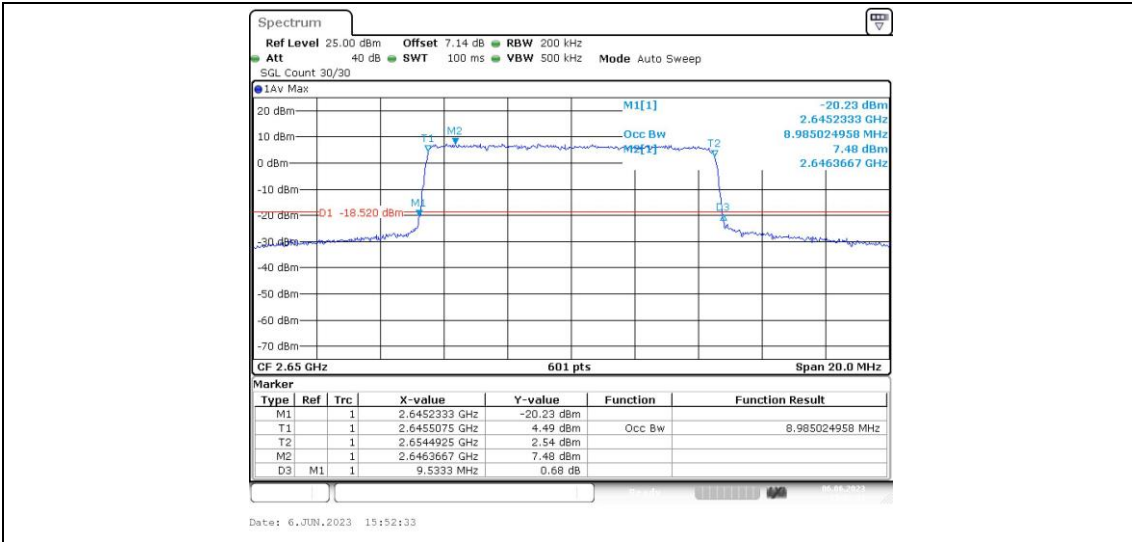

### Test Graphs

**Band41-5MHz-QPSK-41215-25RB#0**

Band41-5MHz-16QAM-40265-25RB#0

Band41-5MHz-16QAM-40740-25RB#0

Band41-5MHz-16QAM-41215-25RB#0

Band41-10MHz-QPSK-40290-50RB#0

Band41-10MHz-QPSK-40740-50RB#0

Band41-10MHz-QPSK-41190-50RB#0