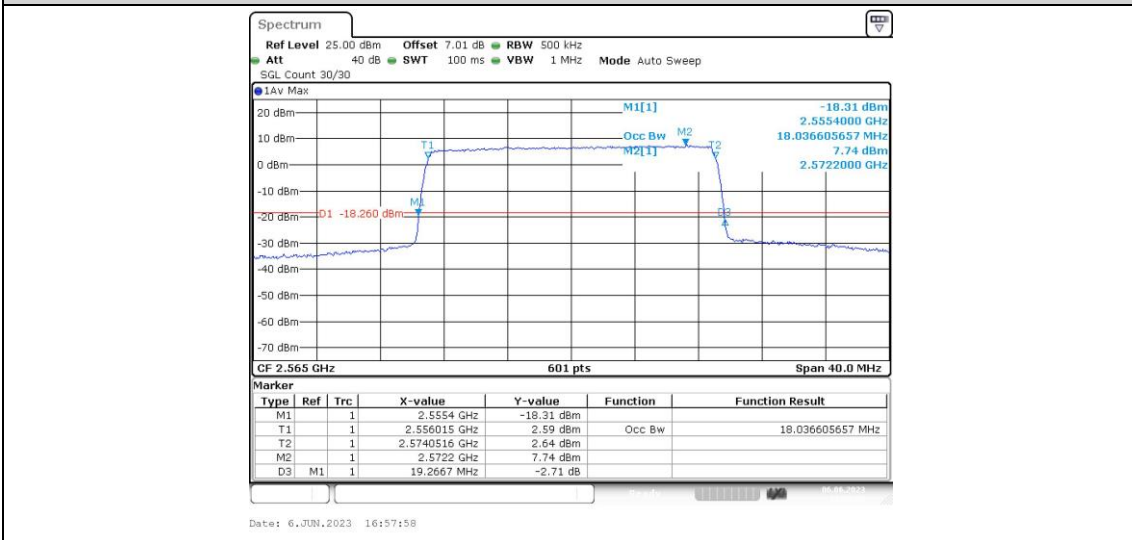

**Band41-15MHz-16QAM-40740-75RB#0**

**Band41-15MHz-16QAM-41165-75RB#0**

**Band41-20MHz-QPSK-40340-100RB#0**

**Band41-20MHz-QPSK-40740-100RB#0**

**Band41-20MHz-QPSK-41140-100RB#0**