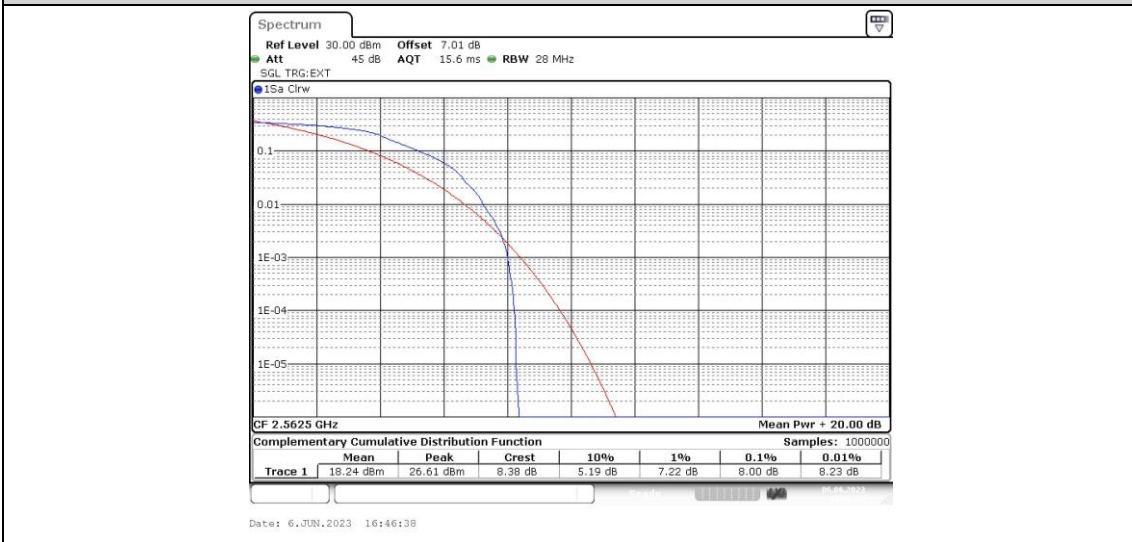

Band41-15MHz-QPSK-40315-1RB#0