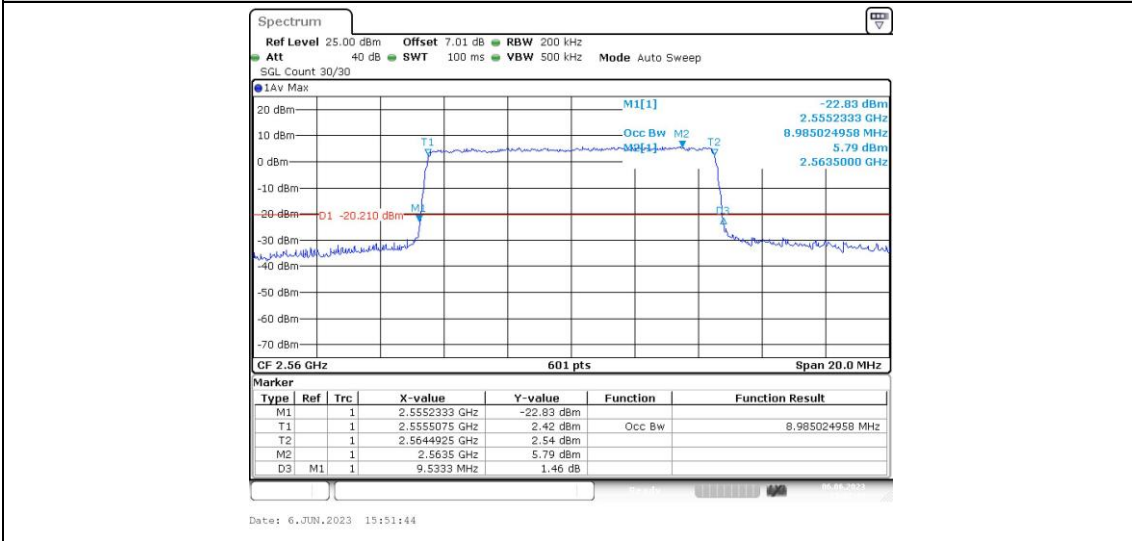

Band41-10MHz-16QAM-40290-50RB#0