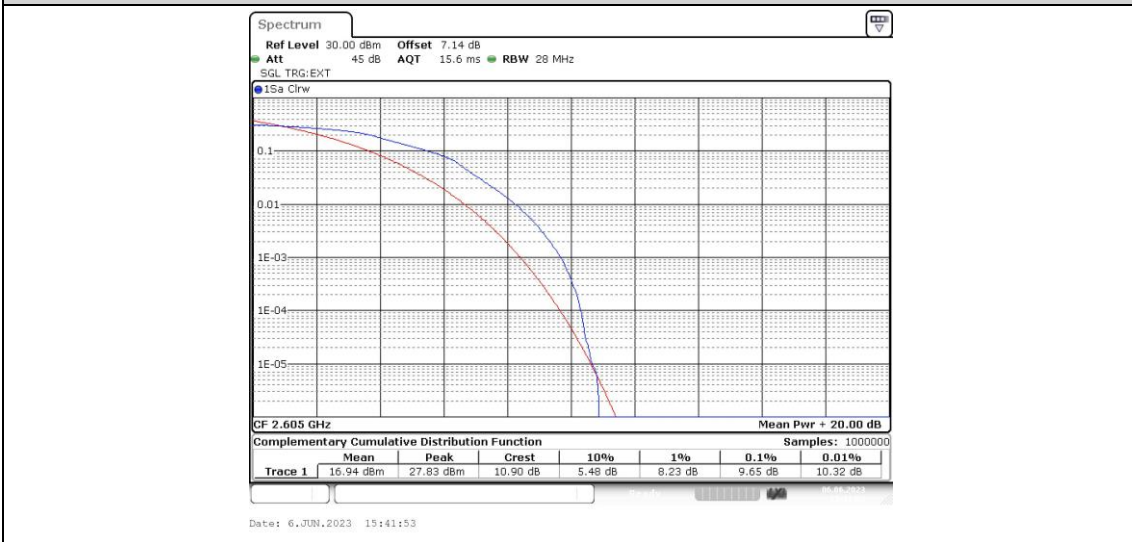

Band41-5MHz-16QAM-40740-25RB#0

Band41-5MHz-16QAM-41215-1RB#0