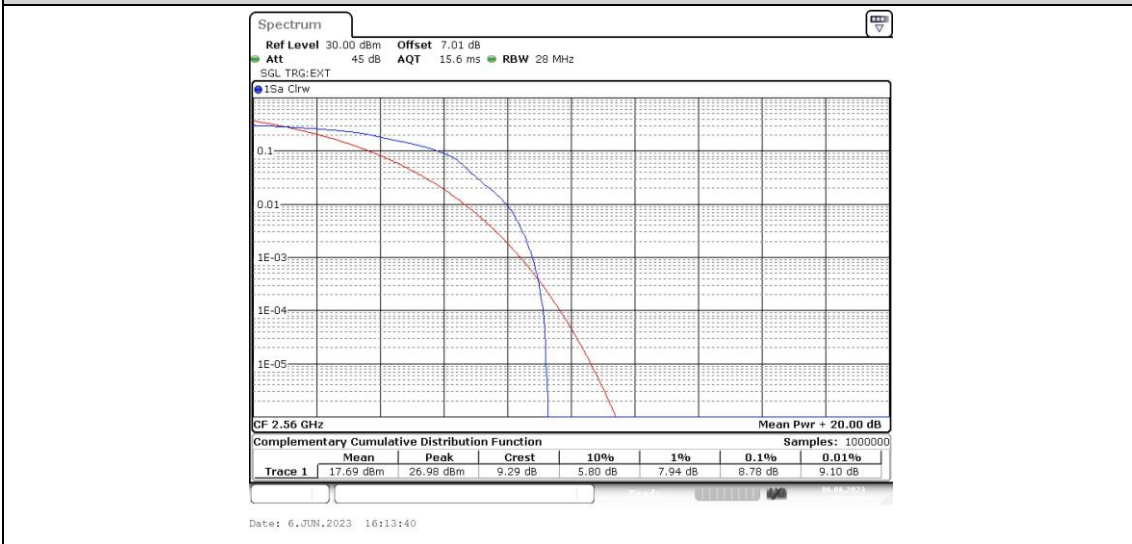

Band41-10MHz-16QAM-40290-1RB#0

Band41-10MHz-16QAM-40290-50RB#0