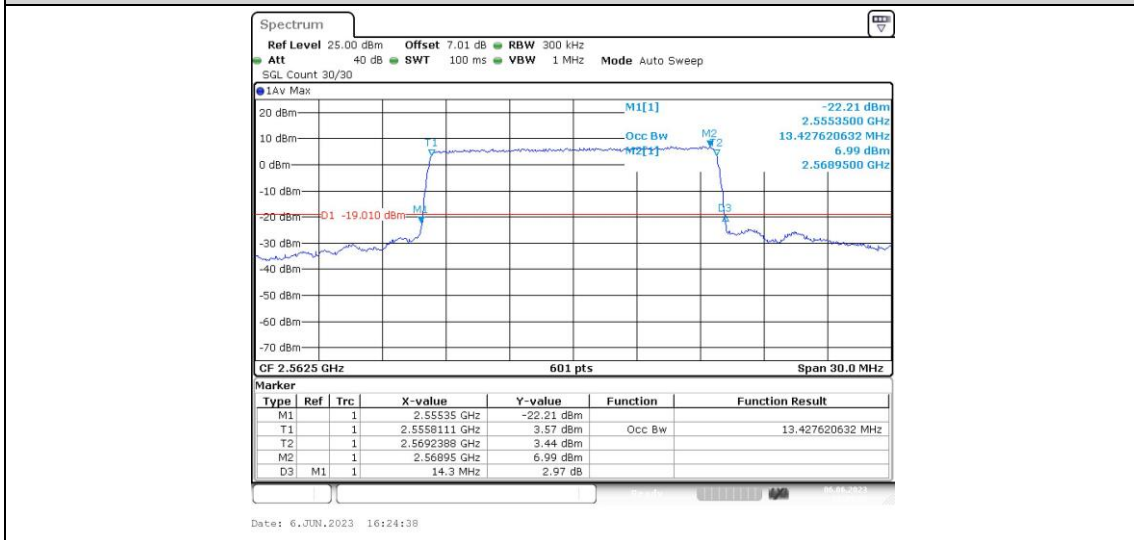

Band41-15MHz-QPSK-40315-75RB#0