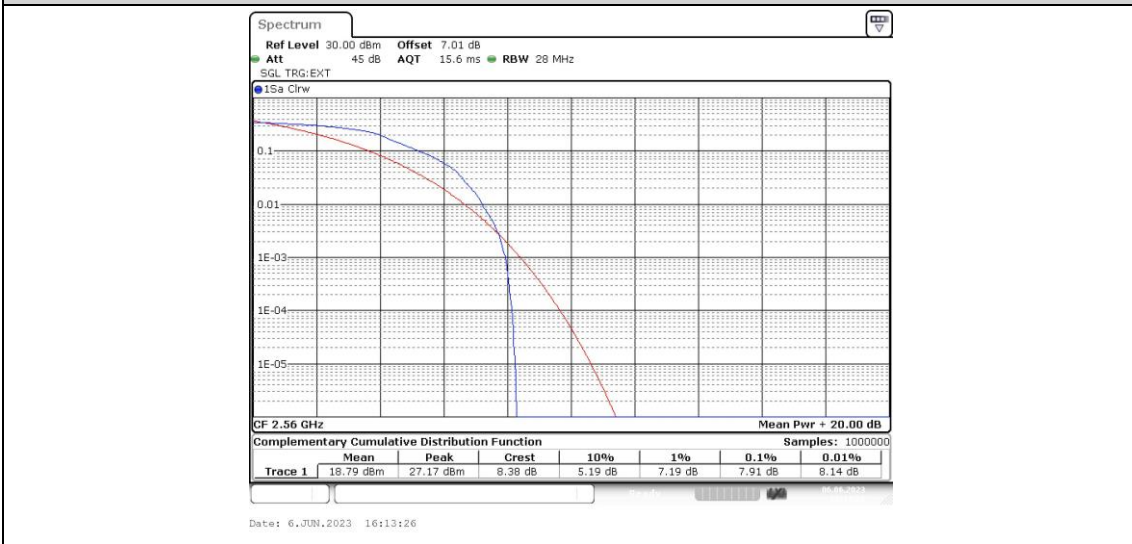

Band41-10MHz-QPSK-40290-1RB#0

Band41-10MHz-QPSK-40290-50RB#0