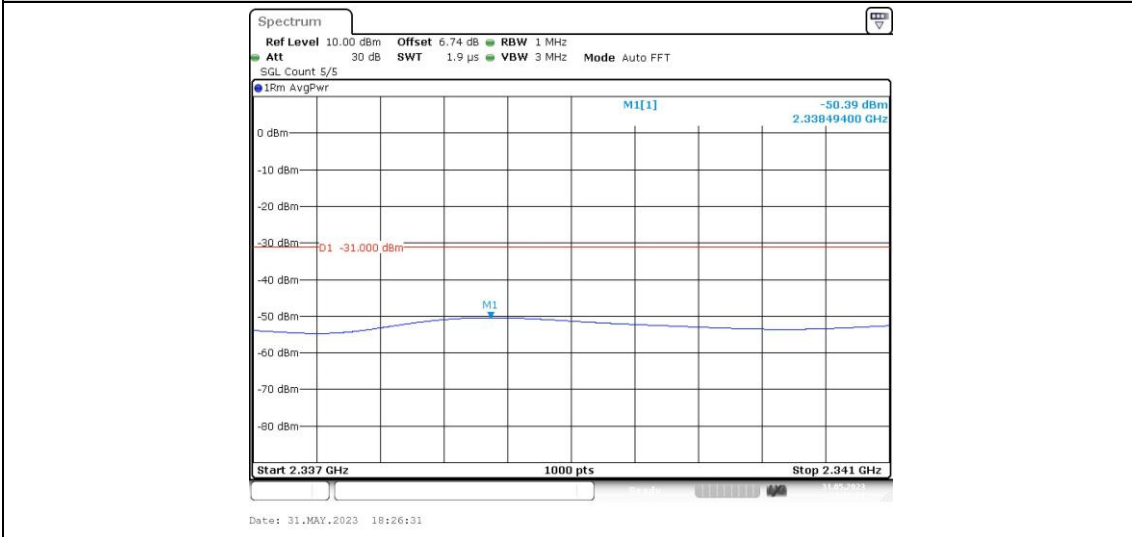

Band40-5MHz-16QAM-38725-1RB#0-Range13:2337~2341MHz