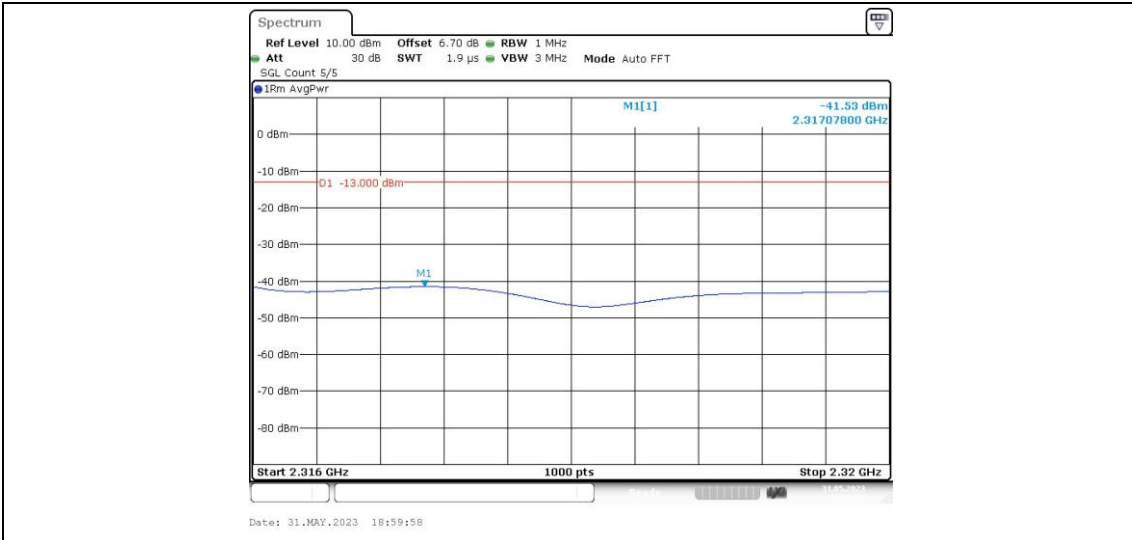

Band40-10MHz-QPSK-38750-1RB#0-Range9:2316~2320MHz