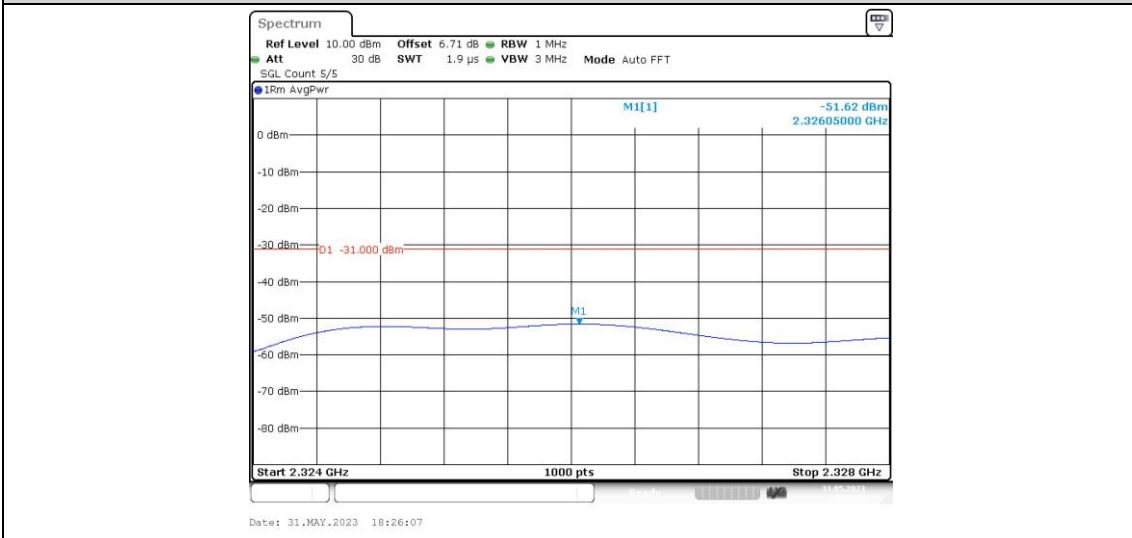

Band40-5MHz-16QAM-38725-1RB#0-Range7:2296~2300MHz

Band40-5MHz-16QAM-38725-1RB#0-Range8:2300~2304MHz

Band40-5MHz-16QAM-38725-1RB#0-Range9:2315~2320MHz

Band40-5MHz-16QAM-38725-1RB#0-Range10:2320~2324MHz

Band40-5MHz-16QAM-38725-1RB#0-Range11:2324~2328MHz