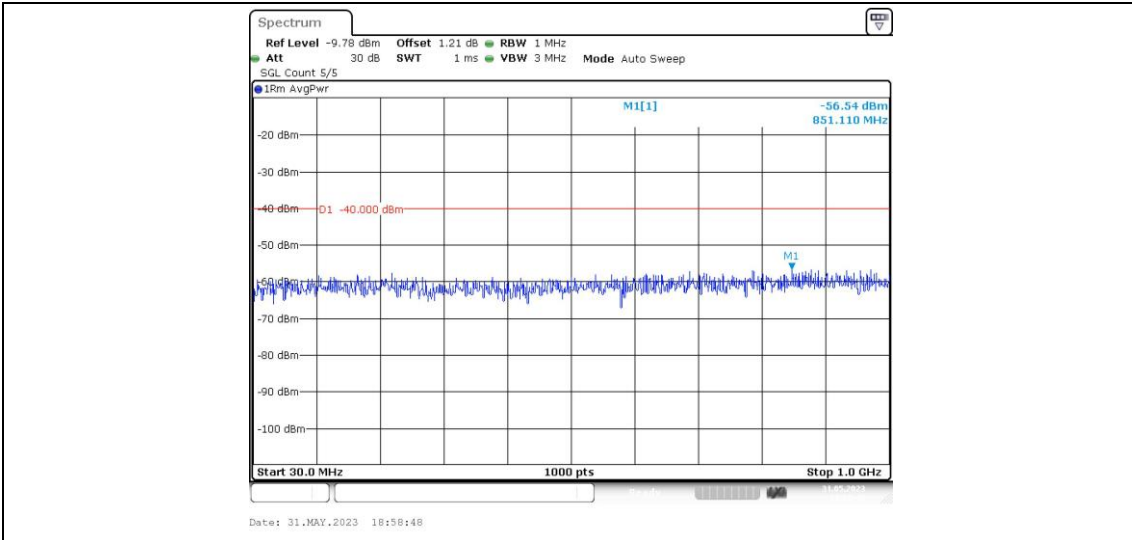

**Band40-5MHz-16QAM-38775-1RB#0-Range16:2365~26500MHz**

**Band40-10MHz-QPSK-38750-1RB#0-Range1:0.009~0.15MHz**

**Band40-10MHz-QPSK-38750-1RB#0-Range2:0.15~30MHz**

**Band40-10MHz-QPSK-38750-1RB#0-Range3:30~1000MHz**