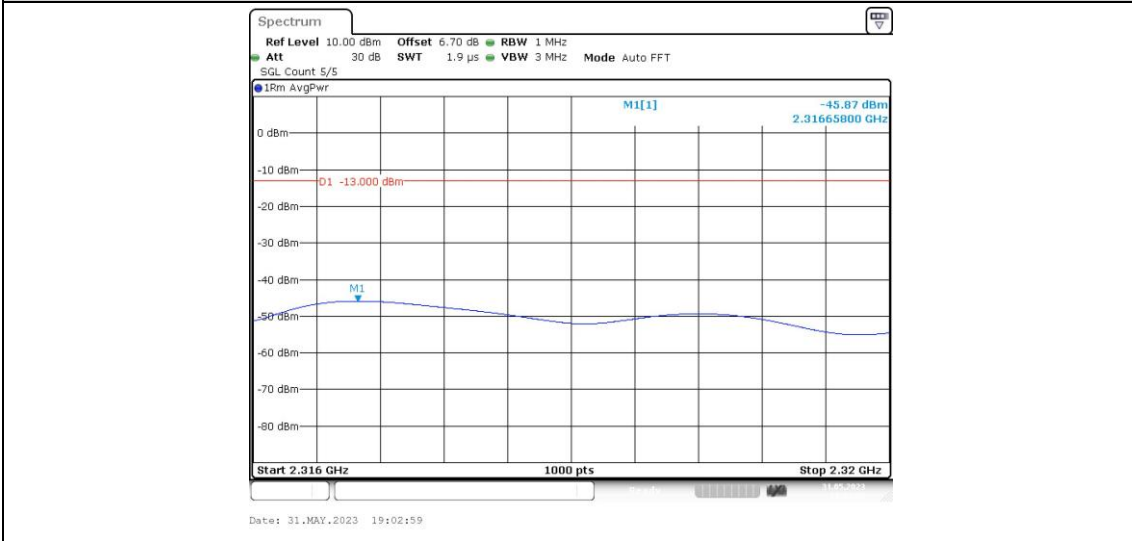

Band40-10MHz-16QAM-38750-1RB#0-Range9:2316~2320MHz