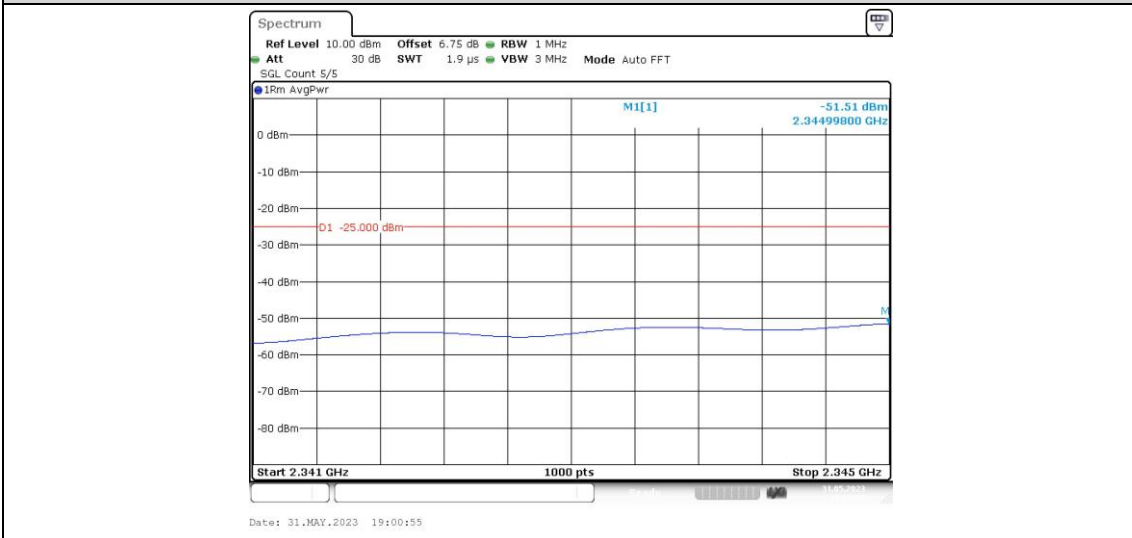

Band40-10MHz-QPSK-38750-1RB#0-Range14:2341~2345MHz

Band40-10MHz-QPSK-38750-1RB#0-Range15:2345~2365MHz