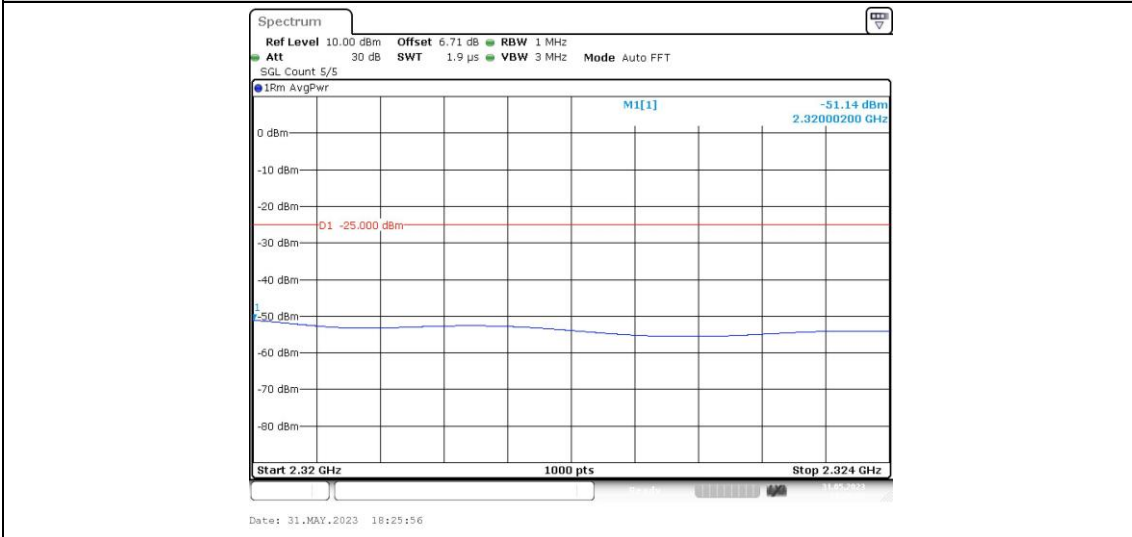

Band40-5MHz-16QAM-38725-1RB#0-Range7:2296~2300MHz

Band40-5MHz-16QAM-38725-1RB#0-Range8:2300~2304MHz

Band40-5MHz-16QAM-38725-1RB#0-Range9:2315~2320MHz

Band40-5MHz-16QAM-38725-1RB#0-Range10:2320~2324MHz

Band40-5MHz-16QAM-38725-1RB#0-Range11:2324~2328MHz