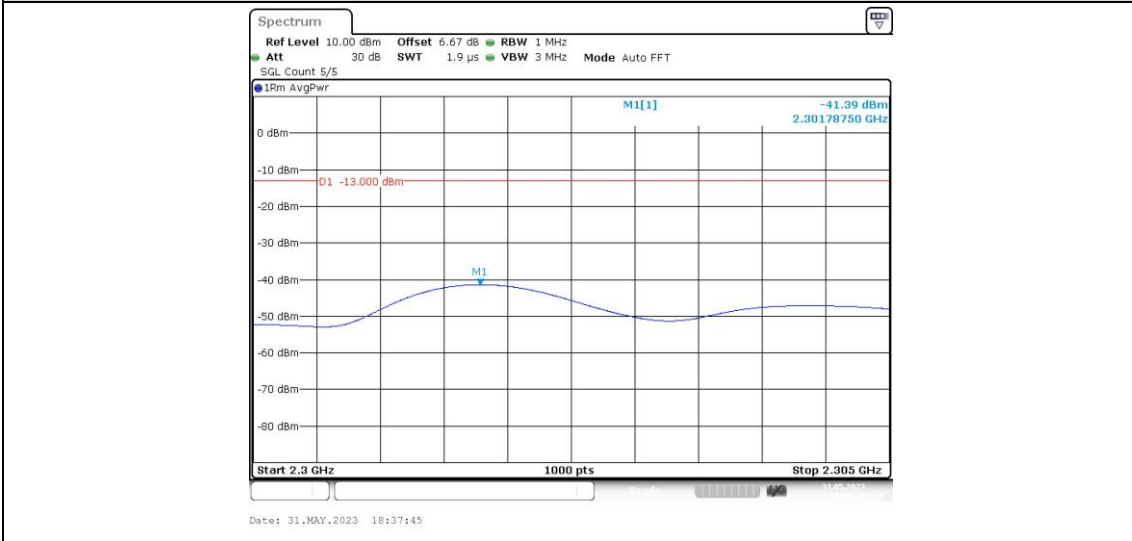

Band40-5MHz-16QAM-38775-1RB#0-Range8:2300~2305MHz