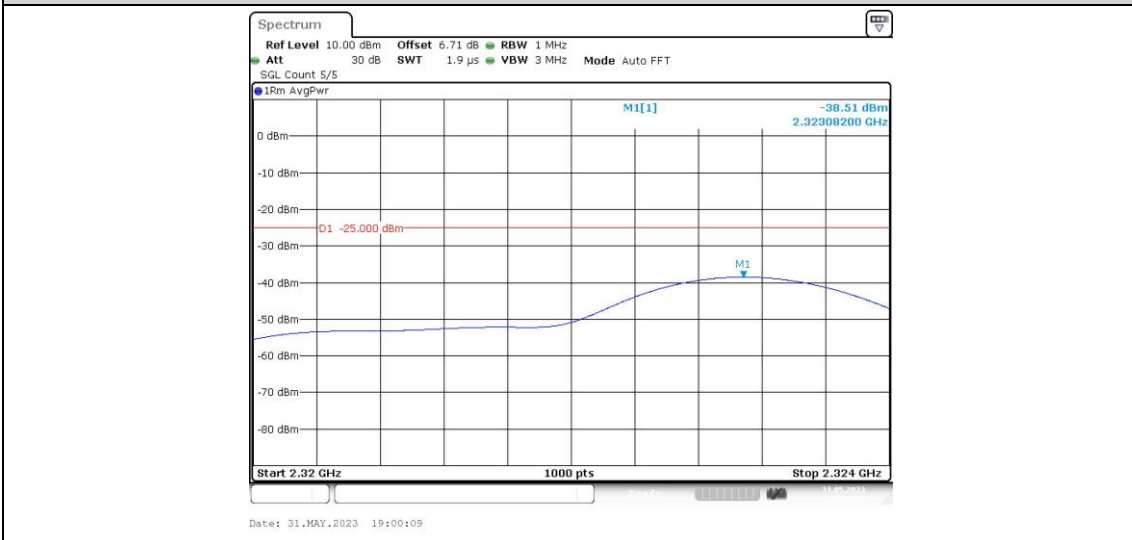

Band40-10MHz-QPSK-38750-1RB#0-Range10:2320~2324MHz