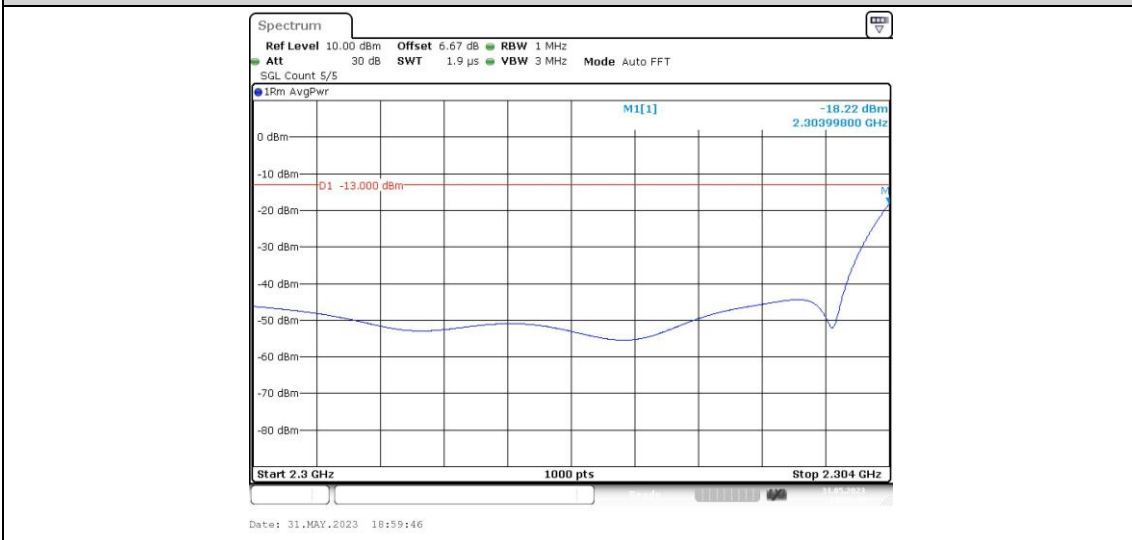

Band40-10MHz-QPSK-38750-1RB#0-Range4:1000~2288MHz

Band40-10MHz-QPSK-38750-1RB#0-Range5:2288~2292MHz

Band40-10MHz-QPSK-38750-1RB#0-Range6:2292~2296MHz

Band40-10MHz-QPSK-38750-1RB#0-Range7:2296~2300MHz

Band40-10MHz-QPSK-38750-1RB#0-Range8:2300~2304MHz