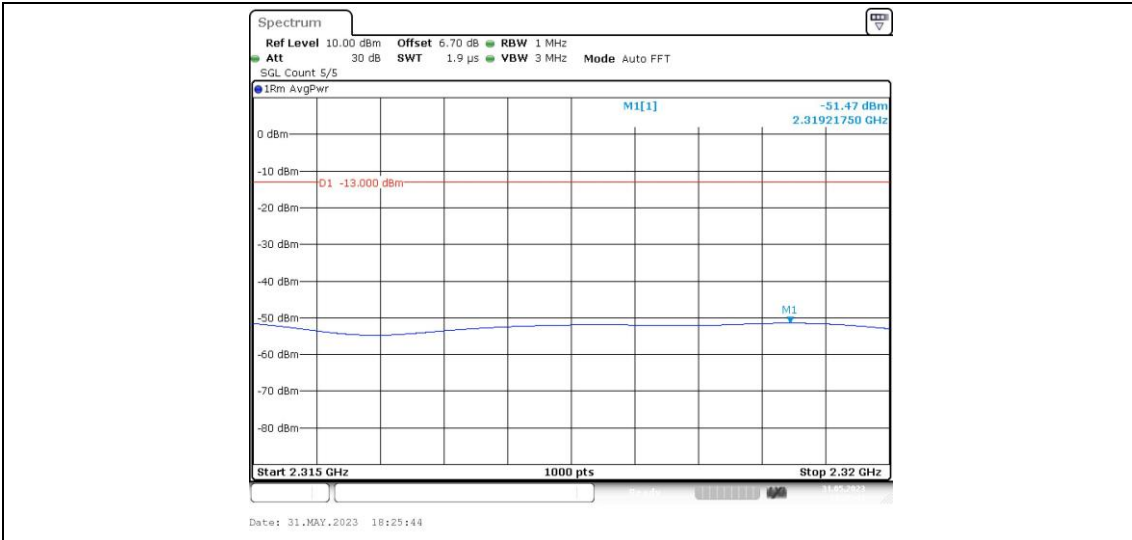

Band40-5MHz-16QAM-38725-1RB#0-Range7:2296~2300MHz

Band40-5MHz-16QAM-38725-1RB#0-Range8:2300~2304MHz

Band40-5MHz-16QAM-38725-1RB#0-Range9:2315~2320MHz

Band40-5MHz-16QAM-38725-1RB#0-Range10:2320~2324MHz

Band40-5MHz-16QAM-38725-1RB#0-Range11:2324~2328MHz