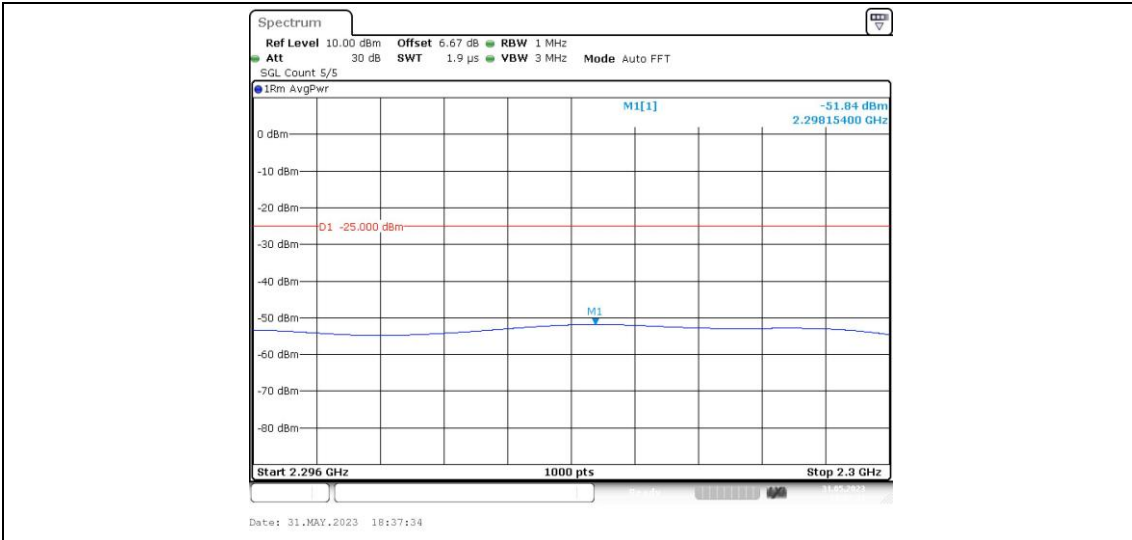

Band40-5MHz-16QAM-38775-1RB#0-Range7:2296~2300MHz