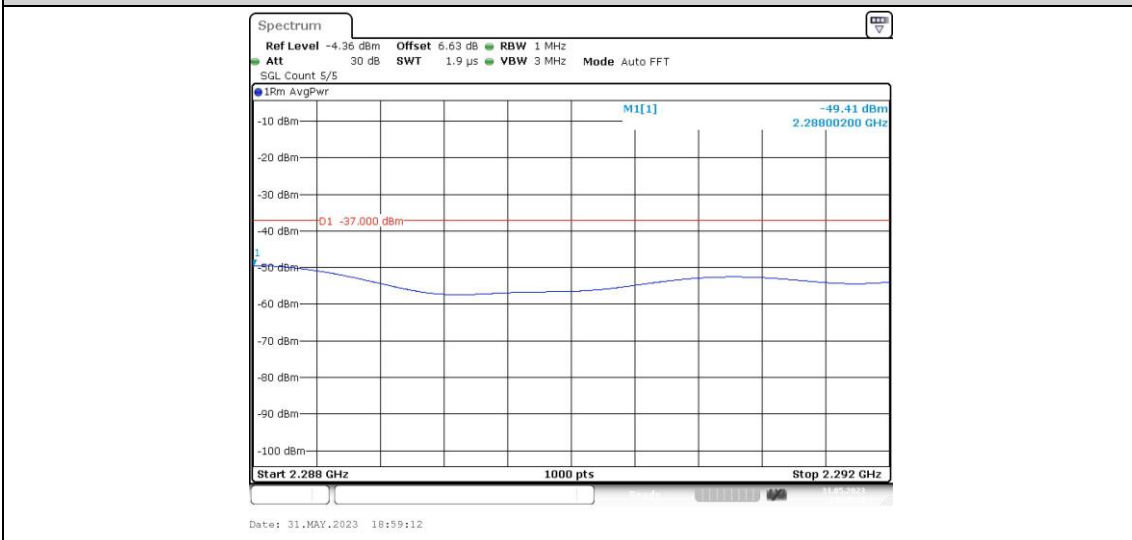

Band40-10MHz-QPSK-38750-1RB#0-Range5:2288~2292MHz