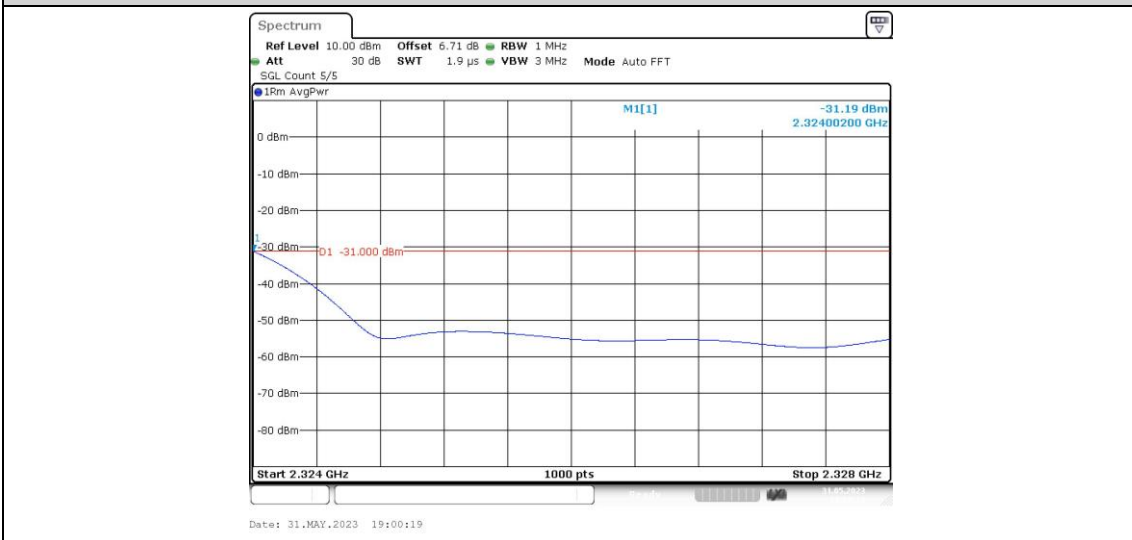

Band40-10MHz-QPSK-38750-1RB#0-Range11:2324~2328MHz

Band40-10MHz-QPSK-38750-1RB#0-Range12:2328~2337MHz