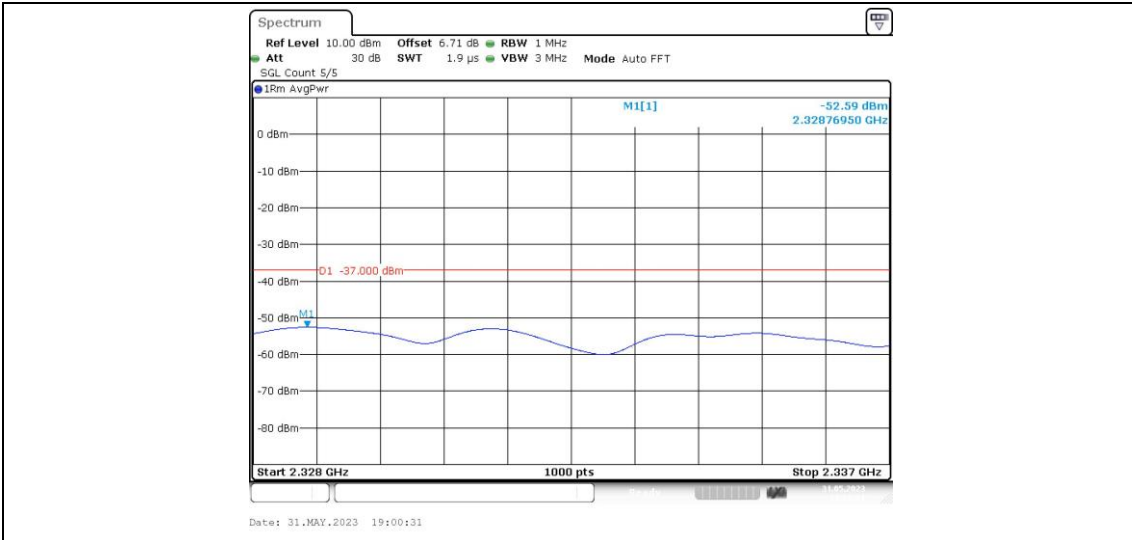

Band40-10MHz-QPSK-38750-1RB#0-Range9:2316~2320MHz

**Band40-10MHz-QPSK-38750-1RB#0-Range10:2320~2324MHz**

**Band40-10MHz-QPSK-38750-1RB#0-Range11:2324~2328MHz**

**Band40-10MHz-QPSK-38750-1RB#0-Range12:2328~2337MHz**