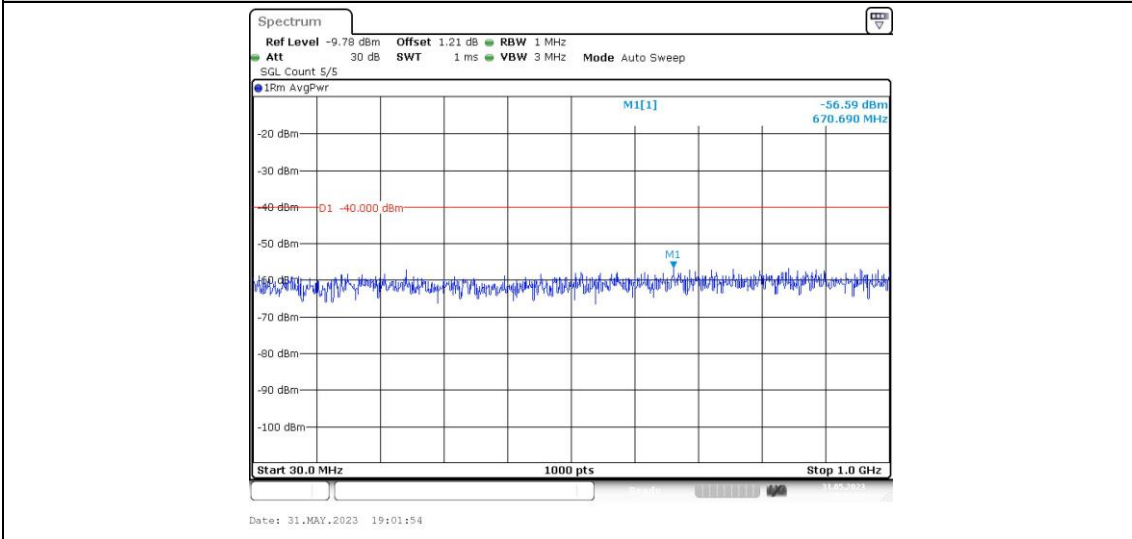

Band40-10MHz-16QAM-38750-1RB#0-Range3:30~1000MHz