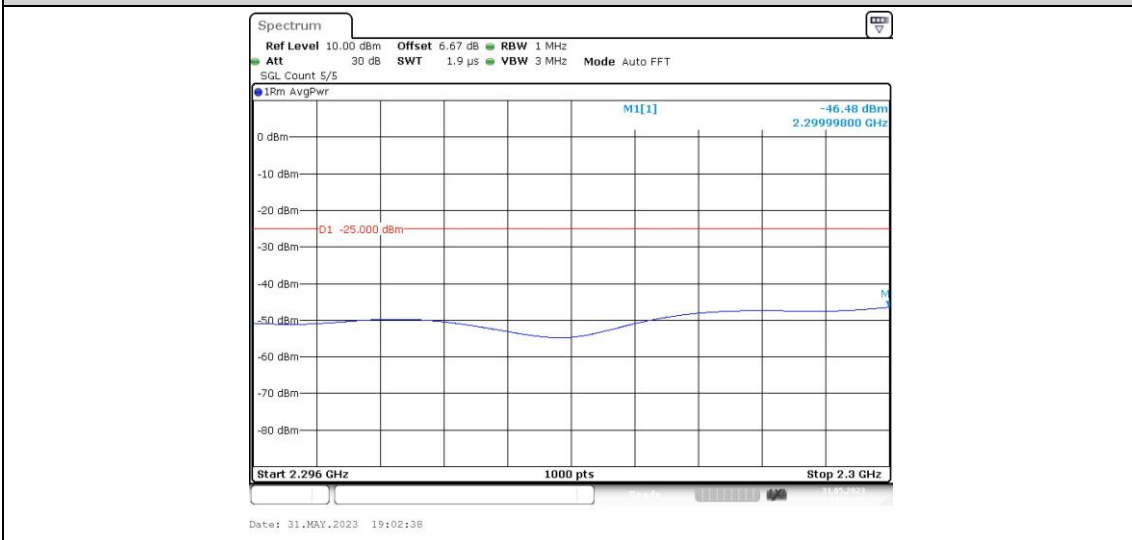

Band40-10MHz-16QAM-38750-1RB#0-Range7:2296~2300MHz