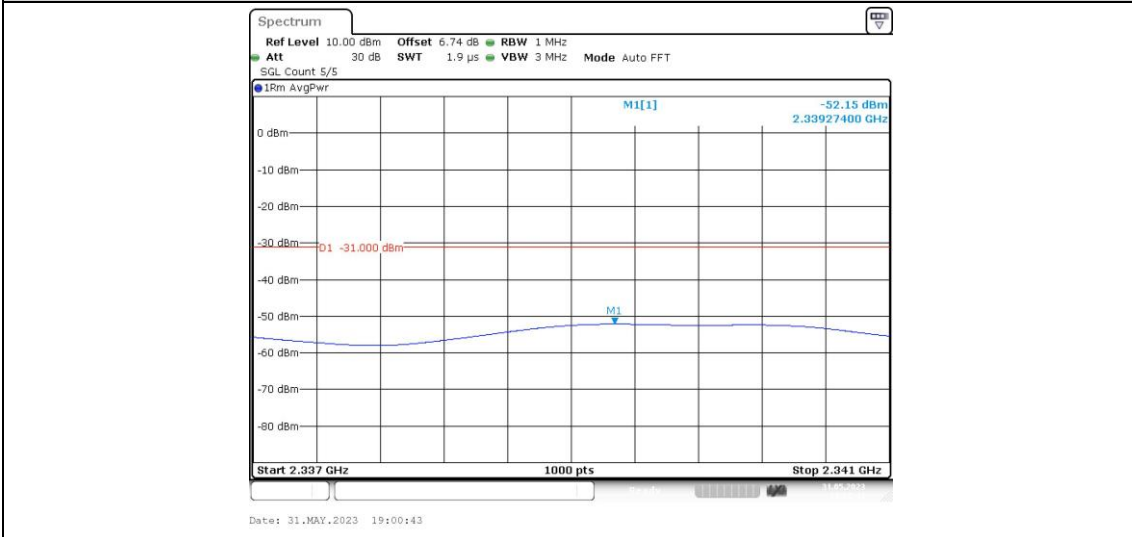

Band40-10MHz-QPSK-38750-1RB#0-Range13:2337~2341MHz