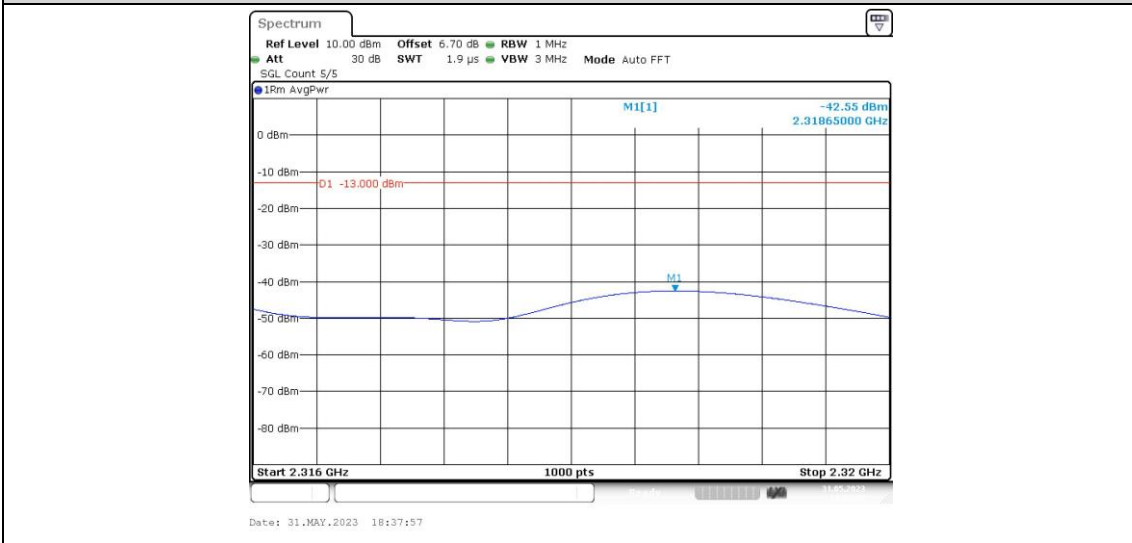

Band40-5MHz-16QAM-38775-1RB#0-Range9:2316~2320MHz