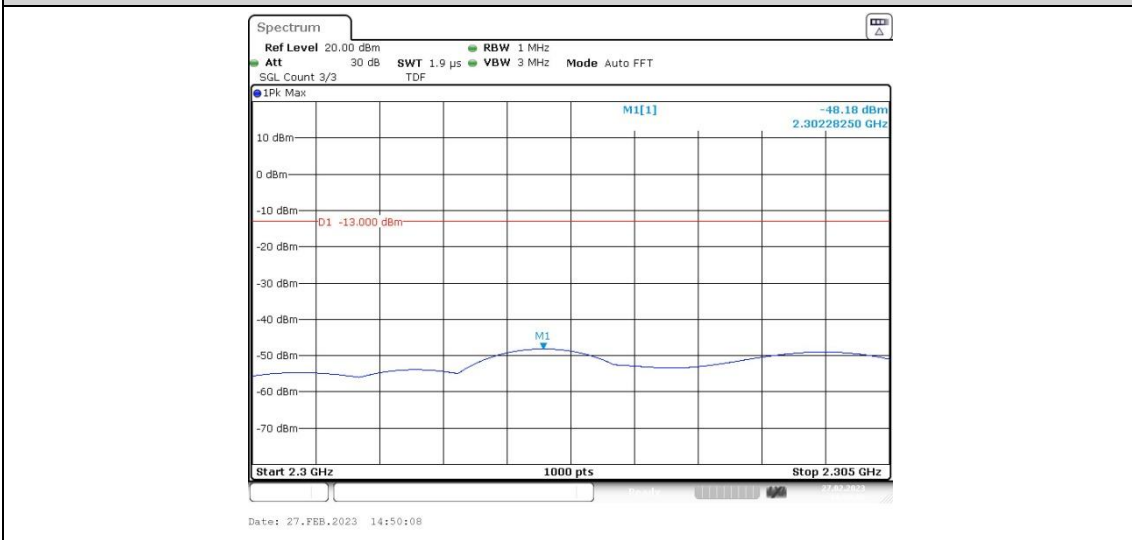

Band40-5MHz-16QAM-38725-1RB#0-Range7:2296~2300MHz

Band40-5MHz-16QAM-38725-1RB#0-Range8:2300~2304MHz

Band40-5MHz-16QAM-38725-1RB#0-Range9:2315~2320MHz

Band40-5MHz-16QAM-38725-1RB#0-Range10:2320~2324MHz

Band40-5MHz-16QAM-38725-1RB#0-Range11:2324~2328MHz