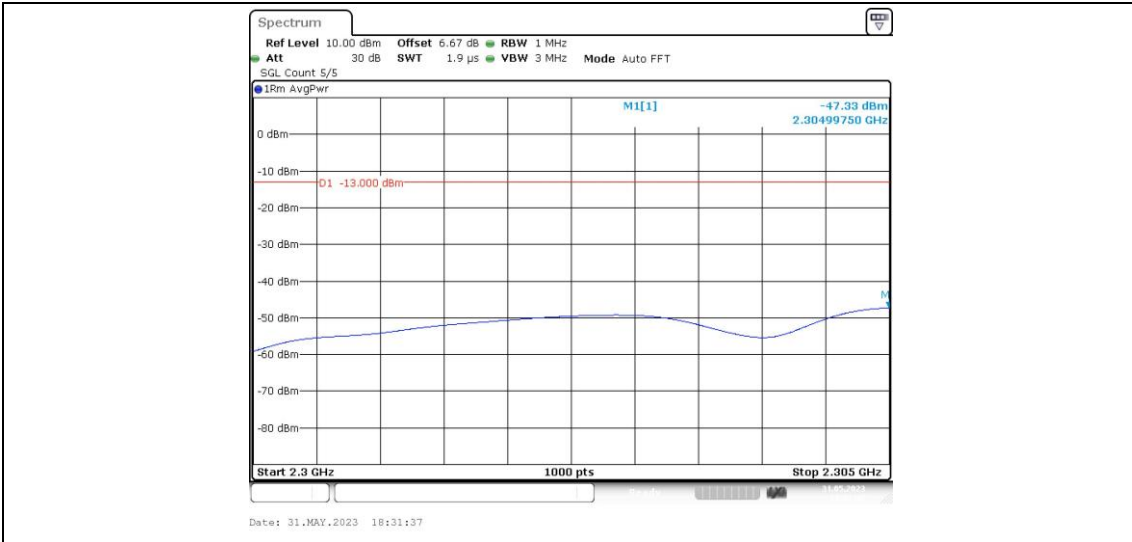

Band40-5MHz-16QAM-38750-1RB#0-Range5:2288~2292MHz

Band40-5MHz-16QAM-38750-1RB#0-Range6:2292~2296MHz

Band40-5MHz-16QAM-38750-1RB#0-Range7:2296~2300MHz

Band40-5MHz-16QAM-38750-1RB#0-Range8:2300~2305MHz

Band40-5MHz-16QAM-38750-1RB#0-Range9:2315~2320MHz