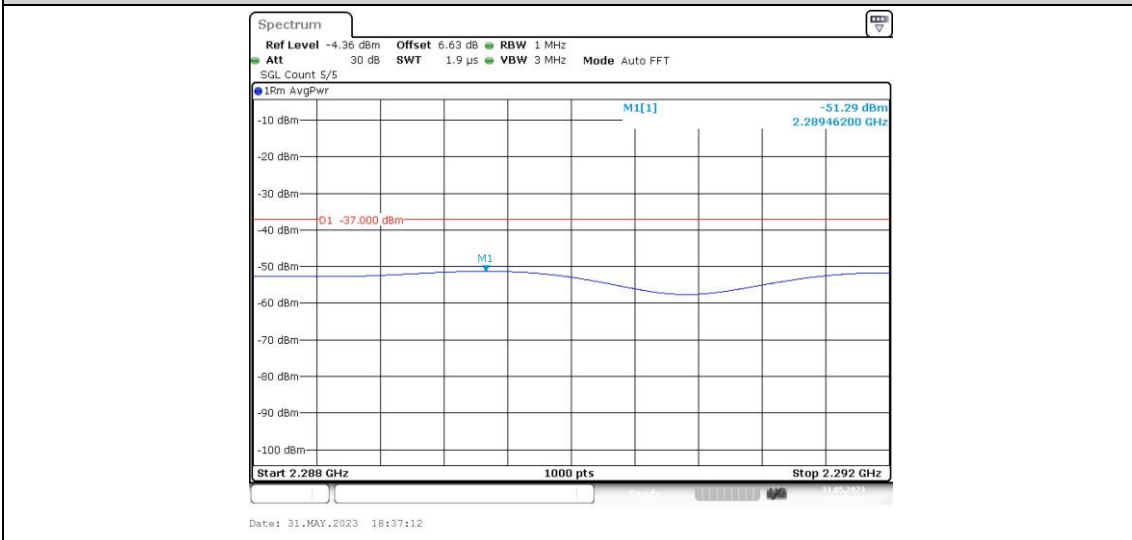

Band40-5MHz-16QAM-38775-1RB#0-Range2:0.15~30MHz

Band40-5MHz-16QAM-38775-1RB#0-Range3:30~1000MHz

Band40-5MHz-16QAM-38775-1RB#0-Range4:1000~2288MHz

Band40-5MHz-16QAM-38775-1RB#0-Range5:2288~2292MHz

Band40-5MHz-16QAM-38775-1RB#0-Range6:2292~2296MHz