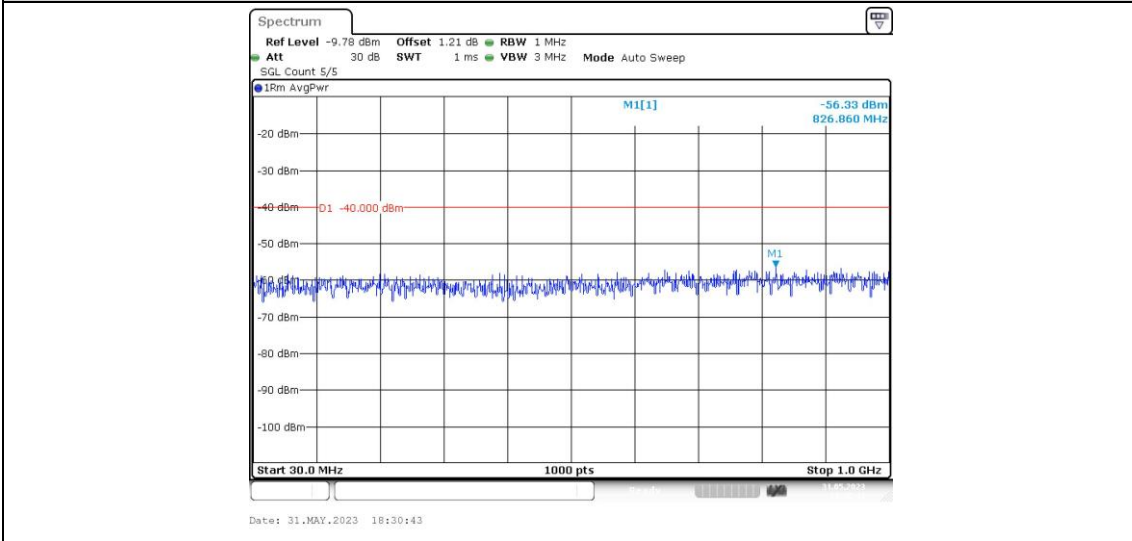

Band40-5MHz-16QAM-38725-1RB#0-Range16:2365~26500MHz

Band40-5MHz-16QAM-38750-1RB#0-Range1:0.009~0.15MHz

Band40-5MHz-16QAM-38750-1RB#0-Range2:0.15~30MHz

Band40-5MHz-16QAM-38750-1RB#0-Range3:30~1000MHz

Band40-5MHz-16QAM-38750-1RB#0-Range4:1000~2288MHz