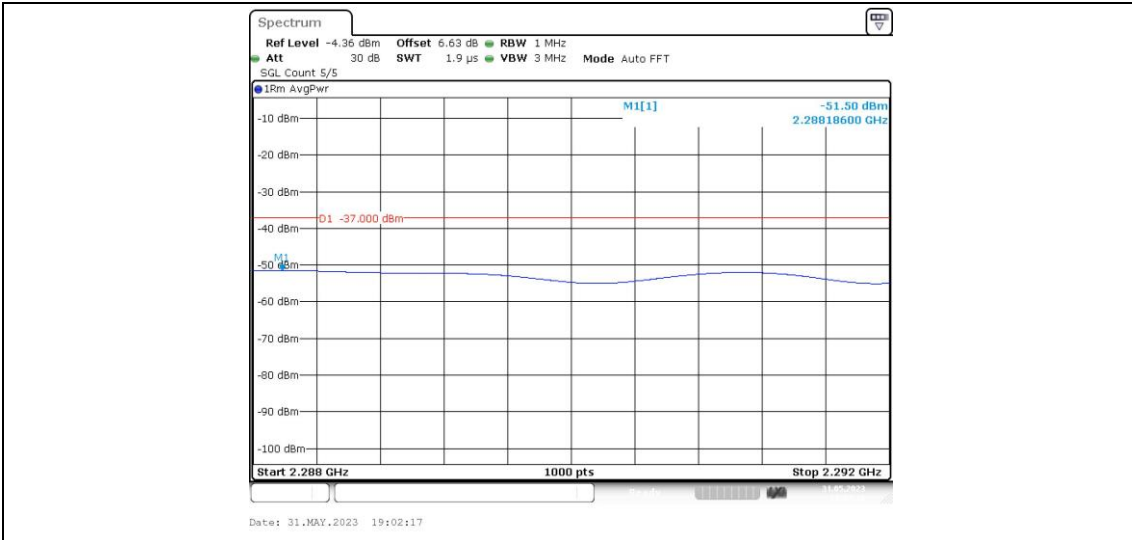

Band40-10MHz-16QAM-38750-1RB#0-Range5:2288~2292MHz