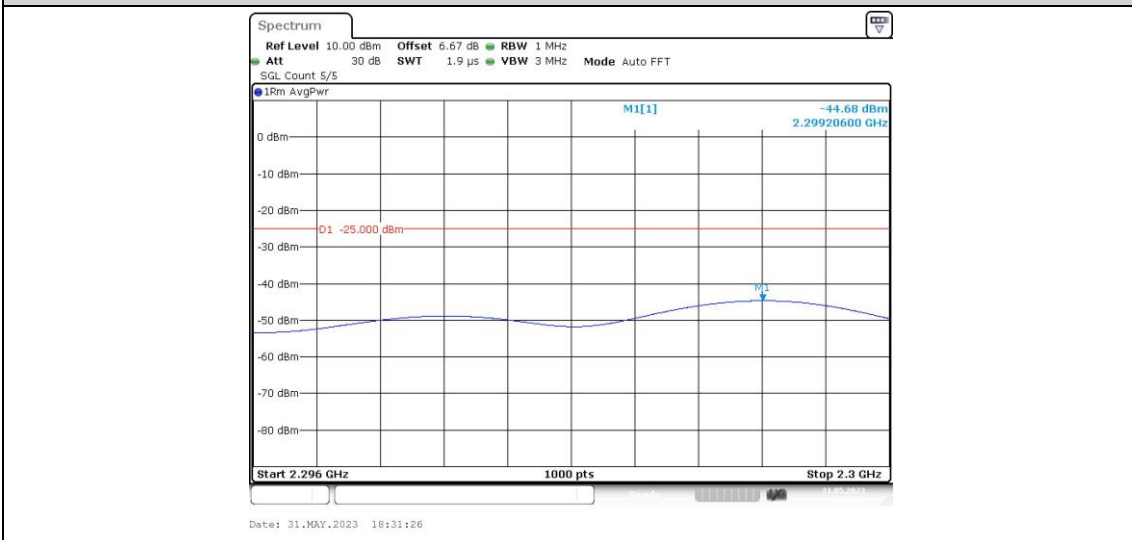

Band40-5MHz-16QAM-38750-1RB#0-Range7:2296~2300MHz