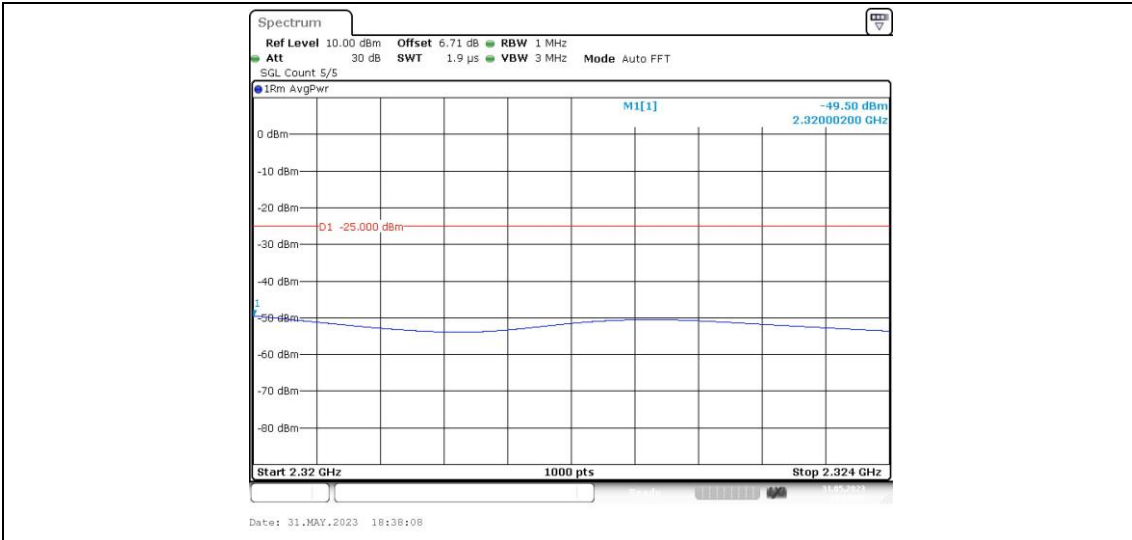

Band40-5MHz-16QAM-38775-1RB#0-Range7:2296~2300MHz

Band40-5MHz-16QAM-38775-1RB#0-Range8:2300~2305MHz

Band40-5MHz-16QAM-38775-1RB#0-Range9:2316~2320MHz

Band40-5MHz-16QAM-38775-1RB#0-Range10:2320~2324MHz

Band40-5MHz-16QAM-38775-1RB#0-Range11:2324~2328MHz