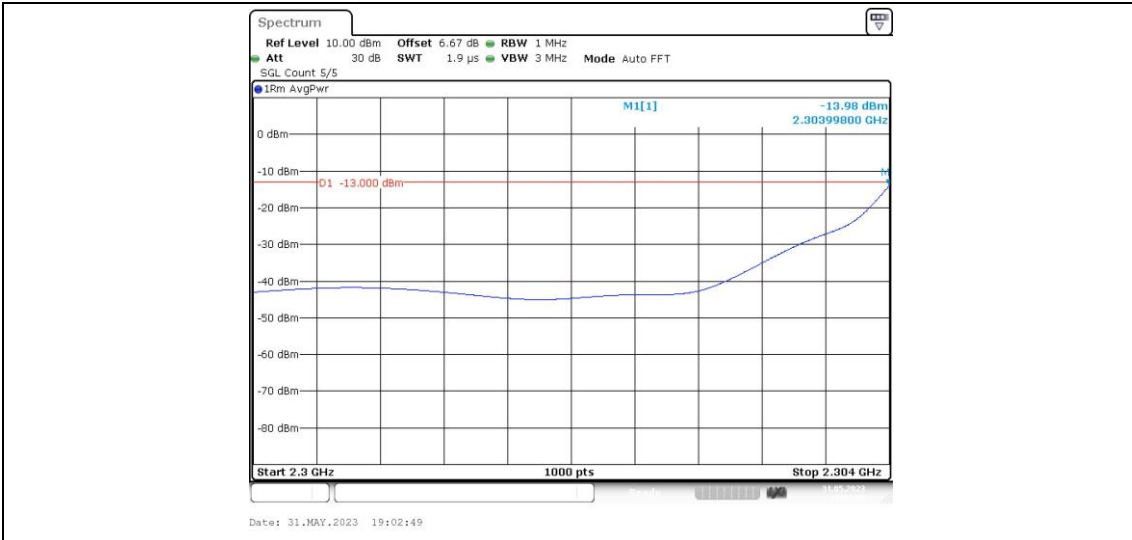

Band40-10MHz-16QAM-38750-1RB#0-Range5:2288~2292MHz

Band40-10MHz-16QAM-38750-1RB#0-Range6:2292~2296MHz

Band40-10MHz-16QAM-38750-1RB#0-Range7:2296~2300MHz

Band40-10MHz-16QAM-38750-1RB#0-Range8:2300~2304MHz