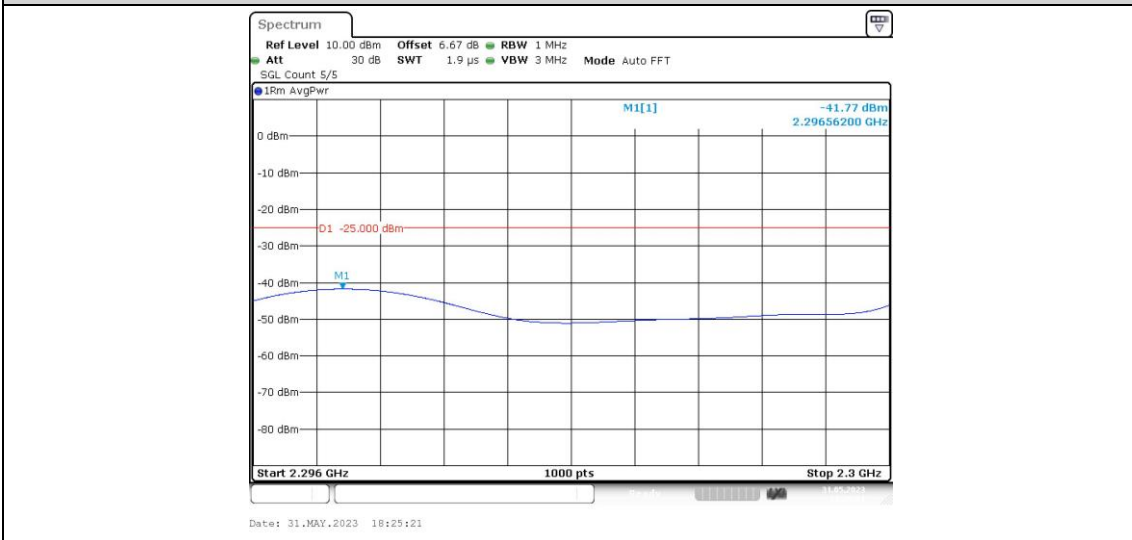

Band40-5MHz-16QAM-38725-1RB#0-Range7:2296~2300MHz

Band40-5MHz-16QAM-38725-1RB#0-Range8:2300~2304MHz

Band40-5MHz-16QAM-38725-1RB#0-Range9:2315~2320MHz

Band40-5MHz-16QAM-38725-1RB#0-Range10:2320~2324MHz

Band40-5MHz-16QAM-38725-1RB#0-Range11:2324~2328MHz