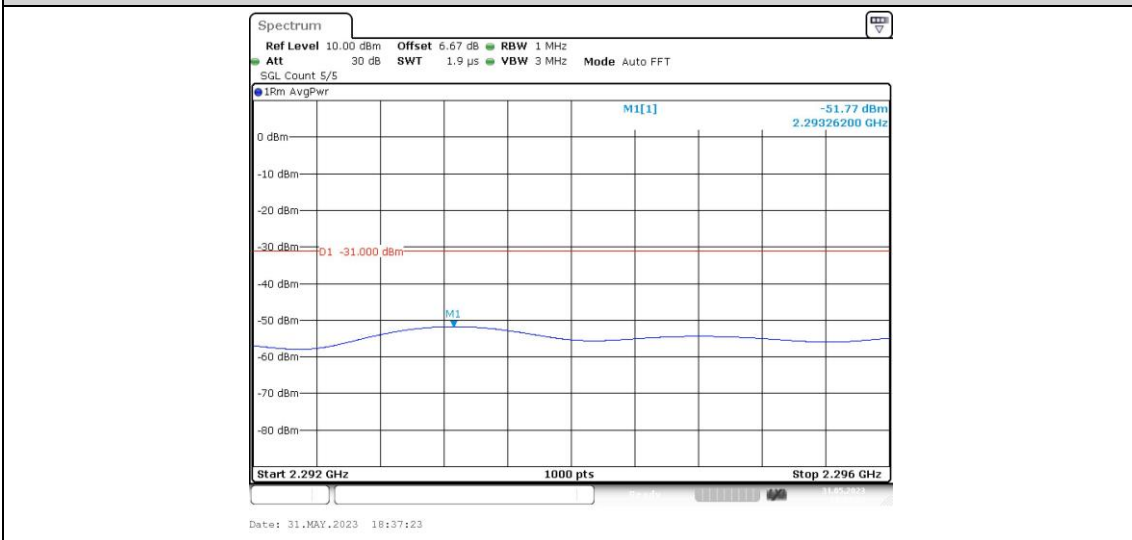

Band40-5MHz-16QAM-38775-1RB#0-Range2:0.15~30MHz

Band40-5MHz-16QAM-38775-1RB#0-Range3:30~1000MHz

Band40-5MHz-16QAM-38775-1RB#0-Range4:1000~2288MHz

Band40-5MHz-16QAM-38775-1RB#0-Range5:2288~2292MHz

Band40-5MHz-16QAM-38775-1RB#0-Range6:2292~2296MHz