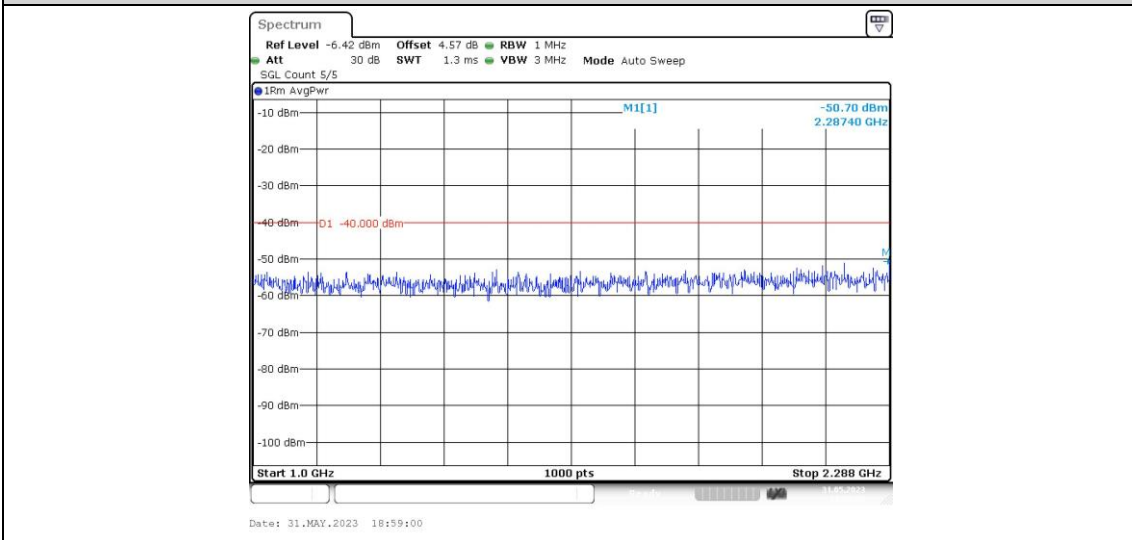

Band40-10MHz-QPSK-38750-1RB#0-Range4:1000~2288MHz