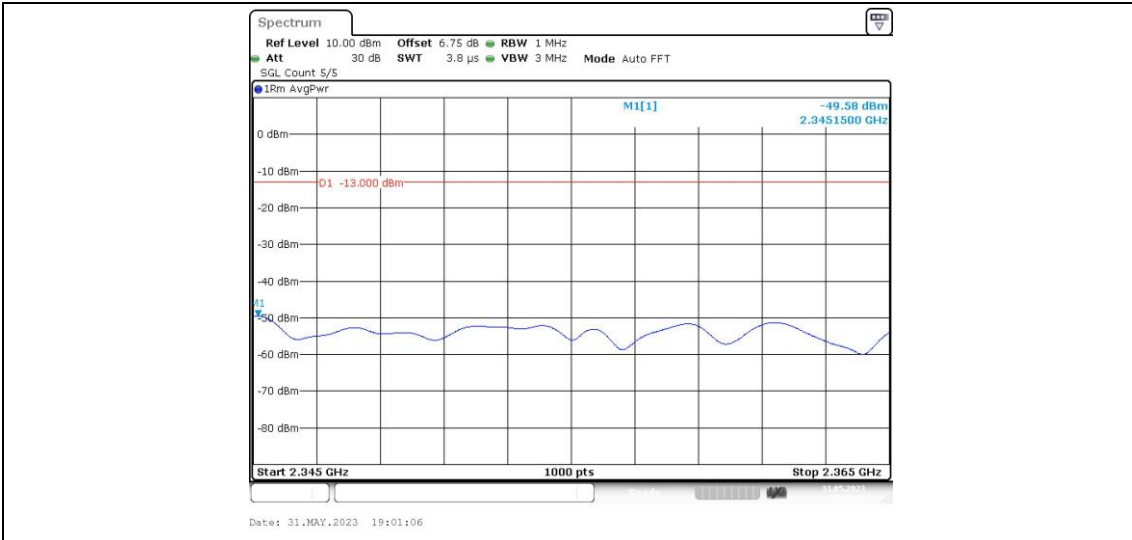

Band40-10MHz-QPSK-38750-1RB#0-Range16:2365~26500MHz

Band40-10MHz-16QAM-38750-1RB#0-Range1:0.009~0.15MHz

Band40-10MHz-16QAM-38750-1RB#0-Range2:0.15~30MHz