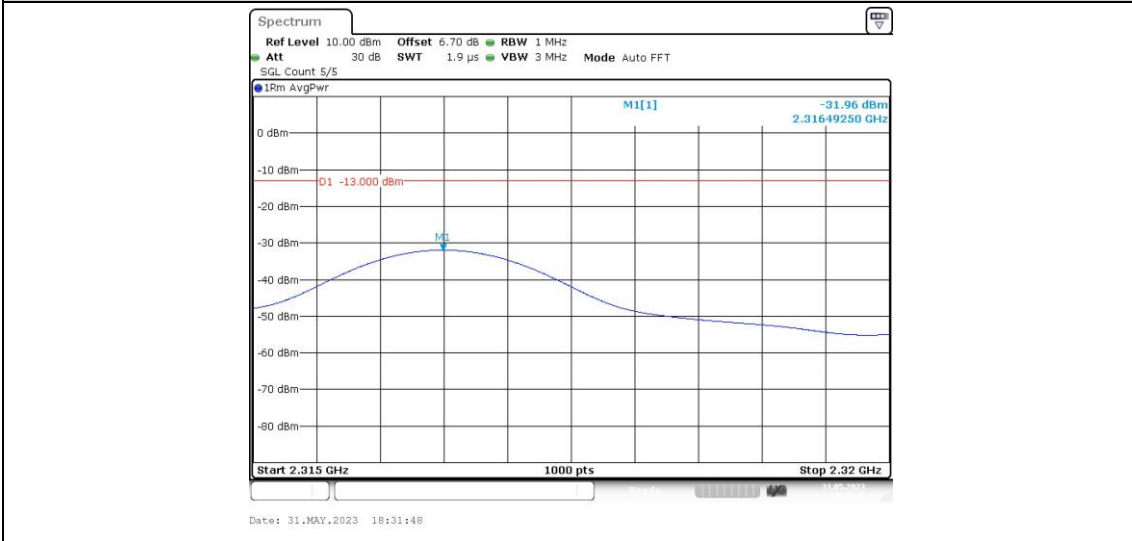

Band40-5MHz-16QAM-38750-1RB#0-Range5:2288~2292MHz

Band40-5MHz-16QAM-38750-1RB#0-Range6:2292~2296MHz

Band40-5MHz-16QAM-38750-1RB#0-Range7:2296~2300MHz

Band40-5MHz-16QAM-38750-1RB#0-Range8:2300~2305MHz

Band40-5MHz-16QAM-38750-1RB#0-Range9:2315~2320MHz