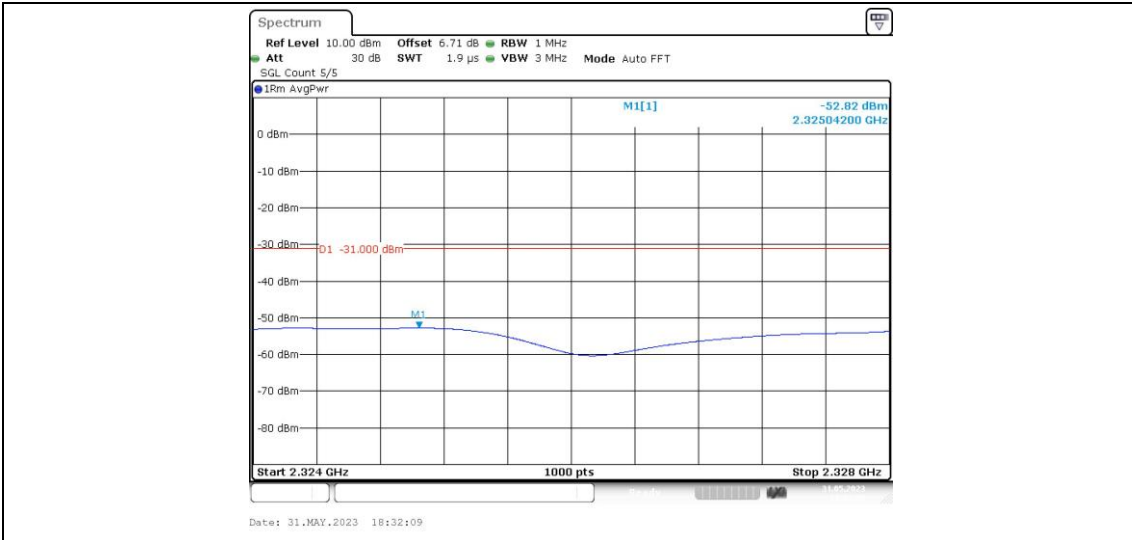

Band40-5MHz-16QAM-38750-1RB#0-Range11:2324~2328MHz