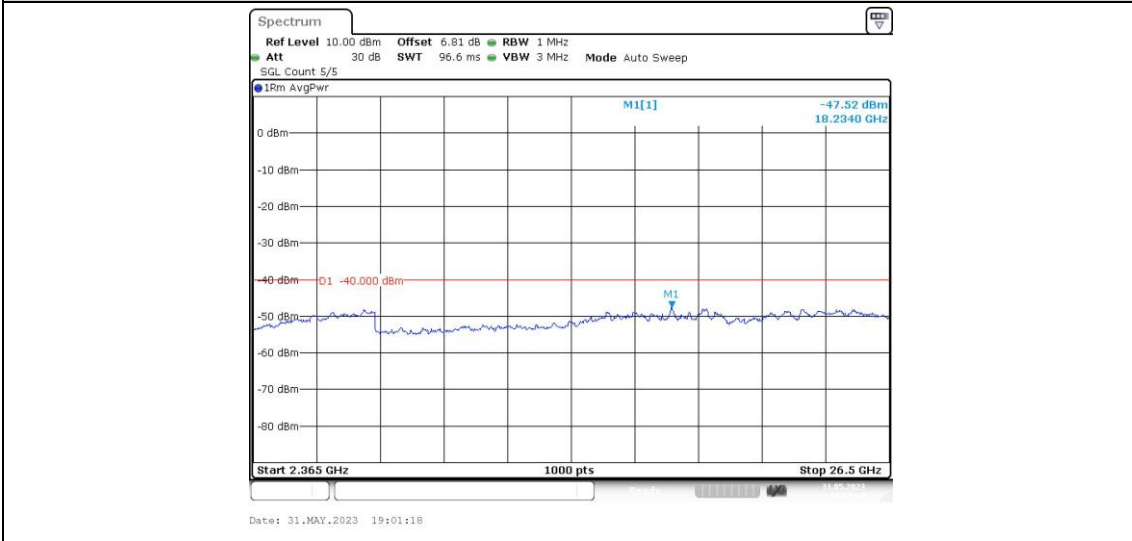

**Band40-10MHz-QPSK-38750-1RB#0-Range13:2337~2341MHz**

**Band40-10MHz-QPSK-38750-1RB#0-Range14:2341~2345MHz**

**Band40-10MHz-QPSK-38750-1RB#0-Range15:2345~2365MHz**

**Band40-10MHz-QPSK-38750-1RB#0-Range16:2365~26500MHz**