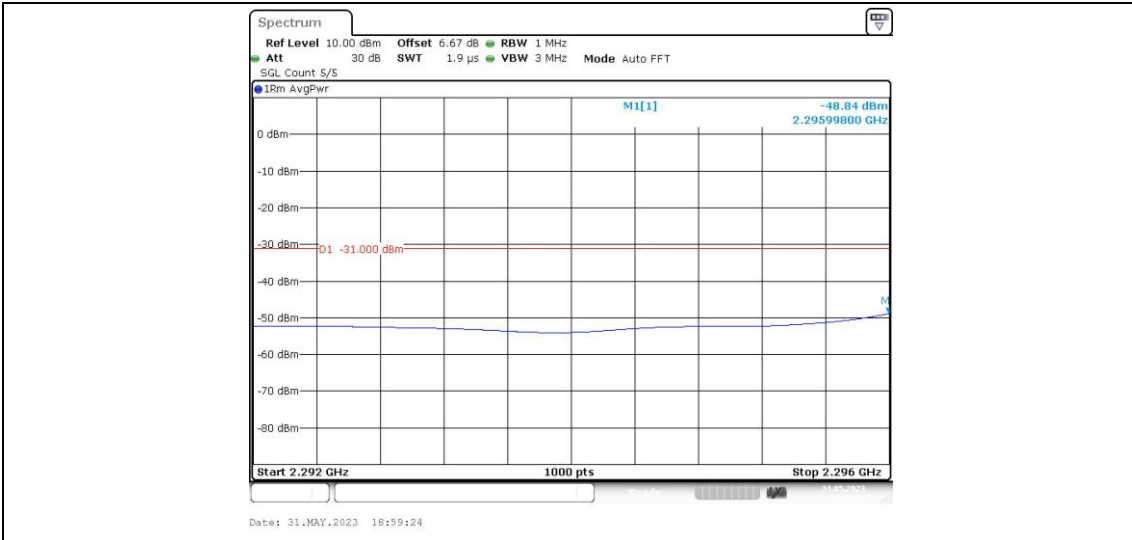

Band40-10MHz-QPSK-38750-1RB#0-Range4:1000~2288MHz

Band40-10MHz-QPSK-38750-1RB#0-Range5:2288~2292MHz

Band40-10MHz-QPSK-38750-1RB#0-Range6:2292~2296MHz

Band40-10MHz-QPSK-38750-1RB#0-Range7:2296~2300MHz

Band40-10MHz-QPSK-38750-1RB#0-Range8:2300~2304MHz