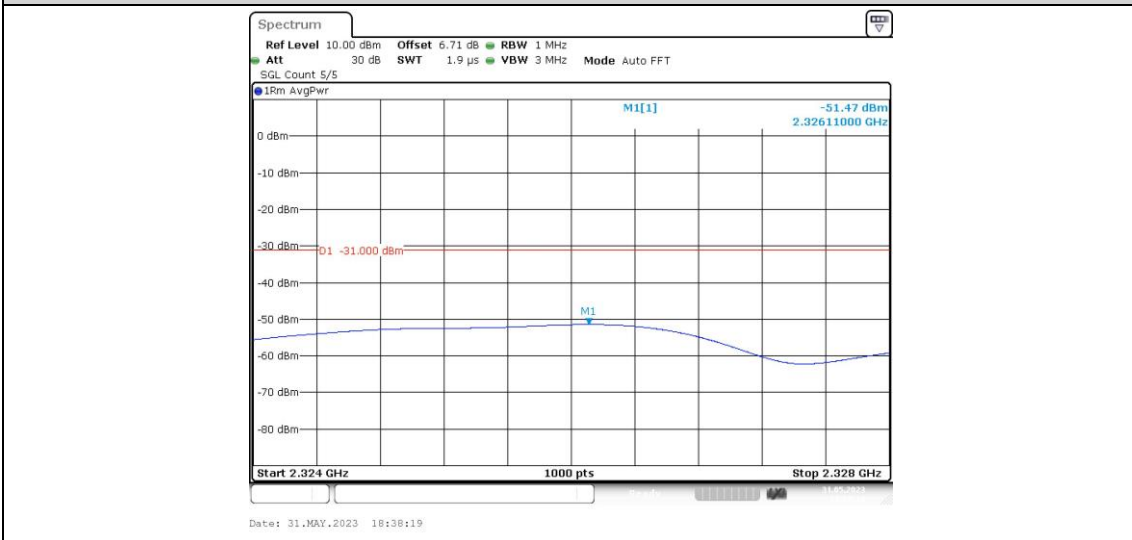

Band40-5MHz-16QAM-38775-1RB#0-Range7:2296~2300MHz

Band40-5MHz-16QAM-38775-1RB#0-Range8:2300~2305MHz

Band40-5MHz-16QAM-38775-1RB#0-Range9:2316~2320MHz

Band40-5MHz-16QAM-38775-1RB#0-Range10:2320~2324MHz

Band40-5MHz-16QAM-38775-1RB#0-Range11:2324~2328MHz