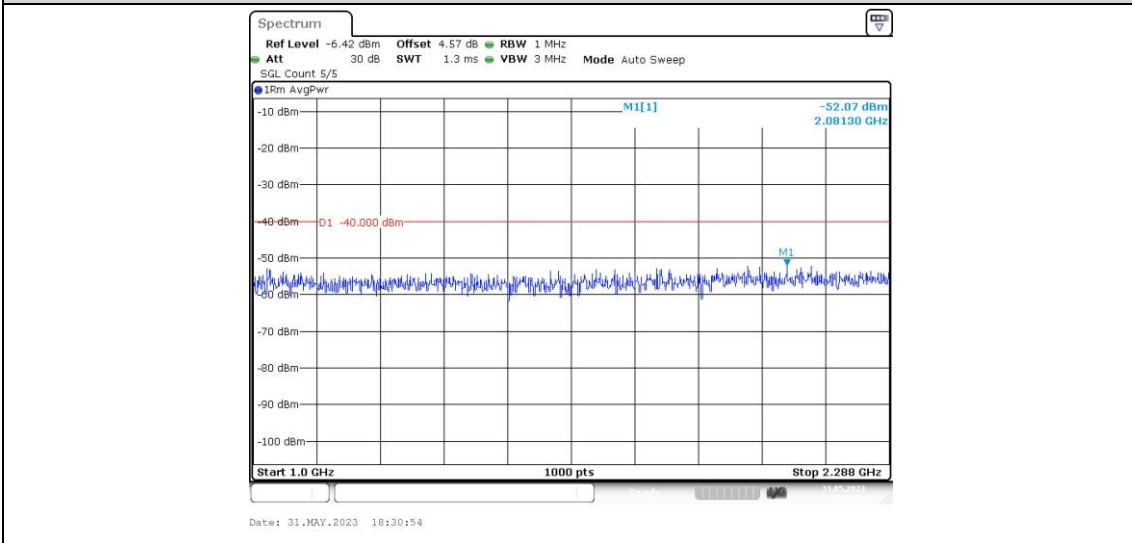

Band40-5MHz-16QAM-38725-1RB#0-Range16:2365~26500MHz

Band40-5MHz-16QAM-38750-1RB#0-Range1:0.009~0.15MHz

Band40-5MHz-16QAM-38750-1RB#0-Range2:0.15~30MHz

Band40-5MHz-16QAM-38750-1RB#0-Range3:30~1000MHz

Band40-5MHz-16QAM-38750-1RB#0-Range4:1000~2288MHz