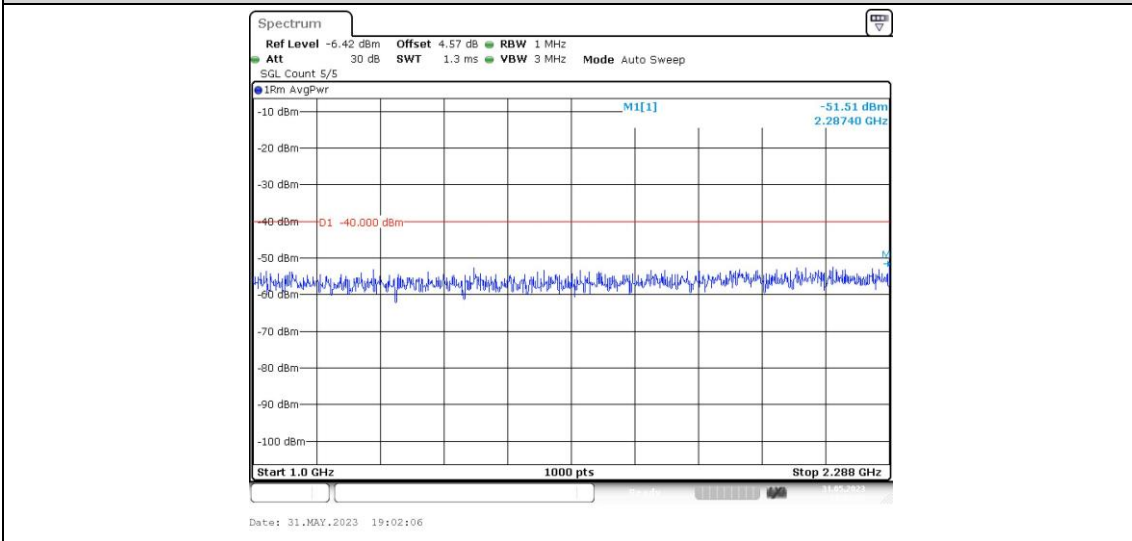

**Band40-10MHz-16QAM-38750-1RB#0-Range1:0.009~0.15MHz**

**Band40-10MHz-16QAM-38750-1RB#0-Range2:0.15~30MHz**

Band40-10MHz-16QAM-38750-1RB#0-Range3:30~1000MHz

Band40-10MHz-16QAM-38750-1RB#0-Range4:1000~2288MHz