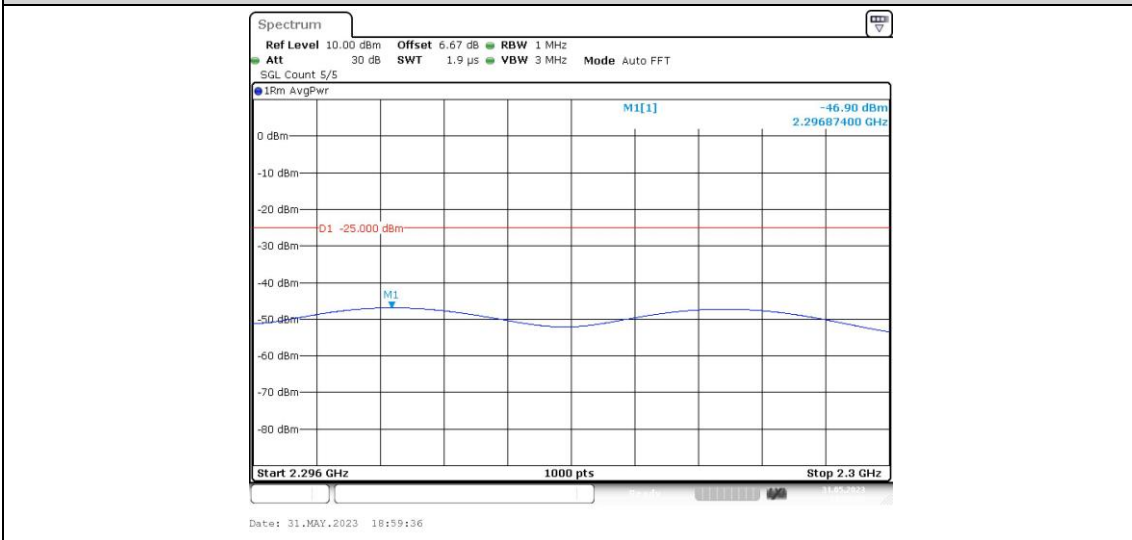

Band40-10MHz-QPSK-38750-1RB#0-Range4:1000~2288MHz

Band40-10MHz-QPSK-38750-1RB#0-Range5:2288~2292MHz

Band40-10MHz-QPSK-38750-1RB#0-Range6:2292~2296MHz

Band40-10MHz-QPSK-38750-1RB#0-Range7:2296~2300MHz

Band40-10MHz-QPSK-38750-1RB#0-Range8:2300~2304MHz