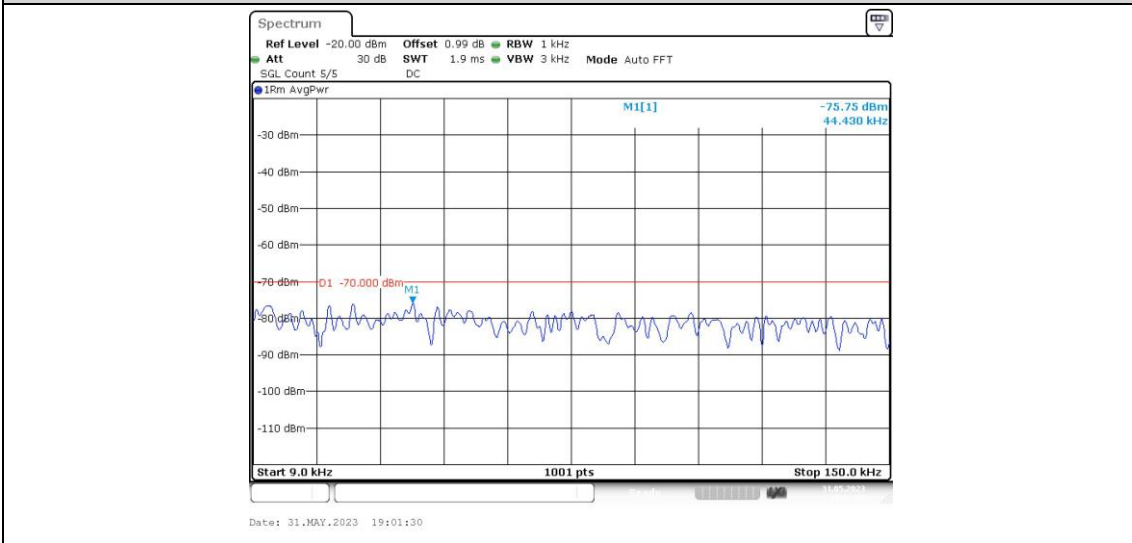

Band40-10MHz-16QAM-38750-1RB#0-Range1:0.009~0.15MHz

Band40-10MHz-16QAM-38750-1RB#0-Range2:0.15~30MHz