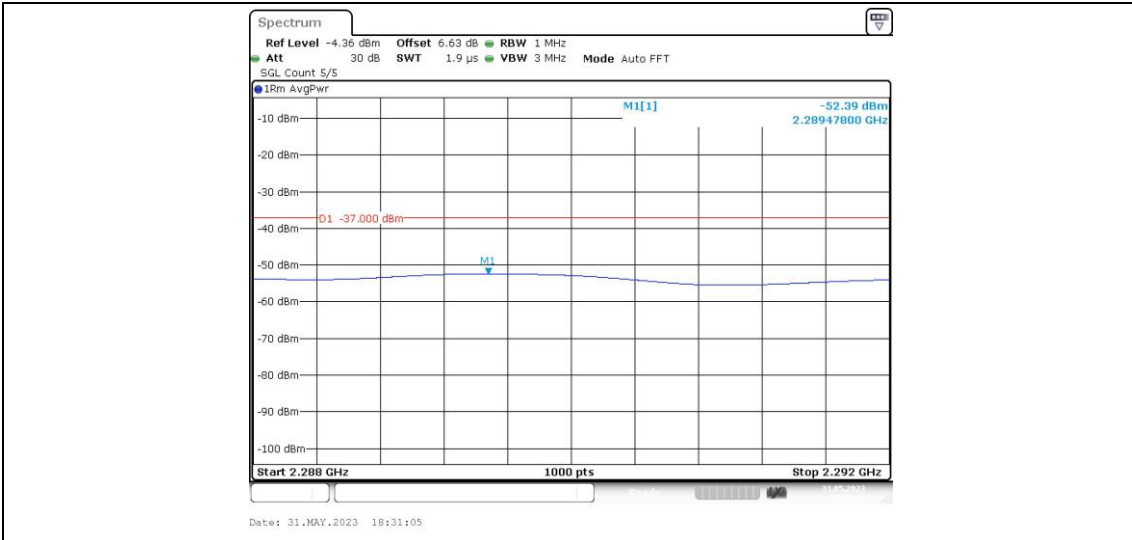

Band40-5MHz-16QAM-38750-1RB#0-Range5:2288~2292MHz