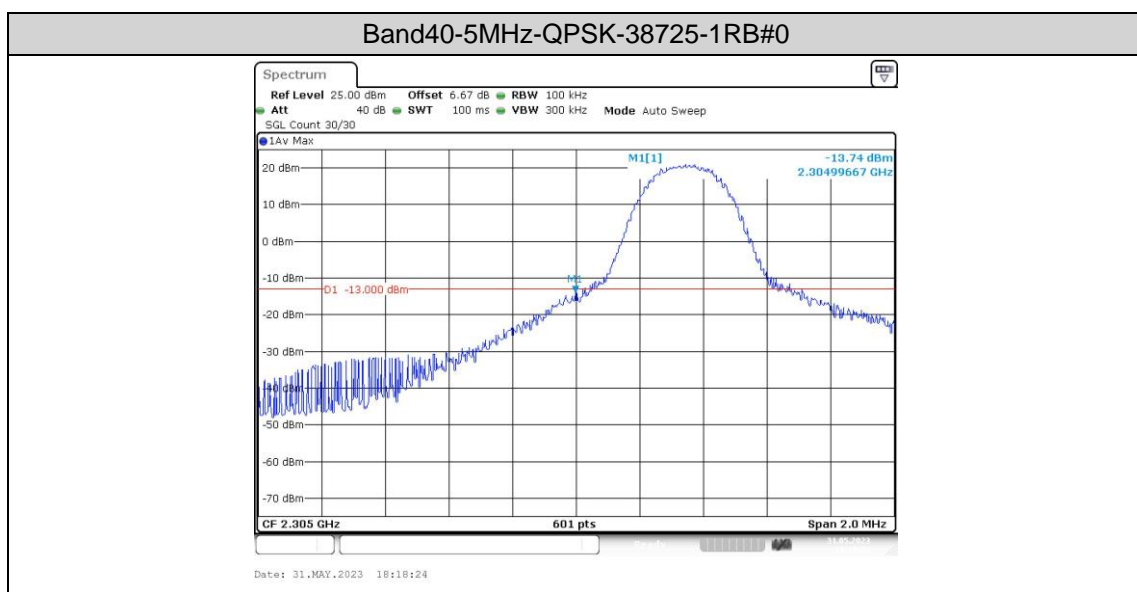

Appendix D: Band Edge

Test Result

Band	Bandwidth	Modulation	Channel	RB Configuration	Result(dBm)	Verdict
Band40	5MHz	QPSK	38725	1RB#0	-13.74	PASS
Band40	5MHz	QPSK	38725	1RB#24	-41.43	PASS
Band40	5MHz	QPSK	38725	25RB#0	-23.44	PASS
Band40	5MHz	QPSK	38775	1RB#0	-39.92	PASS
Band40	5MHz	QPSK	38775	1RB#24	-14.29	PASS
Band40	5MHz	QPSK	38775	25RB#0	-21.47	PASS
Band40	5MHz	16QAM	38725	1RB#0	-15.64	PASS
Band40	5MHz	16QAM	38725	1RB#24	-42.28	PASS
Band40	5MHz	16QAM	38725	25RB#0	-23.10	PASS
Band40	5MHz	16QAM	38775	1RB#0	-39.56	PASS
Band40	5MHz	16QAM	38775	1RB#24	-14.71	PASS
Band40	5MHz	16QAM	38775	25RB#0	-24.63	PASS
Band40	10MHz	QPSK	38750	1RB#0	-20.56,-42.62	PASS
Band40	10MHz	QPSK	38750	1RB#49	-43.65,-24.18	PASS
Band40	10MHz	QPSK	38750	50RB#0	-28.03,-26.31	PASS
Band40	10MHz	16QAM	38750	1RB#0	-23.02,-43.29	PASS
Band40	10MHz	16QAM	38750	1RB#49	-42.92,-21.85	PASS
Band40	10MHz	16QAM	38750	50RB#0	-27.39,-28.64	PASS

Test Graphs