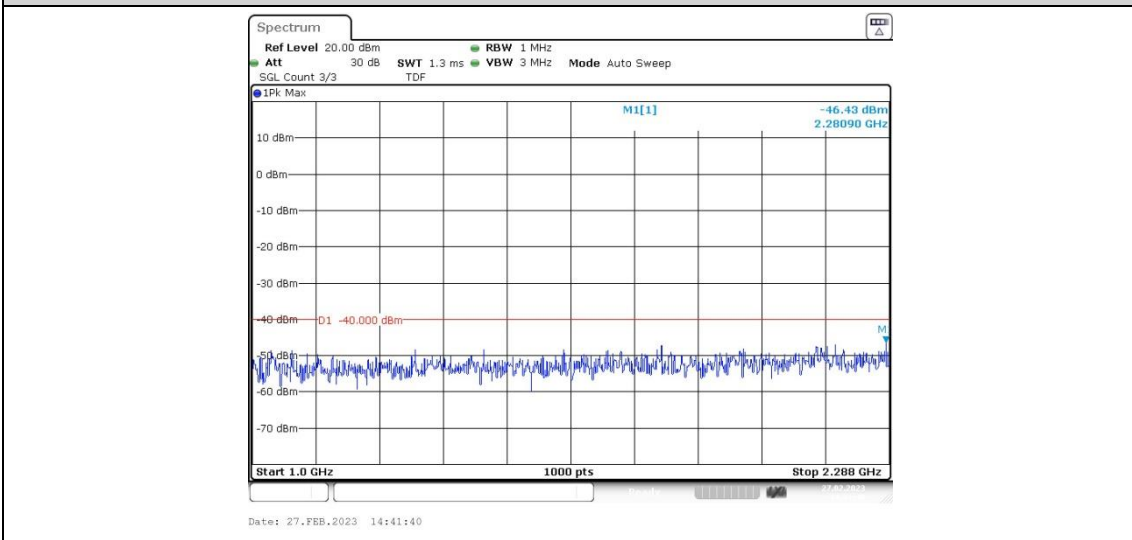

Band40-5MHz-QPSK-38750-1RB#0-Range5:2288~2292MHz