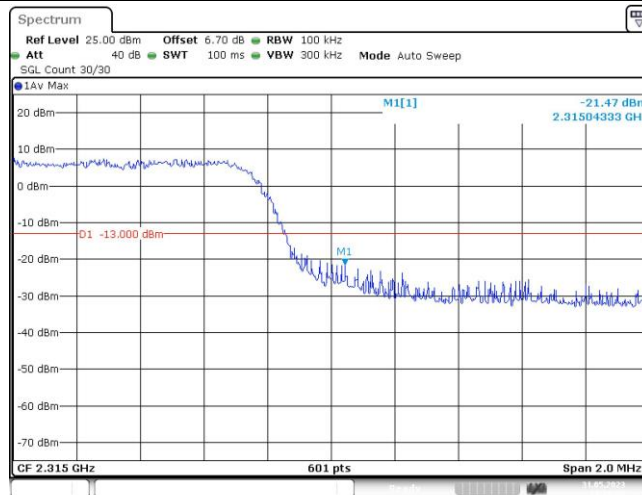

### Test Graphs

**Band40-5MHz-QPSK-38725-1RB#24**

**Band40-5MHz-QPSK-38725-25RB#0**

**Band40-5MHz-QPSK-38775-1RB#0**

**Band40-5MHz-QPSK-38775-1RB#24**

Date: 31.MAY.2023 18:20:09

Band40-5MHz-QPSK-38775-25RB#0