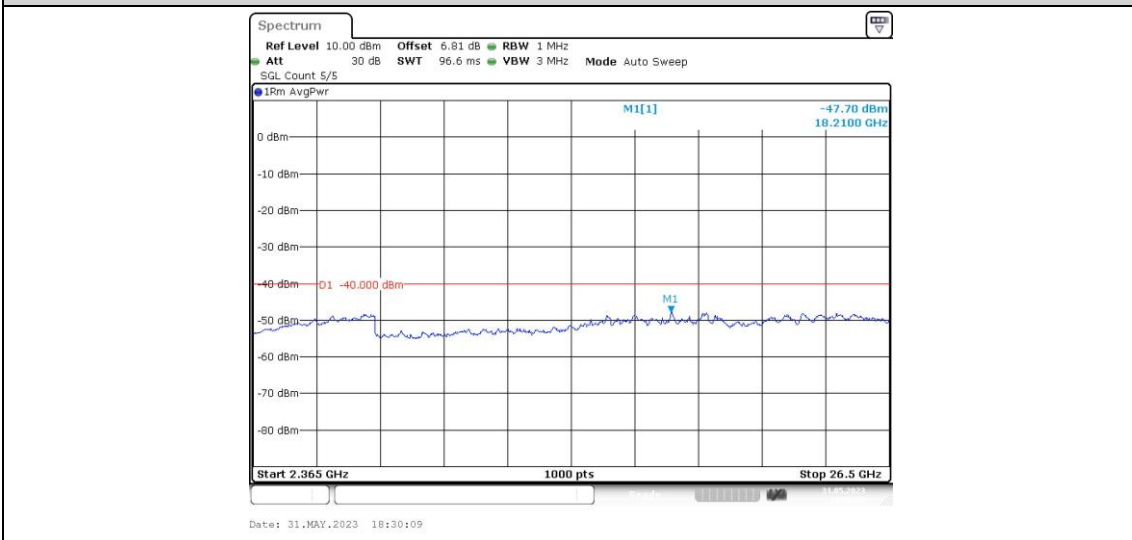

Band40-5MHz-QPSK-38750-1RB#0-Range12:2328~2337MHz

Band40-5MHz-QPSK-38750-1RB#0-Range13:2337~2341MHz

Band40-5MHz-QPSK-38750-1RB#0-Range14:2341~2345MHz

Band40-5MHz-QPSK-38750-1RB#0-Range15:2345~2365MHz

Band40-5MHz-QPSK-38750-1RB#0-Range16:2365~26500MHz