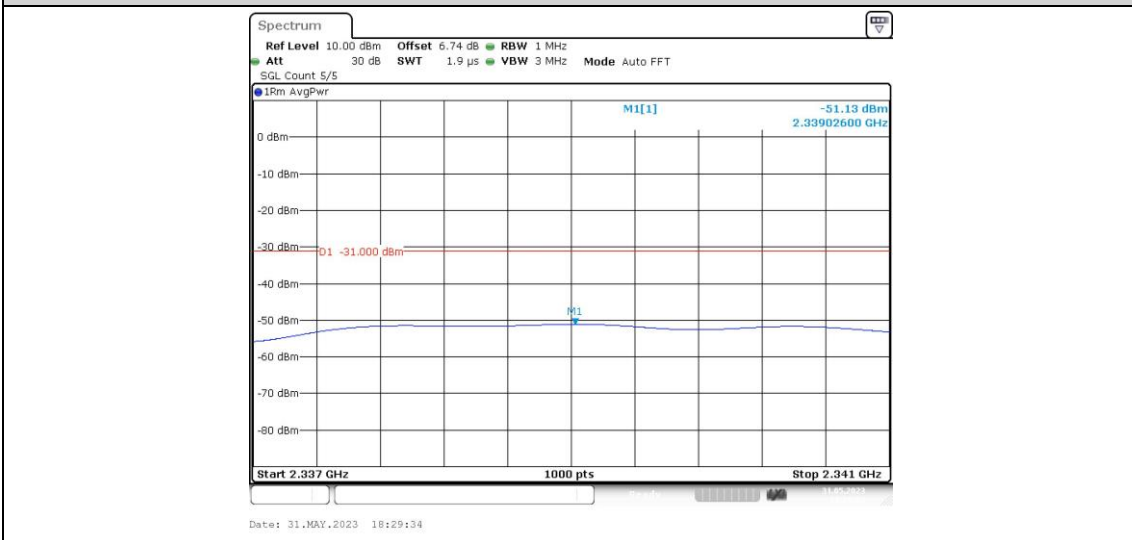

Band40-5MHz-QPSK-38750-1RB#0-Range14:2341~2345MHz