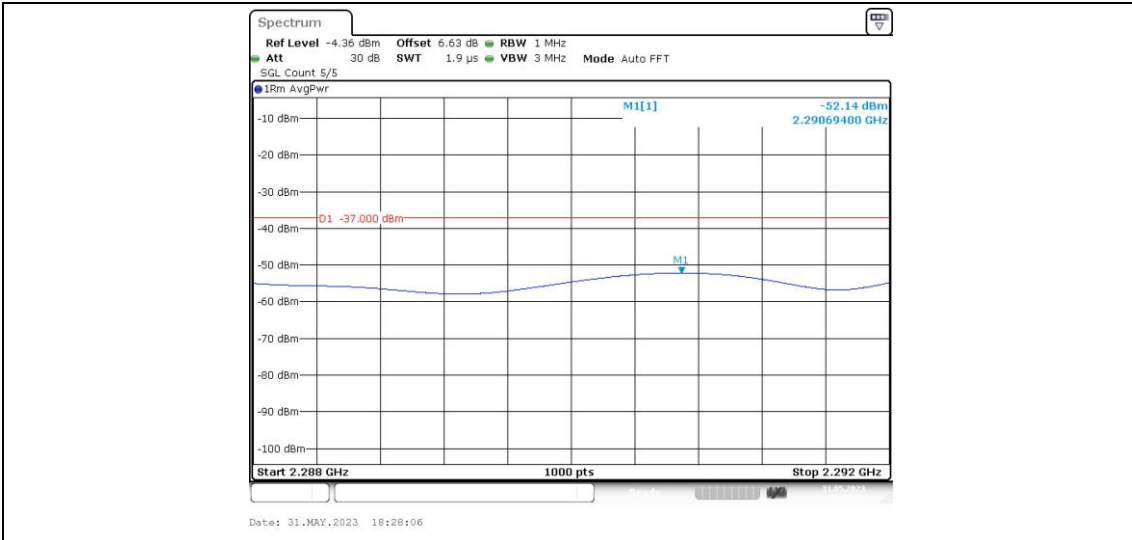

Band40-5MHz-QPSK-38750-1RB#0-Range2:0.15~30MHz

Band40-5MHz-QPSK-38750-1RB#0-Range3:30~1000MHz

Band40-5MHz-QPSK-38750-1RB#0-Range4:1000~2288MHz

Band40-5MHz-QPSK-38750-1RB#0-Range5:2288~2292MHz

Band40-5MHz-QPSK-38750-1RB#0-Range6:2292~2296MHz