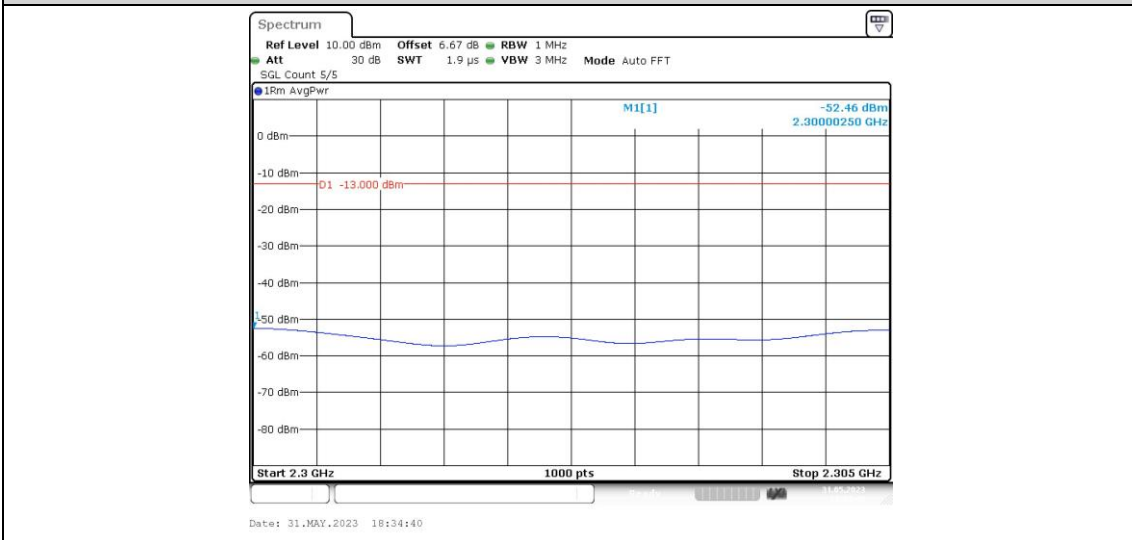

Band40-5MHz-QPSK-38775-1RB#0-Range5:2288~2292MHz

Band40-5MHz-QPSK-38775-1RB#0-Range6:2292~2296MHz

Band40-5MHz-QPSK-38775-1RB#0-Range7:2296~2300MHz

Band40-5MHz-QPSK-38775-1RB#0-Range8:2300~2305MHz

Band40-5MHz-QPSK-38775-1RB#0-Range9:2316~2320MHz