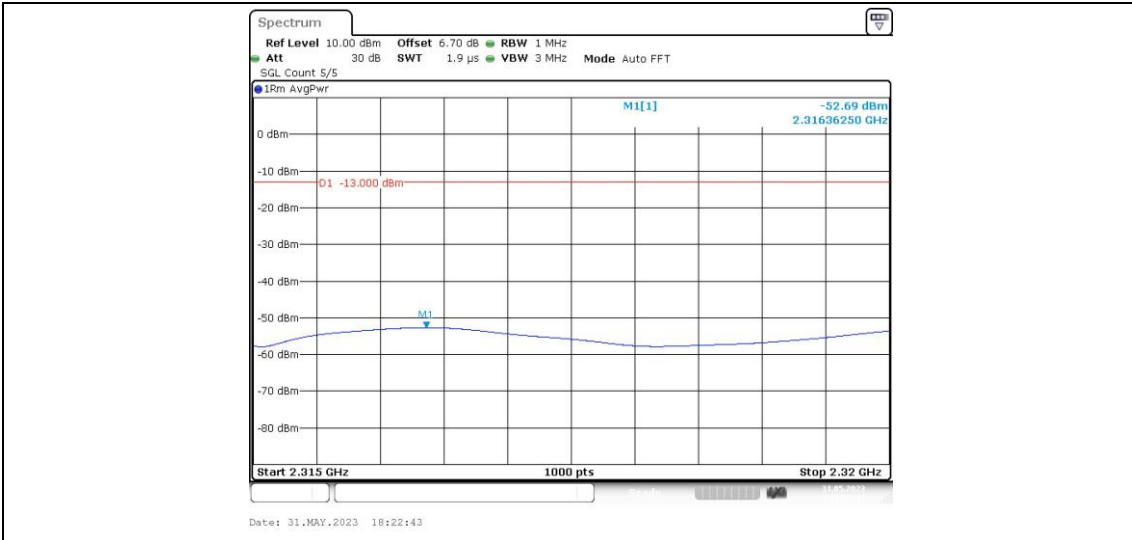

Band40-5MHz-QPSK-38725-1RB#0-Range9:2315~2320MHz