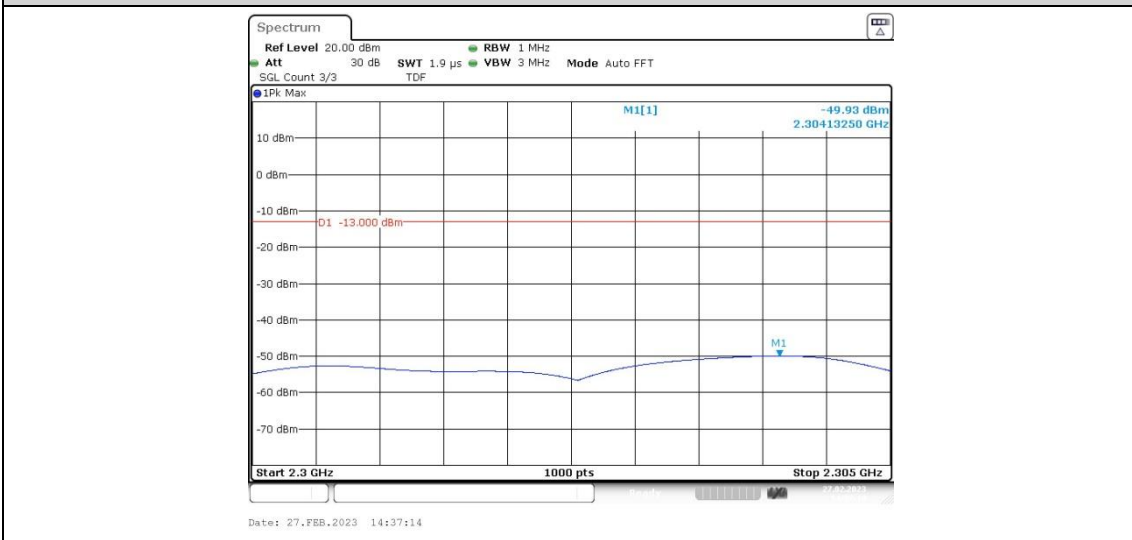

Band40-5MHz-QPSK-38725-1RB#0-Range8:2300~2304MHz