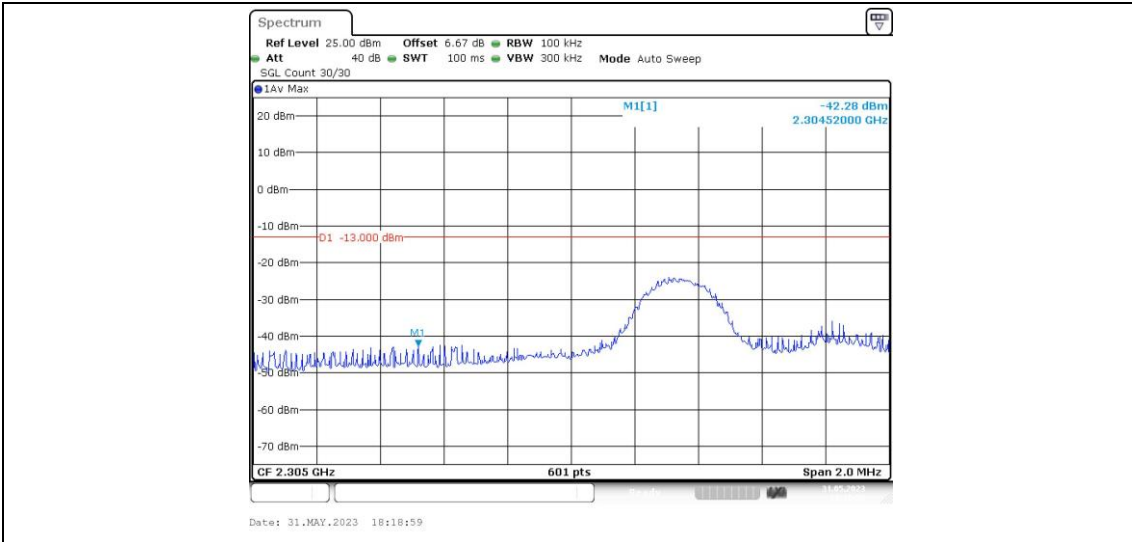

Band40-5MHz-16QAM-38725-25RB#0