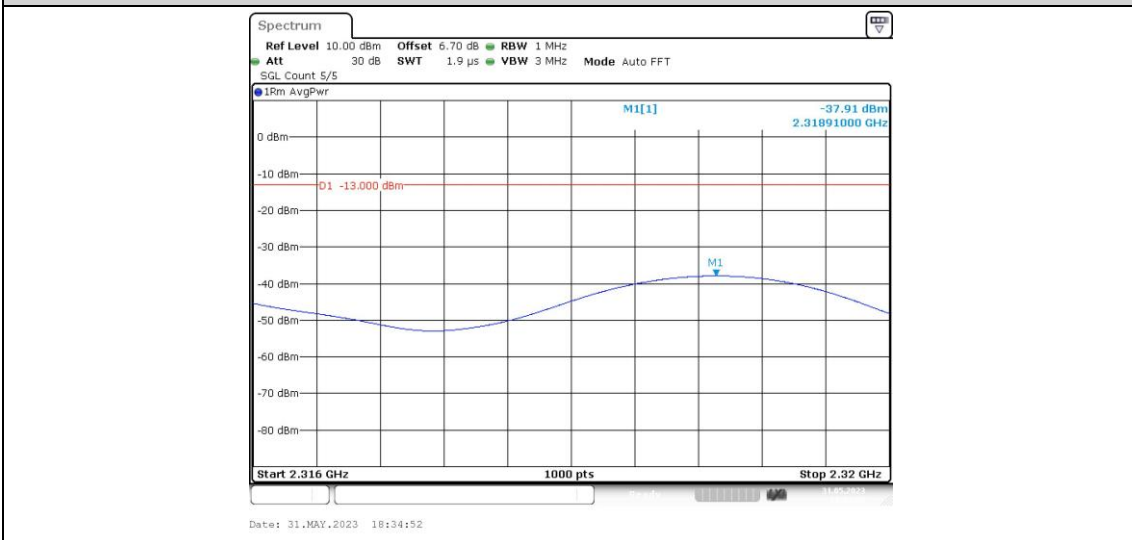

Band40-5MHz-QPSK-38775-1RB#0-Range5:2288~2292MHz

Band40-5MHz-QPSK-38775-1RB#0-Range6:2292~2296MHz

Band40-5MHz-QPSK-38775-1RB#0-Range7:2296~2300MHz

Band40-5MHz-QPSK-38775-1RB#0-Range8:2300~2305MHz

Band40-5MHz-QPSK-38775-1RB#0-Range9:2316~2320MHz