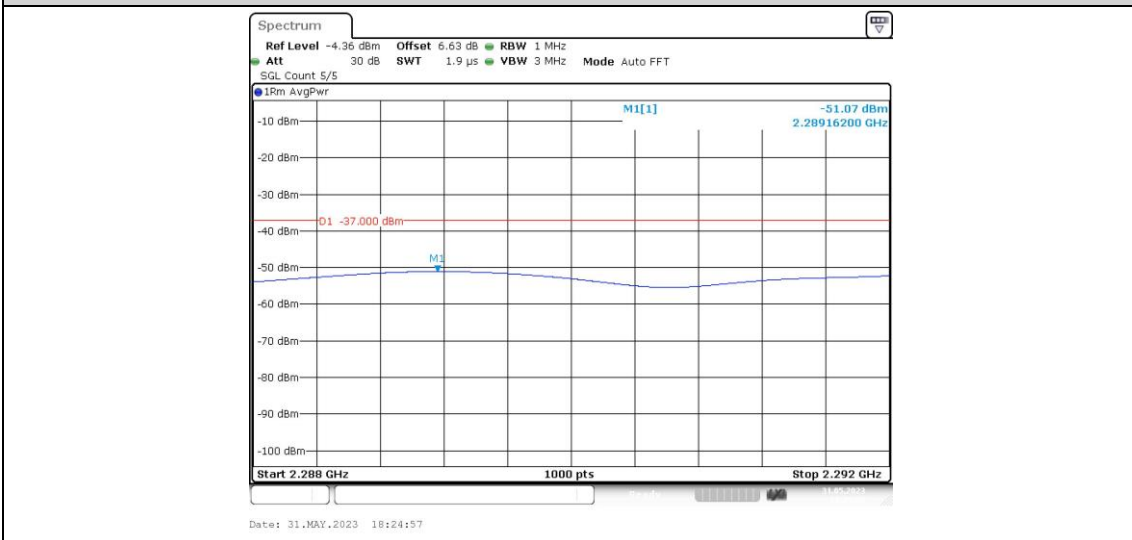

Band40-5MHz-16QAM-38725-1RB#0-Range6:2292~2296MHz