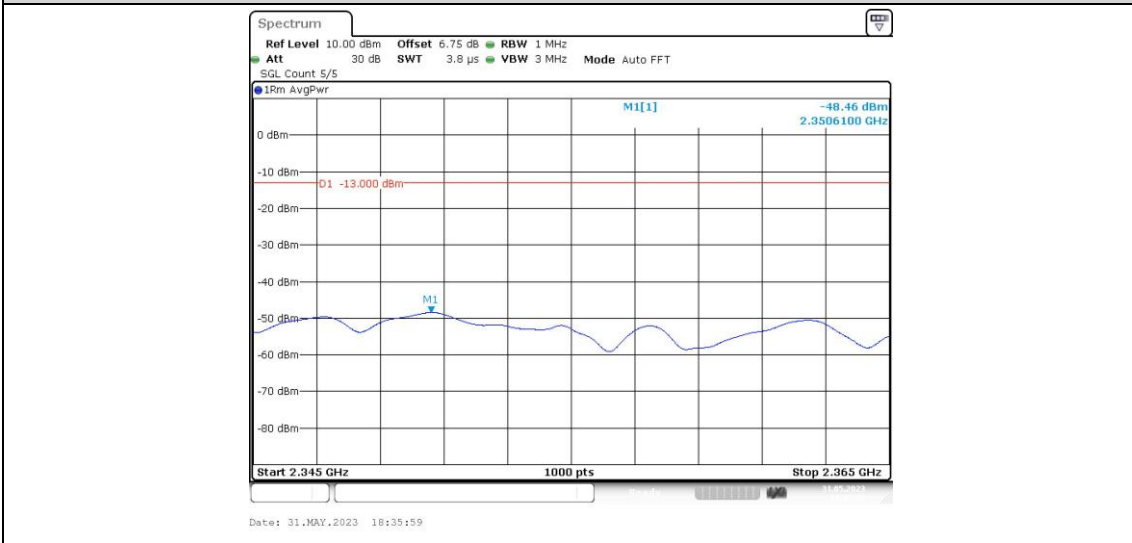

Band40-5MHz-QPSK-38775-1RB#0-Range16:2365~26500MHz