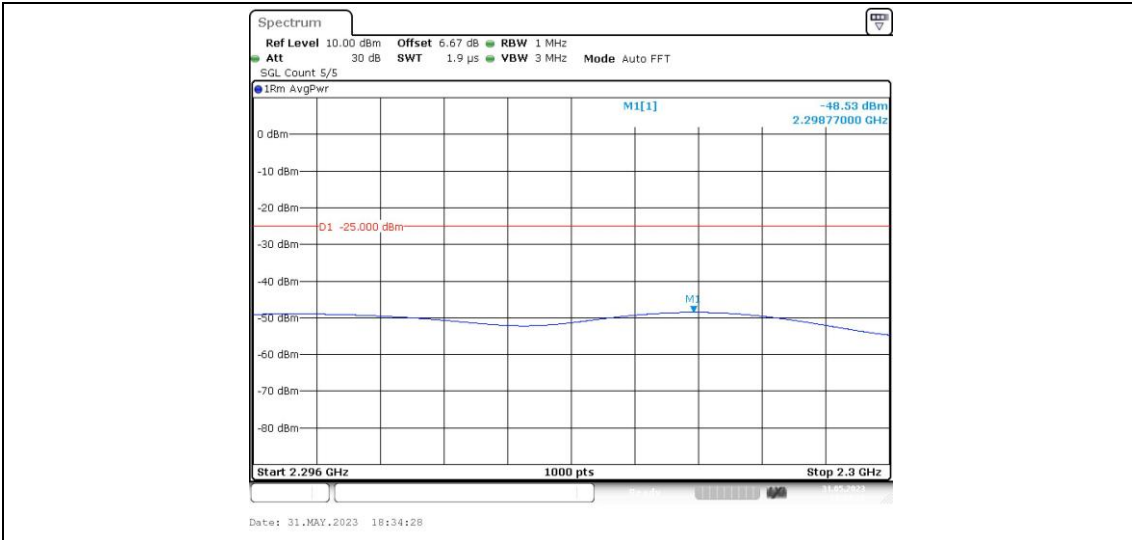

Band40-5MHz-QPSK-38775-1RB#0-Range8:2300~2305MHz