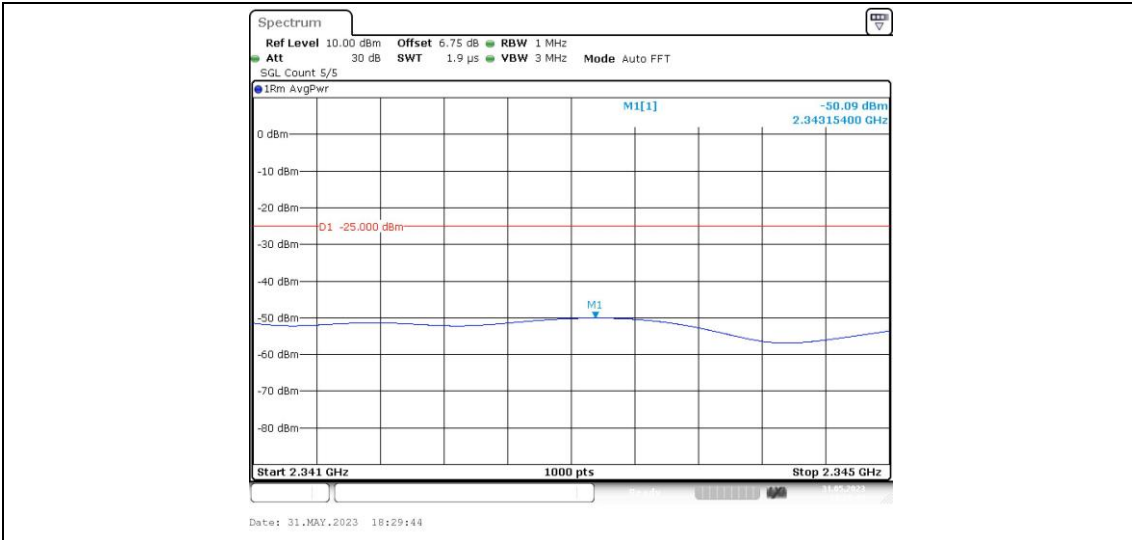

Band40-5MHz-QPSK-38750-1RB#0-Range15:2345~2365MHz