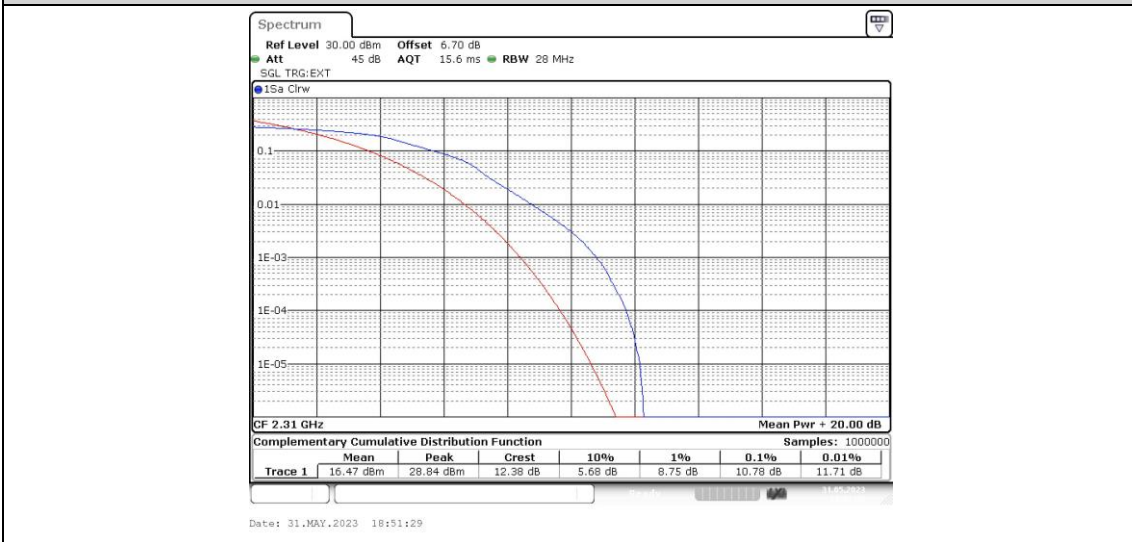

Band40-5MHz-16QAM-38775-1RB#0