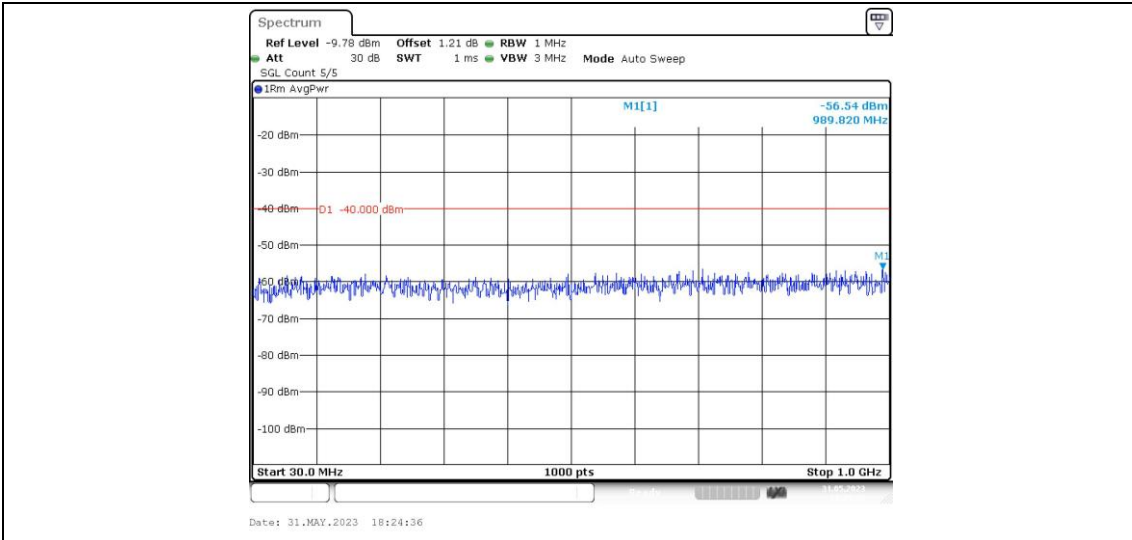

Band40-5MHz-QPSK-38775-1RB#0-Range15:2345~2365MHz

Band40-5MHz-QPSK-38775-1RB#0-Range16:2365~26500MHz

Band40-5MHz-16QAM-38725-1RB#0-Range1:0.009~0.15MHz

Band40-5MHz-16QAM-38725-1RB#0-Range2:0.15~30MHz

Band40-5MHz-16QAM-38725-1RB#0-Range3:30~1000MHz