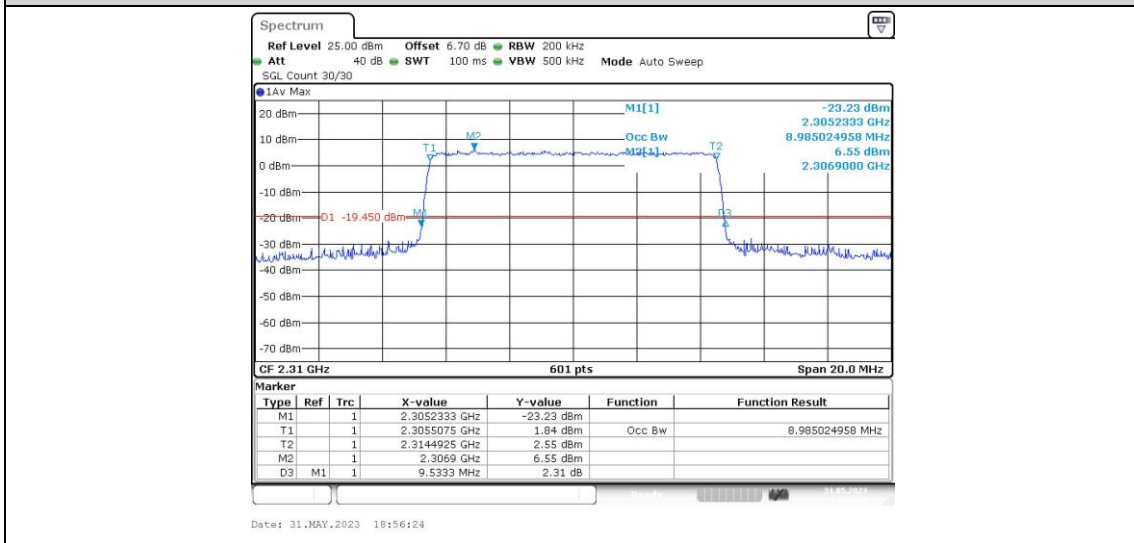

### Test Graphs

Band40-5MHz-16QAM-38725-25RB#0

Band40-5MHz-16QAM-38750-25RB#0

Band40-5MHz-16QAM-38775-25RB#0

**Band40-10MHz-QPSK-38750-50RB#0**

**Band40-10MHz-16QAM-38750-50RB#0**