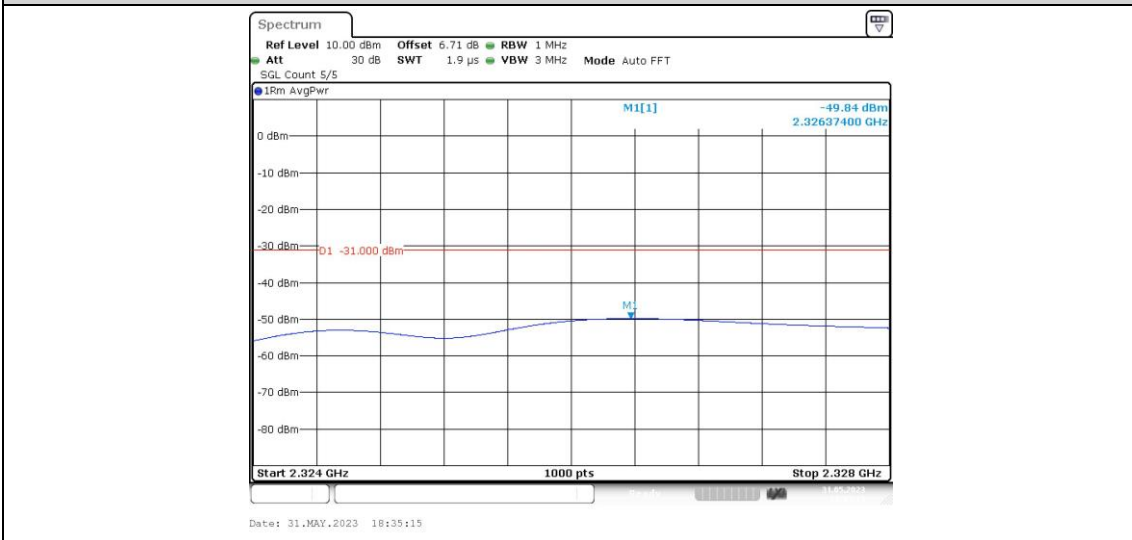

Band40-5MHz-QPSK-38775-1RB#0-Range12:2328~2337MHz