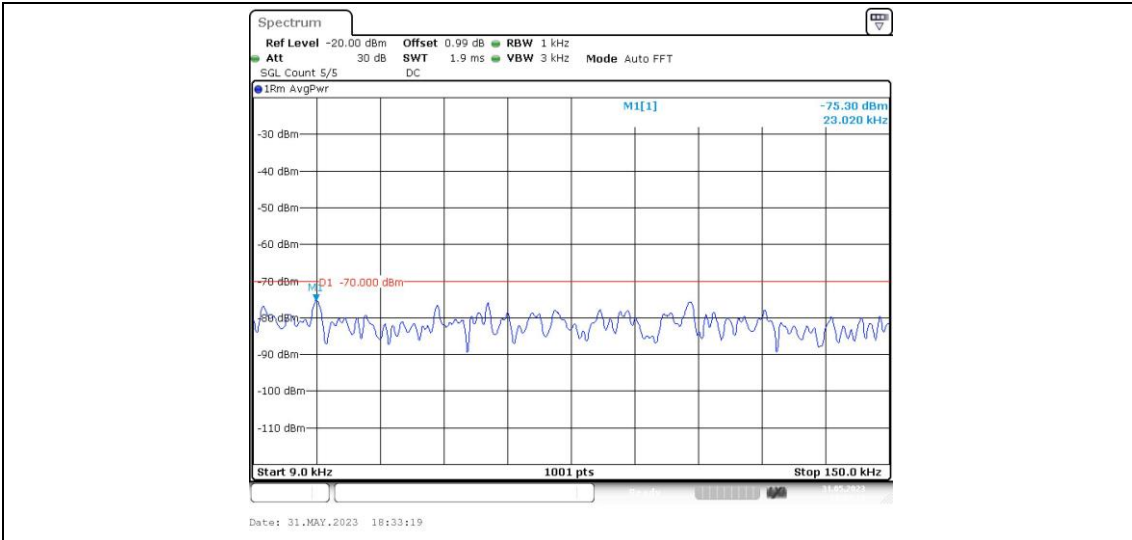

Band40-5MHz-QPSK-38775-1RB#0-Range2:0.15~30MHz

Band40-5MHz-QPSK-38775-1RB#0-Range3:30~1000MHz

Band40-5MHz-QPSK-38775-1RB#0-Range4:1000~2288MHz