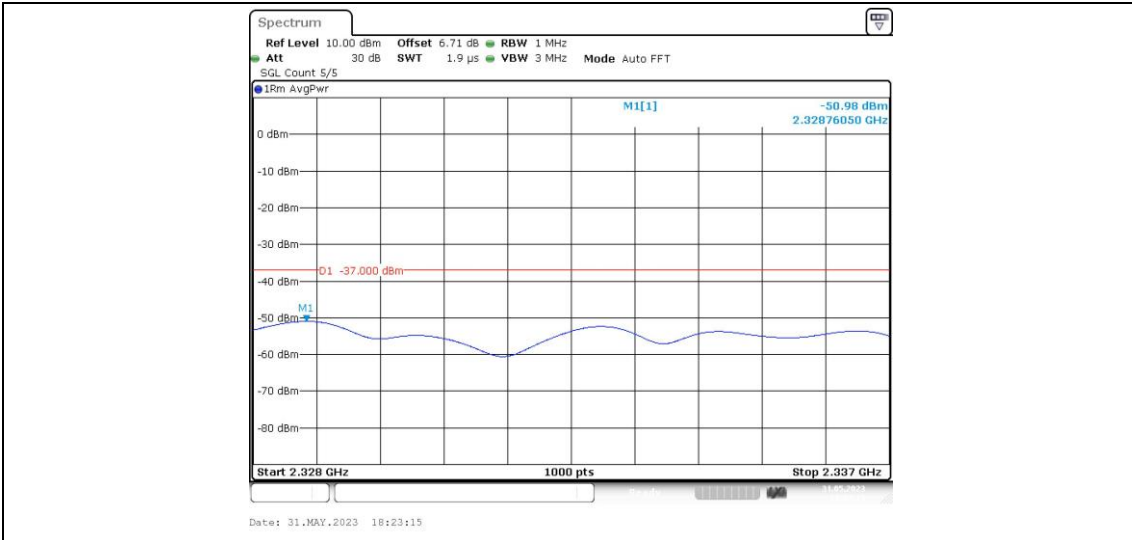

Band40-5MHz-QPSK-38725-1RB#0-Range8:2300~2304MHz

Band40-5MHz-QPSK-38725-1RB#0-Range9:2315~2320MHz

Band40-5MHz-QPSK-38725-1RB#0-Range10:2320~2324MHz

Band40-5MHz-QPSK-38725-1RB#0-Range11:2324~2328MHz

Band40-5MHz-QPSK-38725-1RB#0-Range12:2328~2337MHz