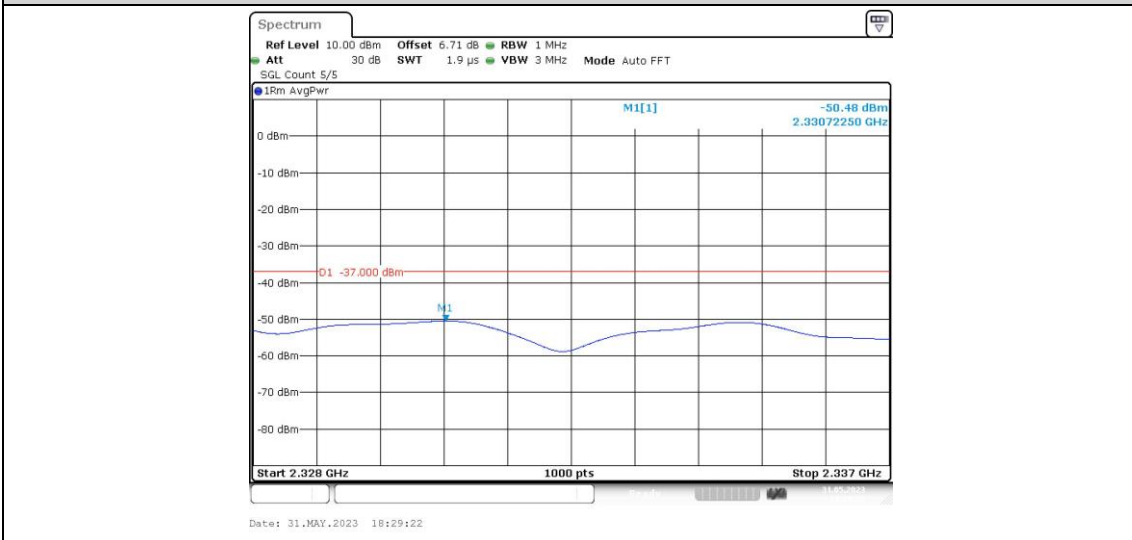

Band40-5MHz-QPSK-38750-1RB#0-Range13:2337~2341MHz