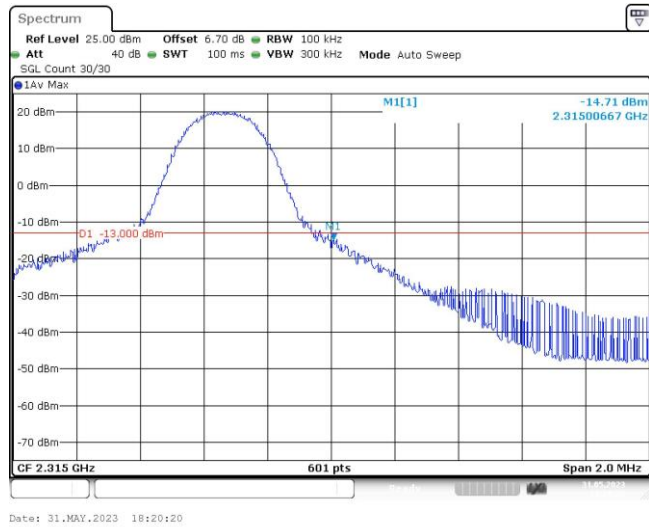

Band40-5MHz-16QAM-38775-25RB#0