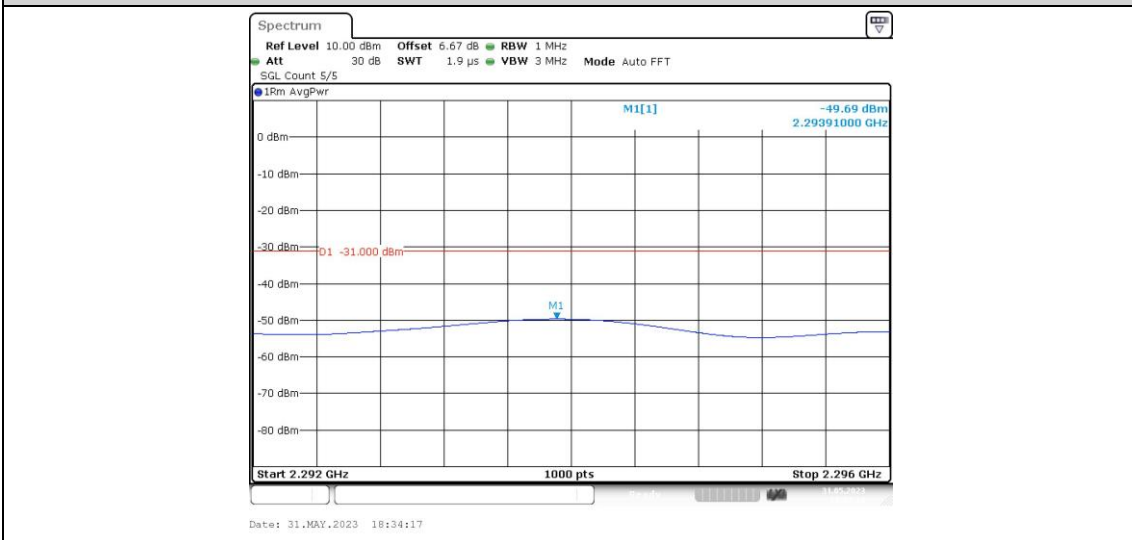

Band40-5MHz-QPSK-38775-1RB#0-Range7:2296~2300MHz