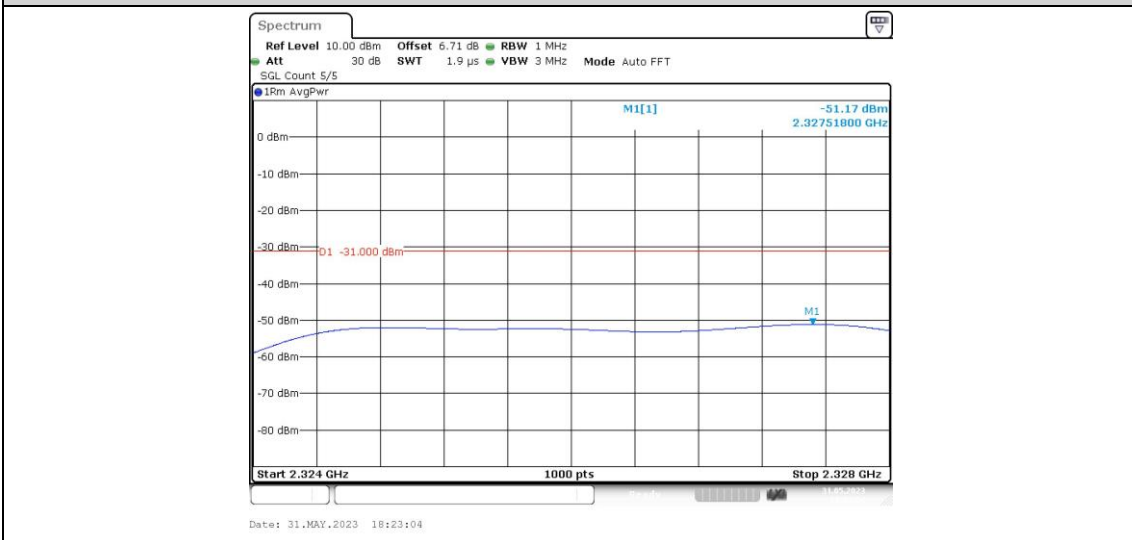

Band40-5MHz-QPSK-38725-1RB#0-Range8:2300~2304MHz

Band40-5MHz-QPSK-38725-1RB#0-Range9:2315~2320MHz

Band40-5MHz-QPSK-38725-1RB#0-Range10:2320~2324MHz

Band40-5MHz-QPSK-38725-1RB#0-Range11:2324~2328MHz

Band40-5MHz-QPSK-38725-1RB#0-Range12:2328~2337MHz