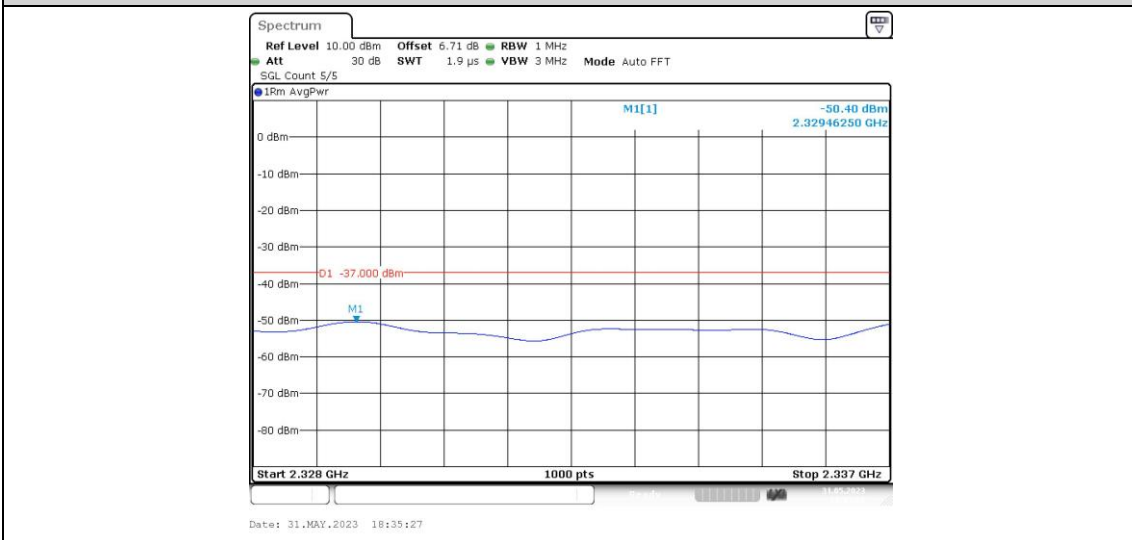

Band40-5MHz-QPSK-38775-1RB#0-Range13:2337~2341MHz