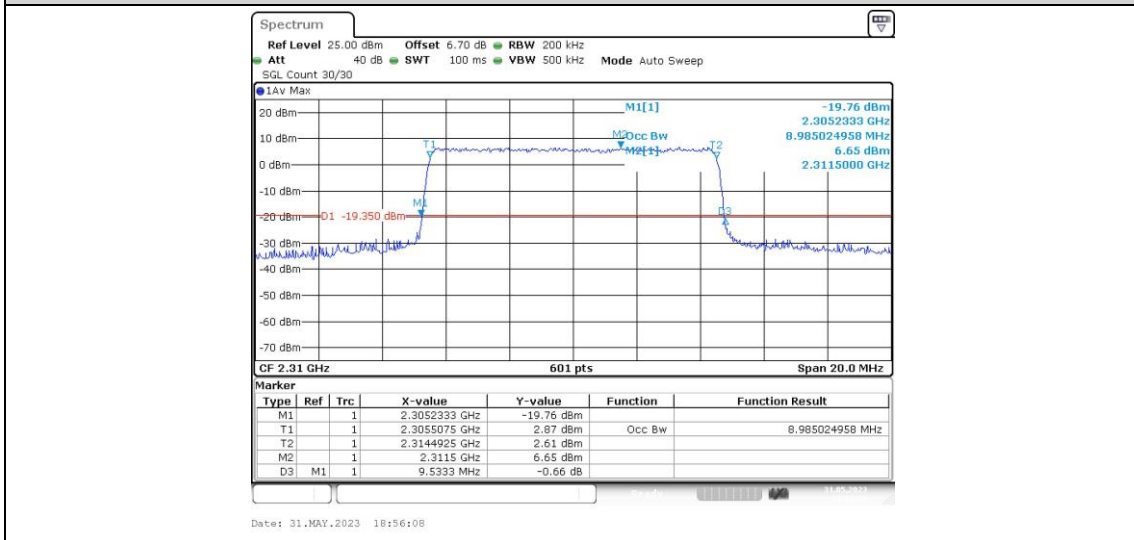

### Test Graphs

Band40-5MHz-16QAM-38725-25RB#0

Band40-5MHz-16QAM-38750-25RB#0

Band40-5MHz-16QAM-38775-25RB#0

**Band40-10MHz-QPSK-38750-50RB#0**

**Band40-10MHz-16QAM-38750-50RB#0**

## Appendix D: Band Edge