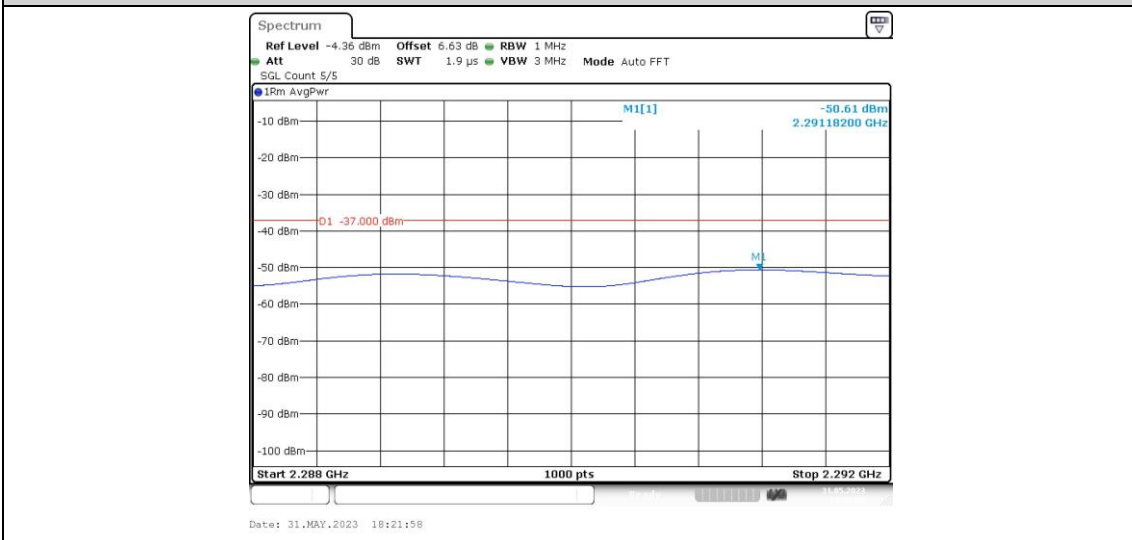

### Test Graphs

Band40-5MHz-QPSK-38725-1RB#0-Range4:1000~2288MHz

Band40-5MHz-QPSK-38725-1RB#0-Range5:2288~2292MHz

Band40-5MHz-QPSK-38725-1RB#0-Range6:2292~2296MHz

Band40-5MHz-QPSK-38725-1RB#0-Range7:2296~2300MHz