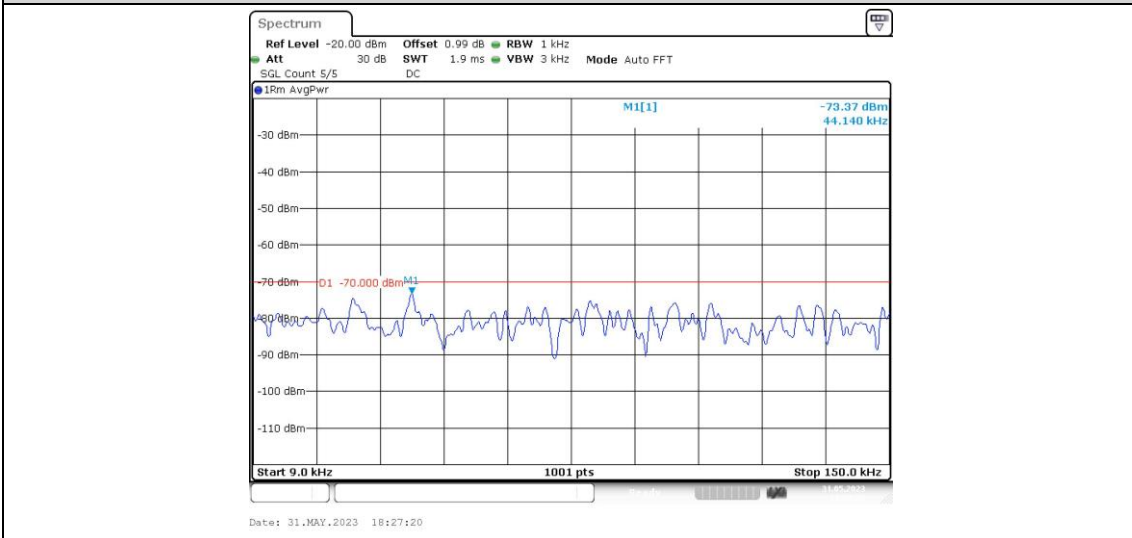

Band40-5MHz-QPSK-38725-1RB#0-Range13:2337~2341MHz

Band40-5MHz-QPSK-38725-1RB#0-Range14:2341~2345MHz

Band40-5MHz-QPSK-38725-1RB#0-Range15:2345~2365MHz

Band40-5MHz-QPSK-38725-1RB#0-Range16:2365~26500MHz

Band40-5MHz-QPSK-38750-1RB#0-Range1:0.009~0.15MHz