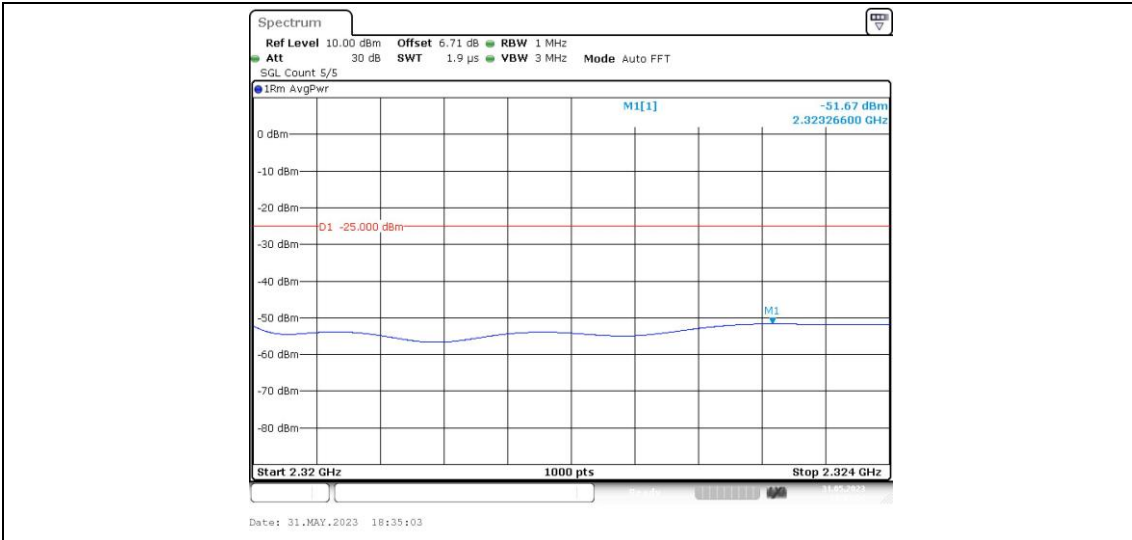

Band40-5MHz-QPSK-38775-1RB#0-Range11:2324~2328MHz