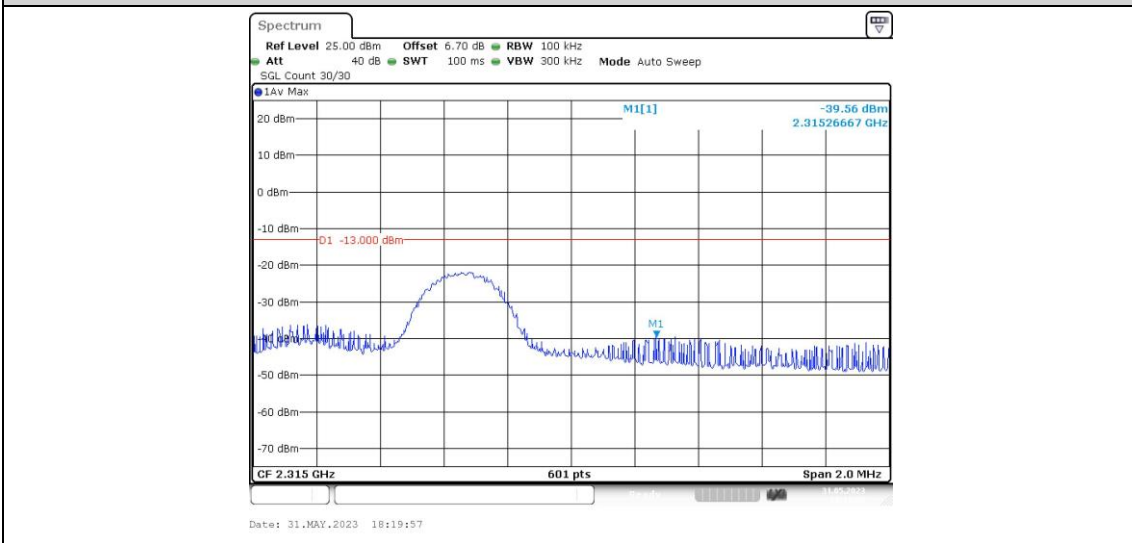

Band40-5MHz-16QAM-38775-1RB#24