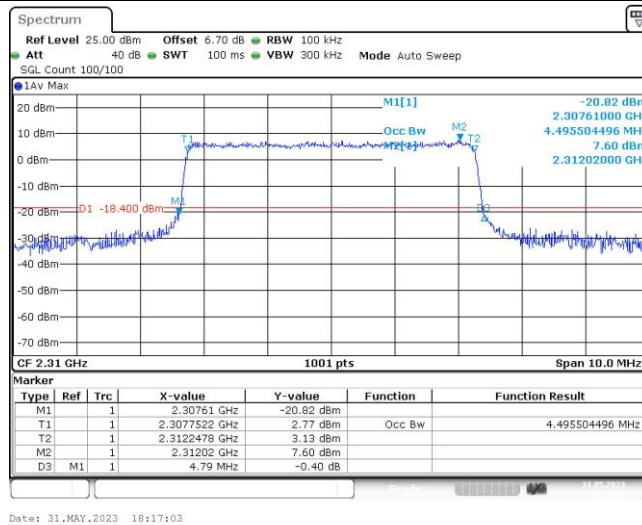

### Test Graphs

Band40-5MHz-16QAM-38725-25RB#0

Band40-5MHz-16QAM-38750-25RB#0

Band40-5MHz-16QAM-38775-25RB#0

**Band40-10MHz-QPSK-38750-50RB#0**

**Band40-10MHz-16QAM-38750-50RB#0**