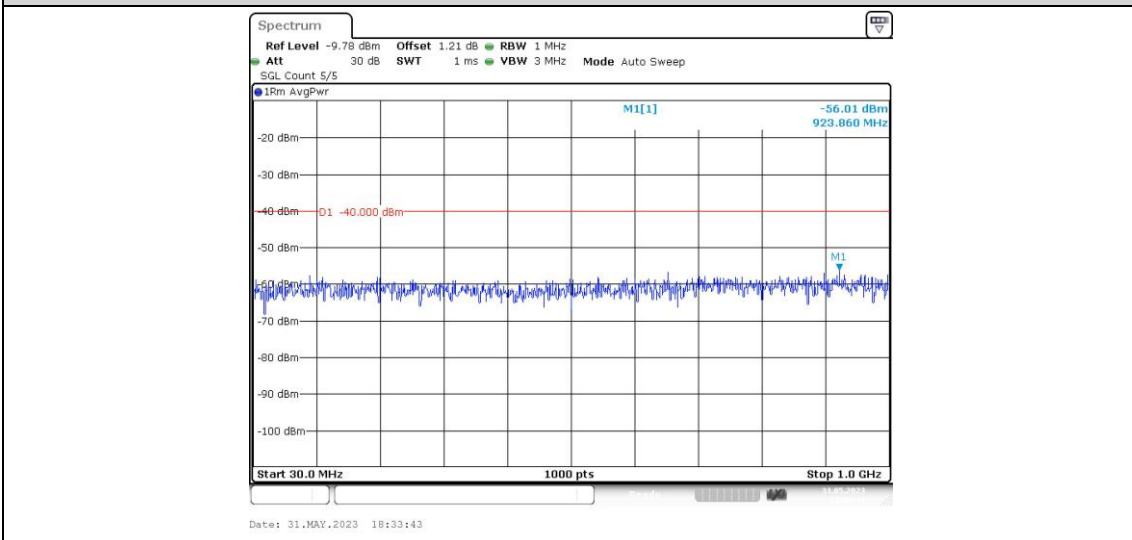

Band40-5MHz-QPSK-38775-1RB#0-Range3:30~1000MHz

Band40-5MHz-QPSK-38775-1RB#0-Range4:1000~2288MHz