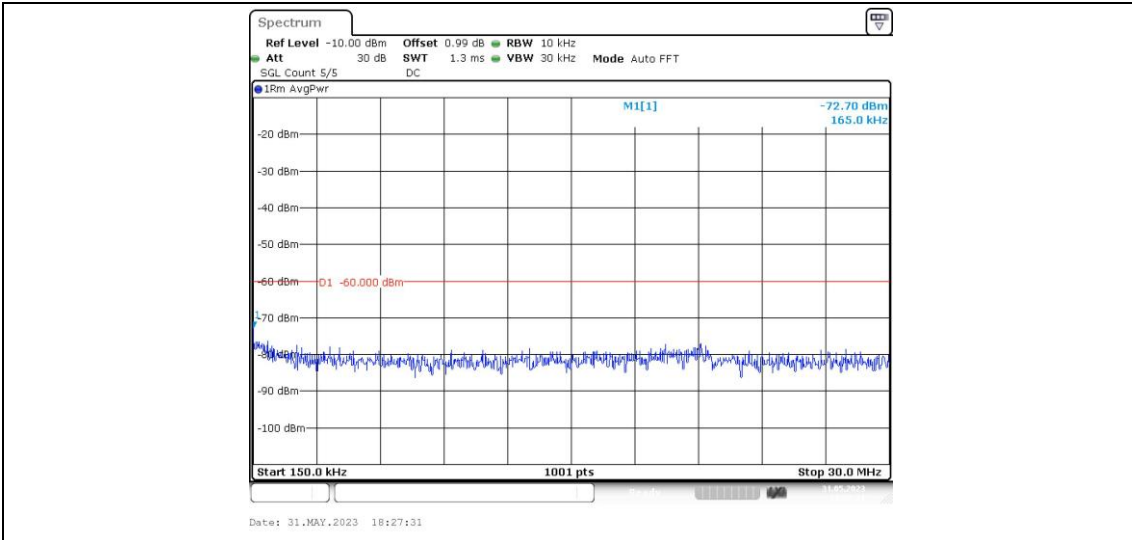

Band40-5MHz-QPSK-38750-1RB#0-Range3:30~1000MHz