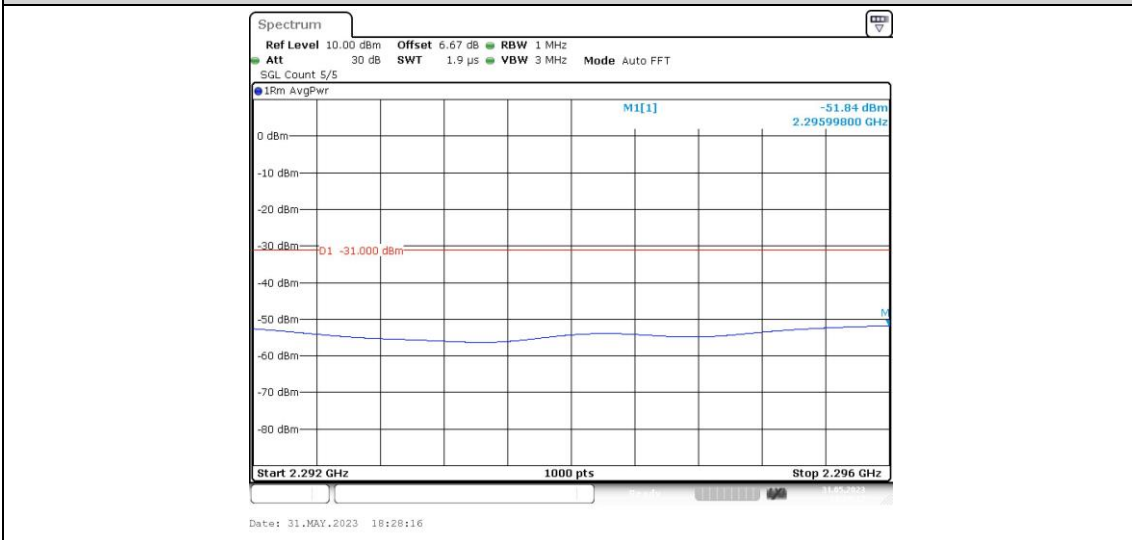

Band40-5MHz-QPSK-38750-1RB#0-Range2:0.15~30MHz

Band40-5MHz-QPSK-38750-1RB#0-Range3:30~1000MHz

Band40-5MHz-QPSK-38750-1RB#0-Range4:1000~2288MHz

Band40-5MHz-QPSK-38750-1RB#0-Range5:2288~2292MHz

Band40-5MHz-QPSK-38750-1RB#0-Range6:2292~2296MHz