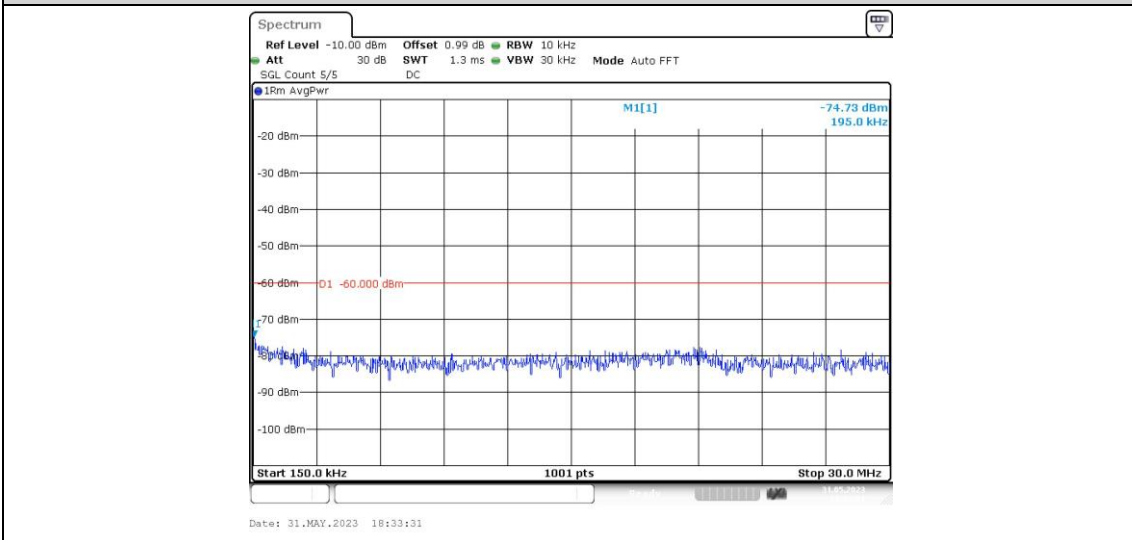

Band40-5MHz-QPSK-38775-1RB#0-Range2:0.15~30MHz