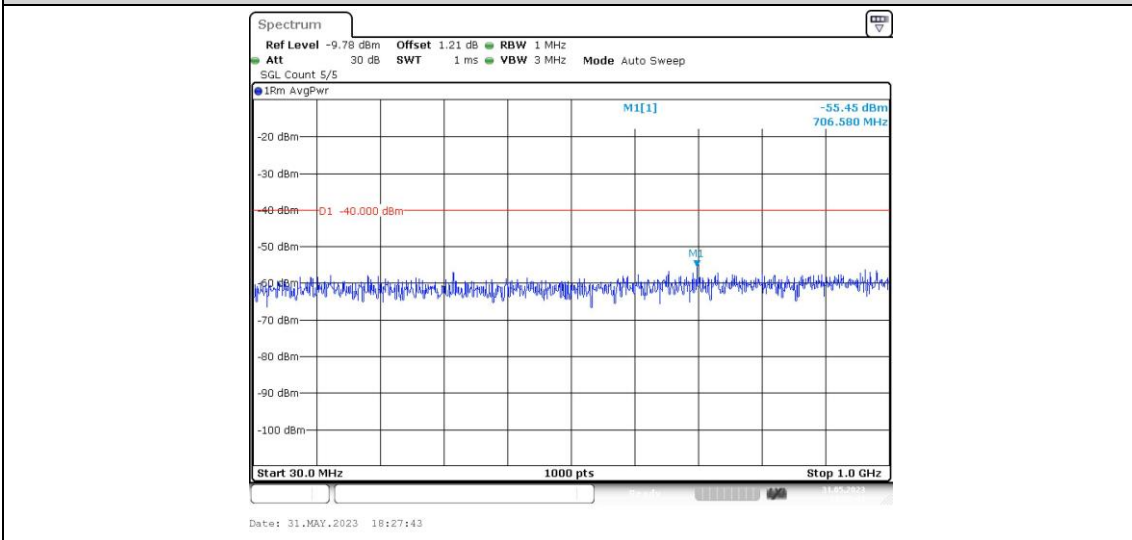

Band40-5MHz-QPSK-38750-1RB#0-Range4:1000~2288MHz