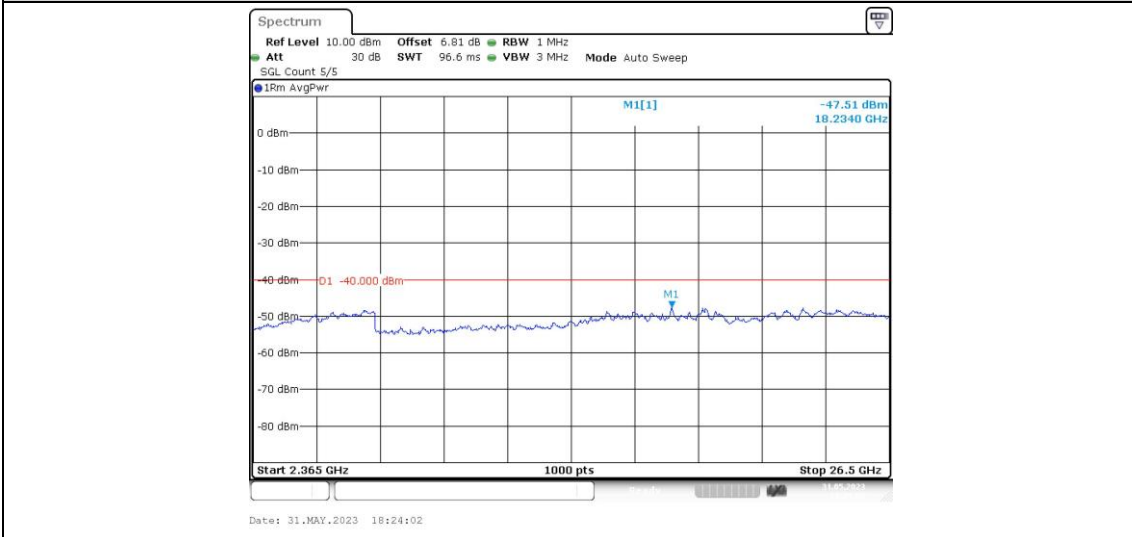

Band40-5MHz-QPSK-38725-1RB#0-Range13:2337~2341MHz

Band40-5MHz-QPSK-38725-1RB#0-Range14:2341~2345MHz

Band40-5MHz-QPSK-38725-1RB#0-Range15:2345~2365MHz

Band40-5MHz-QPSK-38725-1RB#0-Range16:2365~26500MHz

Band40-5MHz-QPSK-38750-1RB#0-Range1:0.009~0.15MHz