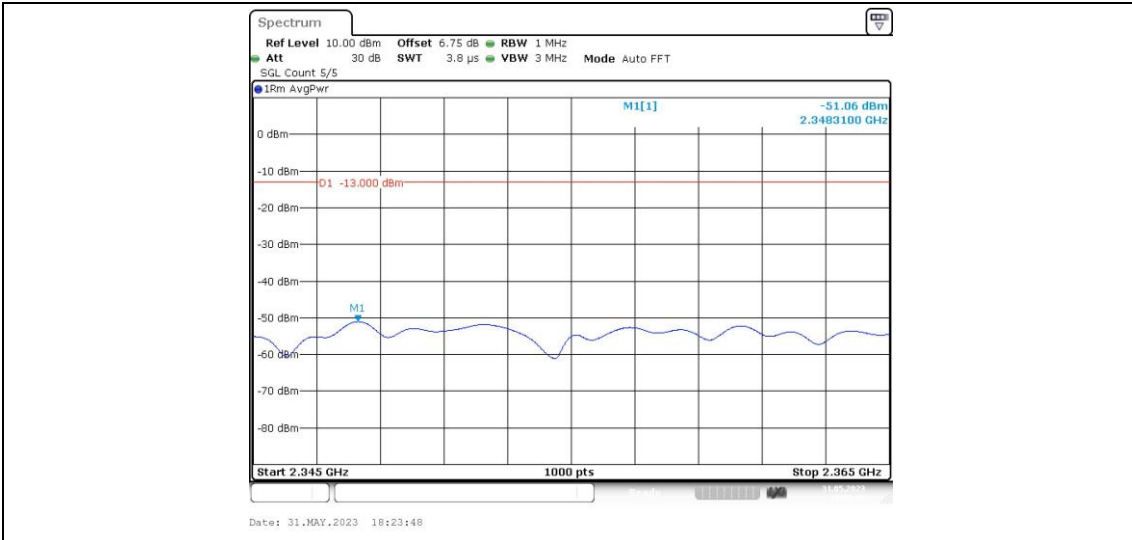

Band40-5MHz-QPSK-38725-1RB#0-Range16:2365~26500MHz