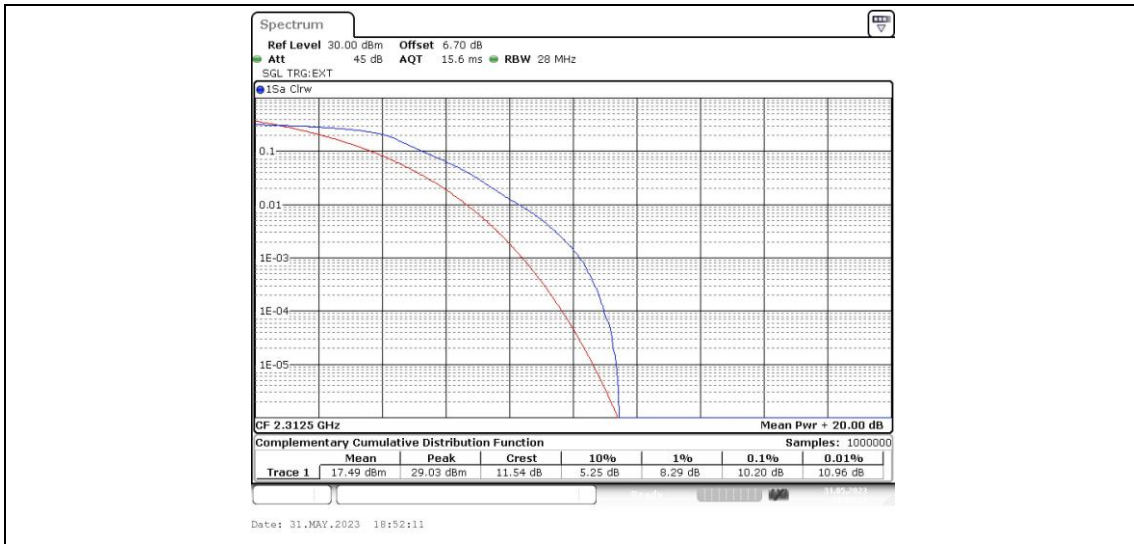

### Test Graphs

Band40-5MHz-QPSK-38750-25RB#0

Band40-5MHz-QPSK-38775-1RB#0

Band40-5MHz-QPSK-38775-25RB#0

**Band40-5MHz-16QAM-38725-1RB#0**

**Band40-5MHz-16QAM-38725-25RB#0**

**Band40-5MHz-16QAM-38750-1RB#0**