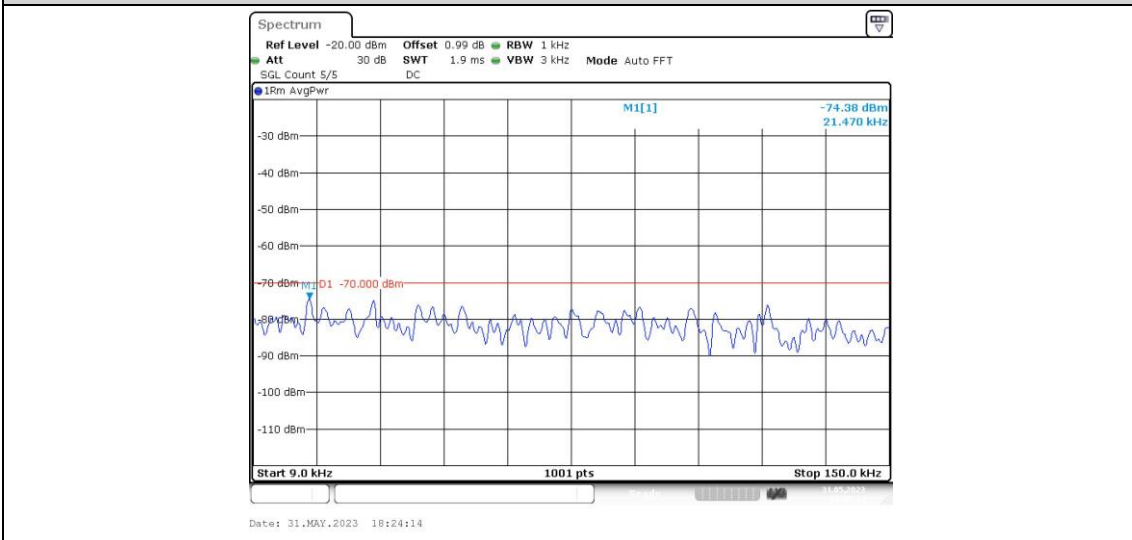

Band40-5MHz-QPSK-38775-1RB#0-Range15:2345~2365MHz

Band40-5MHz-QPSK-38775-1RB#0-Range16:2365~26500MHz

Band40-5MHz-16QAM-38725-1RB#0-Range1:0.009~0.15MHz

Band40-5MHz-16QAM-38725-1RB#0-Range2:0.15~30MHz

Band40-5MHz-16QAM-38725-1RB#0-Range3:30~1000MHz