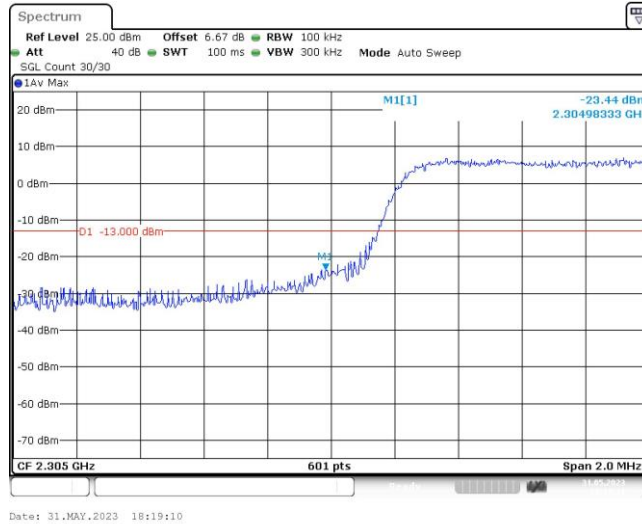

Band40-5MHz-QPSK-38725-25RB#0