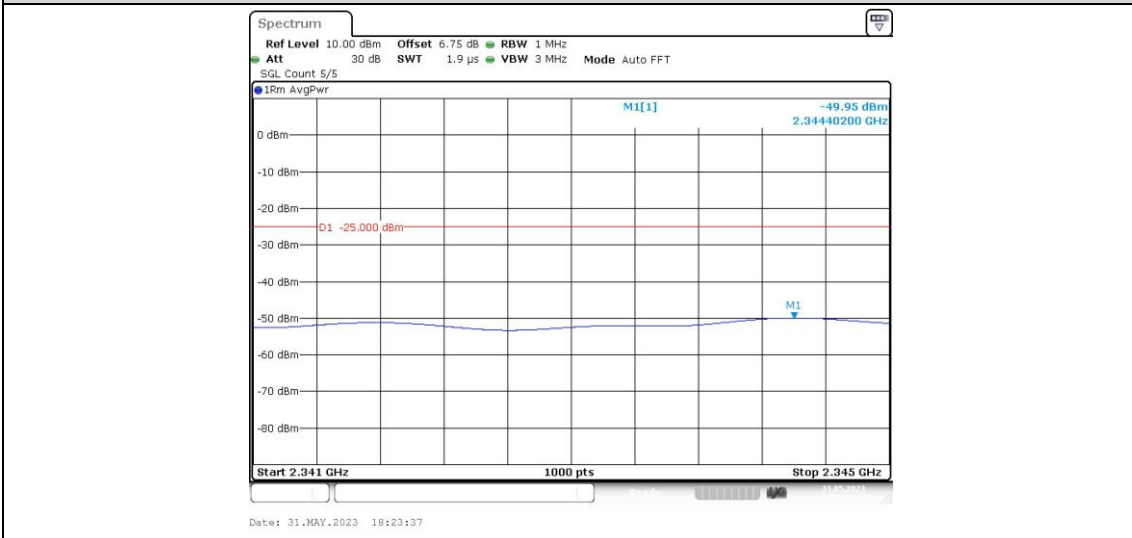

Band40-5MHz-QPSK-38725-1RB#0-Range14:2341~2345MHz

Band40-5MHz-QPSK-38725-1RB#0-Range15:2345~2365MHz