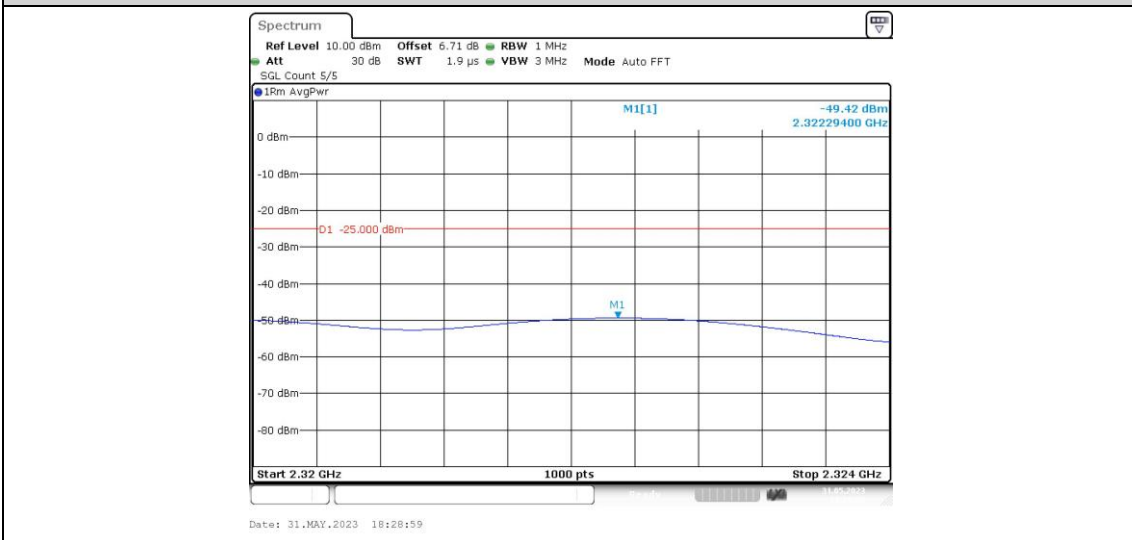

Band40-5MHz-QPSK-38750-1RB#0-Range7:2296~2300MHz

Band40-5MHz-QPSK-38750-1RB#0-Range8:2300~2305MHz

Band40-5MHz-QPSK-38750-1RB#0-Range9:2315~2320MHz

Band40-5MHz-QPSK-38750-1RB#0-Range10:2320~2324MHz

Band40-5MHz-QPSK-38750-1RB#0-Range11:2324~2328MHz