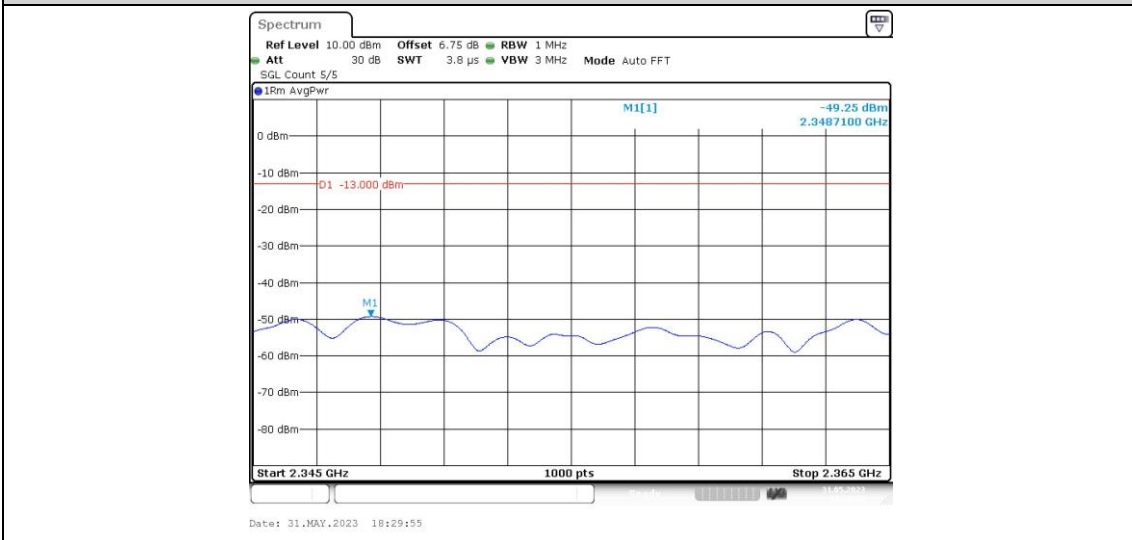

Band40-5MHz-QPSK-38750-1RB#0-Range12:2328~2337MHz

Band40-5MHz-QPSK-38750-1RB#0-Range13:2337~2341MHz

Band40-5MHz-QPSK-38750-1RB#0-Range14:2341~2345MHz

Band40-5MHz-QPSK-38750-1RB#0-Range15:2345~2365MHz

Band40-5MHz-QPSK-38750-1RB#0-Range16:2365~26500MHz