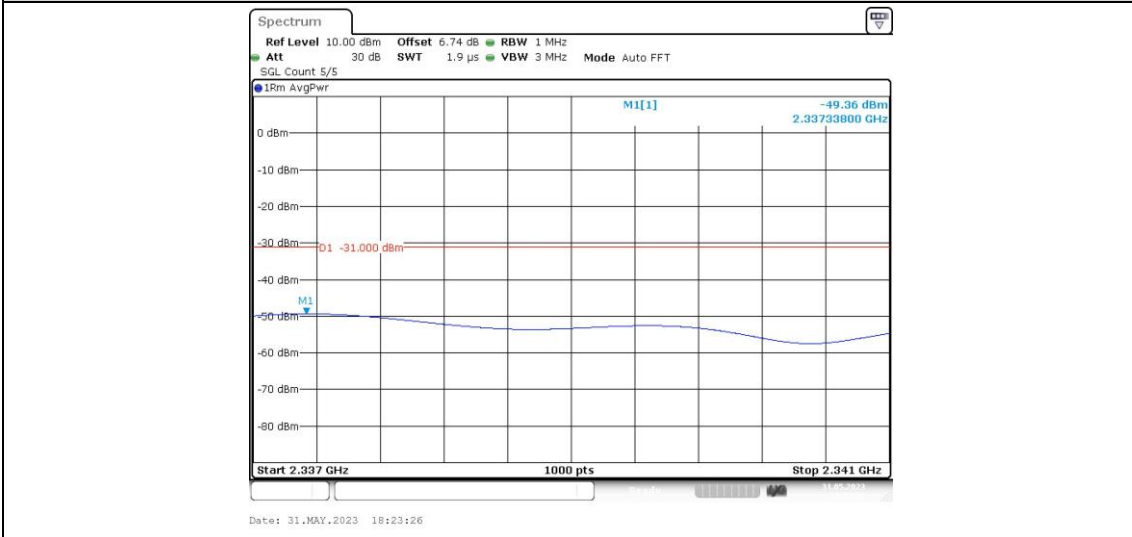

Band40-5MHz-QPSK-38725-1RB#0-Range13:2337~2341MHz