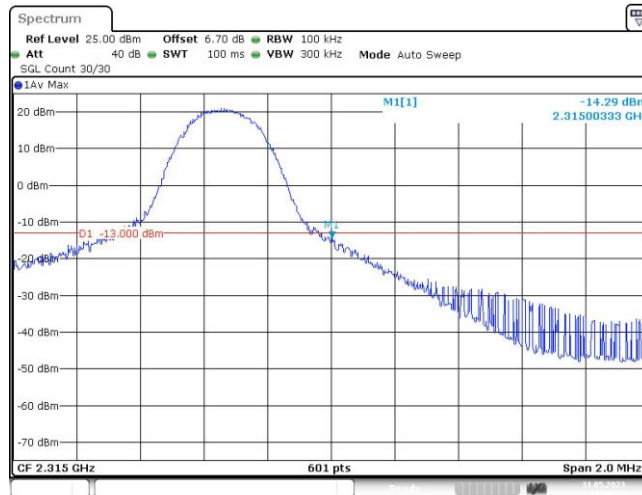

### Test Graphs

**Band40-5MHz-QPSK-38725-1RB#24**

**Band40-5MHz-QPSK-38725-25RB#0**

**Band40-5MHz-QPSK-38775-1RB#0**

**Band40-5MHz-QPSK-38775-1RB#24**

Date: 31.MAY.2023 18:20:09

Band40-5MHz-QPSK-38775-25RB#0