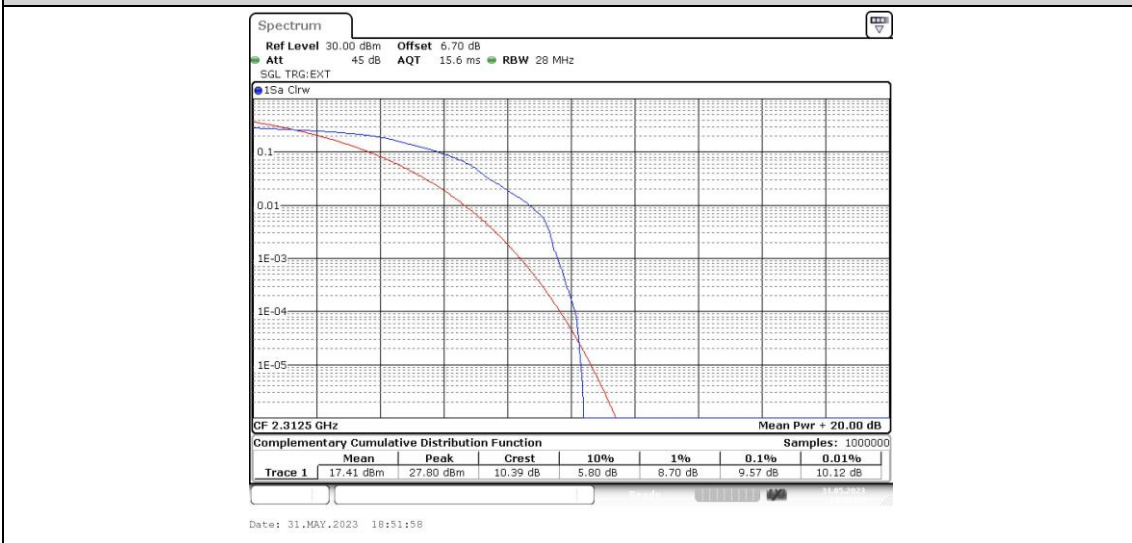

Band40-5MHz-16QAM-38775-25RB#0