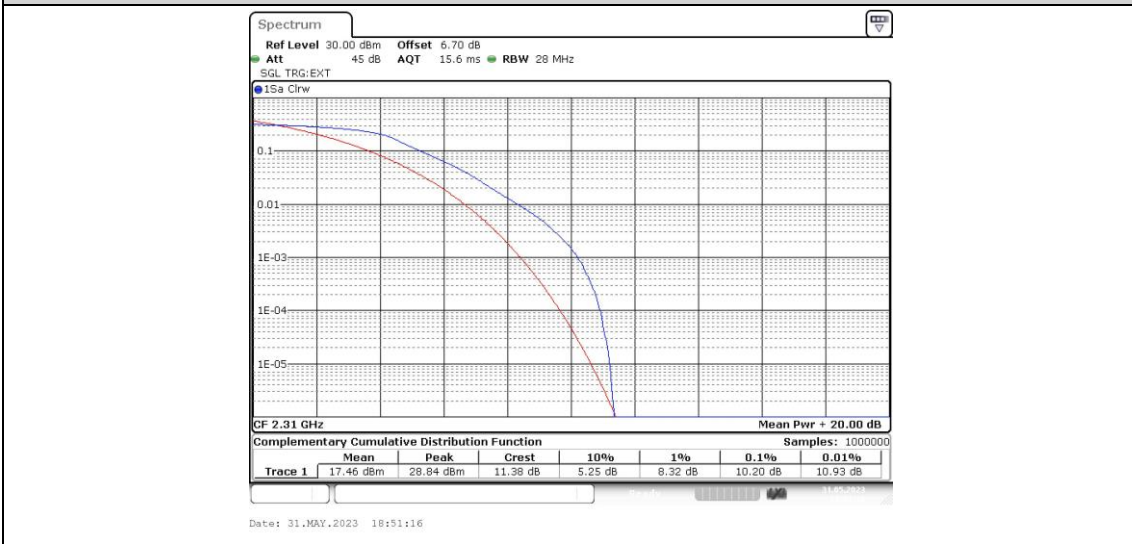

Band40-5MHz-QPSK-38750-25RB#0