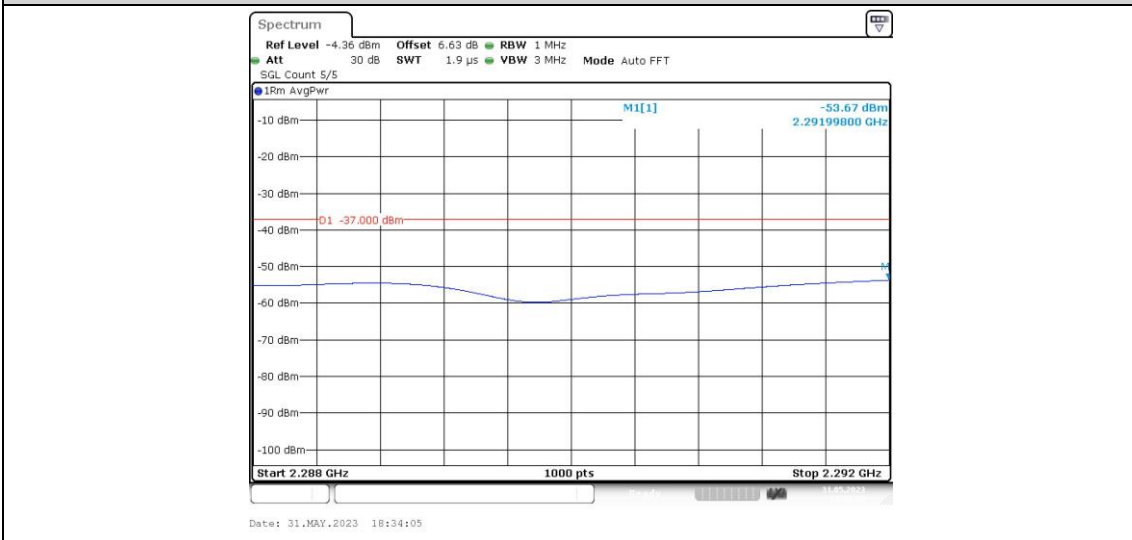

Band40-5MHz-QPSK-38775-1RB#0-Range6:2292~2296MHz