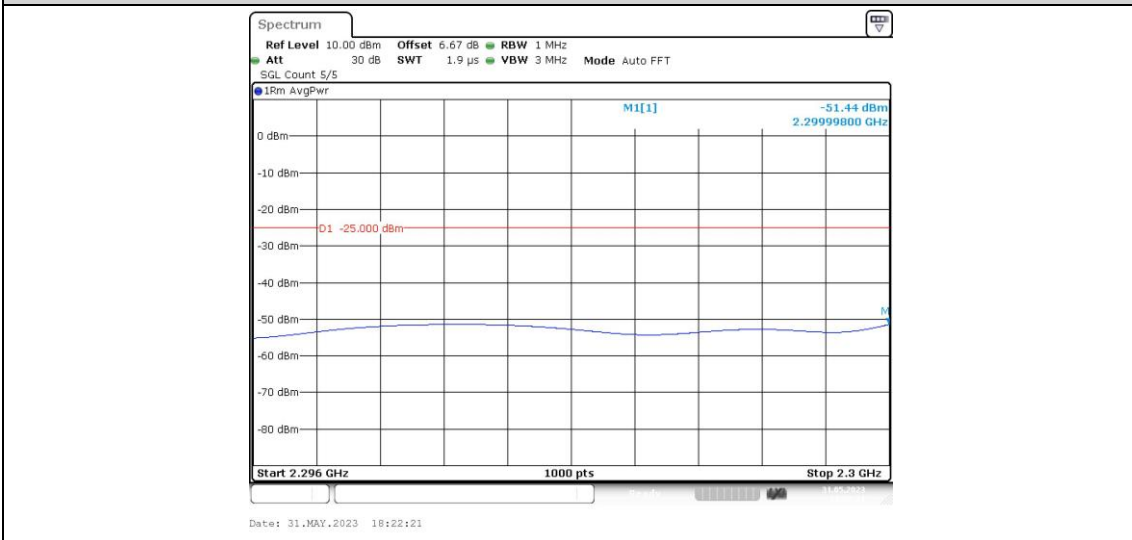

### Test Graphs

Band40-5MHz-QPSK-38725-1RB#0-Range4:1000~2288MHz

Band40-5MHz-QPSK-38725-1RB#0-Range5:2288~2292MHz

Band40-5MHz-QPSK-38725-1RB#0-Range6:2292~2296MHz

Band40-5MHz-QPSK-38725-1RB#0-Range7:2296~2300MHz