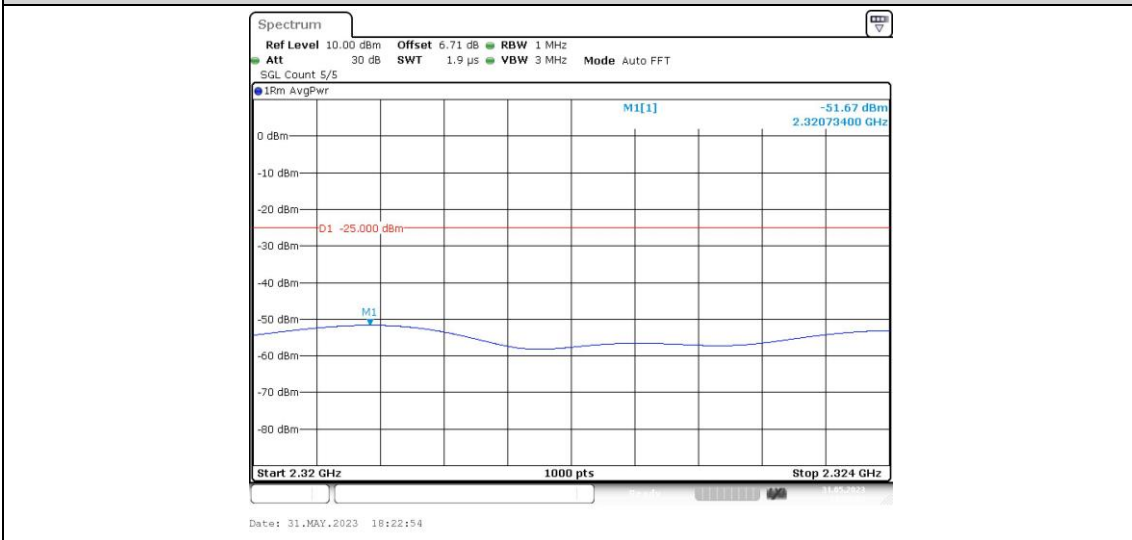

Band40-5MHz-QPSK-38725-1RB#0-Range10:2320~2324MHz