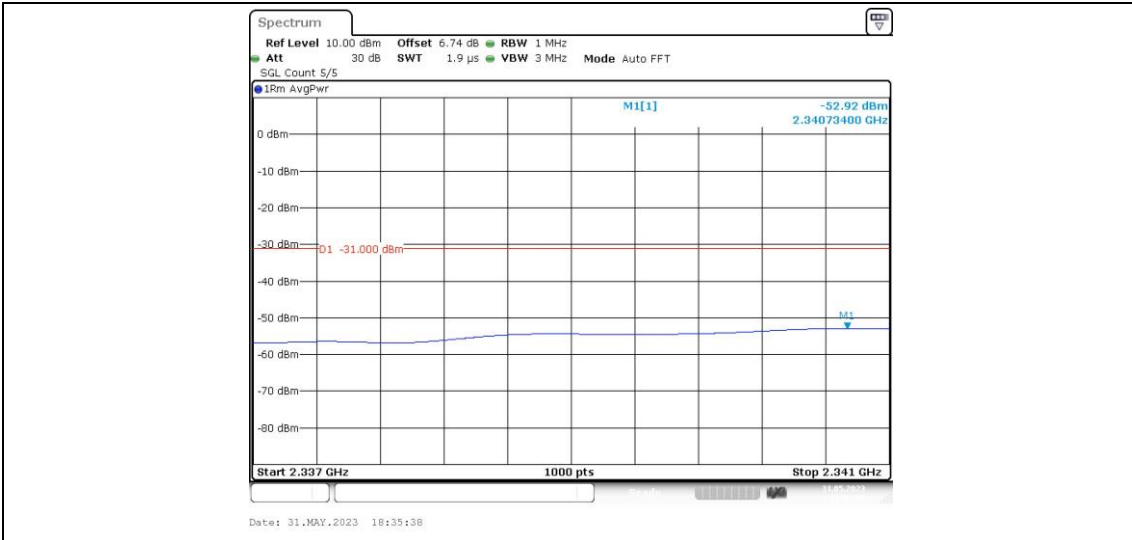

Band40-5MHz-QPSK-38775-1RB#0-Range10:2320~2324MHz

Band40-5MHz-QPSK-38775-1RB#0-Range11:2324~2328MHz

Band40-5MHz-QPSK-38775-1RB#0-Range12:2328~2337MHz

Band40-5MHz-QPSK-38775-1RB#0-Range13:2337~2341MHz

Band40-5MHz-QPSK-38775-1RB#0-Range14:2341~2345MHz