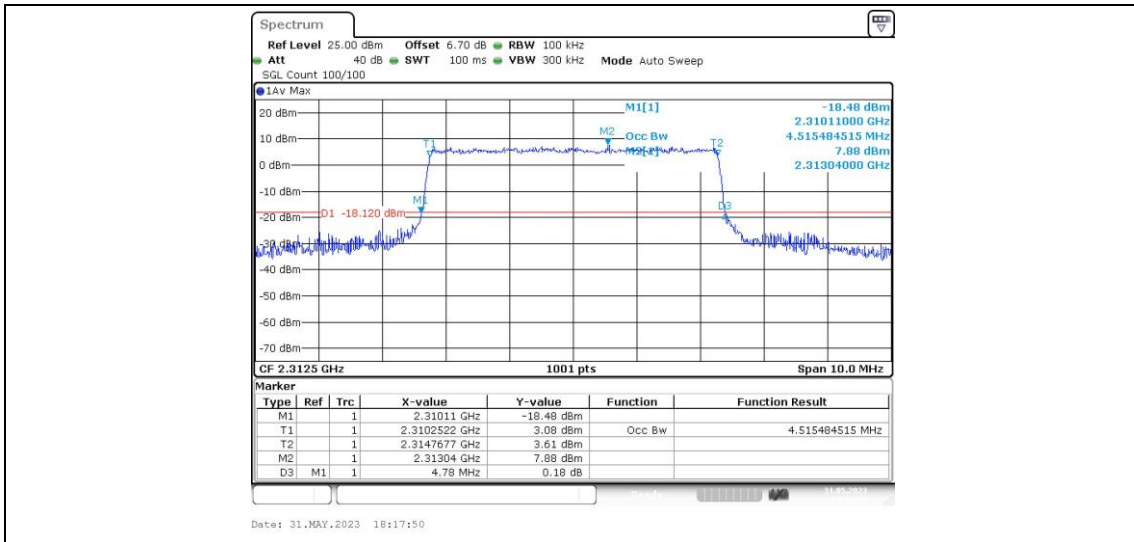

### Test Graphs

Band40-5MHz-16QAM-38725-25RB#0

Band40-5MHz-16QAM-38750-25RB#0

Band40-5MHz-16QAM-38775-25RB#0

**Band40-10MHz-QPSK-38750-50RB#0**

**Band40-10MHz-16QAM-38750-50RB#0**