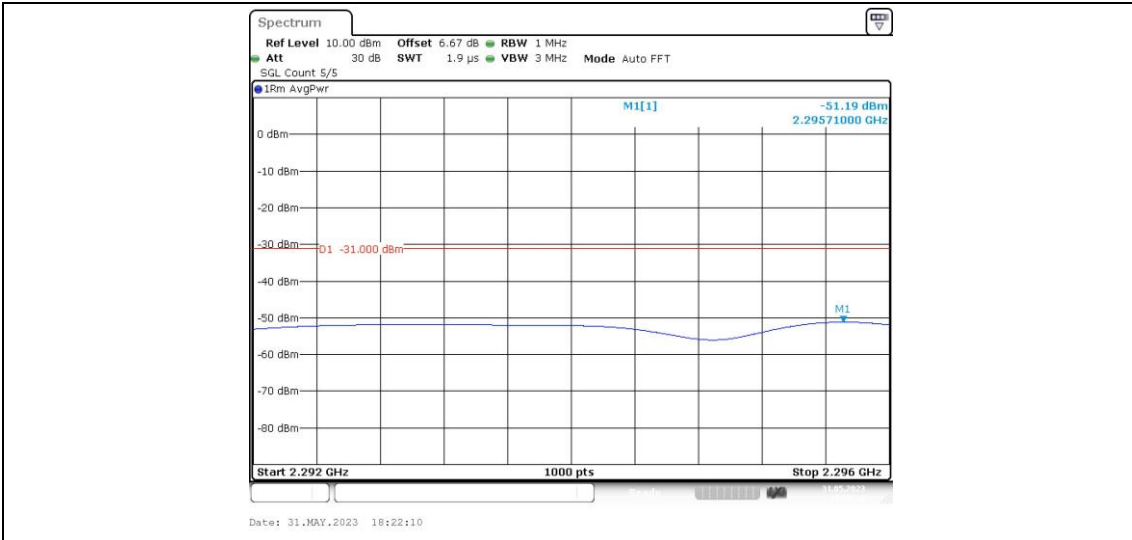

### Test Graphs

Band40-5MHz-QPSK-38725-1RB#0-Range4:1000~2288MHz

Band40-5MHz-QPSK-38725-1RB#0-Range5:2288~2292MHz

Band40-5MHz-QPSK-38725-1RB#0-Range6:2292~2296MHz

Band40-5MHz-QPSK-38725-1RB#0-Range7:2296~2300MHz