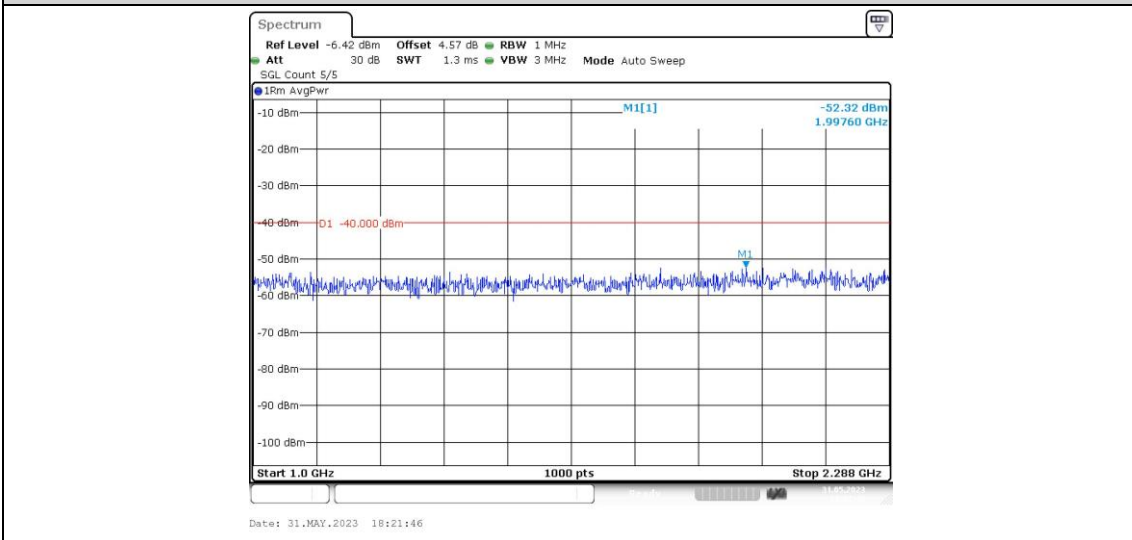

Band40-5MHz-QPSK-38725-1RB#0-Range4:1000~2288MHz