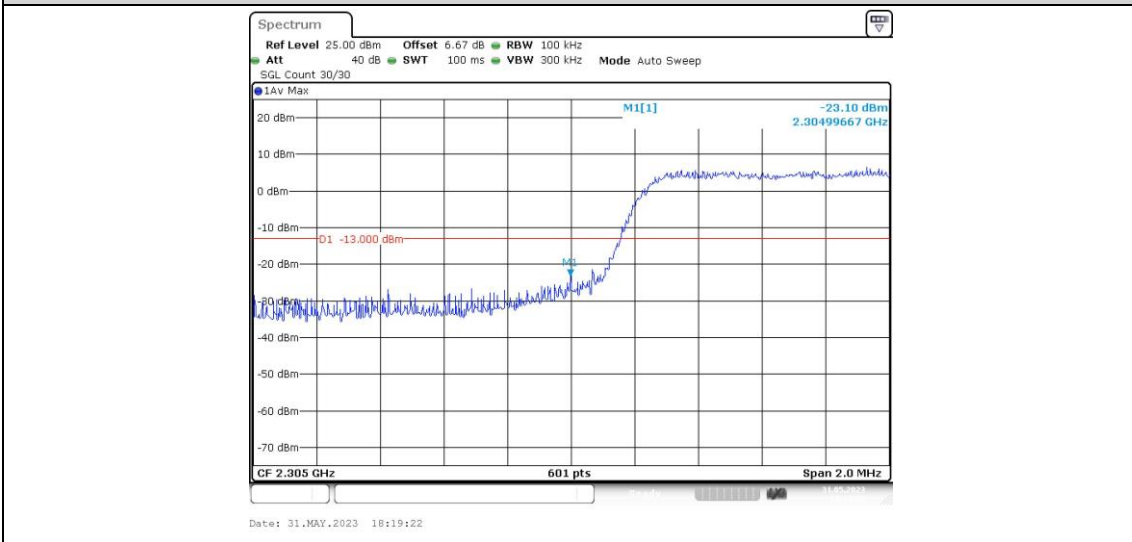

Band40-5MHz-16QAM-38775-1RB#0