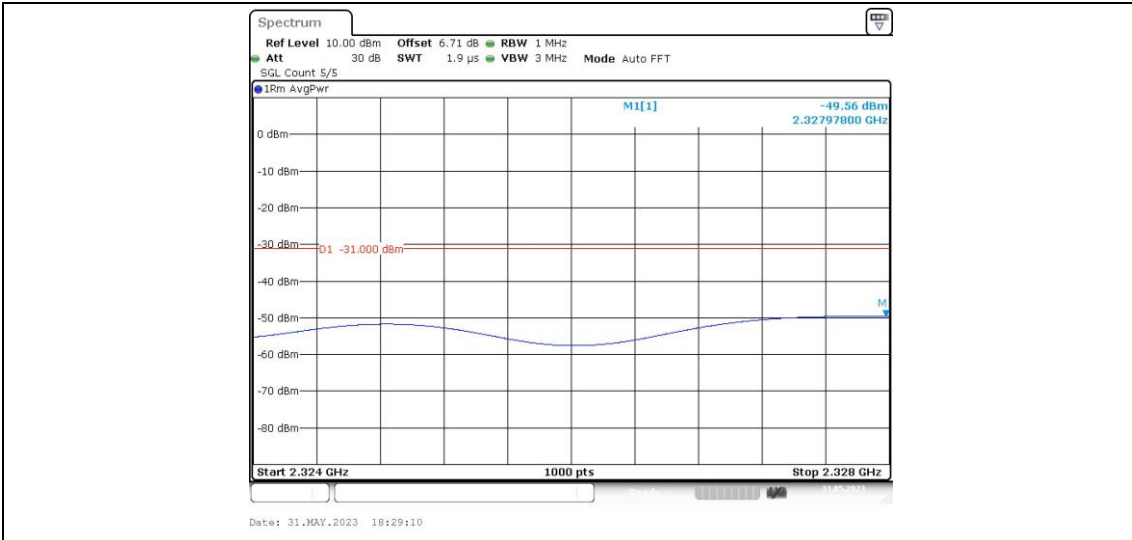

Band40-5MHz-QPSK-38750-1RB#0-Range7:2296~2300MHz

Band40-5MHz-QPSK-38750-1RB#0-Range8:2300~2305MHz

Band40-5MHz-QPSK-38750-1RB#0-Range9:2315~2320MHz

Band40-5MHz-QPSK-38750-1RB#0-Range10:2320~2324MHz

Band40-5MHz-QPSK-38750-1RB#0-Range11:2324~2328MHz