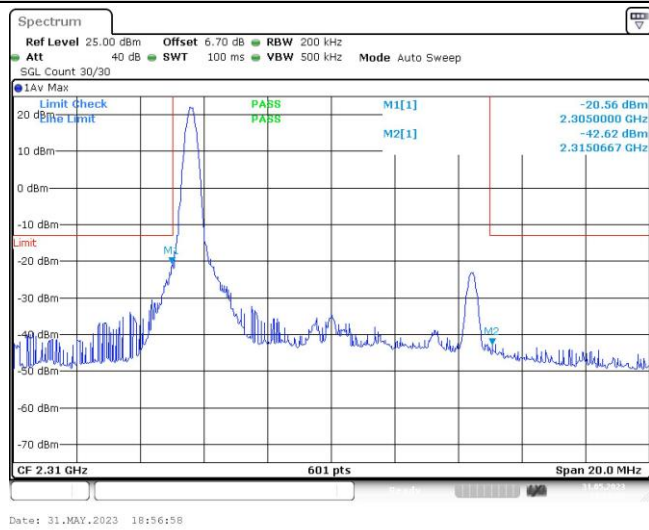

Band40-10MHz-QPSK-38750-1RB#49