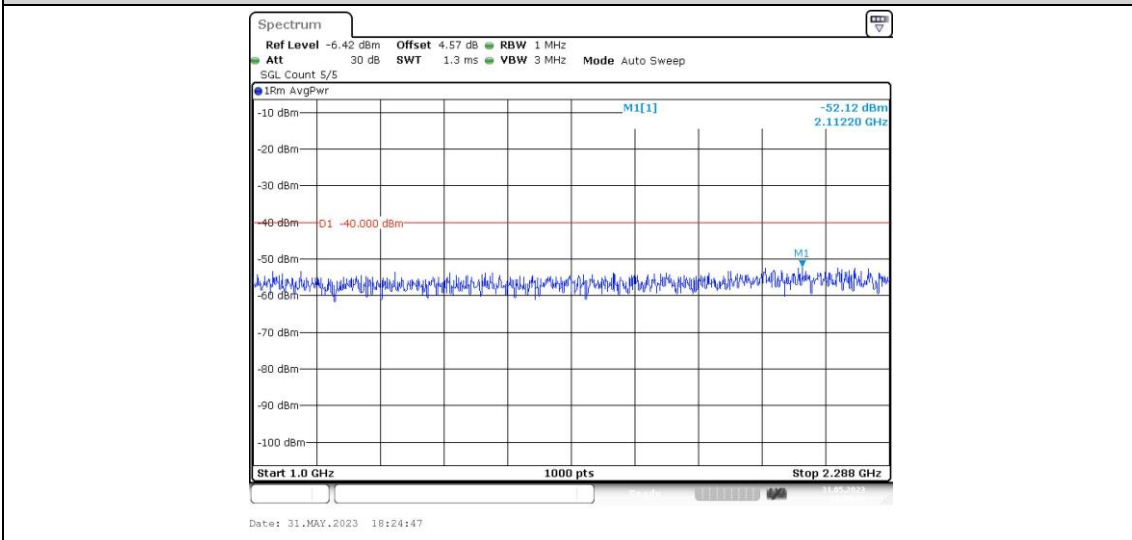

Band40-5MHz-16QAM-38725-1RB#0-Range5:2288~2292MHz