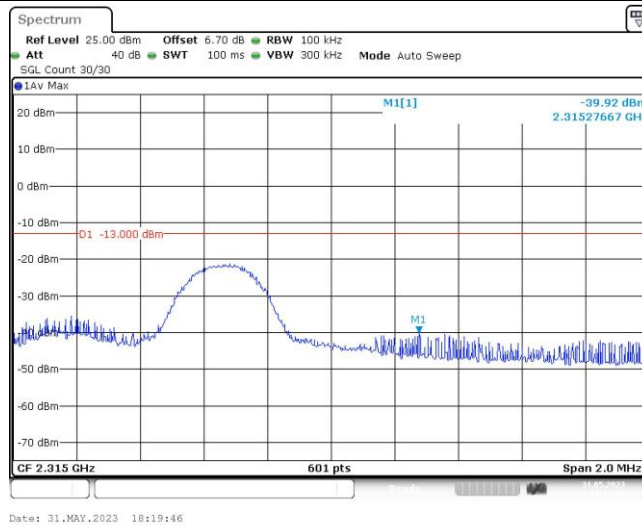

### Test Graphs

**Band40-5MHz-QPSK-38725-1RB#24**

**Band40-5MHz-QPSK-38725-25RB#0**

**Band40-5MHz-QPSK-38775-1RB#0**

**Band40-5MHz-QPSK-38775-1RB#24**

Date: 31.MAY.2023 18:20:09

Band40-5MHz-QPSK-38775-25RB#0