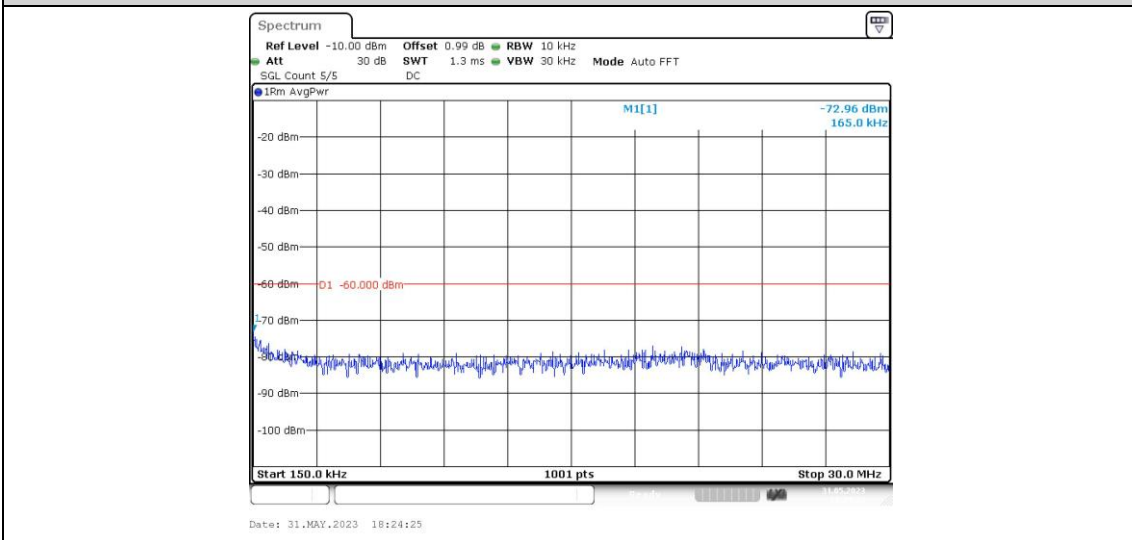

Band40-5MHz-QPSK-38775-1RB#0-Range15:2345~2365MHz

Band40-5MHz-QPSK-38775-1RB#0-Range16:2365~26500MHz

Band40-5MHz-16QAM-38725-1RB#0-Range1:0.009~0.15MHz

Band40-5MHz-16QAM-38725-1RB#0-Range2:0.15~30MHz

Band40-5MHz-16QAM-38725-1RB#0-Range3:30~1000MHz