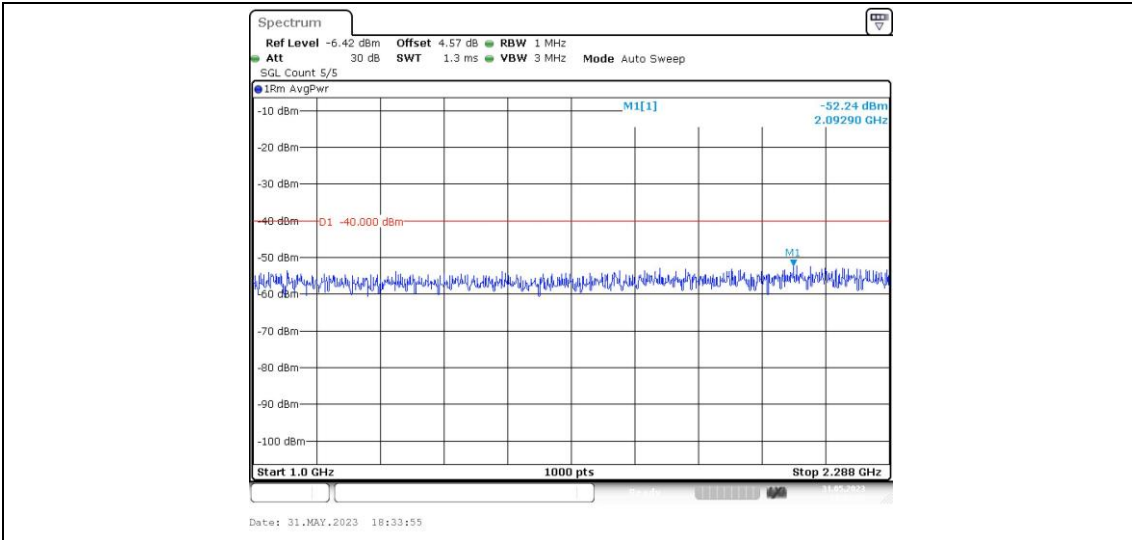

Band40-5MHz-QPSK-38775-1RB#0-Range1:0.009~0.15MHz

**Band40-5MHz-QPSK-38775-1RB#0-Range2:0.15~30MHz**

**Band40-5MHz-QPSK-38775-1RB#0-Range3:30~1000MHz**

**Band40-5MHz-QPSK-38775-1RB#0-Range4:1000~2288MHz**