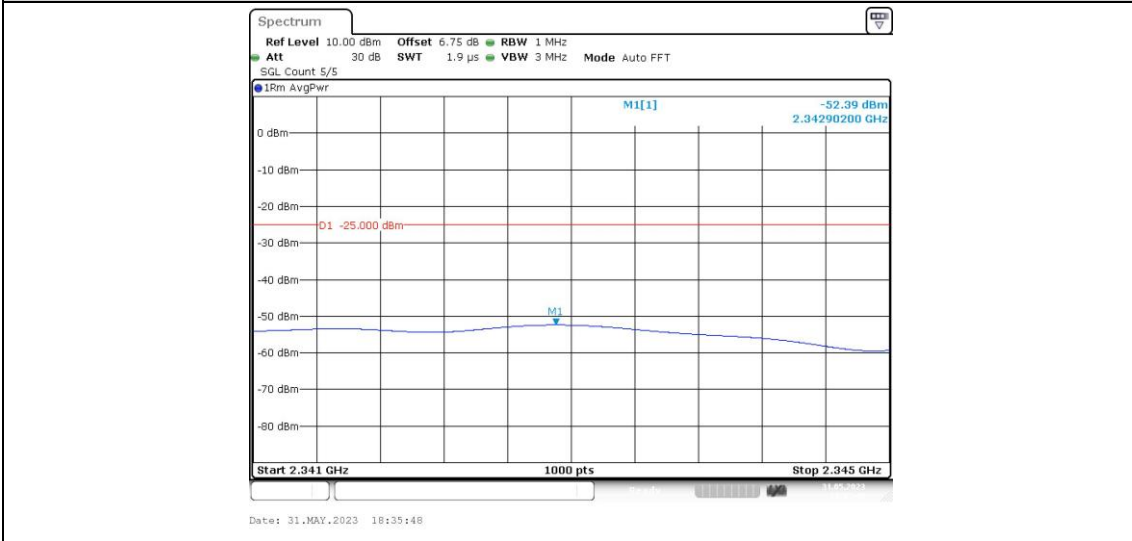

Band40-5MHz-QPSK-38775-1RB#0-Range10:2320~2324MHz

Band40-5MHz-QPSK-38775-1RB#0-Range11:2324~2328MHz

Band40-5MHz-QPSK-38775-1RB#0-Range12:2328~2337MHz

Band40-5MHz-QPSK-38775-1RB#0-Range13:2337~2341MHz

Band40-5MHz-QPSK-38775-1RB#0-Range14:2341~2345MHz