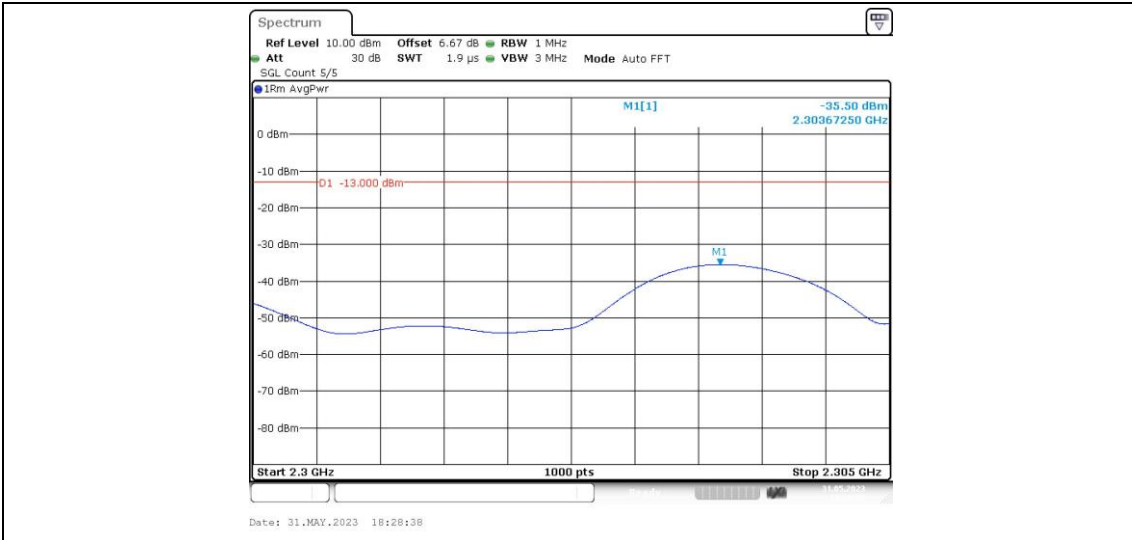

Band40-5MHz-QPSK-38750-1RB#0-Range9:2315~2320MHz