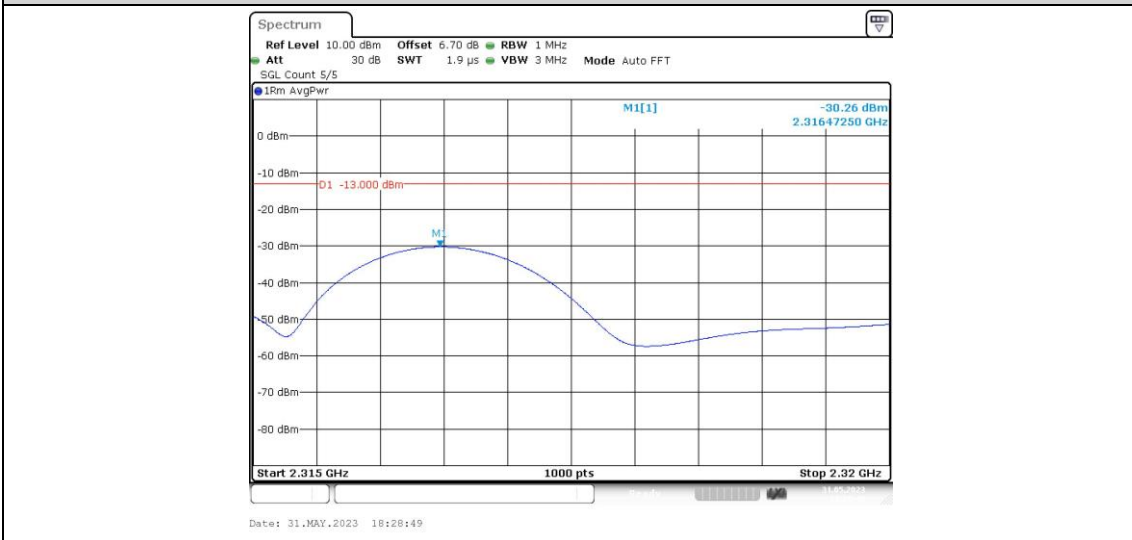

Band40-5MHz-QPSK-38750-1RB#0-Range7:2296~2300MHz

Band40-5MHz-QPSK-38750-1RB#0-Range8:2300~2305MHz

Band40-5MHz-QPSK-38750-1RB#0-Range9:2315~2320MHz

Band40-5MHz-QPSK-38750-1RB#0-Range10:2320~2324MHz

Band40-5MHz-QPSK-38750-1RB#0-Range11:2324~2328MHz