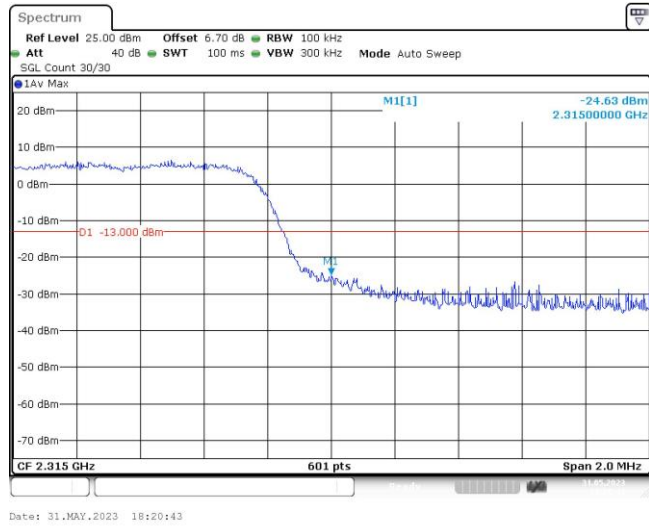

Band40-10MHz-QPSK-38750-1RB#0