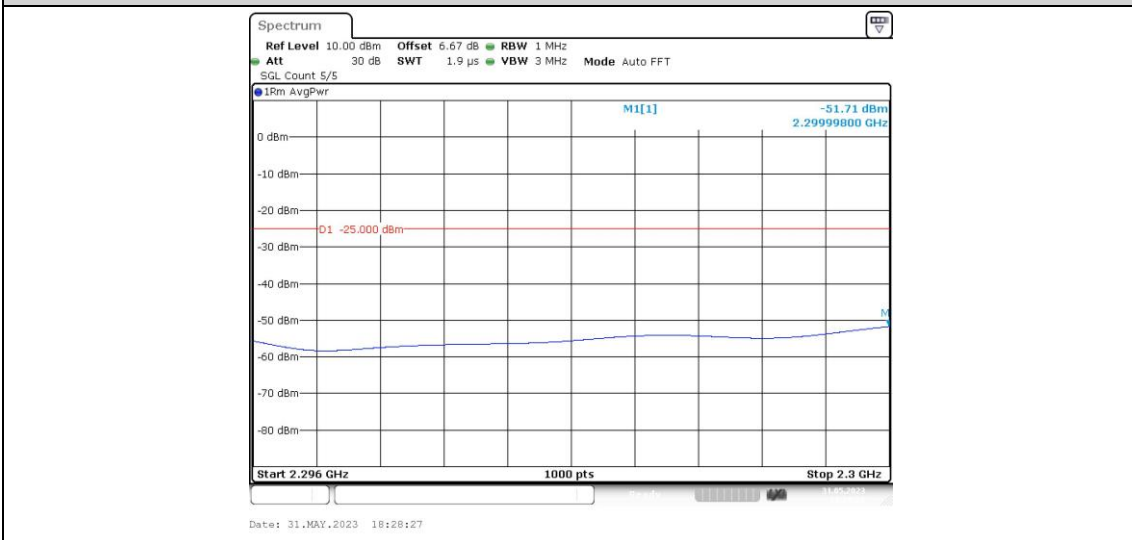

Band40-5MHz-QPSK-38750-1RB#0-Range8:2300~2305MHz