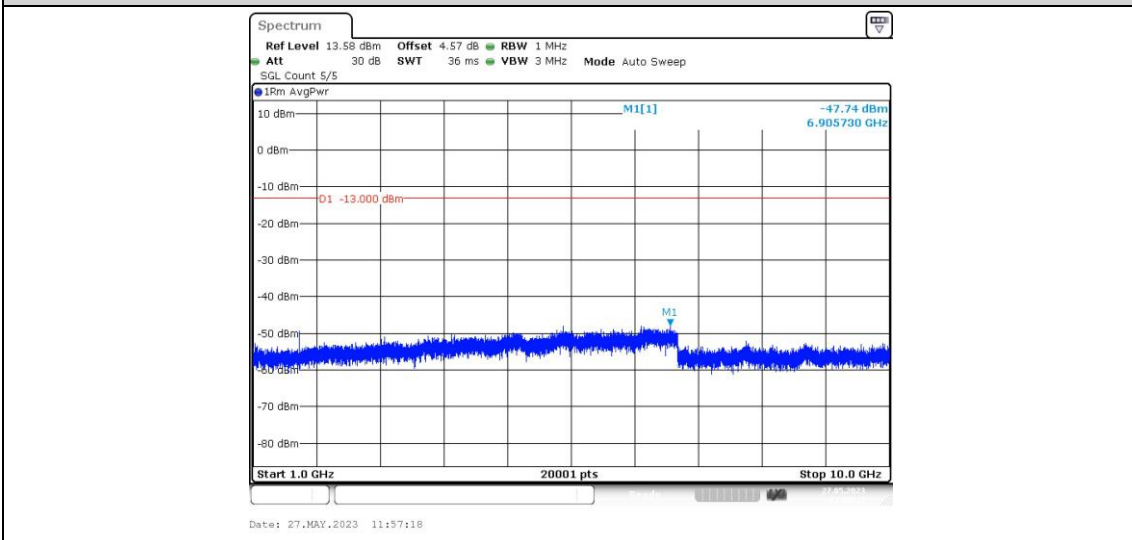

Band5-3MHz-16QAM-20635-1RB#0-Range3:30~1000MHz

Band5-3MHz-16QAM-20635-1RB#0-Range4:1000~10000MHz

Band5-5MHz-QPSK-20425-1RB#0-Range1:0.009~0.15MHz

Band5-5MHz-QPSK-20425-1RB#0-Range2:0.15~30MHz

Band5-5MHz-QPSK-20425-1RB#0-Range3:30~1000MHz

Band5-5MHz-QPSK-20425-1RB#0-Range4:1000~10000MHz

Band5-5MHz-QPSK-20525-1RB#0-Range1:0.009~0.15MHz