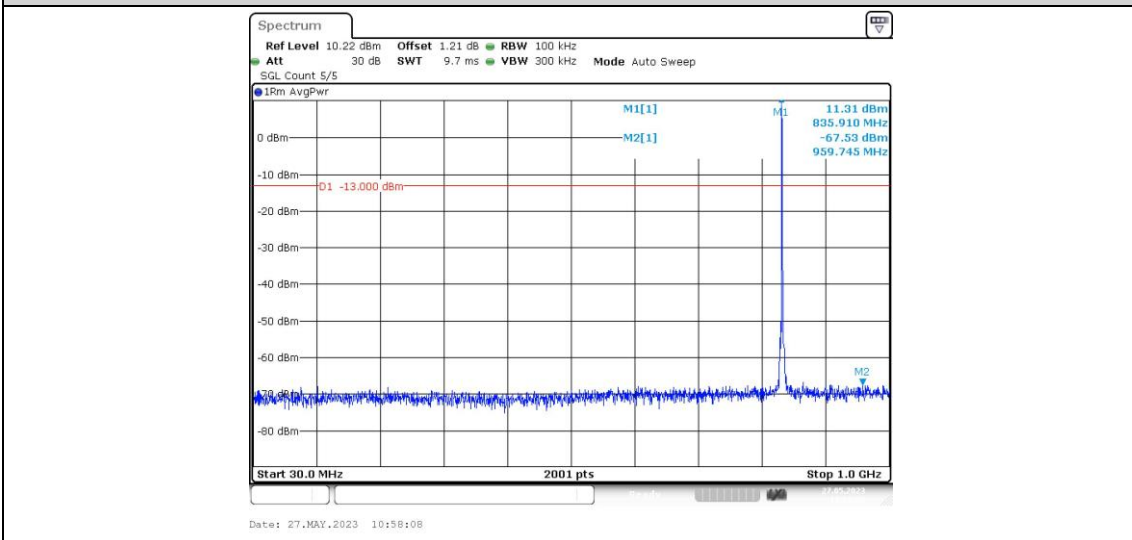

Band5-1.4MHz-QPSK-20525-1RB#0-Range3:30~1000MHz