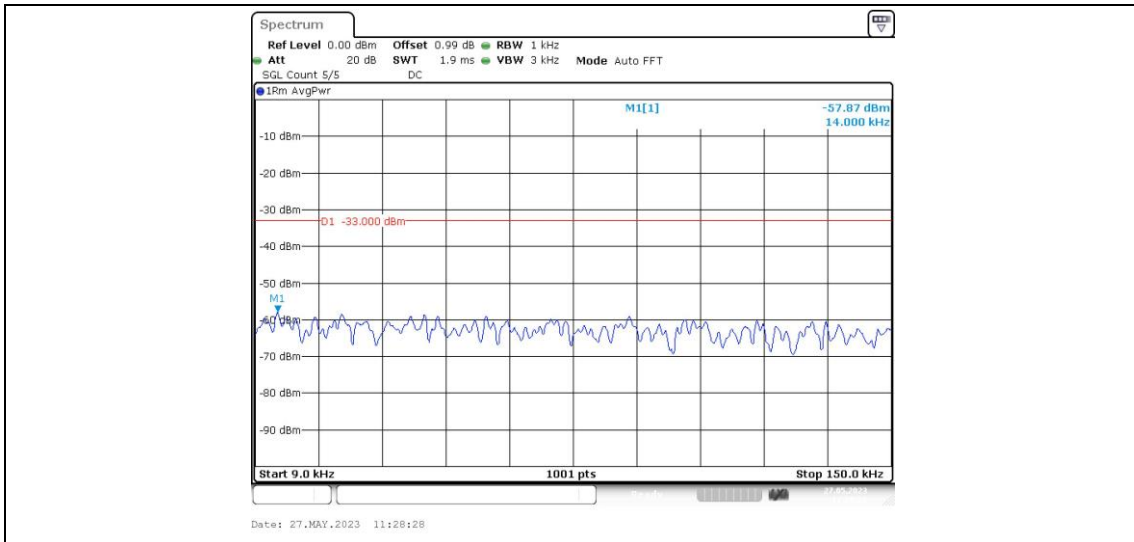

Band5-3MHz-16QAM-20415-1RB#0-Range1:0.009~0.15MHz

Band5-3MHz-16QAM-20415-1RB#0-Range2:0.15~30MHz

Band5-3MHz-16QAM-20415-1RB#0-Range3:30~1000MHz

Band5-3MHz-16QAM-20415-1RB#0-Range4:1000~10000MHz

Band5-3MHz-16QAM-20525-1RB#0-Range1:0.009~0.15MHz