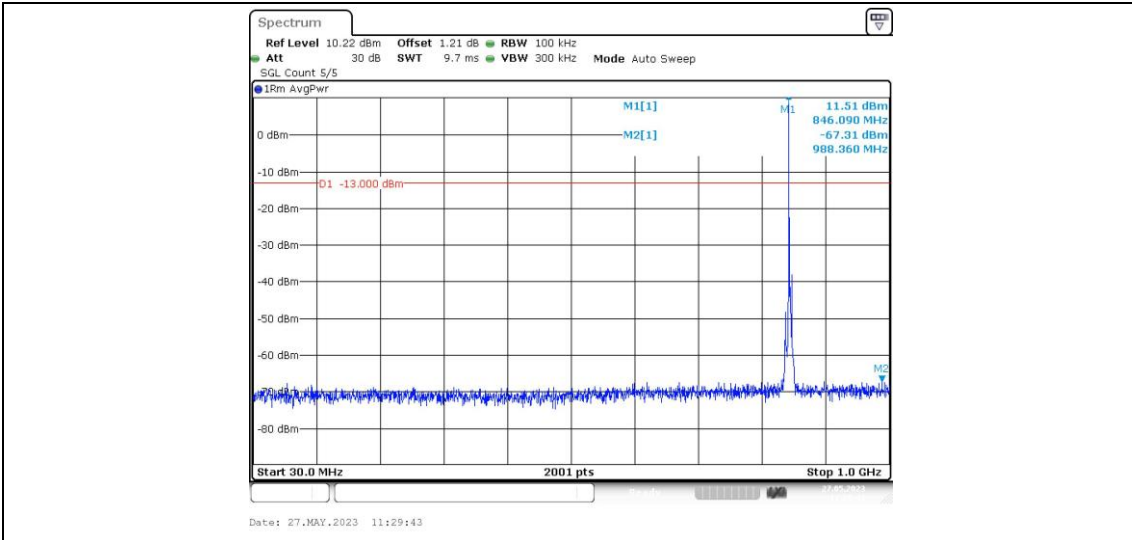

Band5-3MHz-QPSK-20525-1RB#0-Range4:1000~10000MHz

Band5-3MHz-QPSK-20635-1RB#0-Range1:0.009~0.15MHz

Band5-3MHz-QPSK-20635-1RB#0-Range2:0.15~30MHz

Band5-3MHz-QPSK-20635-1RB#0-Range3:30~1000MHz

Band5-3MHz-QPSK-20635-1RB#0-Range4:1000~10000MHz