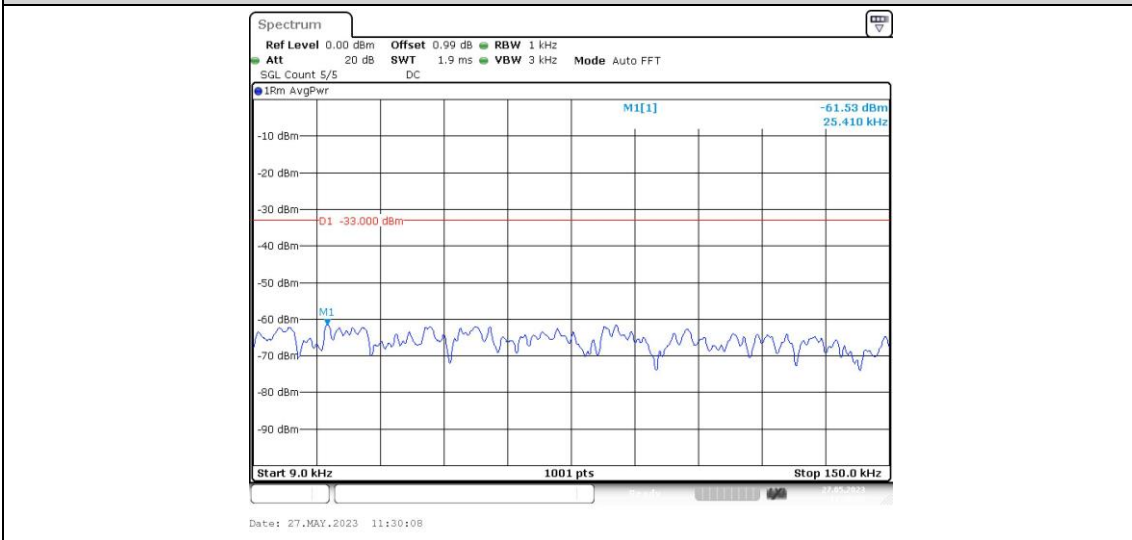

Band5-3MHz-16QAM-20525-1RB#0-Range2:0.15~30MHz

Band5-3MHz-16QAM-20525-1RB#0-Range3:30~1000MHz

Band5-3MHz-16QAM-20525-1RB#0-Range4:1000~10000MHz

Band5-3MHz-16QAM-20635-1RB#0-Range1:0.009~0.15MHz

Band5-3MHz-16QAM-20635-1RB#0-Range2:0.15~30MHz