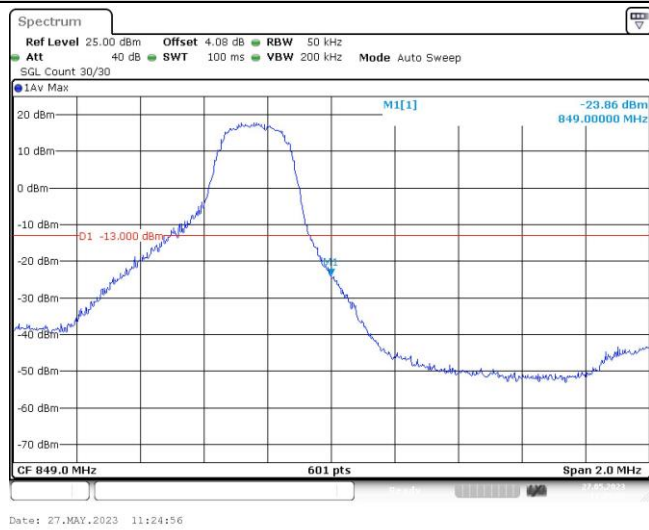

Band5-3MHz-QPSK-20415-1RB#14

Band5-3MHz-QPSK-20415-15RB#0

Band5-3MHz-QPSK-20635-1RB#0

Band5-3MHz-QPSK-20635-1RB#14

Band5-3MHz-QPSK-20635-15RB#0

Band5-3MHz-16QAM-20415-1RB#0

Band5-3MHz-16QAM-20415-1RB#14

Band5-3MHz-16QAM-20415-15RB#0