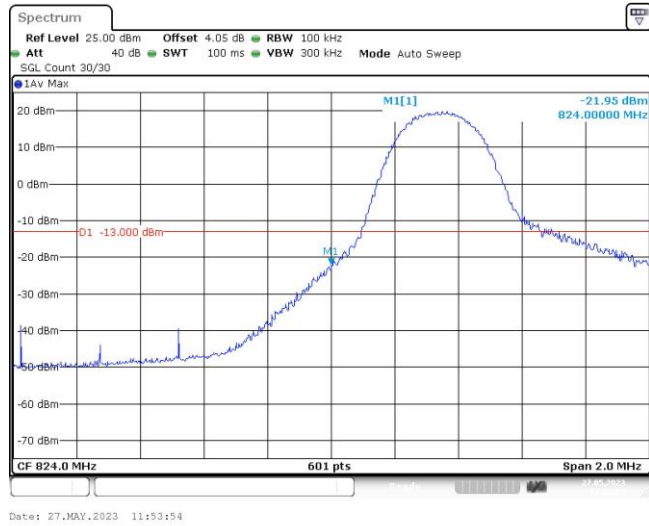

Band5-3MHz-16QAM-20635-1RB#0

Band5-3MHz-16QAM-20635-1RB#14

Band5-3MHz-16QAM-20635-15RB#0

Band5-5MHz-QPSK-20425-1RB#0

Band5-5MHz-QPSK-20425-1RB#24

Band5-5MHz-QPSK-20425-25RB#0

Band5-5MHz-QPSK-20625-1RB#0

Band5-5MHz-QPSK-20625-1RB#24