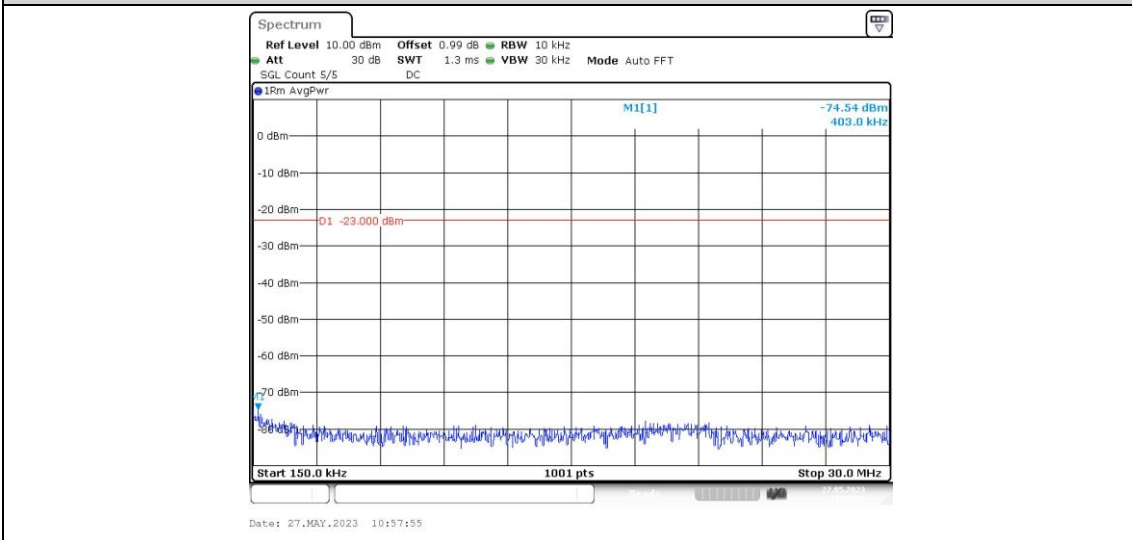

Test Graphs

Band5-1.4MHz-QPSK-20407-1RB#0-Range3:30~1000MHz

Band5-1.4MHz-QPSK-20407-1RB#0-Range4:1000~10000MHz

Band5-1.4MHz-QPSK-20525-1RB#0-Range1:0.009~0.15MHz

Band5-1.4MHz-QPSK-20525-1RB#0-Range2:0.15~30MHz