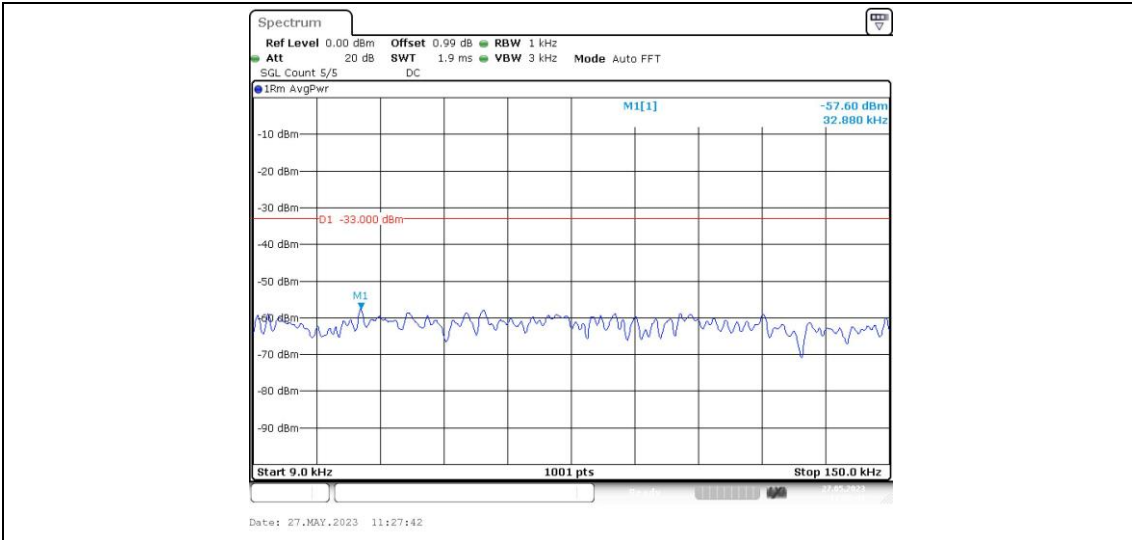

Band5-3MHz-QPSK-20525-1RB#0-Range1:0.009~0.15MHz

Band5-3MHz-QPSK-20525-1RB#0-Range2:0.15~30MHz