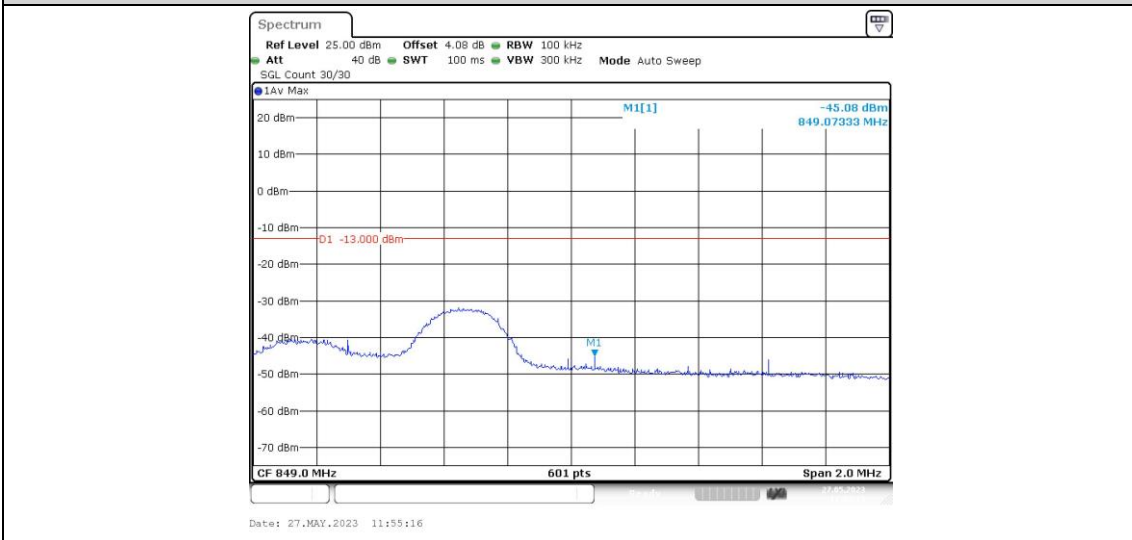

Band5-3MHz-16QAM-20635-1RB#0

Band5-3MHz-16QAM-20635-1RB#14

Band5-3MHz-16QAM-20635-15RB#0

Band5-5MHz-QPSK-20425-1RB#0

Band5-5MHz-QPSK-20425-1RB#24

Band5-5MHz-QPSK-20425-25RB#0

Band5-5MHz-QPSK-20625-1RB#0

Band5-5MHz-QPSK-20625-1RB#24