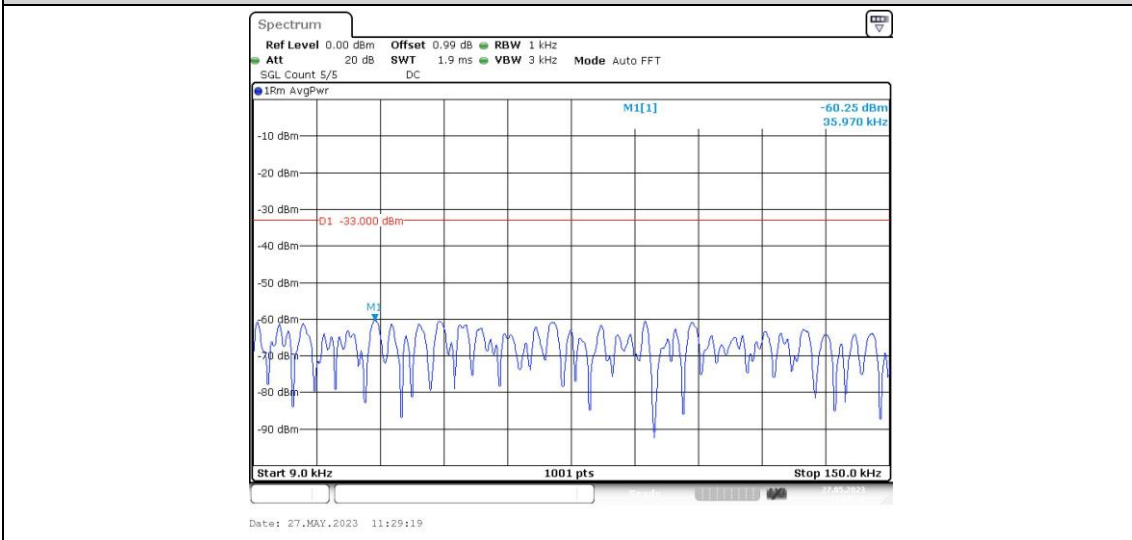

Band5-3MHz-QPSK-20635-1RB#0-Range1:0.009~0.15MHz