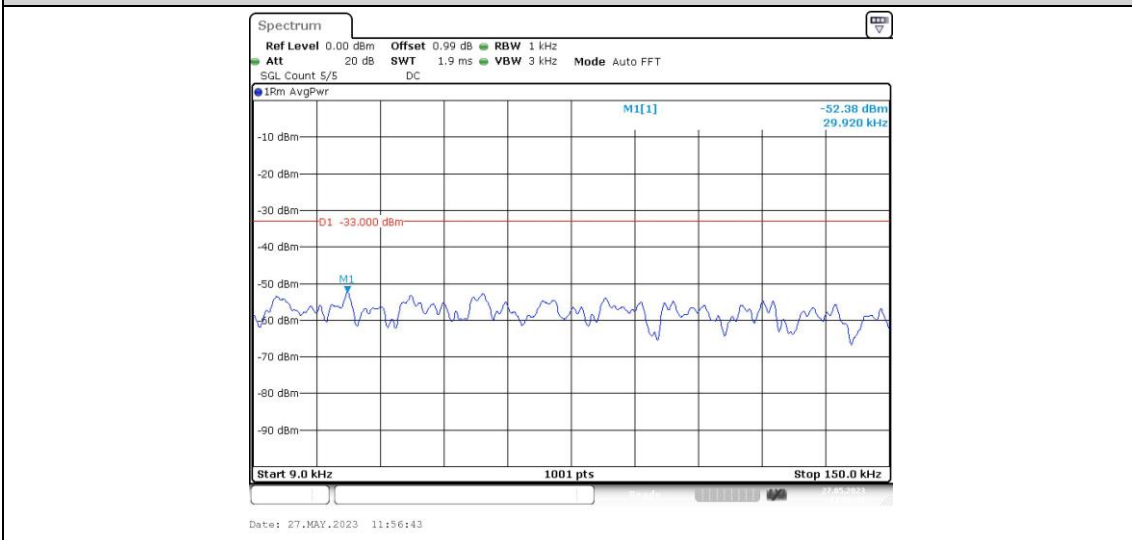

Band5-5MHz-QPSK-20425-1RB#0-Range2:0.15~30MHz