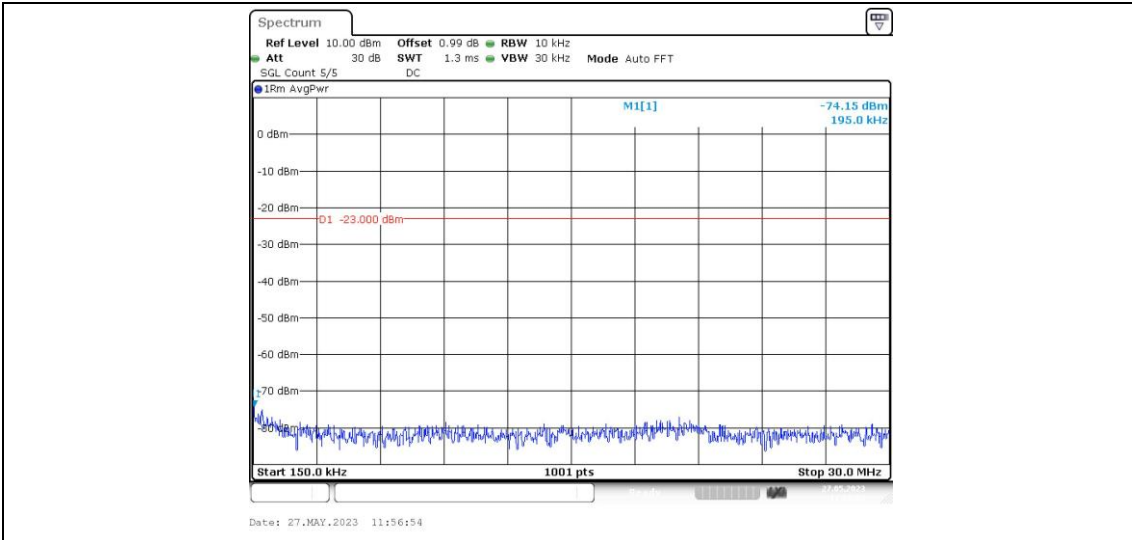

Band5-3MHz-16QAM-20635-1RB#0-Range3:30~1000MHz

Band5-3MHz-16QAM-20635-1RB#0-Range4:1000~10000MHz

Band5-5MHz-QPSK-20425-1RB#0-Range1:0.009~0.15MHz

Band5-5MHz-QPSK-20425-1RB#0-Range2:0.15~30MHz

Band5-5MHz-QPSK-20425-1RB#0-Range3:30~1000MHz

Band5-5MHz-QPSK-20425-1RB#0-Range4:1000~10000MHz

Band5-5MHz-QPSK-20525-1RB#0-Range1:0.009~0.15MHz