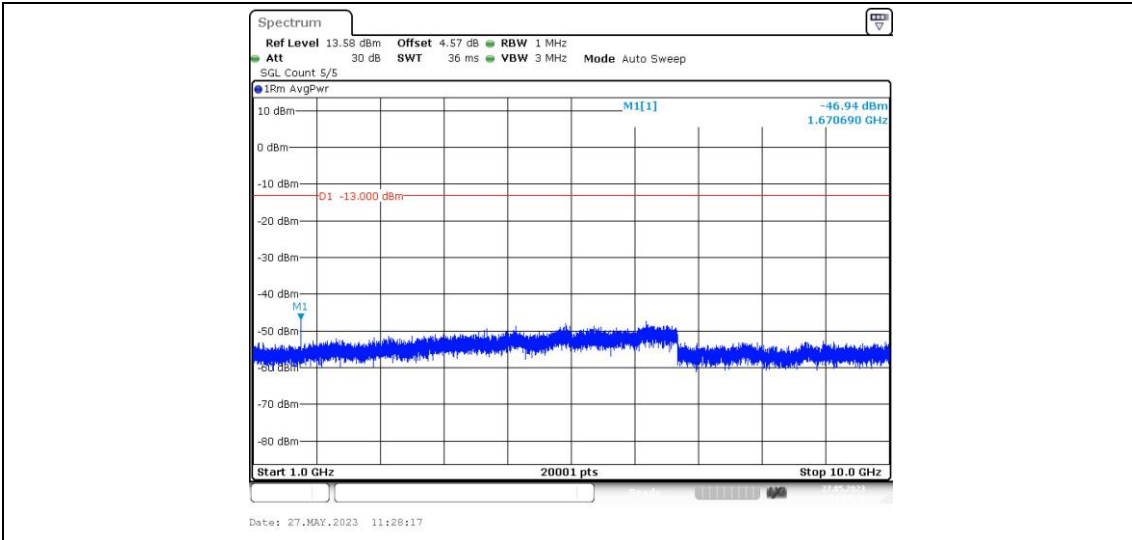

Band5-3MHz-QPSK-20415-1RB#0-Range3:30~1000MHz

Band5-3MHz-QPSK-20415-1RB#0-Range4:1000~10000MHz

Band5-3MHz-QPSK-20525-1RB#0-Range1:0.009~0.15MHz

Band5-3MHz-QPSK-20525-1RB#0-Range2:0.15~30MHz

Band5-3MHz-QPSK-20525-1RB#0-Range3:30~1000MHz

Band5-3MHz-QPSK-20525-1RB#0-Range4:1000~10000MHz

Band5-3MHz-QPSK-20635-1RB#0-Range1:0.009~0.15MHz

Band5-3MHz-QPSK-20635-1RB#0-Range2:0.15~30MHz

Band5-3MHz-QPSK-20635-1RB#0-Range3:30~1000MHz

Band5-3MHz-QPSK-20635-1RB#0-Range4:1000~10000MHz