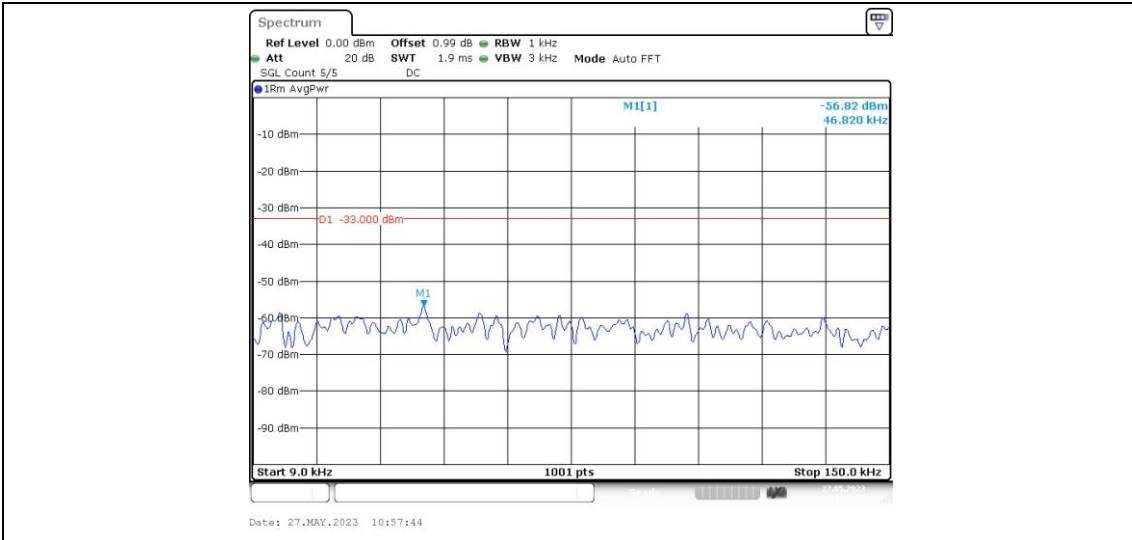

Test Graphs

Band5-1.4MHz-QPSK-20407-1RB#0-Range3:30~1000MHz

Band5-1.4MHz-QPSK-20407-1RB#0-Range4:1000~10000MHz

Band5-1.4MHz-QPSK-20525-1RB#0-Range1:0.009~0.15MHz

Band5-1.4MHz-QPSK-20525-1RB#0-Range2:0.15~30MHz