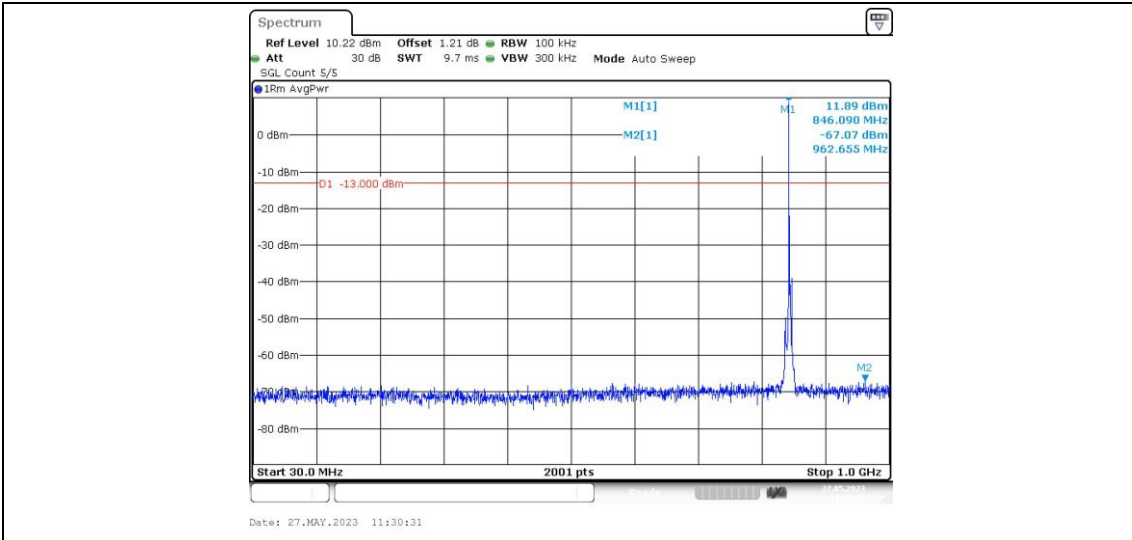

Band5-3MHz-16QAM-20635-1RB#0-Range4:1000~10000MHz