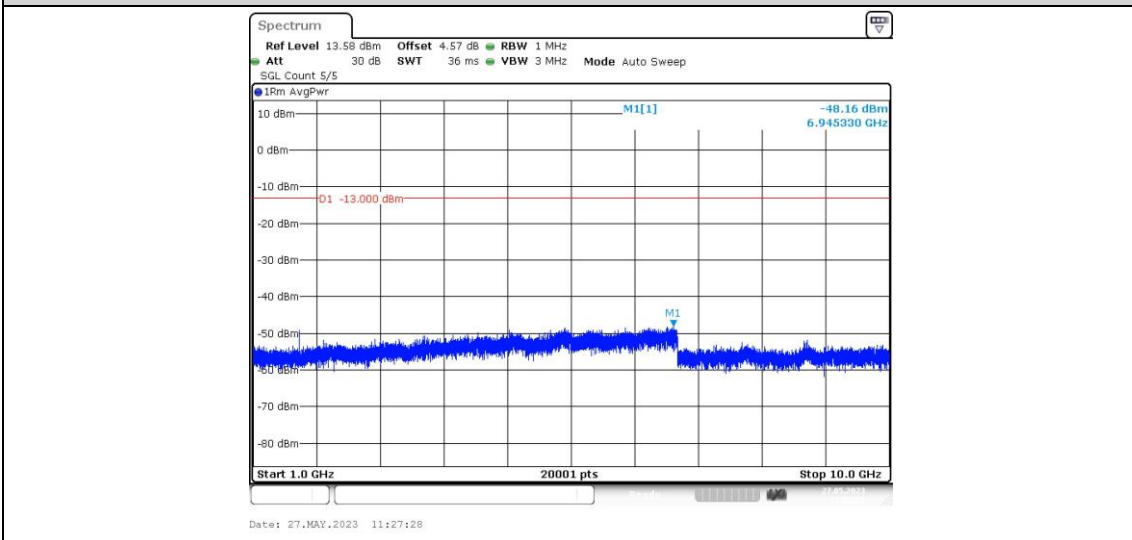

Band5-3MHz-16QAM-20415-1RB#0-Range1:0.009~0.15MHz

Band5-3MHz-16QAM-20415-1RB#0-Range2:0.15~30MHz

Band5-3MHz-16QAM-20415-1RB#0-Range3:30~1000MHz

Band5-3MHz-16QAM-20415-1RB#0-Range4:1000~10000MHz

Band5-3MHz-16QAM-20525-1RB#0-Range1:0.009~0.15MHz

Band5-3MHz-16QAM-20525-1RB#0-Range2:0.15~30MHz

Band5-3MHz-16QAM-20525-1RB#0-Range3:30~1000MHz

Band5-3MHz-16QAM-20525-1RB#0-Range4:1000~10000MHz

Band5-3MHz-16QAM-20635-1RB#0-Range1:0.009~0.15MHz

Band5-3MHz-16QAM-20635-1RB#0-Range2:0.15~30MHz