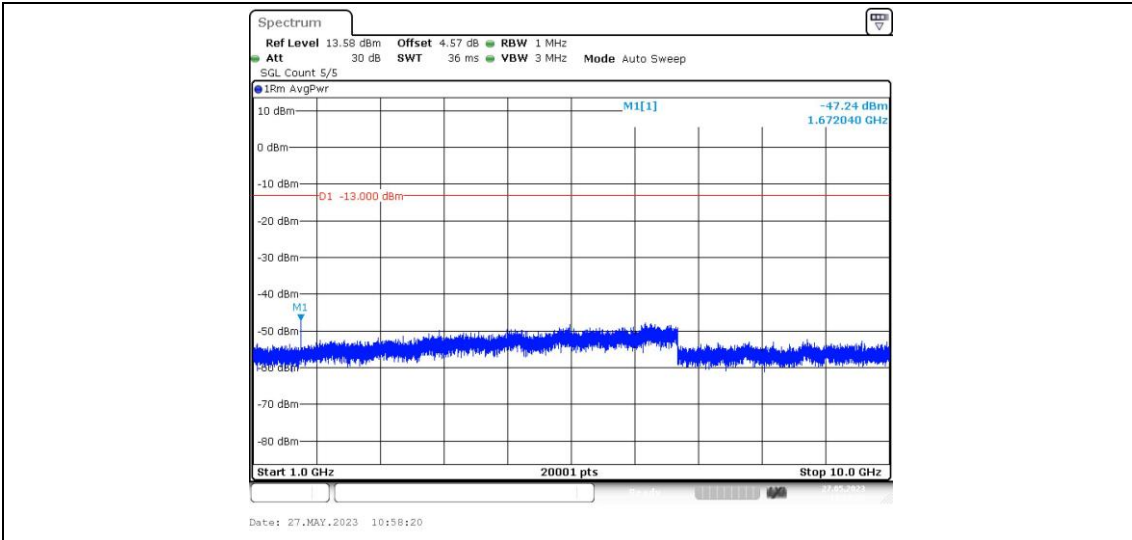

Band5-1.4MHz-QPSK-20525-1RB#0-Range4:1000~10000MHz