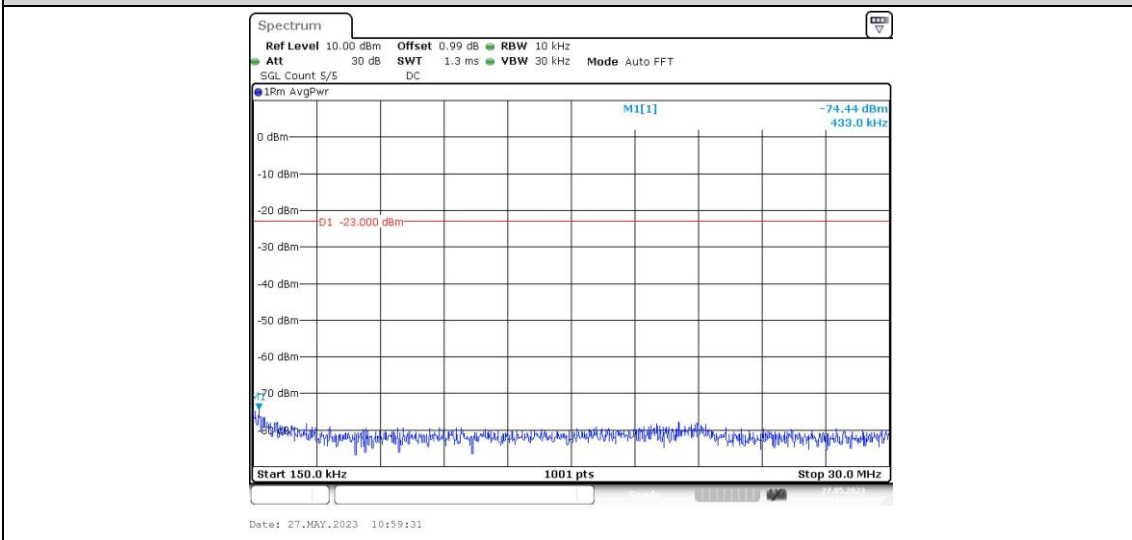

Band5-1.4MHz-QPSK-20525-1RB#0-Range3:30~1000MHz

Band5-1.4MHz-QPSK-20525-1RB#0-Range4:1000~10000MHz

Band5-1.4MHz-QPSK-20643-1RB#0-Range1:0.009~0.15MHz

Band5-1.4MHz-QPSK-20643-1RB#0-Range2:0.15~30MHz

Band5-1.4MHz-QPSK-20643-1RB#0-Range3:30~1000MHz