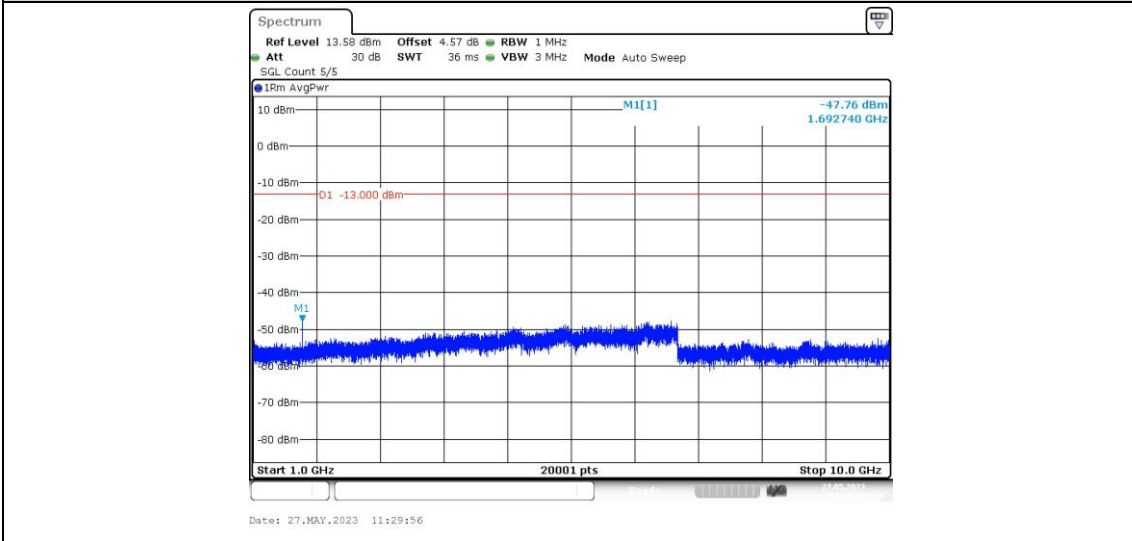

Band5-3MHz-QPSK-20525-1RB#0-Range4:1000~10000MHz

Band5-3MHz-QPSK-20635-1RB#0-Range1:0.009~0.15MHz

Band5-3MHz-QPSK-20635-1RB#0-Range2:0.15~30MHz

Band5-3MHz-QPSK-20635-1RB#0-Range3:30~1000MHz

Band5-3MHz-QPSK-20635-1RB#0-Range4:1000~10000MHz