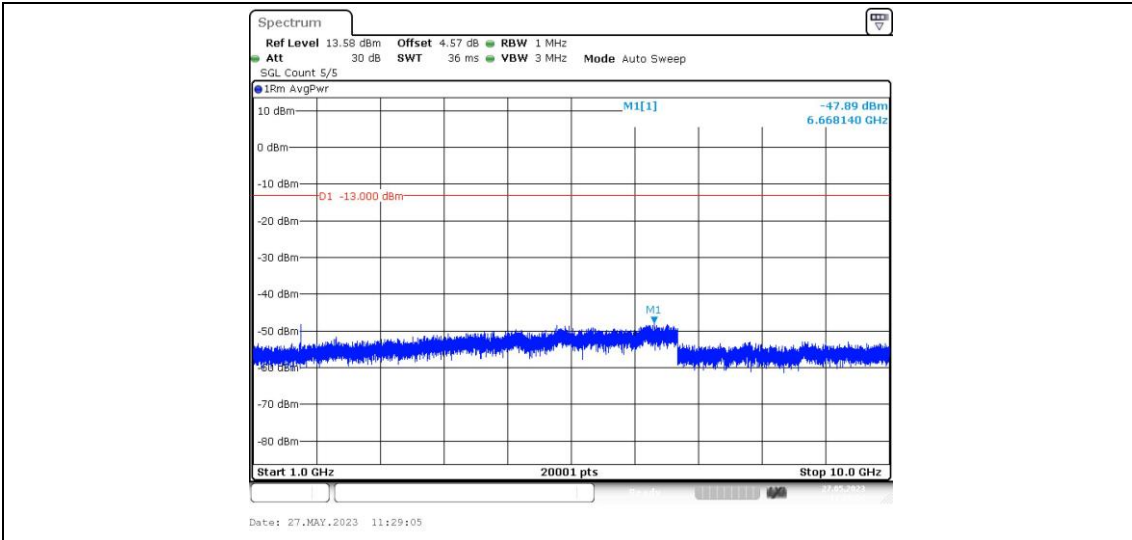

Band5-3MHz-16QAM-20415-1RB#0-Range1:0.009~0.15MHz

Band5-3MHz-16QAM-20415-1RB#0-Range2:0.15~30MHz

Band5-3MHz-16QAM-20415-1RB#0-Range3:30~1000MHz

Band5-3MHz-16QAM-20415-1RB#0-Range4:1000~10000MHz

Band5-3MHz-16QAM-20525-1RB#0-Range1:0.009~0.15MHz

Band5-3MHz-16QAM-20525-1RB#0-Range2:0.15~30MHz

Band5-3MHz-16QAM-20525-1RB#0-Range3:30~1000MHz

Band5-3MHz-16QAM-20525-1RB#0-Range4:1000~10000MHz

Band5-3MHz-16QAM-20635-1RB#0-Range1:0.009~0.15MHz

Band5-3MHz-16QAM-20635-1RB#0-Range2:0.15~30MHz