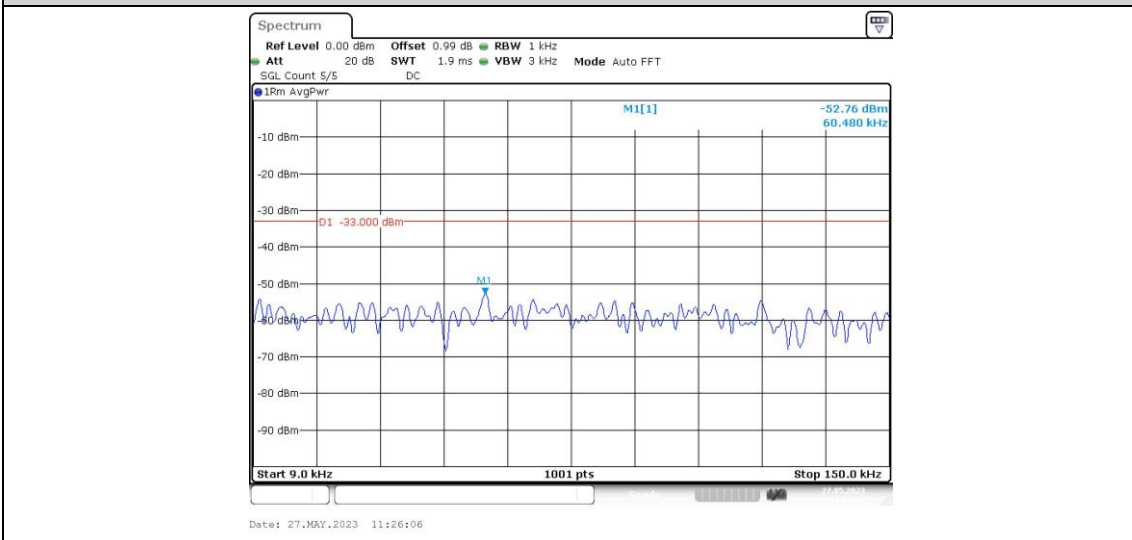

Band5-1.4MHz-16QAM-20643-1RB#0-Range2:0.15~30MHz

Band5-1.4MHz-16QAM-20643-1RB#0-Range3:30~1000MHz

Band5-1.4MHz-16QAM-20643-1RB#0-Range4:1000~10000MHz

Band5-3MHz-QPSK-20415-1RB#0-Range1:0.009~0.15MHz

Band5-3MHz-QPSK-20415-1RB#0-Range2:0.15~30MHz