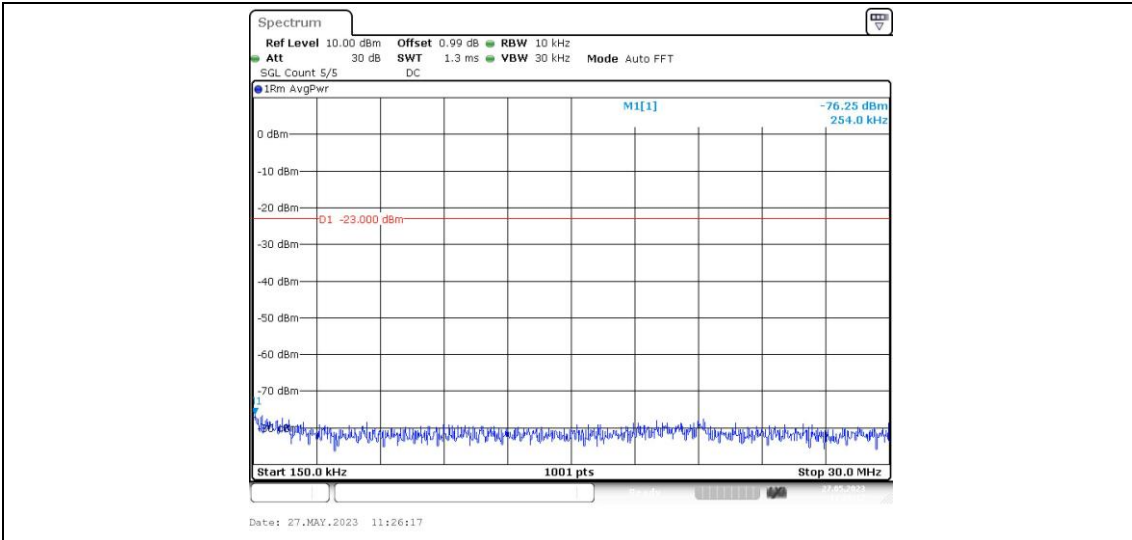

Band5-1.4MHz-16QAM-20643-1RB#0-Range2:0.15~30MHz

Band5-1.4MHz-16QAM-20643-1RB#0-Range3:30~1000MHz

Band5-1.4MHz-16QAM-20643-1RB#0-Range4:1000~10000MHz

Band5-3MHz-QPSK-20415-1RB#0-Range1:0.009~0.15MHz

Band5-3MHz-QPSK-20415-1RB#0-Range2:0.15~30MHz