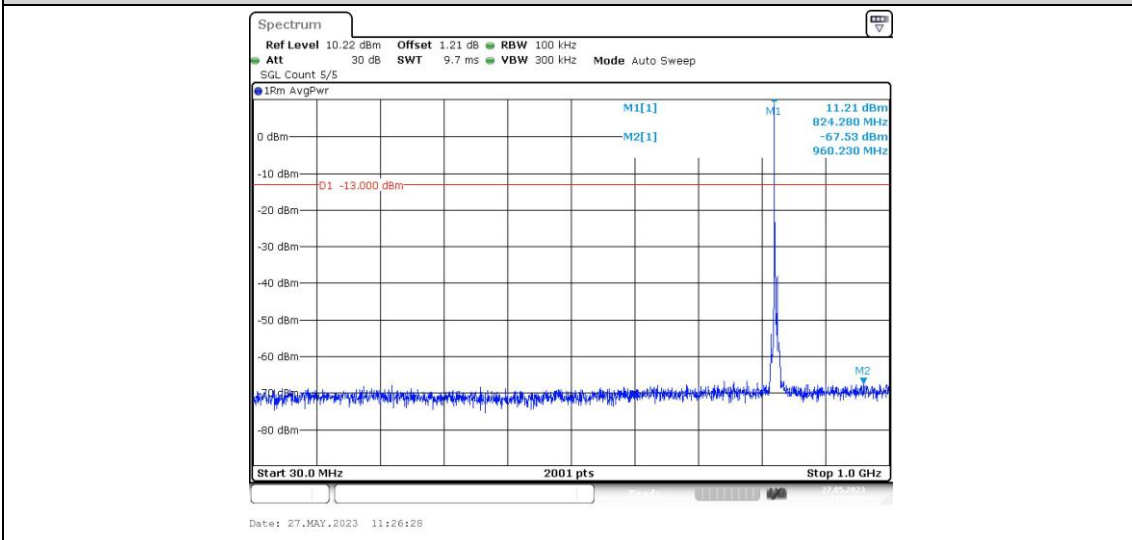

Band5-3MHz-QPSK-20415-1RB#0-Range3:30~1000MHz

Band5-3MHz-QPSK-20415-1RB#0-Range4:1000~10000MHz