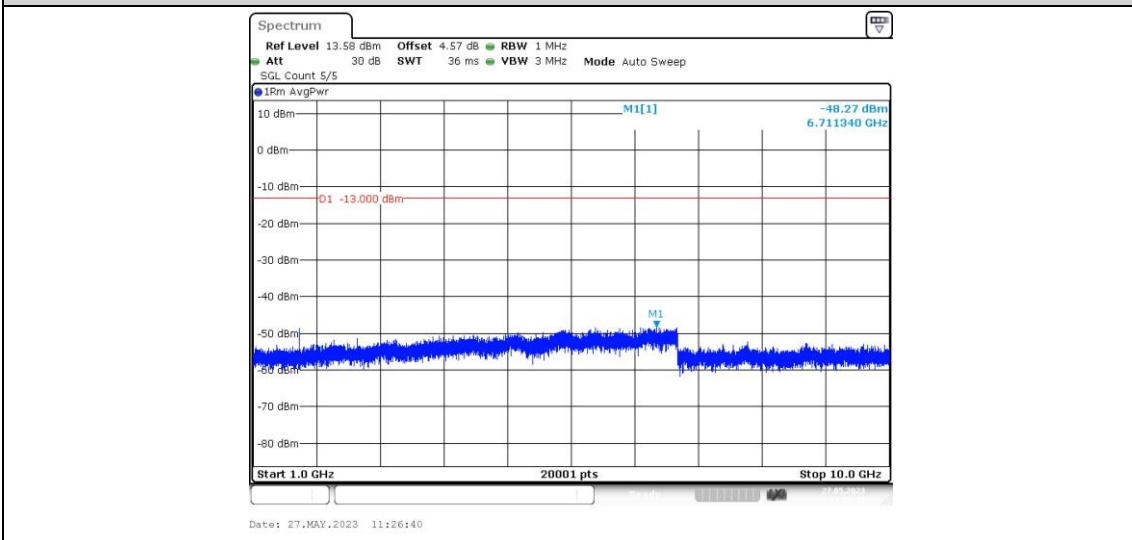

Band5-3MHz-QPSK-20415-1RB#0-Range4:1000~10000MHz

Band5-3MHz-QPSK-20525-1RB#0-Range1:0.009~0.15MHz