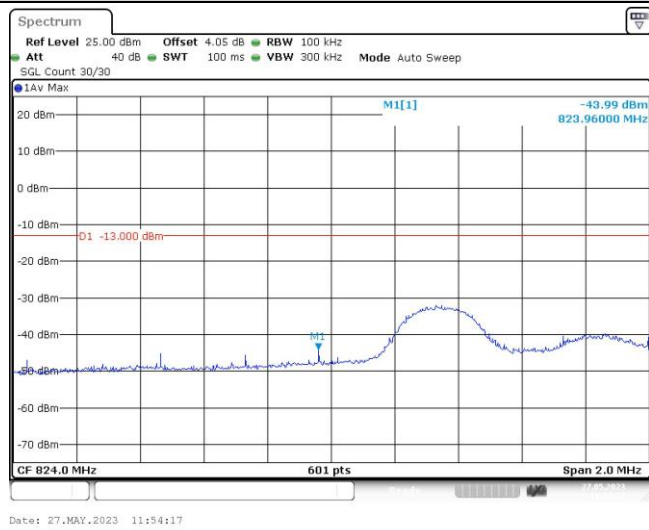

Band5-3MHz-16QAM-20635-1RB#0

Band5-3MHz-16QAM-20635-1RB#14

Band5-3MHz-16QAM-20635-15RB#0

Band5-5MHz-QPSK-20425-1RB#0

Band5-5MHz-QPSK-20425-1RB#24

Band5-5MHz-QPSK-20425-25RB#0

Band5-5MHz-QPSK-20625-1RB#0

Band5-5MHz-QPSK-20625-1RB#24