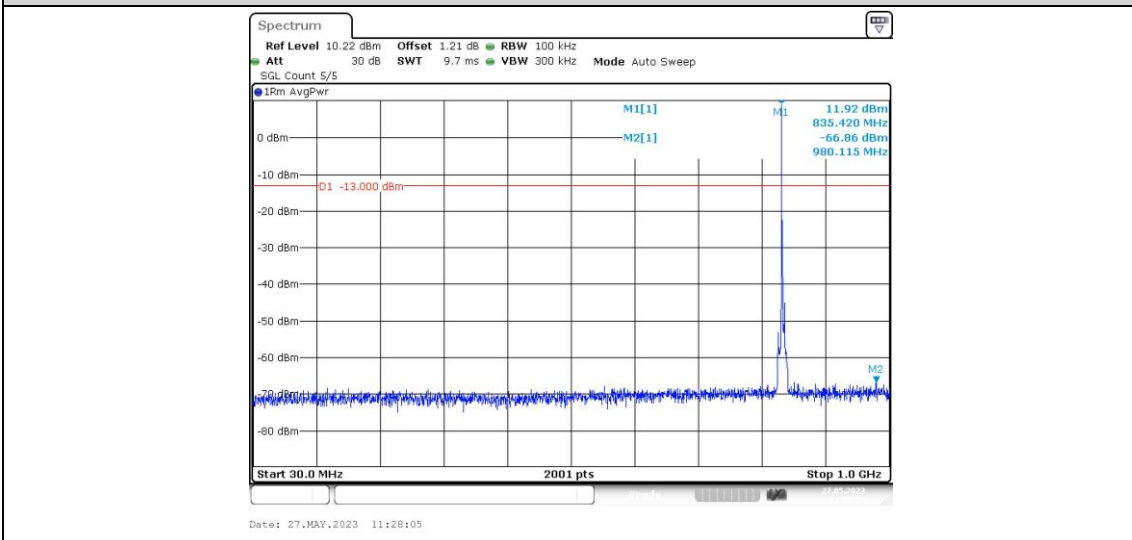

Band5-3MHz-QPSK-20415-1RB#0-Range3:30~1000MHz

Band5-3MHz-QPSK-20415-1RB#0-Range4:1000~10000MHz

Band5-3MHz-QPSK-20525-1RB#0-Range1:0.009~0.15MHz

Band5-3MHz-QPSK-20525-1RB#0-Range2:0.15~30MHz

Band5-3MHz-QPSK-20525-1RB#0-Range3:30~1000MHz