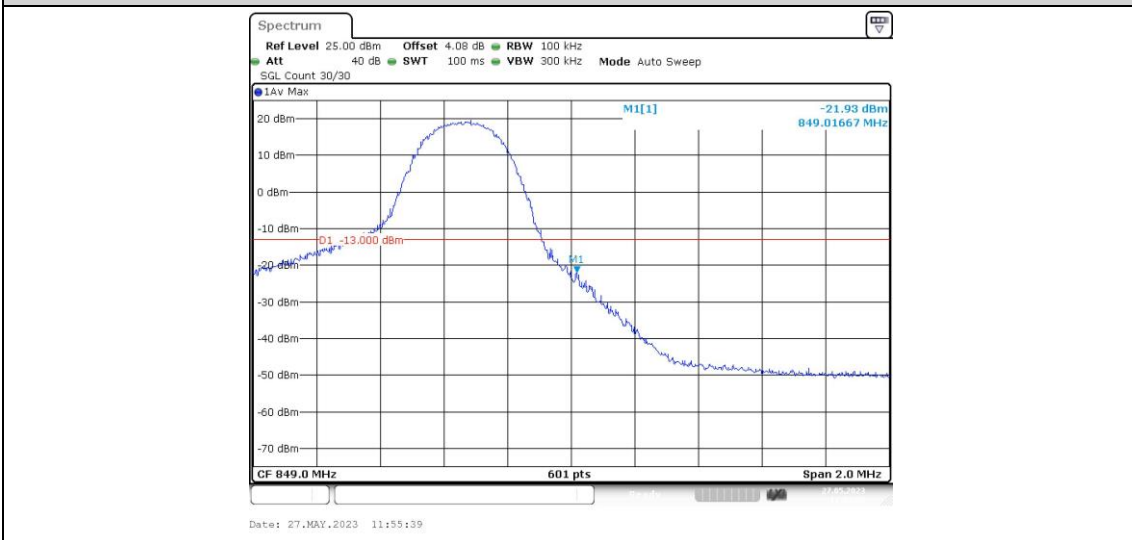

Band5-3MHz-16QAM-20635-1RB#0

Band5-3MHz-16QAM-20635-1RB#14

Band5-3MHz-16QAM-20635-15RB#0

Band5-5MHz-QPSK-20425-1RB#0

Band5-5MHz-QPSK-20425-1RB#24

Band5-5MHz-QPSK-20425-25RB#0

Band5-5MHz-QPSK-20625-1RB#0

Band5-5MHz-QPSK-20625-1RB#24