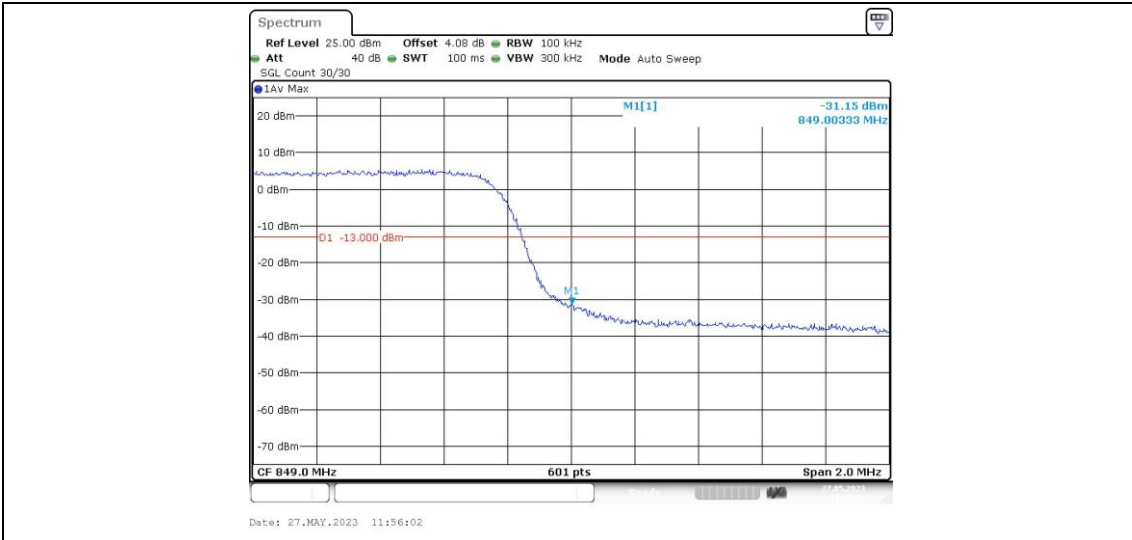

Band5-5MHz-QPSK-20625-25RB#0

Band5-5MHz-16QAM-20425-1RB#0