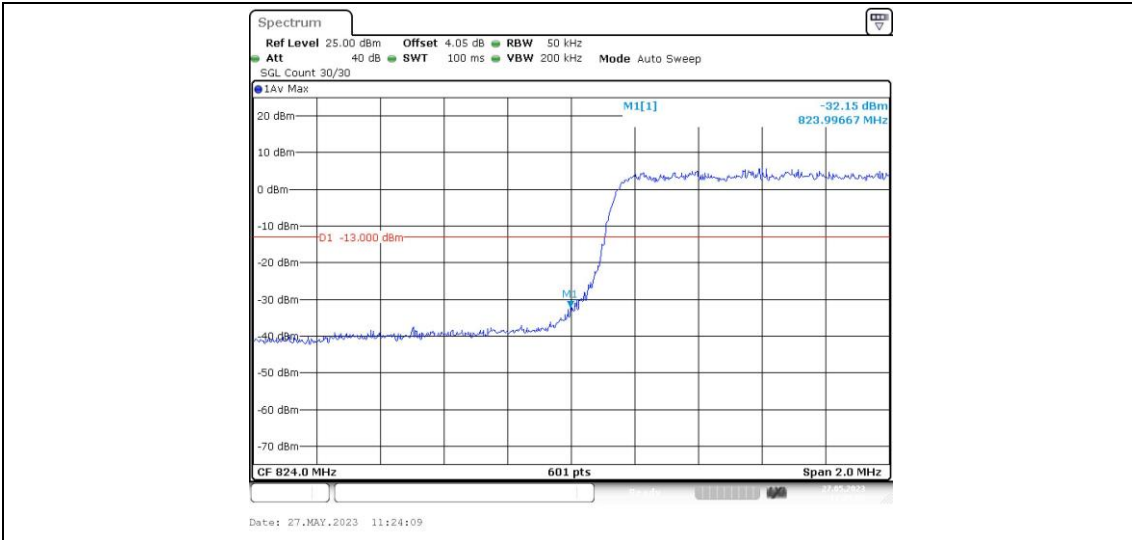

Band5-3MHz-QPSK-20415-1RB#14

Band5-3MHz-QPSK-20415-15RB#0

Band5-3MHz-QPSK-20635-1RB#0

Band5-3MHz-QPSK-20635-1RB#14

Band5-3MHz-QPSK-20635-15RB#0

Band5-3MHz-16QAM-20415-1RB#0

Band5-3MHz-16QAM-20415-1RB#14

Band5-3MHz-16QAM-20415-15RB#0