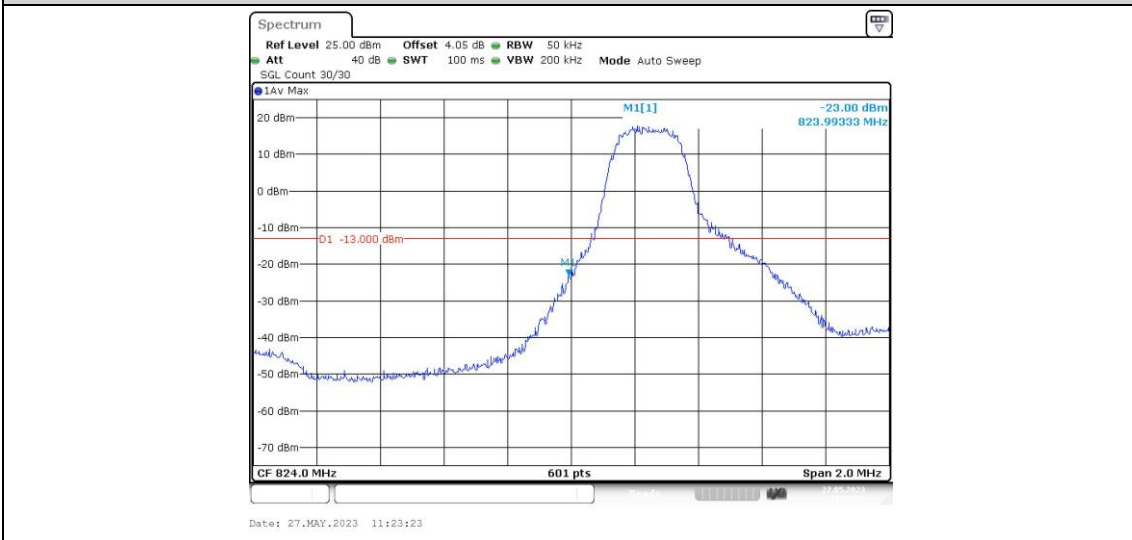

Band5-3MHz-QPSK-20415-1RB#14

Band5-3MHz-QPSK-20415-15RB#0

Band5-3MHz-QPSK-20635-1RB#0

Band5-3MHz-QPSK-20635-1RB#14

Band5-3MHz-QPSK-20635-15RB#0

Band5-3MHz-16QAM-20415-1RB#0

Band5-3MHz-16QAM-20415-1RB#14

Band5-3MHz-16QAM-20415-15RB#0