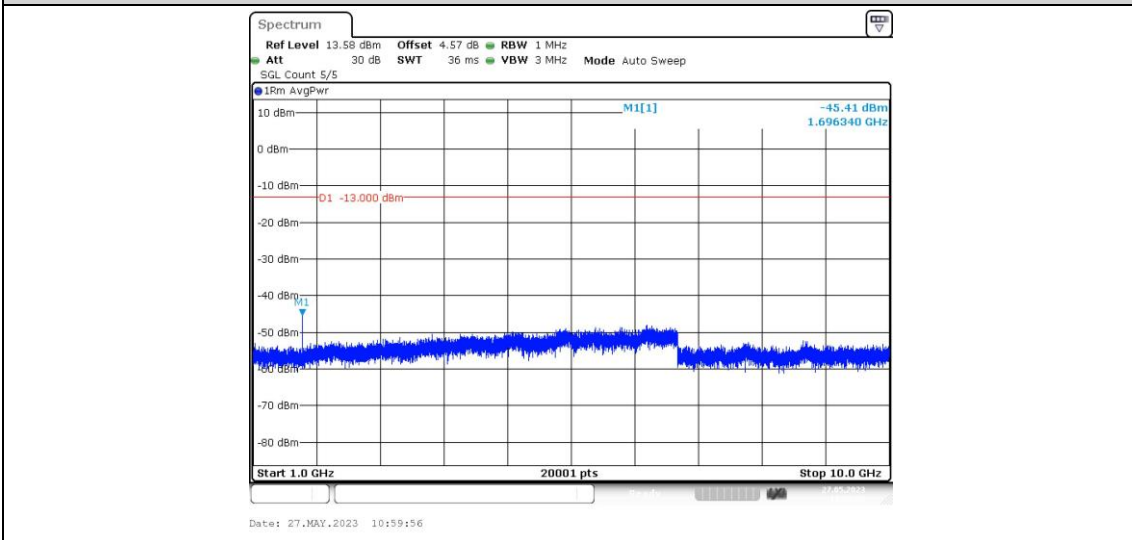

Band5-1.4MHz-QPSK-20643-1RB#0-Range4:1000~10000MHz