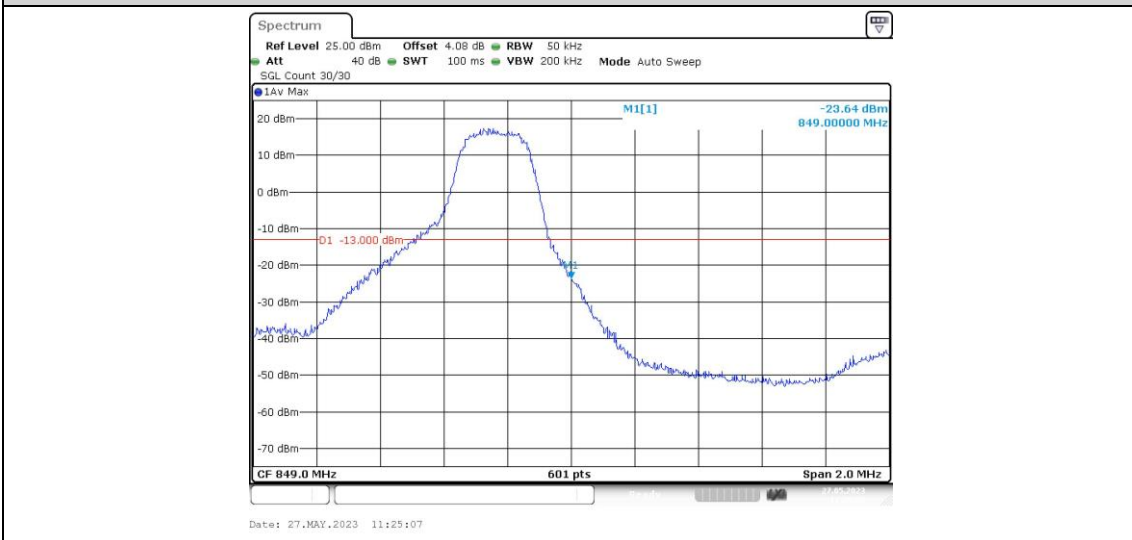

Band5-3MHz-16QAM-20635-1RB#14

Band5-3MHz-16QAM-20635-15RB#0