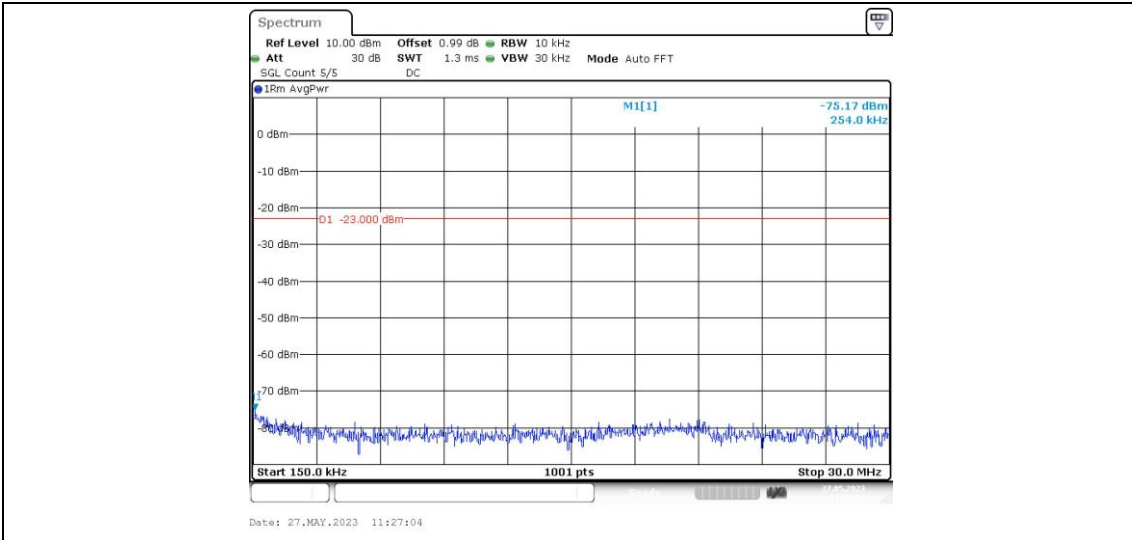

Band5-3MHz-16QAM-20415-1RB#0-Range3:30~1000MHz