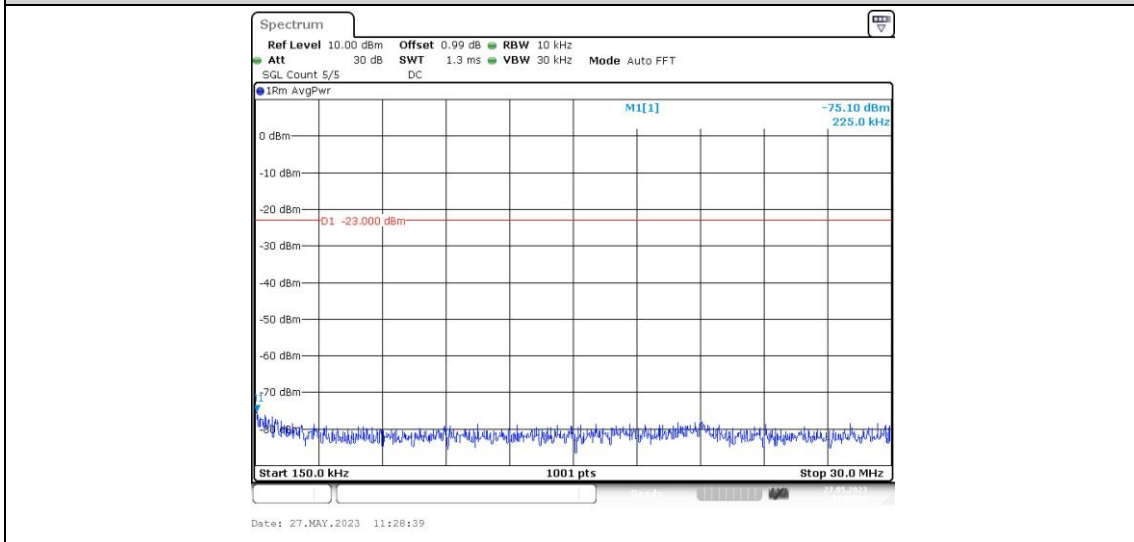

Band5-3MHz-16QAM-20525-1RB#0-Range3:30~1000MHz