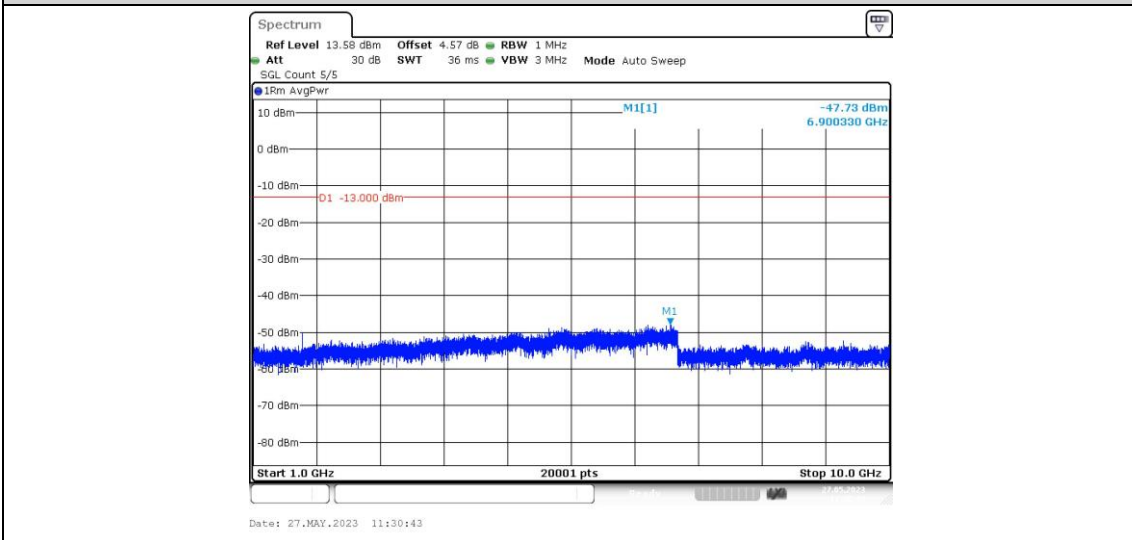

Band5-5MHz-QPSK-20425-1RB#0-Range1:0.009~0.15MHz