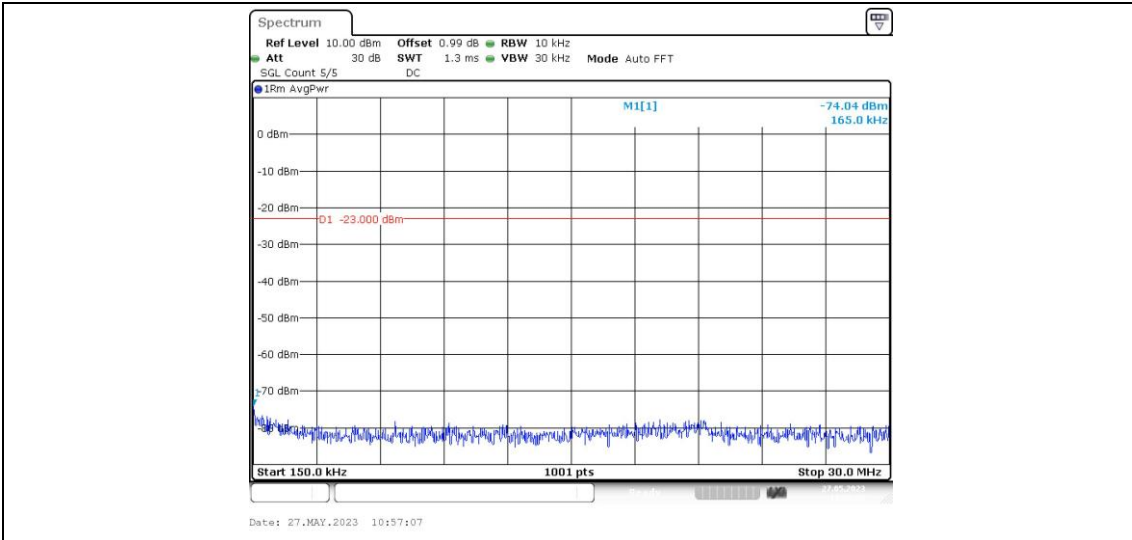

Band5-1.4MHz-16QAM-20407-1RB#0-Range2:0.15~30MHz