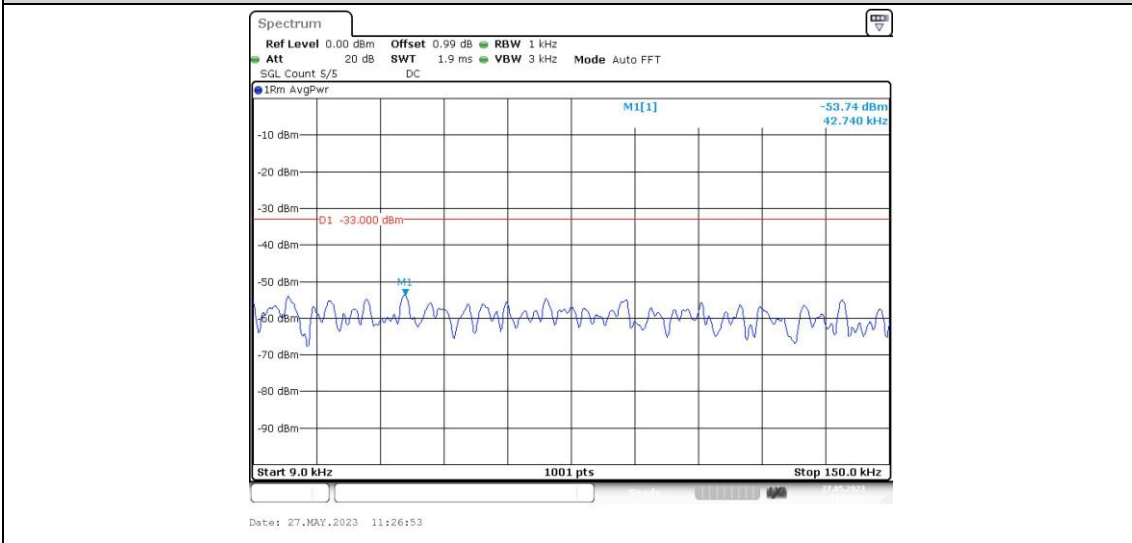

Band5-3MHz-16QAM-20415-1RB#0-Range2:0.15~30MHz