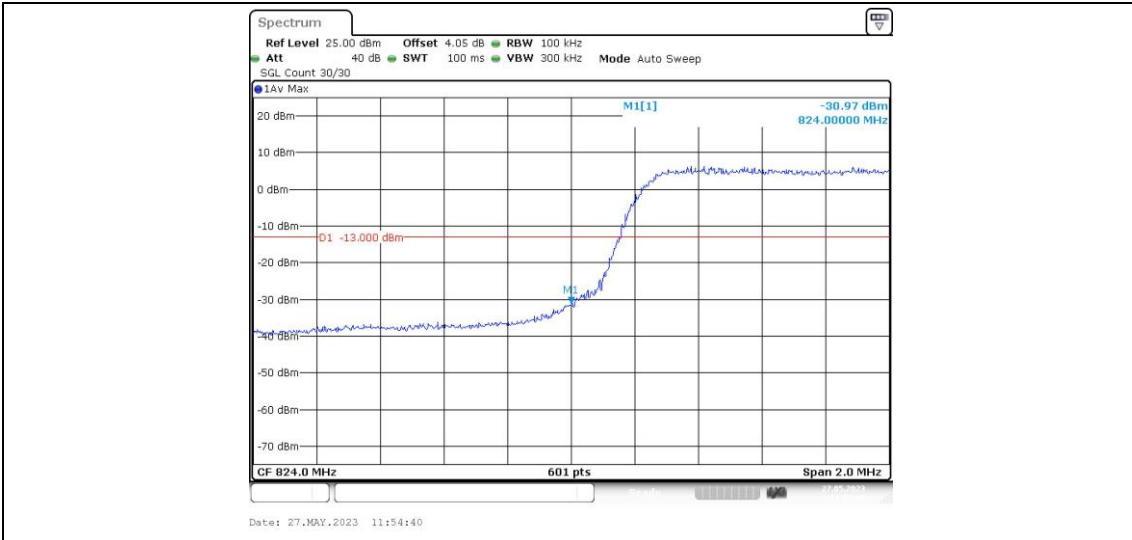

Band5-3MHz-16QAM-20635-1RB#0

Band5-3MHz-16QAM-20635-1RB#14

Band5-3MHz-16QAM-20635-15RB#0

Band5-5MHz-QPSK-20425-1RB#0

Band5-5MHz-QPSK-20425-1RB#24

Band5-5MHz-QPSK-20425-25RB#0

Band5-5MHz-QPSK-20625-1RB#0

Band5-5MHz-QPSK-20625-1RB#24