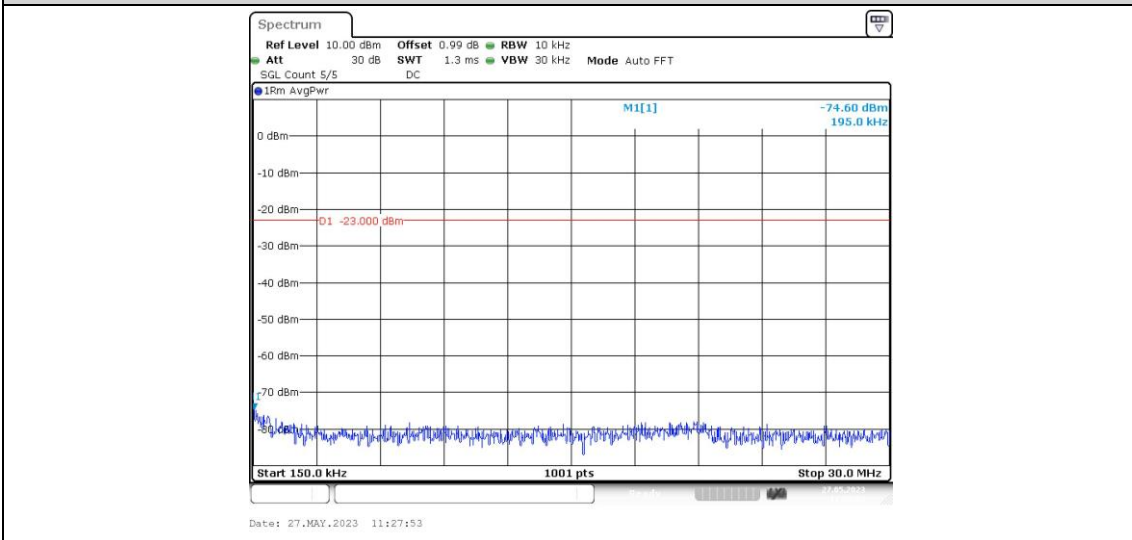

Band5-3MHz-QPSK-20415-1RB#0-Range3:30~1000MHz

Band5-3MHz-QPSK-20415-1RB#0-Range4:1000~10000MHz

Band5-3MHz-QPSK-20525-1RB#0-Range1:0.009~0.15MHz

Band5-3MHz-QPSK-20525-1RB#0-Range2:0.15~30MHz

Band5-3MHz-QPSK-20525-1RB#0-Range3:30~1000MHz