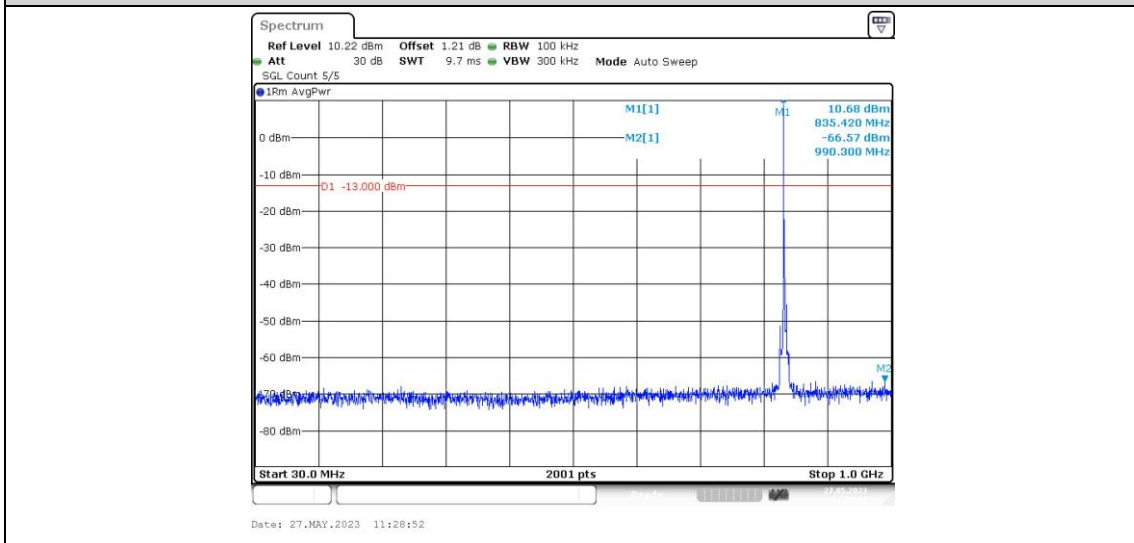

Band5-3MHz-16QAM-20525-1RB#0-Range4:1000~10000MHz