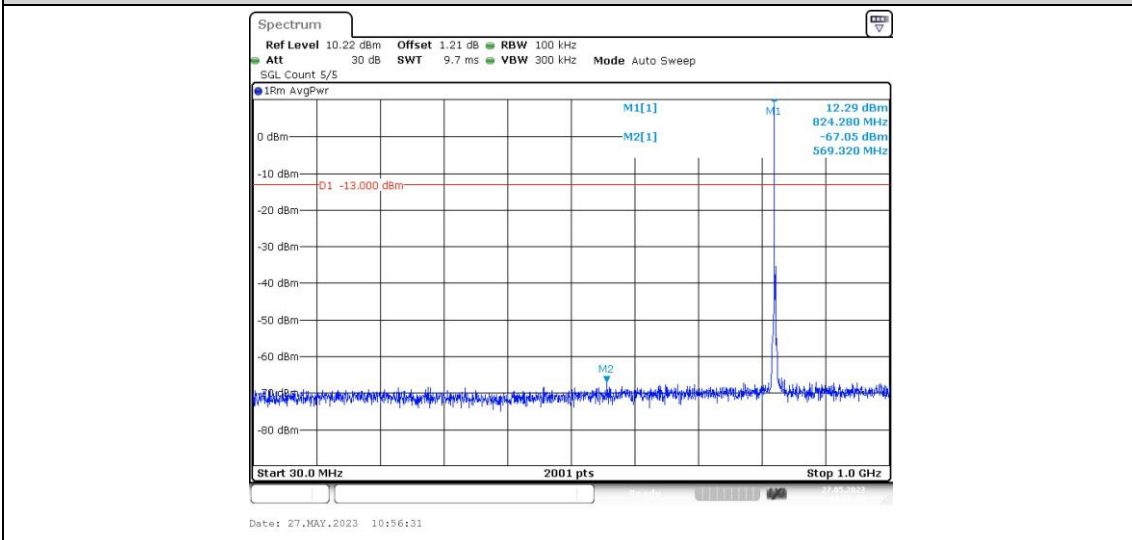

Band5-1.4MHz-QPSK-20407-1RB#0-Range3:30~1000MHz