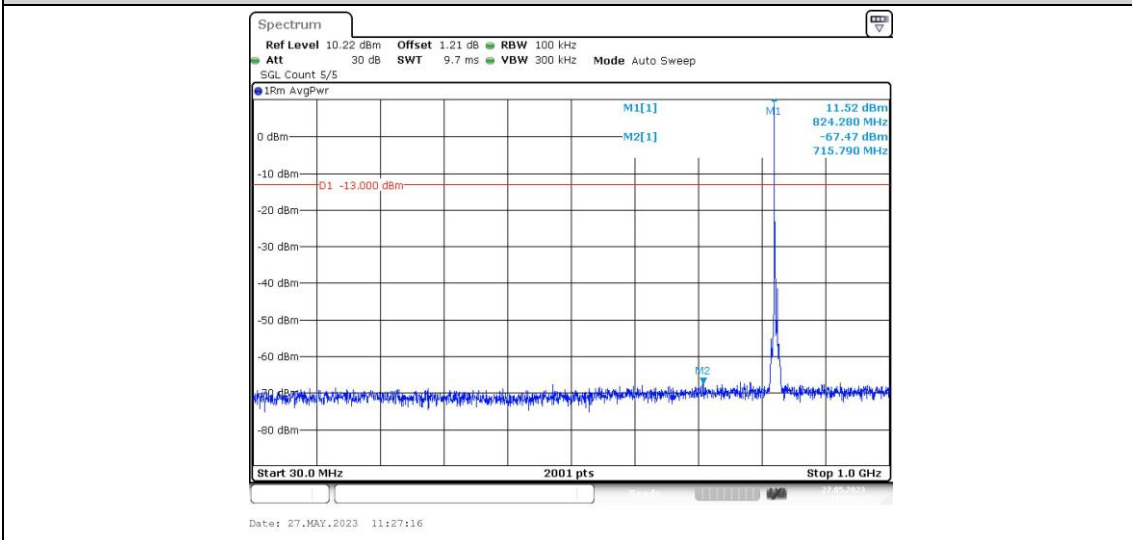

Band5-3MHz-16QAM-20415-1RB#0-Range4:1000~10000MHz