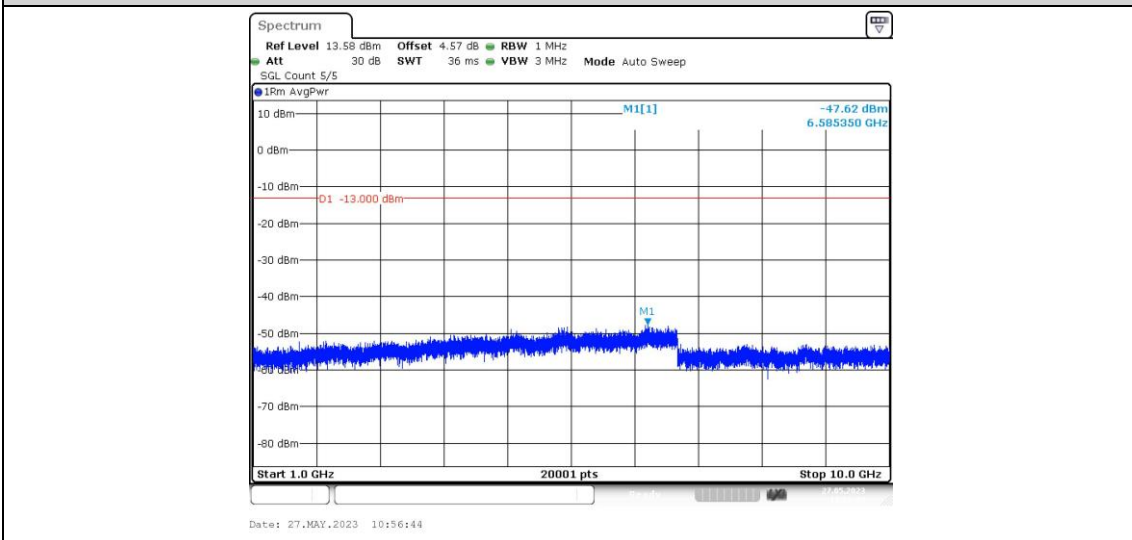

Test Graphs

Band5-1.4MHz-QPSK-20407-1RB#0-Range3:30~1000MHz

Band5-1.4MHz-QPSK-20407-1RB#0-Range4:1000~10000MHz

Band5-1.4MHz-QPSK-20525-1RB#0-Range1:0.009~0.15MHz

Band5-1.4MHz-QPSK-20525-1RB#0-Range2:0.15~30MHz