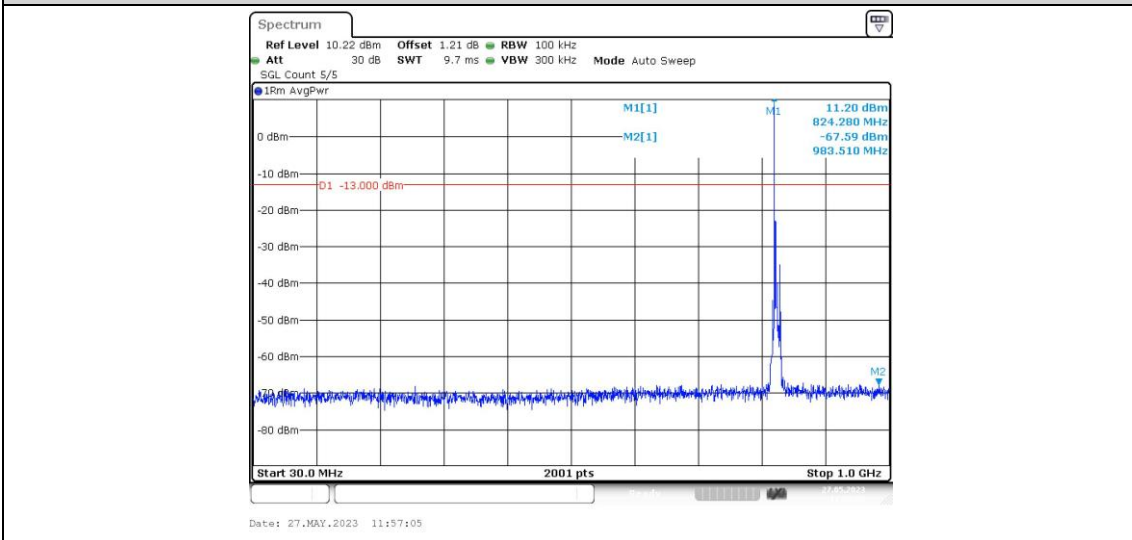

Band5-3MHz-16QAM-20635-1RB#0-Range3:30~1000MHz

Band5-3MHz-16QAM-20635-1RB#0-Range4:1000~10000MHz

Band5-5MHz-QPSK-20425-1RB#0-Range1:0.009~0.15MHz

Band5-5MHz-QPSK-20425-1RB#0-Range2:0.15~30MHz

Band5-5MHz-QPSK-20425-1RB#0-Range3:30~1000MHz