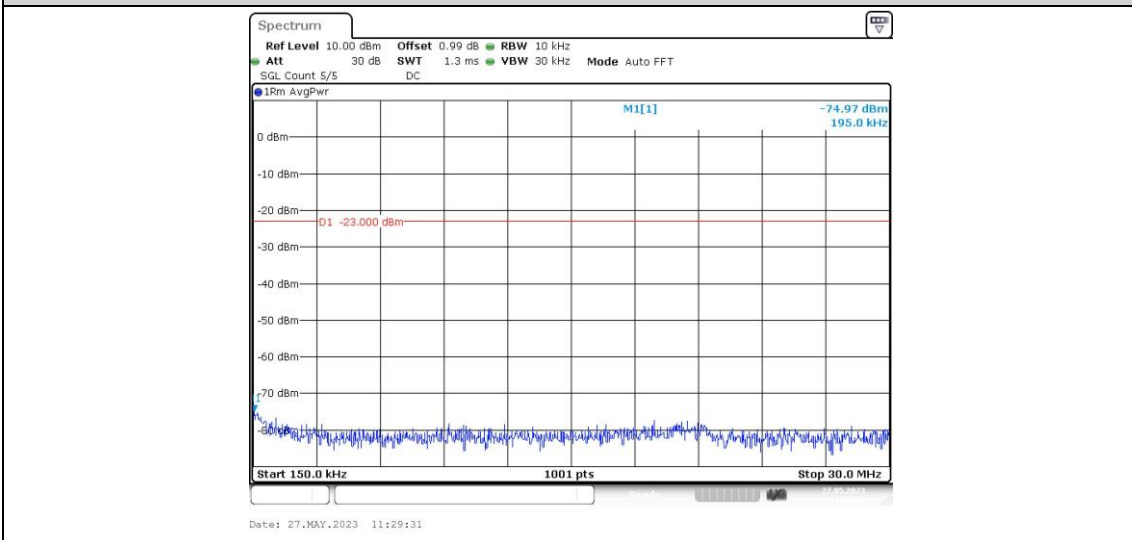

Band5-3MHz-QPSK-20635-1RB#0-Range2:0.15~30MHz

Band5-3MHz-QPSK-20635-1RB#0-Range3:30~1000MHz