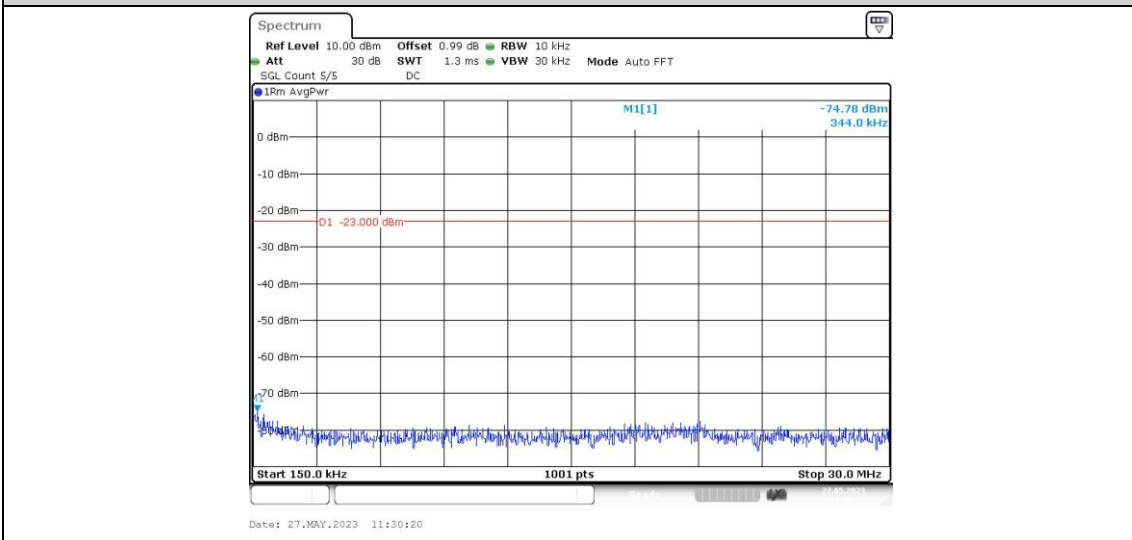

Band5-3MHz-16QAM-20525-1RB#0-Range2:0.15~30MHz

Band5-3MHz-16QAM-20525-1RB#0-Range3:30~1000MHz

Band5-3MHz-16QAM-20525-1RB#0-Range4:1000~10000MHz

Band5-3MHz-16QAM-20635-1RB#0-Range1:0.009~0.15MHz

Band5-3MHz-16QAM-20635-1RB#0-Range2:0.15~30MHz