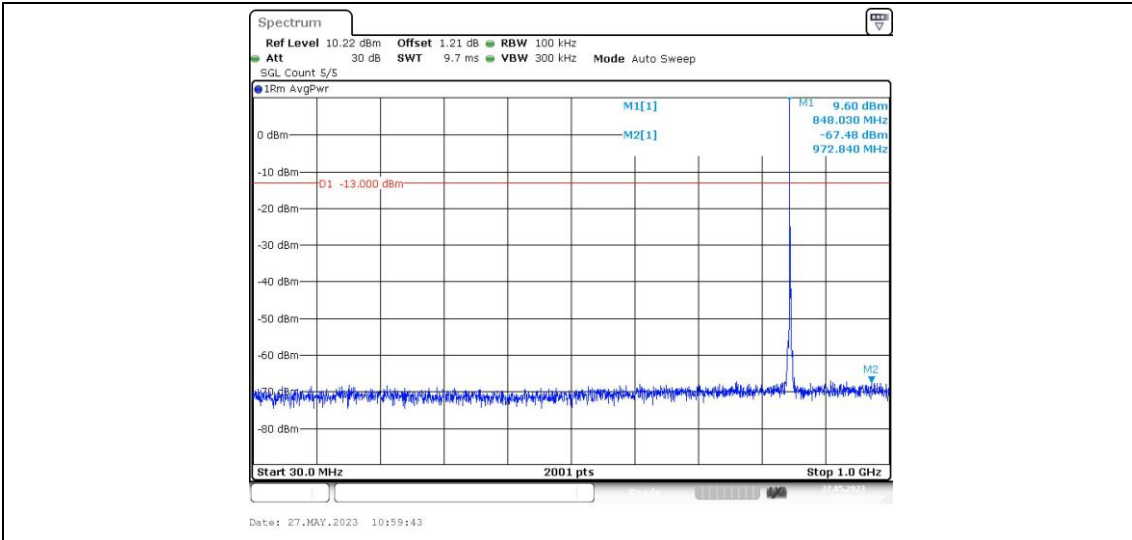

Band5-1.4MHz-QPSK-20525-1RB#0-Range3:30~1000MHz

Band5-1.4MHz-QPSK-20525-1RB#0-Range4:1000~10000MHz

Band5-1.4MHz-QPSK-20643-1RB#0-Range1:0.009~0.15MHz

Band5-1.4MHz-QPSK-20643-1RB#0-Range2:0.15~30MHz

Band5-1.4MHz-QPSK-20643-1RB#0-Range3:30~1000MHz