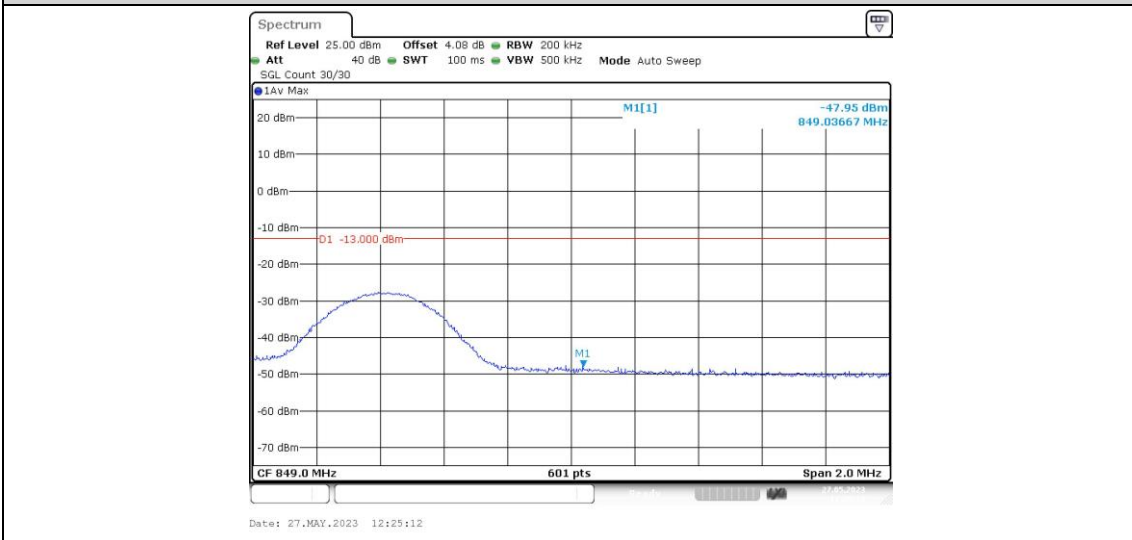

Band5-10MHz-QPSK-20450-1RB#0

Band5-10MHz-QPSK-20450-1RB#49

Band5-10MHz-QPSK-20450-50RB#0

Band5-10MHz-QPSK-20600-1RB#0

Band5-10MHz-QPSK-20600-1RB#49

Band5-10MHz-QPSK-20600-50RB#0

Band5-10MHz-16QAM-20450-1RB#0