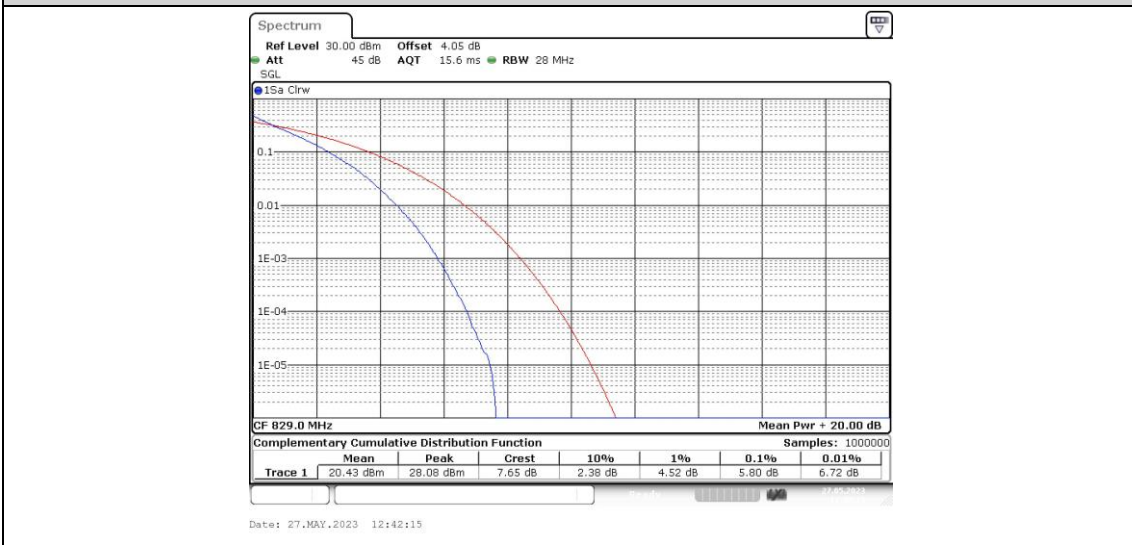

Band5-5MHz-16QAM-20625-1RB#0

Band5-5MHz-16QAM-20625-25RB#0

Band5-10MHz-QPSK-20450-1RB#0

Band5-10MHz-QPSK-20450-50RB#0

Band5-10MHz-QPSK-20525-1RB#0

Band5-10MHz-QPSK-20525-50RB#0

Band5-10MHz-QPSK-20600-1RB#0

Band5-10MHz-QPSK-20600-50RB#0