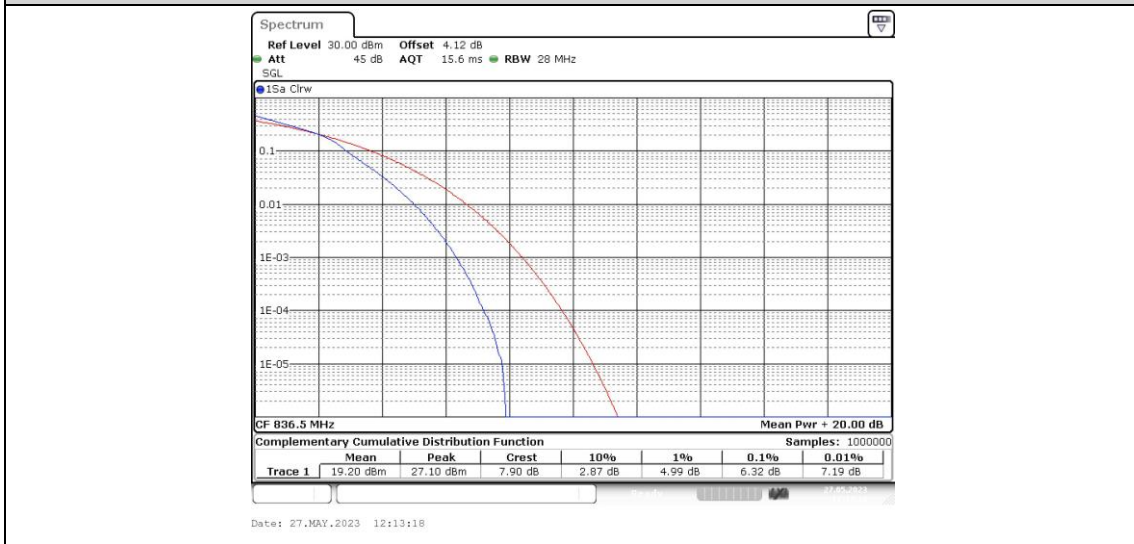

Band5-5MHz-QPSK-20525-1RB#0

Band5-5MHz-QPSK-20525-25RB#0

Band5-5MHz-QPSK-20625-1RB#0

Band5-5MHz-QPSK-20625-25RB#0

Band5-5MHz-16QAM-20425-1RB#0

Band5-5MHz-16QAM-20425-25RB#0

Band5-5MHz-16QAM-20525-1RB#0

Band5-5MHz-16QAM-20525-25RB#0