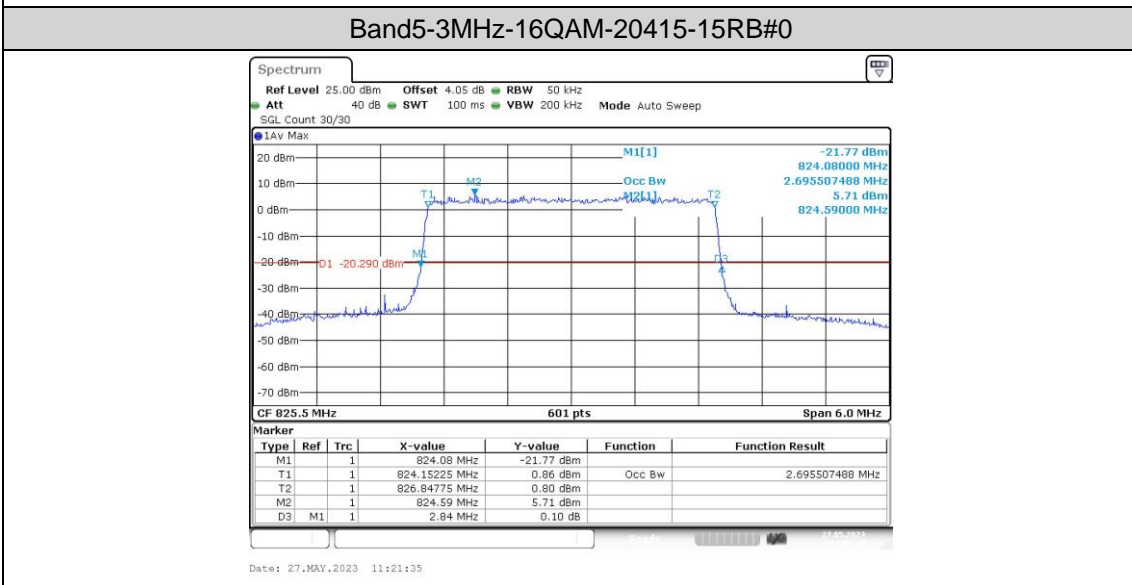

Test Graphs

Band5-1.4MHz-16QAM-20407-6RB#0

Band5-1.4MHz-16QAM-20525-6RB#0

Band5-1.4MHz-16QAM-20643-6RB#0

Band5-3MHz-QPSK-20415-15RB#0

Band5-3MHz-QPSK-20525-15RB#0

Band5-3MHz-QPSK-20635-15RB#0

Band5-3MHz-16QAM-20635-15RB#0