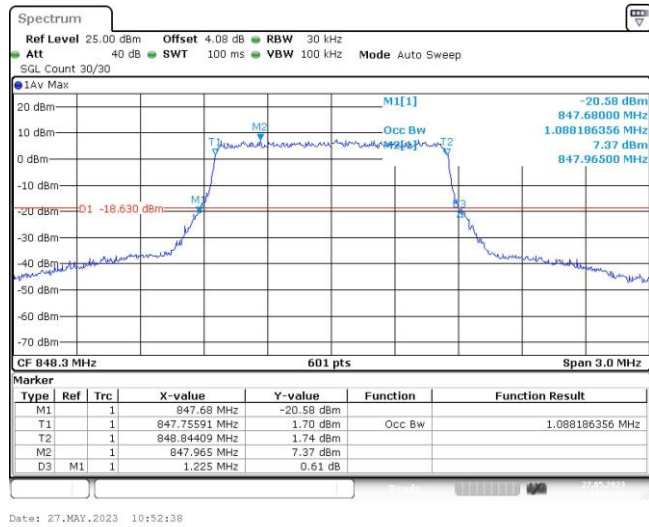

Test Graphs

Band5-1.4MHz-16QAM-20407-6RB#0

Band5-1.4MHz-16QAM-20525-6RB#0

Band5-1.4MHz-16QAM-20643-6RB#0

Band5-3MHz-QPSK-20415-15RB#0

Band5-3MHz-QPSK-20525-15RB#0

Band5-3MHz-QPSK-20635-15RB#0

Band5-3MHz-16QAM-20635-15RB#0