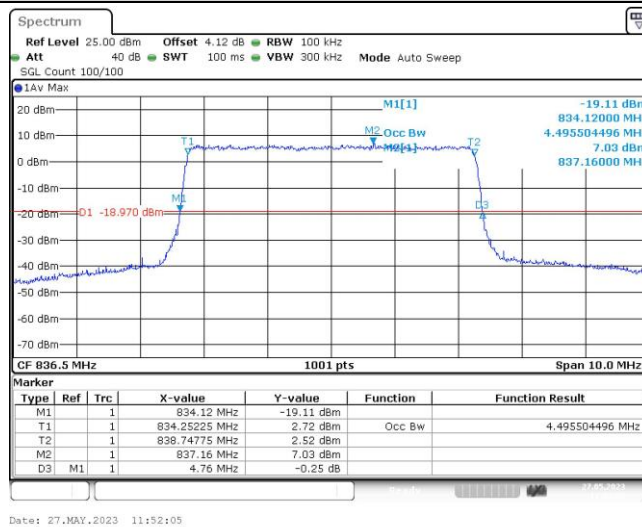

Band5-5MHz-QPSK-20525-25RB#0

Band5-5MHz-QPSK-20625-25RB#0