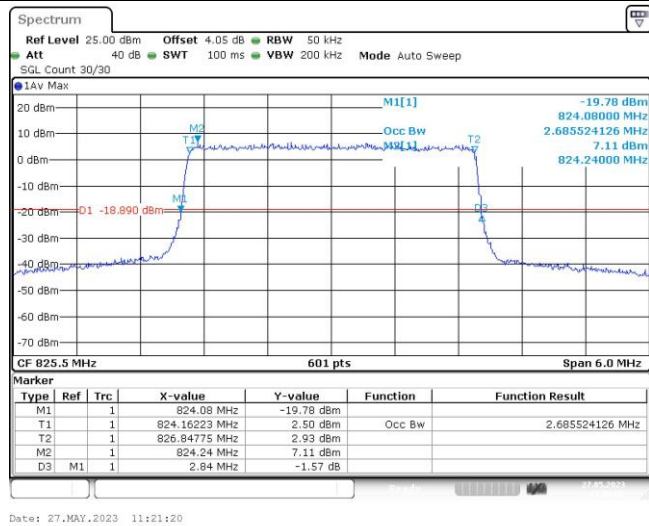

Test Graphs

Band5-1.4MHz-16QAM-20407-6RB#0

Band5-1.4MHz-16QAM-20525-6RB#0

Band5-1.4MHz-16QAM-20643-6RB#0

Band5-3MHz-QPSK-20415-15RB#0

Band5-3MHz-QPSK-20525-15RB#0

Band5-3MHz-QPSK-20635-15RB#0

Band5-3MHz-16QAM-20635-15RB#0