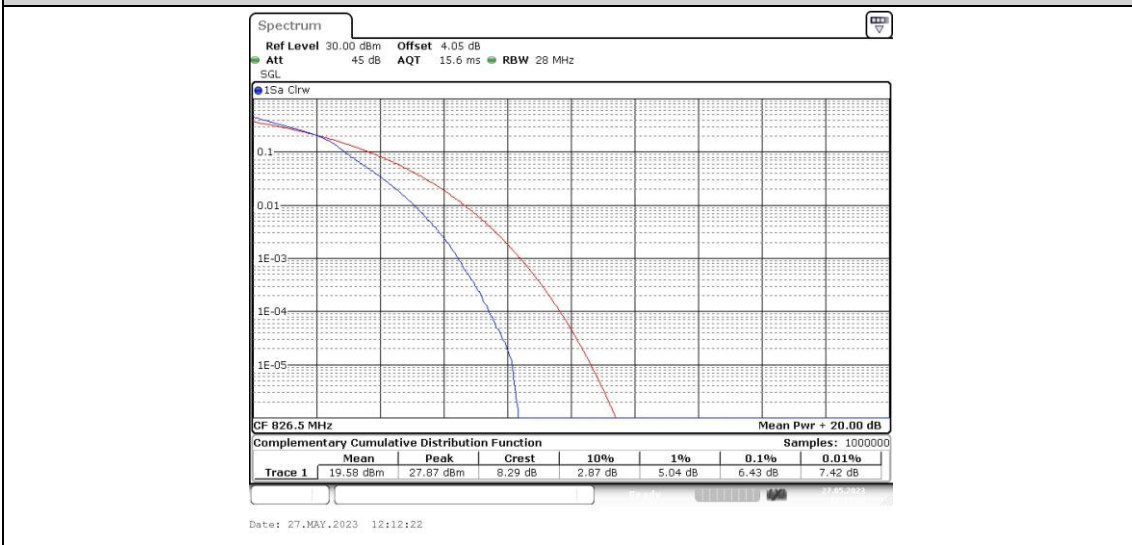

Band5-5MHz-QPSK-20525-1RB#0

Band5-5MHz-QPSK-20525-25RB#0

Band5-5MHz-QPSK-20625-1RB#0

Band5-5MHz-QPSK-20625-25RB#0

Band5-5MHz-16QAM-20425-1RB#0

Band5-5MHz-16QAM-20425-25RB#0

Band5-5MHz-16QAM-20525-1RB#0

Band5-5MHz-16QAM-20525-25RB#0