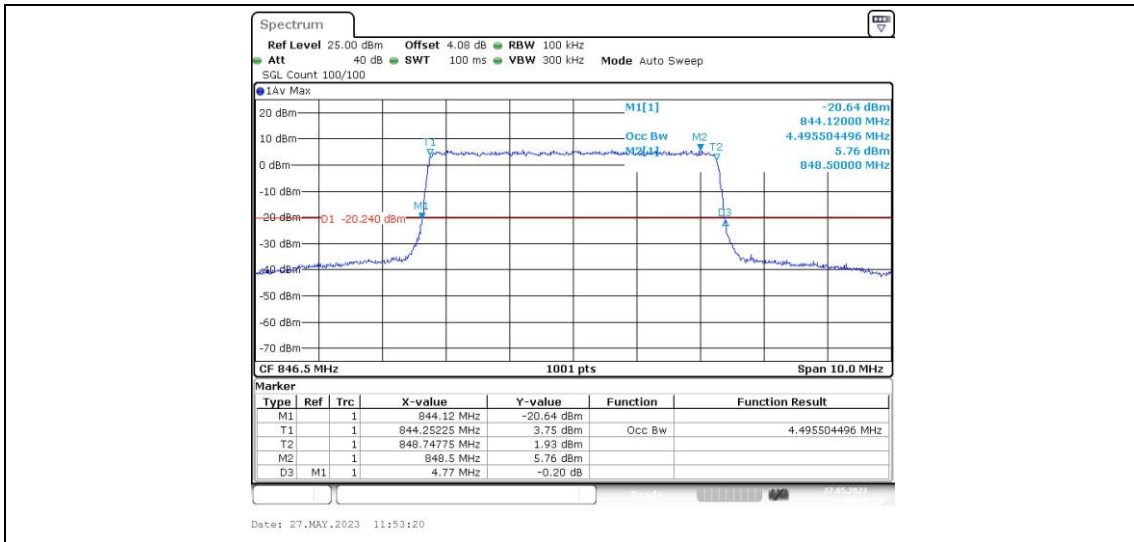

Band5-5MHz-16QAM-20625-25RB#0