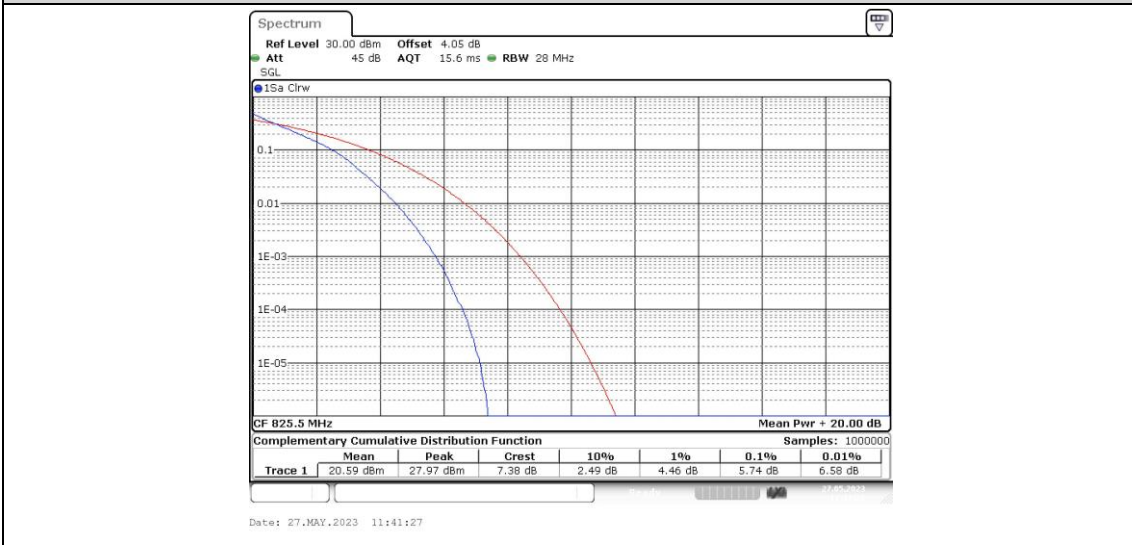

Band5-1.4MHz-16QAM-20643-1RB#0

Band5-1.4MHz-16QAM-20643-6RB#0

Band5-3MHz-QPSK-20415-1RB#0

Band5-3MHz-QPSK-20415-15RB#0

Band5-3MHz-QPSK-20525-1RB#0

Band5-3MHz-QPSK-20525-15RB#0

Band5-3MHz-QPSK-20635-1RB#0

Band5-3MHz-QPSK-20635-15RB#0