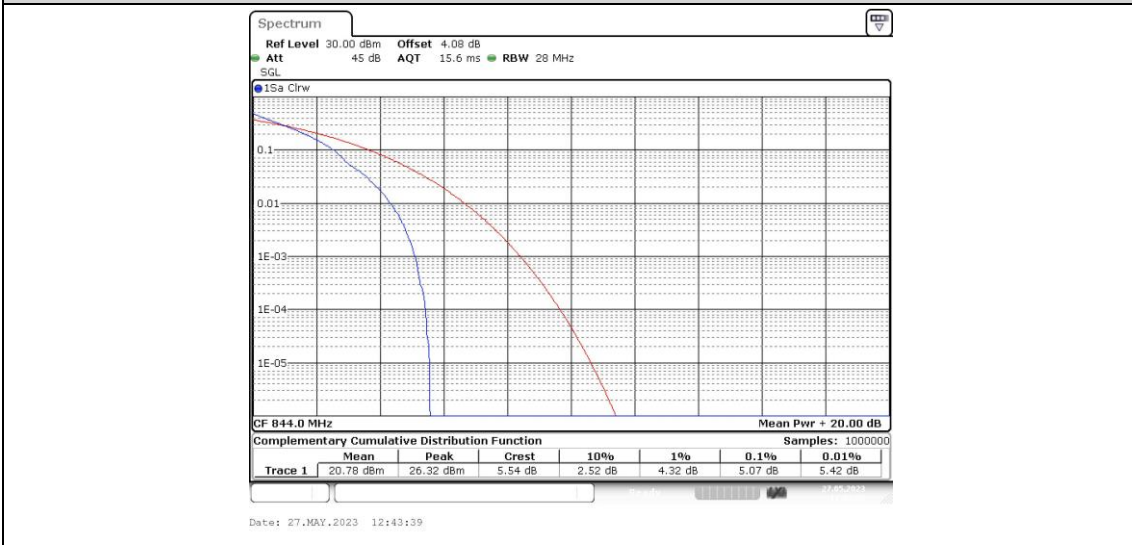

Band5-5MHz-16QAM-20625-1RB#0

Band5-5MHz-16QAM-20625-25RB#0

Band5-10MHz-QPSK-20450-1RB#0

Band5-10MHz-QPSK-20450-50RB#0

Band5-10MHz-QPSK-20525-1RB#0

Band5-10MHz-QPSK-20525-50RB#0

Band5-10MHz-QPSK-20600-1RB#0

Band5-10MHz-QPSK-20600-50RB#0