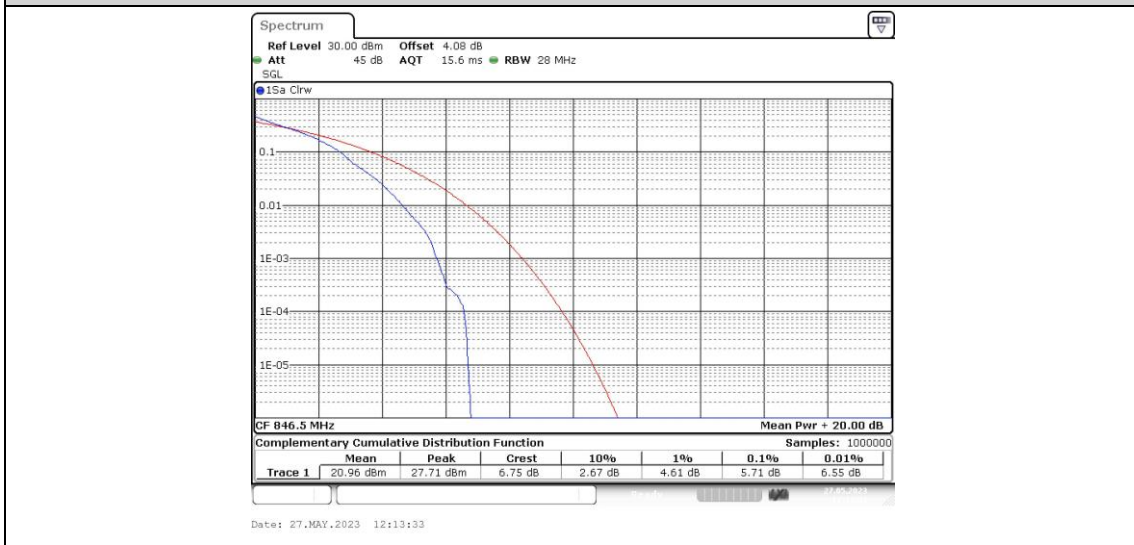

Band5-5MHz-QPSK-20625-1RB#0