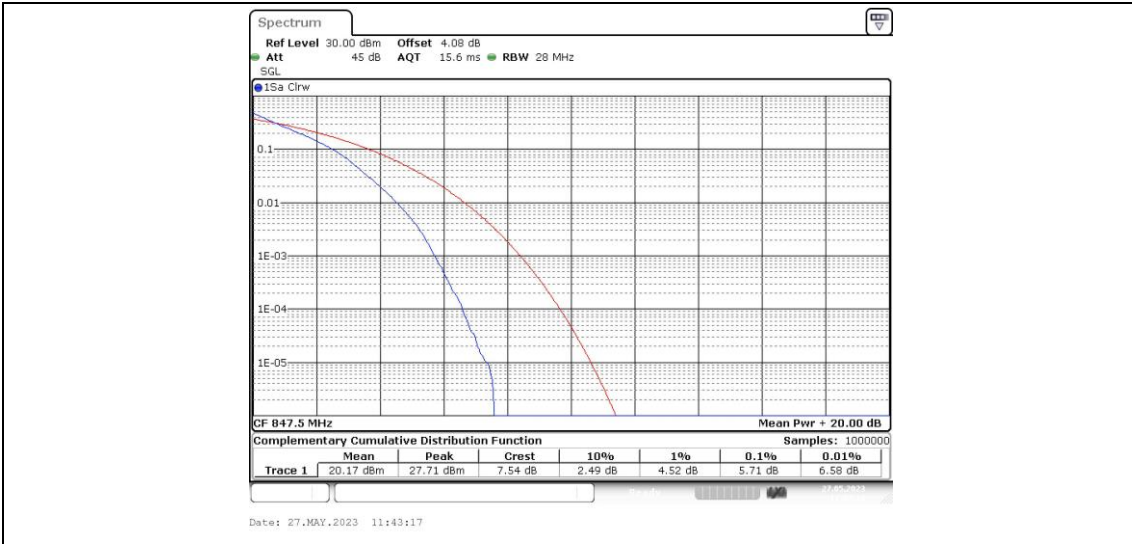

Band5-1.4MHz-16QAM-20643-1RB#0

Band5-1.4MHz-16QAM-20643-6RB#0

Band5-3MHz-QPSK-20415-1RB#0

Band5-3MHz-QPSK-20415-15RB#0

Band5-3MHz-QPSK-20525-1RB#0

Band5-3MHz-QPSK-20525-15RB#0

Band5-3MHz-QPSK-20635-1RB#0

Band5-3MHz-QPSK-20635-15RB#0