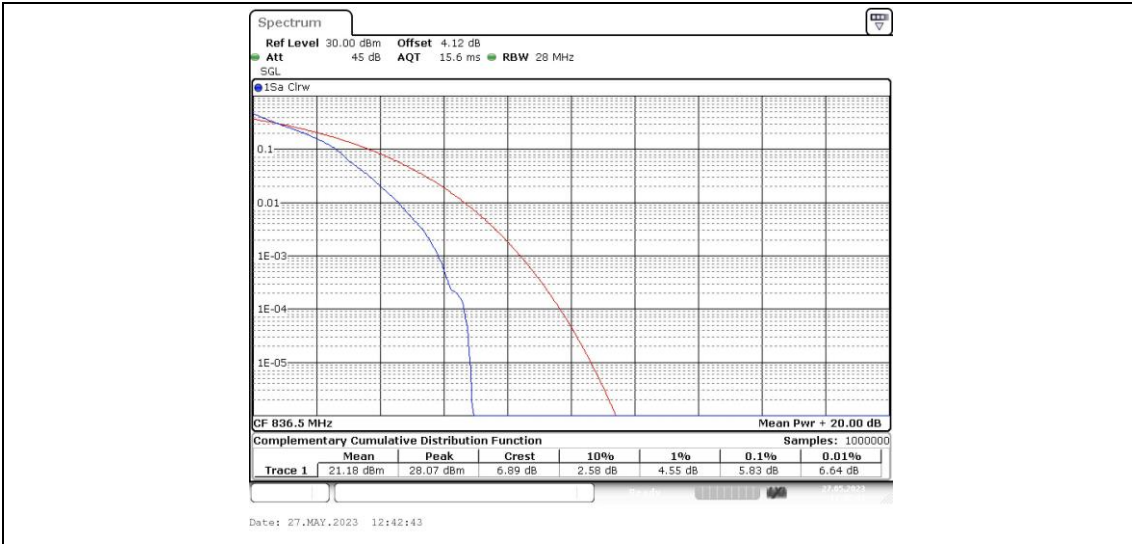

Band5-5MHz-16QAM-20625-1RB#0

Band5-5MHz-16QAM-20625-25RB#0

Band5-10MHz-QPSK-20450-1RB#0

Band5-10MHz-QPSK-20450-50RB#0

Band5-10MHz-QPSK-20525-1RB#0

Band5-10MHz-QPSK-20525-50RB#0

Band5-10MHz-QPSK-20600-1RB#0

Band5-10MHz-QPSK-20600-50RB#0