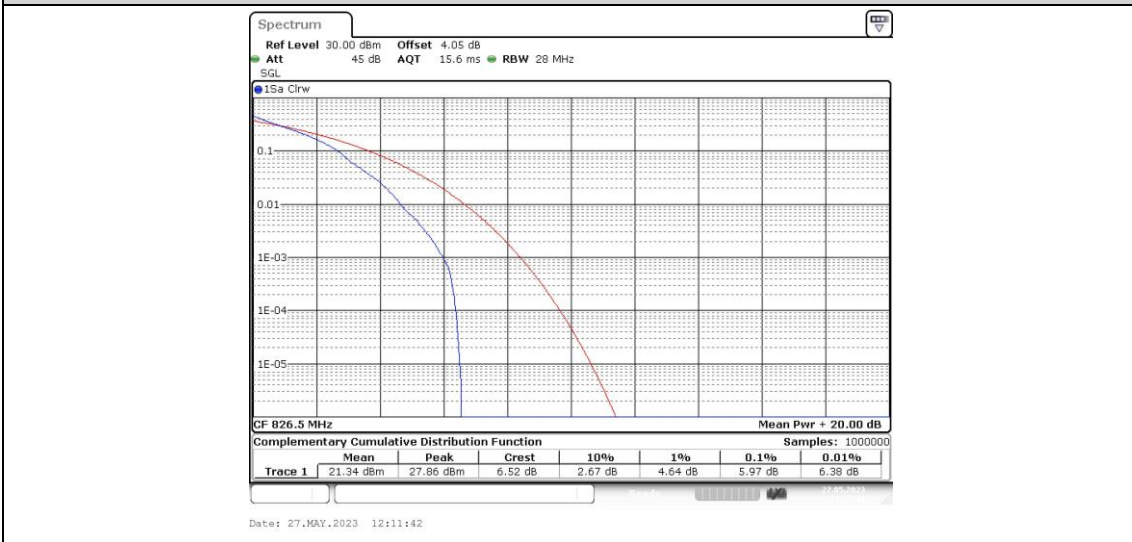

Band5-3MHz-16QAM-20415-1RB#0

Band5-3MHz-16QAM-20415-15RB#0

Band5-3MHz-16QAM-20525-1RB#0

Band5-3MHz-16QAM-20525-15RB#0

Band5-3MHz-16QAM-20635-1RB#0

Band5-3MHz-16QAM-20635-15RB#0

Band5-5MHz-QPSK-20425-1RB#0

Band5-5MHz-QPSK-20425-25RB#0