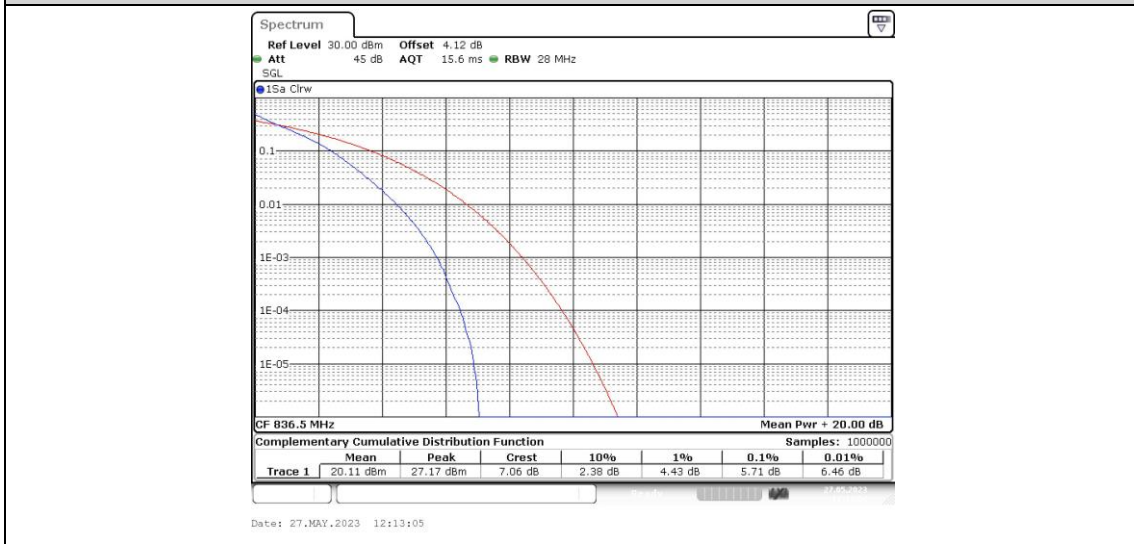

Band5-5MHz-QPSK-20525-25RB#0