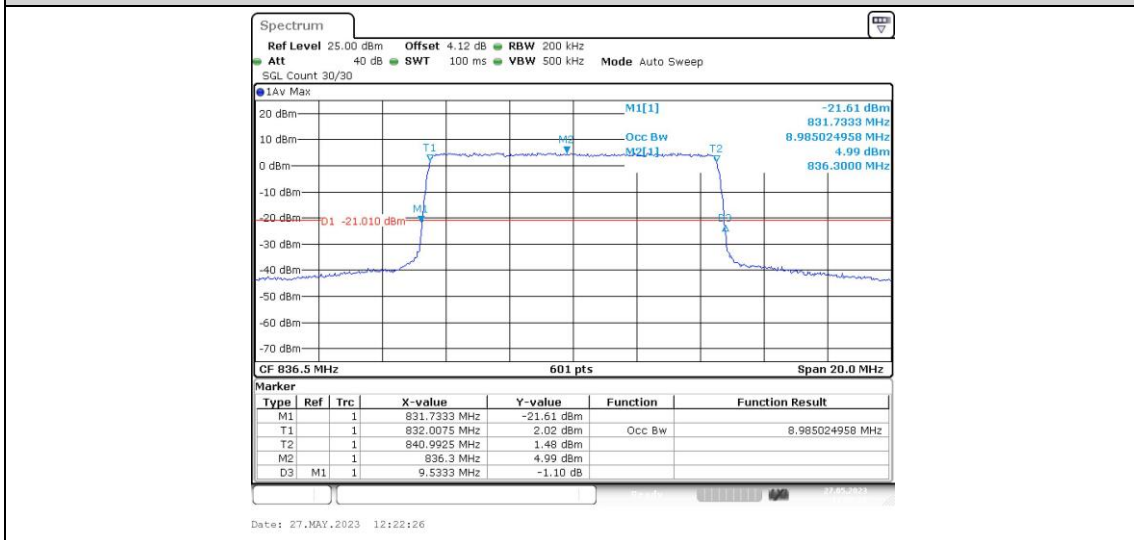

Band5-10MHz-QPSK-20525-50RB#0

Band5-10MHz-QPSK-20600-50RB#0