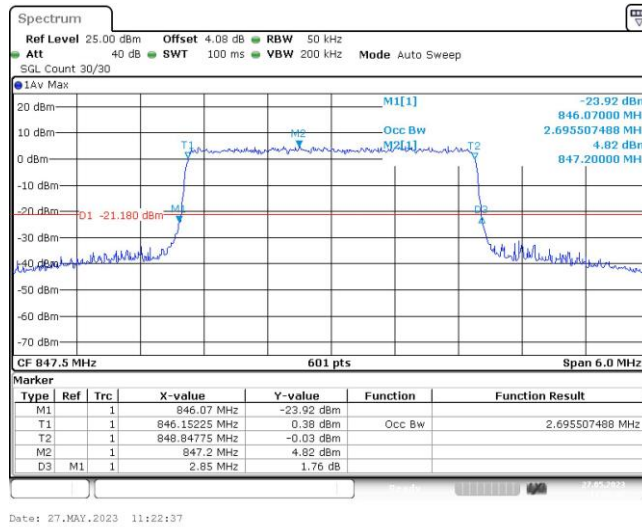

Test Graphs

Band5-1.4MHz-16QAM-20407-6RB#0

Band5-1.4MHz-16QAM-20525-6RB#0

Band5-1.4MHz-16QAM-20643-6RB#0

Band5-3MHz-QPSK-20415-15RB#0

Band5-3MHz-QPSK-20525-15RB#0

Band5-3MHz-QPSK-20635-15RB#0

Band5-3MHz-16QAM-20635-15RB#0