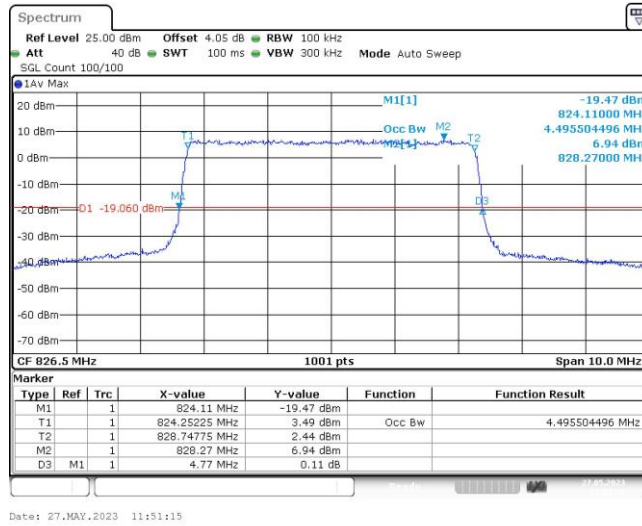

Band5-5MHz-QPSK-20425-25RB#0