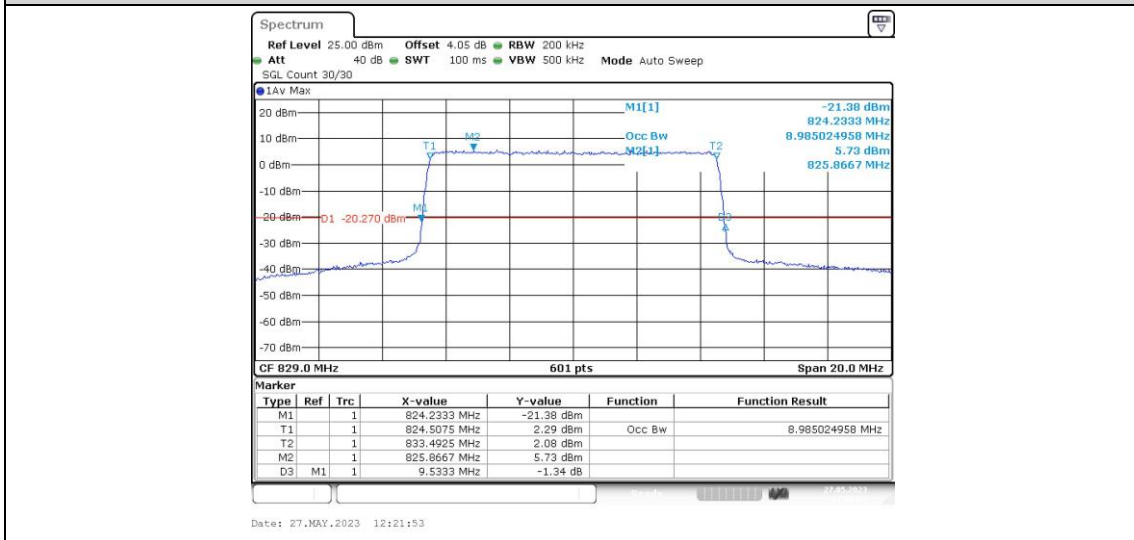

Band5-10MHz-QPSK-20450-50RB#0