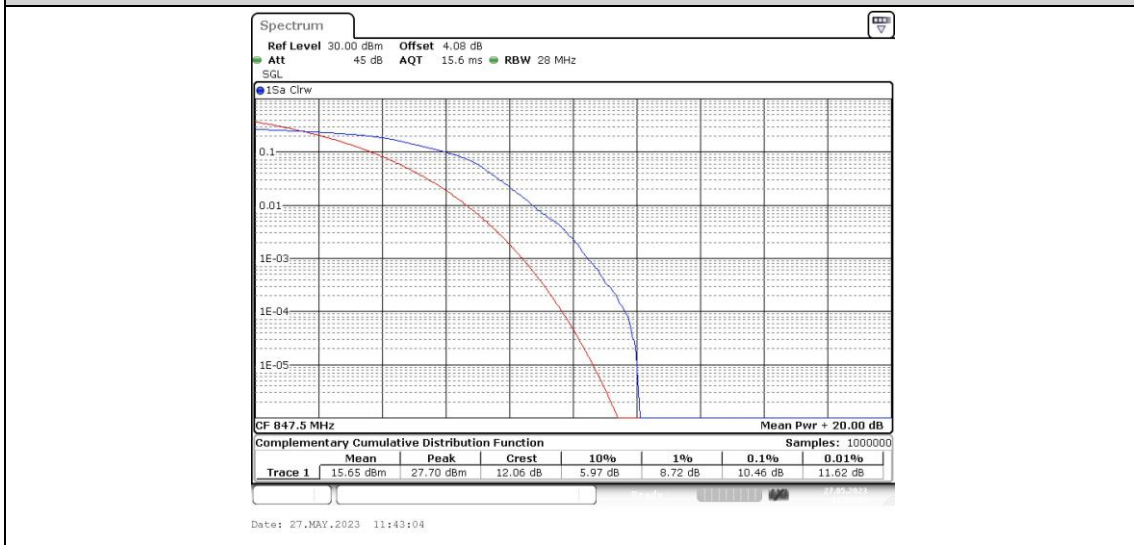

Band5-3MHz-16QAM-20415-1RB#0

Band5-3MHz-16QAM-20415-15RB#0

Band5-3MHz-16QAM-20525-1RB#0

Band5-3MHz-16QAM-20525-15RB#0

Band5-3MHz-16QAM-20635-1RB#0

Band5-3MHz-16QAM-20635-15RB#0

Band5-5MHz-QPSK-20425-1RB#0

Band5-5MHz-QPSK-20425-25RB#0