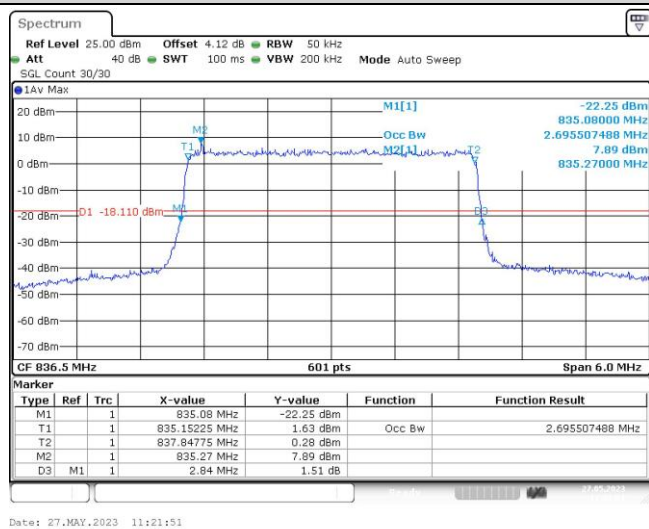

Test Graphs

Band5-1.4MHz-16QAM-20407-6RB#0

Band5-1.4MHz-16QAM-20525-6RB#0

Band5-1.4MHz-16QAM-20643-6RB#0

Band5-3MHz-QPSK-20415-15RB#0

Band5-3MHz-QPSK-20525-15RB#0

Band5-3MHz-QPSK-20635-15RB#0

Band5-3MHz-16QAM-20635-15RB#0