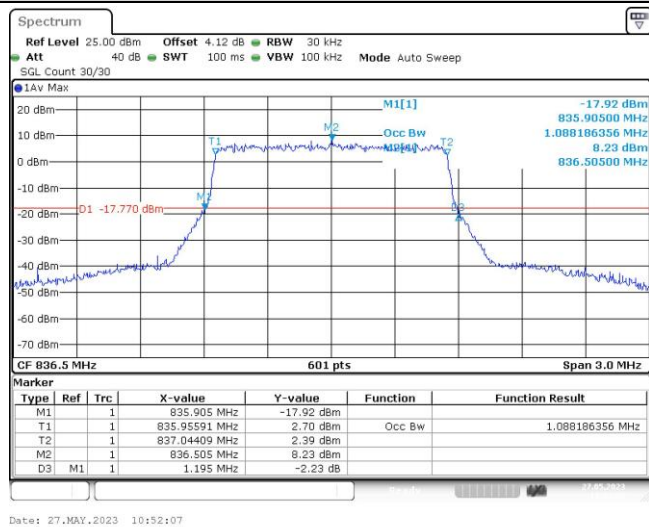

Test Graphs

Band5-1.4MHz-16QAM-20407-6RB#0

Band5-1.4MHz-16QAM-20525-6RB#0

Band5-1.4MHz-16QAM-20643-6RB#0

Band5-3MHz-QPSK-20415-15RB#0

Band5-3MHz-QPSK-20525-15RB#0

Band5-3MHz-QPSK-20635-15RB#0

Band5-3MHz-16QAM-20635-15RB#0