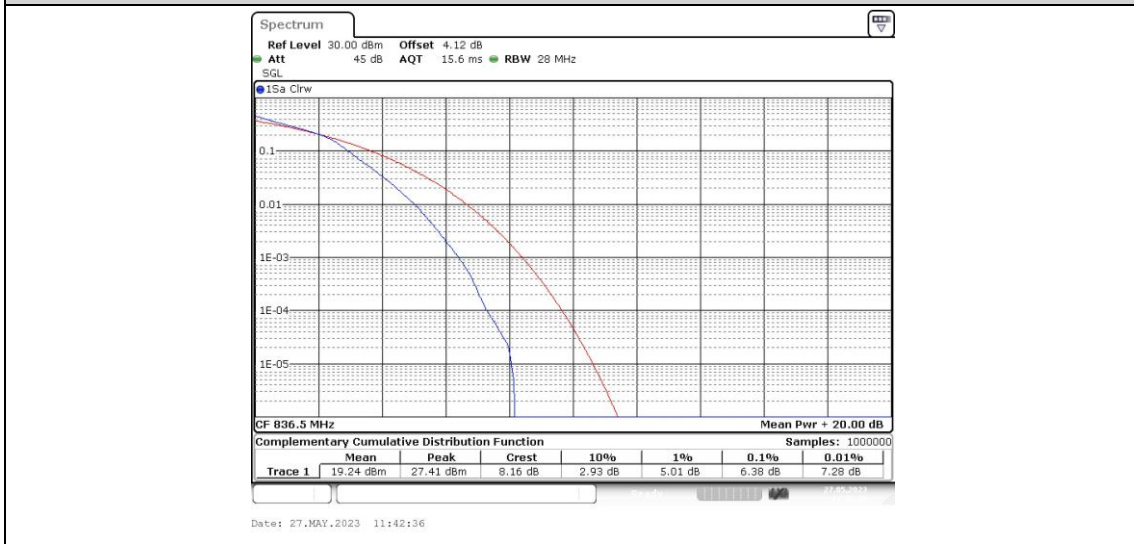

Band5-3MHz-16QAM-20415-1RB#0

Band5-3MHz-16QAM-20415-15RB#0

Band5-3MHz-16QAM-20525-1RB#0

Band5-3MHz-16QAM-20525-15RB#0

Band5-3MHz-16QAM-20635-1RB#0

Band5-3MHz-16QAM-20635-15RB#0

Band5-5MHz-QPSK-20425-1RB#0

Band5-5MHz-QPSK-20425-25RB#0