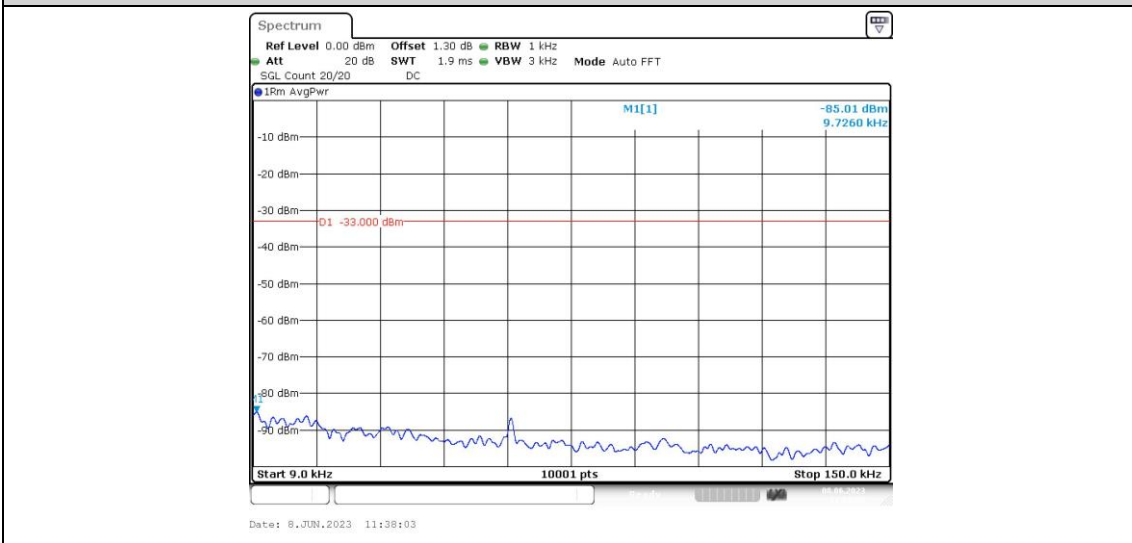

GSM850-251-30~1000MHz

GSM850-251-1000~10000MHz

GPRS850-128-0.009~0.15MHz

GPRS850-128-0.15~30MHz

GPRS850-128-30~1000MHz

GPRS850-128-1000~10000MHz

GPRS850-190-0.009~0.15MHz

GPRS850-190-0.15~30MHz

GPRS850-190-30~1000MHz

GPRS850-190-1000~10000MHz

GPRS850-251-0.009~0.15MHz

GPRS850-251-0.15~30MHz

GPRS850-251-30~1000MHz

GPRS850-251-1000~10000MHz

EGPRS850-128-0.009~0.15MHz

EGPRS850-128-0.15~30MHz

EGPRS850-128-30~1000MHz

EGPRS850-128-1000~10000MHz

EGPRS850-190-0.009~0.15MHz

EGPRS850-190-0.15~30MHz

EGPRS850-190-30~1000MHz

EGPRS850-190-1000~10000MHz

EGPRS850-251-0.009~0.15MHz

EGPRS850-251-0.15~30MHz