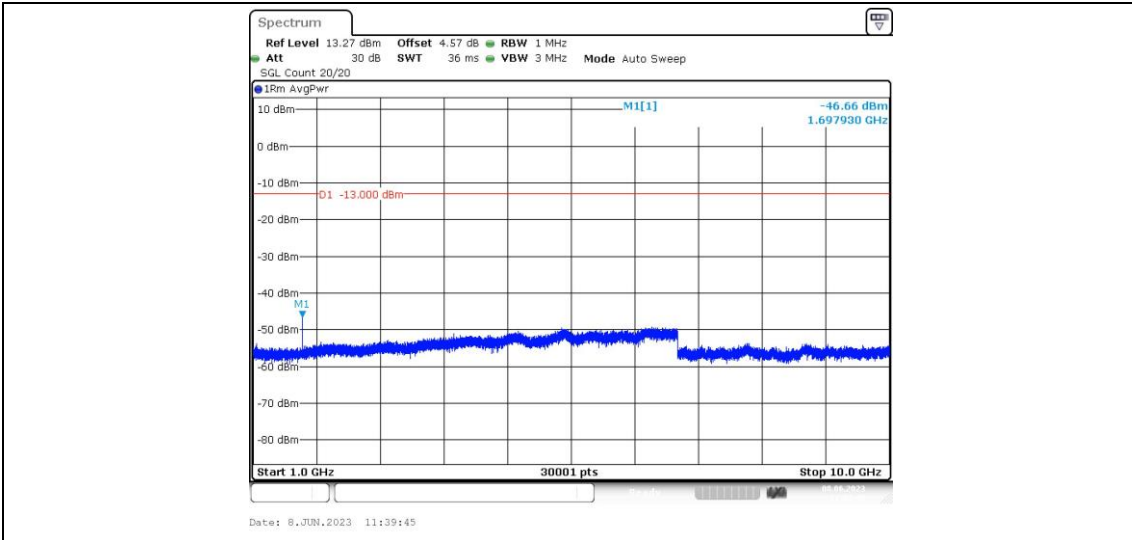

EGPRS850-128-30~1000MHz

EGPRS850-128-1000~10000MHz

EGPRS850-190-0.009~0.15MHz

EGPRS850-190-0.15~30MHz

EGPRS850-190-30~1000MHz

EGPRS850-190-1000~10000MHz

EGPRS850-251-0.009~0.15MHz

EGPRS850-251-0.15~30MHz

EGPRS850-251-30~1000MHz

EGPRS850-251-1000~10000MHz

GSM1900-512-0.009~0.15MHz

GSM1900-512-0.15~30MHz

GSM1900-512-30~1000MHz

GSM1900-512-1000~18000MHz

GSM1900-661-0.009~0.15MHz

GSM1900-661-0.15~30MHz