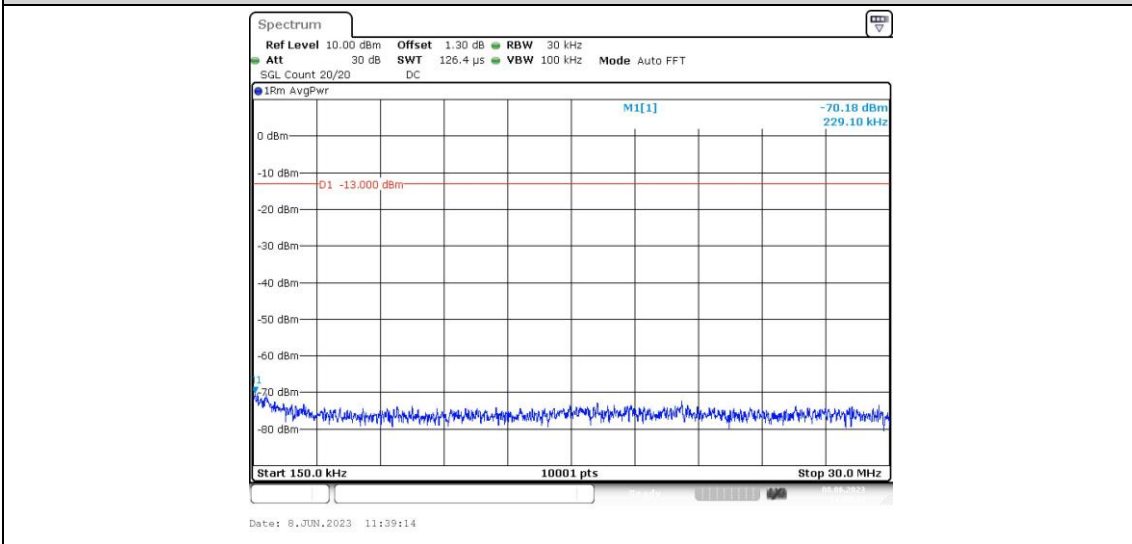

EGPRS850-128-30~1000MHz

EGPRS850-128-1000~10000MHz

EGPRS850-190-0.009~0.15MHz

EGPRS850-190-0.15~30MHz

EGPRS850-190-30~1000MHz

EGPRS850-190-1000~10000MHz

EGPRS850-251-0.009~0.15MHz

EGPRS850-251-0.15~30MHz

EGPRS850-251-30~1000MHz

EGPRS850-251-1000~10000MHz

GSM1900-512-0.009~0.15MHz

GSM1900-512-0.15~30MHz

GSM1900-512-30~1000MHz

GSM1900-512-1000~18000MHz

GSM1900-661-0.009~0.15MHz

GSM1900-661-0.15~30MHz