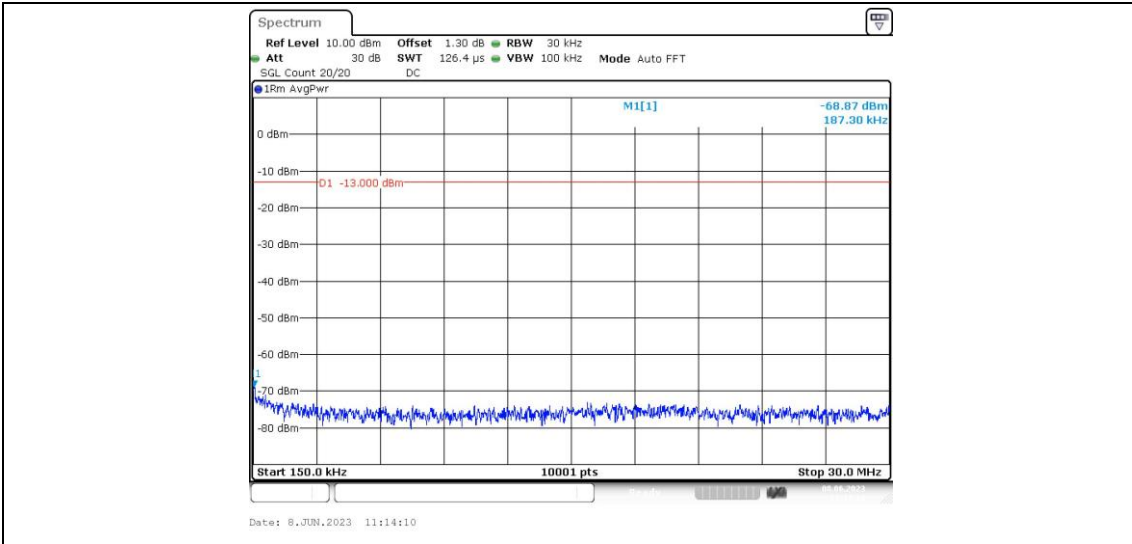

GSM850-251-30~1000MHz

GSM850-251-1000~10000MHz

GPRS850-128-0.009~0.15MHz

GPRS850-128-0.15~30MHz

GPRS850-128-30~1000MHz

GPRS850-128-1000~10000MHz

GPRS850-190-0.009~0.15MHz

GPRS850-190-0.15~30MHz