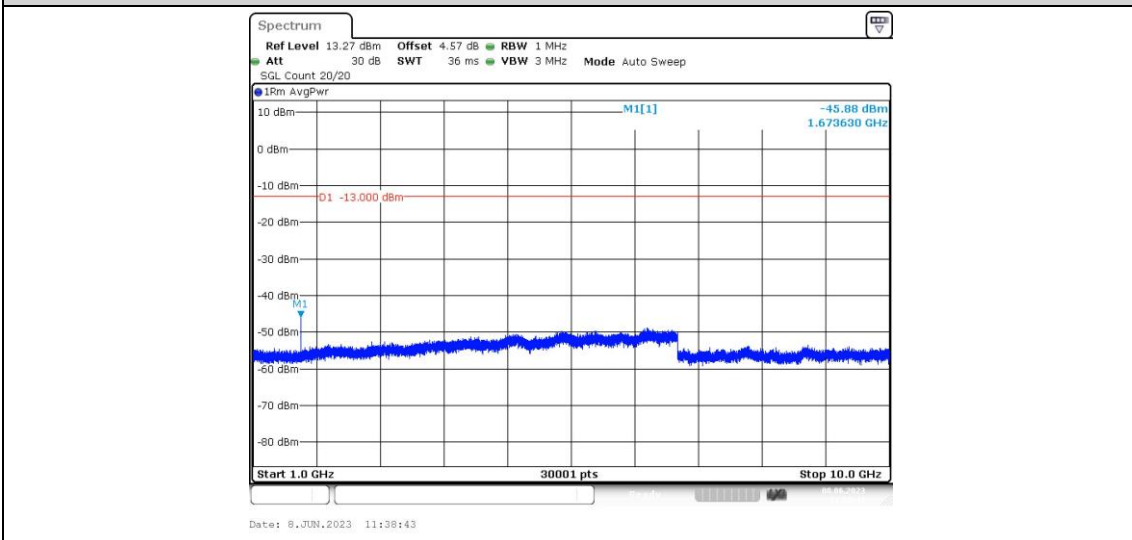

GPRS850-190-30~1000MHz

GPRS850-190-1000~10000MHz

GPRS850-251-0.009~0.15MHz

GPRS850-251-0.15~30MHz

GPRS850-251-30~1000MHz

GPRS850-251-1000~10000MHz

EGPRS850-128-0.009~0.15MHz

EGPRS850-128-0.15~30MHz

EGPRS850-128-30~1000MHz

EGPRS850-128-1000~10000MHz

EGPRS850-190-0.009~0.15MHz

EGPRS850-190-0.15~30MHz

EGPRS850-190-30~1000MHz

EGPRS850-190-1000~10000MHz

EGPRS850-251-0.009~0.15MHz

EGPRS850-251-0.15~30MHz

EGPRS850-251-30~1000MHz

EGPRS850-251-1000~10000MHz

GSM1900-512-0.009~0.15MHz

GSM1900-512-0.15~30MHz

GSM1900-512-30~1000MHz

GSM1900-512-1000~18000MHz

GSM1900-661-0.009~0.15MHz

GSM1900-661-0.15~30MHz