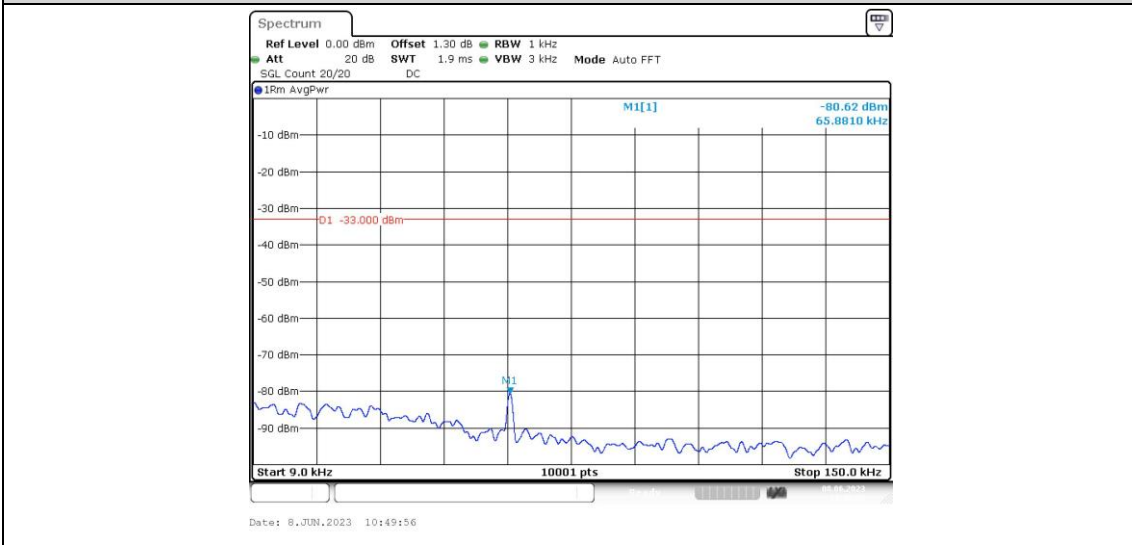

Test Graphs

GSM850-128-1000~10000MHz

GSM850-190-0.009~0.15MHz

GSM850-190-0.15~30MHz

GSM850-190-30~1000MHz

GSM850-190-1000~10000MHz

GSM850-251-0.009~0.15MHz

GSM850-251-0.15~30MHz

GSM850-251-30~1000MHz

GSM850-251-1000~10000MHz

GPRS850-128-0.009~0.15MHz

GPRS850-128-0.15~30MHz

GPRS850-128-30~1000MHz

GPRS850-128-1000~10000MHz

GPRS850-190-0.009~0.15MHz

GPRS850-190-0.15~30MHz