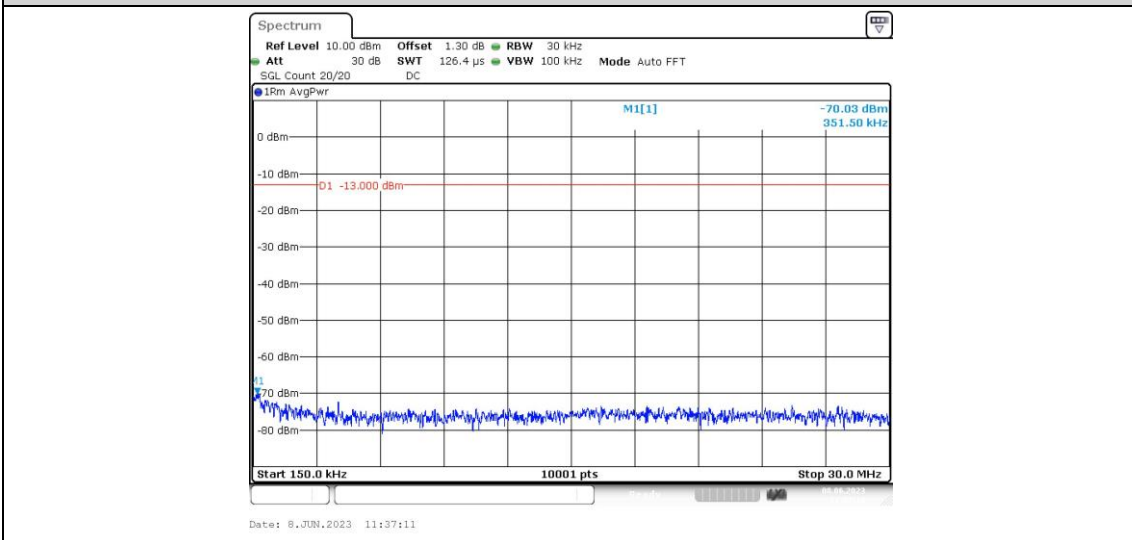

GPRS850-190-30~1000MHz

GPRS850-190-1000~10000MHz

GPRS850-251-0.009~0.15MHz

GPRS850-251-0.15~30MHz

GPRS850-251-30~1000MHz

GPRS850-251-1000~10000MHz

EGPRS850-128-0.009~0.15MHz

EGPRS850-128-0.15~30MHz