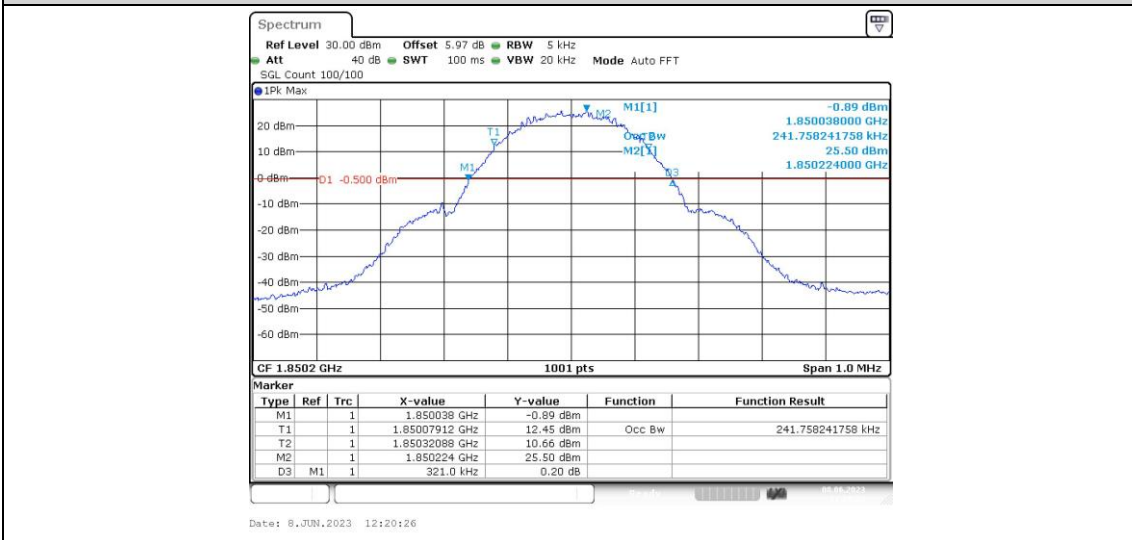

Test Graphs

**GSM850-251**

GPRS850-128

GPRS850-190

GPRS850-251

EGPRS850-128

EGPRS850-190

EGPRS850-251

GSM1900-512

GSM1900-661

GSM1900-810

GPRS1900-512

GPRS1900-661

GPRS1900-810

EGPRS1900-512

EGPRS1900-661

EGPRS1900-810

Appendix D: Band Edge

Test Result

Band	Channel	Freq (MHz)	Result (dBm)	Limit(dBm)	Verdict
GSM850	128	824.00	-17.71	-13	PASS
GSM850	251	849.02	-20.19	-13	PASS
GPRS850	128	823.99	-20.37	-13	PASS
GPRS850	251	849.02	-21.60	-13	PASS
EGPRS850	128	823.99	-23.29	-13	PASS
EGPRS850	251	849.01	-22.69	-13	PASS
GSM1900	512	1850.00	-20.69	-13	PASS
GSM1900	810	1910.02	-18.67	-13	PASS
GPRS1900	512	1850.00	-20.12	-13	PASS
GPRS1900	810	1910.02	-20.22	-13	PASS
EGPRS1900	512	1849.98	-27.46	-13	PASS
EGPRS1900	810	1910.02	-28.22	-13	PASS