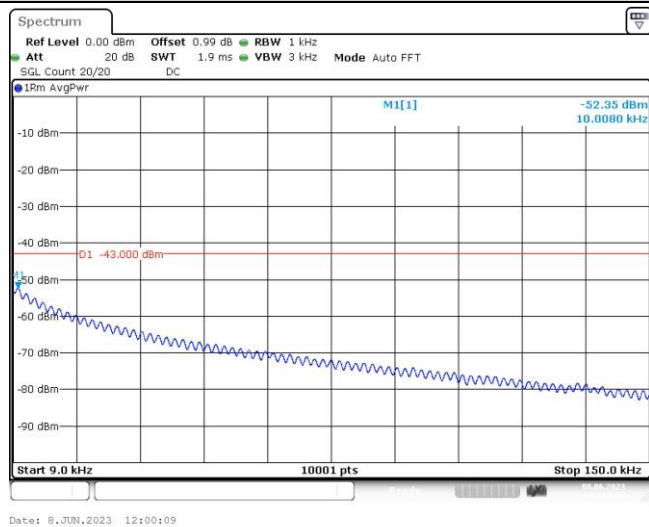

EGPRS850-251-30~1000MHz

EGPRS850-251-1000~10000MHz

GSM1900-512-0.009~0.15MHz

GSM1900-512-0.15~30MHz

GSM1900-512-30~1000MHz

GSM1900-512-1000~18000MHz

GSM1900-661-0.009~0.15MHz

GSM1900-661-0.15~30MHz