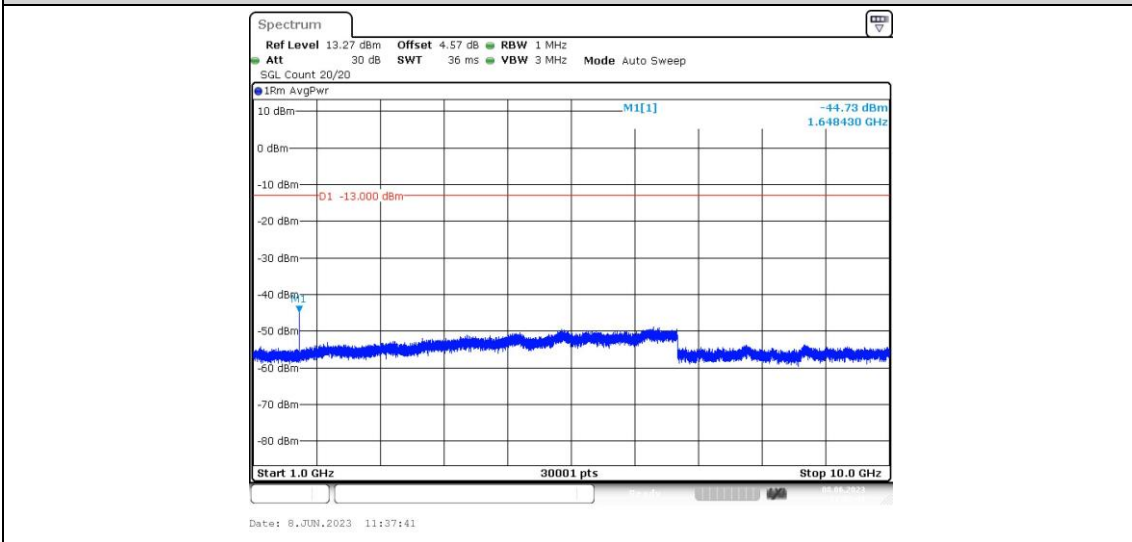

GSM850-251-30~1000MHz

GSM850-251-1000~10000MHz

GPRS850-128-0.009~0.15MHz

GPRS850-128-0.15~30MHz

GPRS850-128-30~1000MHz

GPRS850-128-1000~10000MHz

GPRS850-190-0.009~0.15MHz

GPRS850-190-0.15~30MHz

GPRS850-190-30~1000MHz

GPRS850-190-1000~10000MHz

GPRS850-251-0.009~0.15MHz

GPRS850-251-0.15~30MHz

GPRS850-251-30~1000MHz

GPRS850-251-1000~10000MHz

EGPRS850-128-0.009~0.15MHz

EGPRS850-128-0.15~30MHz

EGPRS850-128-30~1000MHz

EGPRS850-128-1000~10000MHz

EGPRS850-190-0.009~0.15MHz

EGPRS850-190-0.15~30MHz

EGPRS850-190-30~1000MHz

EGPRS850-190-1000~10000MHz

EGPRS850-251-0.009~0.15MHz

EGPRS850-251-0.15~30MHz