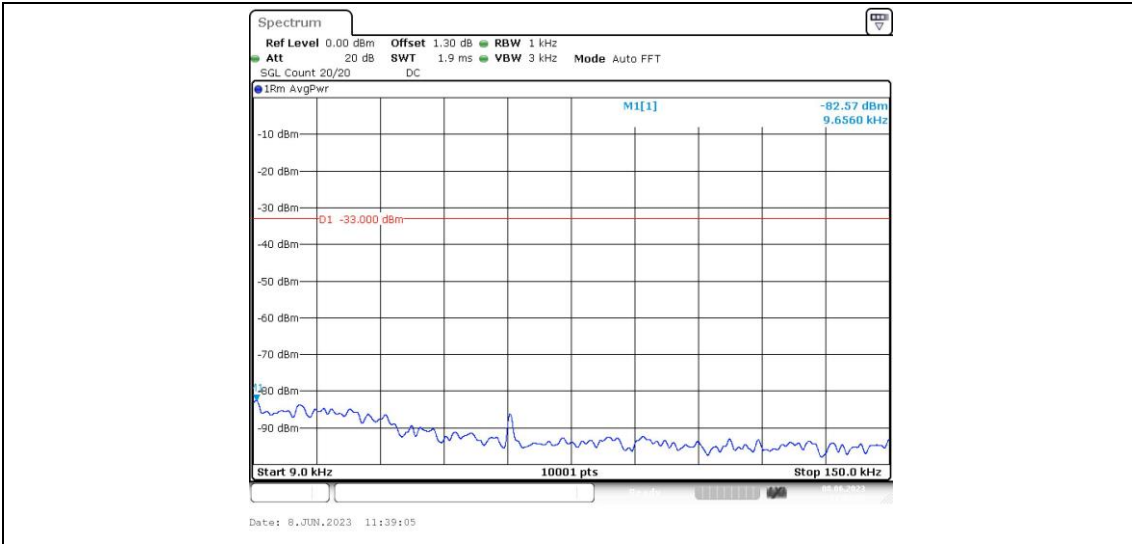

EGPRS850-128-30~1000MHz

EGPRS850-128-1000~10000MHz

EGPRS850-190-0.009~0.15MHz

EGPRS850-190-0.15~30MHz

EGPRS850-190-30~1000MHz

EGPRS850-190-1000~10000MHz

EGPRS850-251-0.009~0.15MHz

EGPRS850-251-0.15~30MHz

EGPRS850-251-30~1000MHz

EGPRS850-251-1000~10000MHz

GSM1900-512-0.009~0.15MHz

GSM1900-512-0.15~30MHz

GSM1900-512-30~1000MHz

GSM1900-512-1000~18000MHz

GSM1900-661-0.009~0.15MHz

GSM1900-661-0.15~30MHz