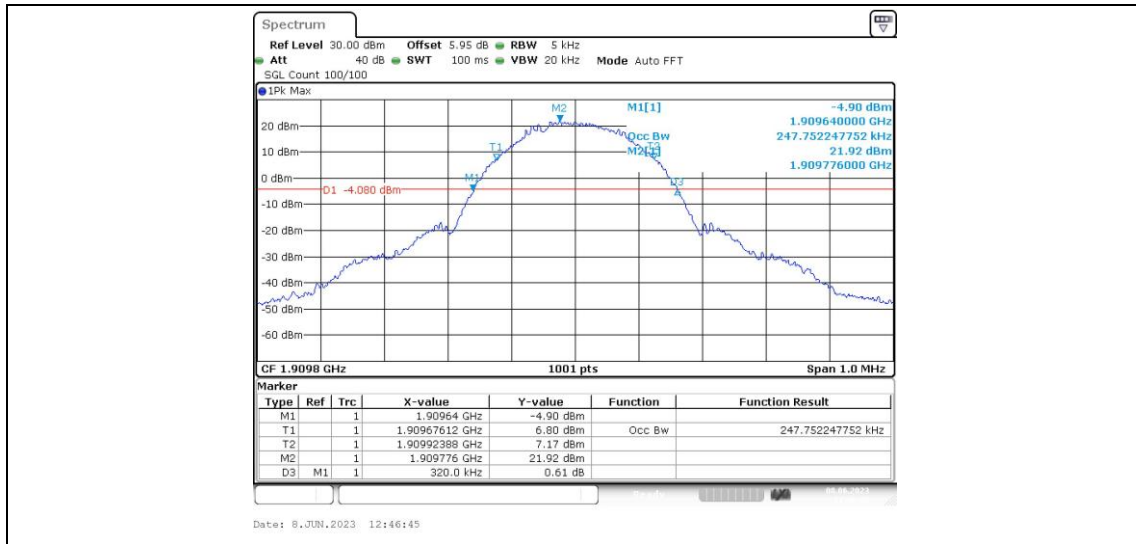

Test Graphs

**GSM850-251**

GPRS850-128

GPRS850-190

GPRS850-251

EGPRS850-128

EGPRS850-190

EGPRS850-251

GSM1900-512

GSM1900-661

GSM1900-810

GPRS1900-512

GPRS1900-661

GPRS1900-810

EGPRS1900-512

EGPRS1900-661

EGPRS1900-810

Appendix D: Band Edge

Test Result

Band	Channel	Freq (MHz)	Result (dBm)	Limit(dBm)	Verdict
GSM850	128	824.00	-17.71	-13	PASS
GSM850	251	849.02	-20.19	-13	PASS
GPRS850	128	823.99	-20.37	-13	PASS
GPRS850	251	849.02	-21.60	-13	PASS
EGPRS850	128	823.99	-23.29	-13	PASS
EGPRS850	251	849.01	-22.69	-13	PASS
GSM1900	512	1850.00	-20.69	-13	PASS
GSM1900	810	1910.02	-18.67	-13	PASS
GPRS1900	512	1850.00	-20.12	-13	PASS
GPRS1900	810	1910.02	-20.22	-13	PASS
EGPRS1900	512	1849.98	-27.46	-13	PASS
EGPRS1900	810	1910.02	-28.22	-13	PASS