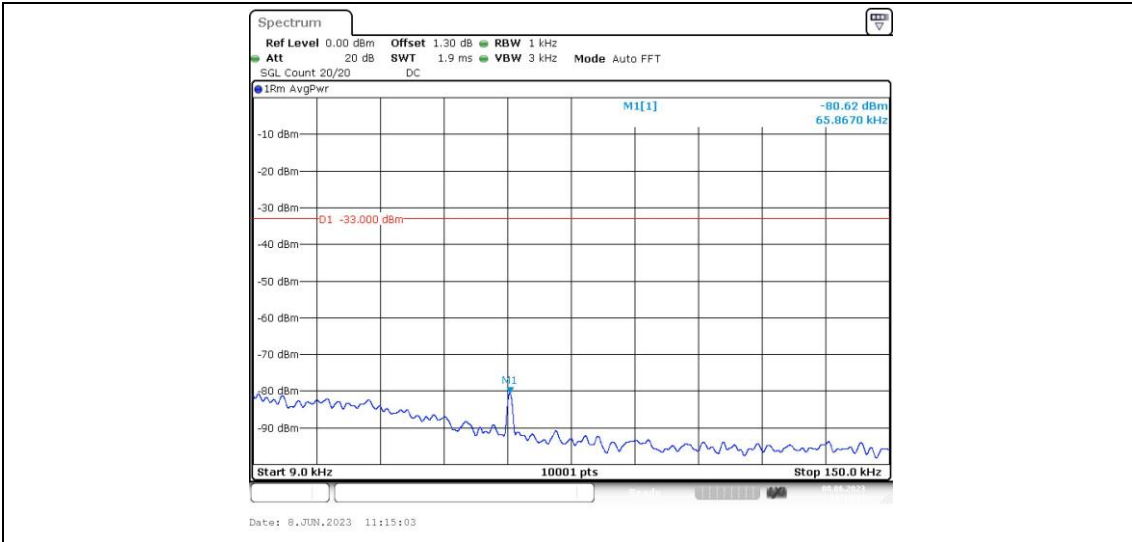

Test Graphs

GSM850-128-1000~10000MHz

GSM850-190-0.009~0.15MHz

GSM850-190-0.15~30MHz

GSM850-190-30~1000MHz

GSM850-190-1000~10000MHz

GSM850-251-0.009~0.15MHz

GSM850-251-0.15~30MHz

GSM850-251-30~1000MHz

GSM850-251-1000~10000MHz

GPRS850-128-0.009~0.15MHz

GPRS850-128-0.15~30MHz

GPRS850-128-30~1000MHz

GPRS850-128-1000~10000MHz

GPRS850-190-0.009~0.15MHz

GPRS850-190-0.15~30MHz

GPRS850-190-30~1000MHz

GPRS850-190-1000~10000MHz

GPRS850-251-0.009~0.15MHz

GPRS850-251-0.15~30MHz

GPRS850-251-30~1000MHz

GPRS850-251-1000~10000MHz

EGPRS850-128-0.009~0.15MHz

EGPRS850-128-0.15~30MHz