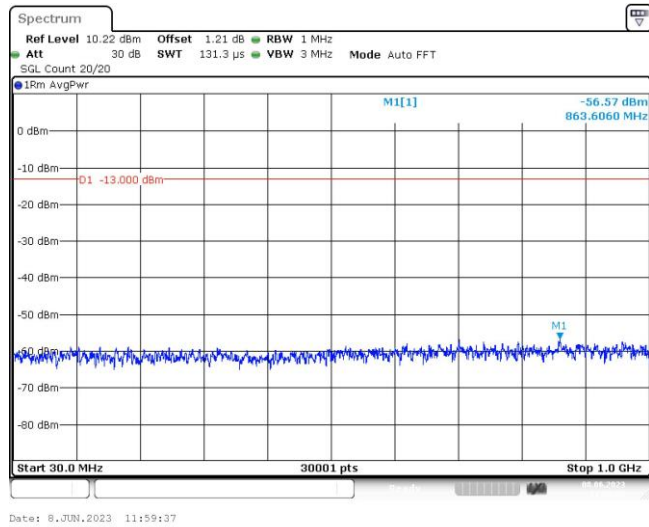

EGPRS850-251-30~1000MHz

EGPRS850-251-1000~10000MHz

GSM1900-512-0.009~0.15MHz

GSM1900-512-0.15~30MHz

GSM1900-512-30~1000MHz

GSM1900-512-1000~18000MHz

GSM1900-661-0.009~0.15MHz

GSM1900-661-0.15~30MHz