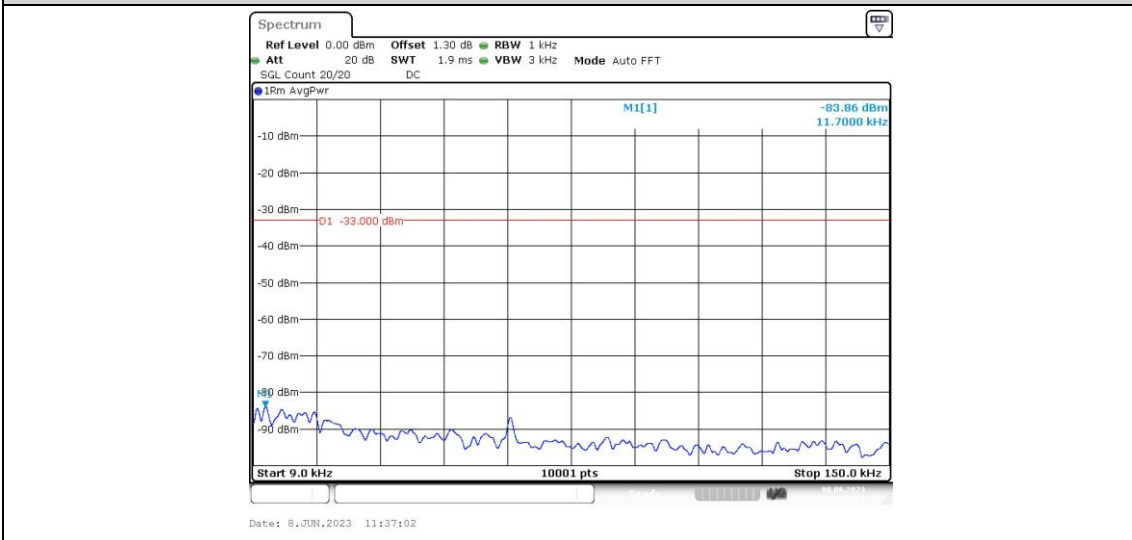

GSM850-251-30~1000MHz

GSM850-251-1000~10000MHz

GPRS850-128-0.009~0.15MHz

GPRS850-128-0.15~30MHz

GPRS850-128-30~1000MHz

GPRS850-128-1000~10000MHz

GPRS850-190-0.009~0.15MHz

GPRS850-190-0.15~30MHz

GPRS850-190-30~1000MHz

GPRS850-190-1000~10000MHz

GPRS850-251-0.009~0.15MHz

GPRS850-251-0.15~30MHz

GPRS850-251-30~1000MHz

GPRS850-251-1000~10000MHz

EGPRS850-128-0.009~0.15MHz

EGPRS850-128-0.15~30MHz

EGPRS850-128-30~1000MHz

EGPRS850-128-1000~10000MHz

EGPRS850-190-0.009~0.15MHz

EGPRS850-190-0.15~30MHz

EGPRS850-190-30~1000MHz

EGPRS850-190-1000~10000MHz

EGPRS850-251-0.009~0.15MHz

EGPRS850-251-0.15~30MHz