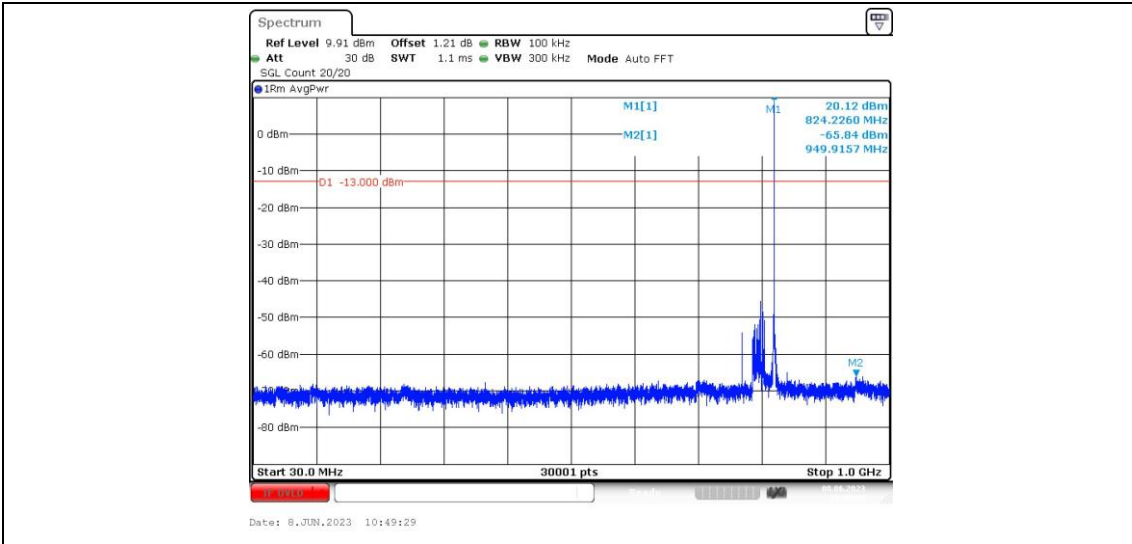

GSM850-128-1000~10000MHz

GSM850-190-0.009~0.15MHz

GSM850-190-0.15~30MHz