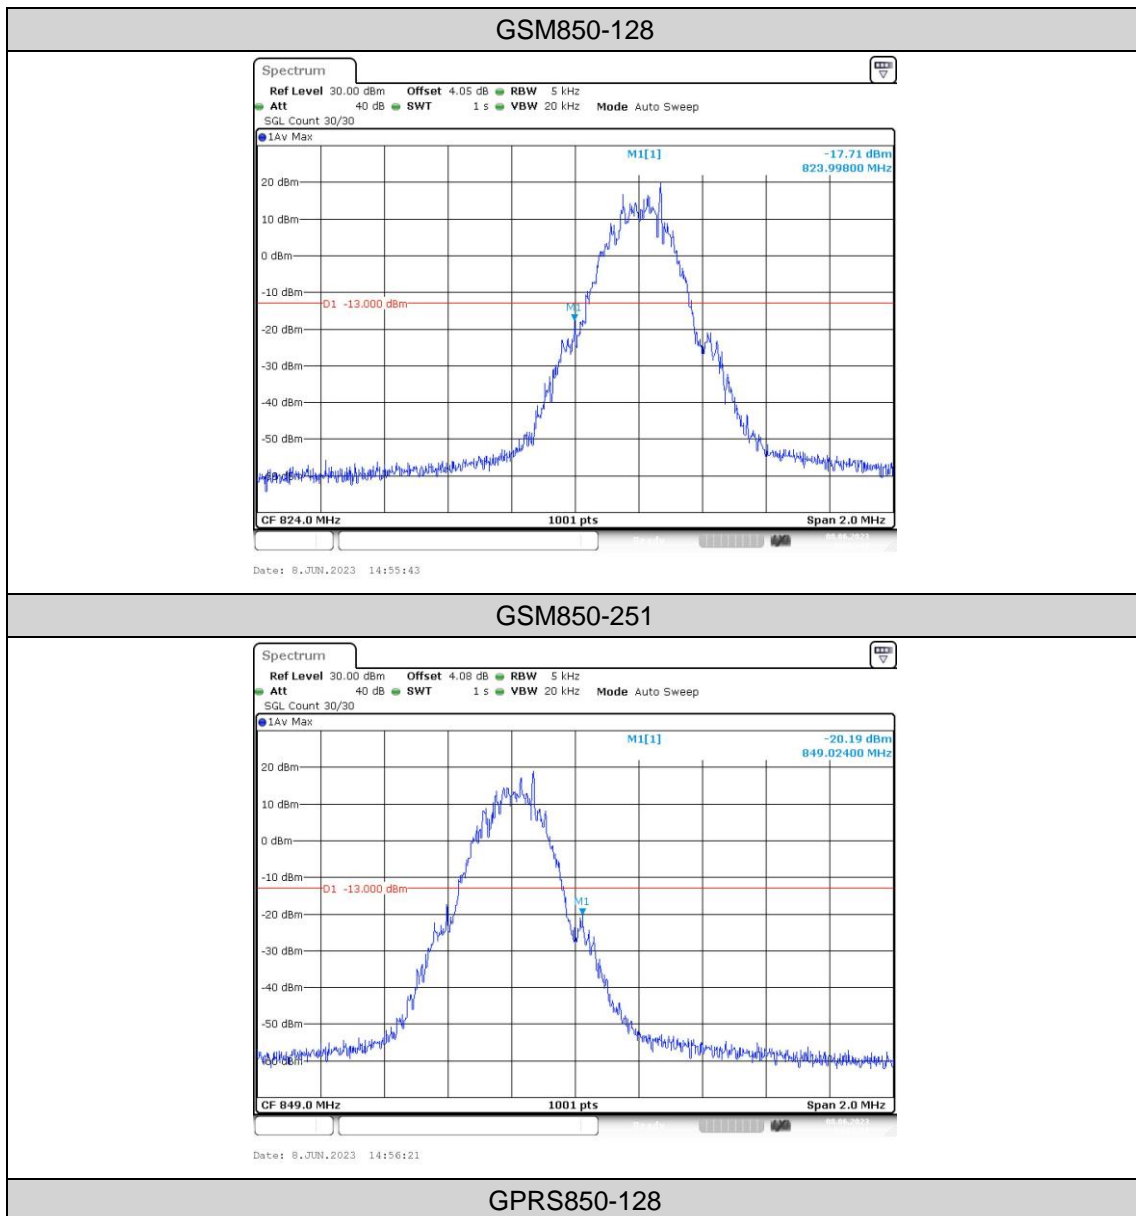

EGPRS1900-810

Appendix D: Band Edge

Test Result

Band	Channel	Freq (MHz)	Result (dBm)	Limit(dBm)	Verdict
GSM850	128	824.00	-17.71	-13	PASS
GSM850	251	849.02	-20.19	-13	PASS
GPRS850	128	823.99	-20.37	-13	PASS
GPRS850	251	849.02	-21.60	-13	PASS
EGPRS850	128	823.99	-23.29	-13	PASS
EGPRS850	251	849.01	-22.69	-13	PASS
GSM1900	512	1850.00	-20.69	-13	PASS
GSM1900	810	1910.02	-18.67	-13	PASS
GPRS1900	512	1850.00	-20.12	-13	PASS
GPRS1900	810	1910.02	-20.22	-13	PASS
EGPRS1900	512	1849.98	-27.46	-13	PASS
EGPRS1900	810	1910.02	-28.22	-13	PASS

Test Graphs

GPRS850-251

EGPRS850-128

EGPRS850-251

GSM1900-512

GSM1900-810

GPRS1900-512

GPRS1900-810