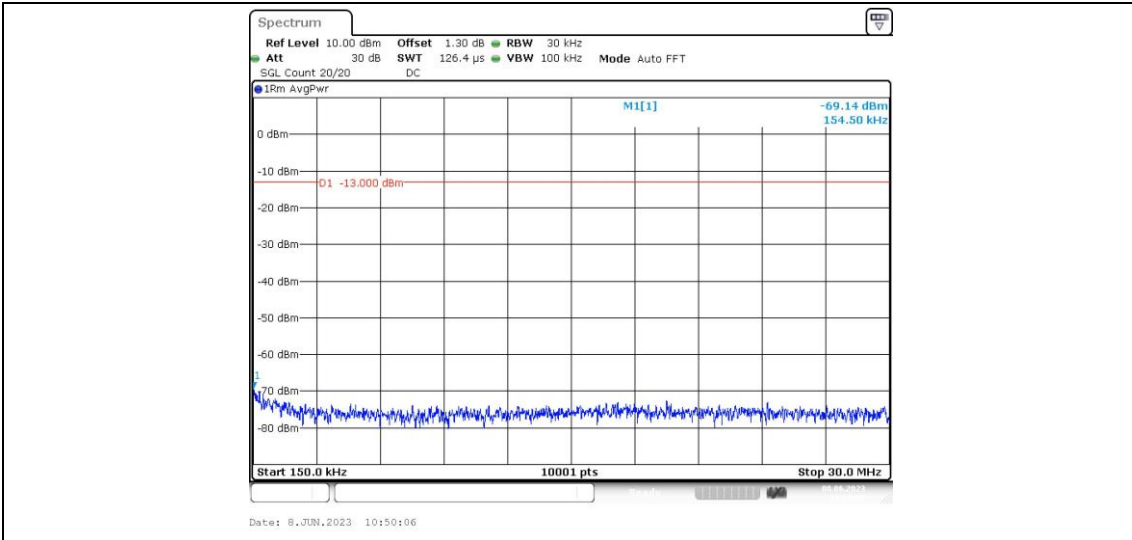

Test Graphs

GSM850-128-1000~10000MHz

GSM850-190-0.009~0.15MHz

GSM850-190-0.15~30MHz

GSM850-190-30~1000MHz

GSM850-190-1000~10000MHz

GSM850-251-0.009~0.15MHz

GSM850-251-0.15~30MHz