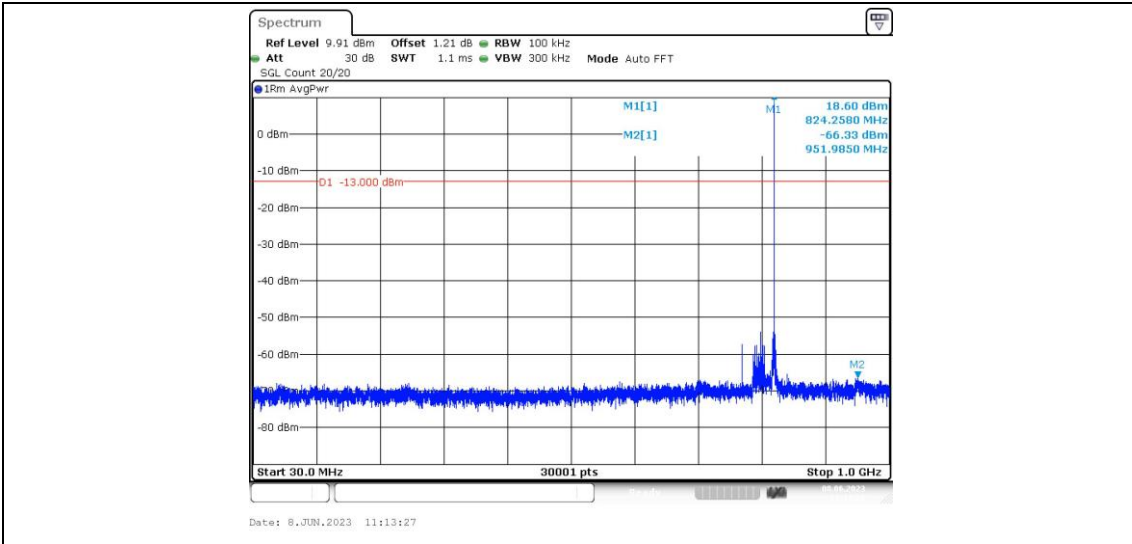

GSM850-251-30~1000MHz

GSM850-251-1000~10000MHz

GPRS850-128-0.009~0.15MHz

GPRS850-128-0.15~30MHz

GPRS850-128-30~1000MHz

GPRS850-128-1000~10000MHz

GPRS850-190-0.009~0.15MHz

GPRS850-190-0.15~30MHz

GPRS850-190-30~1000MHz

GPRS850-190-1000~10000MHz

GPRS850-251-0.009~0.15MHz

GPRS850-251-0.15~30MHz

GPRS850-251-30~1000MHz

GPRS850-251-1000~10000MHz

EGPRS850-128-0.009~0.15MHz

EGPRS850-128-0.15~30MHz