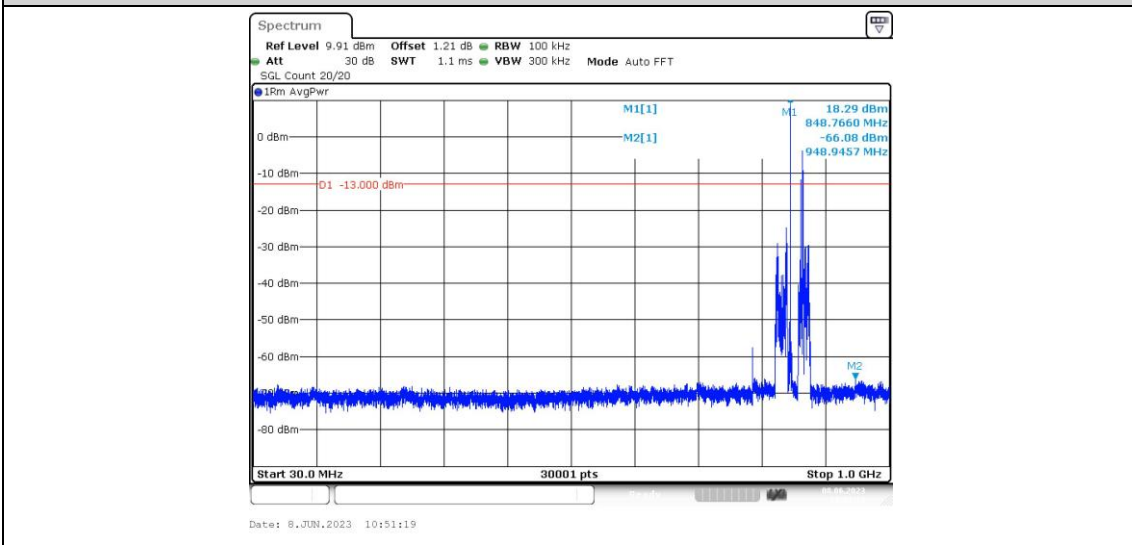

Test Graphs

GSM850-128-1000~10000MHz

GSM850-190-0.009~0.15MHz

GSM850-190-0.15~30MHz

GSM850-190-30~1000MHz

GSM850-190-1000~10000MHz

GSM850-251-0.009~0.15MHz

GSM850-251-0.15~30MHz

GSM850-251-30~1000MHz

GSM850-251-1000~10000MHz

GPRS850-128-0.009~0.15MHz

GPRS850-128-0.15~30MHz

GPRS850-128-30~1000MHz

GPRS850-128-1000~10000MHz

GPRS850-190-0.009~0.15MHz

GPRS850-190-0.15~30MHz