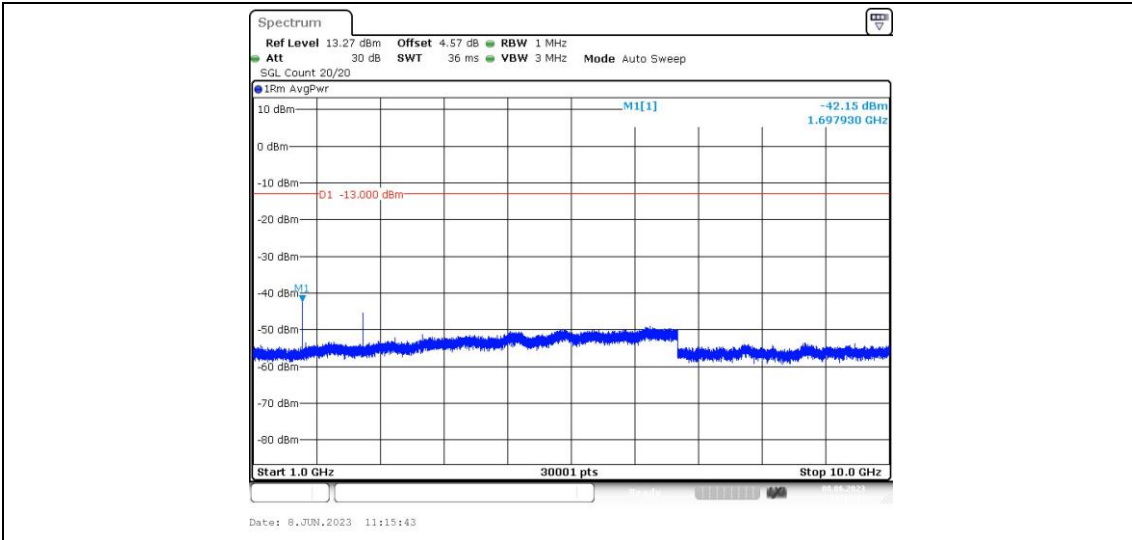

GSM850-251-30~1000MHz

GSM850-251-1000~10000MHz

GPRS850-128-0.009~0.15MHz

GPRS850-128-0.15~30MHz

GPRS850-128-30~1000MHz

GPRS850-128-1000~10000MHz

GPRS850-190-0.009~0.15MHz

GPRS850-190-0.15~30MHz

GPRS850-190-30~1000MHz

GPRS850-190-1000~10000MHz

GPRS850-251-0.009~0.15MHz

GPRS850-251-0.15~30MHz

GPRS850-251-30~1000MHz

GPRS850-251-1000~10000MHz

EGPRS850-128-0.009~0.15MHz

EGPRS850-128-0.15~30MHz

EGPRS850-128-30~1000MHz

EGPRS850-128-1000~10000MHz

EGPRS850-190-0.009~0.15MHz

EGPRS850-190-0.15~30MHz

EGPRS850-190-30~1000MHz

EGPRS850-190-1000~10000MHz

EGPRS850-251-0.009~0.15MHz

EGPRS850-251-0.15~30MHz