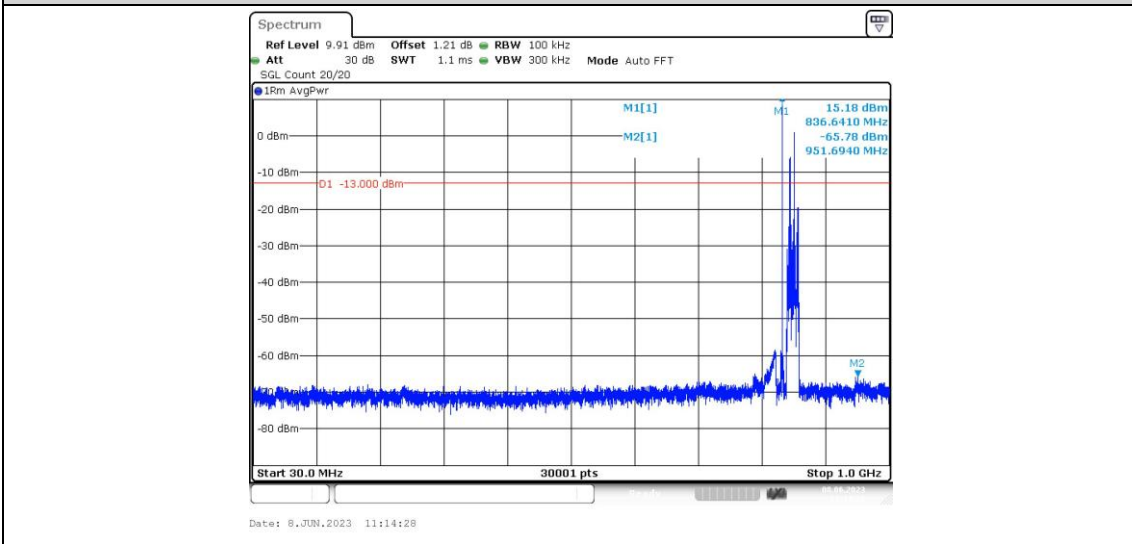

Test Graphs

GSM850-128-1000~10000MHz

GSM850-190-0.009~0.15MHz

GSM850-190-0.15~30MHz

GSM850-190-30~1000MHz

GSM850-190-1000~10000MHz

GSM850-251-0.009~0.15MHz

GSM850-251-0.15~30MHz

GSM850-251-30~1000MHz

GSM850-251-1000~10000MHz

GPRS850-128-0.009~0.15MHz

GPRS850-128-0.15~30MHz

GPRS850-128-30~1000MHz

GPRS850-128-1000~10000MHz

GPRS850-190-0.009~0.15MHz

GPRS850-190-0.15~30MHz

GPRS850-190-30~1000MHz

GPRS850-190-1000~10000MHz

GPRS850-251-0.009~0.15MHz

GPRS850-251-0.15~30MHz

GPRS850-251-30~1000MHz

GPRS850-251-1000~10000MHz

EGPRS850-128-0.009~0.15MHz

EGPRS850-128-0.15~30MHz