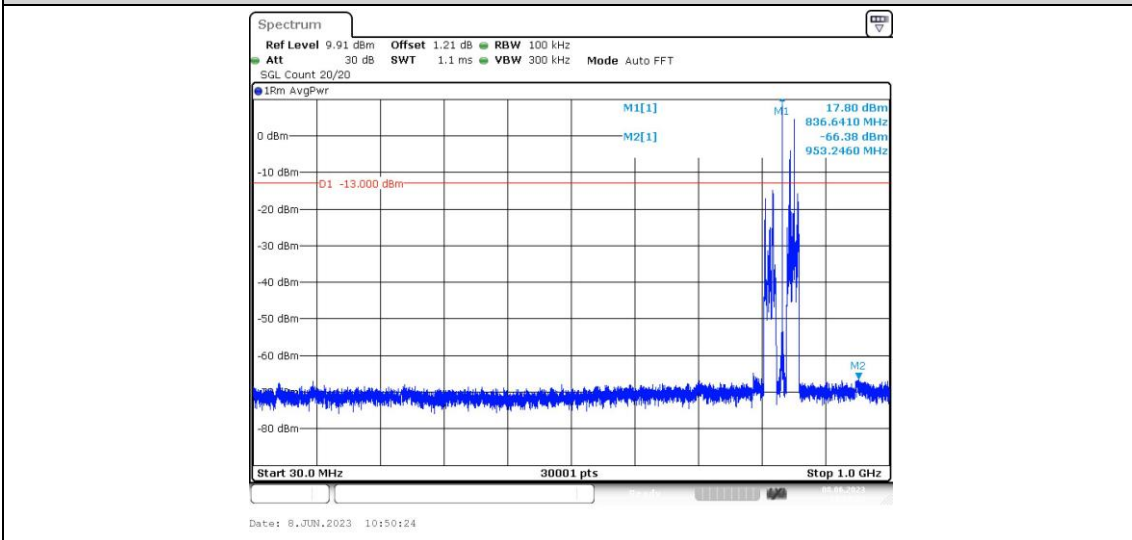

Test Graphs

GSM850-128-1000~10000MHz

GSM850-190-0.009~0.15MHz

GSM850-190-0.15~30MHz

GSM850-190-30~1000MHz

GSM850-190-1000~10000MHz

GSM850-251-0.009~0.15MHz

GSM850-251-0.15~30MHz

GSM850-251-30~1000MHz

GSM850-251-1000~10000MHz

GPRS850-128-0.009~0.15MHz

GPRS850-128-0.15~30MHz

GPRS850-128-30~1000MHz

GPRS850-128-1000~10000MHz

GPRS850-190-0.009~0.15MHz

GPRS850-190-0.15~30MHz