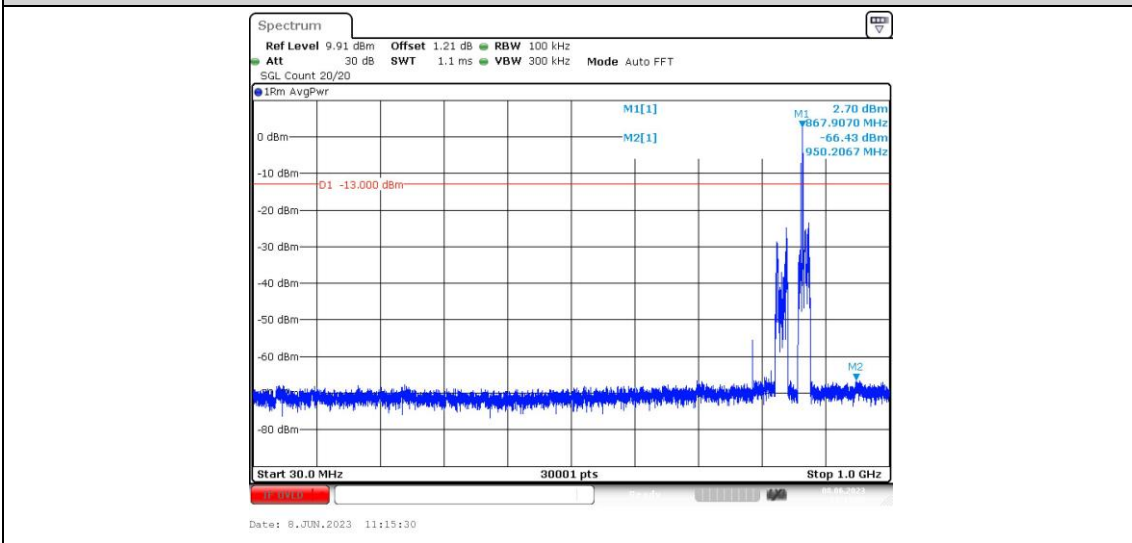

GSM850-251-30~1000MHz

GSM850-251-1000~10000MHz

GPRS850-128-0.009~0.15MHz

GPRS850-128-0.15~30MHz

GPRS850-128-30~1000MHz

GPRS850-128-1000~10000MHz

GPRS850-190-0.009~0.15MHz

GPRS850-190-0.15~30MHz

GPRS850-190-30~1000MHz

GPRS850-190-1000~10000MHz

GPRS850-251-0.009~0.15MHz

GPRS850-251-0.15~30MHz

GPRS850-251-30~1000MHz

GPRS850-251-1000~10000MHz

EGPRS850-128-0.009~0.15MHz

EGPRS850-128-0.15~30MHz

EGPRS850-128-30~1000MHz

EGPRS850-128-1000~10000MHz

EGPRS850-190-0.009~0.15MHz

EGPRS850-190-0.15~30MHz

EGPRS850-190-30~1000MHz

EGPRS850-190-1000~10000MHz

EGPRS850-251-0.009~0.15MHz

EGPRS850-251-0.15~30MHz