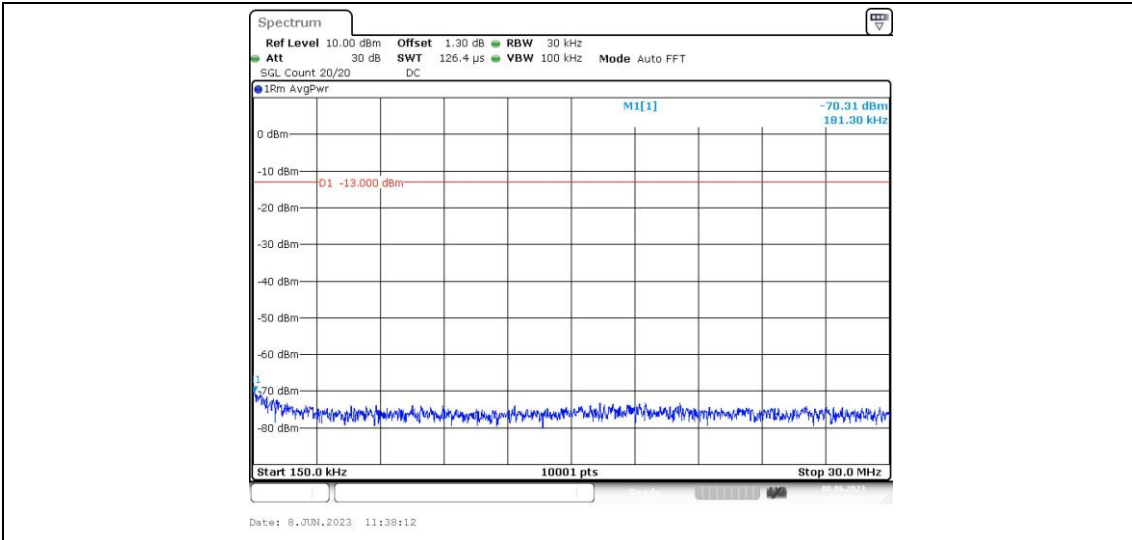

EGPRS850-128-30~1000MHz

EGPRS850-128-1000~10000MHz

EGPRS850-190-0.009~0.15MHz

EGPRS850-190-0.15~30MHz

EGPRS850-190-30~1000MHz

EGPRS850-190-1000~10000MHz

EGPRS850-251-0.009~0.15MHz

EGPRS850-251-0.15~30MHz