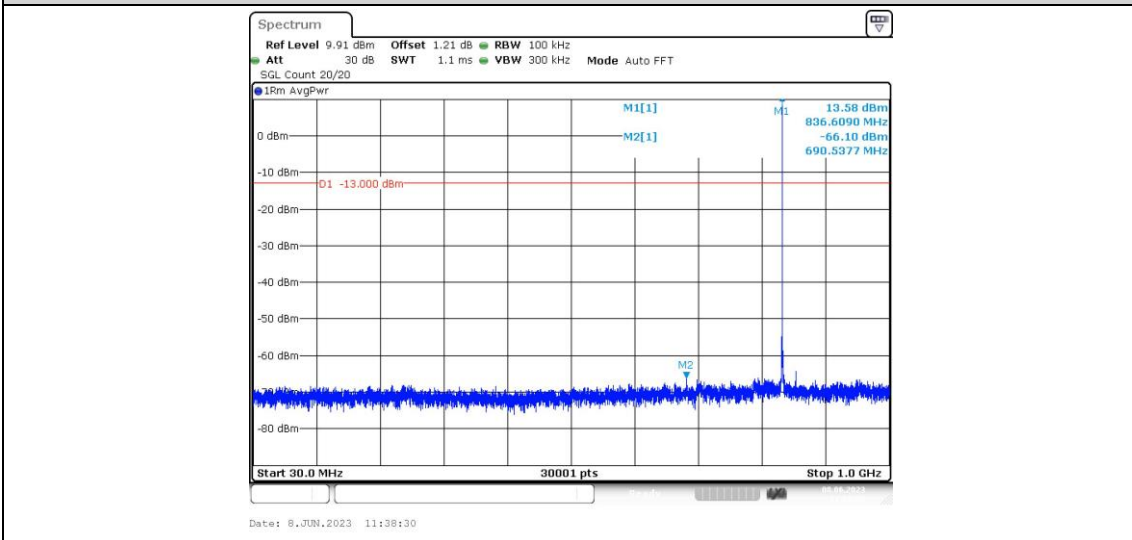

EGPRS850-128-30~1000MHz

EGPRS850-128-1000~10000MHz

EGPRS850-190-0.009~0.15MHz

EGPRS850-190-0.15~30MHz

EGPRS850-190-30~1000MHz

EGPRS850-190-1000~10000MHz

EGPRS850-251-0.009~0.15MHz

EGPRS850-251-0.15~30MHz

EGPRS850-251-30~1000MHz

EGPRS850-251-1000~10000MHz

GSM1900-512-0.009~0.15MHz

GSM1900-512-0.15~30MHz

GSM1900-512-30~1000MHz

GSM1900-512-1000~18000MHz

GSM1900-661-0.009~0.15MHz

GSM1900-661-0.15~30MHz