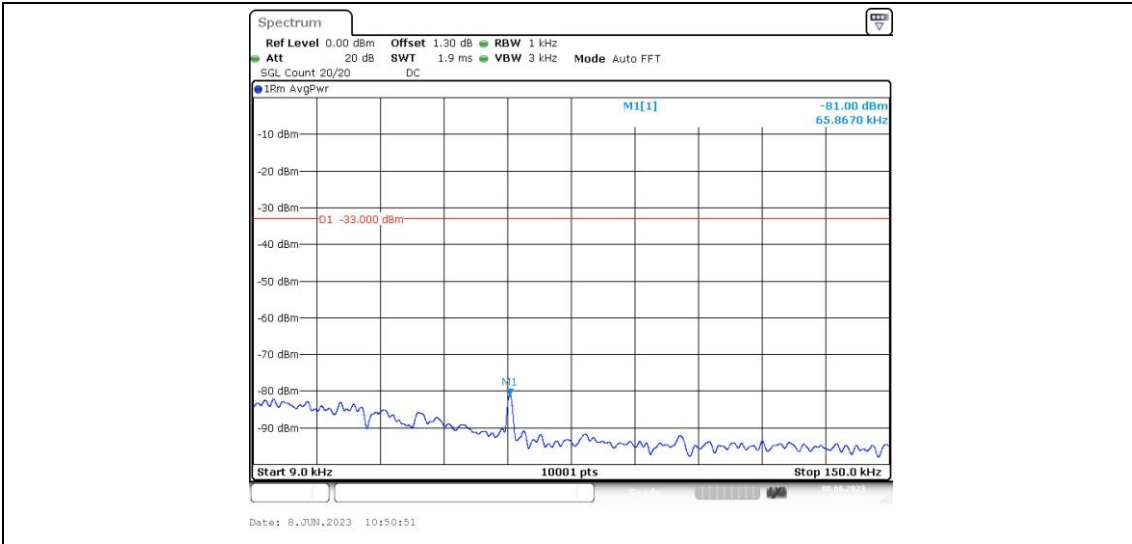

Test Graphs

GSM850-128-1000~10000MHz

GSM850-190-0.009~0.15MHz

GSM850-190-0.15~30MHz

GSM850-190-30~1000MHz

GSM850-190-1000~10000MHz

GSM850-251-0.009~0.15MHz

GSM850-251-0.15~30MHz

GSM850-251-30~1000MHz

GSM850-251-1000~10000MHz

GPRS850-128-0.009~0.15MHz

GPRS850-128-0.15~30MHz

GPRS850-128-30~1000MHz

GPRS850-128-1000~10000MHz

GPRS850-190-0.009~0.15MHz

GPRS850-190-0.15~30MHz