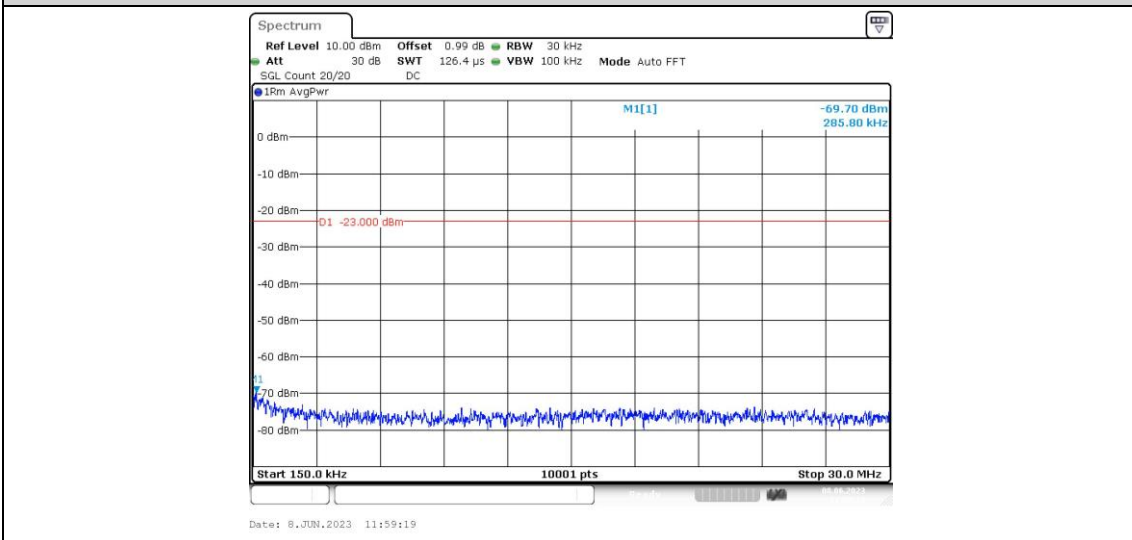

EGPRS850-251-30~1000MHz

EGPRS850-251-1000~10000MHz

GSM1900-512-0.009~0.15MHz

GSM1900-512-0.15~30MHz

GSM1900-512-30~1000MHz

GSM1900-512-1000~18000MHz

GSM1900-661-0.009~0.15MHz

GSM1900-661-0.15~30MHz