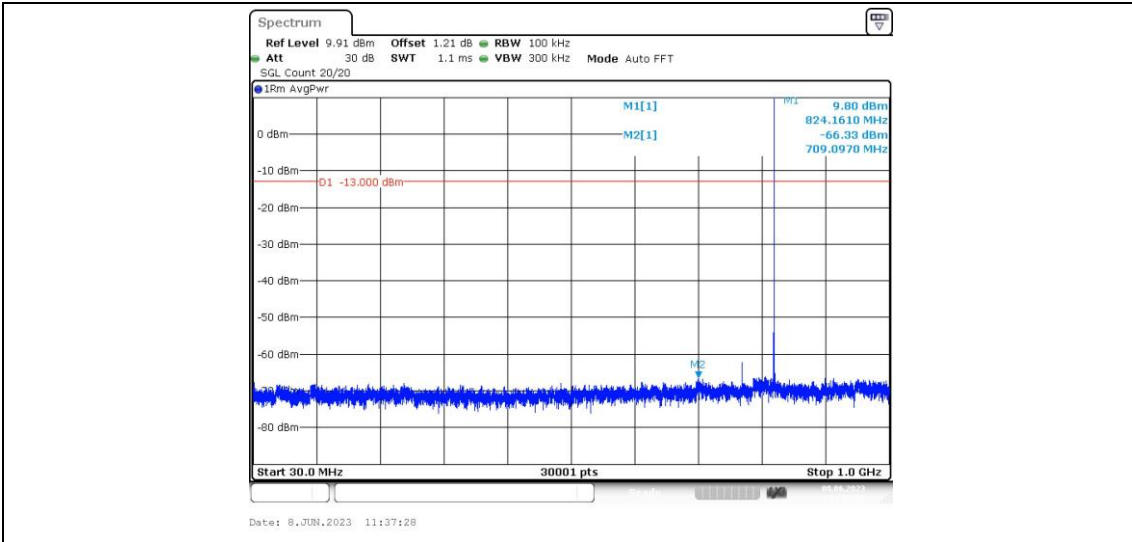

GPRS850-190-30~1000MHz

GPRS850-190-1000~10000MHz

GPRS850-251-0.009~0.15MHz

GPRS850-251-0.15~30MHz

GPRS850-251-30~1000MHz

GPRS850-251-1000~10000MHz

EGPRS850-128-0.009~0.15MHz

EGPRS850-128-0.15~30MHz

EGPRS850-128-30~1000MHz

EGPRS850-128-1000~10000MHz

EGPRS850-190-0.009~0.15MHz

EGPRS850-190-0.15~30MHz

EGPRS850-190-30~1000MHz

EGPRS850-190-1000~10000MHz

EGPRS850-251-0.009~0.15MHz

EGPRS850-251-0.15~30MHz