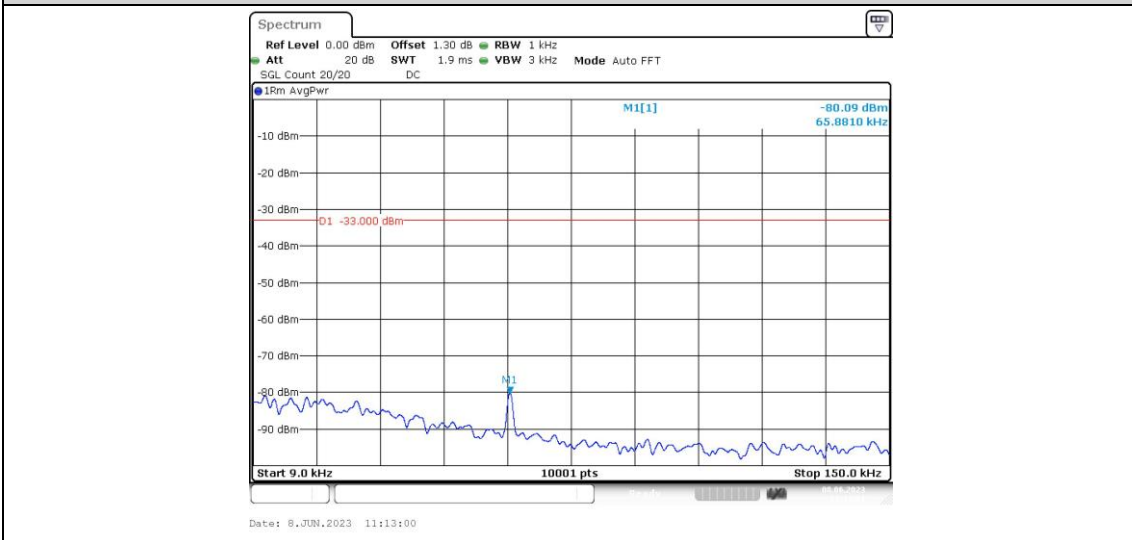

Test Graphs

GSM850-128-1000~10000MHz

GSM850-190-0.009~0.15MHz

GSM850-190-0.15~30MHz

GSM850-190-30~1000MHz

GSM850-190-1000~10000MHz

GSM850-251-0.009~0.15MHz

GSM850-251-0.15~30MHz

GSM850-251-30~1000MHz

GSM850-251-1000~10000MHz

GPRS850-128-0.009~0.15MHz

GPRS850-128-0.15~30MHz

GPRS850-128-30~1000MHz

GPRS850-128-1000~10000MHz

GPRS850-190-0.009~0.15MHz

GPRS850-190-0.15~30MHz