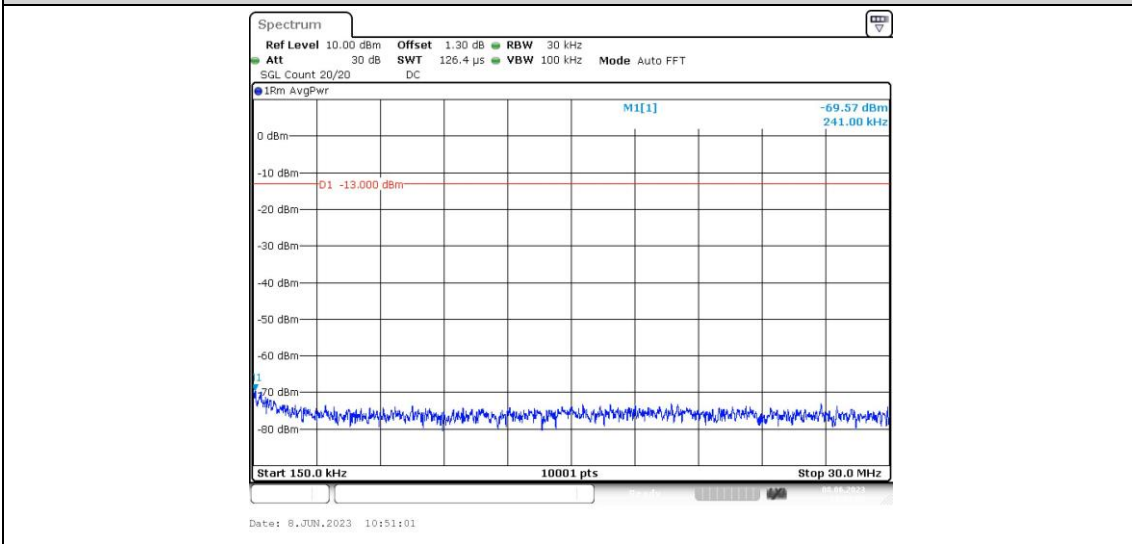

Test Graphs

GSM850-128-1000~10000MHz

GSM850-190-0.009~0.15MHz

GSM850-190-0.15~30MHz

GSM850-190-30~1000MHz

GSM850-190-1000~10000MHz

GSM850-251-0.009~0.15MHz

GSM850-251-0.15~30MHz

GSM850-251-30~1000MHz

GSM850-251-1000~10000MHz

GPRS850-128-0.009~0.15MHz

GPRS850-128-0.15~30MHz

GPRS850-128-30~1000MHz

GPRS850-128-1000~10000MHz

GPRS850-190-0.009~0.15MHz

GPRS850-190-0.15~30MHz