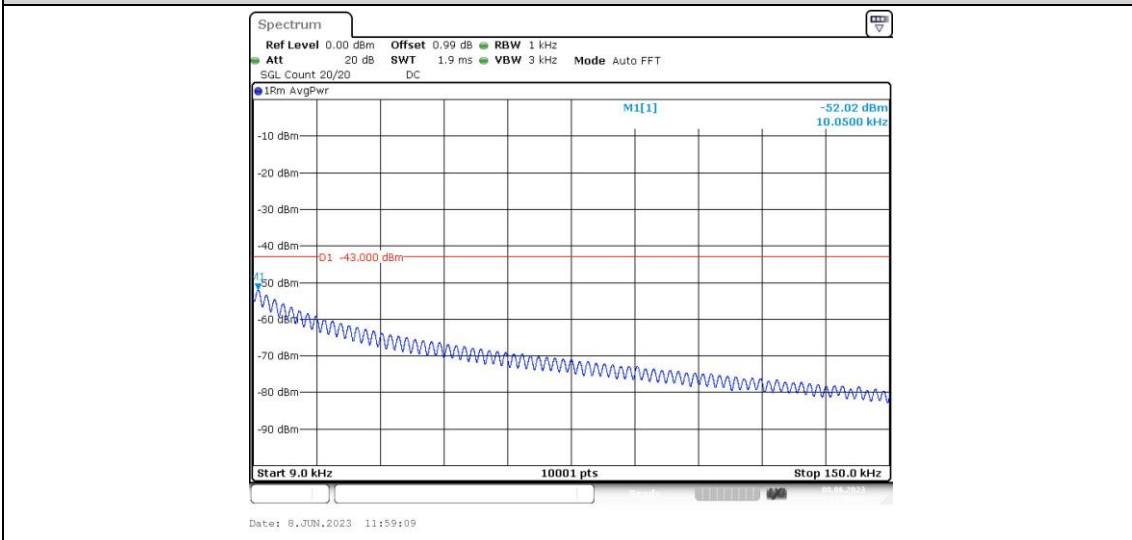

EGPRS850-128-30~1000MHz

EGPRS850-128-1000~10000MHz

EGPRS850-190-0.009~0.15MHz

EGPRS850-190-0.15~30MHz

EGPRS850-190-30~1000MHz

EGPRS850-190-1000~10000MHz

EGPRS850-251-0.009~0.15MHz

EGPRS850-251-0.15~30MHz

EGPRS850-251-30~1000MHz

EGPRS850-251-1000~10000MHz

GSM1900-512-0.009~0.15MHz

GSM1900-512-0.15~30MHz

GSM1900-512-30~1000MHz

GSM1900-512-1000~18000MHz

GSM1900-661-0.009~0.15MHz

GSM1900-661-0.15~30MHz