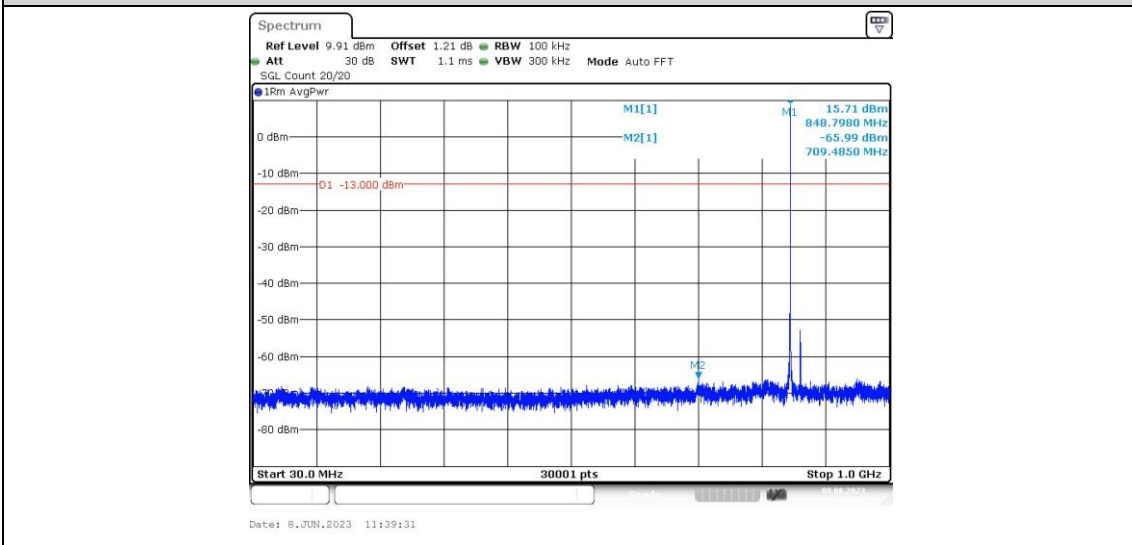

EGPRS850-128-30~1000MHz

EGPRS850-128-1000~10000MHz

EGPRS850-190-0.009~0.15MHz

EGPRS850-190-0.15~30MHz

EGPRS850-190-30~1000MHz

EGPRS850-190-1000~10000MHz

EGPRS850-251-0.009~0.15MHz

EGPRS850-251-0.15~30MHz

EGPRS850-251-30~1000MHz

EGPRS850-251-1000~10000MHz

GSM1900-512-0.009~0.15MHz

GSM1900-512-0.15~30MHz

GSM1900-512-30~1000MHz

GSM1900-512-1000~18000MHz

GSM1900-661-0.009~0.15MHz

GSM1900-661-0.15~30MHz