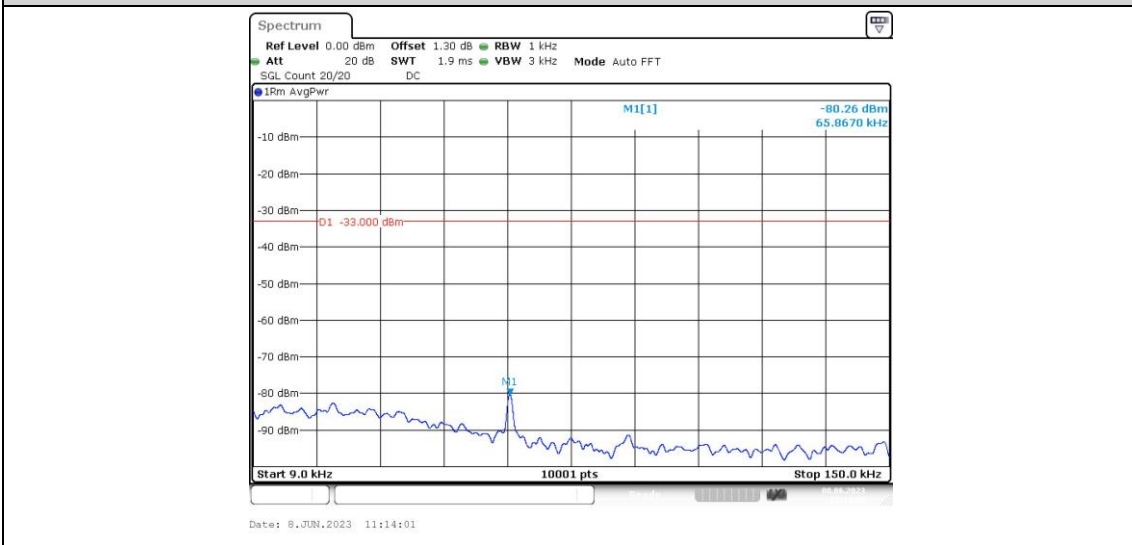

Test Graphs

GSM850-128-1000~10000MHz

GSM850-190-0.009~0.15MHz

GSM850-190-0.15~30MHz

GSM850-190-30~1000MHz

GSM850-190-1000~10000MHz

GSM850-251-0.009~0.15MHz

GSM850-251-0.15~30MHz

GSM850-251-30~1000MHz

GSM850-251-1000~10000MHz

GPRS850-128-0.009~0.15MHz

GPRS850-128-0.15~30MHz

GPRS850-128-30~1000MHz

GPRS850-128-1000~10000MHz

GPRS850-190-0.009~0.15MHz

GPRS850-190-0.15~30MHz

GPRS850-190-30~1000MHz

GPRS850-190-1000~10000MHz

GPRS850-251-0.009~0.15MHz

GPRS850-251-0.15~30MHz

GPRS850-251-30~1000MHz

GPRS850-251-1000~10000MHz

EGPRS850-128-0.009~0.15MHz

EGPRS850-128-0.15~30MHz