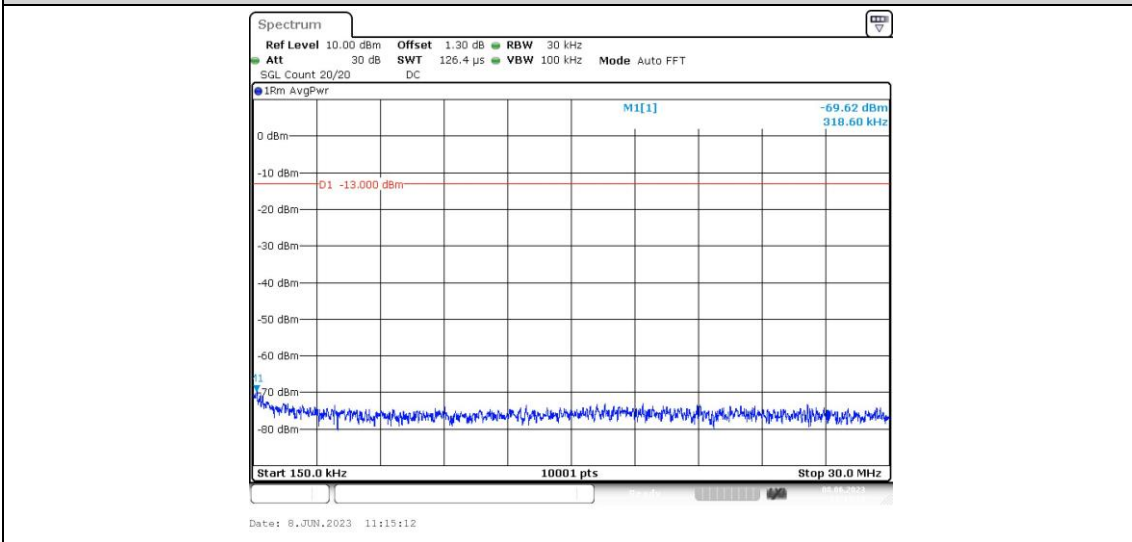

GPRS850-190-30~1000MHz

GPRS850-190-1000~10000MHz

GPRS850-251-0.009~0.15MHz

GPRS850-251-0.15~30MHz

GPRS850-251-30~1000MHz

GPRS850-251-1000~10000MHz

EGPRS850-128-0.009~0.15MHz

EGPRS850-128-0.15~30MHz