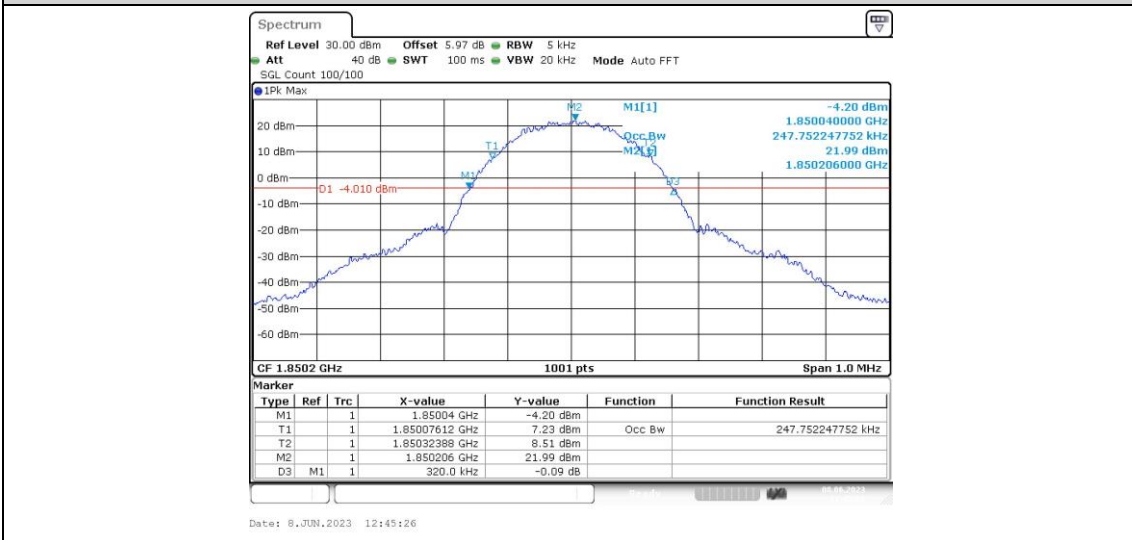

Test Graphs

**GSM850-251**

GPRS850-128

GPRS850-190

GPRS850-251

EGPRS850-128

EGPRS850-190

EGPRS850-251

GSM1900-512

GSM1900-661

GSM1900-810

GPRS1900-512

GPRS1900-661

GPRS1900-810

EGPRS1900-512

EGPRS1900-661

EGPRS1900-810

Appendix D: Band Edge

Test Result

Band	Channel	Freq (MHz)	Result (dBm)	Limit(dBm)	Verdict
GSM850	128	824.00	-17.71	-13	PASS
GSM850	251	849.02	-20.19	-13	PASS
GPRS850	128	823.99	-20.37	-13	PASS
GPRS850	251	849.02	-21.60	-13	PASS
EGPRS850	128	823.99	-23.29	-13	PASS
EGPRS850	251	849.01	-22.69	-13	PASS
GSM1900	512	1850.00	-20.69	-13	PASS
GSM1900	810	1910.02	-18.67	-13	PASS
GPRS1900	512	1850.00	-20.12	-13	PASS
GPRS1900	810	1910.02	-20.22	-13	PASS
EGPRS1900	512	1849.98	-27.46	-13	PASS
EGPRS1900	810	1910.02	-28.22	-13	PASS