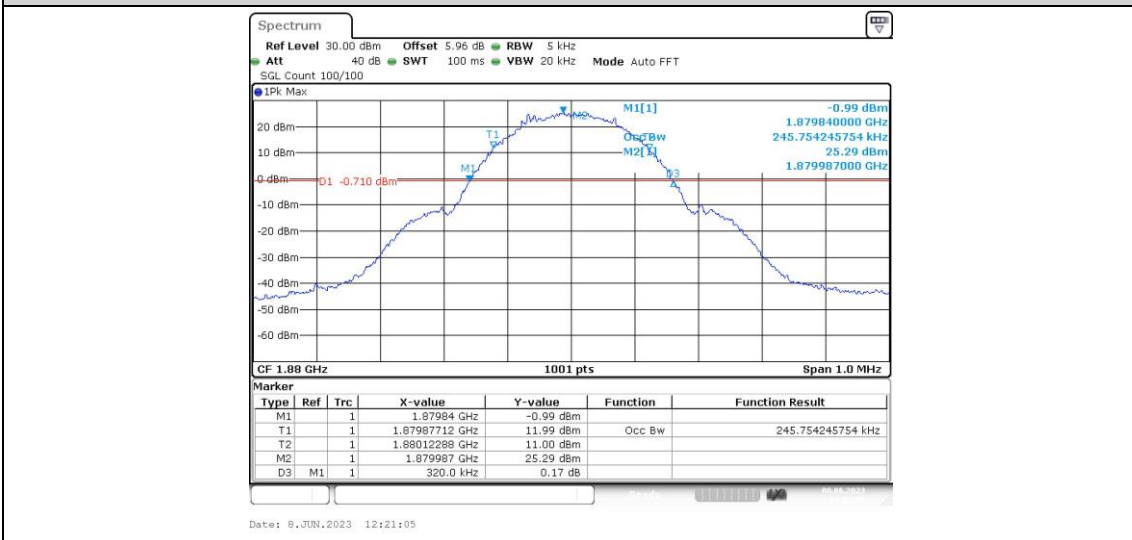

Test Graphs

**GSM850-251**

GPRS850-128

GPRS850-190

GPRS850-251

EGPRS850-128

EGPRS850-190

EGPRS850-251

GSM1900-512

GSM1900-661

GSM1900-810

GPRS1900-512

GPRS1900-661

GPRS1900-810

EGPRS1900-512

EGPRS1900-661

EGPRS1900-810

Appendix D: Band Edge

Test Result

Band	Channel	Freq (MHz)	Result (dBm)	Limit(dBm)	Verdict
GSM850	128	824.00	-17.71	-13	PASS
GSM850	251	849.02	-20.19	-13	PASS
GPRS850	128	823.99	-20.37	-13	PASS
GPRS850	251	849.02	-21.60	-13	PASS
EGPRS850	128	823.99	-23.29	-13	PASS
EGPRS850	251	849.01	-22.69	-13	PASS
GSM1900	512	1850.00	-20.69	-13	PASS
GSM1900	810	1910.02	-18.67	-13	PASS
GPRS1900	512	1850.00	-20.12	-13	PASS
GPRS1900	810	1910.02	-20.22	-13	PASS
EGPRS1900	512	1849.98	-27.46	-13	PASS
EGPRS1900	810	1910.02	-28.22	-13	PASS