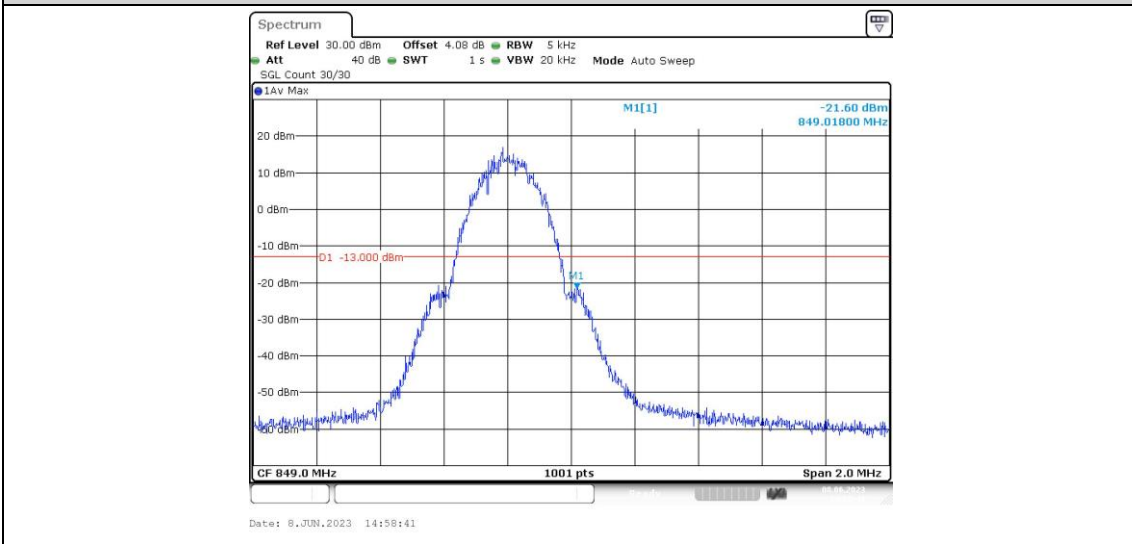

GPRS850-251