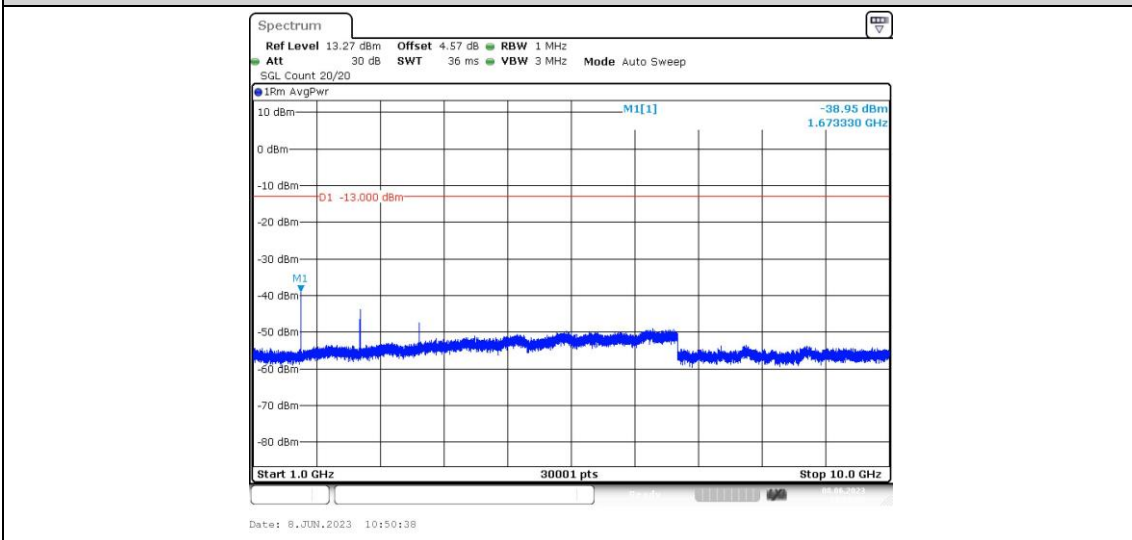

Test Graphs

GSM850-128-1000~10000MHz

GSM850-190-0.009~0.15MHz

GSM850-190-0.15~30MHz

GSM850-190-30~1000MHz

GSM850-190-1000~10000MHz

GSM850-251-0.009~0.15MHz

GSM850-251-0.15~30MHz

GSM850-251-30~1000MHz

GSM850-251-1000~10000MHz

GPRS850-128-0.009~0.15MHz

GPRS850-128-0.15~30MHz

GPRS850-128-30~1000MHz

GPRS850-128-1000~10000MHz

GPRS850-190-0.009~0.15MHz

GPRS850-190-0.15~30MHz