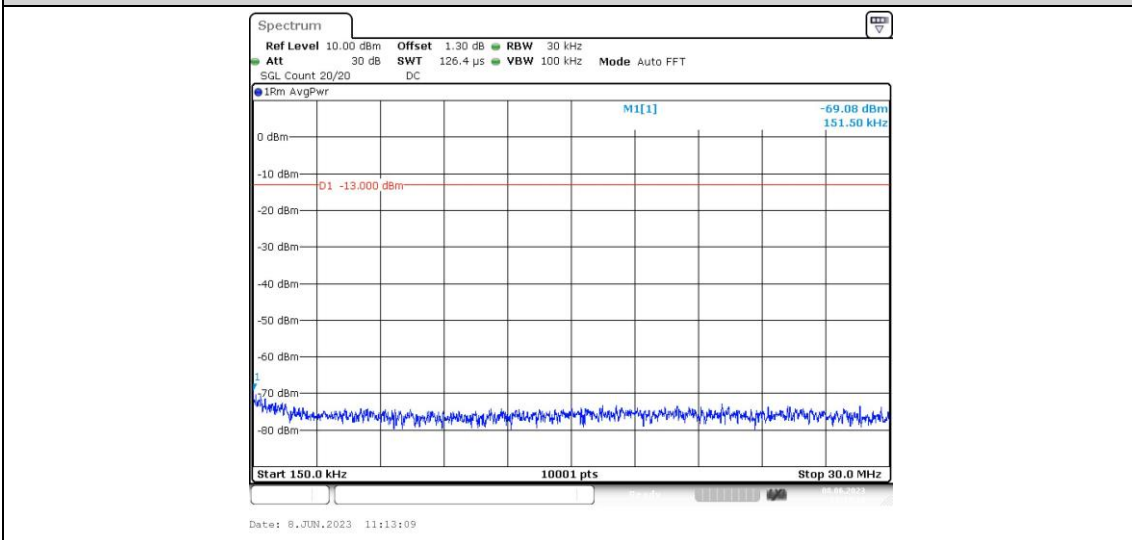

GSM850-251-30~1000MHz

GSM850-251-1000~10000MHz

GPRS850-128-0.009~0.15MHz

GPRS850-128-0.15~30MHz

GPRS850-128-30~1000MHz

GPRS850-128-1000~10000MHz

GPRS850-190-0.009~0.15MHz

GPRS850-190-0.15~30MHz