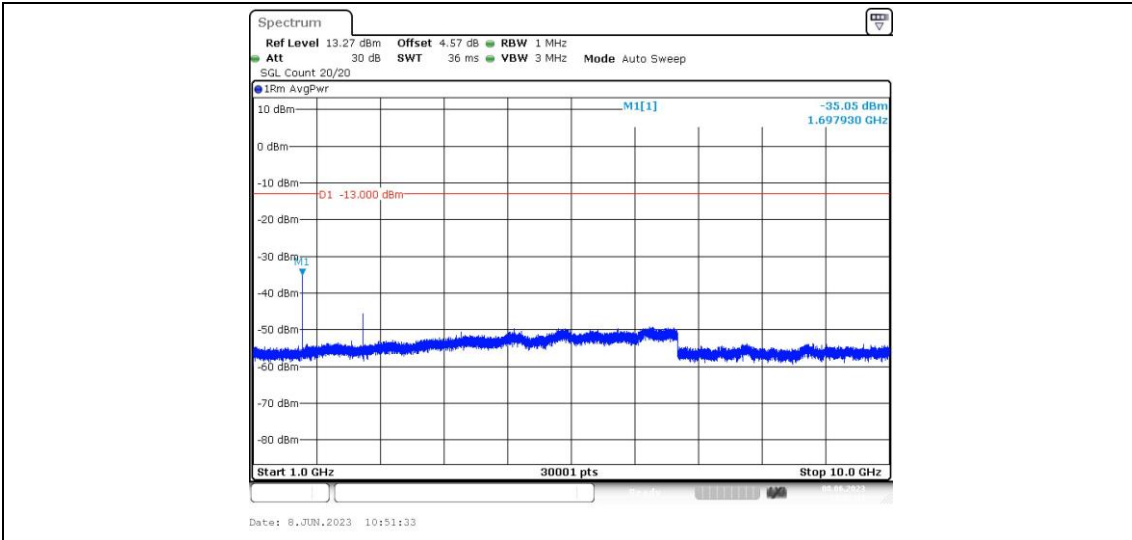

Test Graphs

GSM850-128-1000~10000MHz

GSM850-190-0.009~0.15MHz

GSM850-190-0.15~30MHz

GSM850-190-30~1000MHz

GSM850-190-1000~10000MHz

GSM850-251-0.009~0.15MHz

GSM850-251-0.15~30MHz

GSM850-251-30~1000MHz

GSM850-251-1000~10000MHz

GPRS850-128-0.009~0.15MHz

GPRS850-128-0.15~30MHz

GPRS850-128-30~1000MHz

GPRS850-128-1000~10000MHz

GPRS850-190-0.009~0.15MHz

GPRS850-190-0.15~30MHz