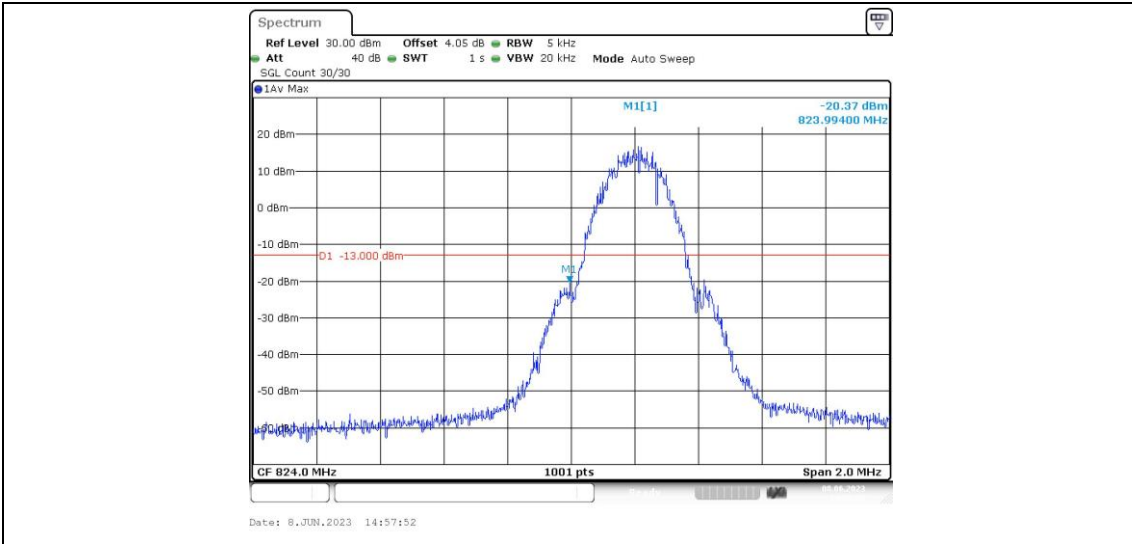

EGPRS1900-810

Appendix D: Band Edge

Test Result

Band	Channel	Freq (MHz)	Result (dBm)	Limit(dBm)	Verdict
GSM850	128	824.00	-17.71	-13	PASS
GSM850	251	849.02	-20.19	-13	PASS
GPRS850	128	823.99	-20.37	-13	PASS
GPRS850	251	849.02	-21.60	-13	PASS
EGPRS850	128	823.99	-23.29	-13	PASS
EGPRS850	251	849.01	-22.69	-13	PASS
GSM1900	512	1850.00	-20.69	-13	PASS
GSM1900	810	1910.02	-18.67	-13	PASS
GPRS1900	512	1850.00	-20.12	-13	PASS
GPRS1900	810	1910.02	-20.22	-13	PASS
EGPRS1900	512	1849.98	-27.46	-13	PASS
EGPRS1900	810	1910.02	-28.22	-13	PASS

Test Graphs

GPRS850-251

EGPRS850-128

EGPRS850-251

GSM1900-512

GSM1900-810

GPRS1900-512

GPRS1900-810