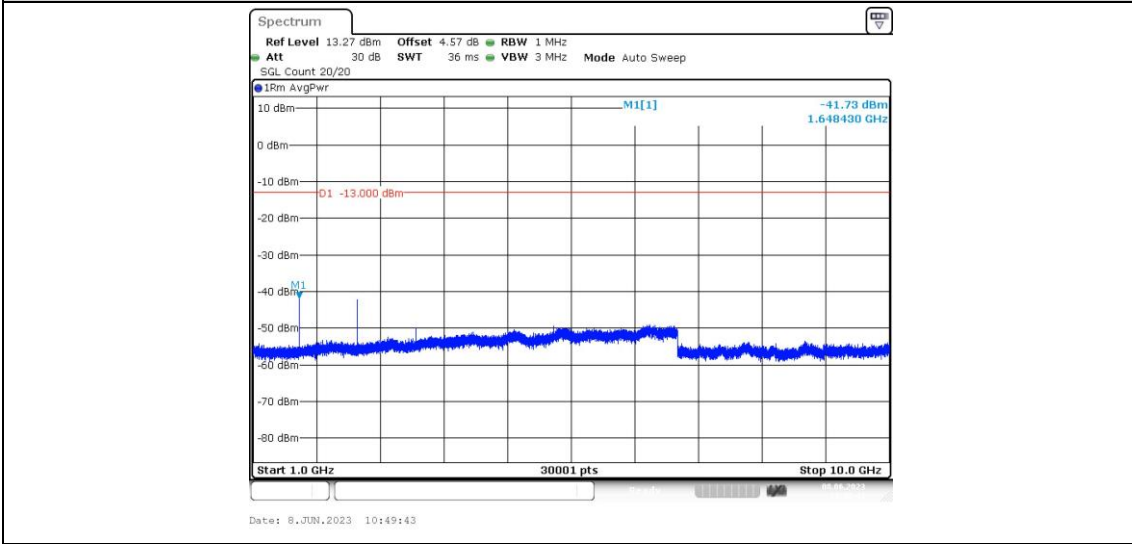

GSM850-128-1000~10000MHz