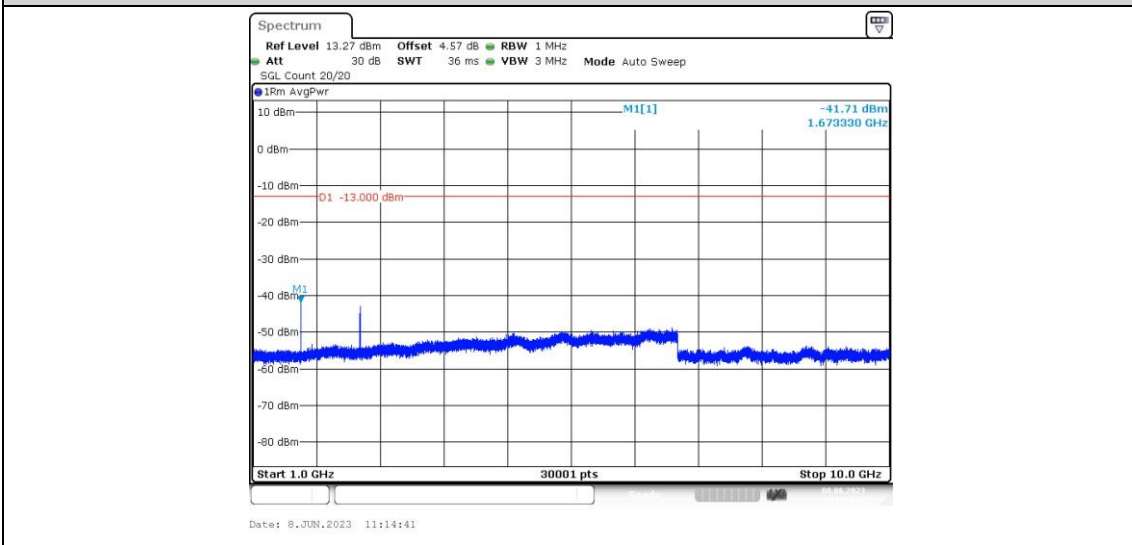

Test Graphs

GSM850-128-1000~10000MHz

GSM850-190-0.009~0.15MHz

GSM850-190-0.15~30MHz

GSM850-190-30~1000MHz

GSM850-190-1000~10000MHz

GSM850-251-0.009~0.15MHz

GSM850-251-0.15~30MHz

GSM850-251-30~1000MHz

GSM850-251-1000~10000MHz

GPRS850-128-0.009~0.15MHz

GPRS850-128-0.15~30MHz

GPRS850-128-30~1000MHz

GPRS850-128-1000~10000MHz

GPRS850-190-0.009~0.15MHz

GPRS850-190-0.15~30MHz

GPRS850-190-30~1000MHz

GPRS850-190-1000~10000MHz

GPRS850-251-0.009~0.15MHz

GPRS850-251-0.15~30MHz

GPRS850-251-30~1000MHz

GPRS850-251-1000~10000MHz

EGPRS850-128-0.009~0.15MHz

EGPRS850-128-0.15~30MHz