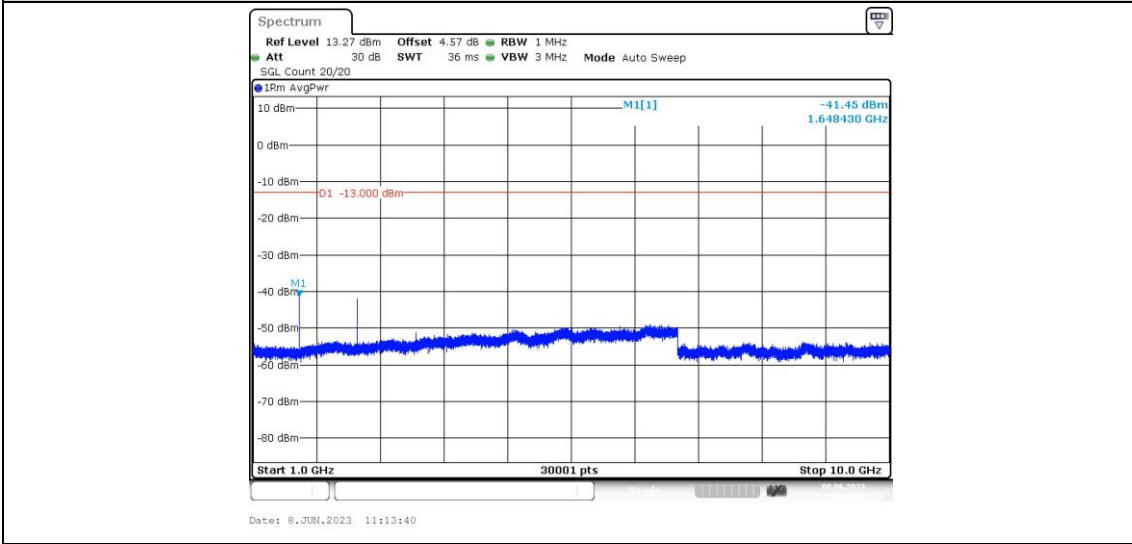

Test Graphs

GSM850-128-1000~10000MHz

GSM850-190-0.009~0.15MHz

GSM850-190-0.15~30MHz

GSM850-190-30~1000MHz

GSM850-190-1000~10000MHz

GSM850-251-0.009~0.15MHz

GSM850-251-0.15~30MHz

GSM850-251-30~1000MHz

GSM850-251-1000~10000MHz

GPRS850-128-0.009~0.15MHz

GPRS850-128-0.15~30MHz

GPRS850-128-30~1000MHz

GPRS850-128-1000~10000MHz

GPRS850-190-0.009~0.15MHz

GPRS850-190-0.15~30MHz

GPRS850-190-30~1000MHz

GPRS850-190-1000~10000MHz

GPRS850-251-0.009~0.15MHz

GPRS850-251-0.15~30MHz

GPRS850-251-30~1000MHz

GPRS850-251-1000~10000MHz

EGPRS850-128-0.009~0.15MHz

EGPRS850-128-0.15~30MHz