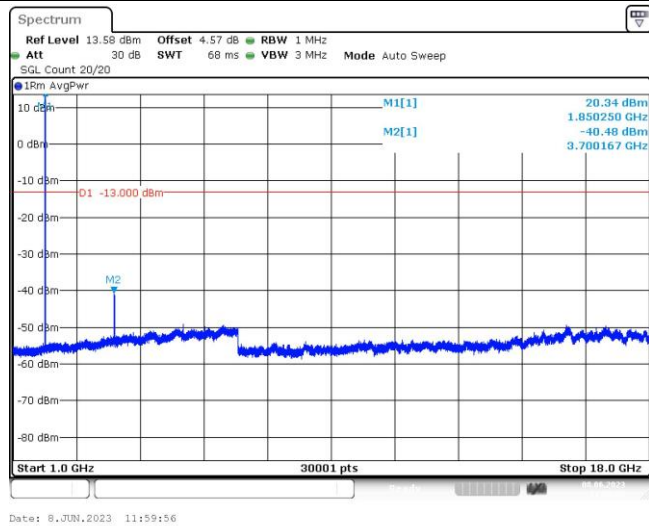

EGPRS850-251-30~1000MHz

EGPRS850-251-1000~10000MHz

GSM1900-512-0.009~0.15MHz

GSM1900-512-0.15~30MHz

GSM1900-512-30~1000MHz

GSM1900-512-1000~18000MHz

GSM1900-661-0.009~0.15MHz

GSM1900-661-0.15~30MHz