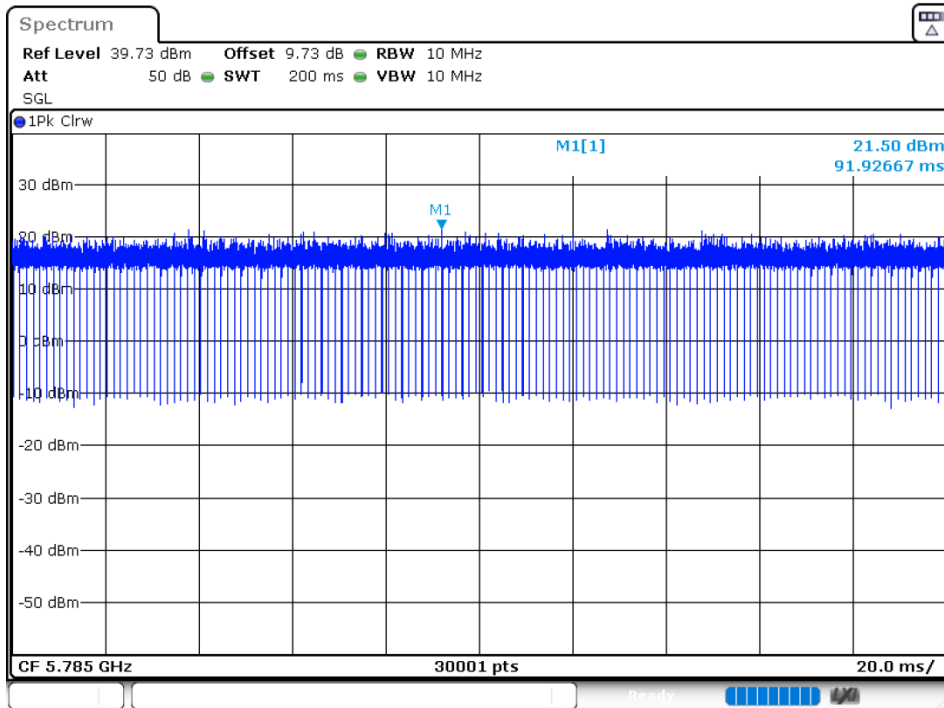

Duty Cycle NVNT 802.11a 5785MHz