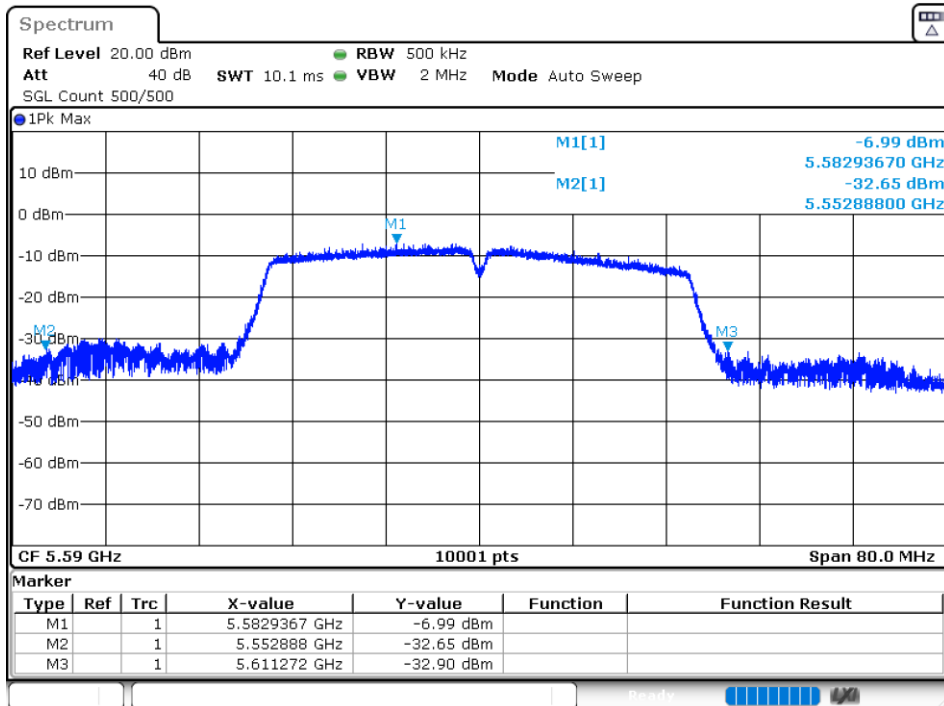

-26 dB BW NVNT 802.11n(HT20) 5700MHz Ant1

OBW NVNT 802.11n(HT40) 5510MHz Ant1

-26 dB BW NVNT 802.11n(HT40) 5510MHz Ant1

OBW NVNT 802.11n(HT40) 5590MHz Ant1

-26 dB BW NVNT 802.11n(HT40) 5590MHz Ant1

OBW NVNT 802.11n(HT40) 5670MHz Ant1