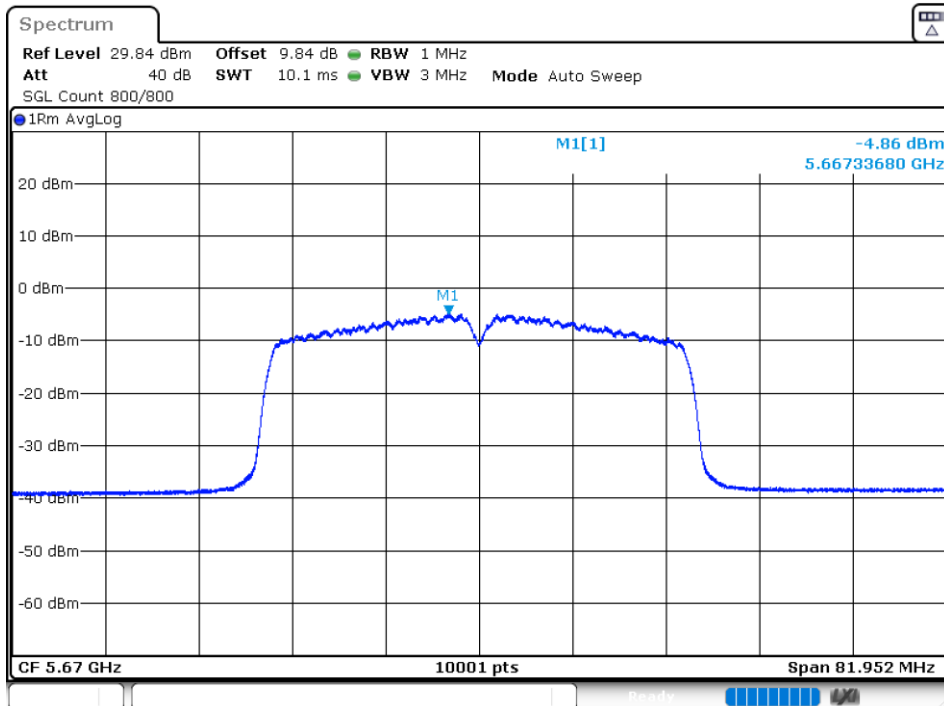

PSD NVNT 802.11ac40 5670MHz Ant1