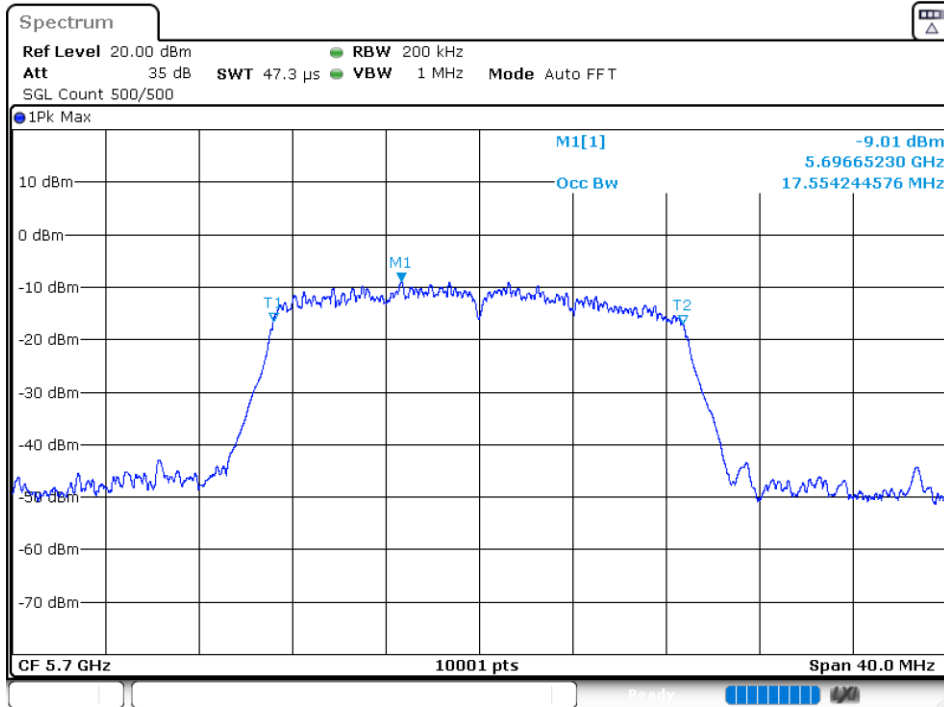

-26 dB BW NVNT 802.11ac20 5600MHz Ant1

OBW NVNT 802.11ac20 5700MHz Ant1

-26 dB BW NVNT 802.11ac20 5700MHz Ant1

OBW NVNT 802.11ac40 5510MHz Ant1

-26 dB BW NVNT 802.11ac40 5510MHz Ant1

OBW NVNT 802.11ac40 5590MHz Ant1