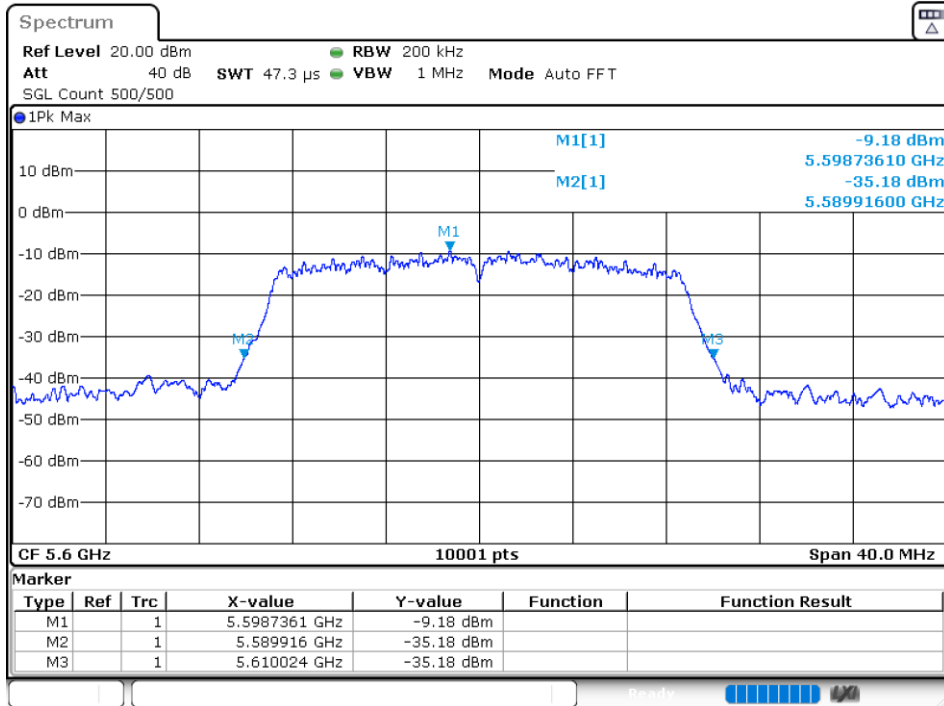

-26 dB BW NVNT 802.11ac20 5600MHz Ant1

OBW NVNT 802.11ac20 5700MHz Ant1

-26 dB BW NVNT 802.11ac20 5700MHz Ant1

OBW NVNT 802.11ac40 5510MHz Ant1

-26 dB BW NVNT 802.11ac40 5510MHz Ant1

OBW NVNT 802.11ac40 5590MHz Ant1

-26 dB BW NVNT 802.11ac40 5590MHz Ant1

OBW NVNT 802.11ac40 5670MHz Ant1

-26 dB BW NVNT 802.11ac40 5670MHz Ant1

OBW NVNT 802.11ac80 5530MHz Ant1

-26 dB BW NVNT 802.11ac80 5530MHz Ant1

OBW NVNT 802.11ac80 5610MHz Ant1