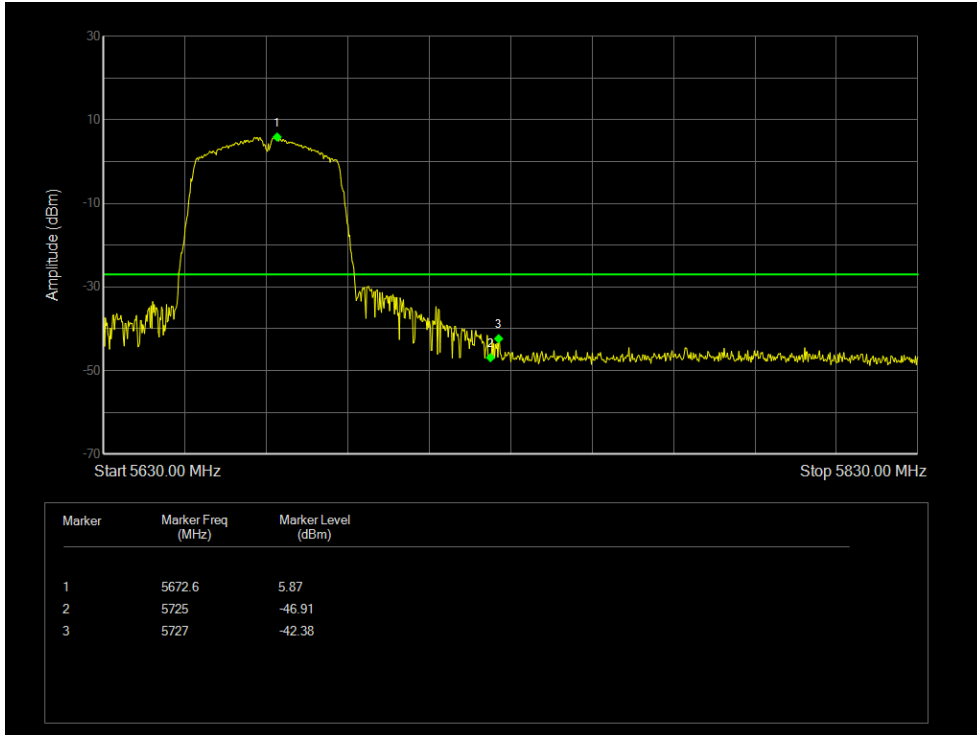

Band Edge NVNT 802.11a 5500MHz Low Ant1

Band Edge NVNT 802.11a 5700MHz High Ant1

Band Edge NVNT 802.11ac20 5500MHz Low Ant1

Band Edge NVNT 802.11ac20 5700MHz High Ant1

Band Edge NVNT 802.11ac40 5510MHz Low Ant1

Band Edge NVNT 802.11ac40 5670MHz High Ant1

Band Edge NVNT 802.11ac80 5530MHz Low Ant1

Band Edge NVNT 802.11ac80 5610MHz High Ant1

Band Edge NVNT 802.11n(HT20) 5500MHz Low Ant1

Band Edge NVNT 802.11n(HT20) 5700MHz High Ant1

Band Edge NVNT 802.11n(HT40) 5510MHz Low Ant1

Band Edge NVNT 802.11n(HT40) 5670MHz High Ant1

**Conducted RF Spurious Emission**

Condition	Mode	Frequency (MHz)	Antenna	Max Value (dBc)	Limit (dBc)	Verdict
NVNT	802.11a	5500	Ant 1	-38.67	-27	Pass
NVNT	802.11a	5600	Ant 1	-38.21	-27	Pass
NVNT	802.11a	5700	Ant 1	-38.44	-27	Pass
NVNT	802.11ac20	5500	Ant 1	-38.47	-27	Pass
NVNT	802.11ac20	5600	Ant 1	-38.34	-27	Pass
NVNT	802.11ac20	5700	Ant 1	-36.99	-27	Pass
NVNT	802.11ac40	5510	Ant 1	-38.51	-27	Pass
NVNT	802.11ac40	5590	Ant 1	-38.37	-27	Pass
NVNT	802.11ac40	5670	Ant 1	-47.58	-27	Pass
NVNT	802.11ac80	5530	Ant 1	-38.24	-27	Pass
NVNT	802.11ac80	5610	Ant 1	-37.43	-27	Pass
NVNT	802.11n(HT20)	5500	Ant 1	-38.63	-27	Pass
NVNT	802.11n(HT20)	5600	Ant 1	-37.18	-27	Pass
NVNT	802.11n(HT20)	5700	Ant 1	-38.01	-27	Pass
NVNT	802.11n(HT40)	5510	Ant 1	-38.52	-27	Pass
NVNT	802.11n(HT40)	5590	Ant 1	-36.53	-27	Pass
NVNT	802.11n(HT40)	5670	Ant 1	-37.7	-27	Pass