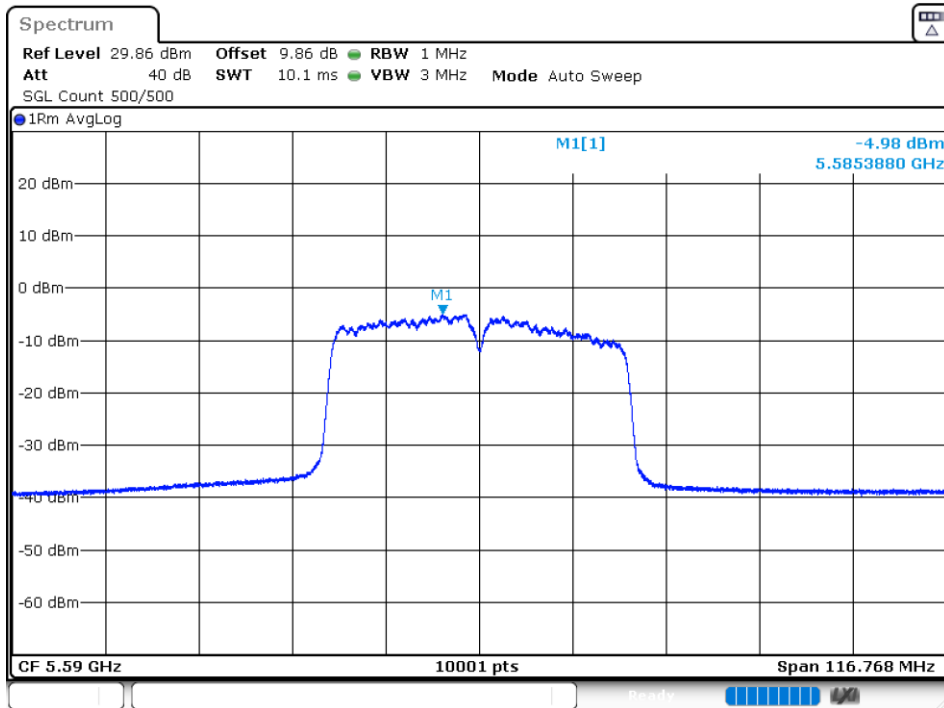

PSD NVNT 802.11n(HT40) 5590MHz Ant1