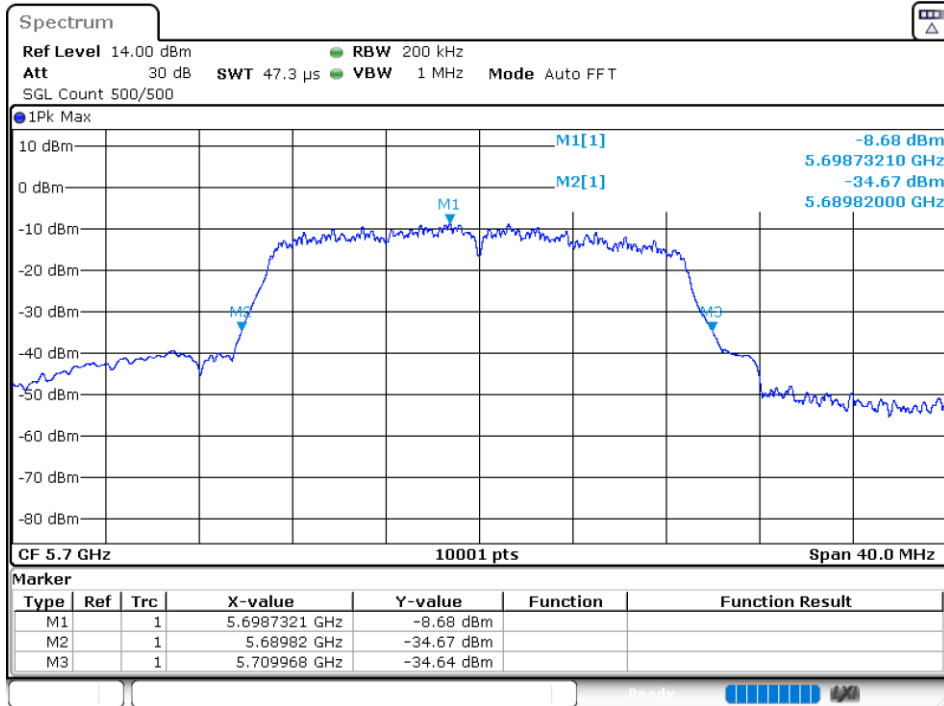

-26 dB BW NVNT 802.11n(HT20) 5700MHz Ant1