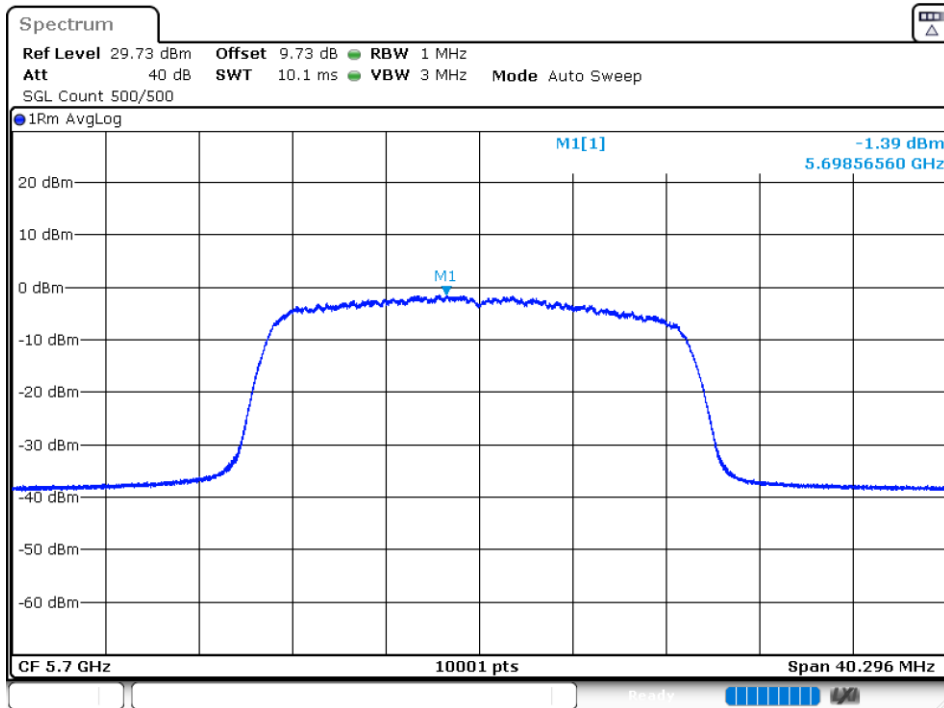

PSD NVNT 802.11ac40 5590MHz Ant1

PSD NVNT 802.11ac40 5670MHz Ant1

PSD NVNT 802.11ac80 5530MHz Ant1

PSD NVNT 802.11ac80 5610MHz Ant1

PSD NVNT 802.11n(HT20) 5500MHz Ant1

PSD NVNT 802.11n(HT20) 5600MHz Ant1

PSD NVNT 802.11n(HT20) 5700MHz Ant1