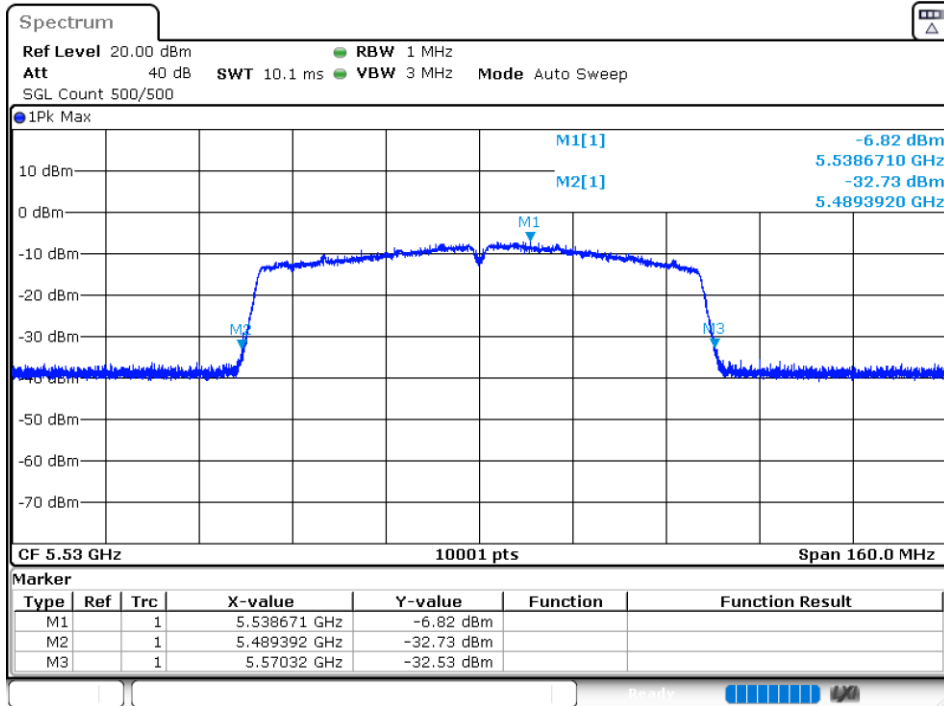

-26 dB BW NVNT 802.11ac40 5590MHz Ant1

OBW NVNT 802.11ac40 5670MHz Ant1

-26 dB BW NVNT 802.11ac40 5670MHz Ant1

OBW NVNT 802.11ac80 5530MHz Ant1

-26 dB BW NVNT 802.11ac80 5530MHz Ant1

OBW NVNT 802.11ac80 5610MHz Ant1