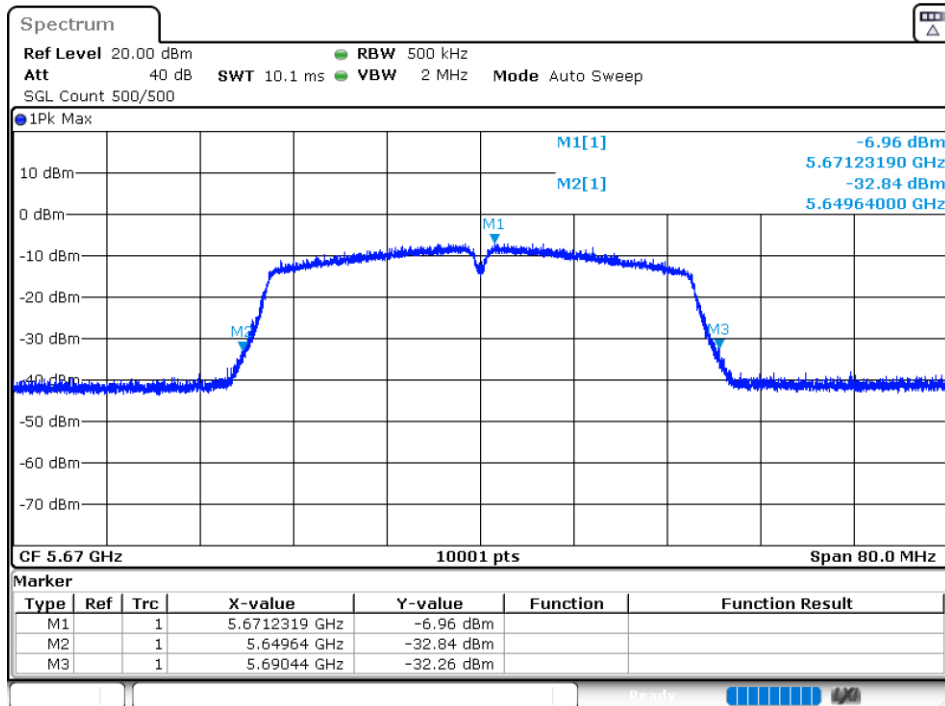

-26 dB BW NVNT 802.11n(HT40) 5670MHz Ant1