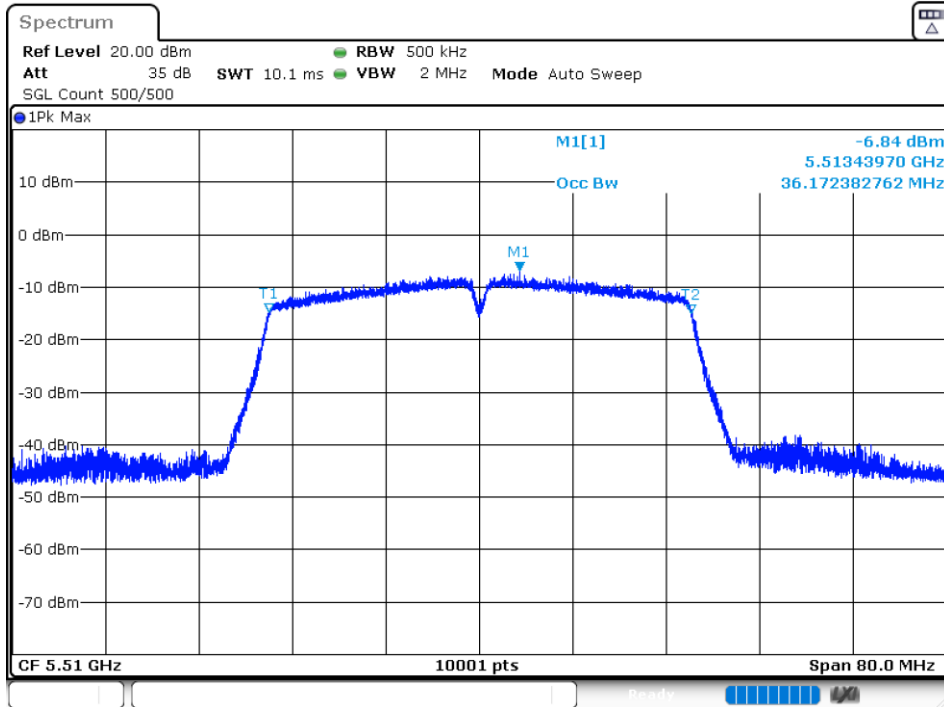

OBW NVNT 802.11n(HT40) 5510MHz Ant1