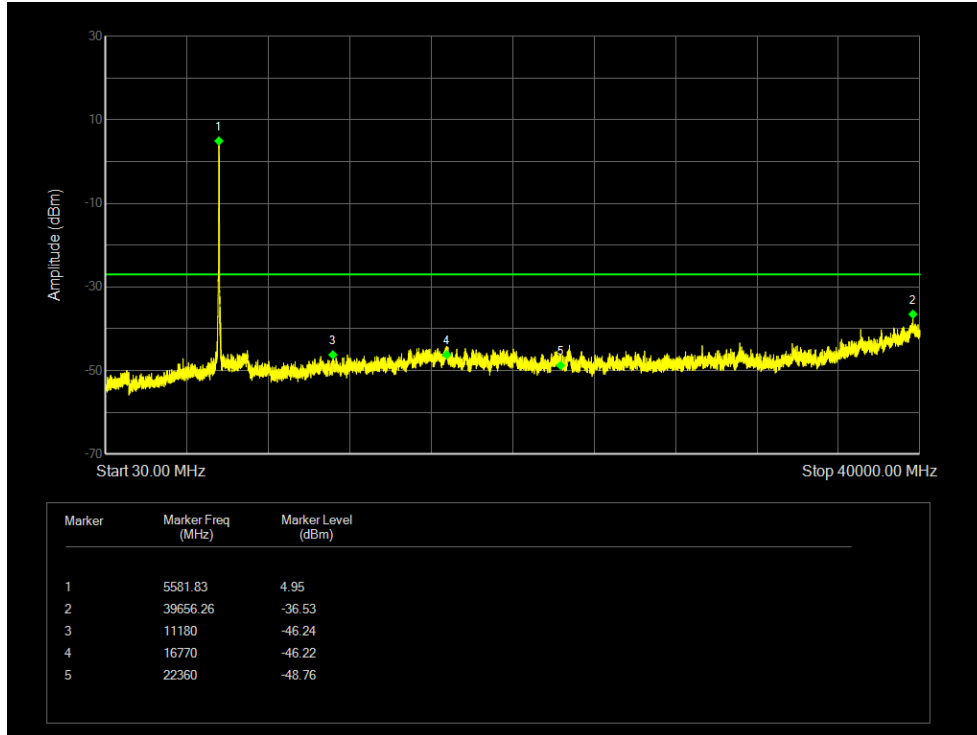

Tx. Spurious NVNT 802.11ac20 5700MHz Ant1 Emission

Tx. Spurious NVNT 802.11ac40 5510MHz Ant1 Emission

Tx. Spurious NVNT 802.11ac40 5590MHz Ant1 Emission

Tx. Spurious NVNT 802.11ac40 5670MHz Ant1 Emission

Tx. Spurious NVNT 802.11ac80 5530MHz Ant1 Emission

Tx. Spurious NVNT 802.11ac80 5610MHz Ant1 Emission

Tx. Spurious NVNT 802.11n(HT20) 5500MHz Ant1 Emission

Tx. Spurious NVNT 802.11n(HT20) 5600MHz Ant1 Emission

Tx. Spurious NVNT 802.11n(HT20) 5700MHz Ant1 Emission

Tx. Spurious NVNT 802.11n(HT40) 5510MHz Ant1 Emission

Tx. Spurious NVNT 802.11n(HT40) 5590MHz Ant1 Emission

Tx. Spurious NVNT 802.11n(HT40) 5670MHz Ant1 Emission