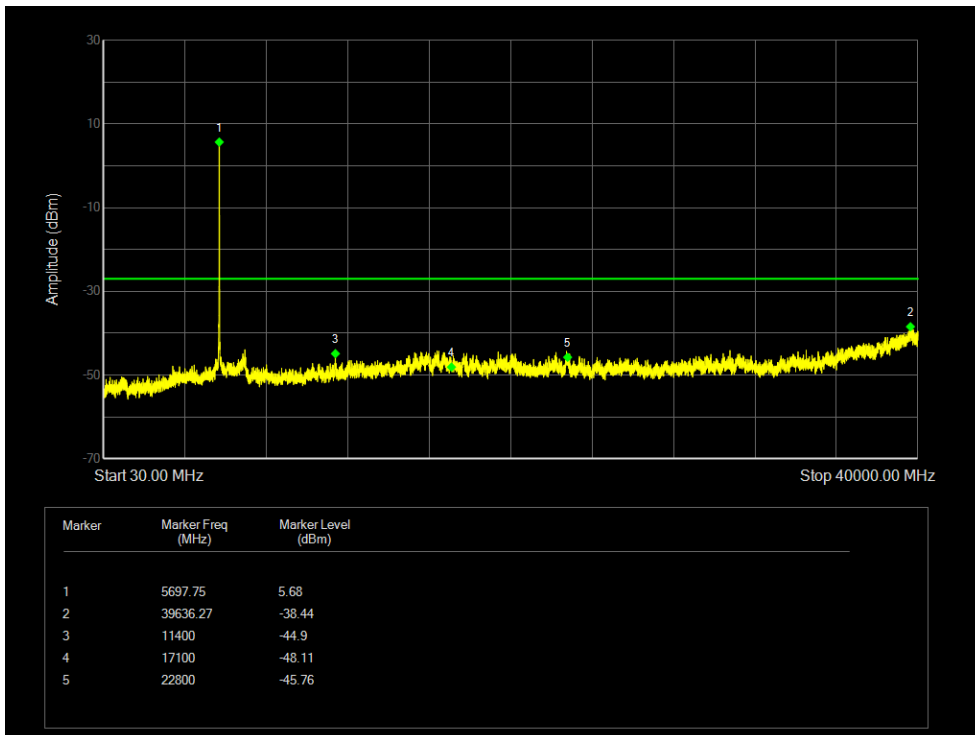

Band Edge NVNT 802.11ac40 5670MHz High Ant1

Band Edge NVNT 802.11ac80 5530MHz Low Ant1

Band Edge NVNT 802.11ac80 5610MHz High Ant1

Band Edge NVNT 802.11n(HT20) 5500MHz Low Ant1

Band Edge NVNT 802.11n(HT20) 5700MHz High Ant1

Band Edge NVNT 802.11n(HT40) 5510MHz Low Ant1

Band Edge NVNT 802.11n(HT40) 5670MHz High Ant1

**Conducted RF Spurious Emission**

Condition	Mode	Frequency (MHz)	Antenna	Max Value (dBc)	Limit (dBc)	Verdict
NVNT	802.11a	5500	Ant 1	-38.67	-27	Pass
NVNT	802.11a	5600	Ant 1	-38.21	-27	Pass
NVNT	802.11a	5700	Ant 1	-38.44	-27	Pass
NVNT	802.11ac20	5500	Ant 1	-38.47	-27	Pass
NVNT	802.11ac20	5600	Ant 1	-38.34	-27	Pass
NVNT	802.11ac20	5700	Ant 1	-36.99	-27	Pass
NVNT	802.11ac40	5510	Ant 1	-38.51	-27	Pass
NVNT	802.11ac40	5590	Ant 1	-38.37	-27	Pass
NVNT	802.11ac40	5670	Ant 1	-47.58	-27	Pass
NVNT	802.11ac80	5530	Ant 1	-38.24	-27	Pass
NVNT	802.11ac80	5610	Ant 1	-37.43	-27	Pass
NVNT	802.11n(HT20)	5500	Ant 1	-38.63	-27	Pass
NVNT	802.11n(HT20)	5600	Ant 1	-37.18	-27	Pass
NVNT	802.11n(HT20)	5700	Ant 1	-38.01	-27	Pass
NVNT	802.11n(HT40)	5510	Ant 1	-38.52	-27	Pass
NVNT	802.11n(HT40)	5590	Ant 1	-36.53	-27	Pass
NVNT	802.11n(HT40)	5670	Ant 1	-37.7	-27	Pass

Tx. Spurious NVNT 802.11a 5500MHz Ant1 Emission

Tx. Spurious NVNT 802.11a 5600MHz Ant1 Emission

Tx. Spurious NVNT 802.11a 5700MHz Ant1 Emission

Tx. Spurious NVNT 802.11ac20 5500MHz Ant1 Emission

Tx. Spurious NVNT 802.11ac20 5600MHz Ant1 Emission