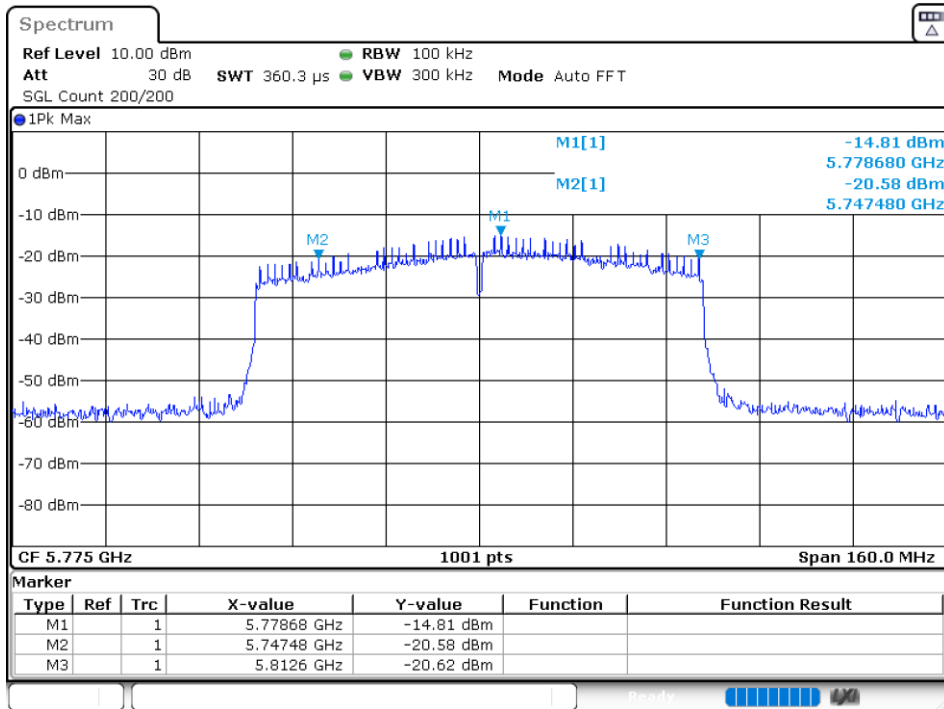

EBW NVNT 802.11a 5745MHz Ant1

EBW NVNT 802.11a 5785MHz Ant1

EBW NVNT 802.11a 5825MHz Ant1

EBW NVNT 802.11ac20 5745MHz Ant1

EBW NVNT 802.11ac20 5785MHz Ant1

EBW NVNT 802.11ac20 5825MHz Ant1

EBW NVNT 802.11ac40 5755MHz Ant1

EBW NVNT 802.11ac40 5795MHz Ant1

EBW NVNT 802.11ac80 5775MHz Ant1

EBW NVNT 802.11n(HT20) 5745MHz Ant1

EBW NVNT 802.11n(HT20) 5785MHz Ant1

EBW NVNT 802.11n(HT20) 5825MHz Ant1

EBW NVNT 802.11n(HT40) 5755MHz Ant1