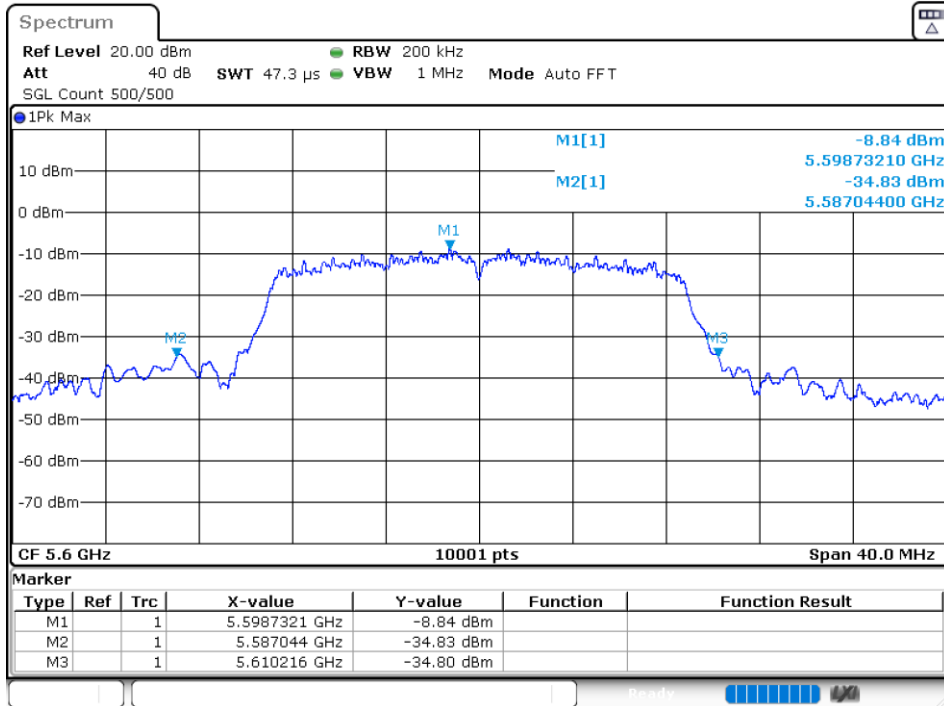

-26 dB BW NVNT 802.11ac80 5610MHz Ant1

OBW NVNT 802.11n(HT20) 5500MHz Ant1

-26 dB BW NVNT 802.11n(HT20) 5500MHz Ant1

OBW NVNT 802.11n(HT20) 5600MHz Ant1

-26 dB BW NVNT 802.11n(HT20) 5600MHz Ant1

OBW NVNT 802.11n(HT20) 5700MHz Ant1