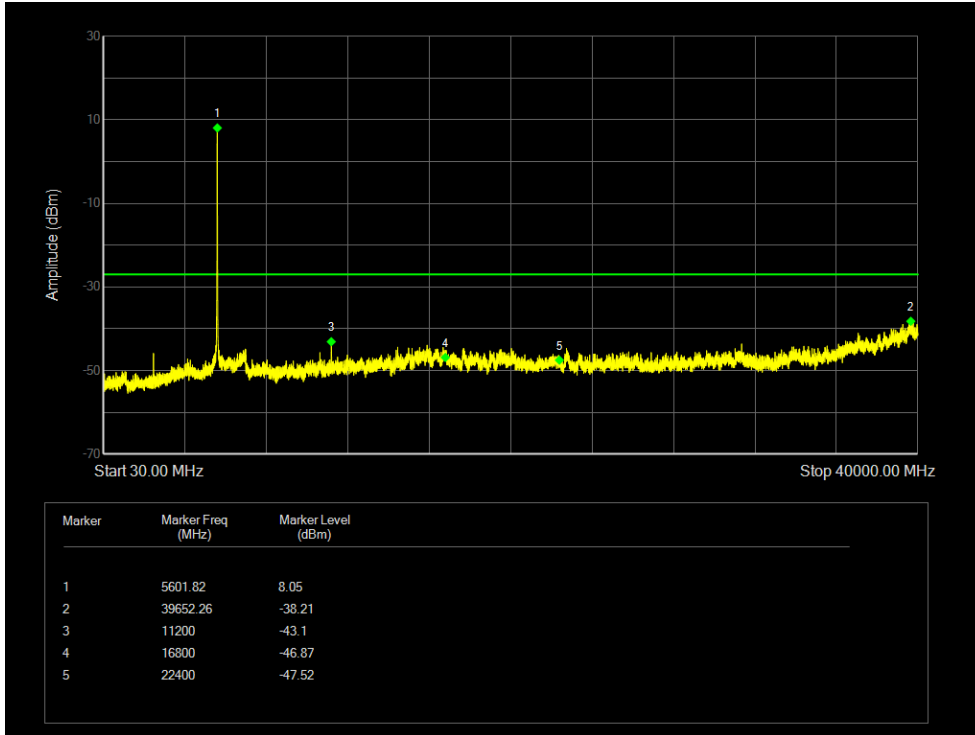

Band Edge NVNT 802.11ac40 5670MHz High Ant1

Band Edge NVNT 802.11ac80 5530MHz Low Ant1

Band Edge NVNT 802.11ac80 5610MHz High Ant1

Band Edge NVNT 802.11n(HT20) 5500MHz Low Ant1

Band Edge NVNT 802.11n(HT20) 5700MHz High Ant1

Band Edge NVNT 802.11n(HT40) 5510MHz Low Ant1

Band Edge NVNT 802.11n(HT40) 5670MHz High Ant1

**Conducted RF Spurious Emission**

Condition	Mode	Frequency (MHz)	Antenna	Max Value (dBc)	Limit (dBc)	Verdict
NVNT	802.11a	5500	Ant 1	-38.67	-27	Pass
NVNT	802.11a	5600	Ant 1	-38.21	-27	Pass
NVNT	802.11a	5700	Ant 1	-38.44	-27	Pass
NVNT	802.11ac20	5500	Ant 1	-38.47	-27	Pass
NVNT	802.11ac20	5600	Ant 1	-38.34	-27	Pass
NVNT	802.11ac20	5700	Ant 1	-36.99	-27	Pass
NVNT	802.11ac40	5510	Ant 1	-38.51	-27	Pass
NVNT	802.11ac40	5590	Ant 1	-38.37	-27	Pass
NVNT	802.11ac40	5670	Ant 1	-47.58	-27	Pass
NVNT	802.11ac80	5530	Ant 1	-38.24	-27	Pass
NVNT	802.11ac80	5610	Ant 1	-37.43	-27	Pass
NVNT	802.11n(HT20)	5500	Ant 1	-38.63	-27	Pass
NVNT	802.11n(HT20)	5600	Ant 1	-37.18	-27	Pass
NVNT	802.11n(HT20)	5700	Ant 1	-38.01	-27	Pass
NVNT	802.11n(HT40)	5510	Ant 1	-38.52	-27	Pass
NVNT	802.11n(HT40)	5590	Ant 1	-36.53	-27	Pass
NVNT	802.11n(HT40)	5670	Ant 1	-37.7	-27	Pass

Tx. Spurious NVNT 802.11a 5500MHz Ant1 Emission

Tx. Spurious NVNT 802.11a 5600MHz Ant1 Emission

Tx. Spurious NVNT 802.11a 5700MHz Ant1 Emission

Tx. Spurious NVNT 802.11ac20 5500MHz Ant1 Emission

Tx. Spurious NVNT 802.11ac20 5600MHz Ant1 Emission