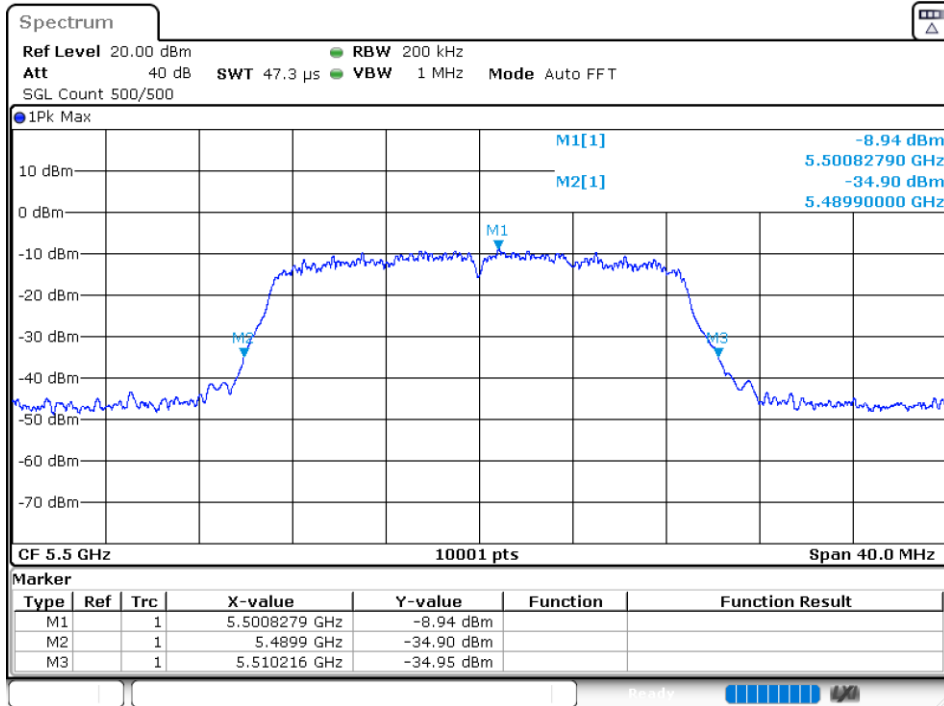

-26 dB BW NVNT 802.11n(HT20) 5500MHz Ant1