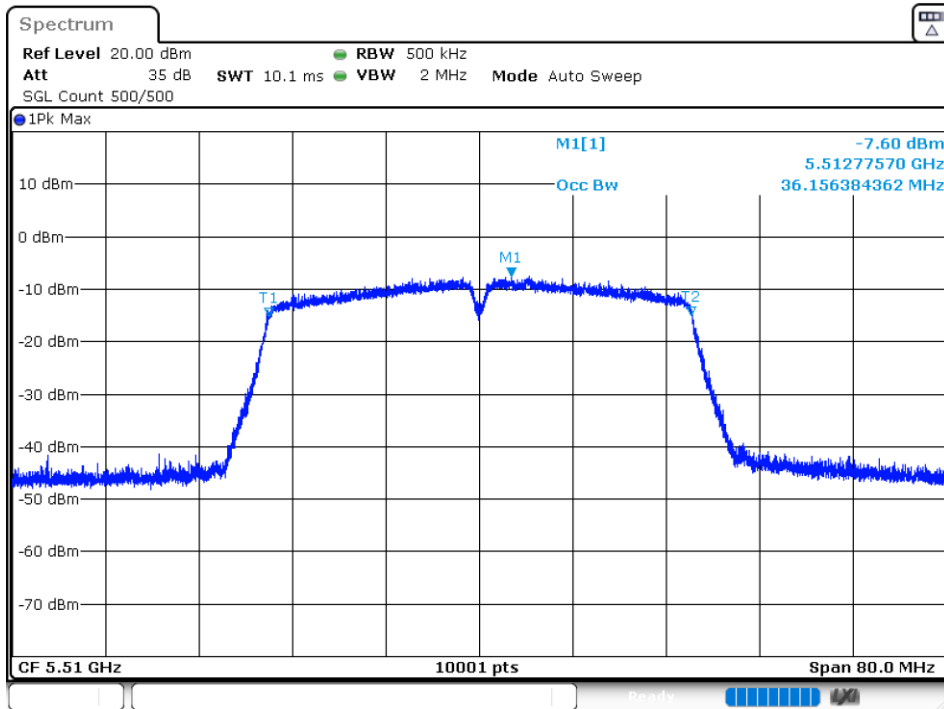

-26 dB BW NVNT 802.11ac20 5600MHz Ant1

OBW NVNT 802.11ac20 5700MHz Ant1

-26 dB BW NVNT 802.11ac20 5700MHz Ant1

OBW NVNT 802.11ac40 5510MHz Ant1

-26 dB BW NVNT 802.11ac40 5510MHz Ant1

OBW NVNT 802.11ac40 5590MHz Ant1