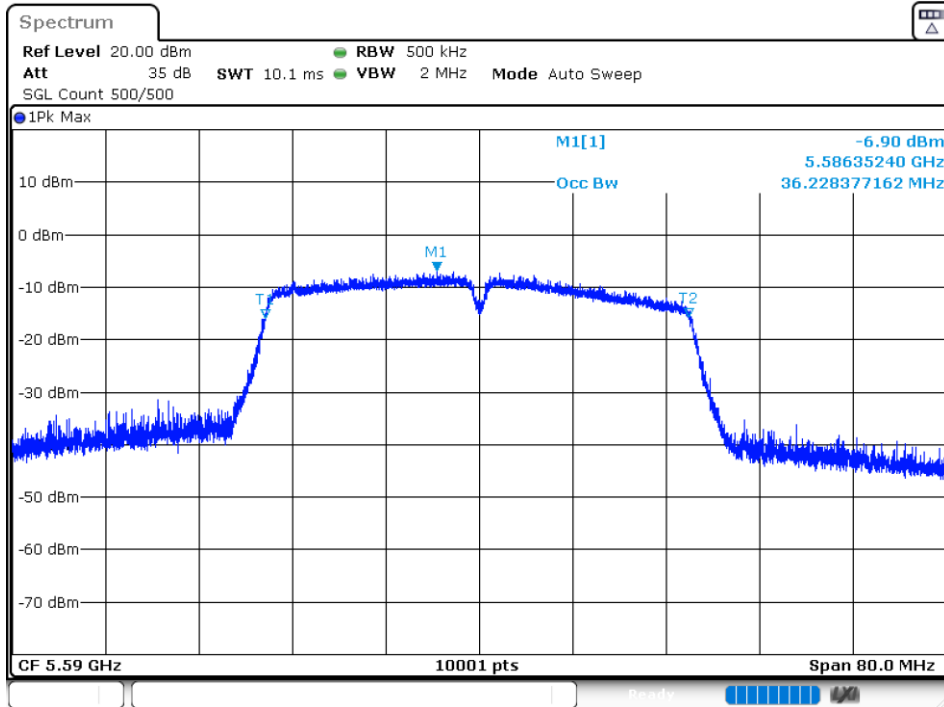

-26 dB BW NVNT 802.11ac20 5600MHz Ant1

OBW NVNT 802.11ac20 5700MHz Ant1

-26 dB BW NVNT 802.11ac20 5700MHz Ant1

OBW NVNT 802.11ac40 5510MHz Ant1

-26 dB BW NVNT 802.11ac40 5510MHz Ant1

OBW NVNT 802.11ac40 5590MHz Ant1