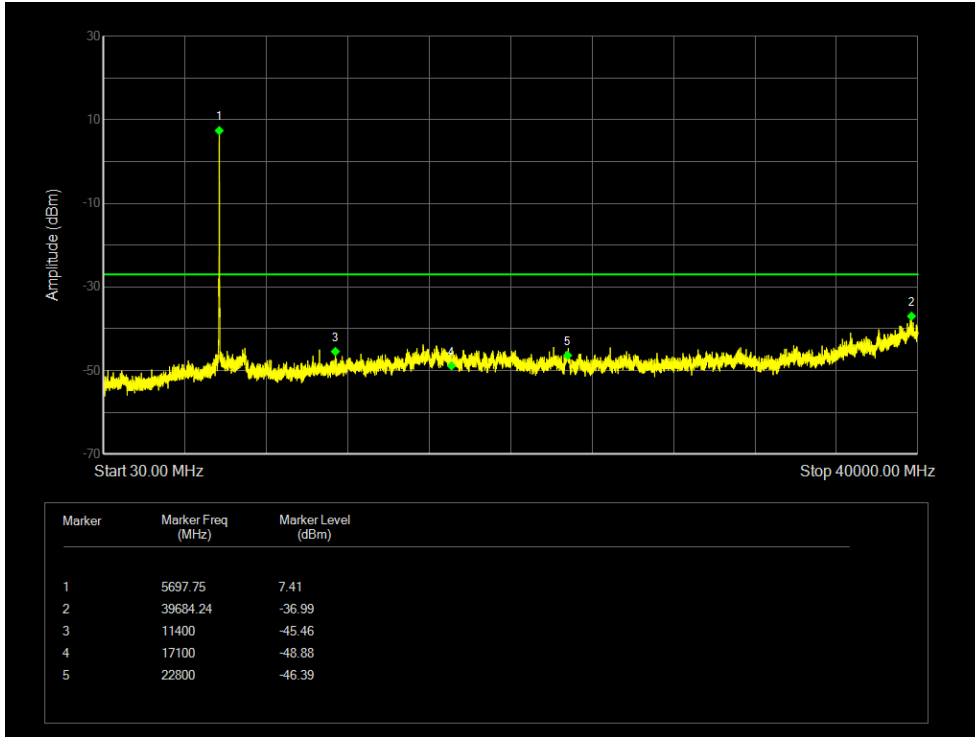

Band Edge NVNT 802.11n(HT40) 5510MHz Low Ant1

Band Edge NVNT 802.11n(HT40) 5670MHz High Ant1

**Conducted RF Spurious Emission**

Condition	Mode	Frequency (MHz)	Antenna	Max Value (dBc)	Limit (dBc)	Verdict
NVNT	802.11a	5500	Ant 1	-38.67	-27	Pass
NVNT	802.11a	5600	Ant 1	-38.21	-27	Pass
NVNT	802.11a	5700	Ant 1	-38.44	-27	Pass
NVNT	802.11ac20	5500	Ant 1	-38.47	-27	Pass
NVNT	802.11ac20	5600	Ant 1	-38.34	-27	Pass
NVNT	802.11ac20	5700	Ant 1	-36.99	-27	Pass
NVNT	802.11ac40	5510	Ant 1	-38.51	-27	Pass
NVNT	802.11ac40	5590	Ant 1	-38.37	-27	Pass
NVNT	802.11ac40	5670	Ant 1	-47.58	-27	Pass
NVNT	802.11ac80	5530	Ant 1	-38.24	-27	Pass
NVNT	802.11ac80	5610	Ant 1	-37.43	-27	Pass
NVNT	802.11n(HT20)	5500	Ant 1	-38.63	-27	Pass
NVNT	802.11n(HT20)	5600	Ant 1	-37.18	-27	Pass
NVNT	802.11n(HT20)	5700	Ant 1	-38.01	-27	Pass
NVNT	802.11n(HT40)	5510	Ant 1	-38.52	-27	Pass
NVNT	802.11n(HT40)	5590	Ant 1	-36.53	-27	Pass
NVNT	802.11n(HT40)	5670	Ant 1	-37.7	-27	Pass

Tx. Spurious NVNT 802.11a 5500MHz Ant1 Emission

Tx. Spurious NVNT 802.11a 5600MHz Ant1 Emission

Tx. Spurious NVNT 802.11a 5700MHz Ant1 Emission

Tx. Spurious NVNT 802.11ac20 5500MHz Ant1 Emission

Tx. Spurious NVNT 802.11ac20 5600MHz Ant1 Emission

Tx. Spurious NVNT 802.11ac20 5700MHz Ant1 Emission

Tx. Spurious NVNT 802.11ac40 5510MHz Ant1 Emission

Tx. Spurious NVNT 802.11ac40 5590MHz Ant1 Emission

Tx. Spurious NVNT 802.11ac40 5670MHz Ant1 Emission