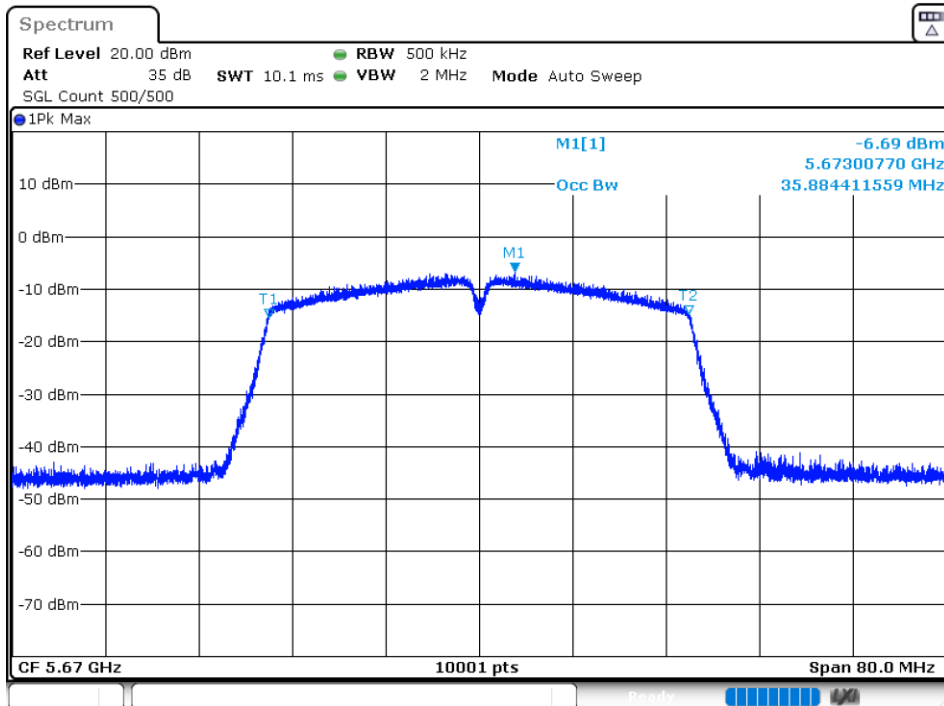

-26 dB BW NVNT 802.11n(HT20) 5700MHz Ant1

OBW NVNT 802.11n(HT40) 5510MHz Ant1

-26 dB BW NVNT 802.11n(HT40) 5510MHz Ant1

OBW NVNT 802.11n(HT40) 5590MHz Ant1

-26 dB BW NVNT 802.11n(HT40) 5590MHz Ant1

OBW NVNT 802.11n(HT40) 5670MHz Ant1