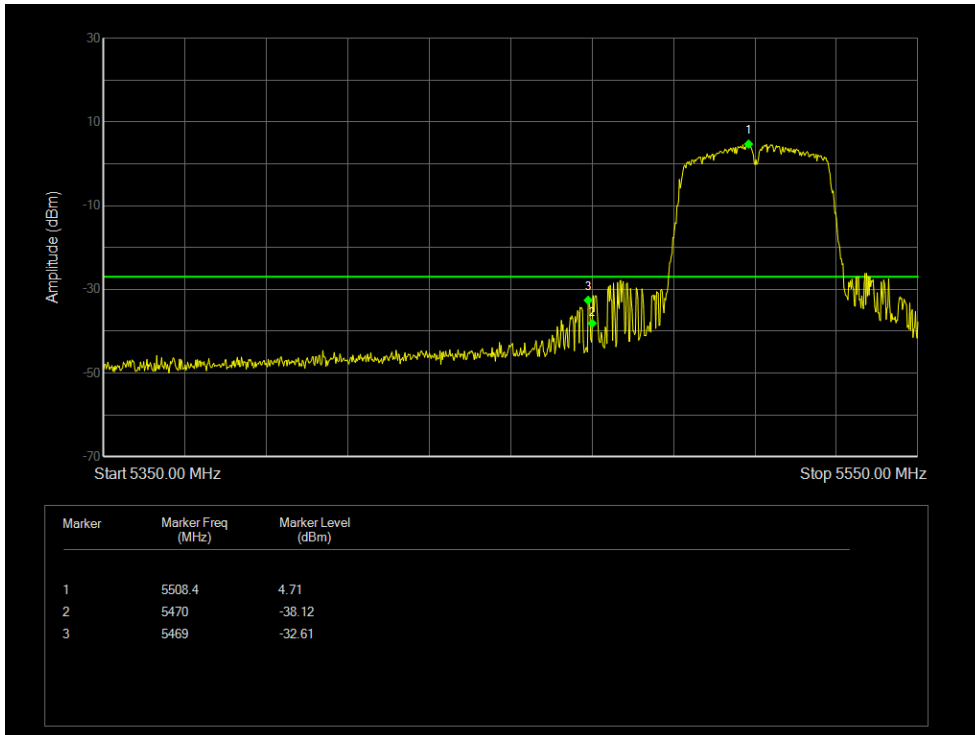

Band Edge NVNT 802.11a 5500MHz Low Ant1

Band Edge NVNT 802.11a 5700MHz High Ant1

Band Edge NVNT 802.11ac20 5500MHz Low Ant1

Band Edge NVNT 802.11ac20 5700MHz High Ant1

Band Edge NVNT 802.11ac40 5510MHz Low Ant1

Band Edge NVNT 802.11ac40 5670MHz High Ant1

Band Edge NVNT 802.11ac80 5530MHz Low Ant1

Band Edge NVNT 802.11ac80 5610MHz High Ant1

Band Edge NVNT 802.11n(HT20) 5500MHz Low Ant1

Band Edge NVNT 802.11n(HT20) 5700MHz High Ant1

Band Edge NVNT 802.11n(HT40) 5510MHz Low Ant1

Band Edge NVNT 802.11n(HT40) 5670MHz High Ant1

**Conducted RF Spurious Emission**

Condition	Mode	Frequency (MHz)	Antenna	Max Value (dBc)	Limit (dBc)	Verdict
NVNT	802.11a	5500	Ant 1	-38.67	-27	Pass
NVNT	802.11a	5600	Ant 1	-38.21	-27	Pass
NVNT	802.11a	5700	Ant 1	-38.44	-27	Pass
NVNT	802.11ac20	5500	Ant 1	-38.47	-27	Pass
NVNT	802.11ac20	5600	Ant 1	-38.34	-27	Pass
NVNT	802.11ac20	5700	Ant 1	-36.99	-27	Pass
NVNT	802.11ac40	5510	Ant 1	-38.51	-27	Pass
NVNT	802.11ac40	5590	Ant 1	-38.37	-27	Pass
NVNT	802.11ac40	5670	Ant 1	-47.58	-27	Pass
NVNT	802.11ac80	5530	Ant 1	-38.24	-27	Pass
NVNT	802.11ac80	5610	Ant 1	-37.43	-27	Pass
NVNT	802.11n(HT20)	5500	Ant 1	-38.63	-27	Pass
NVNT	802.11n(HT20)	5600	Ant 1	-37.18	-27	Pass
NVNT	802.11n(HT20)	5700	Ant 1	-38.01	-27	Pass
NVNT	802.11n(HT40)	5510	Ant 1	-38.52	-27	Pass
NVNT	802.11n(HT40)	5590	Ant 1	-36.53	-27	Pass
NVNT	802.11n(HT40)	5670	Ant 1	-37.7	-27	Pass