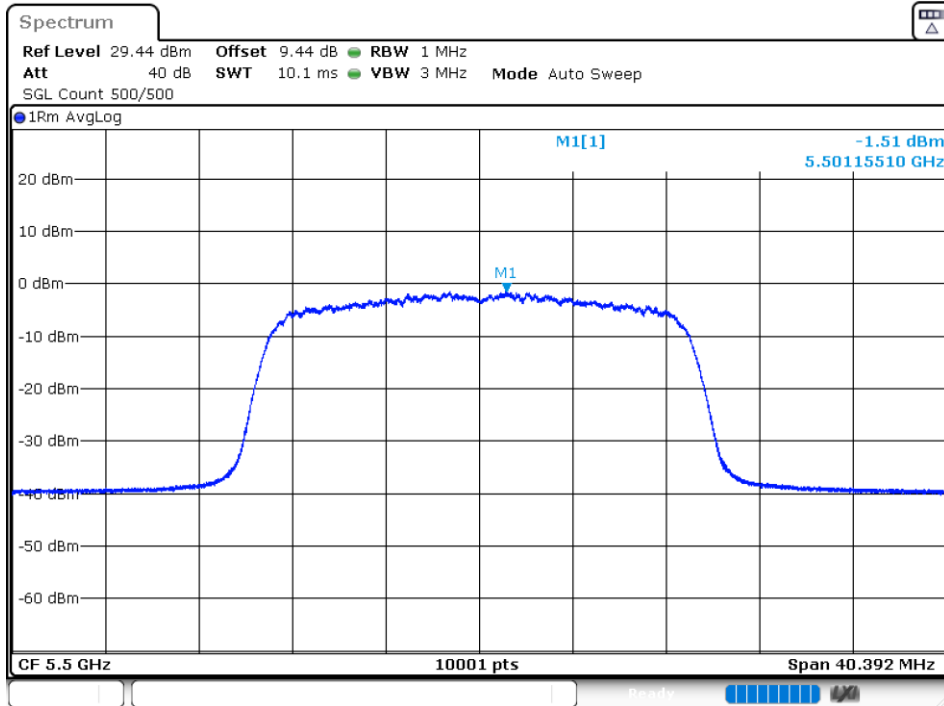

PSD NVNT 802.11a 5500MHz Ant1

PSD NVNT 802.11a 5600MHz Ant1

PSD NVNT 802.11a 5700MHz Ant1

PSD NVNT 802.11ac20 5500MHz Ant1

PSD NVNT 802.11ac20 5600MHz Ant1

PSD NVNT 802.11ac20 5700MHz Ant1

PSD NVNT 802.11ac40 5510MHz Ant1