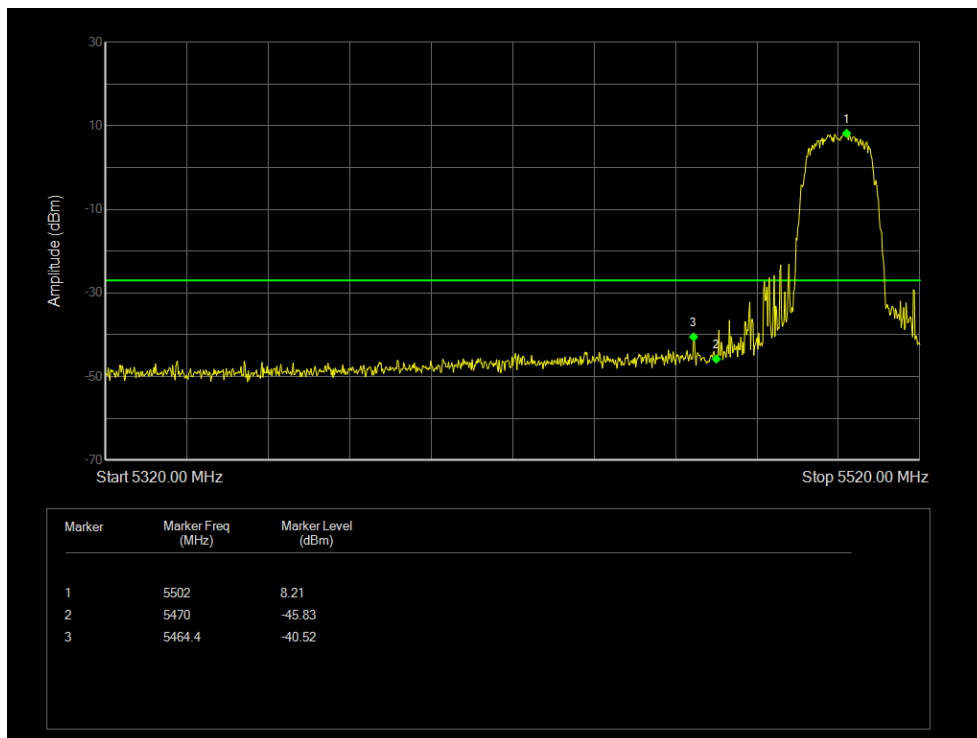

PSD NVNT 802.11n(HT40) 5510MHz Ant1

PSD NVNT 802.11n(HT40) 5590MHz Ant1

PSD NVNT 802.11n(HT40) 5670MHz Ant1

**Band Edge**

Condition	Mode	Frequency (MHz)	Antenna	Max Value (dBm)	Limit (dBm)	Verdict
NVNT	802.11a	5500	Ant 1	-40.52	-27	Pass
NVNT	802.11a	5700	Ant 1	-35.73	-27	Pass
NVNT	802.11ac20	5500	Ant 1	-41.87	-27	Pass
NVNT	802.11ac20	5700	Ant 1	-34.68	-27	Pass
NVNT	802.11ac40	5510	Ant 1	-36.82	-27	Pass
NVNT	802.11ac40	5670	Ant 1	-45.61	-27	Pass
NVNT	802.11ac80	5530	Ant 1	-38.28	-27	Pass
NVNT	802.11ac80	5610	Ant 1	-45.77	-27	Pass
NVNT	802.11n(HT20)	5500	Ant 1	-37.42	-27	Pass
NVNT	802.11n(HT20)	5700	Ant 1	-36.28	-27	Pass
NVNT	802.11n(HT40)	5510	Ant 1	-32.61	-27	Pass
NVNT	802.11n(HT40)	5670	Ant 1	-42.38	-27	Pass

Band Edge NVNT 802.11a 5500MHz Low Ant1

Band Edge NVNT 802.11a 5700MHz High Ant1

Band Edge NVNT 802.11ac20 5500MHz Low Ant1

Band Edge NVNT 802.11ac20 5700MHz High Ant1

Band Edge NVNT 802.11ac40 5510MHz Low Ant1