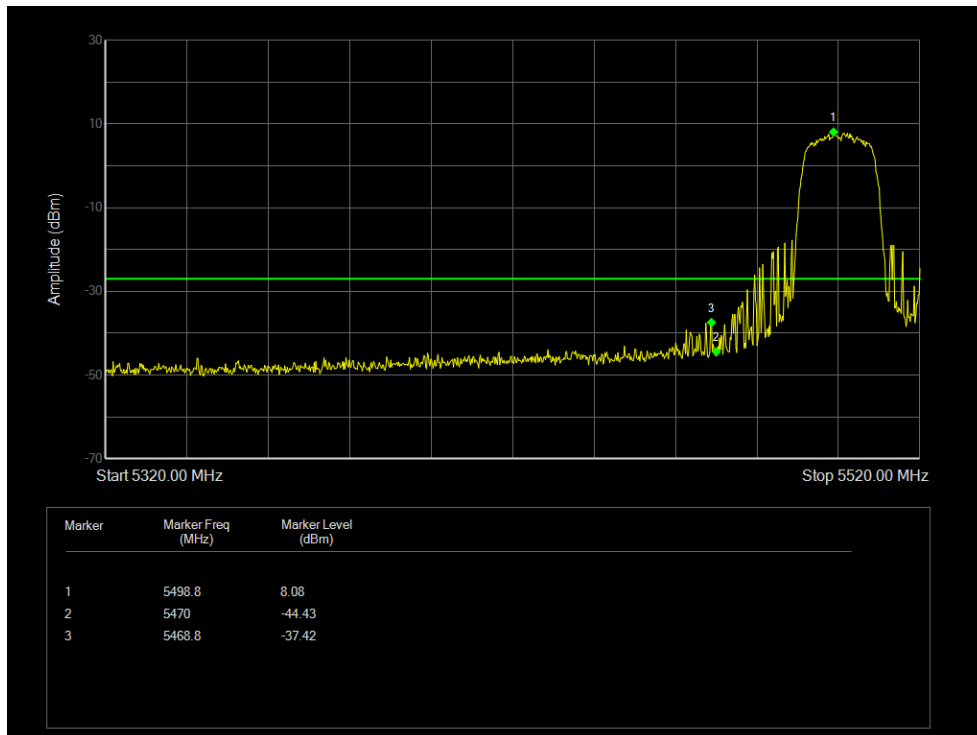

Band Edge NVNT 802.11ac40 5670MHz High Ant1

Band Edge NVNT 802.11ac80 5530MHz Low Ant1

Band Edge NVNT 802.11ac80 5610MHz High Ant1

Band Edge NVNT 802.11n(HT20) 5500MHz Low Ant1

Band Edge NVNT 802.11n(HT20) 5700MHz High Ant1

Band Edge NVNT 802.11n(HT40) 5510MHz Low Ant1

Band Edge NVNT 802.11n(HT40) 5670MHz High Ant1

**Conducted RF Spurious Emission**

Condition	Mode	Frequency (MHz)	Antenna	Max Value (dBc)	Limit (dBc)	Verdict
NVNT	802.11a	5500	Ant 1	-38.67	-27	Pass
NVNT	802.11a	5600	Ant 1	-38.21	-27	Pass
NVNT	802.11a	5700	Ant 1	-38.44	-27	Pass
NVNT	802.11ac20	5500	Ant 1	-38.47	-27	Pass
NVNT	802.11ac20	5600	Ant 1	-38.34	-27	Pass
NVNT	802.11ac20	5700	Ant 1	-36.99	-27	Pass
NVNT	802.11ac40	5510	Ant 1	-38.51	-27	Pass
NVNT	802.11ac40	5590	Ant 1	-38.37	-27	Pass
NVNT	802.11ac40	5670	Ant 1	-47.58	-27	Pass
NVNT	802.11ac80	5530	Ant 1	-38.24	-27	Pass
NVNT	802.11ac80	5610	Ant 1	-37.43	-27	Pass
NVNT	802.11n(HT20)	5500	Ant 1	-38.63	-27	Pass
NVNT	802.11n(HT20)	5600	Ant 1	-37.18	-27	Pass
NVNT	802.11n(HT20)	5700	Ant 1	-38.01	-27	Pass
NVNT	802.11n(HT40)	5510	Ant 1	-38.52	-27	Pass
NVNT	802.11n(HT40)	5590	Ant 1	-36.53	-27	Pass
NVNT	802.11n(HT40)	5670	Ant 1	-37.7	-27	Pass