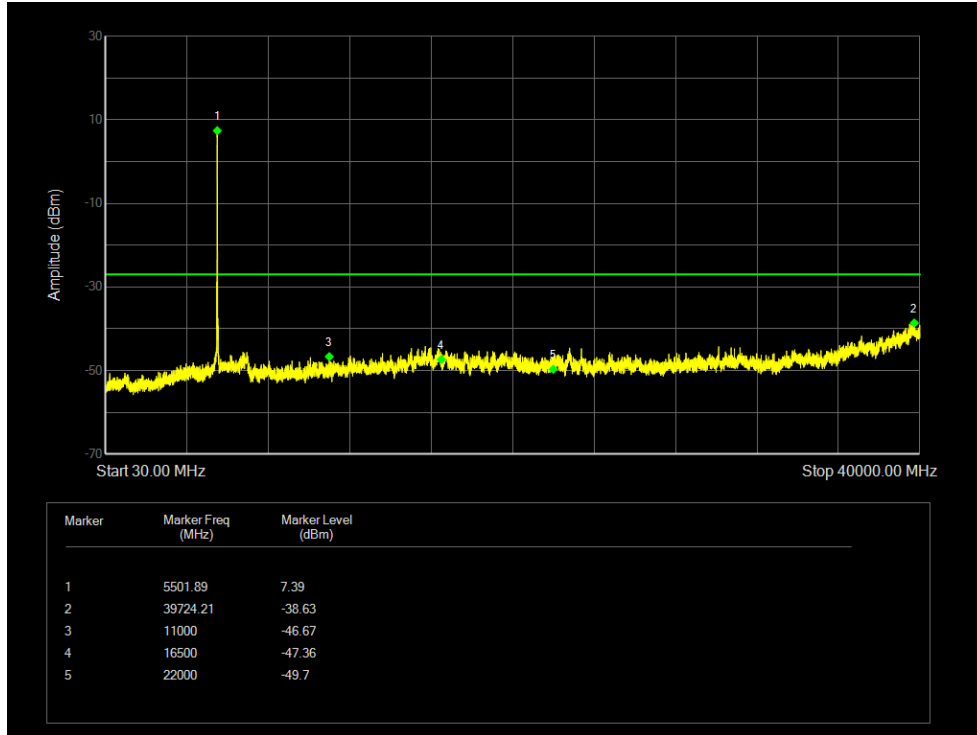

Tx. Spurious NVNT 802.11a 5500MHz Ant1 Emission

Tx. Spurious NVNT 802.11a 5600MHz Ant1 Emission

Tx. Spurious NVNT 802.11a 5700MHz Ant1 Emission

Tx. Spurious NVNT 802.11ac20 5500MHz Ant1 Emission

Tx. Spurious NVNT 802.11ac20 5600MHz Ant1 Emission

Tx. Spurious NVNT 802.11ac20 5700MHz Ant1 Emission

Tx. Spurious NVNT 802.11ac40 5510MHz Ant1 Emission

Tx. Spurious NVNT 802.11ac40 5590MHz Ant1 Emission

Tx. Spurious NVNT 802.11ac40 5670MHz Ant1 Emission

Tx. Spurious NVNT 802.11ac80 5530MHz Ant1 Emission

Tx. Spurious NVNT 802.11ac80 5610MHz Ant1 Emission

Tx. Spurious NVNT 802.11n(HT20) 5500MHz Ant1 Emission

Tx. Spurious NVNT 802.11n(HT20) 5600MHz Ant1 Emission