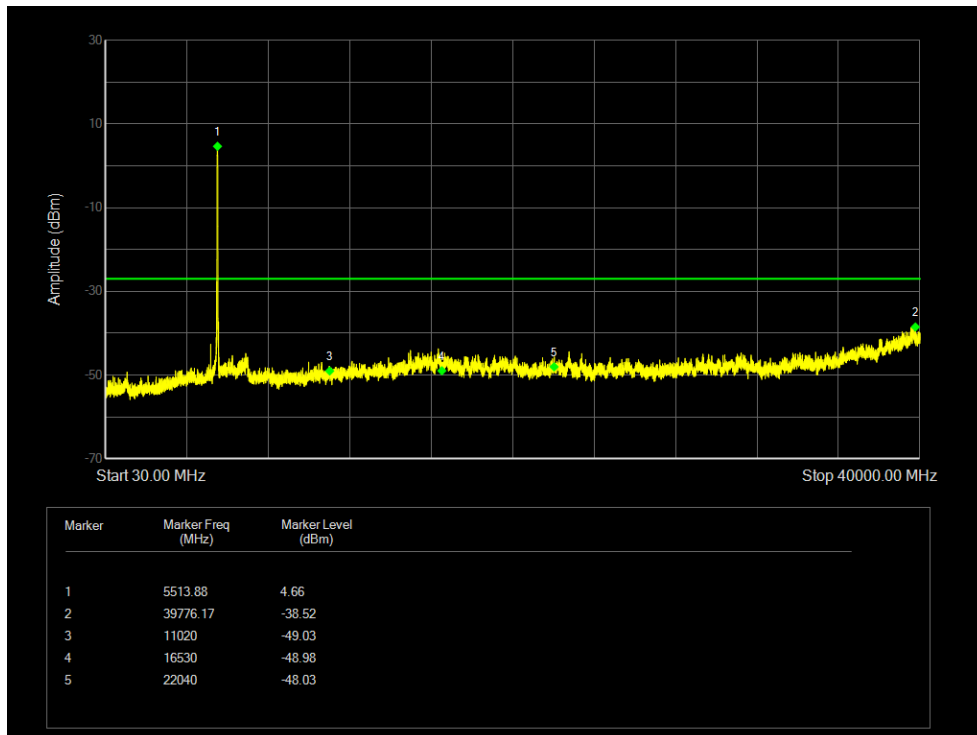

Tx. Spurious NVNT 802.11ac20 5700MHz Ant1 Emission

Tx. Spurious NVNT 802.11ac40 5510MHz Ant1 Emission

Tx. Spurious NVNT 802.11ac40 5590MHz Ant1 Emission

Tx. Spurious NVNT 802.11ac40 5670MHz Ant1 Emission

Tx. Spurious NVNT 802.11ac80 5530MHz Ant1 Emission

Tx. Spurious NVNT 802.11ac80 5610MHz Ant1 Emission

Tx. Spurious NVNT 802.11n(HT20) 5500MHz Ant1 Emission

Tx. Spurious NVNT 802.11n(HT20) 5600MHz Ant1 Emission

Tx. Spurious NVNT 802.11n(HT20) 5700MHz Ant1 Emission

Tx. Spurious NVNT 802.11n(HT40) 5510MHz Ant1 Emission

Tx. Spurious NVNT 802.11n(HT40) 5590MHz Ant1 Emission

Tx. Spurious NVNT 802.11n(HT40) 5670MHz Ant1 Emission