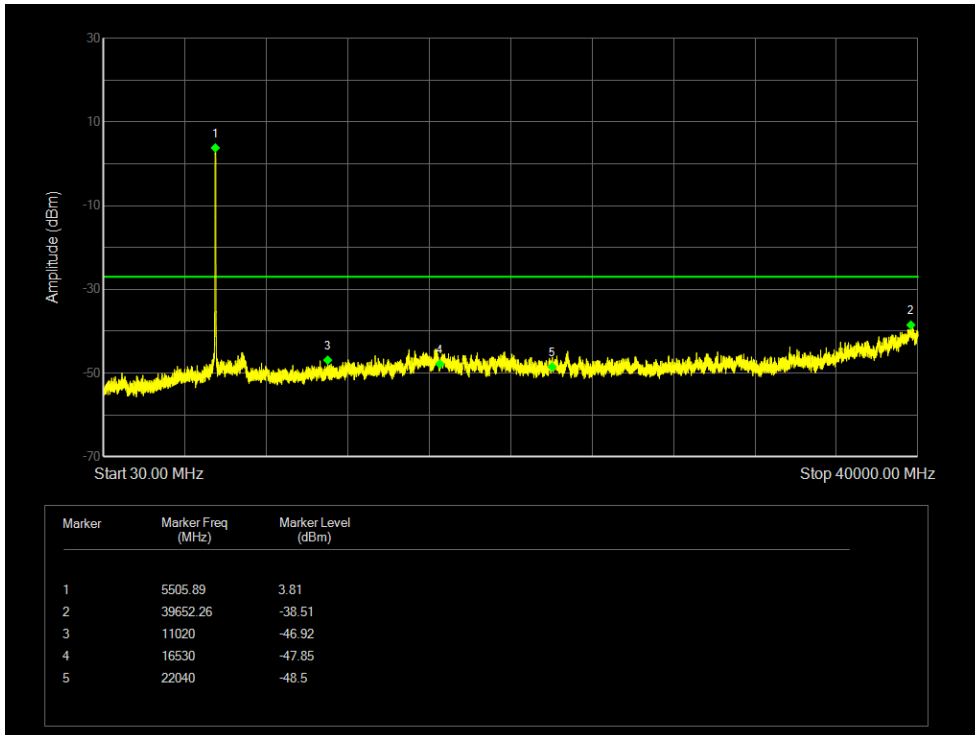

Band Edge NVNT 802.11n(HT40) 5510MHz Low Ant1

Band Edge NVNT 802.11n(HT40) 5670MHz High Ant1

**Conducted RF Spurious Emission**

Condition	Mode	Frequency (MHz)	Antenna	Max Value (dBc)	Limit (dBc)	Verdict
NVNT	802.11a	5500	Ant 1	-38.67	-27	Pass
NVNT	802.11a	5600	Ant 1	-38.21	-27	Pass
NVNT	802.11a	5700	Ant 1	-38.44	-27	Pass
NVNT	802.11ac20	5500	Ant 1	-38.47	-27	Pass
NVNT	802.11ac20	5600	Ant 1	-38.34	-27	Pass
NVNT	802.11ac20	5700	Ant 1	-36.99	-27	Pass
NVNT	802.11ac40	5510	Ant 1	-38.51	-27	Pass
NVNT	802.11ac40	5590	Ant 1	-38.37	-27	Pass
NVNT	802.11ac40	5670	Ant 1	-47.58	-27	Pass
NVNT	802.11ac80	5530	Ant 1	-38.24	-27	Pass
NVNT	802.11ac80	5610	Ant 1	-37.43	-27	Pass
NVNT	802.11n(HT20)	5500	Ant 1	-38.63	-27	Pass
NVNT	802.11n(HT20)	5600	Ant 1	-37.18	-27	Pass
NVNT	802.11n(HT20)	5700	Ant 1	-38.01	-27	Pass
NVNT	802.11n(HT40)	5510	Ant 1	-38.52	-27	Pass
NVNT	802.11n(HT40)	5590	Ant 1	-36.53	-27	Pass
NVNT	802.11n(HT40)	5670	Ant 1	-37.7	-27	Pass

Tx. Spurious NVNT 802.11a 5500MHz Ant1 Emission

Tx. Spurious NVNT 802.11a 5600MHz Ant1 Emission

Tx. Spurious NVNT 802.11a 5700MHz Ant1 Emission

Tx. Spurious NVNT 802.11ac20 5500MHz Ant1 Emission

Tx. Spurious NVNT 802.11ac20 5600MHz Ant1 Emission

Tx. Spurious NVNT 802.11ac20 5700MHz Ant1 Emission

Tx. Spurious NVNT 802.11ac40 5510MHz Ant1 Emission

Tx. Spurious NVNT 802.11ac40 5590MHz Ant1 Emission

Tx. Spurious NVNT 802.11ac40 5670MHz Ant1 Emission