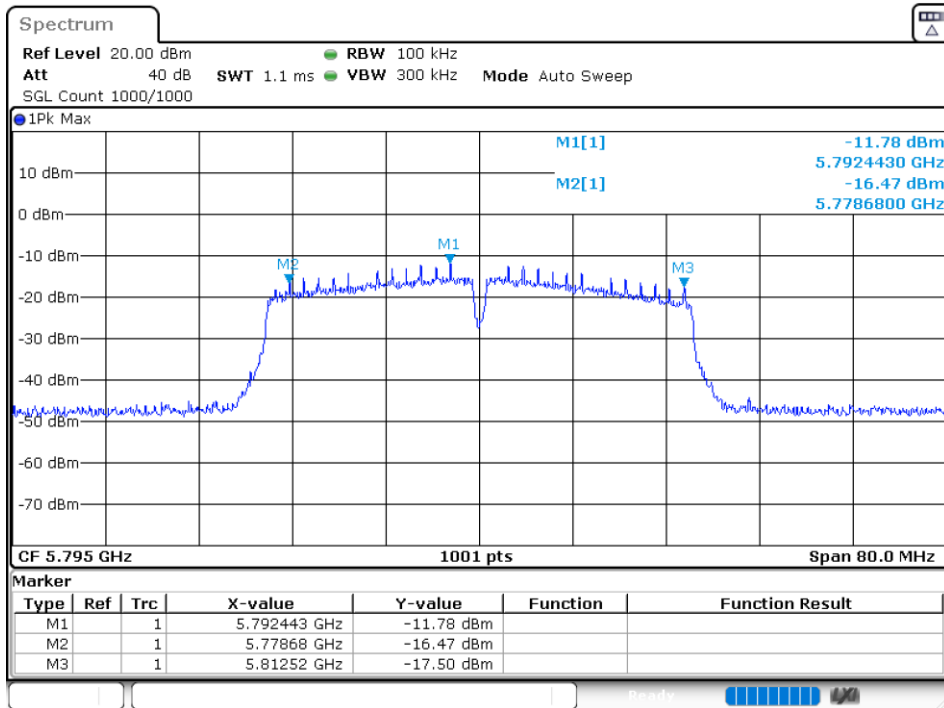

EBW NVNT 802.11a 5745MHz Ant1

EBW NVNT 802.11a 5785MHz Ant1

EBW NVNT 802.11a 5825MHz Ant1

EBW NVNT 802.11ac20 5745MHz Ant1

EBW NVNT 802.11ac20 5785MHz Ant1

EBW NVNT 802.11ac20 5825MHz Ant1

EBW NVNT 802.11ac40 5755MHz Ant1

EBW NVNT 802.11ac40 5795MHz Ant1

EBW NVNT 802.11ac80 5775MHz Ant1

EBW NVNT 802.11n(HT20) 5745MHz Ant1

EBW NVNT 802.11n(HT20) 5785MHz Ant1

EBW NVNT 802.11n(HT20) 5825MHz Ant1

EBW NVNT 802.11n(HT40) 5755MHz Ant1