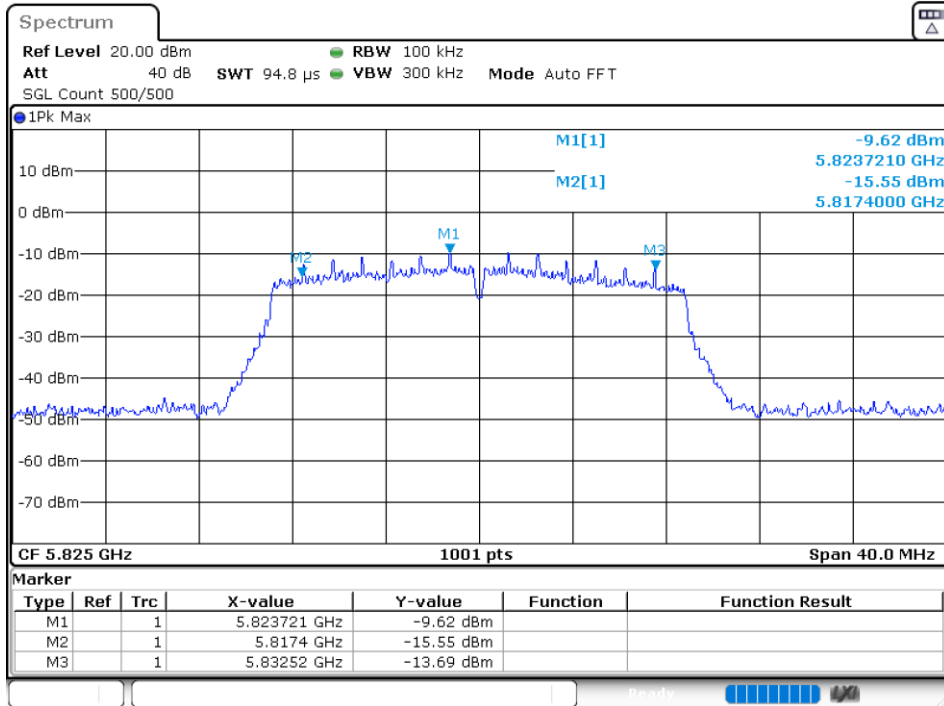

EBW NVNT 802.11a 5745MHz Ant1

EBW NVNT 802.11a 5785MHz Ant1

EBW NVNT 802.11a 5825MHz Ant1

EBW NVNT 802.11ac20 5745MHz Ant1

EBW NVNT 802.11ac20 5785MHz Ant1

EBW NVNT 802.11ac20 5825MHz Ant1

EBW NVNT 802.11ac40 5755MHz Ant1

EBW NVNT 802.11ac40 5795MHz Ant1

EBW NVNT 802.11ac80 5775MHz Ant1

EBW NVNT 802.11n(HT20) 5745MHz Ant1

EBW NVNT 802.11n(HT20) 5785MHz Ant1

EBW NVNT 802.11n(HT20) 5825MHz Ant1

EBW NVNT 802.11n(HT40) 5755MHz Ant1