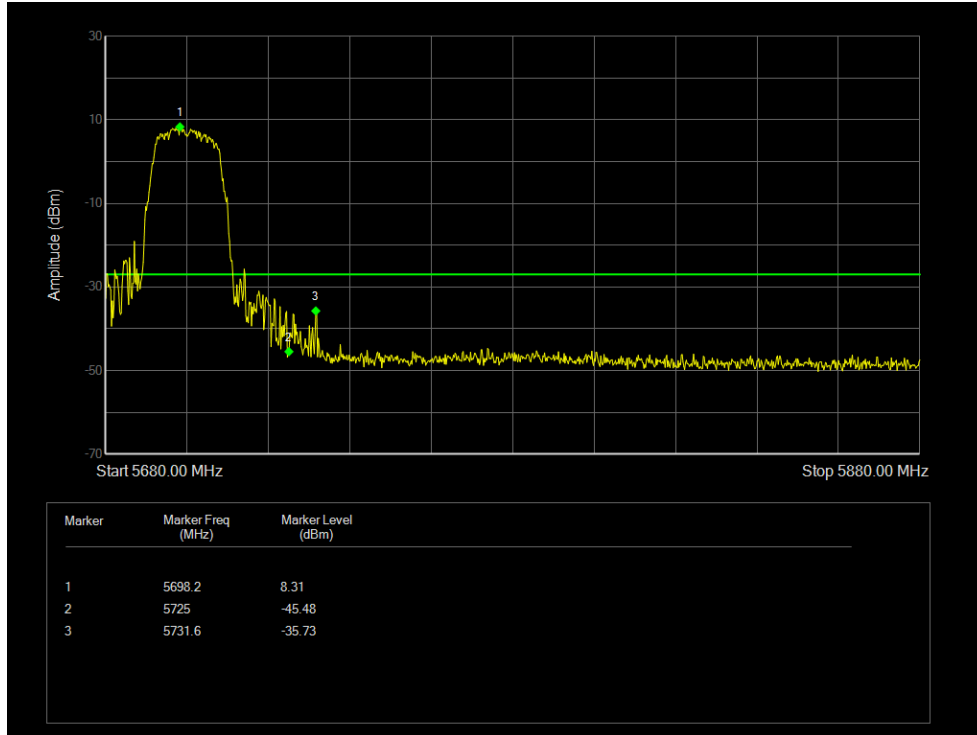

PSD NVNT 802.11n(HT40) 5510MHz Ant1

PSD NVNT 802.11n(HT40) 5590MHz Ant1

PSD NVNT 802.11n(HT40) 5670MHz Ant1

**Band Edge**

Condition	Mode	Frequency (MHz)	Antenna	Max Value (dBm)	Limit (dBm)	Verdict
NVNT	802.11a	5500	Ant 1	-40.52	-27	Pass
NVNT	802.11a	5700	Ant 1	-35.73	-27	Pass
NVNT	802.11ac20	5500	Ant 1	-41.87	-27	Pass
NVNT	802.11ac20	5700	Ant 1	-34.68	-27	Pass
NVNT	802.11ac40	5510	Ant 1	-36.82	-27	Pass
NVNT	802.11ac40	5670	Ant 1	-45.61	-27	Pass
NVNT	802.11ac80	5530	Ant 1	-38.28	-27	Pass
NVNT	802.11ac80	5610	Ant 1	-45.77	-27	Pass
NVNT	802.11n(HT20)	5500	Ant 1	-37.42	-27	Pass
NVNT	802.11n(HT20)	5700	Ant 1	-36.28	-27	Pass
NVNT	802.11n(HT40)	5510	Ant 1	-32.61	-27	Pass
NVNT	802.11n(HT40)	5670	Ant 1	-42.38	-27	Pass

Band Edge NVNT 802.11a 5500MHz Low Ant1

Band Edge NVNT 802.11a 5700MHz High Ant1

Band Edge NVNT 802.11ac20 5500MHz Low Ant1

Band Edge NVNT 802.11ac20 5700MHz High Ant1

Band Edge NVNT 802.11ac40 5510MHz Low Ant1