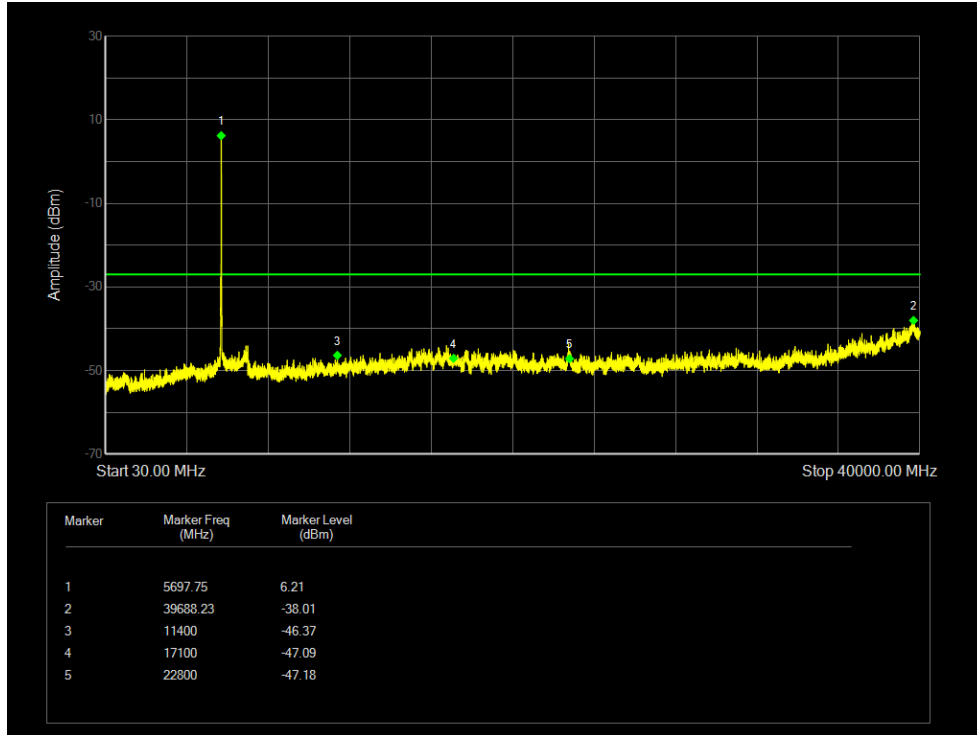

Tx. Spurious NVNT 802.11ac20 5700MHz Ant1 Emission

Tx. Spurious NVNT 802.11ac40 5510MHz Ant1 Emission

Tx. Spurious NVNT 802.11ac40 5590MHz Ant1 Emission

Tx. Spurious NVNT 802.11ac40 5670MHz Ant1 Emission

Tx. Spurious NVNT 802.11ac80 5530MHz Ant1 Emission

Tx. Spurious NVNT 802.11ac80 5610MHz Ant1 Emission

Tx. Spurious NVNT 802.11n(HT20) 5500MHz Ant1 Emission

Tx. Spurious NVNT 802.11n(HT20) 5600MHz Ant1 Emission

Tx. Spurious NVNT 802.11n(HT20) 5700MHz Ant1 Emission

Tx. Spurious NVNT 802.11n(HT40) 5510MHz Ant1 Emission

Tx. Spurious NVNT 802.11n(HT40) 5590MHz Ant1 Emission

Tx. Spurious NVNT 802.11n(HT40) 5670MHz Ant1 Emission