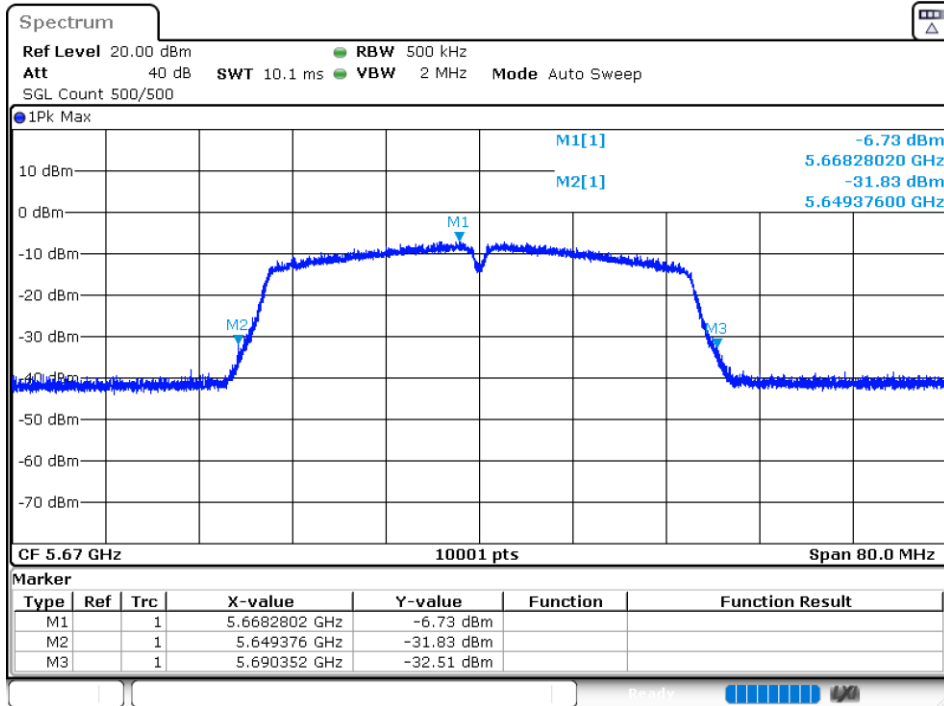

-26 dB BW NVNT 802.11ac40 5670MHz Ant1