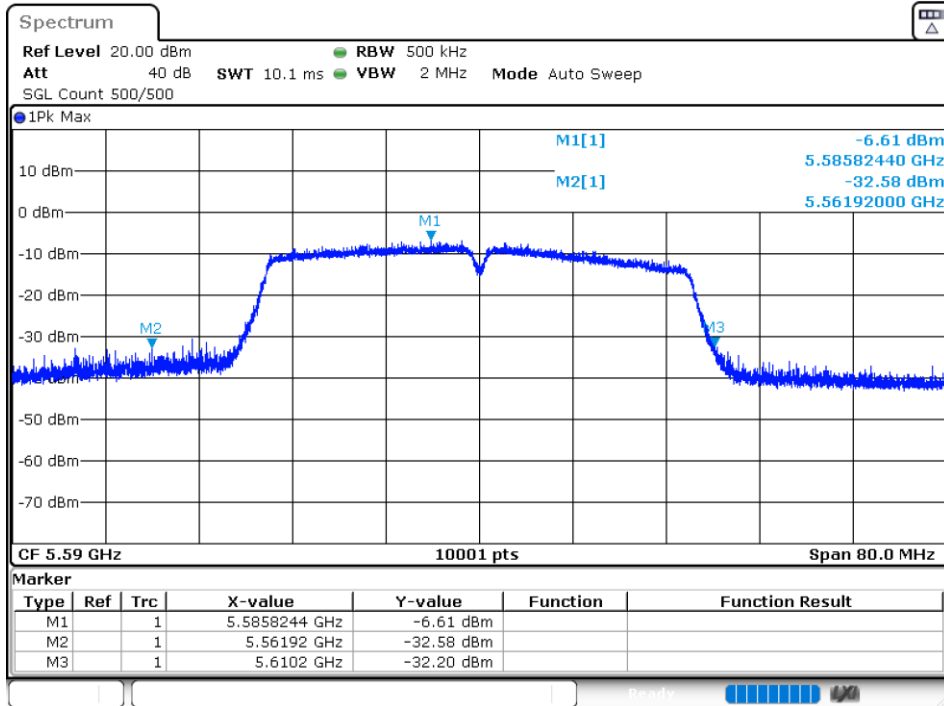

-26 dB BW NVNT 802.11ac40 5590MHz Ant1