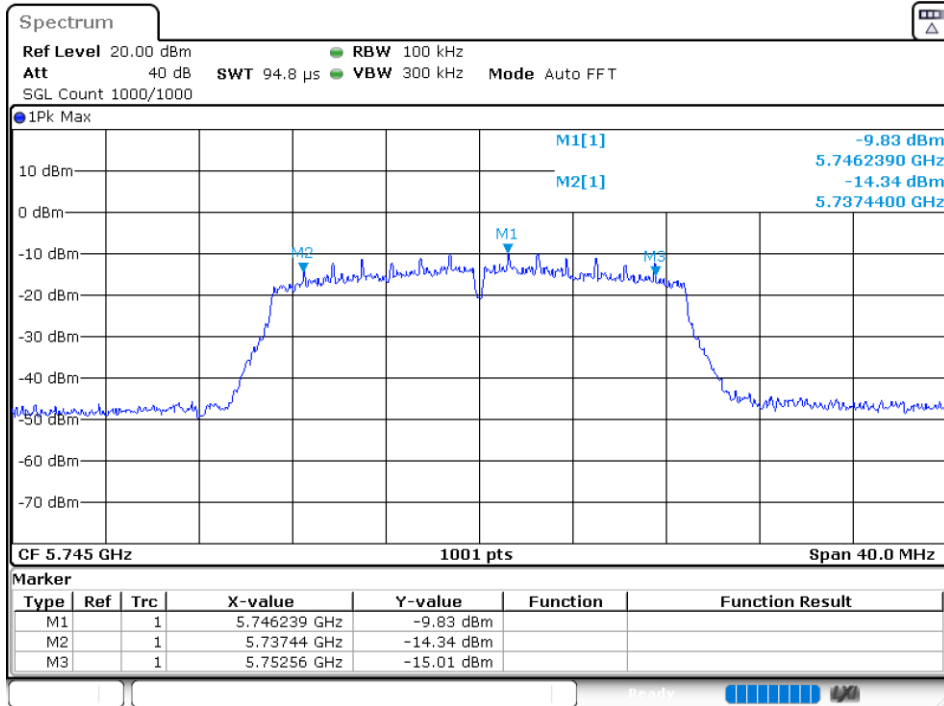

EBW NVNT 802.11a 5745MHz Ant1

EBW NVNT 802.11a 5785MHz Ant1

EBW NVNT 802.11a 5825MHz Ant1

EBW NVNT 802.11ac20 5745MHz Ant1

EBW NVNT 802.11ac20 5785MHz Ant1

EBW NVNT 802.11ac20 5825MHz Ant1

EBW NVNT 802.11ac40 5755MHz Ant1

EBW NVNT 802.11ac40 5795MHz Ant1

EBW NVNT 802.11ac80 5775MHz Ant1

EBW NVNT 802.11n(HT20) 5745MHz Ant1

EBW NVNT 802.11n(HT20) 5785MHz Ant1

EBW NVNT 802.11n(HT20) 5825MHz Ant1

EBW NVNT 802.11n(HT40) 5755MHz Ant1

EBW NVNT 802.11n(HT40) 5795MHz Ant1