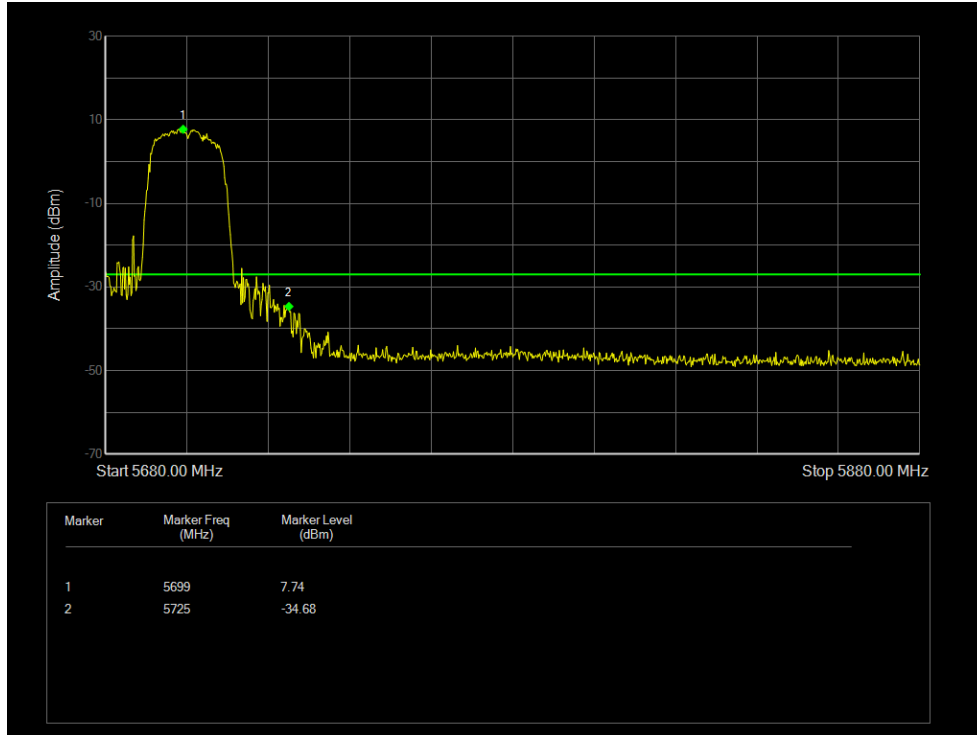

Band Edge NVNT 802.11a 5500MHz Low Ant1

Band Edge NVNT 802.11a 5700MHz High Ant1

Band Edge NVNT 802.11ac20 5500MHz Low Ant1

Band Edge NVNT 802.11ac20 5700MHz High Ant1

Band Edge NVNT 802.11ac40 5510MHz Low Ant1

Band Edge NVNT 802.11ac40 5670MHz High Ant1

Band Edge NVNT 802.11ac80 5530MHz Low Ant1

Band Edge NVNT 802.11ac80 5610MHz High Ant1

Band Edge NVNT 802.11n(HT20) 5500MHz Low Ant1

Band Edge NVNT 802.11n(HT20) 5700MHz High Ant1