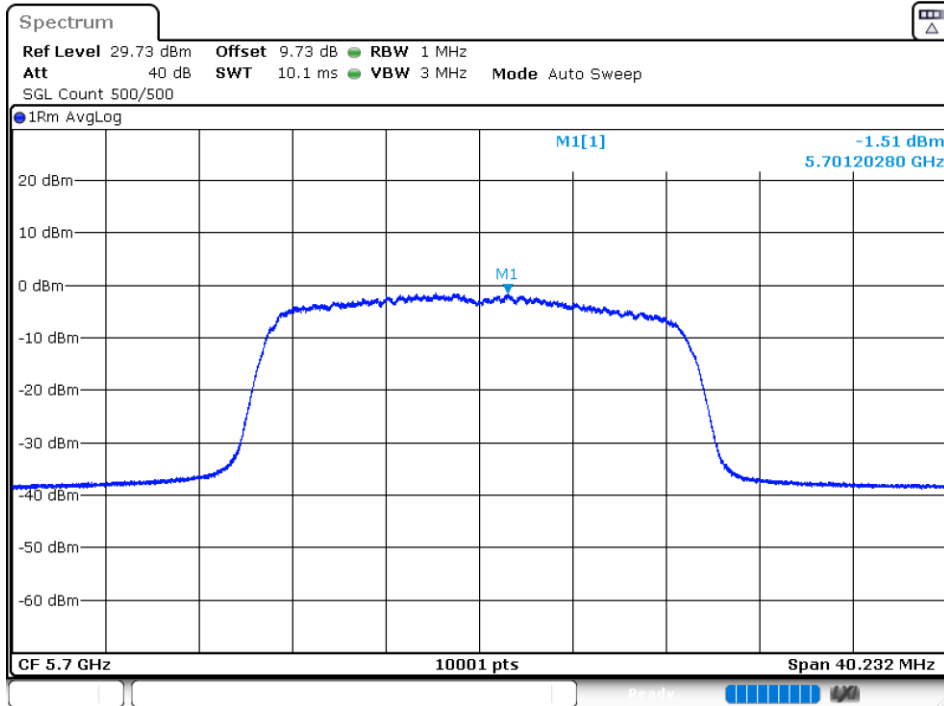

PSD NVNT 802.11a 5500MHz Ant1

PSD NVNT 802.11a 5600MHz Ant1

PSD NVNT 802.11a 5700MHz Ant1

PSD NVNT 802.11ac20 5500MHz Ant1

PSD NVNT 802.11ac20 5600MHz Ant1

PSD NVNT 802.11ac20 5700MHz Ant1

PSD NVNT 802.11ac40 5510MHz Ant1