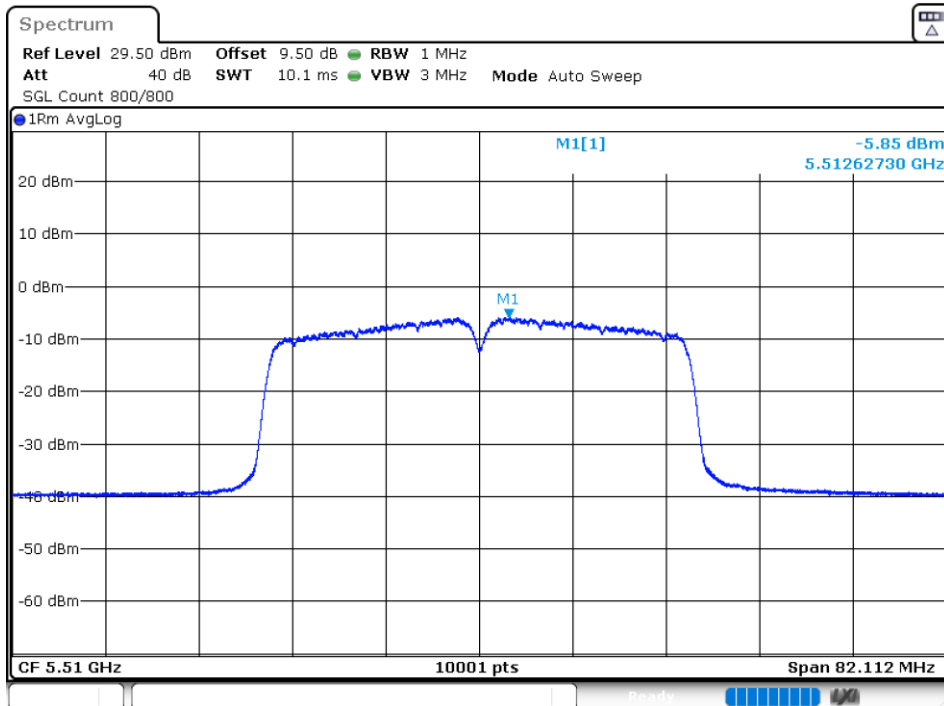

PSD NVNT 802.11a 5500MHz Ant1

PSD NVNT 802.11a 5600MHz Ant1

PSD NVNT 802.11a 5700MHz Ant1

PSD NVNT 802.11ac20 5500MHz Ant1

PSD NVNT 802.11ac20 5600MHz Ant1

PSD NVNT 802.11ac20 5700MHz Ant1

PSD NVNT 802.11ac40 5510MHz Ant1