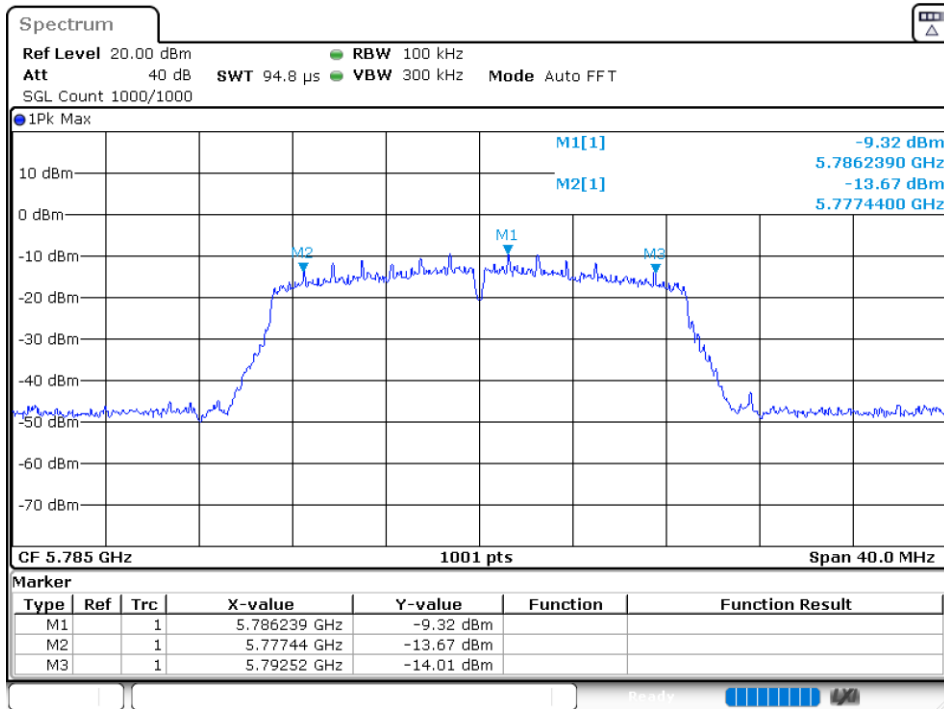

EBW NVNT 802.11a 5745MHz Ant1

EBW NVNT 802.11a 5785MHz Ant1

EBW NVNT 802.11a 5825MHz Ant1

EBW NVNT 802.11ac20 5745MHz Ant1

EBW NVNT 802.11ac20 5785MHz Ant1

EBW NVNT 802.11ac20 5825MHz Ant1

EBW NVNT 802.11ac40 5755MHz Ant1

EBW NVNT 802.11ac40 5795MHz Ant1

EBW NVNT 802.11ac80 5775MHz Ant1

EBW NVNT 802.11n(HT20) 5745MHz Ant1

EBW NVNT 802.11n(HT20) 5785MHz Ant1

EBW NVNT 802.11n(HT20) 5825MHz Ant1

EBW NVNT 802.11n(HT40) 5755MHz Ant1