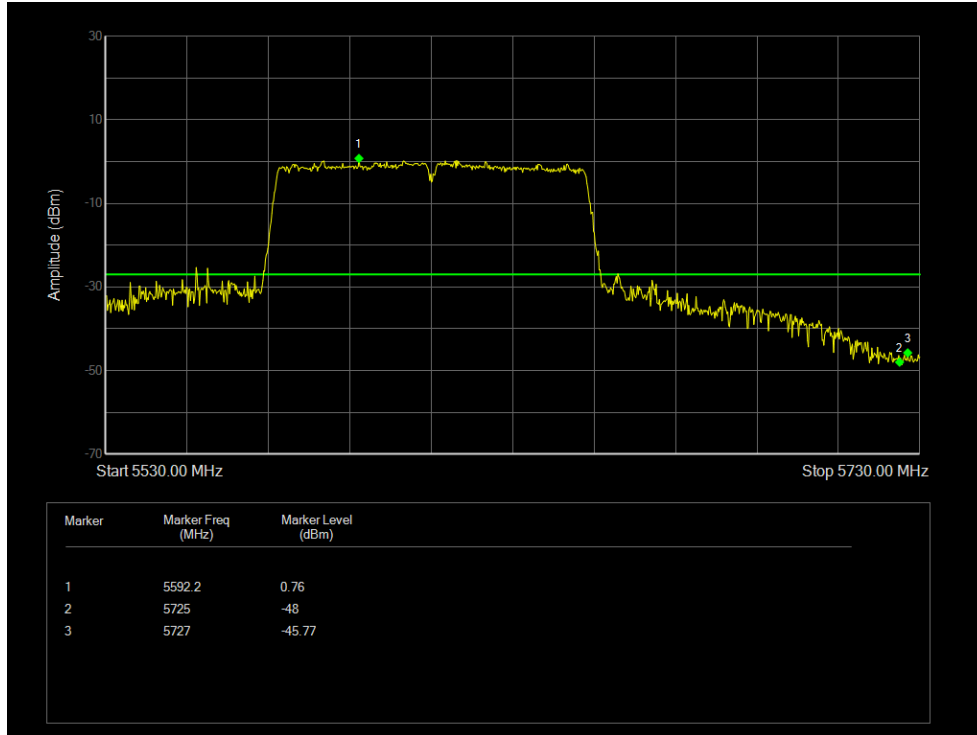

Band Edge NVNT 802.11a 5500MHz Low Ant1

Band Edge NVNT 802.11a 5700MHz High Ant1

Band Edge NVNT 802.11ac20 5500MHz Low Ant1

Band Edge NVNT 802.11ac20 5700MHz High Ant1

Band Edge NVNT 802.11ac40 5510MHz Low Ant1

Band Edge NVNT 802.11ac40 5670MHz High Ant1

Band Edge NVNT 802.11ac80 5530MHz Low Ant1

Band Edge NVNT 802.11ac80 5610MHz High Ant1

Band Edge NVNT 802.11n(HT20) 5500MHz Low Ant1

Band Edge NVNT 802.11n(HT20) 5700MHz High Ant1