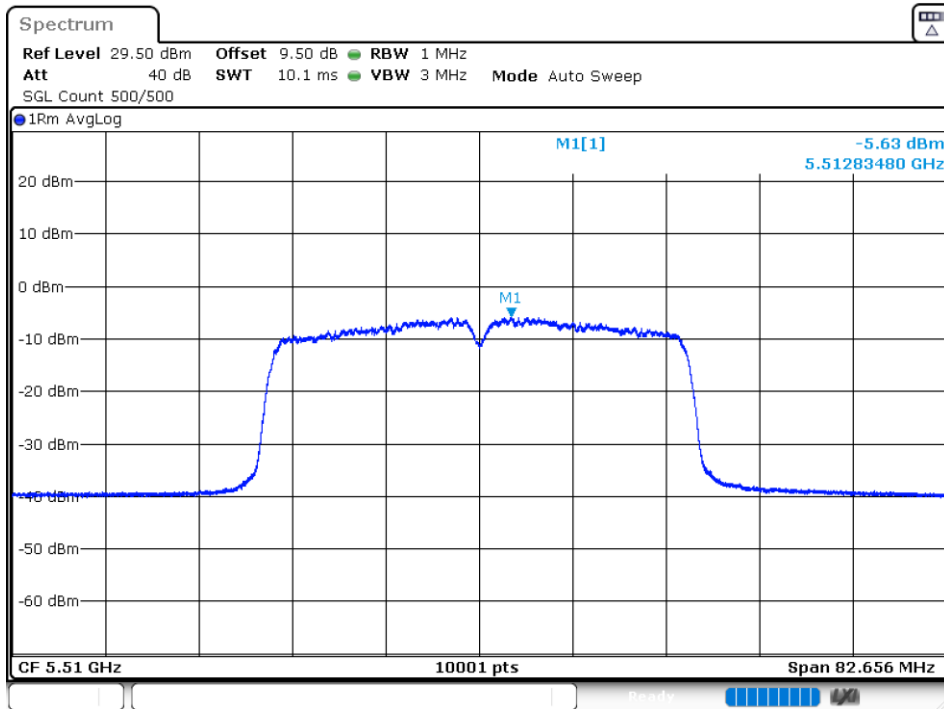

PSD NVNT 802.11n(HT40) 5510MHz Ant1