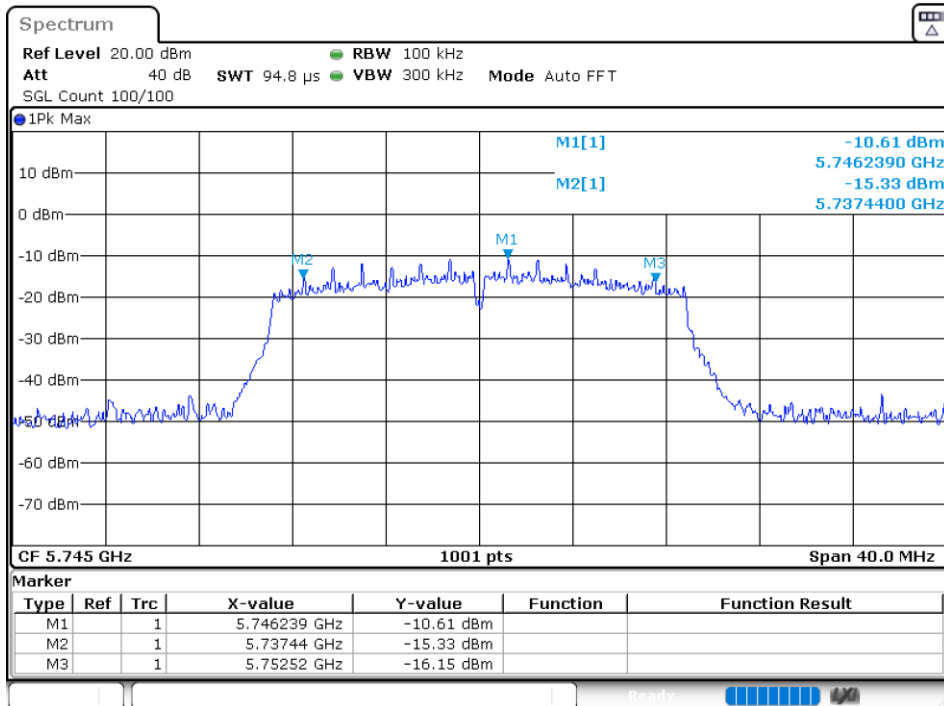

EBW NVNT 802.11a 5745MHz Ant1

EBW NVNT 802.11a 5785MHz Ant1

EBW NVNT 802.11a 5825MHz Ant1

EBW NVNT 802.11ac20 5745MHz Ant1

EBW NVNT 802.11ac20 5785MHz Ant1

EBW NVNT 802.11ac20 5825MHz Ant1

EBW NVNT 802.11ac40 5755MHz Ant1

EBW NVNT 802.11ac40 5795MHz Ant1

EBW NVNT 802.11ac80 5775MHz Ant1

EBW NVNT 802.11n(HT20) 5745MHz Ant1

EBW NVNT 802.11n(HT20) 5785MHz Ant1

EBW NVNT 802.11n(HT20) 5825MHz Ant1

EBW NVNT 802.11n(HT40) 5755MHz Ant1