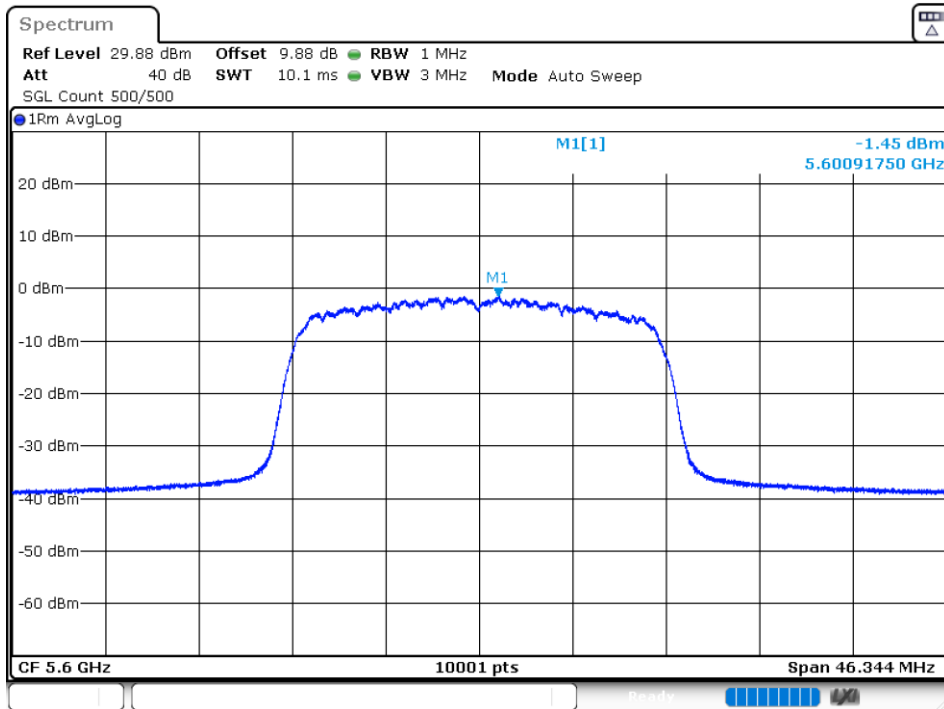

PSD NVNT 802.11ac40 5590MHz Ant1

PSD NVNT 802.11ac40 5670MHz Ant1

PSD NVNT 802.11ac80 5530MHz Ant1

PSD NVNT 802.11ac80 5610MHz Ant1

PSD NVNT 802.11n(HT20) 5500MHz Ant1

PSD NVNT 802.11n(HT20) 5600MHz Ant1

PSD NVNT 802.11n(HT20) 5700MHz Ant1