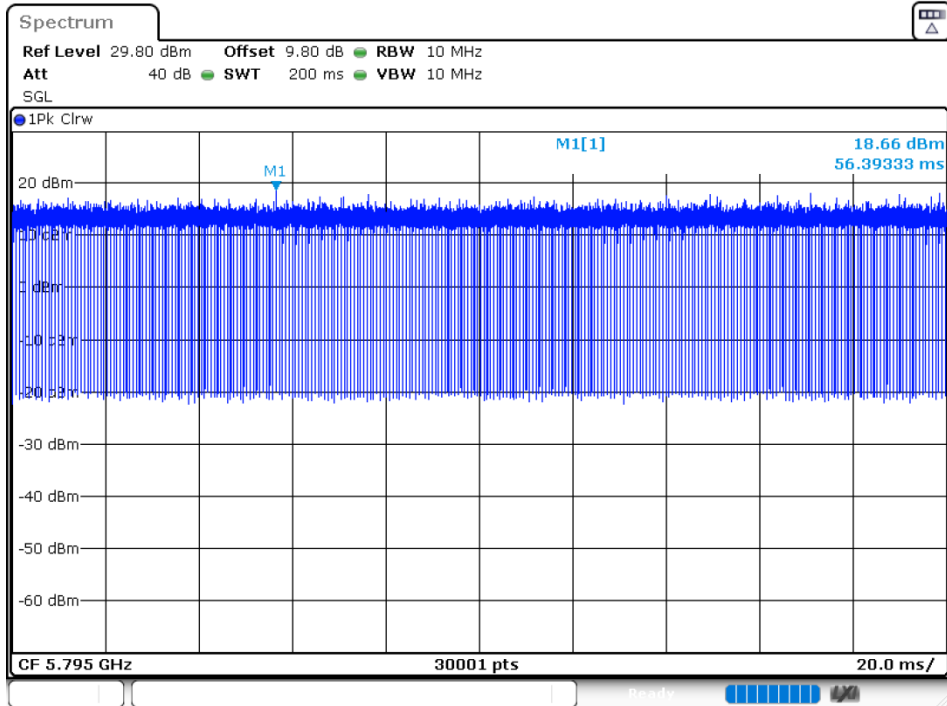

Duty Cycle NVNT 802.11ac40 5795MHz