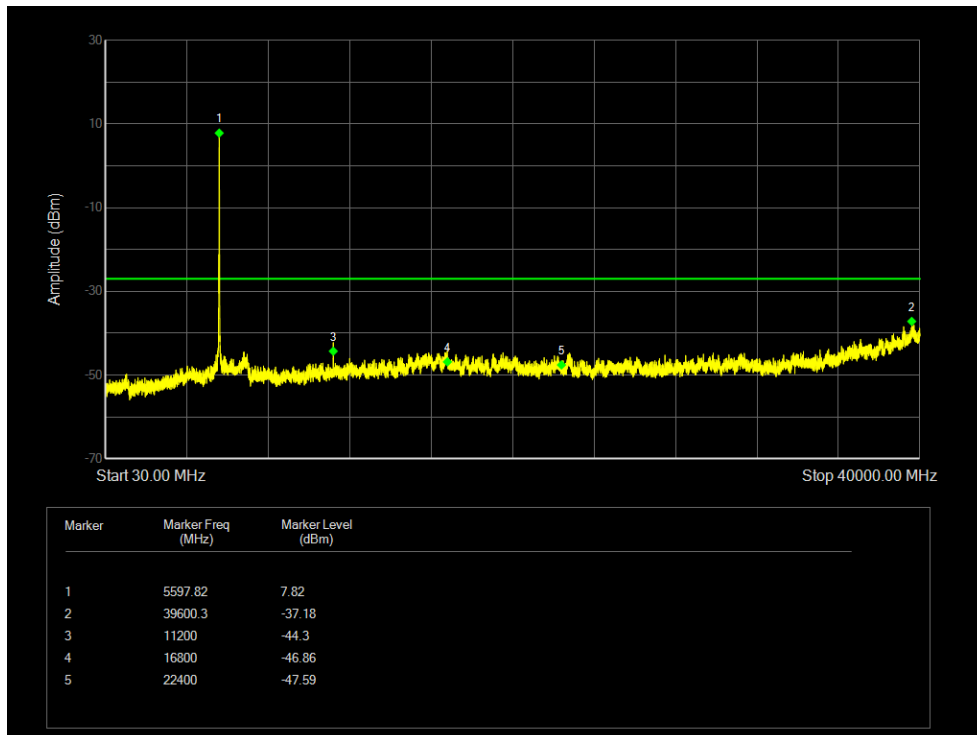

Tx. Spurious NVNT 802.11ac20 5700MHz Ant1 Emission

Tx. Spurious NVNT 802.11ac40 5510MHz Ant1 Emission

Tx. Spurious NVNT 802.11ac40 5590MHz Ant1 Emission

Tx. Spurious NVNT 802.11ac40 5670MHz Ant1 Emission

Tx. Spurious NVNT 802.11ac80 5530MHz Ant1 Emission

Tx. Spurious NVNT 802.11ac80 5610MHz Ant1 Emission

Tx. Spurious NVNT 802.11n(HT20) 5500MHz Ant1 Emission

Tx. Spurious NVNT 802.11n(HT20) 5600MHz Ant1 Emission

Tx. Spurious NVNT 802.11n(HT20) 5700MHz Ant1 Emission

Tx. Spurious NVNT 802.11n(HT40) 5510MHz Ant1 Emission

Tx. Spurious NVNT 802.11n(HT40) 5590MHz Ant1 Emission

Tx. Spurious NVNT 802.11n(HT40) 5670MHz Ant1 Emission