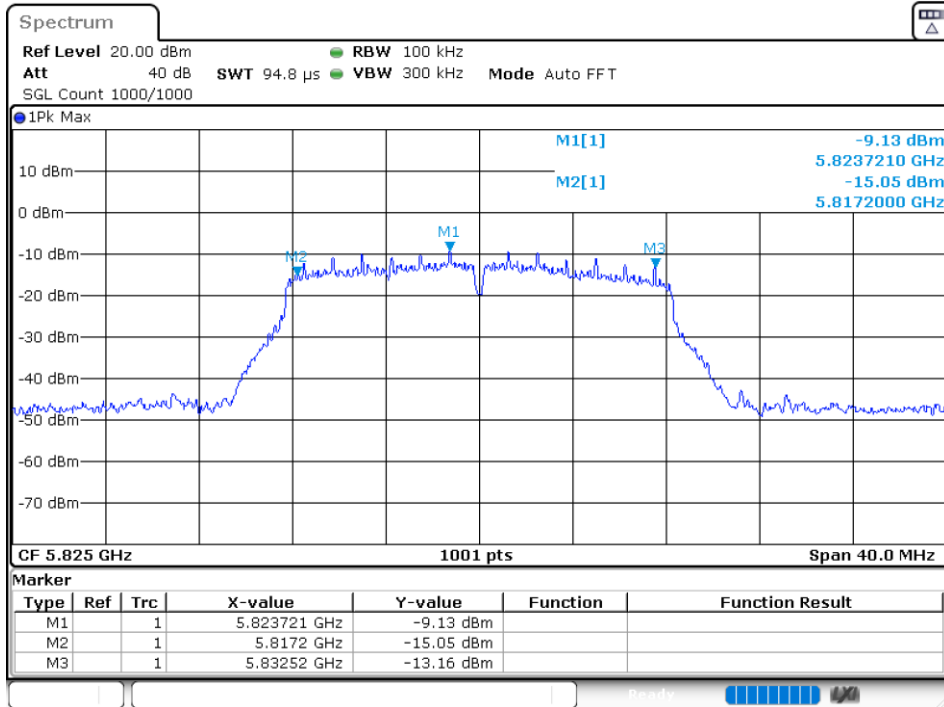

EBW NVNT 802.11a 5745MHz Ant1

EBW NVNT 802.11a 5785MHz Ant1

EBW NVNT 802.11a 5825MHz Ant1

EBW NVNT 802.11ac20 5745MHz Ant1

EBW NVNT 802.11ac20 5785MHz Ant1

EBW NVNT 802.11ac20 5825MHz Ant1

EBW NVNT 802.11ac40 5755MHz Ant1

EBW NVNT 802.11ac40 5795MHz Ant1

EBW NVNT 802.11ac80 5775MHz Ant1

EBW NVNT 802.11n(HT20) 5745MHz Ant1

EBW NVNT 802.11n(HT20) 5785MHz Ant1

EBW NVNT 802.11n(HT20) 5825MHz Ant1

EBW NVNT 802.11n(HT40) 5755MHz Ant1