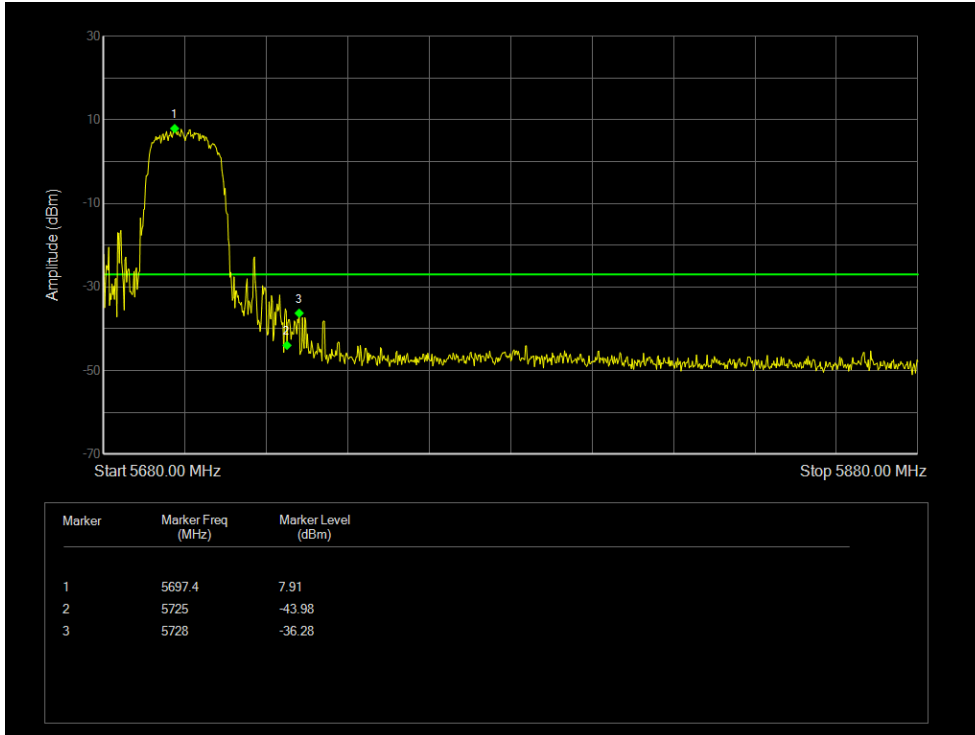

Band Edge NVNT 802.11ac40 5670MHz High Ant1

Band Edge NVNT 802.11ac80 5530MHz Low Ant1

Band Edge NVNT 802.11ac80 5610MHz High Ant1

Band Edge NVNT 802.11n(HT20) 5500MHz Low Ant1

Band Edge NVNT 802.11n(HT20) 5700MHz High Ant1

Band Edge NVNT 802.11n(HT40) 5510MHz Low Ant1

Band Edge NVNT 802.11n(HT40) 5670MHz High Ant1

**Conducted RF Spurious Emission**

Condition	Mode	Frequency (MHz)	Antenna	Max Value (dBc)	Limit (dBc)	Verdict
NVNT	802.11a	5500	Ant 1	-38.67	-27	Pass
NVNT	802.11a	5600	Ant 1	-38.21	-27	Pass
NVNT	802.11a	5700	Ant 1	-38.44	-27	Pass
NVNT	802.11ac20	5500	Ant 1	-38.47	-27	Pass
NVNT	802.11ac20	5600	Ant 1	-38.34	-27	Pass
NVNT	802.11ac20	5700	Ant 1	-36.99	-27	Pass
NVNT	802.11ac40	5510	Ant 1	-38.51	-27	Pass
NVNT	802.11ac40	5590	Ant 1	-38.37	-27	Pass
NVNT	802.11ac40	5670	Ant 1	-47.58	-27	Pass
NVNT	802.11ac80	5530	Ant 1	-38.24	-27	Pass
NVNT	802.11ac80	5610	Ant 1	-37.43	-27	Pass
NVNT	802.11n(HT20)	5500	Ant 1	-38.63	-27	Pass
NVNT	802.11n(HT20)	5600	Ant 1	-37.18	-27	Pass
NVNT	802.11n(HT20)	5700	Ant 1	-38.01	-27	Pass
NVNT	802.11n(HT40)	5510	Ant 1	-38.52	-27	Pass
NVNT	802.11n(HT40)	5590	Ant 1	-36.53	-27	Pass
NVNT	802.11n(HT40)	5670	Ant 1	-37.7	-27	Pass