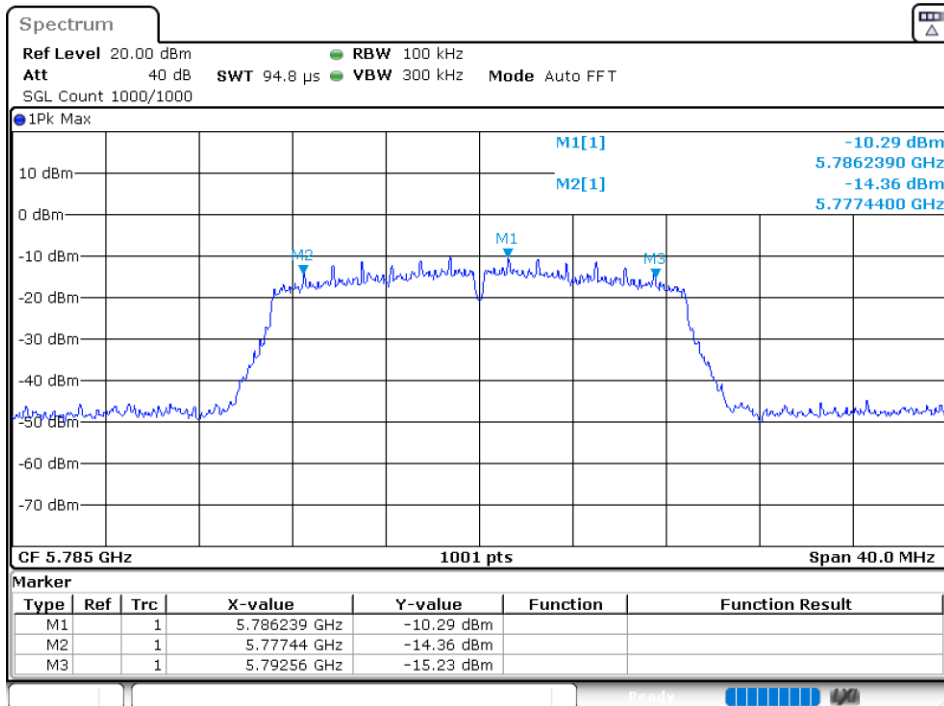

EBW NVNT 802.11a 5745MHz Ant1

EBW NVNT 802.11a 5785MHz Ant1

EBW NVNT 802.11a 5825MHz Ant1

EBW NVNT 802.11ac20 5745MHz Ant1

EBW NVNT 802.11ac20 5785MHz Ant1

EBW NVNT 802.11ac20 5825MHz Ant1

EBW NVNT 802.11ac40 5755MHz Ant1

EBW NVNT 802.11ac40 5795MHz Ant1

EBW NVNT 802.11ac80 5775MHz Ant1

EBW NVNT 802.11n(HT20) 5745MHz Ant1

EBW NVNT 802.11n(HT20) 5785MHz Ant1

EBW NVNT 802.11n(HT20) 5825MHz Ant1

EBW NVNT 802.11n(HT40) 5755MHz Ant1

EBW NVNT 802.11n(HT40) 5795MHz Ant1