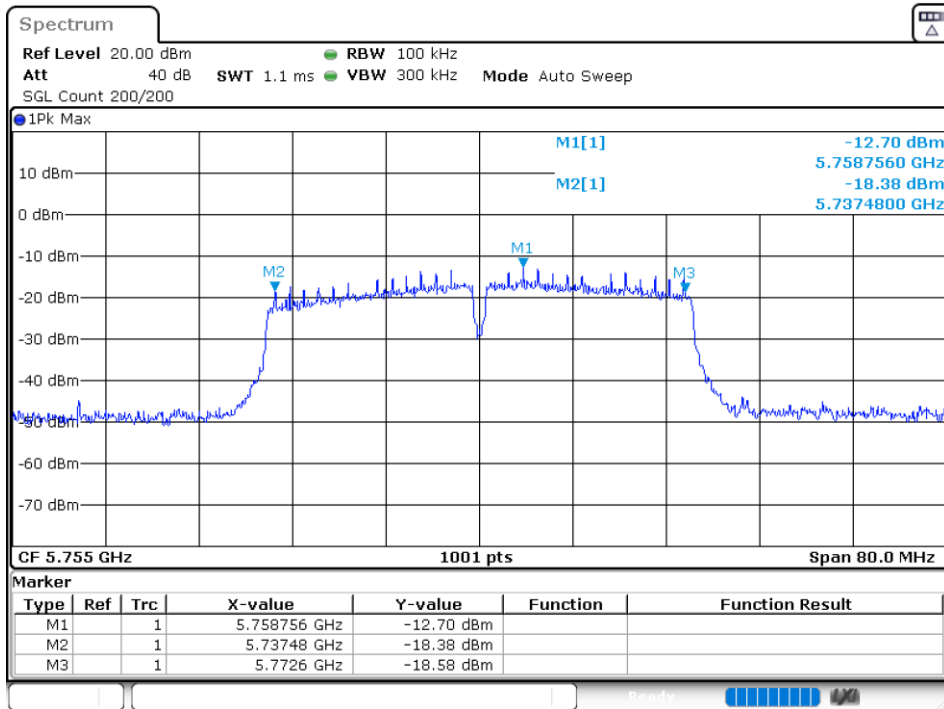

EBW NVNT 802.11a 5745MHz Ant1

EBW NVNT 802.11a 5785MHz Ant1

EBW NVNT 802.11a 5825MHz Ant1

EBW NVNT 802.11ac20 5745MHz Ant1

EBW NVNT 802.11ac20 5785MHz Ant1

EBW NVNT 802.11ac20 5825MHz Ant1

EBW NVNT 802.11ac40 5755MHz Ant1

EBW NVNT 802.11ac40 5795MHz Ant1

EBW NVNT 802.11ac80 5775MHz Ant1

EBW NVNT 802.11n(HT20) 5745MHz Ant1

EBW NVNT 802.11n(HT20) 5785MHz Ant1

EBW NVNT 802.11n(HT20) 5825MHz Ant1

EBW NVNT 802.11n(HT40) 5755MHz Ant1