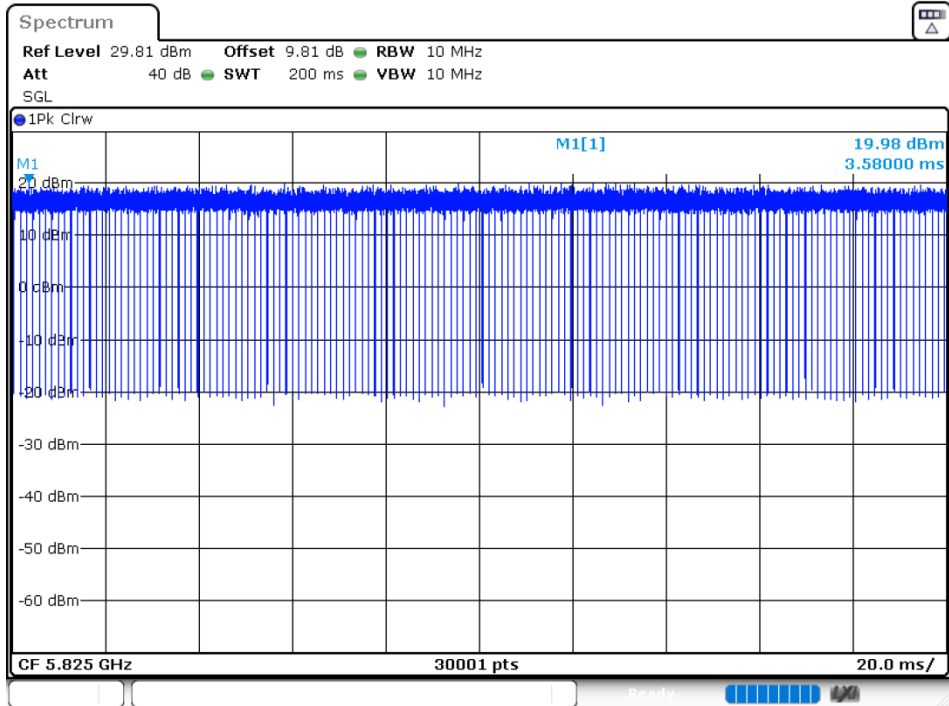

5.8G:

Duty Cycle

Condition	Mode	Frequency (MHz)	Duty Cycle (%)	Correction Factor (dB)
NVNT	802.11a	5745	97.35	0.12
NVNT	802.11a	5785	97.35	0.12
NVNT	802.11a	5825	97.35	0.12
NVNT	802.11ac20	5745	97.21	0.12
NVNT	802.11ac20	5785	97.2	0.12
NVNT	802.11ac20	5825	97.2	0.12
NVNT	802.11ac40	5755	94.58	0.24
NVNT	802.11ac40	5795	94.56	0.24
NVNT	802.11ac80	5775	89.77	0.47
NVNT	802.11n(HT20)	5745	97.17	0.12
NVNT	802.11n(HT20)	5785	97.18	0.12
NVNT	802.11n(HT20)	5825	97.18	0.12
NVNT	802.11n(HT40)	5755	94.59	0.24
NVNT	802.11n(HT40)	5795	94.59	0.24

Duty Cycle NVNT 802.11a 5745MHz

Duty Cycle NVNT 802.11a 5785MHz

Duty Cycle NVNT 802.11a 5825MHz

Duty Cycle NVNT 802.11ac20 5745MHz

Duty Cycle NVNT 802.11ac20 5785MHz

Duty Cycle NVNT 802.11ac20 5825MHz

Duty Cycle NVNT 802.11ac40 5755MHz