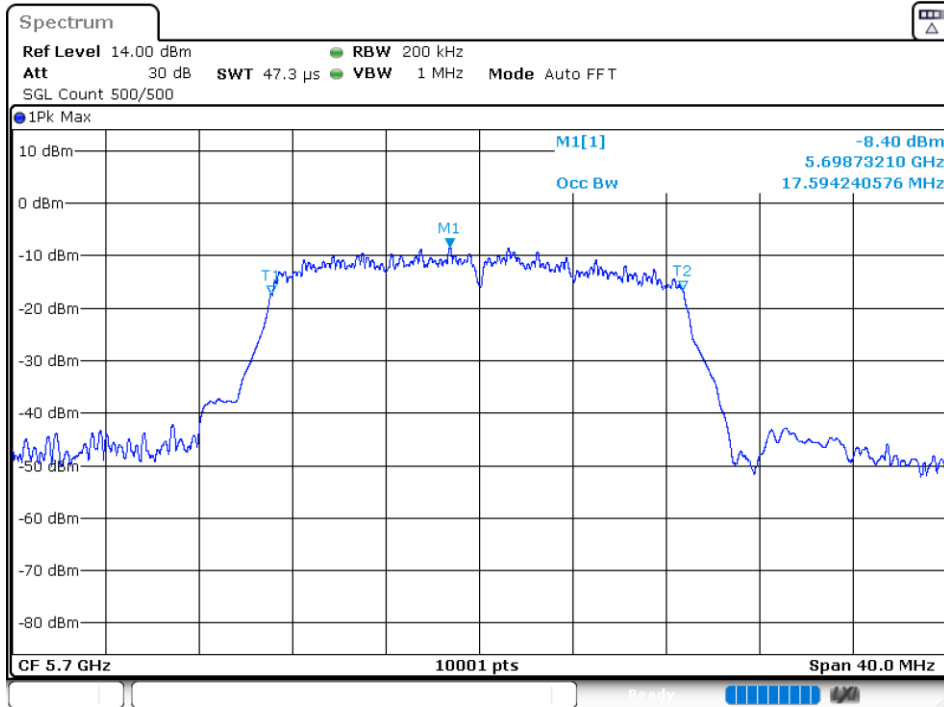

-26 dB BW NVNT 802.11ac80 5610MHz Ant1

OBW NVNT 802.11n(HT20) 5500MHz Ant1

-26 dB BW NVNT 802.11n(HT20) 5500MHz Ant1

OBW NVNT 802.11n(HT20) 5600MHz Ant1

-26 dB BW NVNT 802.11n(HT20) 5600MHz Ant1

OBW NVNT 802.11n(HT20) 5700MHz Ant1