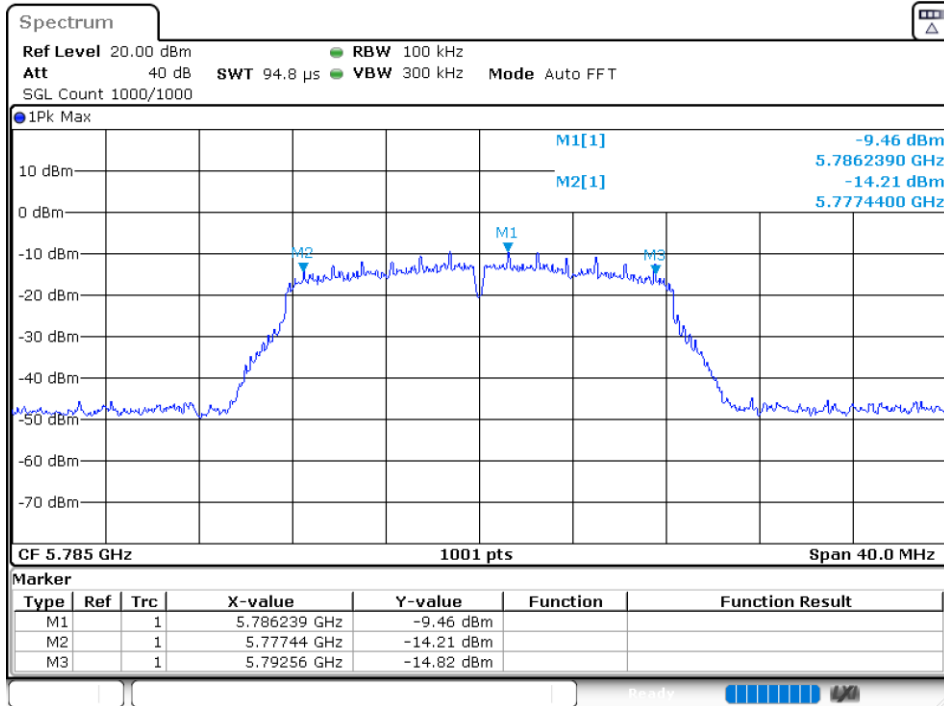

**-6dB Emission Bandwidth**

Condition	Mode	Frequency (MHz)	Antenna	-6 dB Bandwidth (MHz)	Limit -6 dB Bandwidth (MHz)	Verdict
NVNT	802.11a	5745	Ant 1	15.44	0.5	Pass
NVNT	802.11a	5785	Ant 1	15.12	0.5	Pass
NVNT	802.11a	5825	Ant 1	15.32	0.5	Pass
NVNT	802.11ac20	5745	Ant 1	15.12	0.5	Pass
NVNT	802.11ac20	5785	Ant 1	15.08	0.5	Pass
NVNT	802.11ac20	5825	Ant 1	15.12	0.5	Pass
NVNT	802.11ac40	5755	Ant 1	35.12	0.5	Pass
NVNT	802.11ac40	5795	Ant 1	33.84	0.5	Pass
NVNT	802.11ac80	5775	Ant 1	65.12	0.5	Pass
NVNT	802.11n(HT20)	5745	Ant 1	15.08	0.5	Pass
NVNT	802.11n(HT20)	5785	Ant 1	15.12	0.5	Pass
NVNT	802.11n(HT20)	5825	Ant 1	15.16	0.5	Pass
NVNT	802.11n(HT40)	5755	Ant 1	35.12	0.5	Pass
NVNT	802.11n(HT40)	5795	Ant 1	35.04	0.5	Pass

EBW NVNT 802.11a 5745MHz Ant1

EBW NVNT 802.11a 5785MHz Ant1

EBW NVNT 802.11a 5825MHz Ant1

EBW NVNT 802.11ac20 5745MHz Ant1

EBW NVNT 802.11ac20 5785MHz Ant1

EBW NVNT 802.11ac20 5825MHz Ant1

EBW NVNT 802.11ac40 5755MHz Ant1