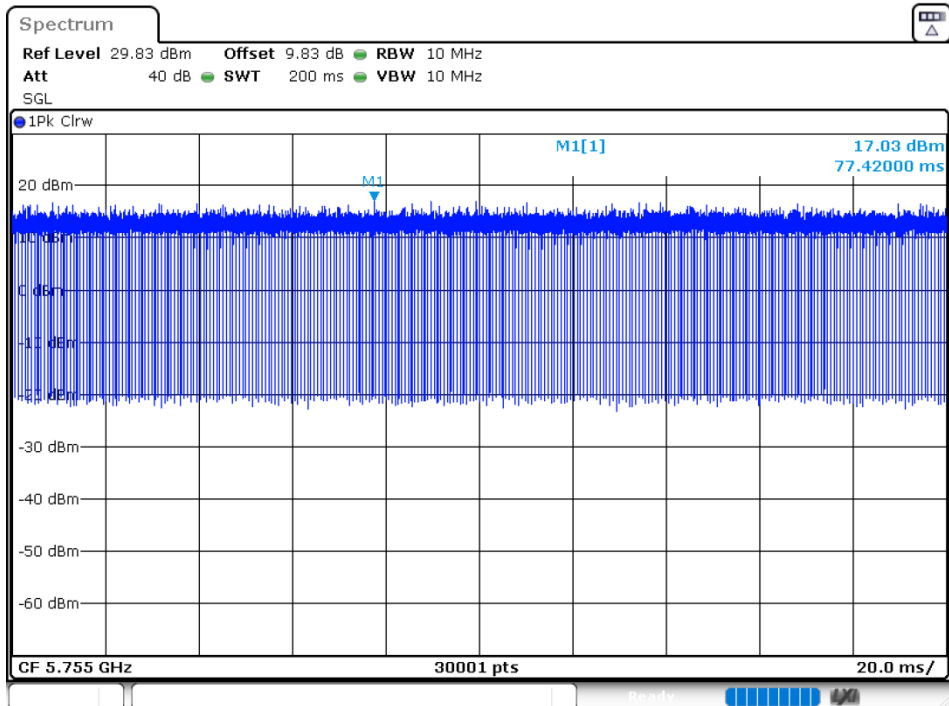

5.8G:

Duty Cycle

Condition	Mode	Frequency (MHz)	Duty Cycle (%)	Correction Factor (dB)
NVNT	802.11a	5745	97.35	0.12
NVNT	802.11a	5785	97.35	0.12
NVNT	802.11a	5825	97.35	0.12
NVNT	802.11ac20	5745	97.21	0.12
NVNT	802.11ac20	5785	97.2	0.12
NVNT	802.11ac20	5825	97.2	0.12
NVNT	802.11ac40	5755	94.58	0.24
NVNT	802.11ac40	5795	94.56	0.24
NVNT	802.11ac80	5775	89.77	0.47
NVNT	802.11n(HT20)	5745	97.17	0.12
NVNT	802.11n(HT20)	5785	97.18	0.12
NVNT	802.11n(HT20)	5825	97.18	0.12
NVNT	802.11n(HT40)	5755	94.59	0.24
NVNT	802.11n(HT40)	5795	94.59	0.24

Duty Cycle NVNT 802.11a 5745MHz

Duty Cycle NVNT 802.11a 5785MHz

Duty Cycle NVNT 802.11a 5825MHz

Duty Cycle NVNT 802.11ac20 5745MHz

Duty Cycle NVNT 802.11ac20 5785MHz

Duty Cycle NVNT 802.11ac20 5825MHz

Duty Cycle NVNT 802.11ac40 5755MHz