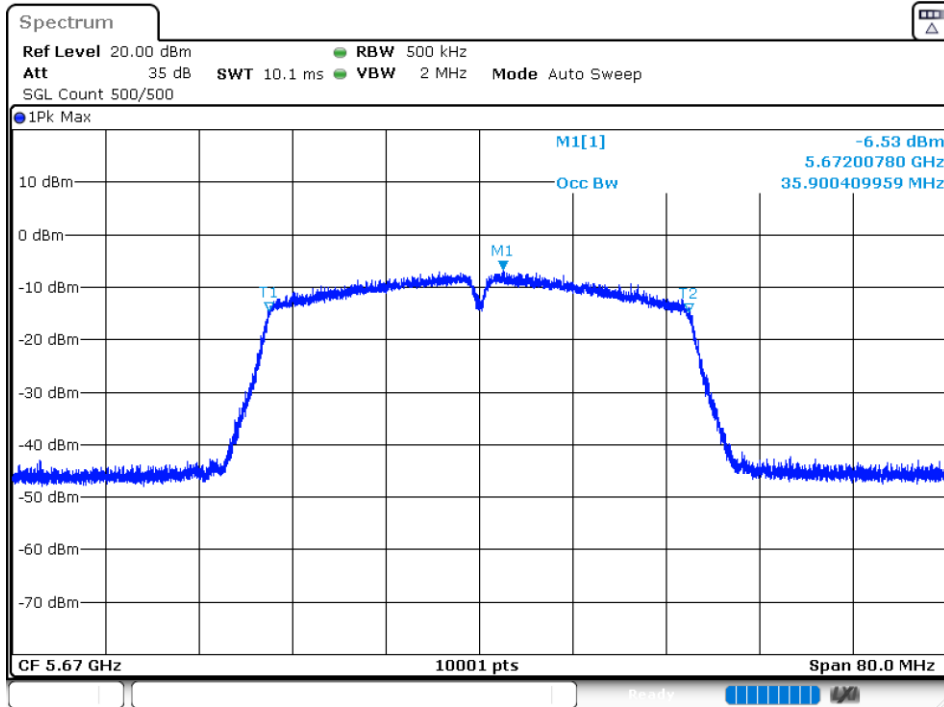

OBW NVNT 802.11ac40 5670MHz Ant1