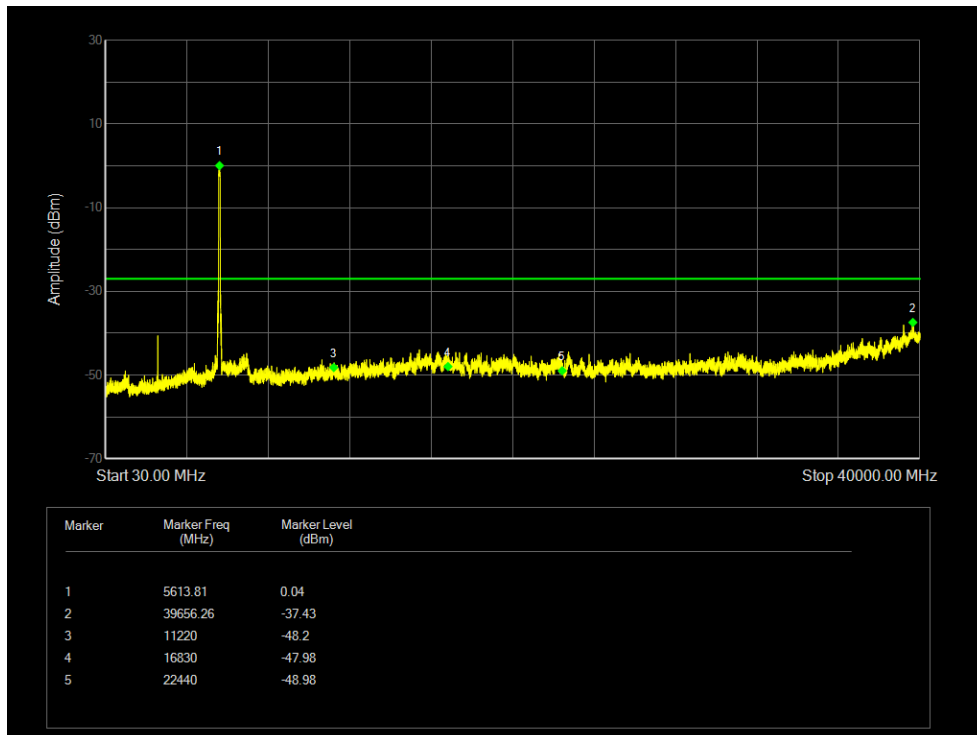

Tx. Spurious NVNT 802.11a 5500MHz Ant1 Emission

Tx. Spurious NVNT 802.11a 5600MHz Ant1 Emission

Tx. Spurious NVNT 802.11a 5700MHz Ant1 Emission

Tx. Spurious NVNT 802.11ac20 5500MHz Ant1 Emission

Tx. Spurious NVNT 802.11ac20 5600MHz Ant1 Emission

Tx. Spurious NVNT 802.11ac20 5700MHz Ant1 Emission

Tx. Spurious NVNT 802.11ac40 5510MHz Ant1 Emission

Tx. Spurious NVNT 802.11ac40 5590MHz Ant1 Emission

Tx. Spurious NVNT 802.11ac40 5670MHz Ant1 Emission

Tx. Spurious NVNT 802.11ac80 5530MHz Ant1 Emission

Tx. Spurious NVNT 802.11ac80 5610MHz Ant1 Emission

Tx. Spurious NVNT 802.11n(HT20) 5500MHz Ant1 Emission

Tx. Spurious NVNT 802.11n(HT20) 5600MHz Ant1 Emission