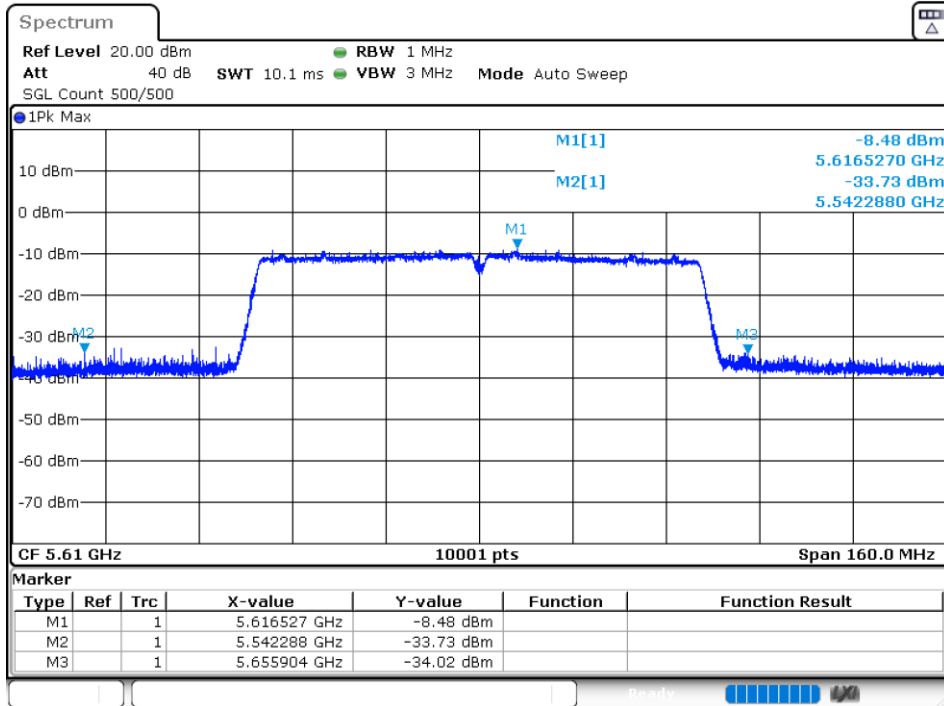

-26 dB BW NVNT 802.11ac80 5610MHz Ant1