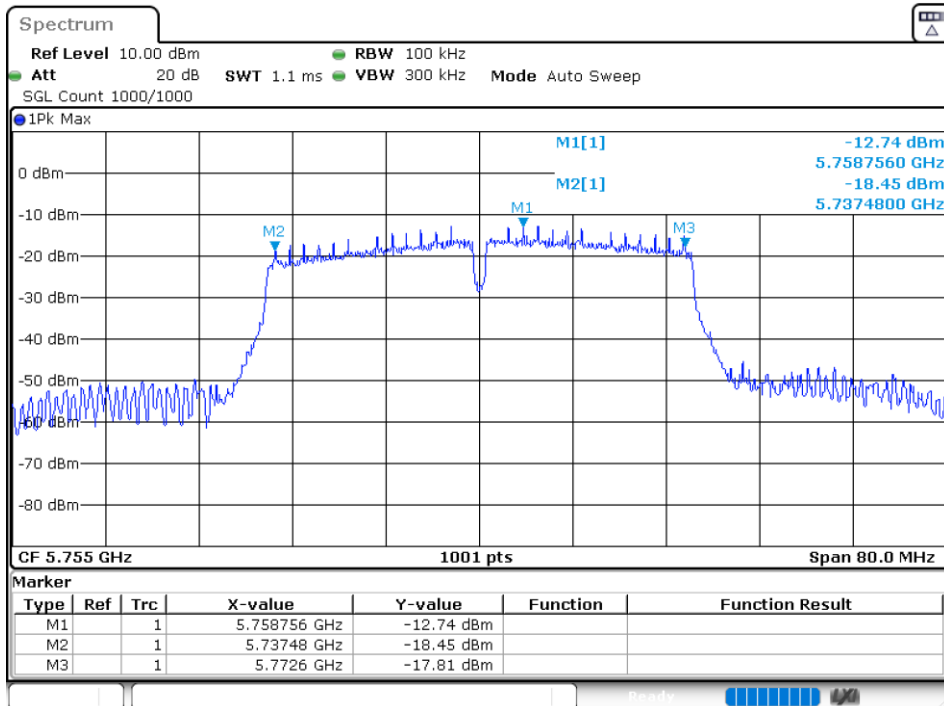

EBW NVNT 802.11a 5745MHz Ant1

EBW NVNT 802.11a 5785MHz Ant1

EBW NVNT 802.11a 5825MHz Ant1

EBW NVNT 802.11ac20 5745MHz Ant1

EBW NVNT 802.11ac20 5785MHz Ant1

EBW NVNT 802.11ac20 5825MHz Ant1

EBW NVNT 802.11ac40 5755MHz Ant1

EBW NVNT 802.11ac40 5795MHz Ant1

EBW NVNT 802.11ac80 5775MHz Ant1

EBW NVNT 802.11n(HT20) 5745MHz Ant1

EBW NVNT 802.11n(HT20) 5785MHz Ant1

EBW NVNT 802.11n(HT20) 5825MHz Ant1

EBW NVNT 802.11n(HT40) 5755MHz Ant1

EBW NVNT 802.11n(HT40) 5795MHz Ant1