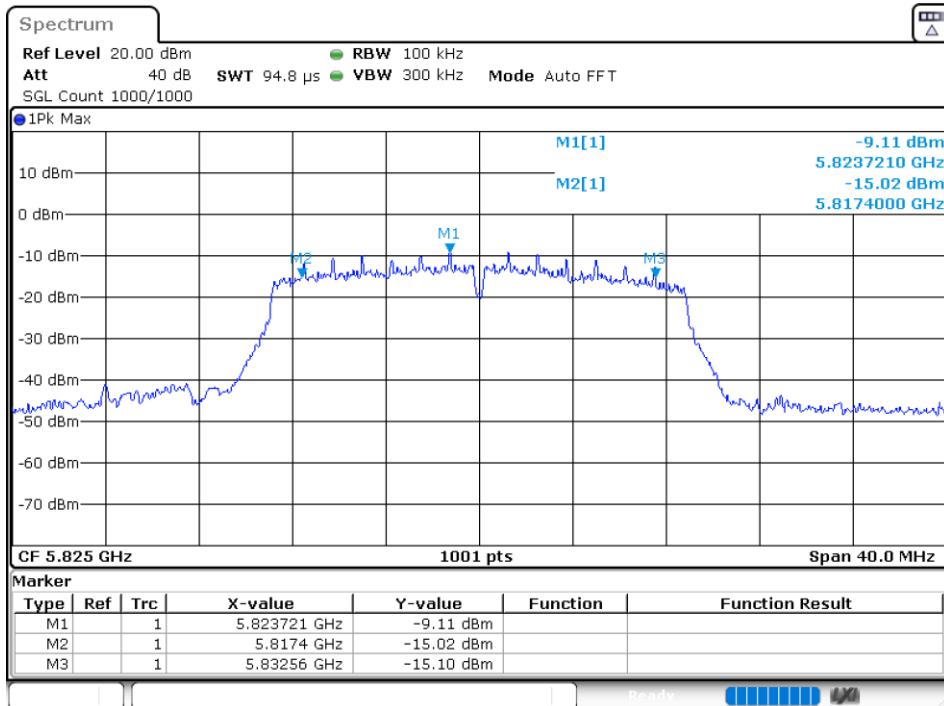

EBW NVNT 802.11a 5745MHz Ant1

EBW NVNT 802.11a 5785MHz Ant1

EBW NVNT 802.11a 5825MHz Ant1

EBW NVNT 802.11ac20 5745MHz Ant1

EBW NVNT 802.11ac20 5785MHz Ant1

EBW NVNT 802.11ac20 5825MHz Ant1

EBW NVNT 802.11ac40 5755MHz Ant1

EBW NVNT 802.11ac40 5795MHz Ant1

EBW NVNT 802.11ac80 5775MHz Ant1

EBW NVNT 802.11n(HT20) 5745MHz Ant1

EBW NVNT 802.11n(HT20) 5785MHz Ant1

EBW NVNT 802.11n(HT20) 5825MHz Ant1

EBW NVNT 802.11n(HT40) 5755MHz Ant1

EBW NVNT 802.11n(HT40) 5795MHz Ant1