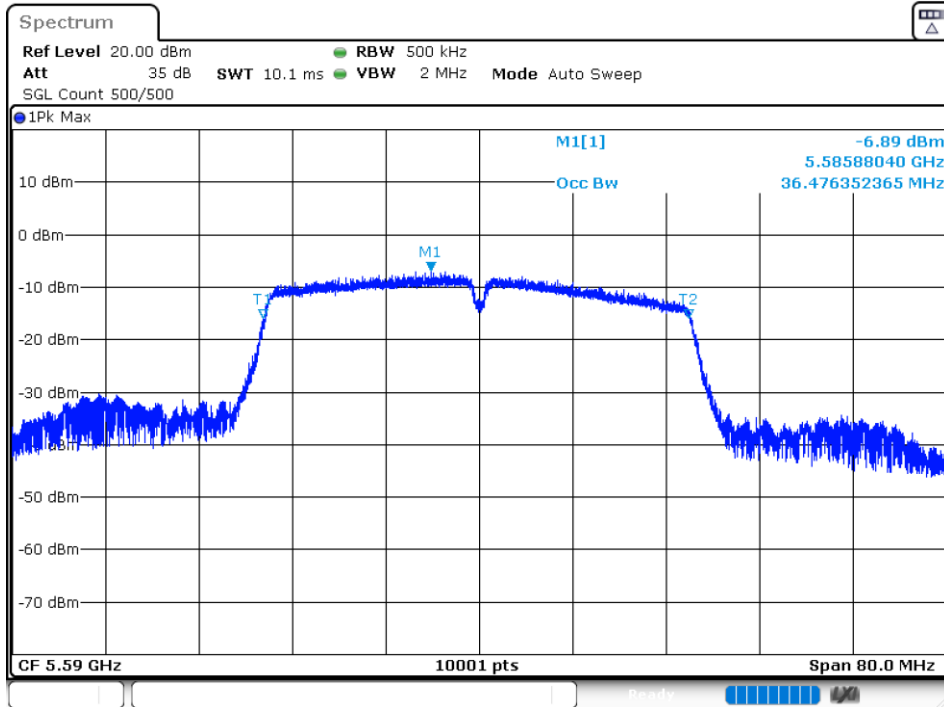

-26 dB BW NVNT 802.11n(HT20) 5700MHz Ant1

OBW NVNT 802.11n(HT40) 5510MHz Ant1

-26 dB BW NVNT 802.11n(HT40) 5510MHz Ant1

OBW NVNT 802.11n(HT40) 5590MHz Ant1

-26 dB BW NVNT 802.11n(HT40) 5590MHz Ant1

OBW NVNT 802.11n(HT40) 5670MHz Ant1