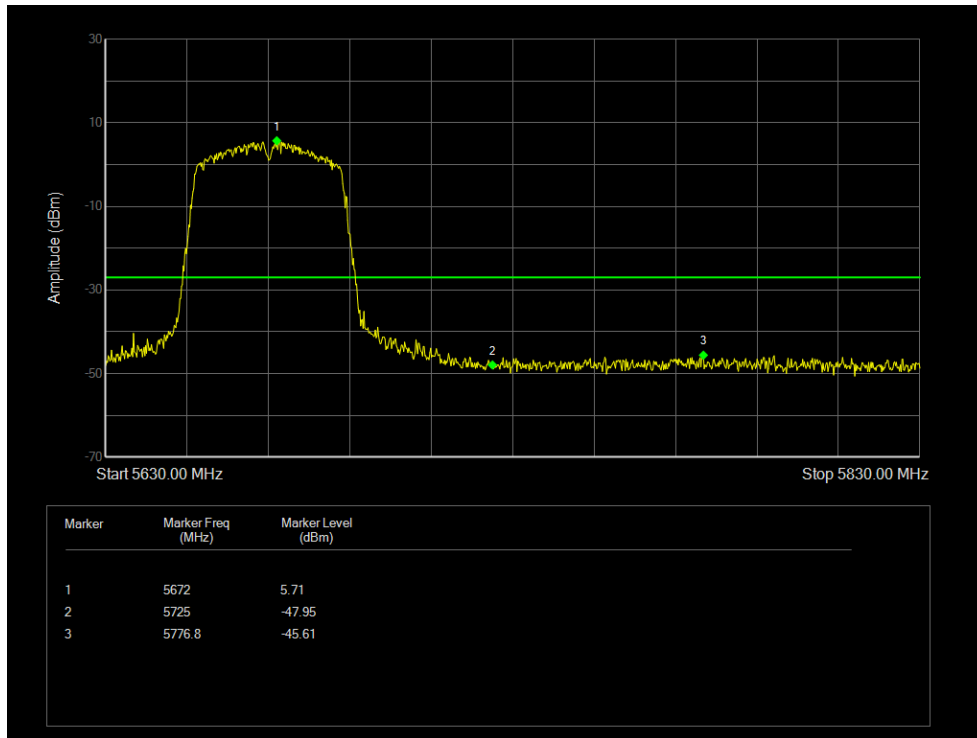

Band Edge NVNT 802.11a 5500MHz Low Ant1

Band Edge NVNT 802.11a 5700MHz High Ant1

Band Edge NVNT 802.11ac20 5500MHz Low Ant1

Band Edge NVNT 802.11ac20 5700MHz High Ant1

Band Edge NVNT 802.11ac40 5510MHz Low Ant1

Band Edge NVNT 802.11ac40 5670MHz High Ant1

Band Edge NVNT 802.11ac80 5530MHz Low Ant1

Band Edge NVNT 802.11ac80 5610MHz High Ant1

Band Edge NVNT 802.11n(HT20) 5500MHz Low Ant1

Band Edge NVNT 802.11n(HT20) 5700MHz High Ant1