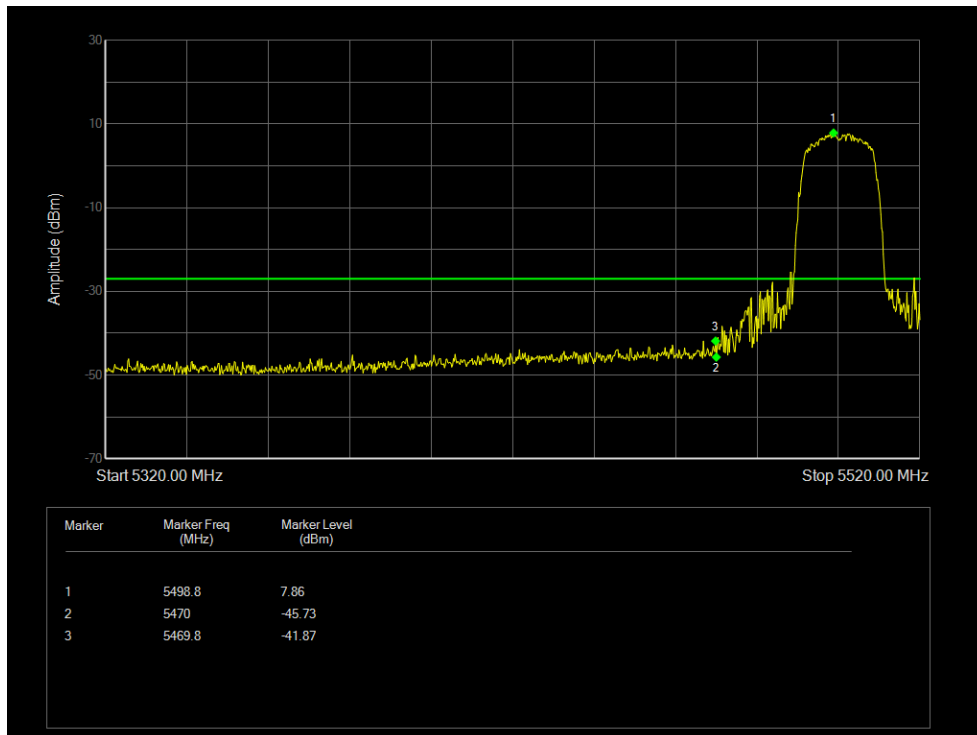

PSD NVNT 802.11n(HT40) 5510MHz Ant1

PSD NVNT 802.11n(HT40) 5590MHz Ant1

PSD NVNT 802.11n(HT40) 5670MHz Ant1

**Band Edge**

Condition	Mode	Frequency (MHz)	Antenna	Max Value (dBm)	Limit (dBm)	Verdict
NVNT	802.11a	5500	Ant 1	-40.52	-27	Pass
NVNT	802.11a	5700	Ant 1	-35.73	-27	Pass
NVNT	802.11ac20	5500	Ant 1	-41.87	-27	Pass
NVNT	802.11ac20	5700	Ant 1	-34.68	-27	Pass
NVNT	802.11ac40	5510	Ant 1	-36.82	-27	Pass
NVNT	802.11ac40	5670	Ant 1	-45.61	-27	Pass
NVNT	802.11ac80	5530	Ant 1	-38.28	-27	Pass
NVNT	802.11ac80	5610	Ant 1	-45.77	-27	Pass
NVNT	802.11n(HT20)	5500	Ant 1	-37.42	-27	Pass
NVNT	802.11n(HT20)	5700	Ant 1	-36.28	-27	Pass
NVNT	802.11n(HT40)	5510	Ant 1	-32.61	-27	Pass
NVNT	802.11n(HT40)	5670	Ant 1	-42.38	-27	Pass

Band Edge NVNT 802.11a 5500MHz Low Ant1

Band Edge NVNT 802.11a 5700MHz High Ant1

Band Edge NVNT 802.11ac20 5500MHz Low Ant1

Band Edge NVNT 802.11ac20 5700MHz High Ant1

Band Edge NVNT 802.11ac40 5510MHz Low Ant1