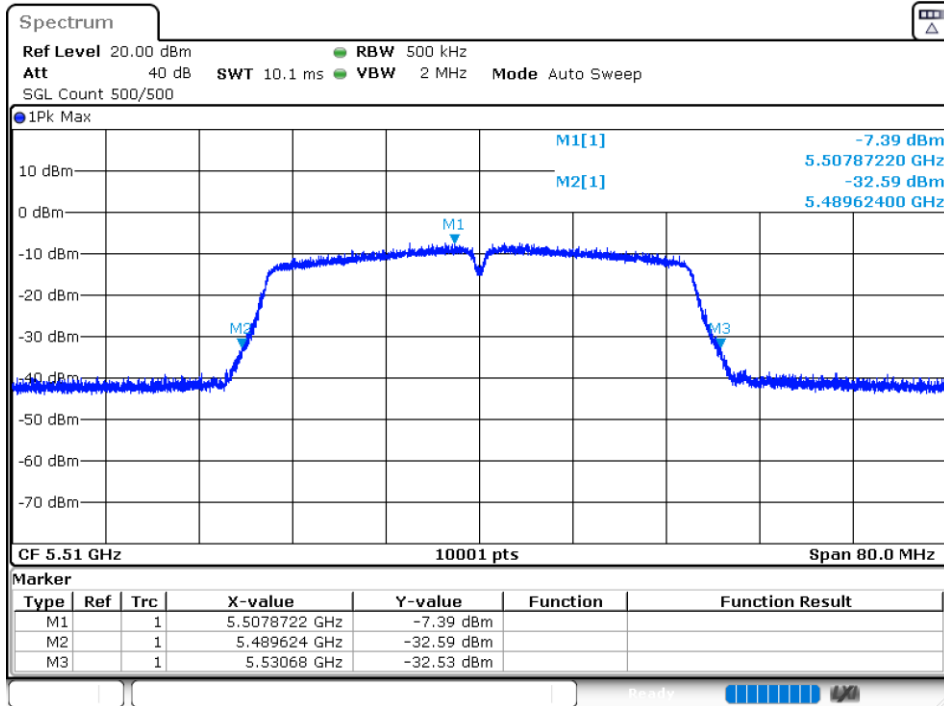

-26 dB BW NVNT 802.11ac20 5600MHz Ant1

OBW NVNT 802.11ac20 5700MHz Ant1

-26 dB BW NVNT 802.11ac20 5700MHz Ant1

OBW NVNT 802.11ac40 5510MHz Ant1

-26 dB BW NVNT 802.11ac40 5510MHz Ant1

OBW NVNT 802.11ac40 5590MHz Ant1