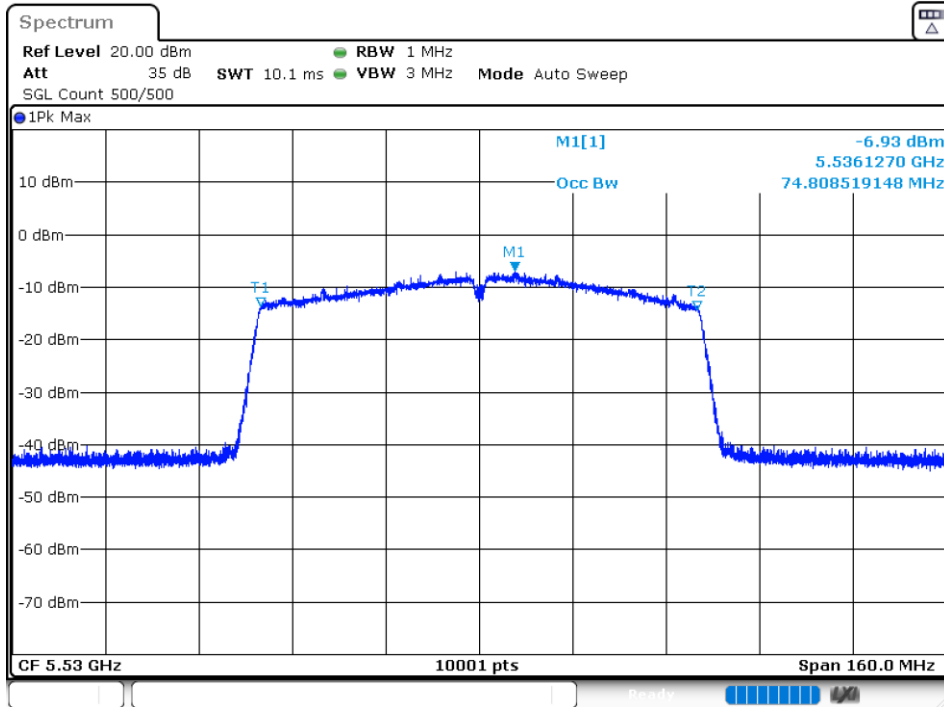

-26 dB BW NVNT 802.11ac40 5590MHz Ant1

OBW NVNT 802.11ac40 5670MHz Ant1

-26 dB BW NVNT 802.11ac40 5670MHz Ant1

OBW NVNT 802.11ac80 5530MHz Ant1

-26 dB BW NVNT 802.11ac80 5530MHz Ant1

OBW NVNT 802.11ac80 5610MHz Ant1