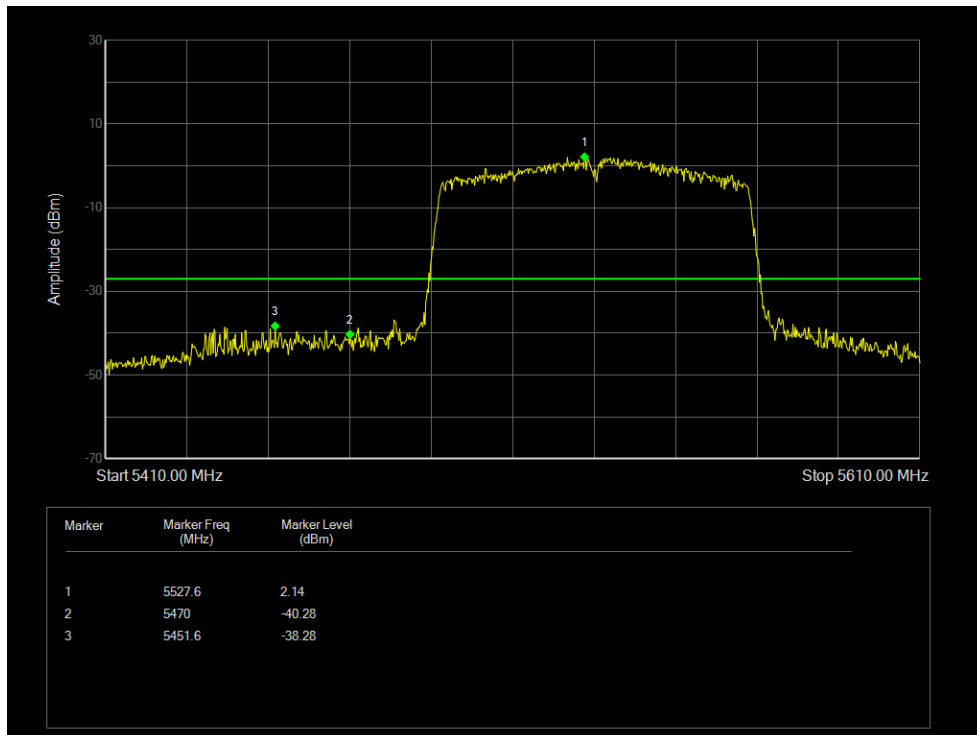

Band Edge NVNT 802.11a 5500MHz Low Ant1

Band Edge NVNT 802.11a 5700MHz High Ant1

Band Edge NVNT 802.11ac20 5500MHz Low Ant1

Band Edge NVNT 802.11ac20 5700MHz High Ant1

Band Edge NVNT 802.11ac40 5510MHz Low Ant1

Band Edge NVNT 802.11ac40 5670MHz High Ant1

Band Edge NVNT 802.11ac80 5530MHz Low Ant1

Band Edge NVNT 802.11ac80 5610MHz High Ant1

Band Edge NVNT 802.11n(HT20) 5500MHz Low Ant1

Band Edge NVNT 802.11n(HT20) 5700MHz High Ant1