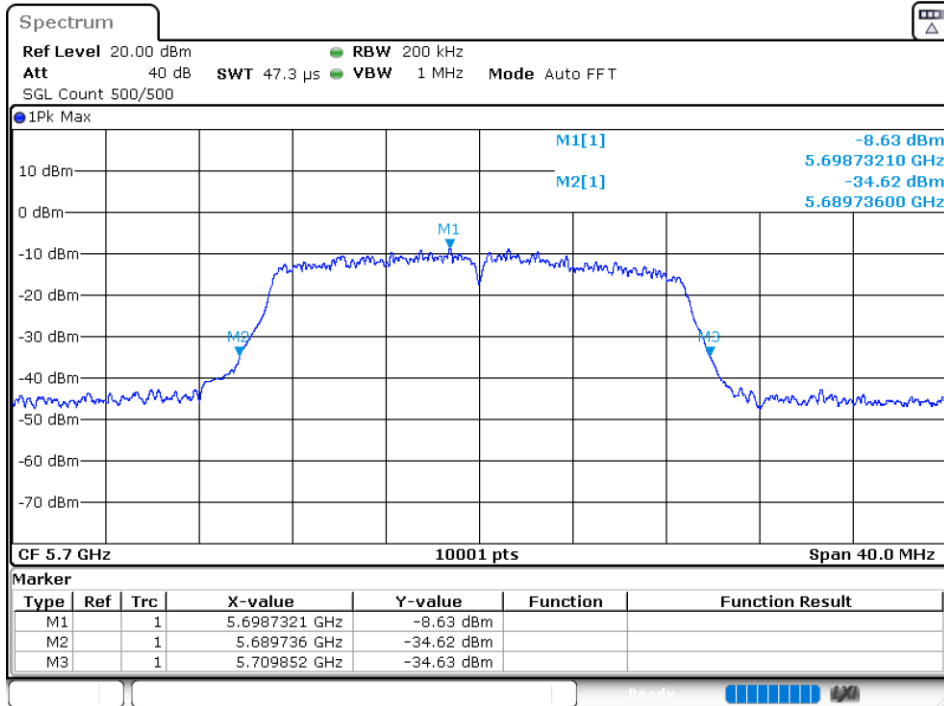

-26 dB BW NVNT 802.11ac20 5600MHz Ant1

OBW NVNT 802.11ac20 5700MHz Ant1

-26 dB BW NVNT 802.11ac20 5700MHz Ant1

OBW NVNT 802.11ac40 5510MHz Ant1

-26 dB BW NVNT 802.11ac40 5510MHz Ant1

OBW NVNT 802.11ac40 5590MHz Ant1

-26 dB BW NVNT 802.11ac40 5590MHz Ant1

OBW NVNT 802.11ac40 5670MHz Ant1

-26 dB BW NVNT 802.11ac40 5670MHz Ant1

OBW NVNT 802.11ac80 5530MHz Ant1

-26 dB BW NVNT 802.11ac80 5530MHz Ant1

OBW NVNT 802.11ac80 5610MHz Ant1