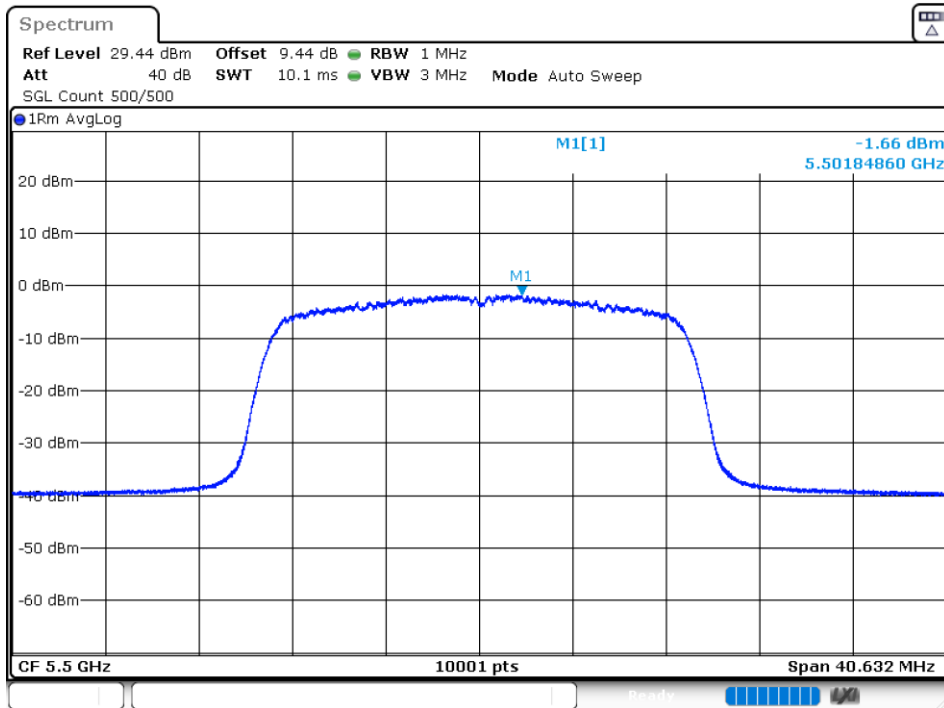

PSD NVNT 802.11ac40 5590MHz Ant1

PSD NVNT 802.11ac40 5670MHz Ant1

PSD NVNT 802.11ac80 5530MHz Ant1

PSD NVNT 802.11ac80 5610MHz Ant1

PSD NVNT 802.11n(HT20) 5500MHz Ant1

PSD NVNT 802.11n(HT20) 5600MHz Ant1

PSD NVNT 802.11n(HT20) 5700MHz Ant1