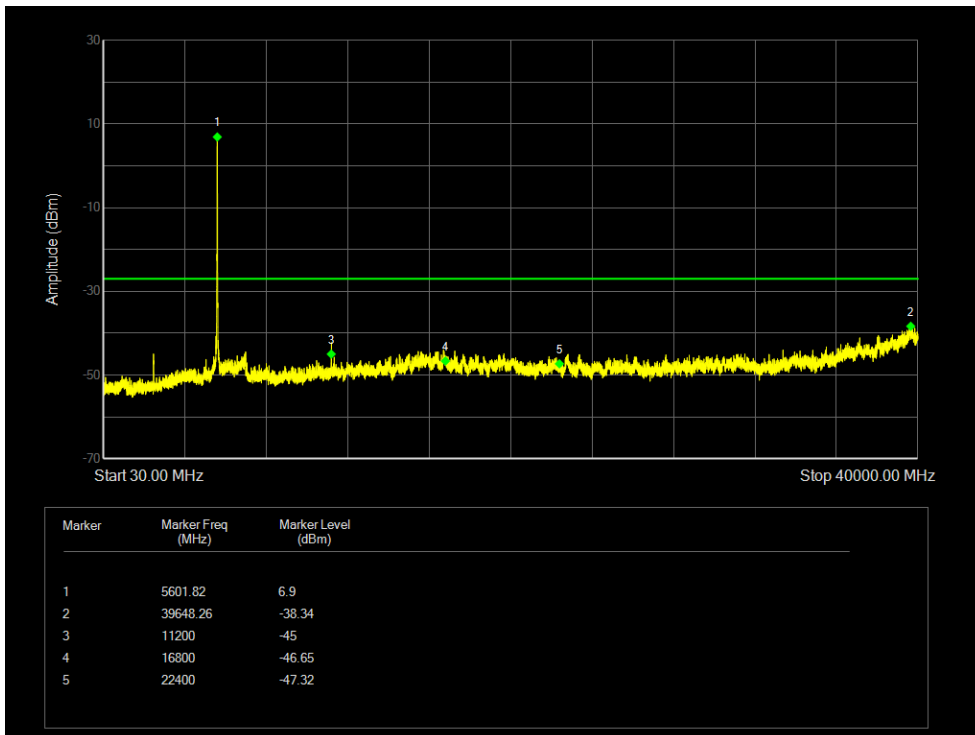

Band Edge NVNT 802.11n(HT40) 5510MHz Low Ant1

Band Edge NVNT 802.11n(HT40) 5670MHz High Ant1

**Conducted RF Spurious Emission**

Condition	Mode	Frequency (MHz)	Antenna	Max Value (dBc)	Limit (dBc)	Verdict
NVNT	802.11a	5500	Ant 1	-38.67	-27	Pass
NVNT	802.11a	5600	Ant 1	-38.21	-27	Pass
NVNT	802.11a	5700	Ant 1	-38.44	-27	Pass
NVNT	802.11ac20	5500	Ant 1	-38.47	-27	Pass
NVNT	802.11ac20	5600	Ant 1	-38.34	-27	Pass
NVNT	802.11ac20	5700	Ant 1	-36.99	-27	Pass
NVNT	802.11ac40	5510	Ant 1	-38.51	-27	Pass
NVNT	802.11ac40	5590	Ant 1	-38.37	-27	Pass
NVNT	802.11ac40	5670	Ant 1	-47.58	-27	Pass
NVNT	802.11ac80	5530	Ant 1	-38.24	-27	Pass
NVNT	802.11ac80	5610	Ant 1	-37.43	-27	Pass
NVNT	802.11n(HT20)	5500	Ant 1	-38.63	-27	Pass
NVNT	802.11n(HT20)	5600	Ant 1	-37.18	-27	Pass
NVNT	802.11n(HT20)	5700	Ant 1	-38.01	-27	Pass
NVNT	802.11n(HT40)	5510	Ant 1	-38.52	-27	Pass
NVNT	802.11n(HT40)	5590	Ant 1	-36.53	-27	Pass
NVNT	802.11n(HT40)	5670	Ant 1	-37.7	-27	Pass

Tx. Spurious NVNT 802.11a 5500MHz Ant1 Emission

Tx. Spurious NVNT 802.11a 5600MHz Ant1 Emission

Tx. Spurious NVNT 802.11a 5700MHz Ant1 Emission

Tx. Spurious NVNT 802.11ac20 5500MHz Ant1 Emission

Tx. Spurious NVNT 802.11ac20 5600MHz Ant1 Emission

Tx. Spurious NVNT 802.11ac20 5700MHz Ant1 Emission

Tx. Spurious NVNT 802.11ac40 5510MHz Ant1 Emission

Tx. Spurious NVNT 802.11ac40 5590MHz Ant1 Emission

Tx. Spurious NVNT 802.11ac40 5670MHz Ant1 Emission