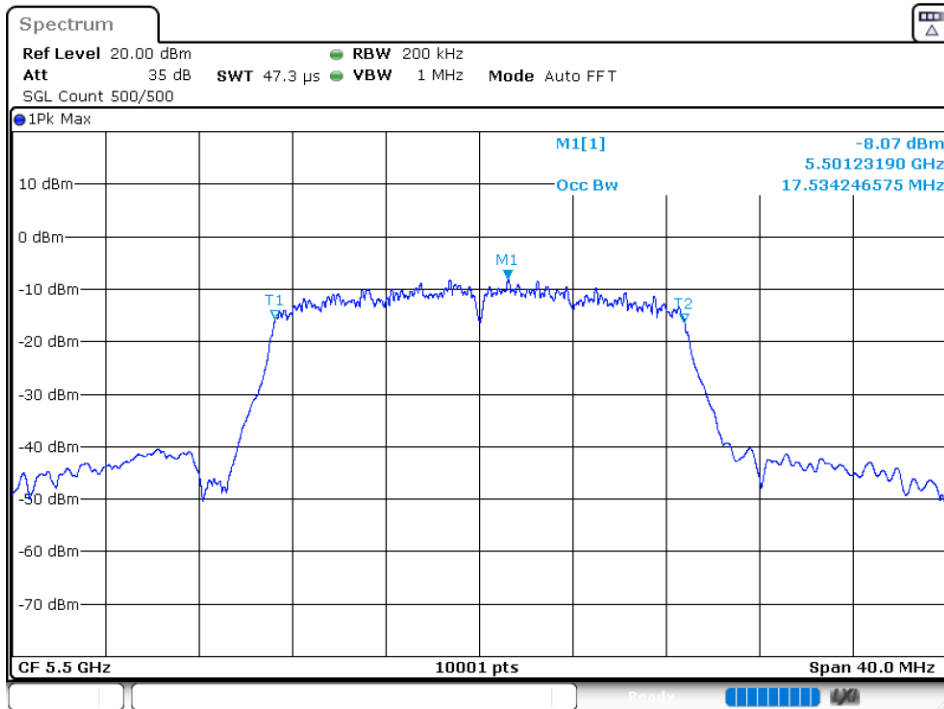

OBW NVNT 802.11n(HT20) 5500MHz Ant1