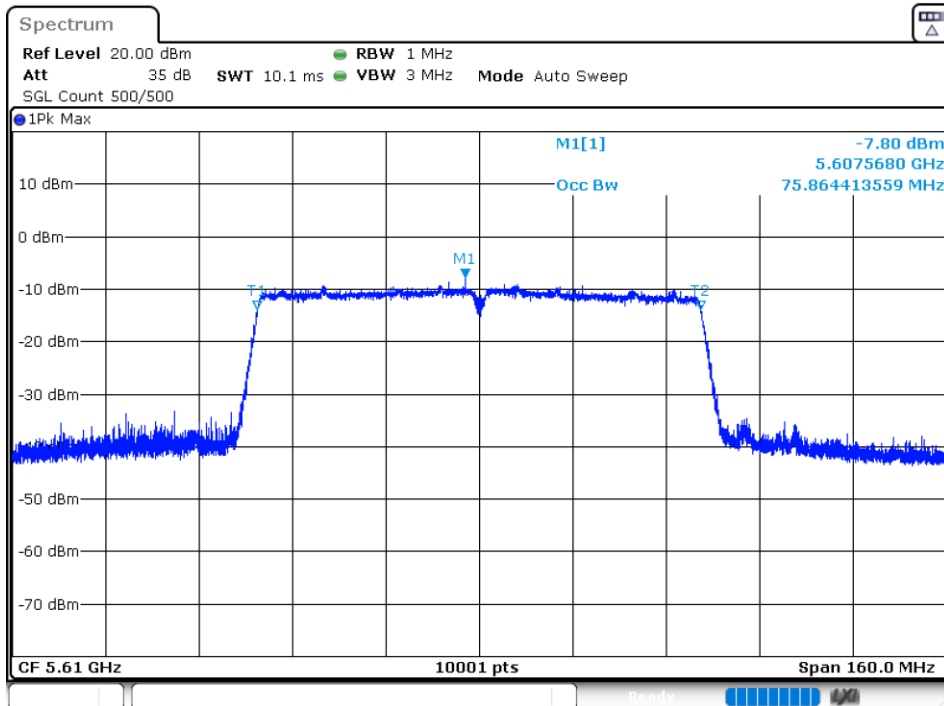

-26 dB BW NVNT 802.11ac40 5590MHz Ant1

OBW NVNT 802.11ac40 5670MHz Ant1

-26 dB BW NVNT 802.11ac40 5670MHz Ant1

OBW NVNT 802.11ac80 5530MHz Ant1

-26 dB BW NVNT 802.11ac80 5530MHz Ant1

OBW NVNT 802.11ac80 5610MHz Ant1