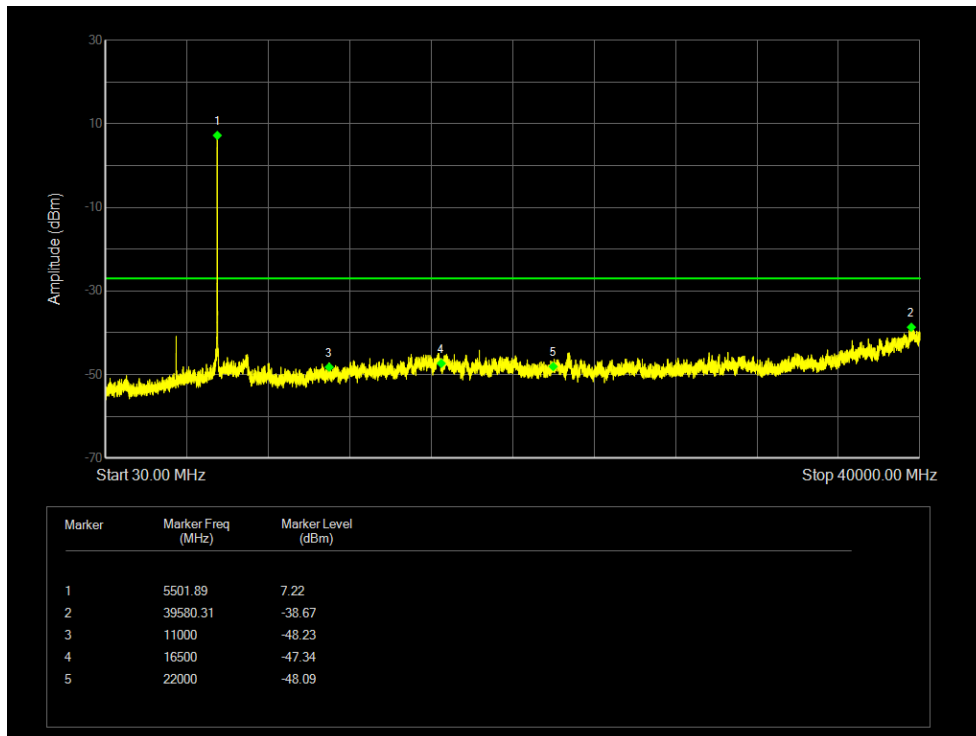

Band Edge NVNT 802.11ac40 5670MHz High Ant1

Band Edge NVNT 802.11ac80 5530MHz Low Ant1

Band Edge NVNT 802.11ac80 5610MHz High Ant1

Band Edge NVNT 802.11n(HT20) 5500MHz Low Ant1

Band Edge NVNT 802.11n(HT20) 5700MHz High Ant1

Band Edge NVNT 802.11n(HT40) 5510MHz Low Ant1

Band Edge NVNT 802.11n(HT40) 5670MHz High Ant1

**Conducted RF Spurious Emission**

Condition	Mode	Frequency (MHz)	Antenna	Max Value (dBc)	Limit (dBc)	Verdict
NVNT	802.11a	5500	Ant 1	-38.67	-27	Pass
NVNT	802.11a	5600	Ant 1	-38.21	-27	Pass
NVNT	802.11a	5700	Ant 1	-38.44	-27	Pass
NVNT	802.11ac20	5500	Ant 1	-38.47	-27	Pass
NVNT	802.11ac20	5600	Ant 1	-38.34	-27	Pass
NVNT	802.11ac20	5700	Ant 1	-36.99	-27	Pass
NVNT	802.11ac40	5510	Ant 1	-38.51	-27	Pass
NVNT	802.11ac40	5590	Ant 1	-38.37	-27	Pass
NVNT	802.11ac40	5670	Ant 1	-47.58	-27	Pass
NVNT	802.11ac80	5530	Ant 1	-38.24	-27	Pass
NVNT	802.11ac80	5610	Ant 1	-37.43	-27	Pass
NVNT	802.11n(HT20)	5500	Ant 1	-38.63	-27	Pass
NVNT	802.11n(HT20)	5600	Ant 1	-37.18	-27	Pass
NVNT	802.11n(HT20)	5700	Ant 1	-38.01	-27	Pass
NVNT	802.11n(HT40)	5510	Ant 1	-38.52	-27	Pass
NVNT	802.11n(HT40)	5590	Ant 1	-36.53	-27	Pass
NVNT	802.11n(HT40)	5670	Ant 1	-37.7	-27	Pass

Tx. Spurious NVNT 802.11a 5500MHz Ant1 Emission

Tx. Spurious NVNT 802.11a 5600MHz Ant1 Emission

Tx. Spurious NVNT 802.11a 5700MHz Ant1 Emission

Tx. Spurious NVNT 802.11ac20 5500MHz Ant1 Emission

Tx. Spurious NVNT 802.11ac20 5600MHz Ant1 Emission