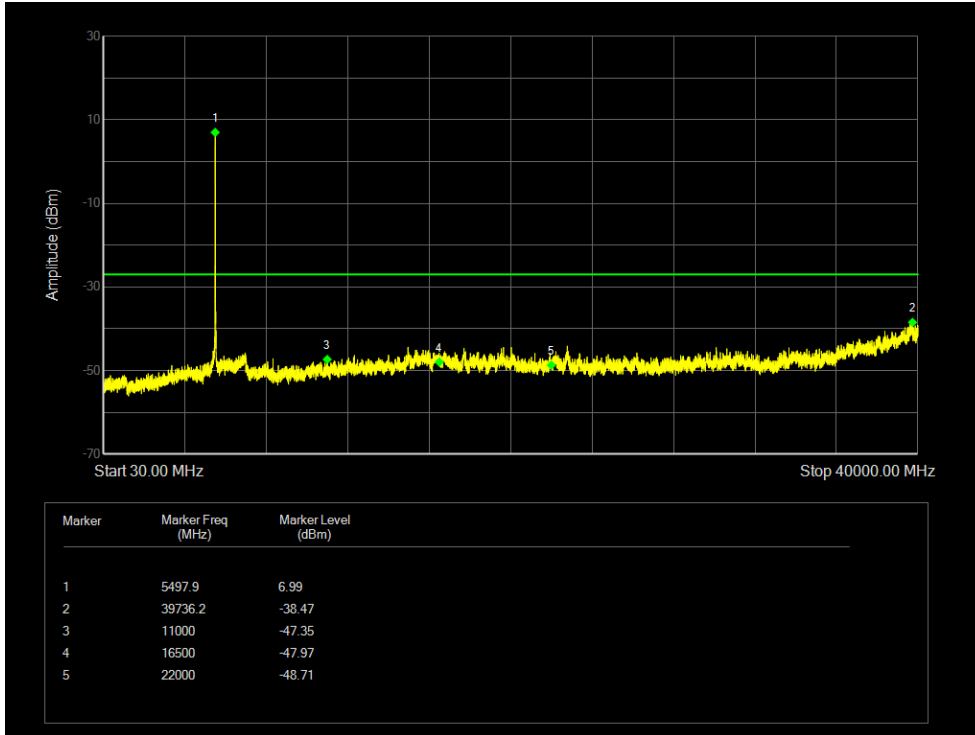

Band Edge NVNT 802.11n(HT40) 5510MHz Low Ant1

Band Edge NVNT 802.11n(HT40) 5670MHz High Ant1

**Conducted RF Spurious Emission**

Condition	Mode	Frequency (MHz)	Antenna	Max Value (dBc)	Limit (dBc)	Verdict
NVNT	802.11a	5500	Ant 1	-38.67	-27	Pass
NVNT	802.11a	5600	Ant 1	-38.21	-27	Pass
NVNT	802.11a	5700	Ant 1	-38.44	-27	Pass
NVNT	802.11ac20	5500	Ant 1	-38.47	-27	Pass
NVNT	802.11ac20	5600	Ant 1	-38.34	-27	Pass
NVNT	802.11ac20	5700	Ant 1	-36.99	-27	Pass
NVNT	802.11ac40	5510	Ant 1	-38.51	-27	Pass
NVNT	802.11ac40	5590	Ant 1	-38.37	-27	Pass
NVNT	802.11ac40	5670	Ant 1	-47.58	-27	Pass
NVNT	802.11ac80	5530	Ant 1	-38.24	-27	Pass
NVNT	802.11ac80	5610	Ant 1	-37.43	-27	Pass
NVNT	802.11n(HT20)	5500	Ant 1	-38.63	-27	Pass
NVNT	802.11n(HT20)	5600	Ant 1	-37.18	-27	Pass
NVNT	802.11n(HT20)	5700	Ant 1	-38.01	-27	Pass
NVNT	802.11n(HT40)	5510	Ant 1	-38.52	-27	Pass
NVNT	802.11n(HT40)	5590	Ant 1	-36.53	-27	Pass
NVNT	802.11n(HT40)	5670	Ant 1	-37.7	-27	Pass

Tx. Spurious NVNT 802.11a 5500MHz Ant1 Emission

Tx. Spurious NVNT 802.11a 5600MHz Ant1 Emission

Tx. Spurious NVNT 802.11a 5700MHz Ant1 Emission

Tx. Spurious NVNT 802.11ac20 5500MHz Ant1 Emission

Tx. Spurious NVNT 802.11ac20 5600MHz Ant1 Emission

Tx. Spurious NVNT 802.11ac20 5700MHz Ant1 Emission

Tx. Spurious NVNT 802.11ac40 5510MHz Ant1 Emission

Tx. Spurious NVNT 802.11ac40 5590MHz Ant1 Emission

Tx. Spurious NVNT 802.11ac40 5670MHz Ant1 Emission