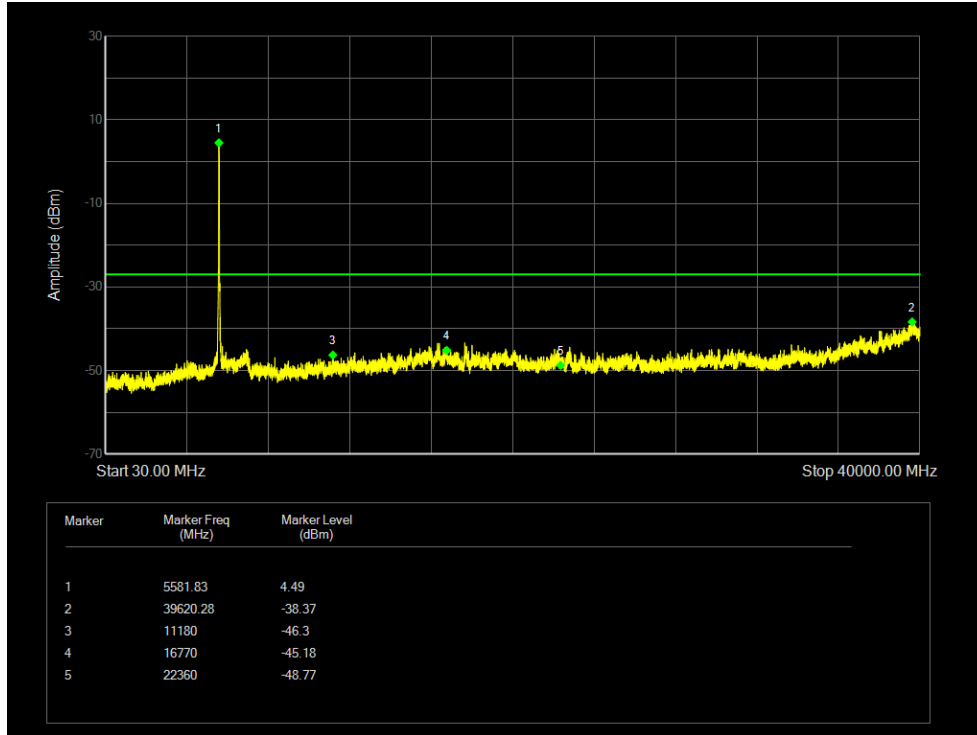

Band Edge NVNT 802.11n(HT40) 5510MHz Low Ant1

Band Edge NVNT 802.11n(HT40) 5670MHz High Ant1

**Conducted RF Spurious Emission**

Condition	Mode	Frequency (MHz)	Antenna	Max Value (dBc)	Limit (dBc)	Verdict
NVNT	802.11a	5500	Ant 1	-38.67	-27	Pass
NVNT	802.11a	5600	Ant 1	-38.21	-27	Pass
NVNT	802.11a	5700	Ant 1	-38.44	-27	Pass
NVNT	802.11ac20	5500	Ant 1	-38.47	-27	Pass
NVNT	802.11ac20	5600	Ant 1	-38.34	-27	Pass
NVNT	802.11ac20	5700	Ant 1	-36.99	-27	Pass
NVNT	802.11ac40	5510	Ant 1	-38.51	-27	Pass
NVNT	802.11ac40	5590	Ant 1	-38.37	-27	Pass
NVNT	802.11ac40	5670	Ant 1	-47.58	-27	Pass
NVNT	802.11ac80	5530	Ant 1	-38.24	-27	Pass
NVNT	802.11ac80	5610	Ant 1	-37.43	-27	Pass
NVNT	802.11n(HT20)	5500	Ant 1	-38.63	-27	Pass
NVNT	802.11n(HT20)	5600	Ant 1	-37.18	-27	Pass
NVNT	802.11n(HT20)	5700	Ant 1	-38.01	-27	Pass
NVNT	802.11n(HT40)	5510	Ant 1	-38.52	-27	Pass
NVNT	802.11n(HT40)	5590	Ant 1	-36.53	-27	Pass
NVNT	802.11n(HT40)	5670	Ant 1	-37.7	-27	Pass

Tx. Spurious NVNT 802.11a 5500MHz Ant1 Emission

Tx. Spurious NVNT 802.11a 5600MHz Ant1 Emission

Tx. Spurious NVNT 802.11a 5700MHz Ant1 Emission

Tx. Spurious NVNT 802.11ac20 5500MHz Ant1 Emission

Tx. Spurious NVNT 802.11ac20 5600MHz Ant1 Emission

Tx. Spurious NVNT 802.11ac20 5700MHz Ant1 Emission

Tx. Spurious NVNT 802.11ac40 5510MHz Ant1 Emission

Tx. Spurious NVNT 802.11ac40 5590MHz Ant1 Emission

Tx. Spurious NVNT 802.11ac40 5670MHz Ant1 Emission