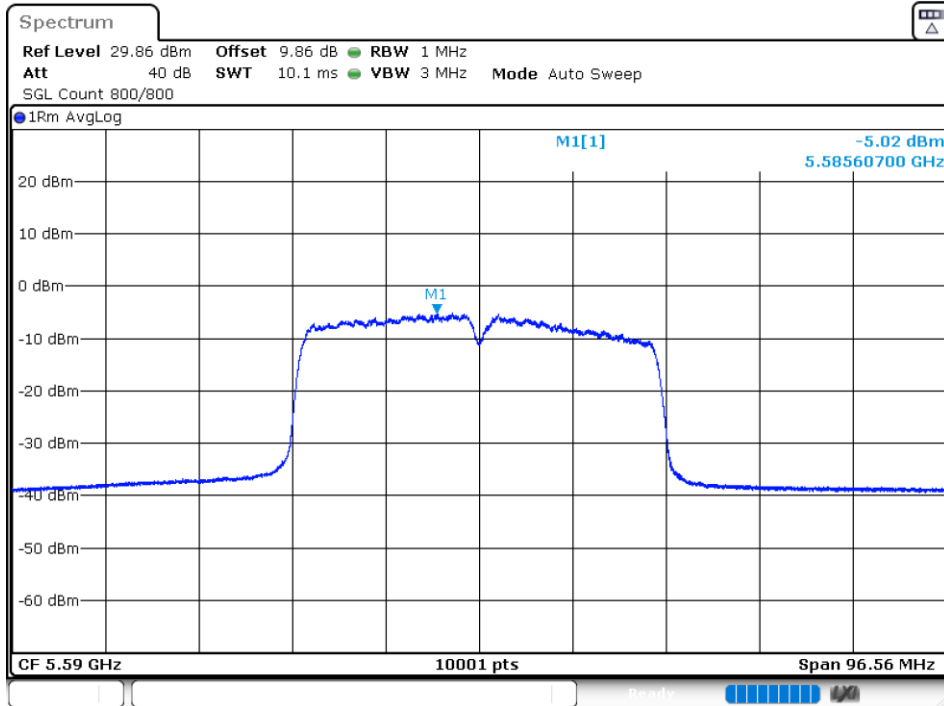

PSD NVNT 802.11ac40 5590MHz Ant1