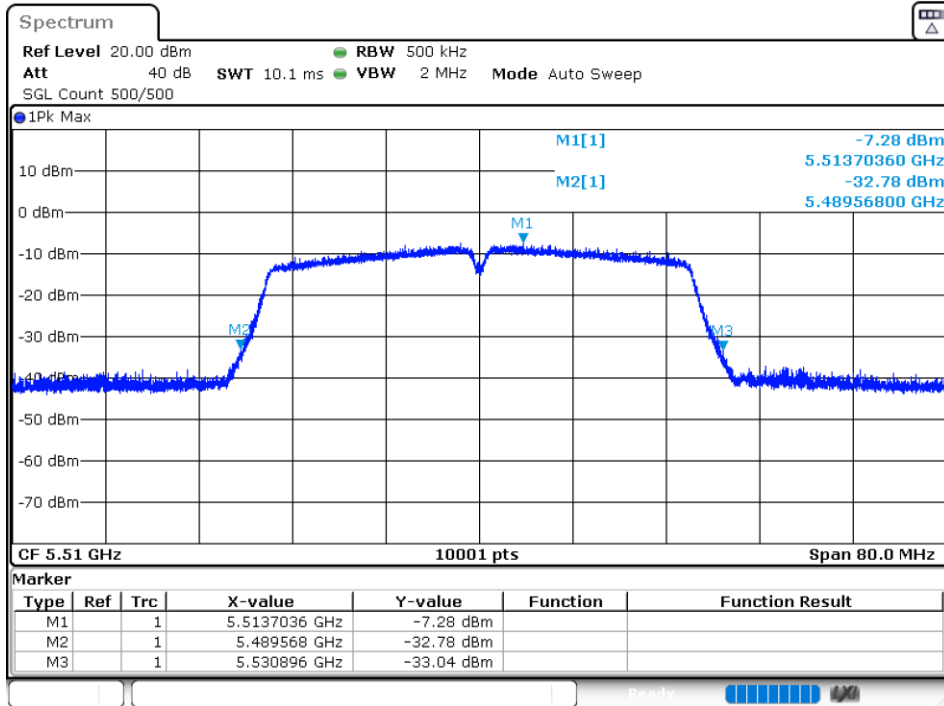

-26 dB BW NVNT 802.11n(HT40) 5510MHz Ant1