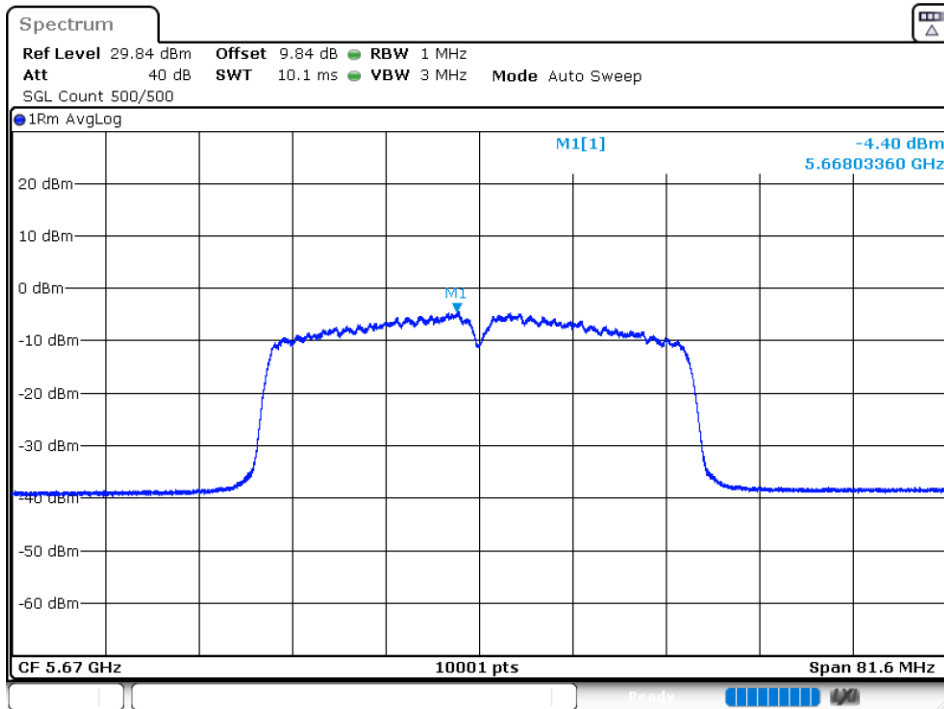

PSD NVNT 802.11n(HT40) 5670MHz Ant1