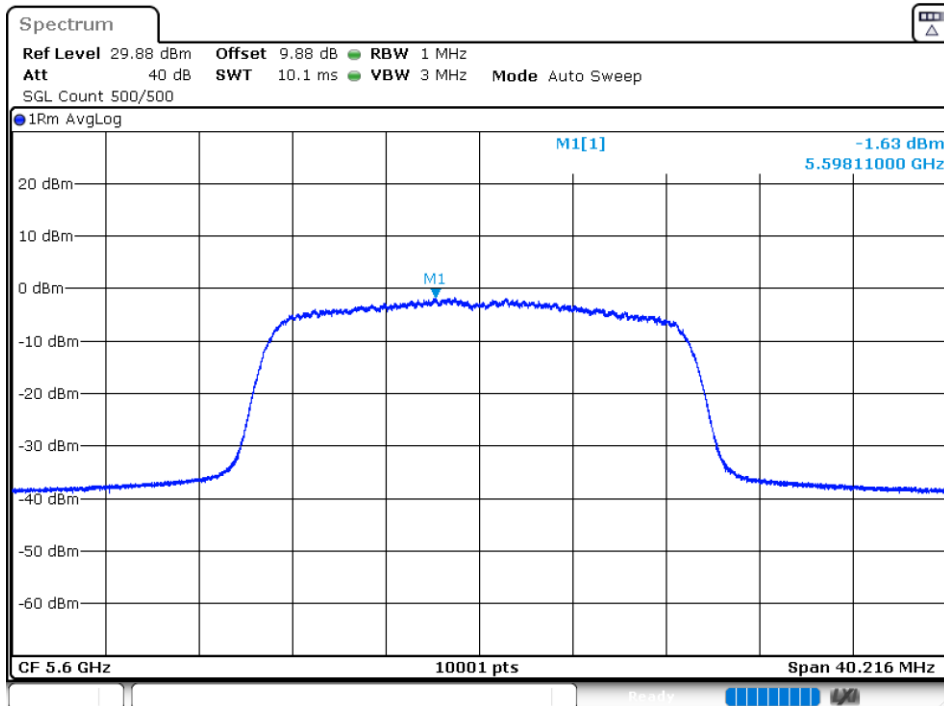

PSD NVNT 802.11a 5500MHz Ant1

PSD NVNT 802.11a 5600MHz Ant1

PSD NVNT 802.11a 5700MHz Ant1

PSD NVNT 802.11ac20 5500MHz Ant1

PSD NVNT 802.11ac20 5600MHz Ant1

PSD NVNT 802.11ac20 5700MHz Ant1

PSD NVNT 802.11ac40 5510MHz Ant1