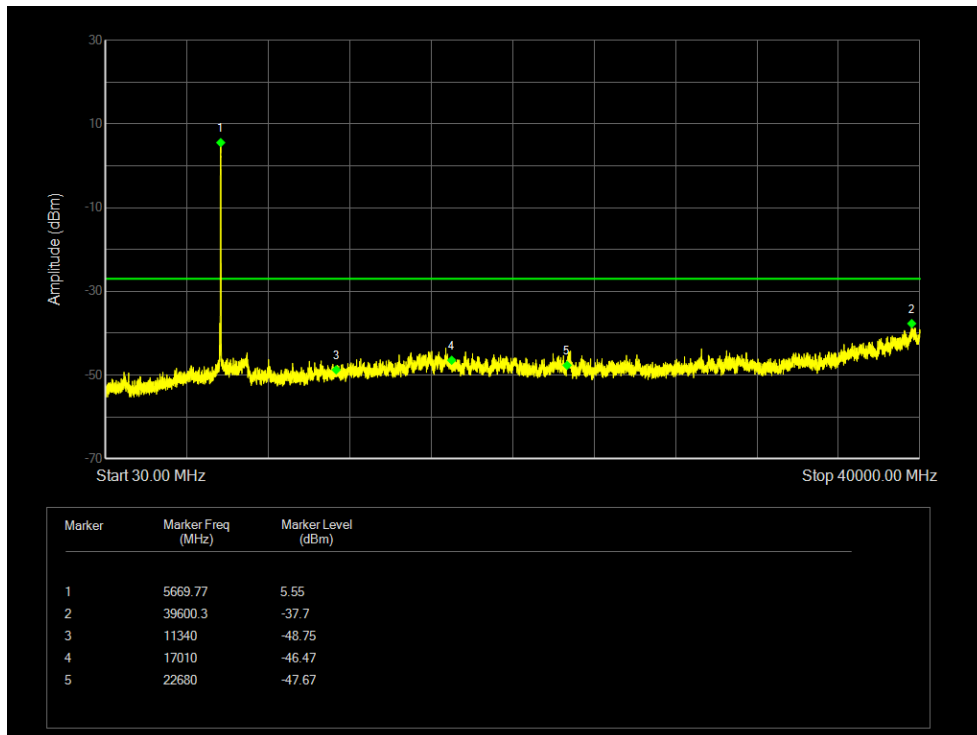

Tx. Spurious NVNT 802.11ac80 5530MHz Ant1 Emission

Tx. Spurious NVNT 802.11ac80 5610MHz Ant1 Emission

Tx. Spurious NVNT 802.11n(HT20) 5500MHz Ant1 Emission

Tx. Spurious NVNT 802.11n(HT20) 5600MHz Ant1 Emission

Tx. Spurious NVNT 802.11n(HT20) 5700MHz Ant1 Emission

Tx. Spurious NVNT 802.11n(HT40) 5510MHz Ant1 Emission

Tx. Spurious NVNT 802.11n(HT40) 5590MHz Ant1 Emission

Tx. Spurious NVNT 802.11n(HT40) 5670MHz Ant1 Emission

5.8G:

Duty Cycle

Condition	Mode	Frequency (MHz)	Duty Cycle (%)	Correction Factor (dB)
NVNT	802.11a	5745	97.35	0.12
NVNT	802.11a	5785	97.35	0.12
NVNT	802.11a	5825	97.35	0.12
NVNT	802.11ac20	5745	97.21	0.12
NVNT	802.11ac20	5785	97.2	0.12
NVNT	802.11ac20	5825	97.2	0.12
NVNT	802.11ac40	5755	94.58	0.24
NVNT	802.11ac40	5795	94.56	0.24
NVNT	802.11ac80	5775	89.77	0.47
NVNT	802.11n(HT20)	5745	97.17	0.12
NVNT	802.11n(HT20)	5785	97.18	0.12
NVNT	802.11n(HT20)	5825	97.18	0.12
NVNT	802.11n(HT40)	5755	94.59	0.24
NVNT	802.11n(HT40)	5795	94.59	0.24