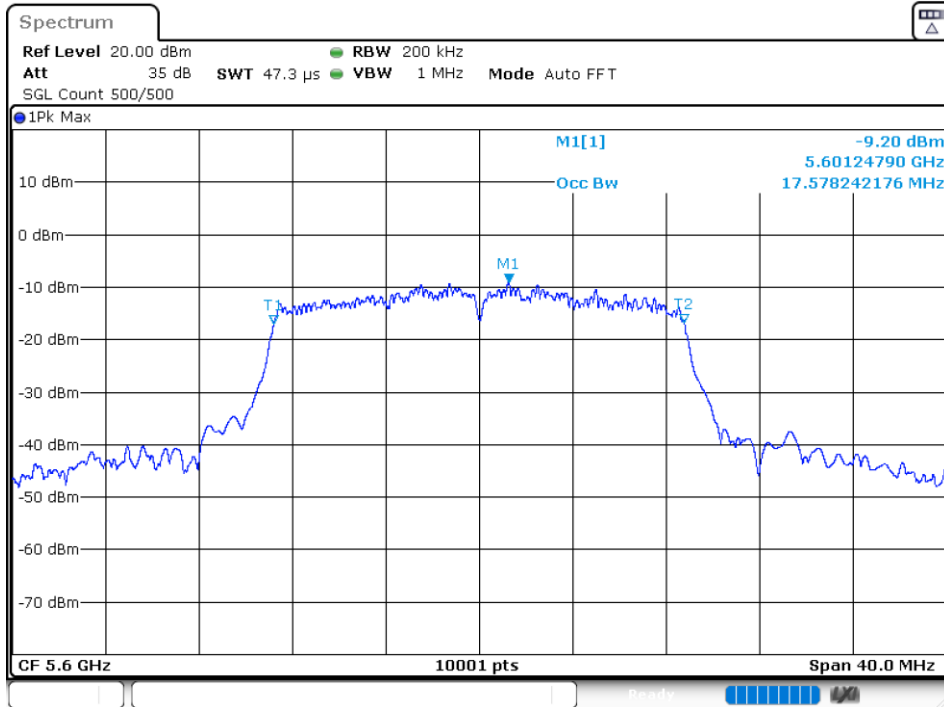

-26 dB BW NVNT 802.11ac80 5610MHz Ant1

OBW NVNT 802.11n(HT20) 5500MHz Ant1

-26 dB BW NVNT 802.11n(HT20) 5500MHz Ant1

OBW NVNT 802.11n(HT20) 5600MHz Ant1

-26 dB BW NVNT 802.11n(HT20) 5600MHz Ant1

OBW NVNT 802.11n(HT20) 5700MHz Ant1