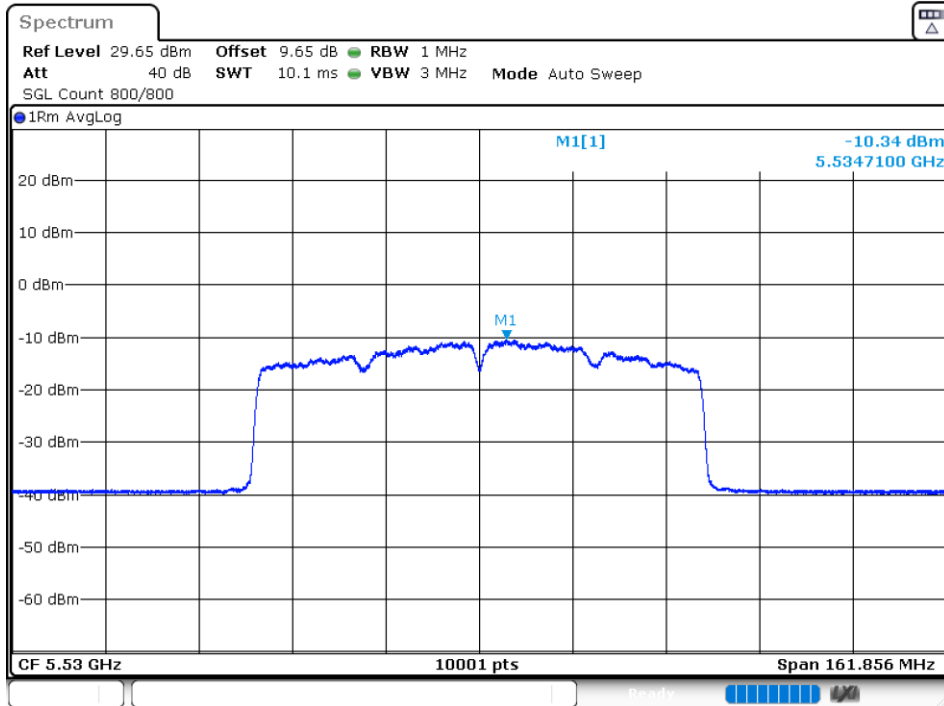

PSD NVNT 802.11ac80 5530MHz Ant1