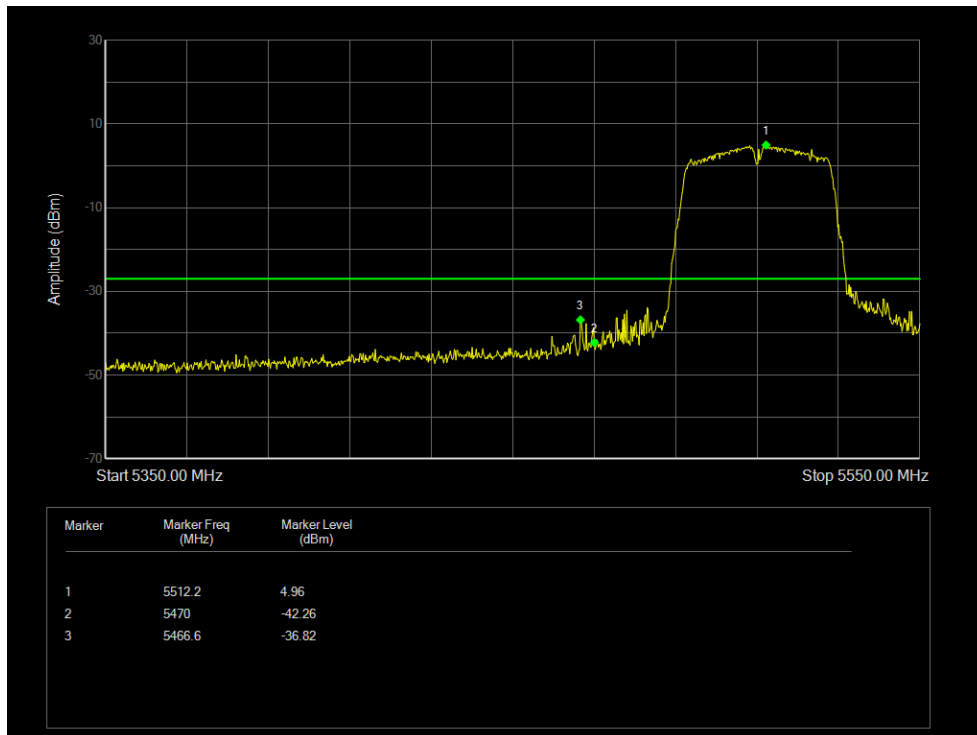

Band Edge NVNT 802.11a 5500MHz Low Ant1

Band Edge NVNT 802.11a 5700MHz High Ant1

Band Edge NVNT 802.11ac20 5500MHz Low Ant1

Band Edge NVNT 802.11ac20 5700MHz High Ant1

Band Edge NVNT 802.11ac40 5510MHz Low Ant1

Band Edge NVNT 802.11ac40 5670MHz High Ant1

Band Edge NVNT 802.11ac80 5530MHz Low Ant1

Band Edge NVNT 802.11ac80 5610MHz High Ant1

Band Edge NVNT 802.11n(HT20) 5500MHz Low Ant1

Band Edge NVNT 802.11n(HT20) 5700MHz High Ant1