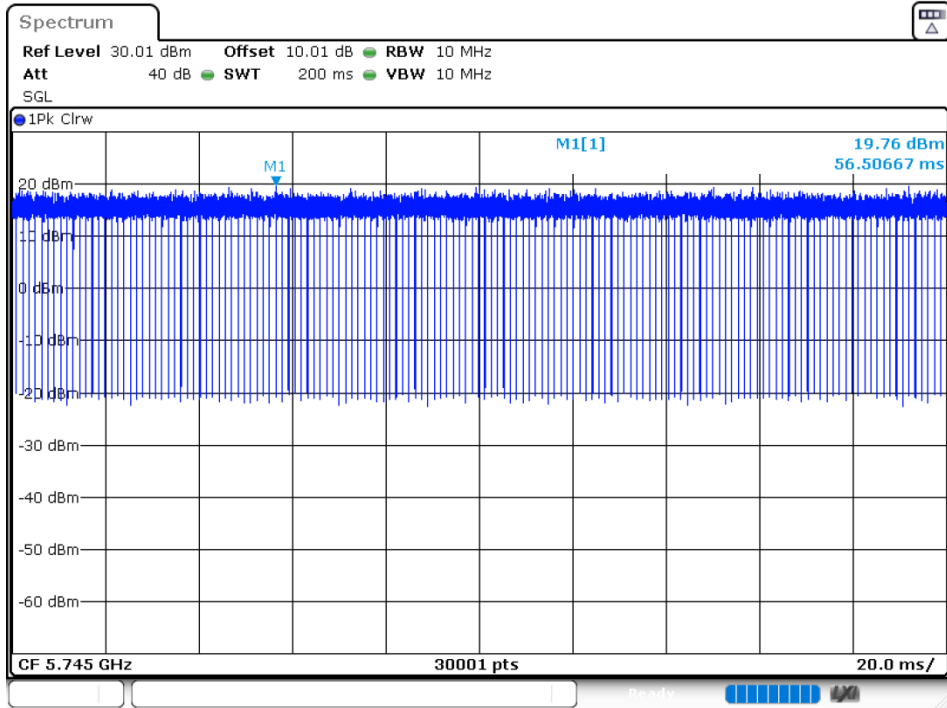

5.8G:

Duty Cycle

Condition	Mode	Frequency (MHz)	Duty Cycle (%)	Correction Factor (dB)
NVNT	802.11a	5745	97.35	0.12
NVNT	802.11a	5785	97.35	0.12
NVNT	802.11a	5825	97.35	0.12
NVNT	802.11ac20	5745	97.21	0.12
NVNT	802.11ac20	5785	97.2	0.12
NVNT	802.11ac20	5825	97.2	0.12
NVNT	802.11ac40	5755	94.58	0.24
NVNT	802.11ac40	5795	94.56	0.24
NVNT	802.11ac80	5775	89.77	0.47
NVNT	802.11n(HT20)	5745	97.17	0.12
NVNT	802.11n(HT20)	5785	97.18	0.12
NVNT	802.11n(HT20)	5825	97.18	0.12
NVNT	802.11n(HT40)	5755	94.59	0.24
NVNT	802.11n(HT40)	5795	94.59	0.24

Duty Cycle NVNT 802.11a 5745MHz

Duty Cycle NVNT 802.11a 5785MHz

Duty Cycle NVNT 802.11a 5825MHz

Duty Cycle NVNT 802.11ac20 5745MHz

Duty Cycle NVNT 802.11ac20 5785MHz

Duty Cycle NVNT 802.11ac20 5825MHz

Duty Cycle NVNT 802.11ac40 5755MHz