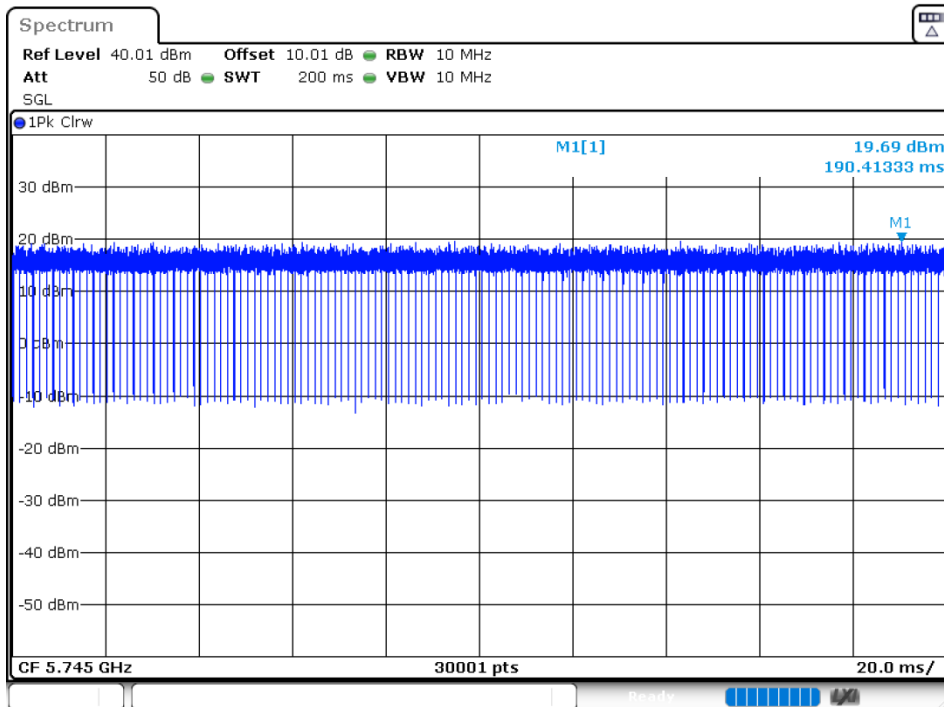

5.8G:

Duty Cycle

Condition	Mode	Frequency (MHz)	Duty Cycle (%)	Correction Factor (dB)
NVNT	802.11a	5745	97.35	0.12
NVNT	802.11a	5785	97.35	0.12
NVNT	802.11a	5825	97.35	0.12
NVNT	802.11ac20	5745	97.21	0.12
NVNT	802.11ac20	5785	97.2	0.12
NVNT	802.11ac20	5825	97.2	0.12
NVNT	802.11ac40	5755	94.58	0.24
NVNT	802.11ac40	5795	94.56	0.24
NVNT	802.11ac80	5775	89.77	0.47
NVNT	802.11n(HT20)	5745	97.17	0.12
NVNT	802.11n(HT20)	5785	97.18	0.12
NVNT	802.11n(HT20)	5825	97.18	0.12
NVNT	802.11n(HT40)	5755	94.59	0.24
NVNT	802.11n(HT40)	5795	94.59	0.24

Duty Cycle NVNT 802.11a 5745MHz