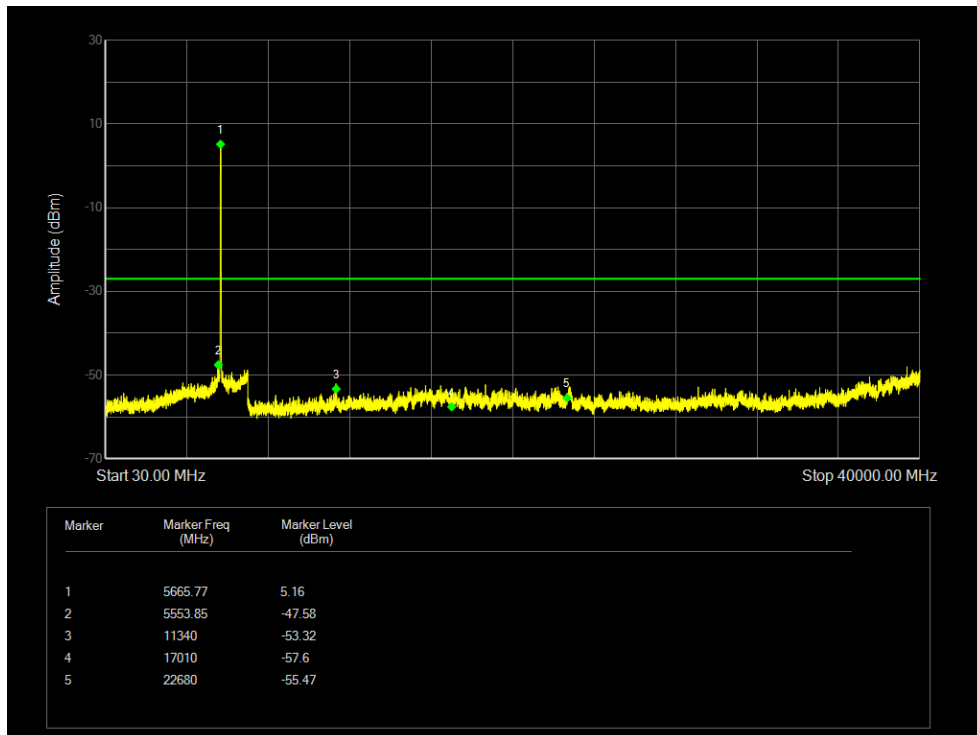

Tx. Spurious NVNT 802.11a 5500MHz Ant1 Emission

Tx. Spurious NVNT 802.11a 5600MHz Ant1 Emission

Tx. Spurious NVNT 802.11a 5700MHz Ant1 Emission

Tx. Spurious NVNT 802.11ac20 5500MHz Ant1 Emission

Tx. Spurious NVNT 802.11ac20 5600MHz Ant1 Emission

Tx. Spurious NVNT 802.11ac20 5700MHz Ant1 Emission

Tx. Spurious NVNT 802.11ac40 5510MHz Ant1 Emission

Tx. Spurious NVNT 802.11ac40 5590MHz Ant1 Emission

Tx. Spurious NVNT 802.11ac40 5670MHz Ant1 Emission

Tx. Spurious NVNT 802.11ac80 5530MHz Ant1 Emission

Tx. Spurious NVNT 802.11ac80 5610MHz Ant1 Emission

Tx. Spurious NVNT 802.11n(HT20) 5500MHz Ant1 Emission

Tx. Spurious NVNT 802.11n(HT20) 5600MHz Ant1 Emission