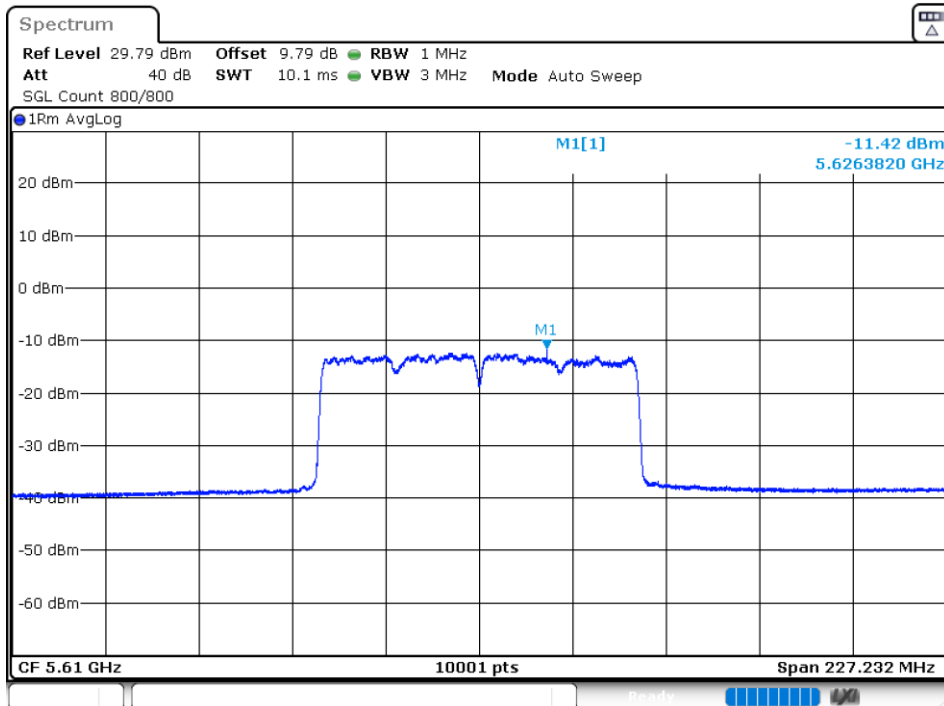

PSD NVNT 802.11ac40 5590MHz Ant1

PSD NVNT 802.11ac40 5670MHz Ant1

PSD NVNT 802.11ac80 5530MHz Ant1

PSD NVNT 802.11ac80 5610MHz Ant1

PSD NVNT 802.11n(HT20) 5500MHz Ant1

PSD NVNT 802.11n(HT20) 5600MHz Ant1

PSD NVNT 802.11n(HT20) 5700MHz Ant1