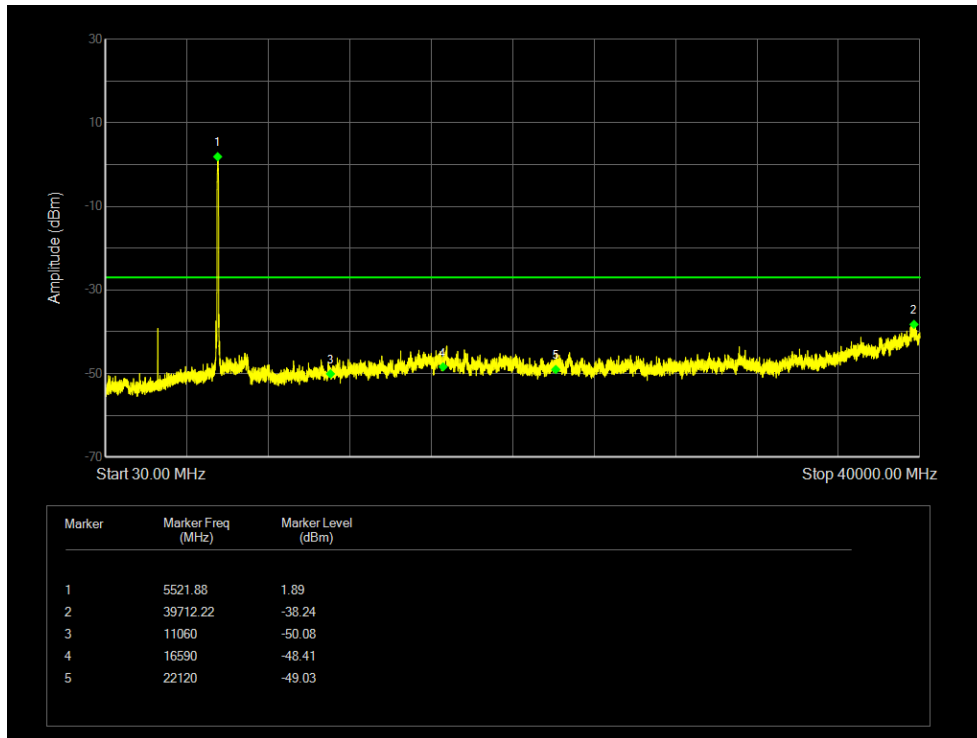

Tx. Spurious NVNT 802.11a 5500MHz Ant1 Emission

Tx. Spurious NVNT 802.11a 5600MHz Ant1 Emission

Tx. Spurious NVNT 802.11a 5700MHz Ant1 Emission

Tx. Spurious NVNT 802.11ac20 5500MHz Ant1 Emission

Tx. Spurious NVNT 802.11ac20 5600MHz Ant1 Emission

Tx. Spurious NVNT 802.11ac20 5700MHz Ant1 Emission

Tx. Spurious NVNT 802.11ac40 5510MHz Ant1 Emission

Tx. Spurious NVNT 802.11ac40 5590MHz Ant1 Emission

Tx. Spurious NVNT 802.11ac40 5670MHz Ant1 Emission

Tx. Spurious NVNT 802.11ac80 5530MHz Ant1 Emission

Tx. Spurious NVNT 802.11ac80 5610MHz Ant1 Emission

Tx. Spurious NVNT 802.11n(HT20) 5500MHz Ant1 Emission

Tx. Spurious NVNT 802.11n(HT20) 5600MHz Ant1 Emission