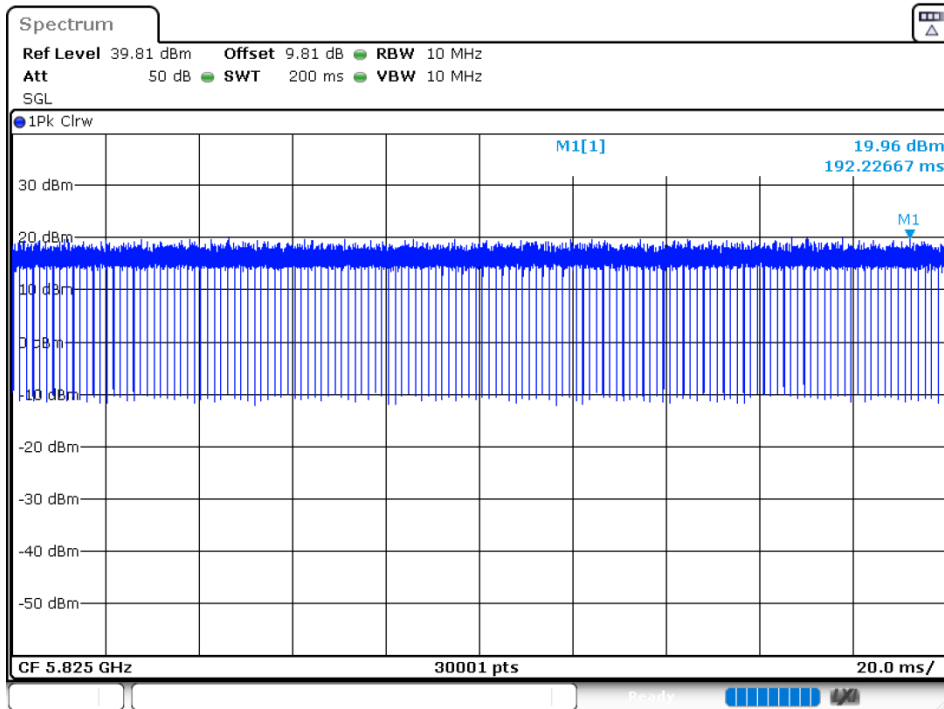

Duty Cycle NVNT 802.11a 5825MHz