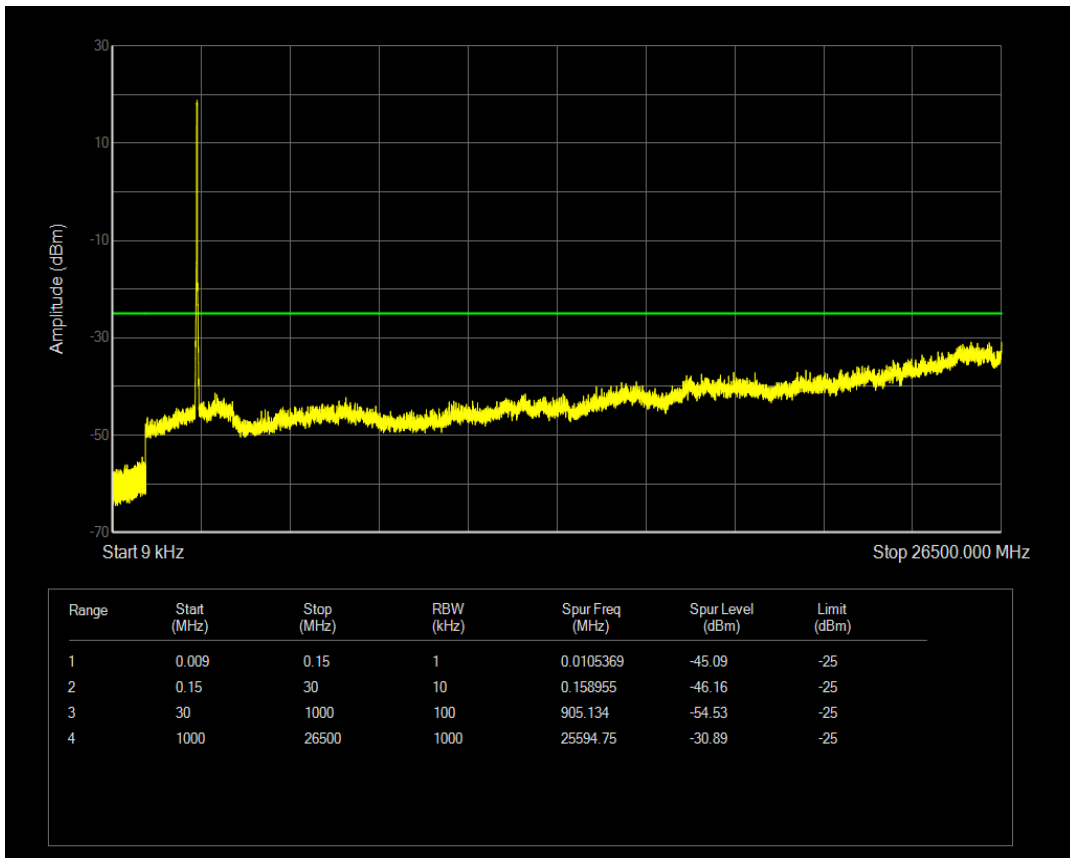

Band7 QPSK BW=20MHz Channel=20850 RB Size=100 Position=#0

Band7 QAM16 BW=20MHz Channel=20850 RB Size=1 Position=#0

Band7 QAM16 BW=20MHz Channel=20850 RB Size=100 Position=#0

Band7 QPSK BW=20MHz Channel=21100 RB Size=1 Position=#0

Band7 QPSK BW=20MHz Channel=21100 RB Size=100 Position=#0

Band7 QAM16 BW=20MHz Channel=21100 RB Size=1 Position=#0

Band7 QAM16 BW=20MHz Channel=21100 RB Size=100 Position=#0

Band7 QPSK BW=20MHz Channel=21350 RB Size=1 Position=#0