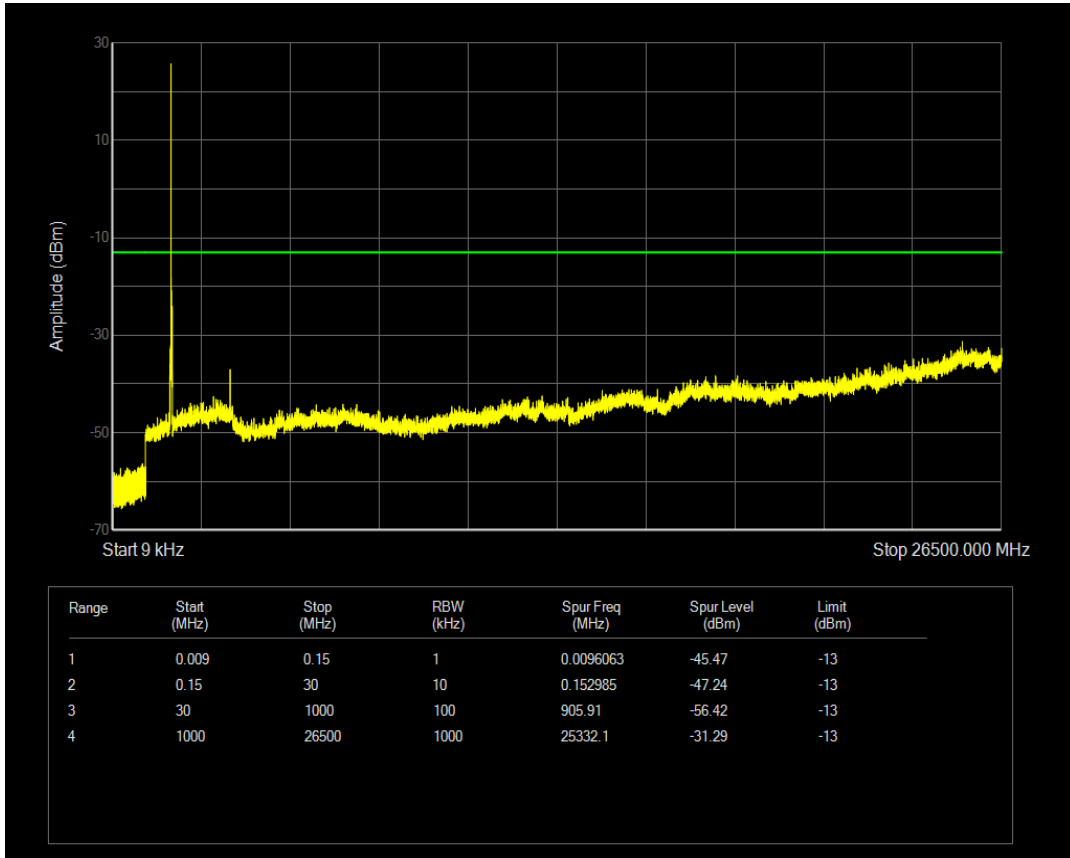

Band66 QPSK BW=20MHz Channel=132322 RB Size=100 Position=#0

Band66 QAM16 BW=20MHz Channel=132322 RB Size=1 Position=#0

Band66 QAM16 BW=20MHz Channel=132322 RB Size=100 Position=#0

Band66 QPSK BW=20MHz Channel=132572 RB Size=1 Position=#0

Band66 QPSK BW=20MHz Channel=132572 RB Size=100 Position=#0

Band66 QAM16 BW=20MHz Channel=132572 RB Size=1 Position=#0

Band66 QAM16 BW=20MHz Channel=132572 RB Size=100 Position=#0

Band66 QPSK BW=1.4MHz Channel=132665 RB Size=1 Position=#0