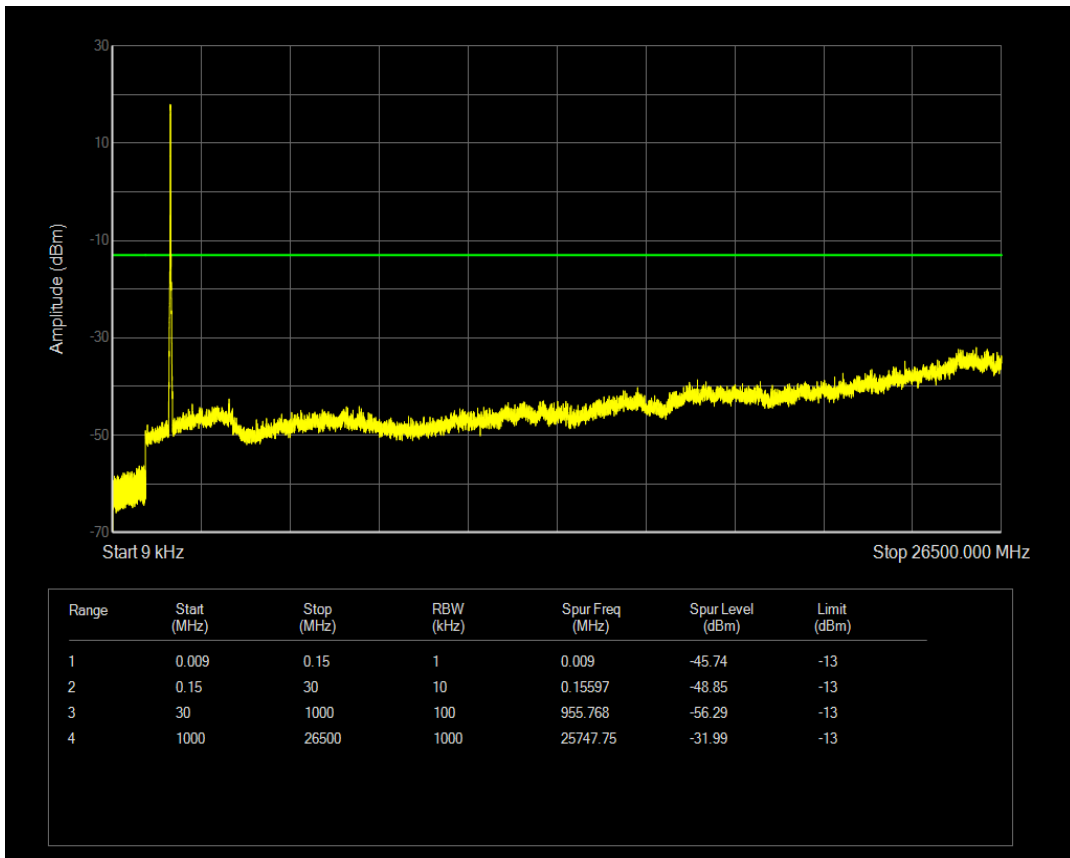

Band66 QAM16 BW=20MHz Channel=132322 RB Size=100 Position=#0

Band66 QPSK BW=20MHz Channel=132572 RB Size=1 Position=#0