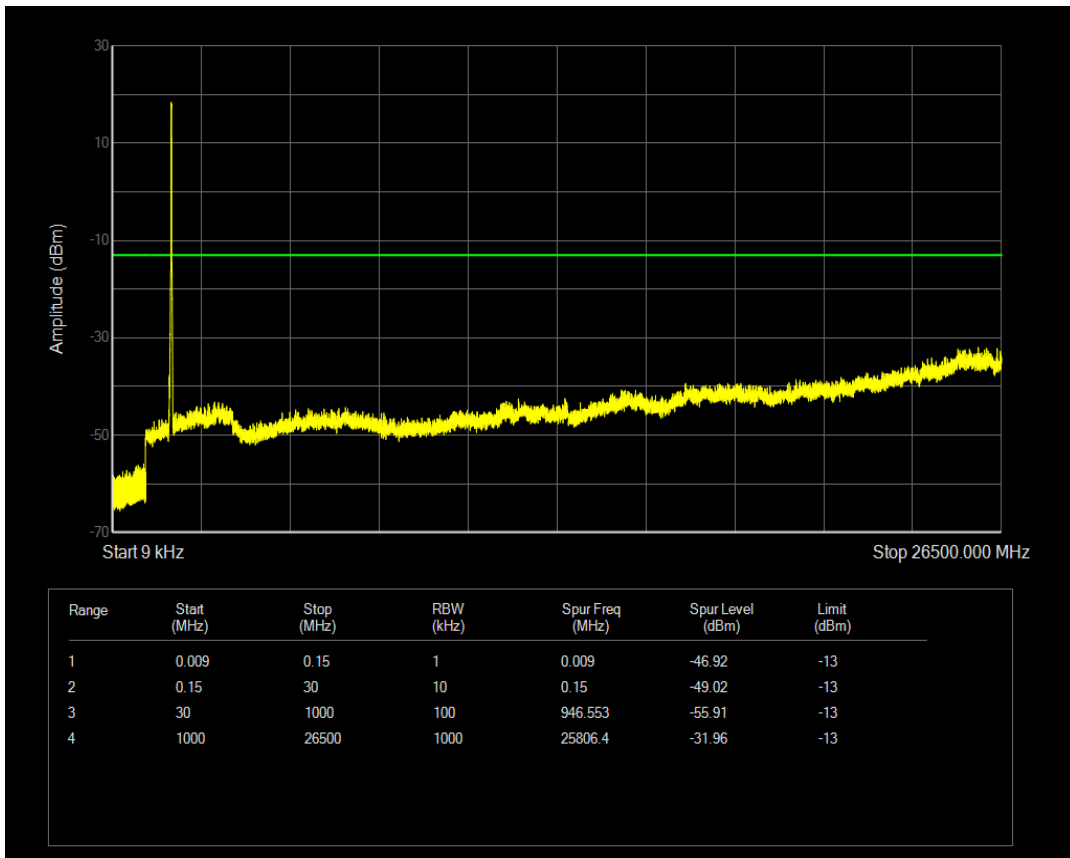

Band66 QPSK BW=20MHz Channel=132322 RB Size=100 Position=#0

Band66 QAM16 BW=20MHz Channel=132322 RB Size=1 Position=#0

Band66 QAM16 BW=20MHz Channel=132322 RB Size=100 Position=#0

Band66 QPSK BW=20MHz Channel=132572 RB Size=1 Position=#0

Band66 QPSK BW=20MHz Channel=132572 RB Size=100 Position=#0

Band66 QAM16 BW=20MHz Channel=132572 RB Size=1 Position=#0

Band66 QAM16 BW=20MHz Channel=132572 RB Size=100 Position=#0

Band66 QPSK BW=1.4MHz Channel=132665 RB Size=1 Position=#0