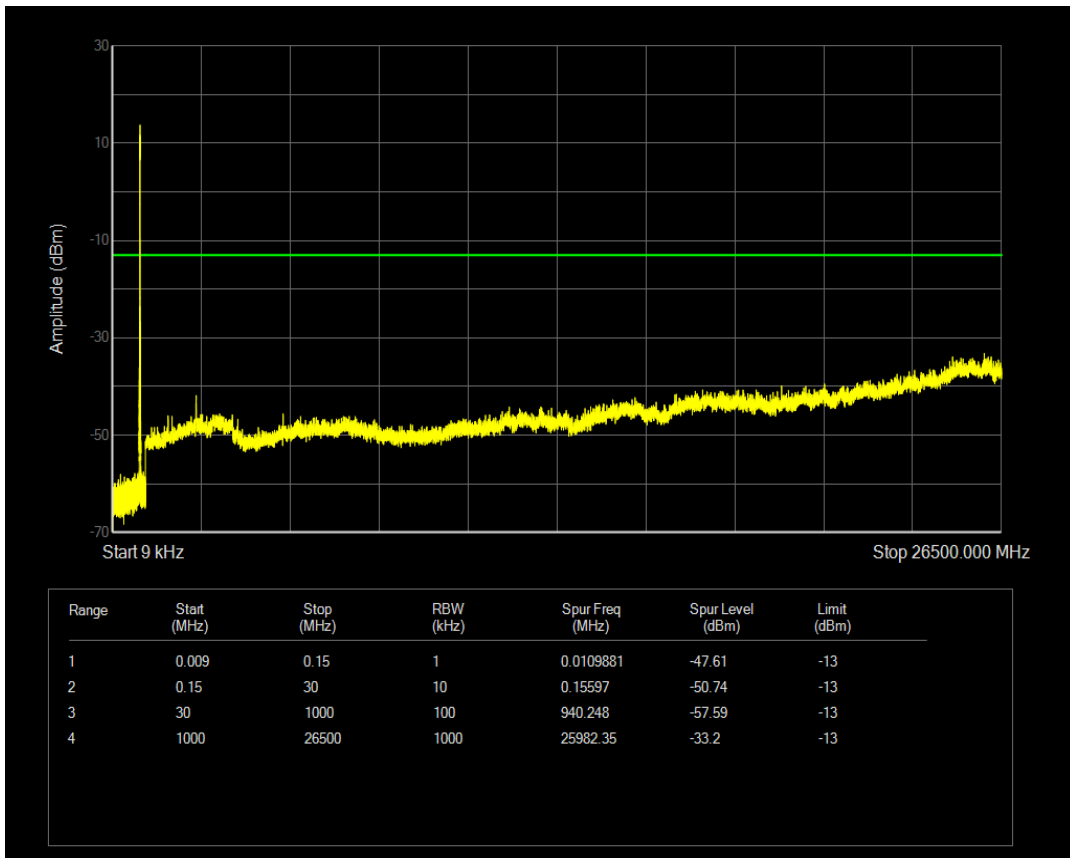

Band5 QPSK BW=10MHz Channel=20450 RB Size=50 Position=#0

Band5 QAM16 BW=10MHz Channel=20450 RB Size=1 Position=#0

Band5 QAM16 BW=10MHz Channel=20450 RB Size=50 Position=#0

Band5 QPSK BW=10MHz Channel=20525 RB Size=1 Position=#0

Band5 QPSK BW=10MHz Channel=20525 RB Size=50 Position=#0

Band5 QAM16 BW=10MHz Channel=20525 RB Size=1 Position=#0

Band5 QAM16 BW=10MHz Channel=20525 RB Size=50 Position=#0

Band5 QPSK BW=10MHz Channel=20600 RB Size=1 Position=#0