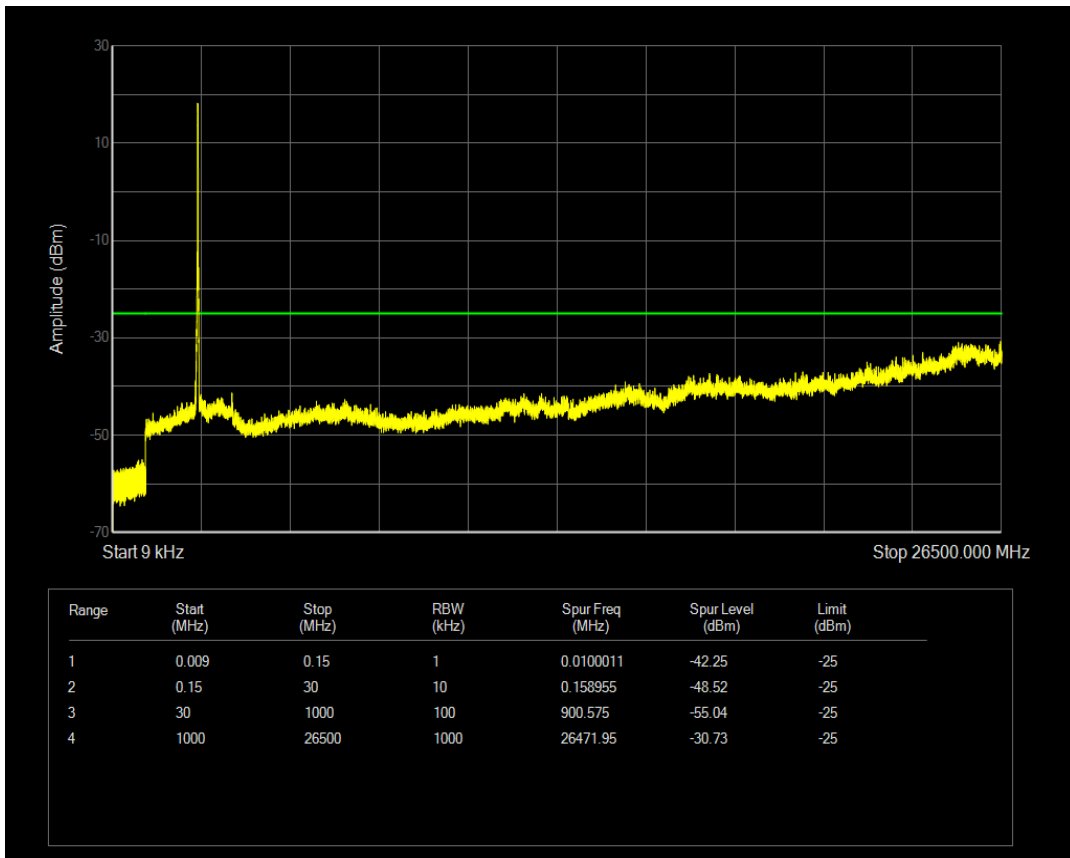

Band7 QPSK BW=20MHz Channel=20850 RB Size=100 Position=#0

Band7 QAM16 BW=20MHz Channel=20850 RB Size=1 Position=#0

Band7 QAM16 BW=20MHz Channel=20850 RB Size=100 Position=#0

Band7 QPSK BW=20MHz Channel=21100 RB Size=1 Position=#0

Band7 QPSK BW=20MHz Channel=21100 RB Size=100 Position=#0

Band7 QAM16 BW=20MHz Channel=21100 RB Size=1 Position=#0

Band7 QAM16 BW=20MHz Channel=21100 RB Size=100 Position=#0

Band7 QPSK BW=20MHz Channel=21350 RB Size=1 Position=#0

Band7 QPSK BW=20MHz Channel=21350 RB Size=100 Position=#0

Band7 QAM16 BW=20MHz Channel=21350 RB Size=1 Position=#0

Band7 QAM16 BW=20MHz Channel=21350 RB Size=100 Position=#0

Band7 QPSK BW=5MHz Channel=20775 RB Size=1 Position=#0