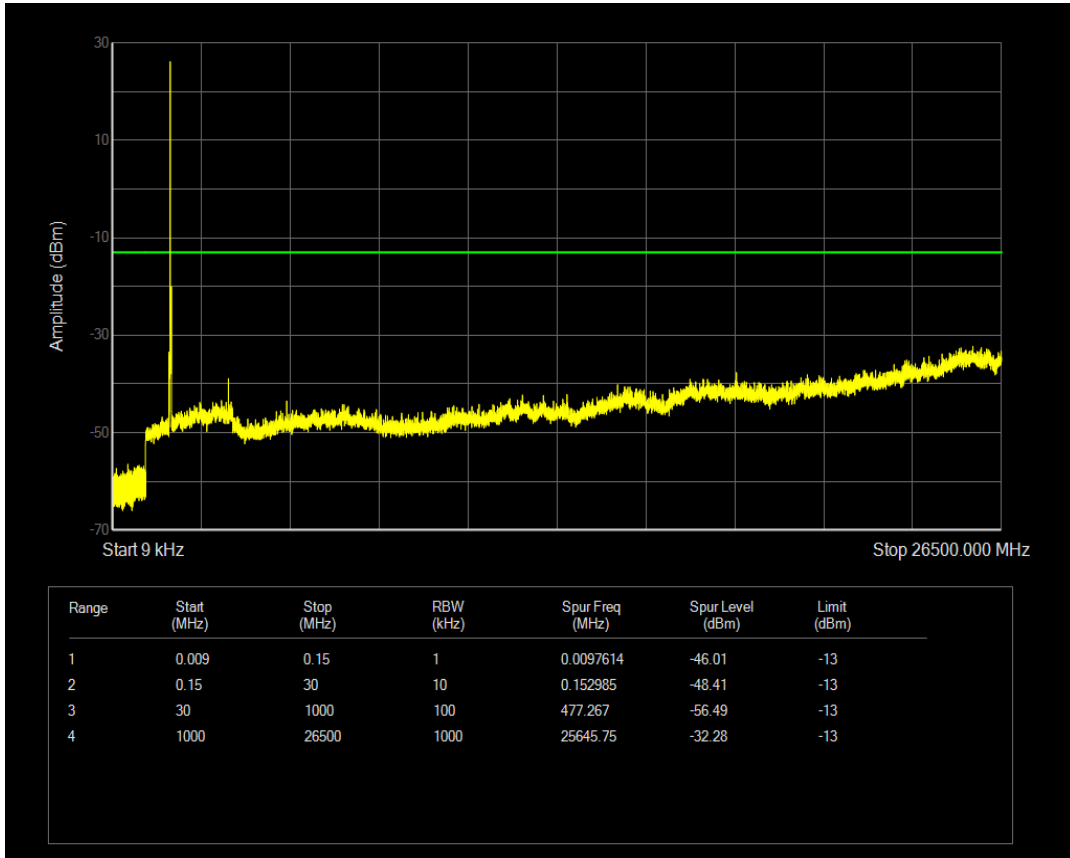

Band66 QPSK BW=20MHz Channel=132072 RB Size=100 Position=#0

Band66 QAM16 BW=20MHz Channel=132072 RB Size=1 Position=#0

Band66 QAM16 BW=20MHz Channel=132072 RB Size=100 Position=#0

Band66 QPSK BW=20MHz Channel=132322 RB Size=1 Position=#0