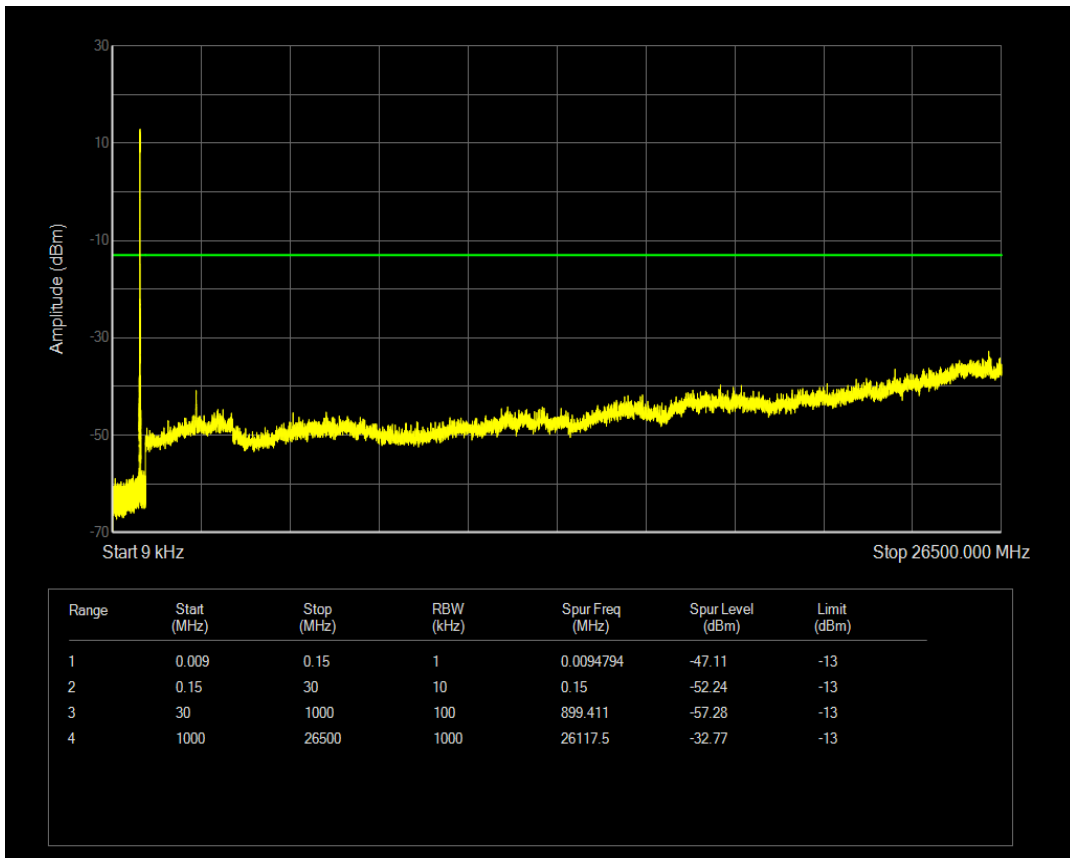

Band5 QPSK BW=10MHz Channel=20450 RB Size=50 Position=#0

Band5 QAM16 BW=10MHz Channel=20450 RB Size=1 Position=#0

Band5 QAM16 BW=10MHz Channel=20450 RB Size=50 Position=#0

Band5 QPSK BW=10MHz Channel=20525 RB Size=1 Position=#0

Band5 QPSK BW=10MHz Channel=20525 RB Size=50 Position=#0

Band5 QAM16 BW=10MHz Channel=20525 RB Size=1 Position=#0

Band5 QAM16 BW=10MHz Channel=20525 RB Size=50 Position=#0

Band5 QPSK BW=10MHz Channel=20600 RB Size=1 Position=#0