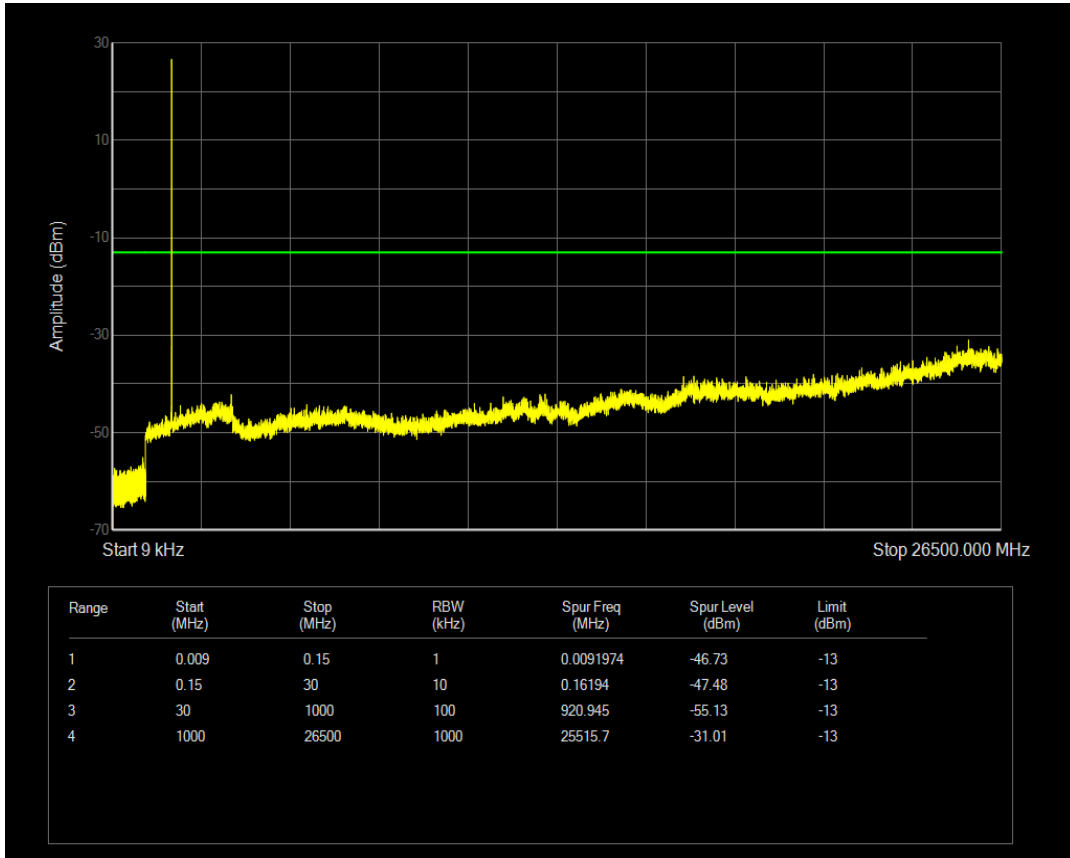

Band66 QPSK BW=20MHz Channel=132572 RB Size=100 Position=#0

Band66 QAM16 BW=20MHz Channel=132572 RB Size=1 Position=#0

Band66 QAM16 BW=20MHz Channel=132572 RB Size=100 Position=#0

Band66 QPSK BW=1.4MHz Channel=132665 RB Size=1 Position=#0