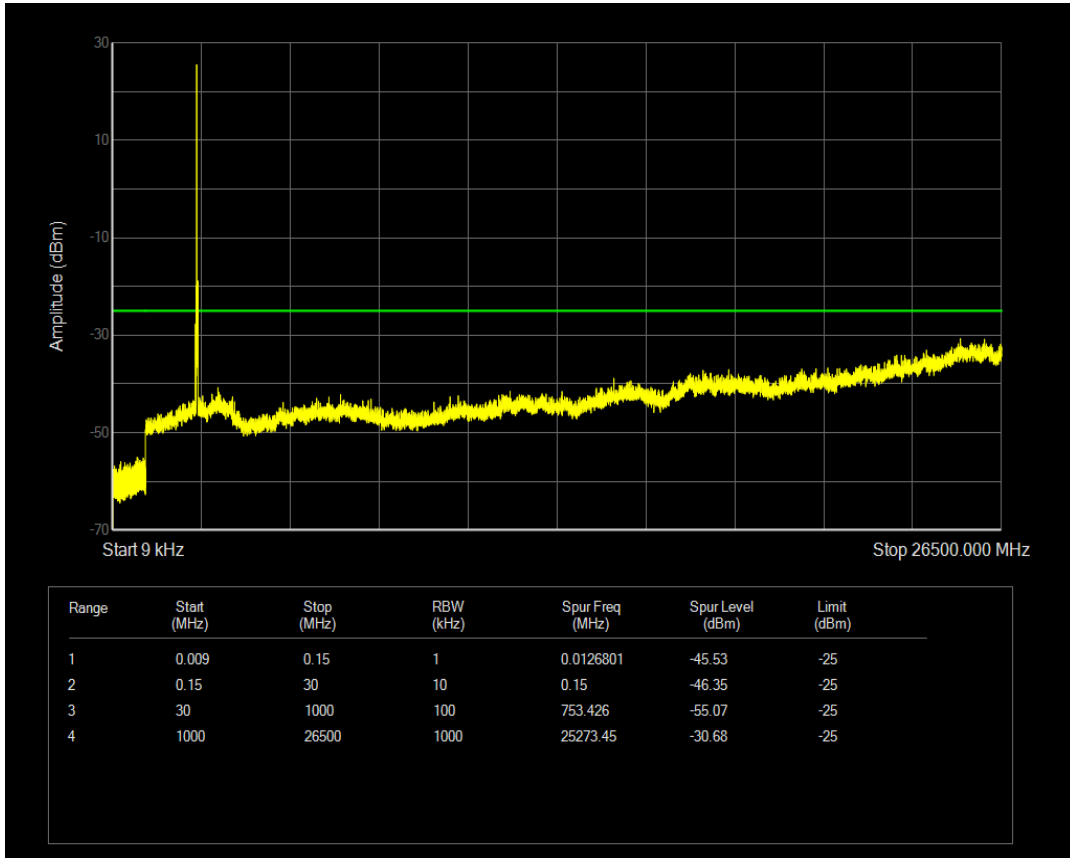

Band7 QPSK BW=20MHz Channel=20850 RB Size=100 Position=#0

Band7 QAM16 BW=20MHz Channel=20850 RB Size=1 Position=#0

Band7 QAM16 BW=20MHz Channel=20850 RB Size=100 Position=#0

Band7 QPSK BW=20MHz Channel=21100 RB Size=1 Position=#0

Band7 QPSK BW=20MHz Channel=21100 RB Size=100 Position=#0

Band7 QAM16 BW=20MHz Channel=21100 RB Size=1 Position=#0

Band7 QAM16 BW=20MHz Channel=21100 RB Size=100 Position=#0

Band7 QPSK BW=20MHz Channel=21350 RB Size=1 Position=#0