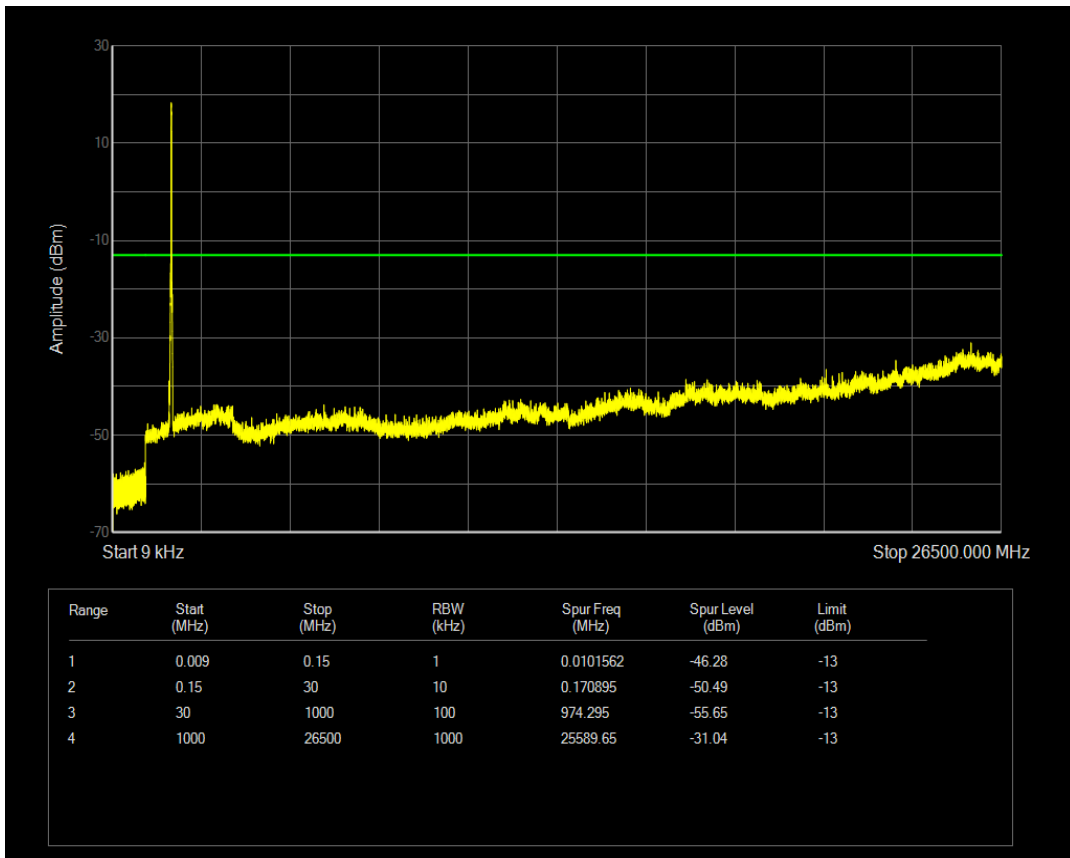

Band66 QPSK BW=20MHz Channel=132322 RB Size=100 Position=#0

Band66 QAM16 BW=20MHz Channel=132322 RB Size=1 Position=#0

Band66 QAM16 BW=20MHz Channel=132322 RB Size=100 Position=#0

Band66 QPSK BW=20MHz Channel=132572 RB Size=1 Position=#0

Band66 QPSK BW=20MHz Channel=132572 RB Size=100 Position=#0

Band66 QAM16 BW=20MHz Channel=132572 RB Size=1 Position=#0

Band66 QAM16 BW=20MHz Channel=132572 RB Size=100 Position=#0

Band66 QPSK BW=1.4MHz Channel=132665 RB Size=1 Position=#0