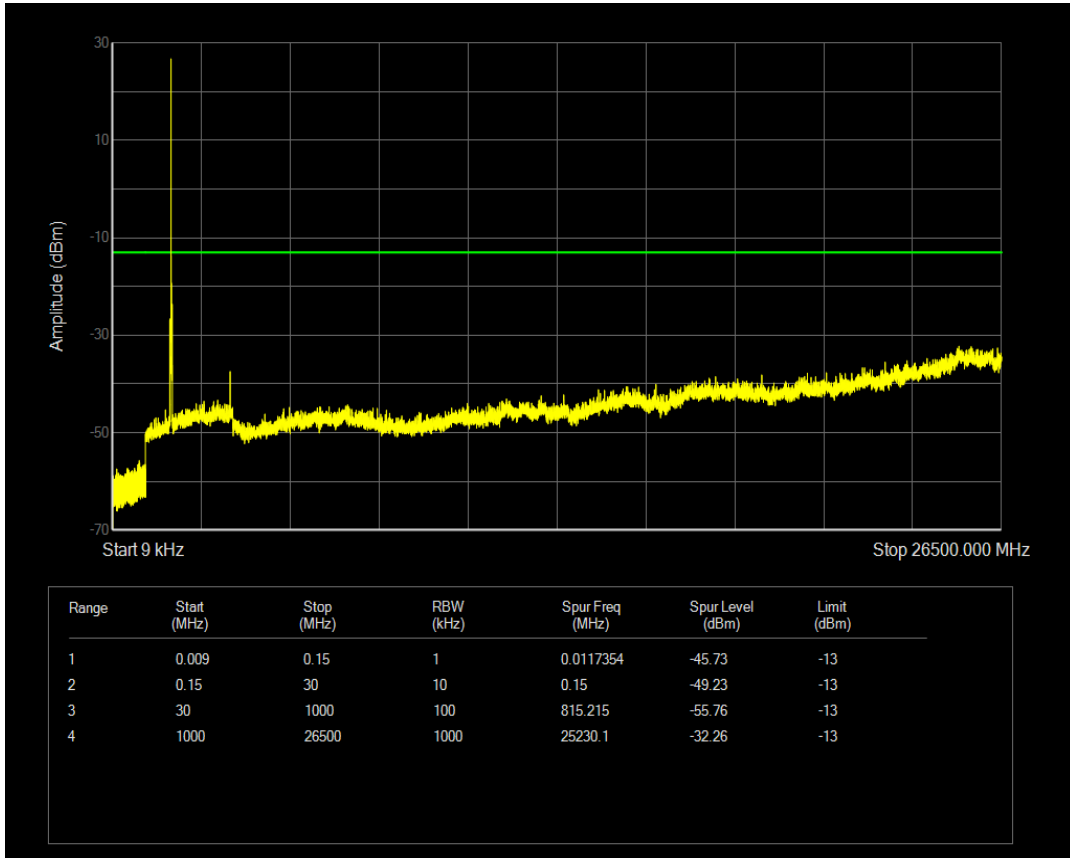

Band66 QPSK BW=20MHz Channel=132322 RB Size=100 Position=#0

Band66 QAM16 BW=20MHz Channel=132322 RB Size=1 Position=#0

Band66 QAM16 BW=20MHz Channel=132322 RB Size=100 Position=#0

Band66 QPSK BW=20MHz Channel=132572 RB Size=1 Position=#0

Band66 QPSK BW=20MHz Channel=132572 RB Size=100 Position=#0

Band66 QAM16 BW=20MHz Channel=132572 RB Size=1 Position=#0

Band66 QAM16 BW=20MHz Channel=132572 RB Size=100 Position=#0

Band66 QPSK BW=1.4MHz Channel=132665 RB Size=1 Position=#0