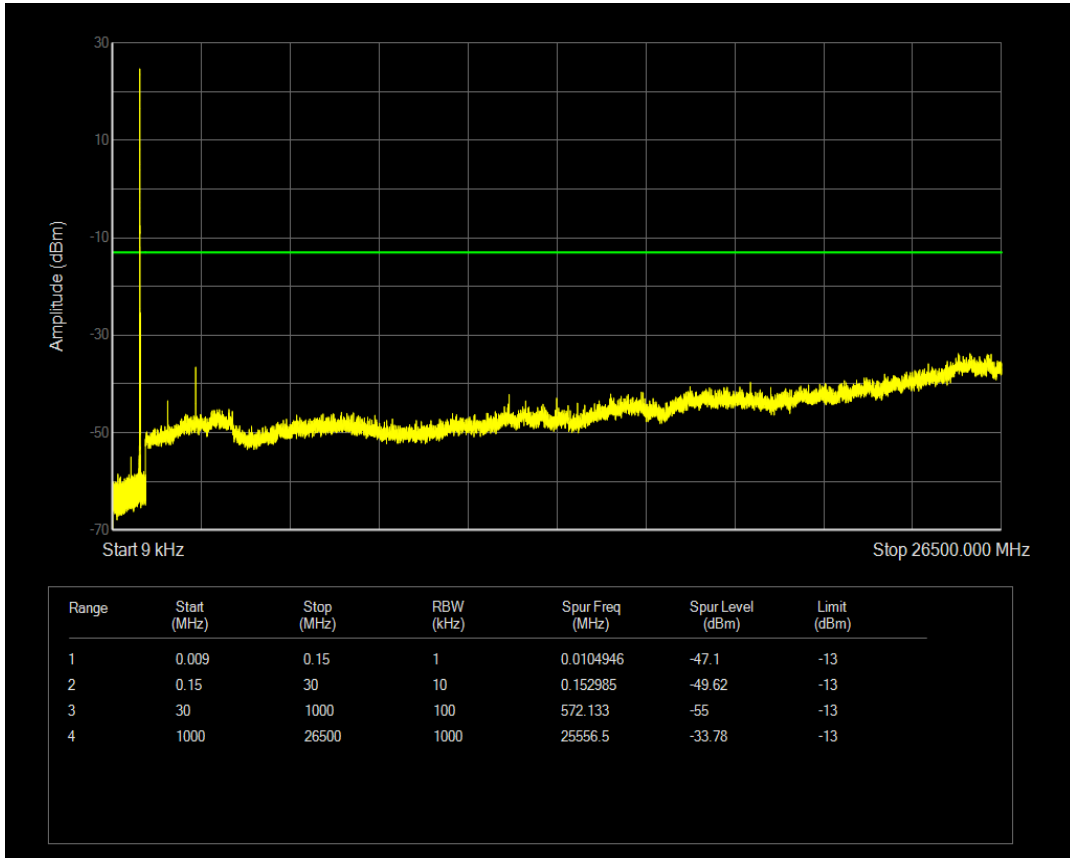

Band5 QPSK BW=10MHz Channel=20450 RB Size=50 Position=#0

Band5 QAM16 BW=10MHz Channel=20450 RB Size=1 Position=#0

Band5 QAM16 BW=10MHz Channel=20450 RB Size=50 Position=#0

Band5 QPSK BW=10MHz Channel=20525 RB Size=1 Position=#0

Band5 QPSK BW=10MHz Channel=20525 RB Size=50 Position=#0

Band5 QAM16 BW=10MHz Channel=20525 RB Size=1 Position=#0

Band5 QAM16 BW=10MHz Channel=20525 RB Size=50 Position=#0

Band5 QPSK BW=10MHz Channel=20600 RB Size=1 Position=#0