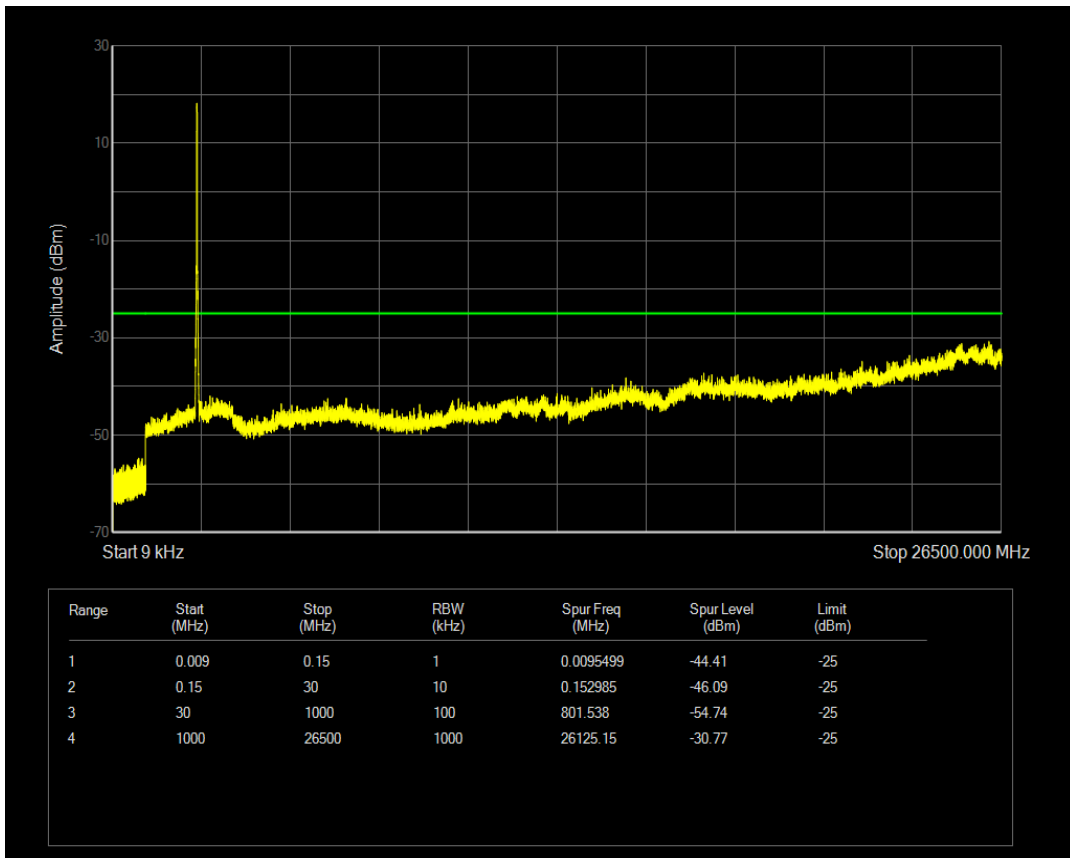

Band7 QPSK BW=20MHz Channel=20850 RB Size=100 Position=#0

Band7 QAM16 BW=20MHz Channel=20850 RB Size=1 Position=#0

Band7 QAM16 BW=20MHz Channel=20850 RB Size=100 Position=#0

Band7 QPSK BW=20MHz Channel=21100 RB Size=1 Position=#0

Band7 QPSK BW=20MHz Channel=21100 RB Size=100 Position=#0

Band7 QAM16 BW=20MHz Channel=21100 RB Size=1 Position=#0

Band7 QAM16 BW=20MHz Channel=21100 RB Size=100 Position=#0

Band7 QPSK BW=20MHz Channel=21350 RB Size=1 Position=#0