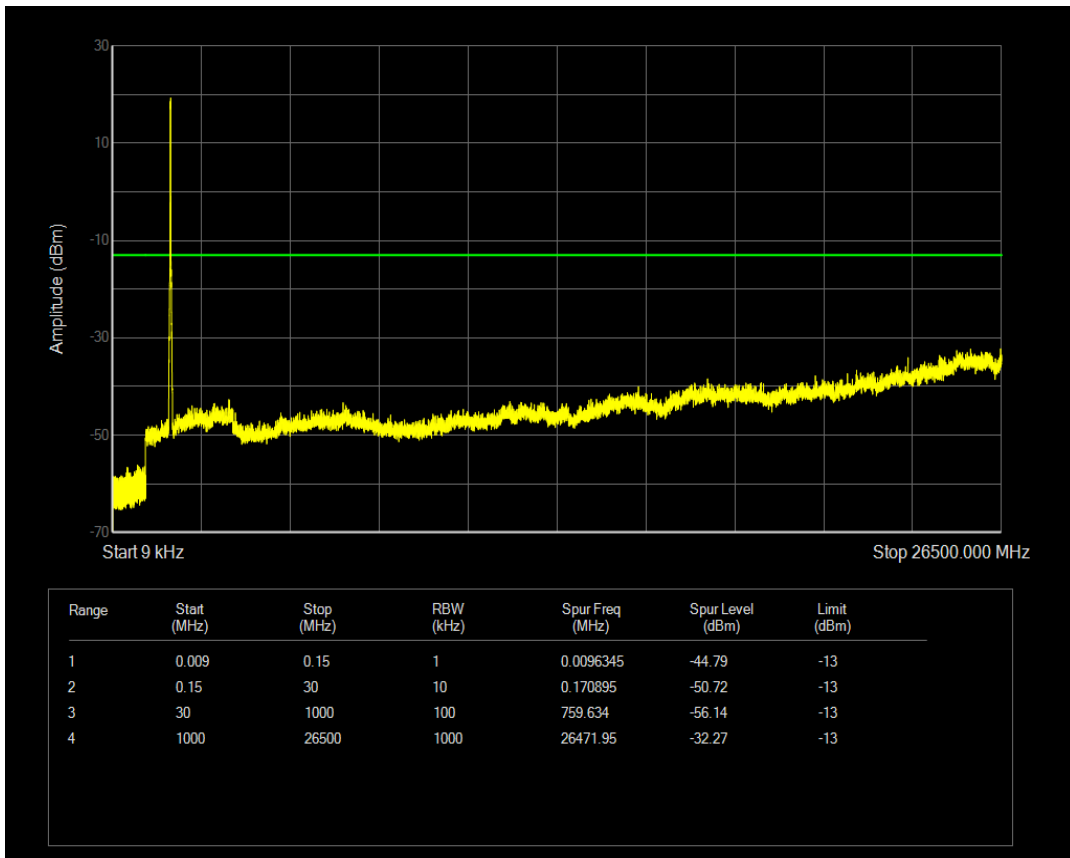

Band66 QPSK BW=20MHz Channel=132322 RB Size=100 Position=#0

Band66 QAM16 BW=20MHz Channel=132322 RB Size=1 Position=#0