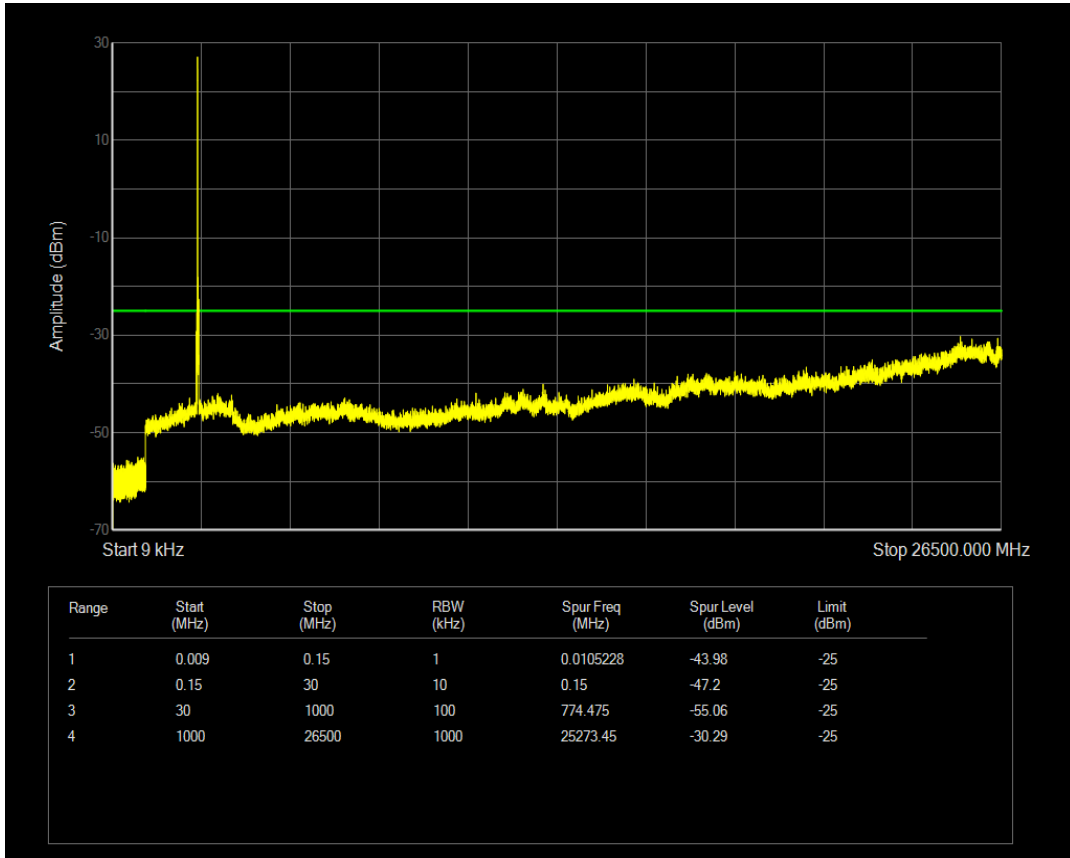

Band7 QPSK BW=20MHz Channel=20850 RB Size=100 Position=#0

Band7 QAM16 BW=20MHz Channel=20850 RB Size=1 Position=#0

Band7 QAM16 BW=20MHz Channel=20850 RB Size=100 Position=#0

Band7 QPSK BW=20MHz Channel=21100 RB Size=1 Position=#0

Band7 QPSK BW=20MHz Channel=21100 RB Size=100 Position=#0

Band7 QAM16 BW=20MHz Channel=21100 RB Size=1 Position=#0

Band7 QAM16 BW=20MHz Channel=21100 RB Size=100 Position=#0

Band7 QPSK BW=20MHz Channel=21350 RB Size=1 Position=#0

Band7 QPSK BW=20MHz Channel=21350 RB Size=100 Position=#0

Band7 QAM16 BW=20MHz Channel=21350 RB Size=1 Position=#0

Band7 QAM16 BW=20MHz Channel=21350 RB Size=100 Position=#0

Band7 QPSK BW=5MHz Channel=20775 RB Size=1 Position=#0