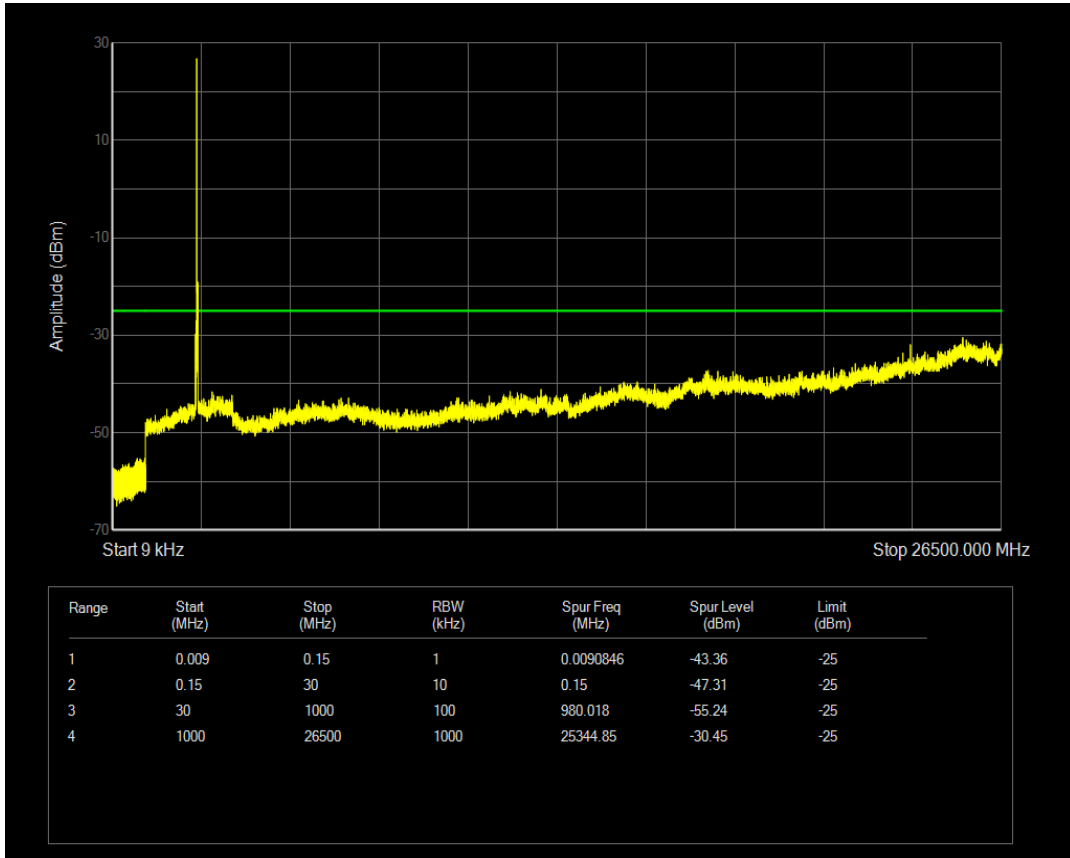

Band7 QPSK BW=20MHz Channel=20850 RB Size=100 Position=#0

Band7 QAM16 BW=20MHz Channel=20850 RB Size=1 Position=#0

Band7 QAM16 BW=20MHz Channel=20850 RB Size=100 Position=#0

Band7 QPSK BW=20MHz Channel=21100 RB Size=1 Position=#0

Band7 QPSK BW=20MHz Channel=21100 RB Size=100 Position=#0

Band7 QAM16 BW=20MHz Channel=21100 RB Size=1 Position=#0

Band7 QAM16 BW=20MHz Channel=21100 RB Size=100 Position=#0

Band7 QPSK BW=20MHz Channel=21350 RB Size=1 Position=#0