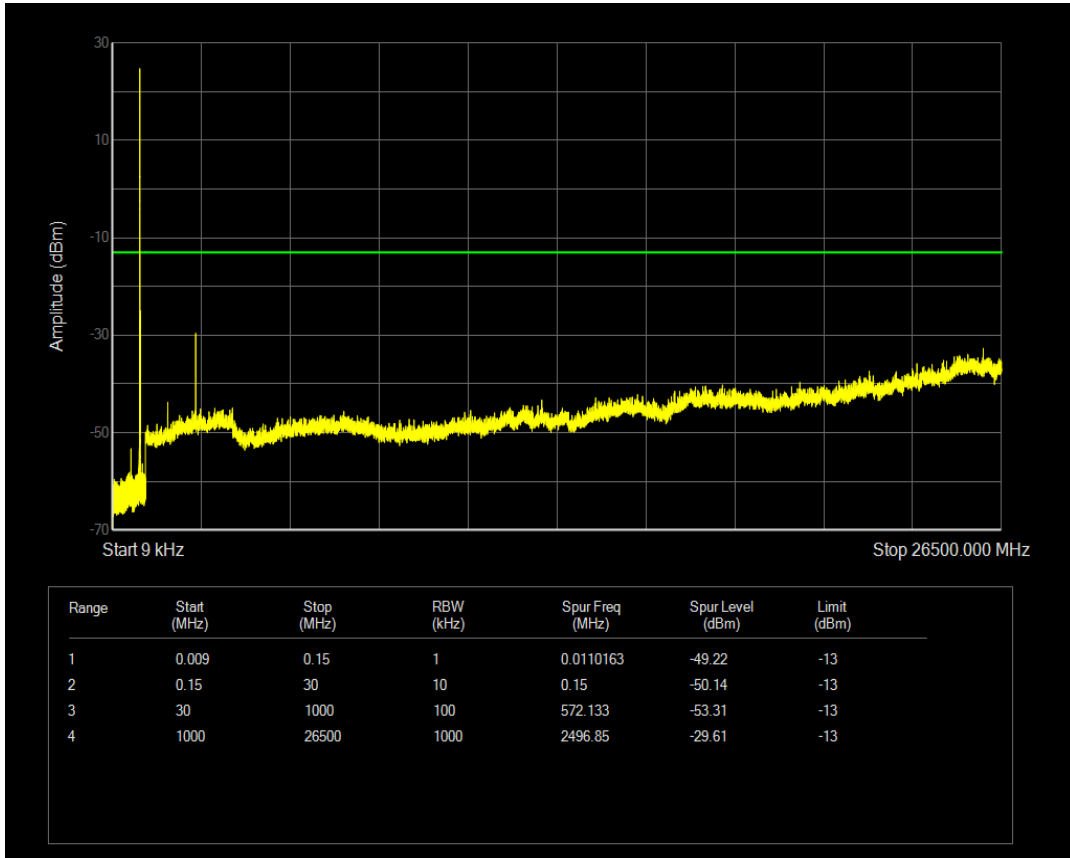

Band5 QPSK BW=10MHz Channel=20450 RB Size=50 Position=#0

Band5 QAM16 BW=10MHz Channel=20450 RB Size=1 Position=#0

Band5 QAM16 BW=10MHz Channel=20450 RB Size=50 Position=#0

Band5 QPSK BW=10MHz Channel=20525 RB Size=1 Position=#0

Band5 QPSK BW=10MHz Channel=20525 RB Size=50 Position=#0

Band5 QAM16 BW=10MHz Channel=20525 RB Size=1 Position=#0

Band5 QAM16 BW=10MHz Channel=20525 RB Size=50 Position=#0

Band5 QPSK BW=10MHz Channel=20600 RB Size=1 Position=#0