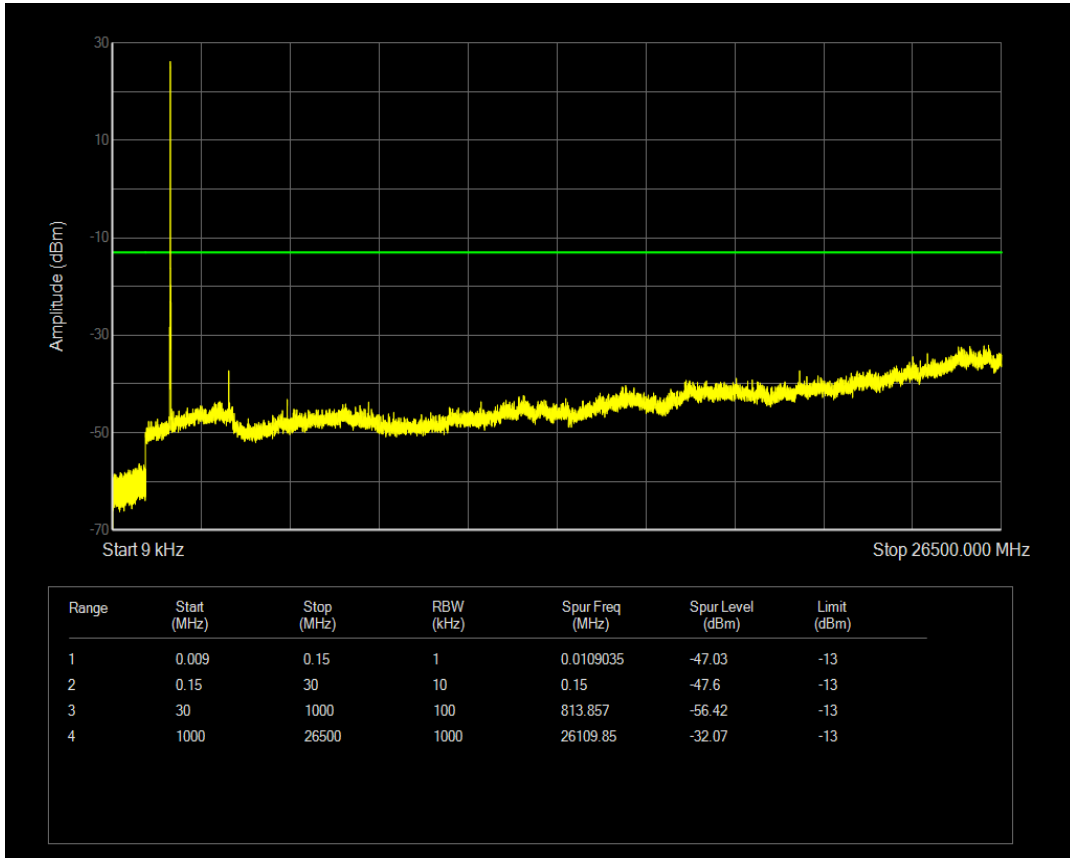

Band66 QPSK BW=10MHz Channel=132022 RB Size=50 Position=#0

Band66 QAM16 BW=10MHz Channel=132022 RB Size=1 Position=#0

Band66 QAM16 BW=10MHz Channel=132022 RB Size=50 Position=#0

Band66 QPSK BW=10MHz Channel=132322 RB Size=1 Position=#0