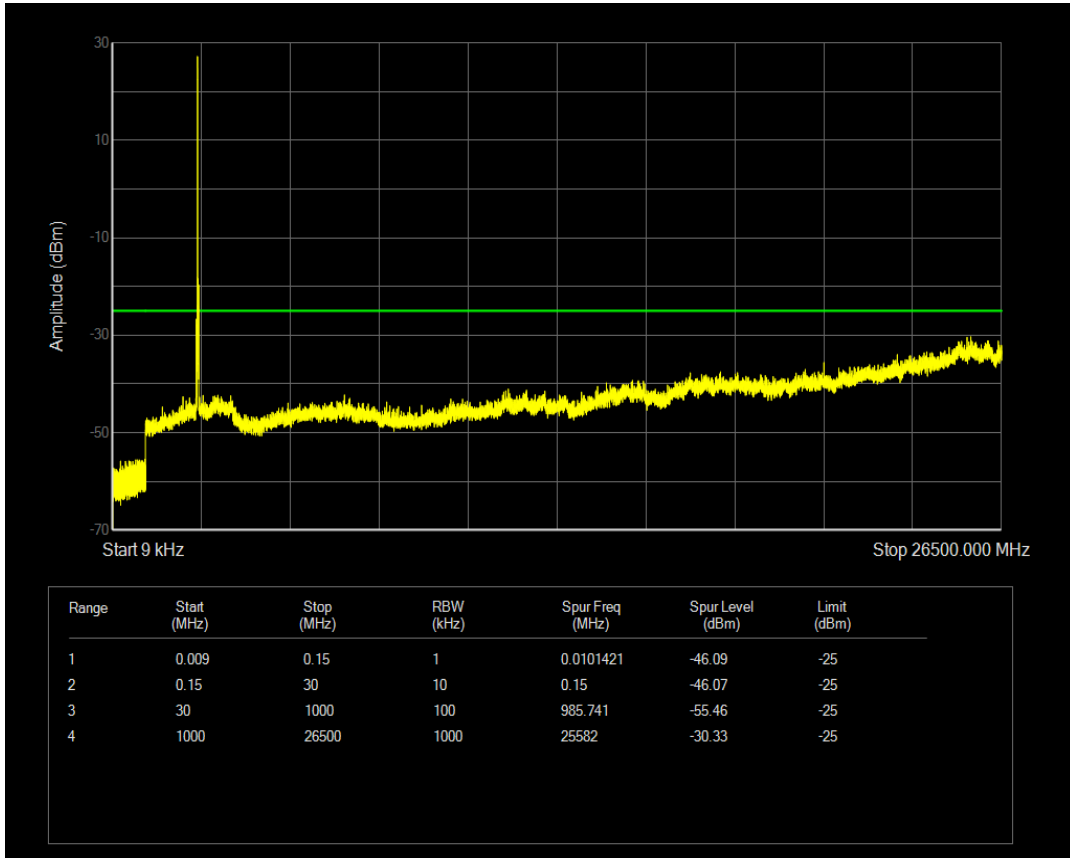

Band7 QPSK BW=20MHz Channel=20850 RB Size=100 Position=#0

Band7 QAM16 BW=20MHz Channel=20850 RB Size=1 Position=#0

Band7 QAM16 BW=20MHz Channel=20850 RB Size=100 Position=#0

Band7 QPSK BW=20MHz Channel=21100 RB Size=1 Position=#0

Band7 QPSK BW=20MHz Channel=21100 RB Size=100 Position=#0

Band7 QAM16 BW=20MHz Channel=21100 RB Size=1 Position=#0

Band7 QAM16 BW=20MHz Channel=21100 RB Size=100 Position=#0

Band7 QPSK BW=20MHz Channel=21350 RB Size=1 Position=#0

Band7 QPSK BW=20MHz Channel=21350 RB Size=100 Position=#0

Band7 QAM16 BW=20MHz Channel=21350 RB Size=1 Position=#0

Band7 QAM16 BW=20MHz Channel=21350 RB Size=100 Position=#0

Band7 QPSK BW=5MHz Channel=20775 RB Size=1 Position=#0