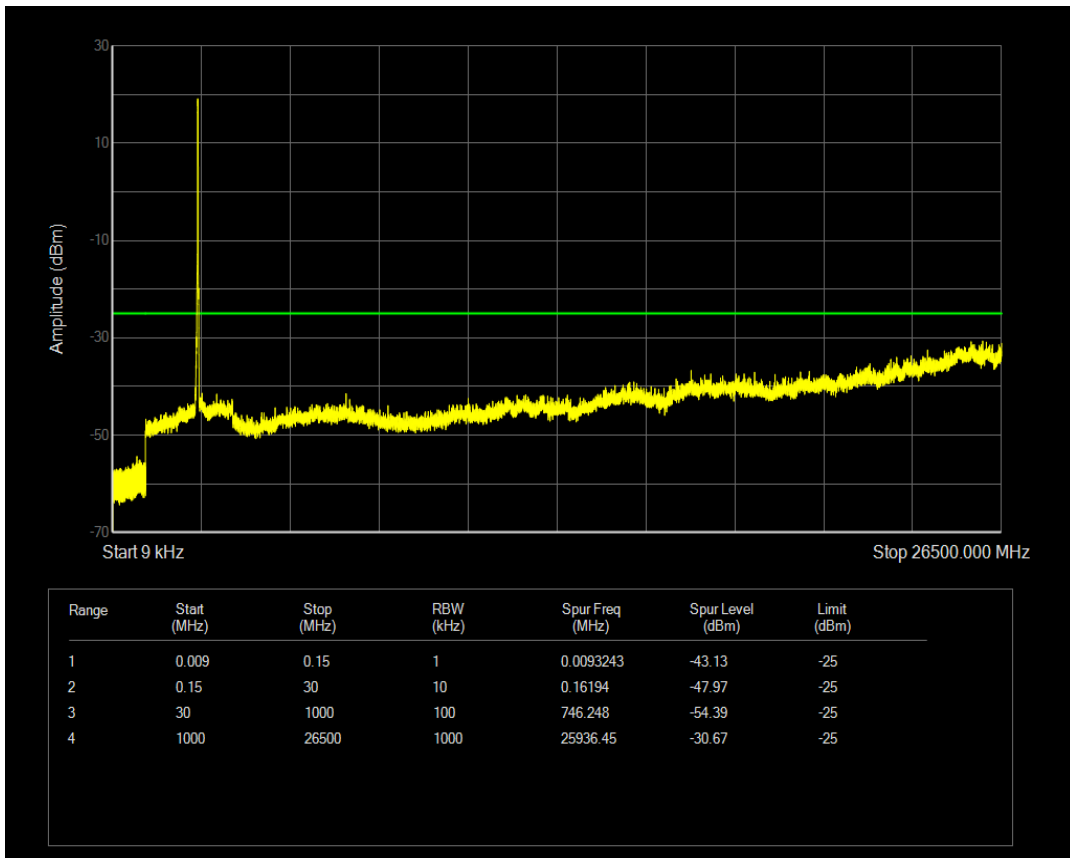

Band7 QPSK BW=20MHz Channel=20850 RB Size=100 Position=#0

Band7 QAM16 BW=20MHz Channel=20850 RB Size=1 Position=#0

Band7 QAM16 BW=20MHz Channel=20850 RB Size=100 Position=#0

Band7 QPSK BW=20MHz Channel=21100 RB Size=1 Position=#0

Band7 QPSK BW=20MHz Channel=21100 RB Size=100 Position=#0

Band7 QAM16 BW=20MHz Channel=21100 RB Size=1 Position=#0

Band7 QAM16 BW=20MHz Channel=21100 RB Size=100 Position=#0

Band7 QPSK BW=20MHz Channel=21350 RB Size=1 Position=#0

Band7 QPSK BW=20MHz Channel=21350 RB Size=100 Position=#0

Band7 QAM16 BW=20MHz Channel=21350 RB Size=1 Position=#0

Band7 QAM16 BW=20MHz Channel=21350 RB Size=100 Position=#0

Band7 QPSK BW=5MHz Channel=20775 RB Size=1 Position=#0