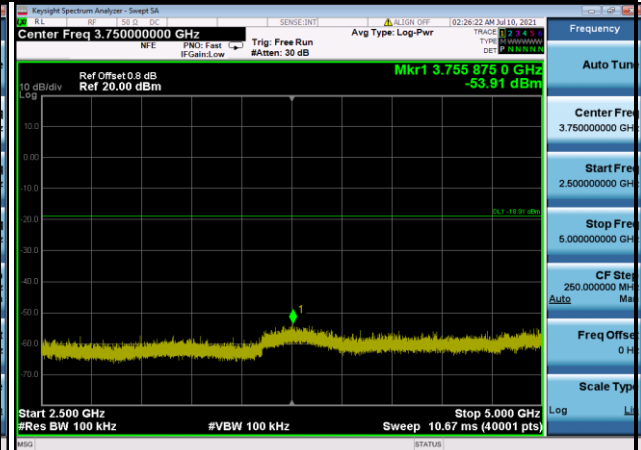

802.11n(HT20),2412MHz,Ant0,Plot 1,Reference Level

802.11n(HT20),2412MHz,Ant0,Plot 2,Band Edge

802.11n(HT20),2412MHz,Ant0,Plot 3,30MHz~2310MHz

802.11n(HT20),2412MHz,Ant0,Plot 4,2500MHz~5000MHz

802.11n(HT20),2412MHz,Ant0,Plot 5,5000MHz~25000MHz

802.11n(HT20),2437MHz,Ant0,Plot 1,Reference Level

***** END *****