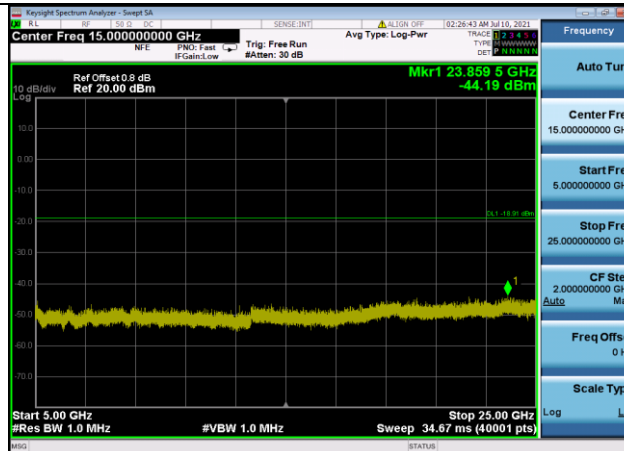

802.11n(HT20),2412MHz,Ant0,Plot 1,Reference Level

802.11n(HT20),2412MHz,Ant0,Plot 2,Band Edge

802.11n(HT20),2412MHz,Ant0,Plot 3,30MHz~2310MHz

802.11n(HT20),2412MHz,Ant0,Plot 4,2500MHz~5000MHz

802.11n(HT20),2412MHz,Ant0,Plot 5,5000MHz~25000MHz

802.11n(HT20),2437MHz,Ant0,Plot 1,Reference Level

***** END *****