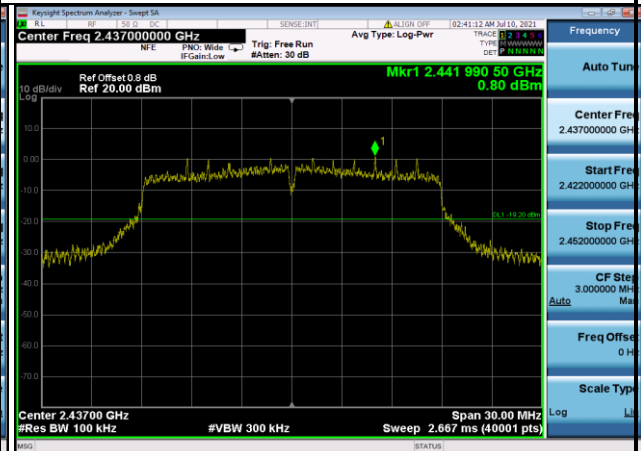

802.11n(HT20),2412MHz,Ant0,Plot 1,Reference Level

802.11n(HT20),2412MHz,Ant0,Plot 2,Band Edge

802.11n(HT20),2412MHz,Ant0,Plot 3,30MHz~2310MHz

802.11n(HT20),2412MHz,Ant0,Plot 4,2500MHz~5000MHz

802.11n(HT20),2412MHz,Ant0,Plot 5,5000MHz~25000MHz

802.11n(HT20),2437MHz,Ant0,Plot 1,Reference Level

***** END *****