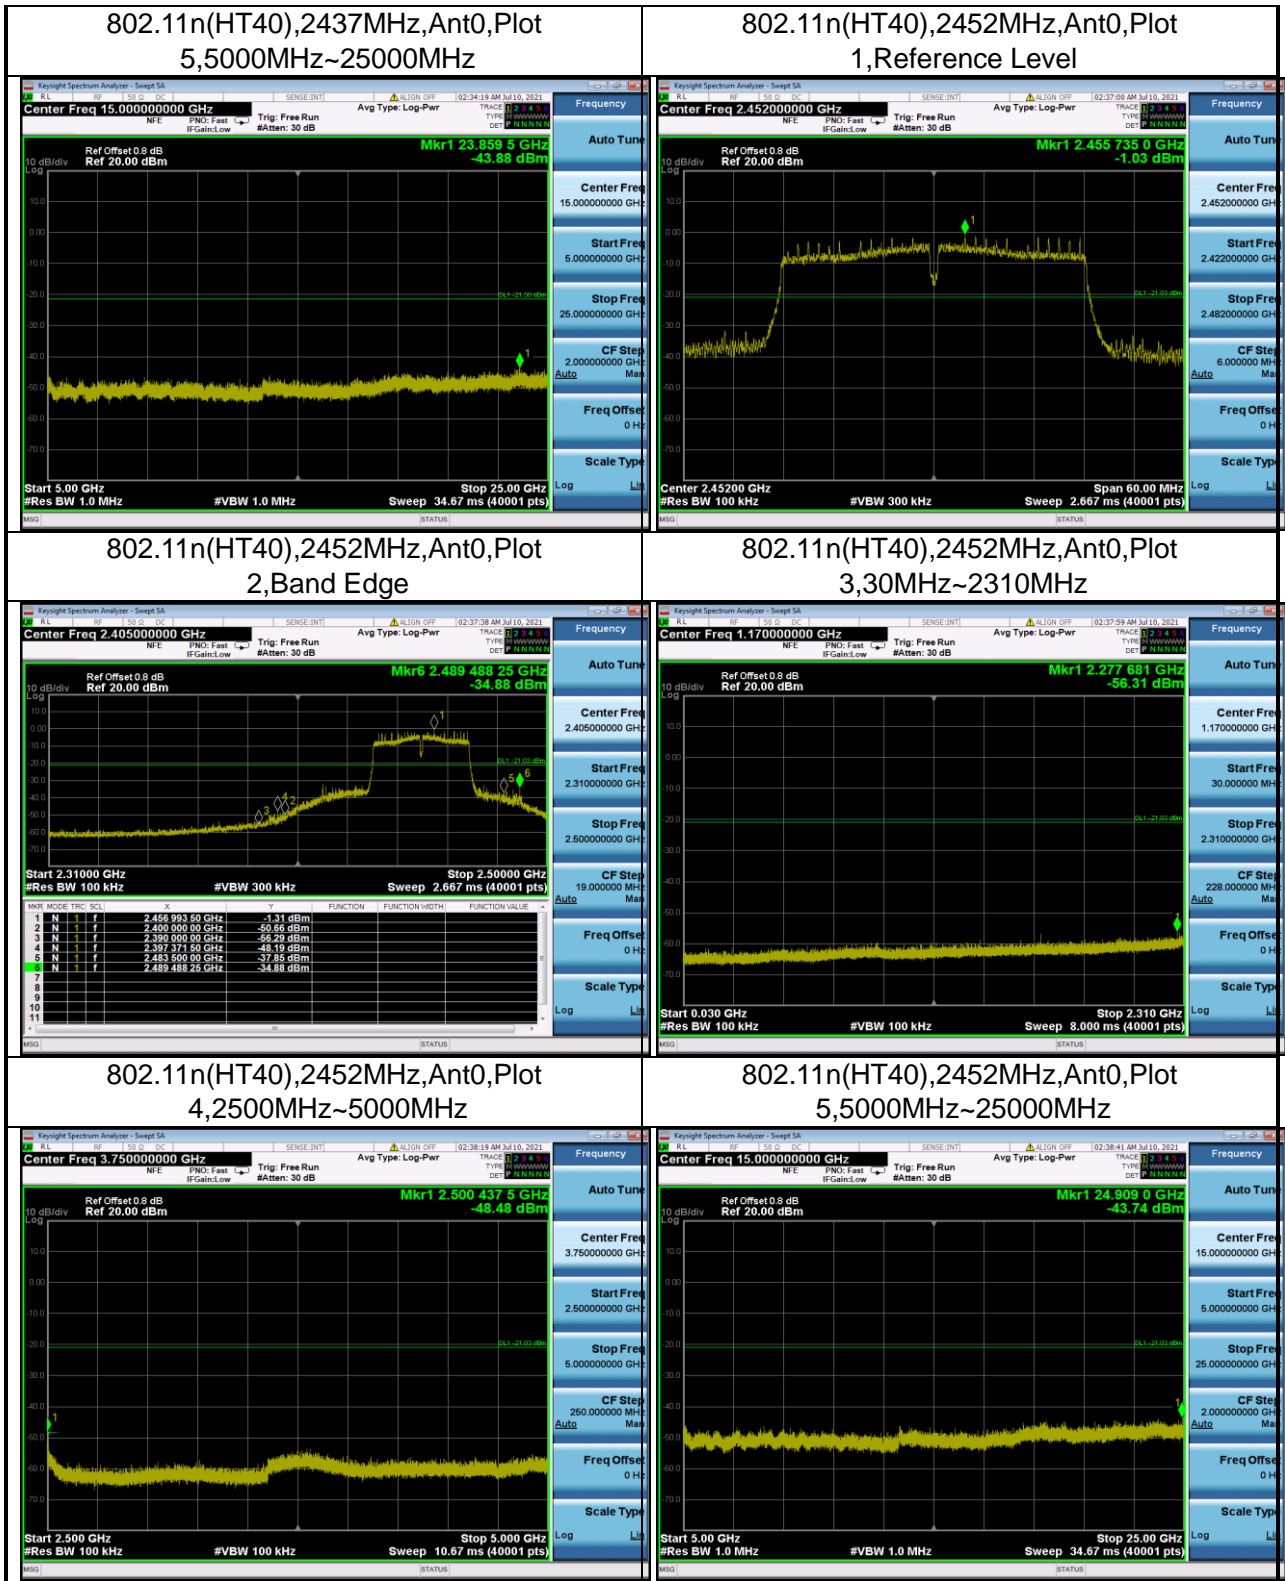

802.11n(HT20),2412MHz,Ant0,Plot 1,Reference Level

802.11n(HT20),2412MHz,Ant0,Plot 2,Band Edge

802.11n(HT20),2412MHz,Ant0,Plot 3,30MHz~2310MHz

802.11n(HT20),2412MHz,Ant0,Plot 4,2500MHz~5000MHz

802.11n(HT20),2412MHz,Ant0,Plot 5,5000MHz~25000MHz

802.11n(HT20),2437MHz,Ant0,Plot 1,Reference Level

***** END *****