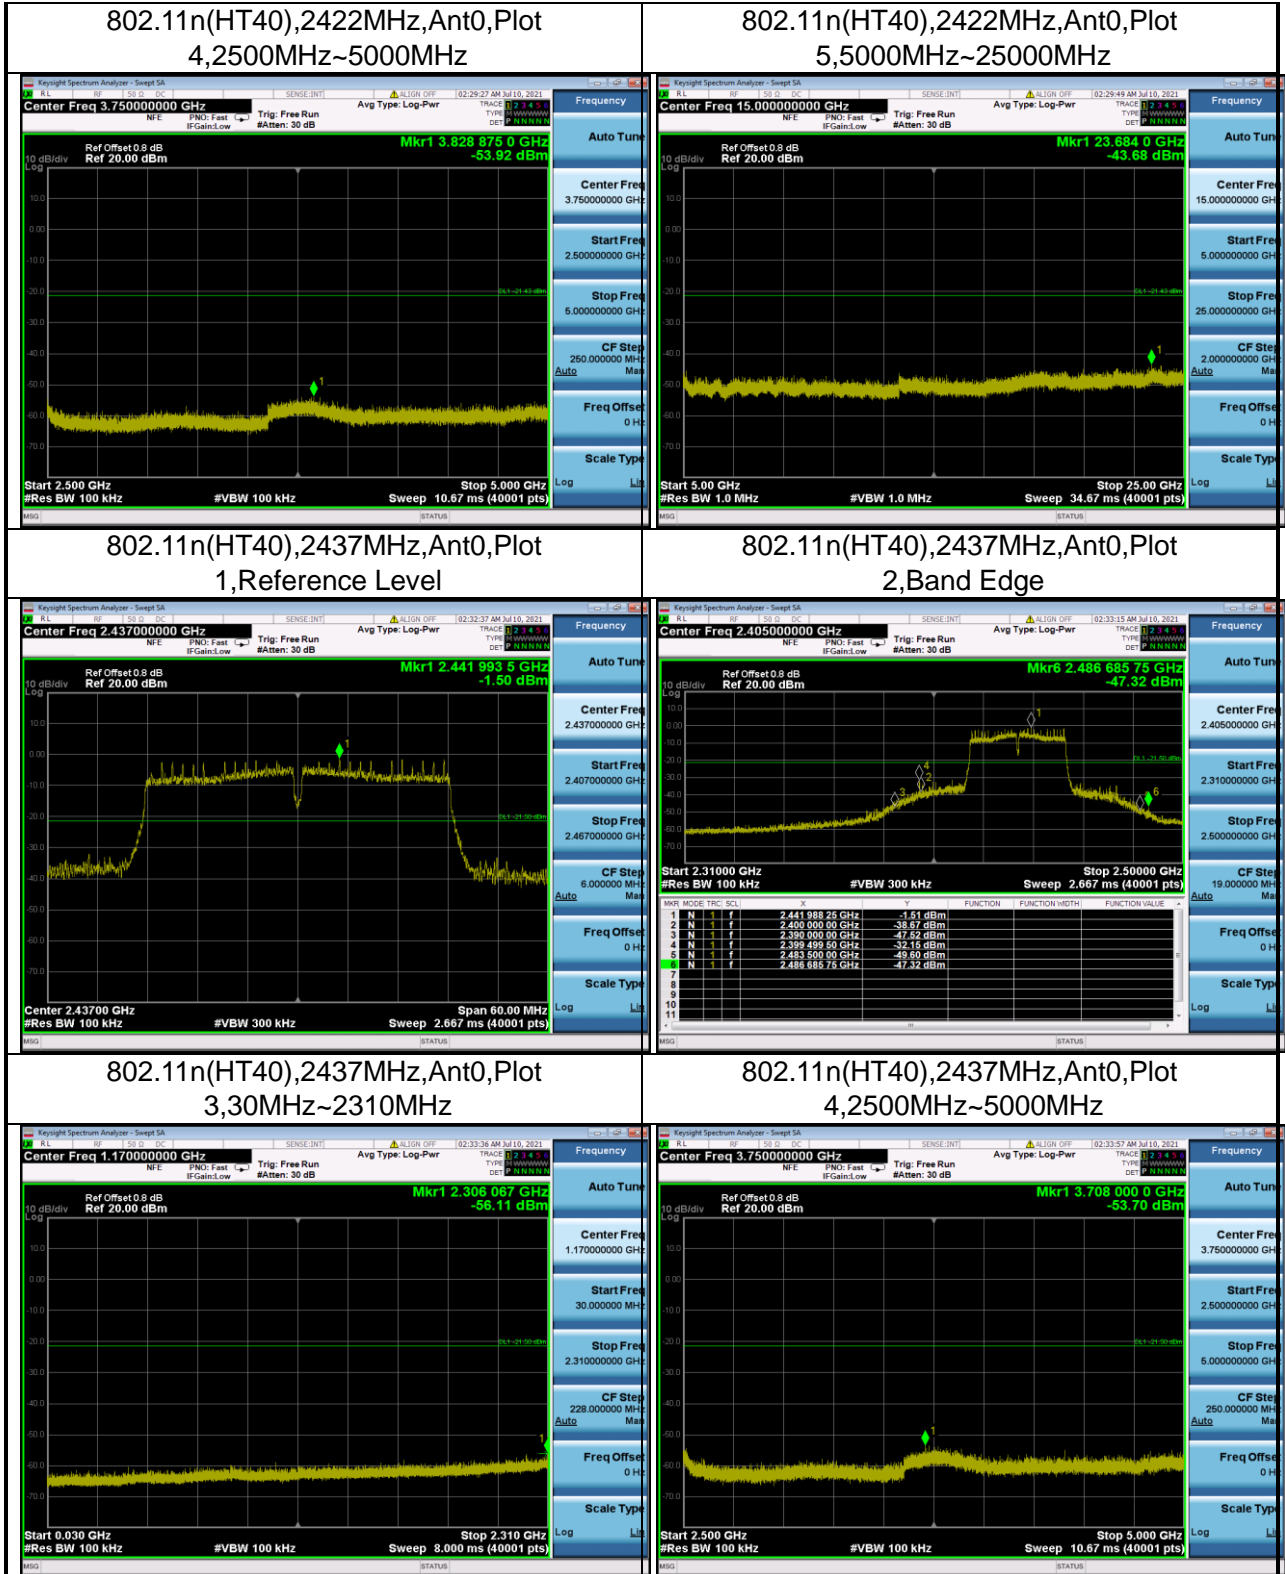

802.11n(HT20),2412MHz,Ant0,Plot 1,Reference Level

802.11n(HT20),2412MHz,Ant0,Plot 2,Band Edge

802.11n(HT20),2412MHz,Ant0,Plot 3,30MHz~2310MHz

802.11n(HT20),2412MHz,Ant0,Plot 4,2500MHz~5000MHz

802.11n(HT20),2412MHz,Ant0,Plot 5,5000MHz~25000MHz

802.11n(HT20),2437MHz,Ant0,Plot 1,Reference Level

***** END *****