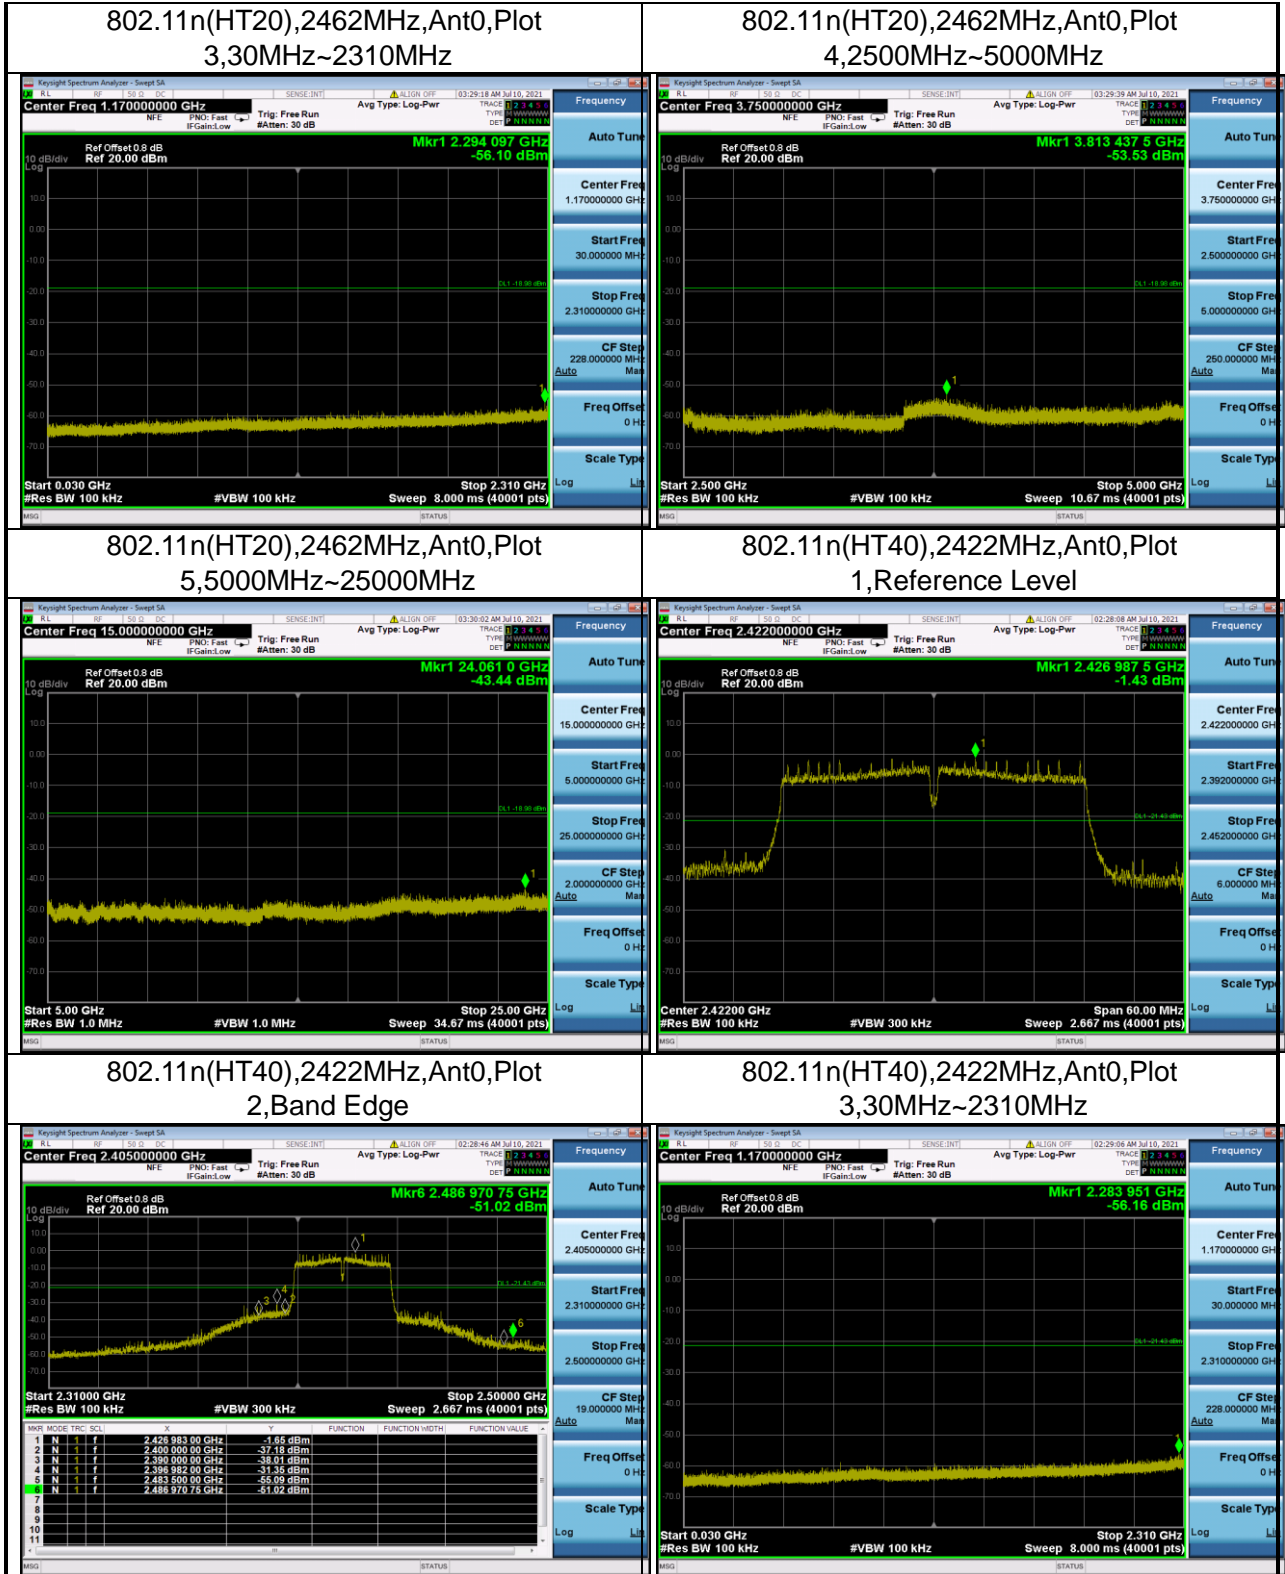

802.11n(HT20),2412MHz,Ant0,Plot 1,Reference Level

802.11n(HT20),2412MHz,Ant0,Plot 2,Band Edge

802.11n(HT20),2412MHz,Ant0,Plot 3,30MHz~2310MHz

802.11n(HT20),2412MHz,Ant0,Plot 4,2500MHz~5000MHz

802.11n(HT20),2412MHz,Ant0,Plot 5,5000MHz~25000MHz

802.11n(HT20),2437MHz,Ant0,Plot 1,Reference Level

***** END *****