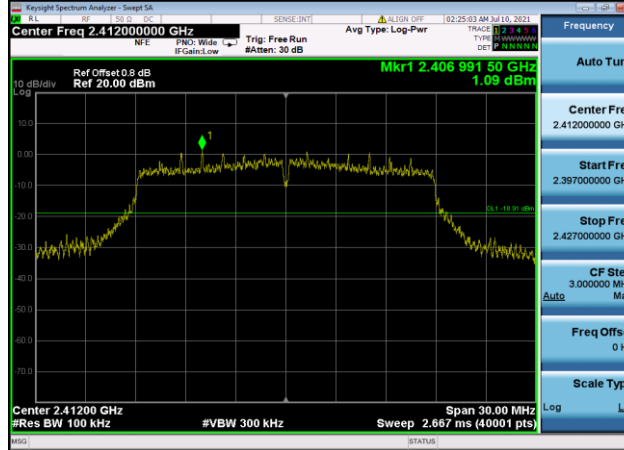

802.11n(HT20),2412MHz,Ant0,Plot 1,Reference Level

802.11n(HT20),2412MHz,Ant0,Plot 2,Band Edge

802.11n(HT20),2412MHz,Ant0,Plot 3,30MHz~2310MHz

802.11n(HT20),2412MHz,Ant0,Plot 4,2500MHz~5000MHz

802.11n(HT20),2412MHz,Ant0,Plot 5,5000MHz~25000MHz

802.11n(HT20),2437MHz,Ant0,Plot 1,Reference Level

***** END *****