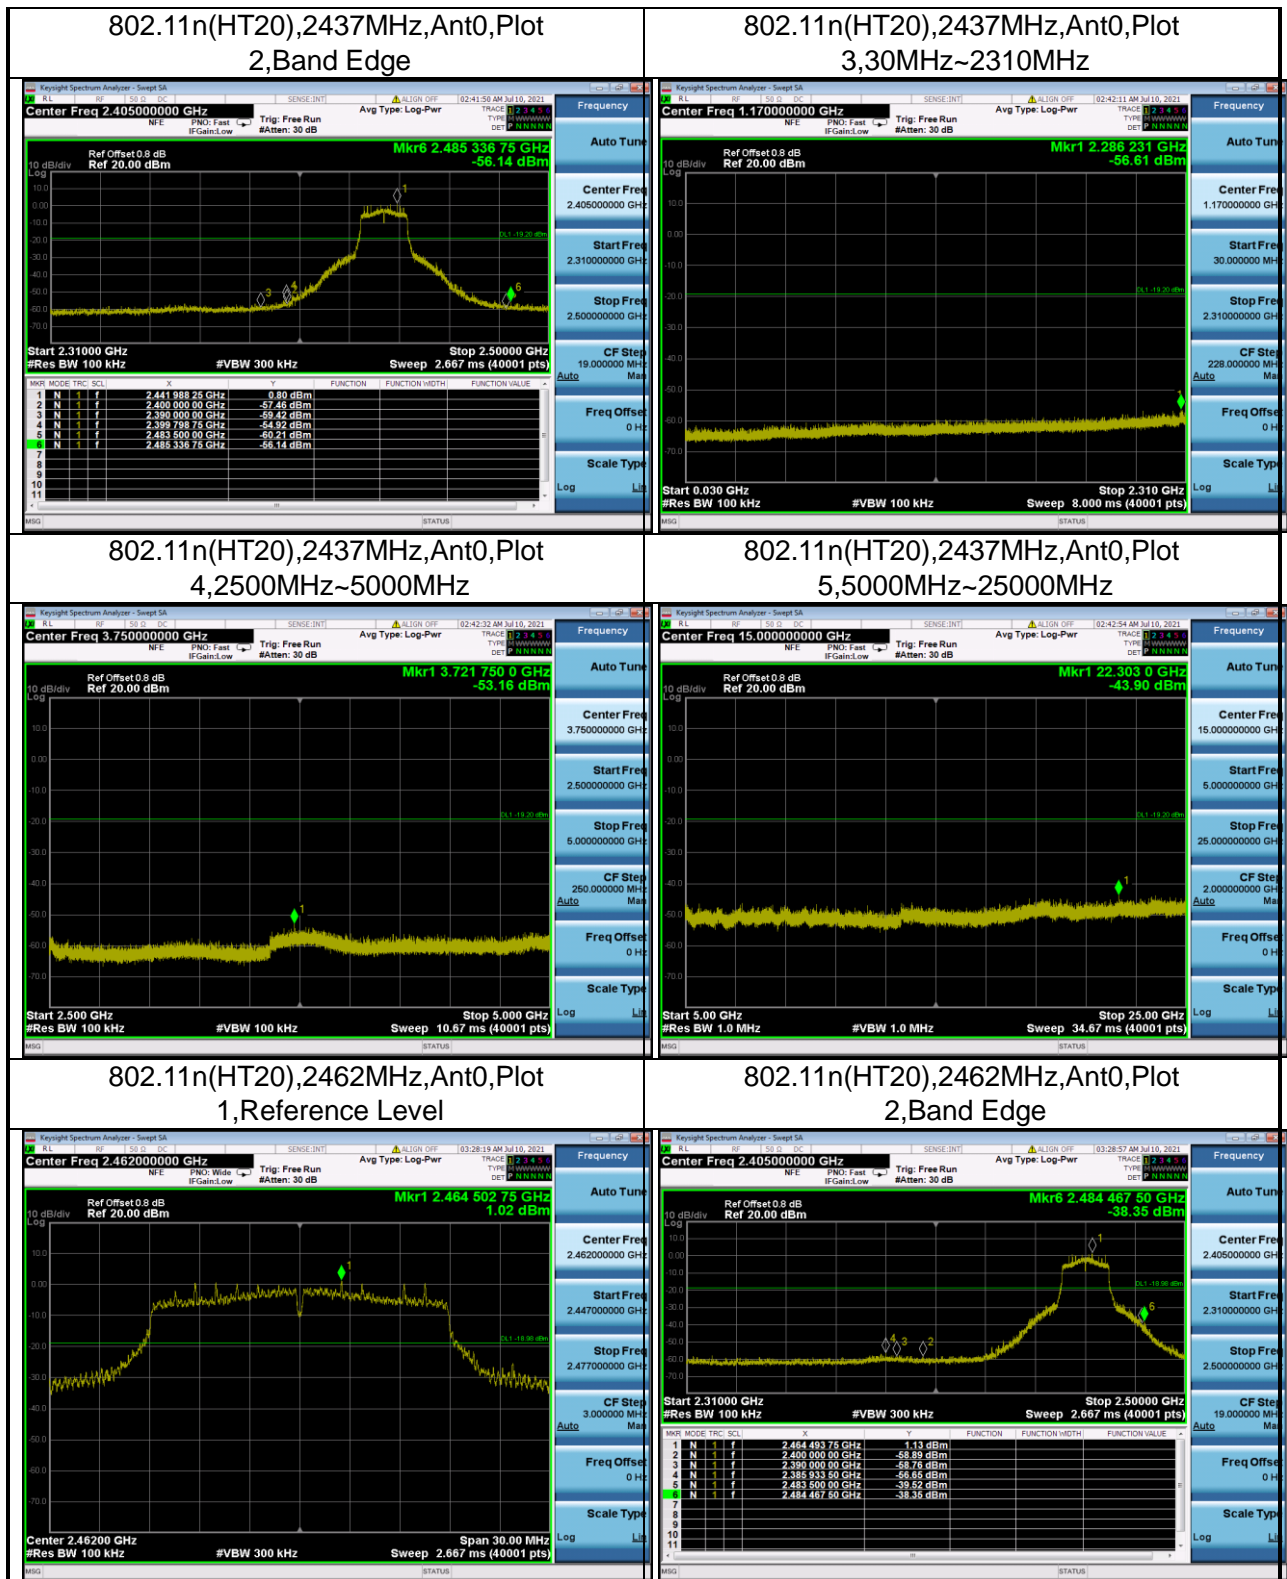

802.11n(HT20),2412MHz,Ant0,Plot 1,Reference Level

802.11n(HT20),2412MHz,Ant0,Plot 2,Band Edge

802.11n(HT20),2412MHz,Ant0,Plot 3,30MHz~2310MHz

802.11n(HT20),2412MHz,Ant0,Plot 4,2500MHz~5000MHz

802.11n(HT20),2412MHz,Ant0,Plot 5,5000MHz~25000MHz

802.11n(HT20),2437MHz,Ant0,Plot 1,Reference Level

***** END *****