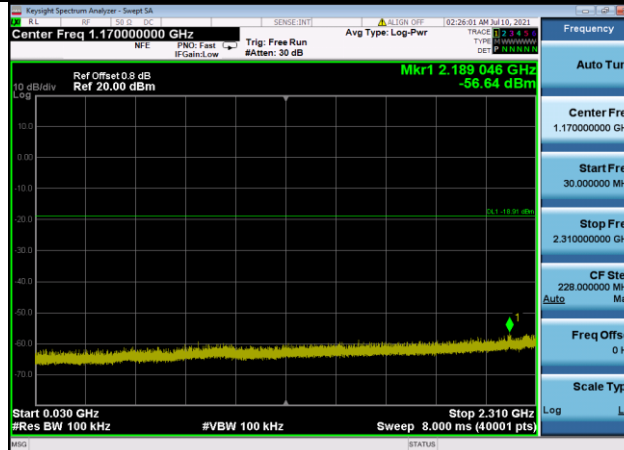

802.11n(HT20),2412MHz,Ant0,Plot 1,Reference Level

802.11n(HT20),2412MHz,Ant0,Plot 2,Band Edge

802.11n(HT20),2412MHz,Ant0,Plot 3,30MHz~2310MHz

802.11n(HT20),2412MHz,Ant0,Plot 4,2500MHz~5000MHz

802.11n(HT20),2412MHz,Ant0,Plot 5,5000MHz~25000MHz

802.11n(HT20),2437MHz,Ant0,Plot 1,Reference Level

***** END *****