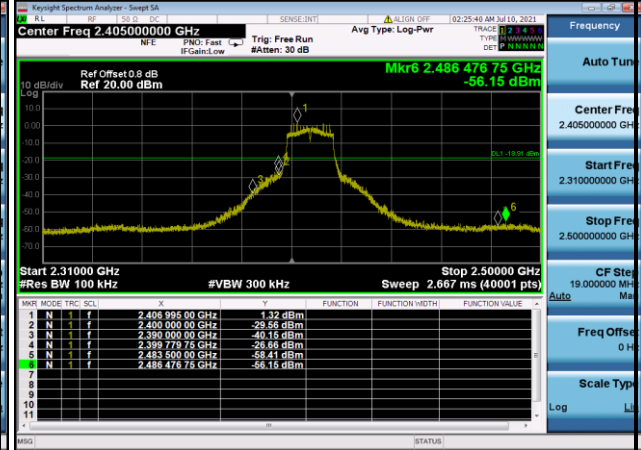

802.11n(HT20),2412MHz,Ant0,Plot 1,Reference Level

802.11n(HT20),2412MHz,Ant0,Plot 2,Band Edge

802.11n(HT20),2412MHz,Ant0,Plot 3,30MHz~2310MHz

802.11n(HT20),2412MHz,Ant0,Plot 4,2500MHz~5000MHz

802.11n(HT20),2412MHz,Ant0,Plot 5,5000MHz~25000MHz

802.11n(HT20),2437MHz,Ant0,Plot 1,Reference Level

***** END *****