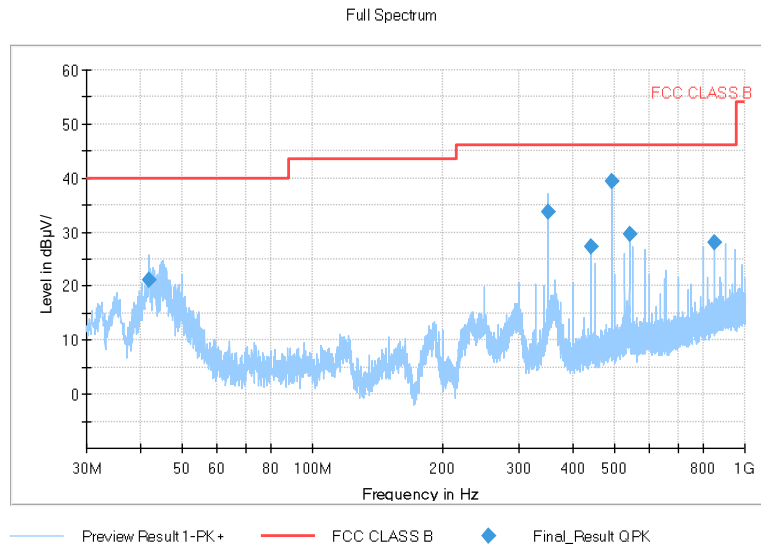

Frequency Range: 1GHz -6GHz  
Detector: Av mode and PK mode  
Modulation type: 802.11a

Full Spectrum

Frequency Range: 6GHz -18GHz  
Detector: Av mode and PK mode  
Modulation type: 802.11a

Full Spectrum

Frequency Range: 18GHz -40GHz  
Detector: Av mode and PK mode  
Modulation type: 802.11a