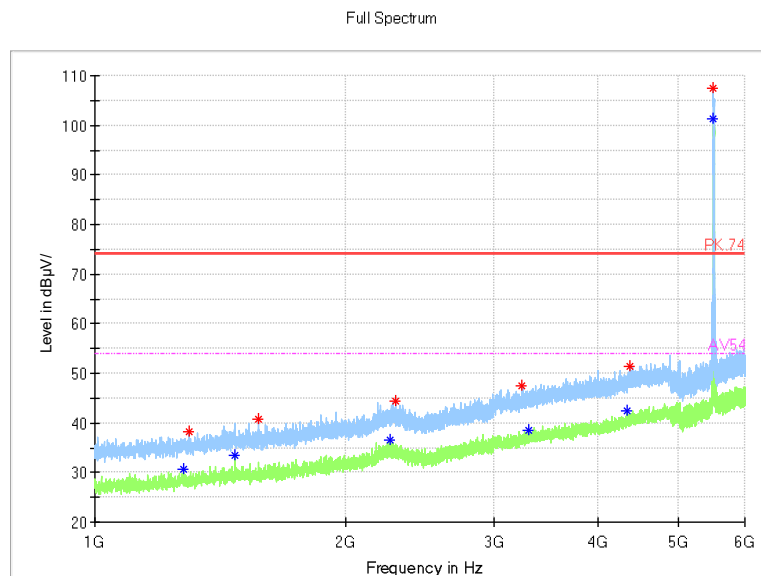

Frequency Range: 1GHz -6GHz
Detector: Av mode and PK mode
Modulation type: 802.11n(HT20)