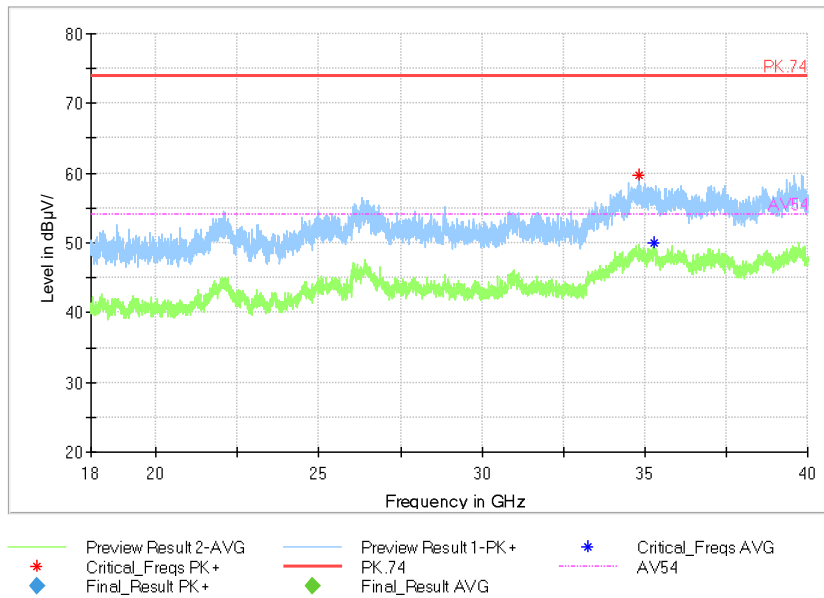

**Frequency Range: 1GHz -6GHz**  
**Detector: Av mode and PK mode**  
**Modulation type: 802.11a**

Full Spectrum

Frequency Range: 6GHz -18GHz  
Detector: Av mode and PK mode  
Modulation type: 802.11a

Full Spectrum