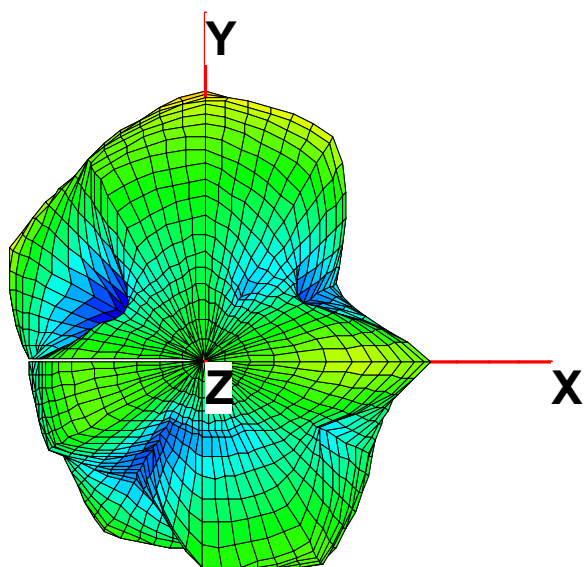

北京电磁方圆科技有限公司

WIFI 天线无源测试报告

2021/03/05

WIFI 天线效率及增益

最大增益: 2.3dBi

Passive Test For WiFi1(2.4G)								
Frequency (MHz)	Efficiency (%)	Efficiency (dB)	Gain (dBi)		Frequency (MHz)	Efficiency (%)	Efficiency (dB)	Gain (dBi)
2400	46.3	-3.3	1.9		2455	49.4	-3.1	1.7
2405	44.5	-3.5	1.4		2460	48.1	-3.2	1.8
2410	45.9	-3.4	1.9		2465	50.0	-3.0	2.1
2415	46.9	-3.3	1.7		2470	48.3	-3.2	2.1
2420	47.4	-3.2	2.2		2475	47.0	-3.3	2.0
2425	45.0	-3.5	1.6		2480	45.6	-3.4	1.5
2430	45.6	-3.4	2.1		2485	46.9	-3.3	1.6
2435	45.1	-3.5	2.0		2490	46.7	-3.3	2.0
2440	46.1	-3.4	2.0		2495	45.4	-3.4	1.7
2445	49.3	-3.1	2.3		2500	45.0	-3.5	1.6
2450	47.7	-3.2	1.9					

WIFI 天线3D图

YX

XZ

YZ

*Thank
you!*