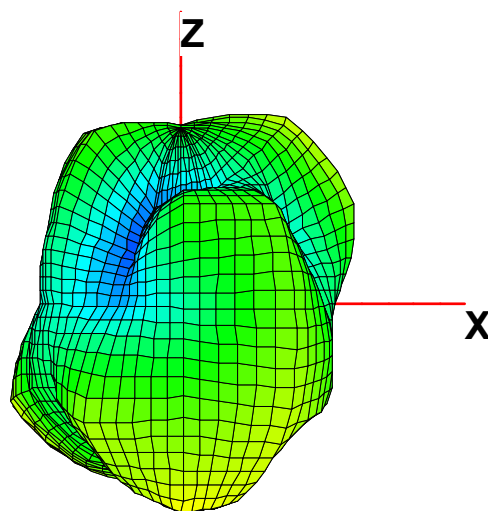

北京电磁方圆科技有限公司

WIFI 天线无源测试报告

2021/03/05

WIFI 天线效率及增益

最大增益: 2.3dBi

Passive Test For WiFi1(2.4G)								
Frequency (MHz)	Efficiency (%)	Efficiency (dB)	Gain (dBi)		Frequency (MHz)	Efficiency (%)	Efficiency (dB)	Gain (dBi)
2400	46.3	-3.3	1.9		2455	49.4	-3.1	1.7
2405	44.5	-3.5	1.4		2460	48.1	-3.2	1.8
2410	45.9	-3.4	1.9		2465	50.0	-3.0	2.1
2415	46.9	-3.3	1.7		2470	48.3	-3.2	2.1
2420	47.4	-3.2	2.2		2475	47.0	-3.3	2.0
2425	45.0	-3.5	1.6		2480	45.6	-3.4	1.5
2430	45.6	-3.4	2.1		2485	46.9	-3.3	1.6
2435	45.1	-3.5	2.0		2490	46.7	-3.3	2.0
2440	46.1	-3.4	2.0		2495	45.4	-3.4	1.7
2445	49.3	-3.1	2.3		2500	45.0	-3.5	1.6
2450	47.7	-3.2	1.9					

WIFI 天线3D图

YX

XZ

YZ

*Thank
you!*