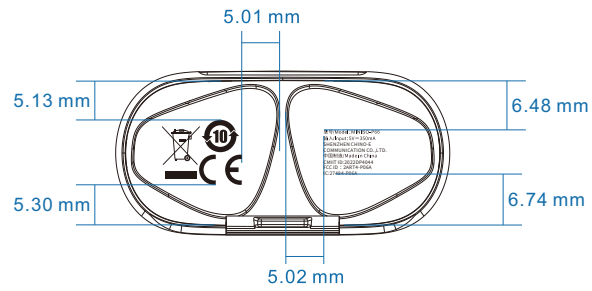

■ P06A 国际版镭雕