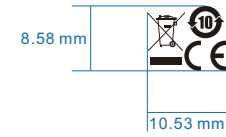

■ P06A 国际版镭雕