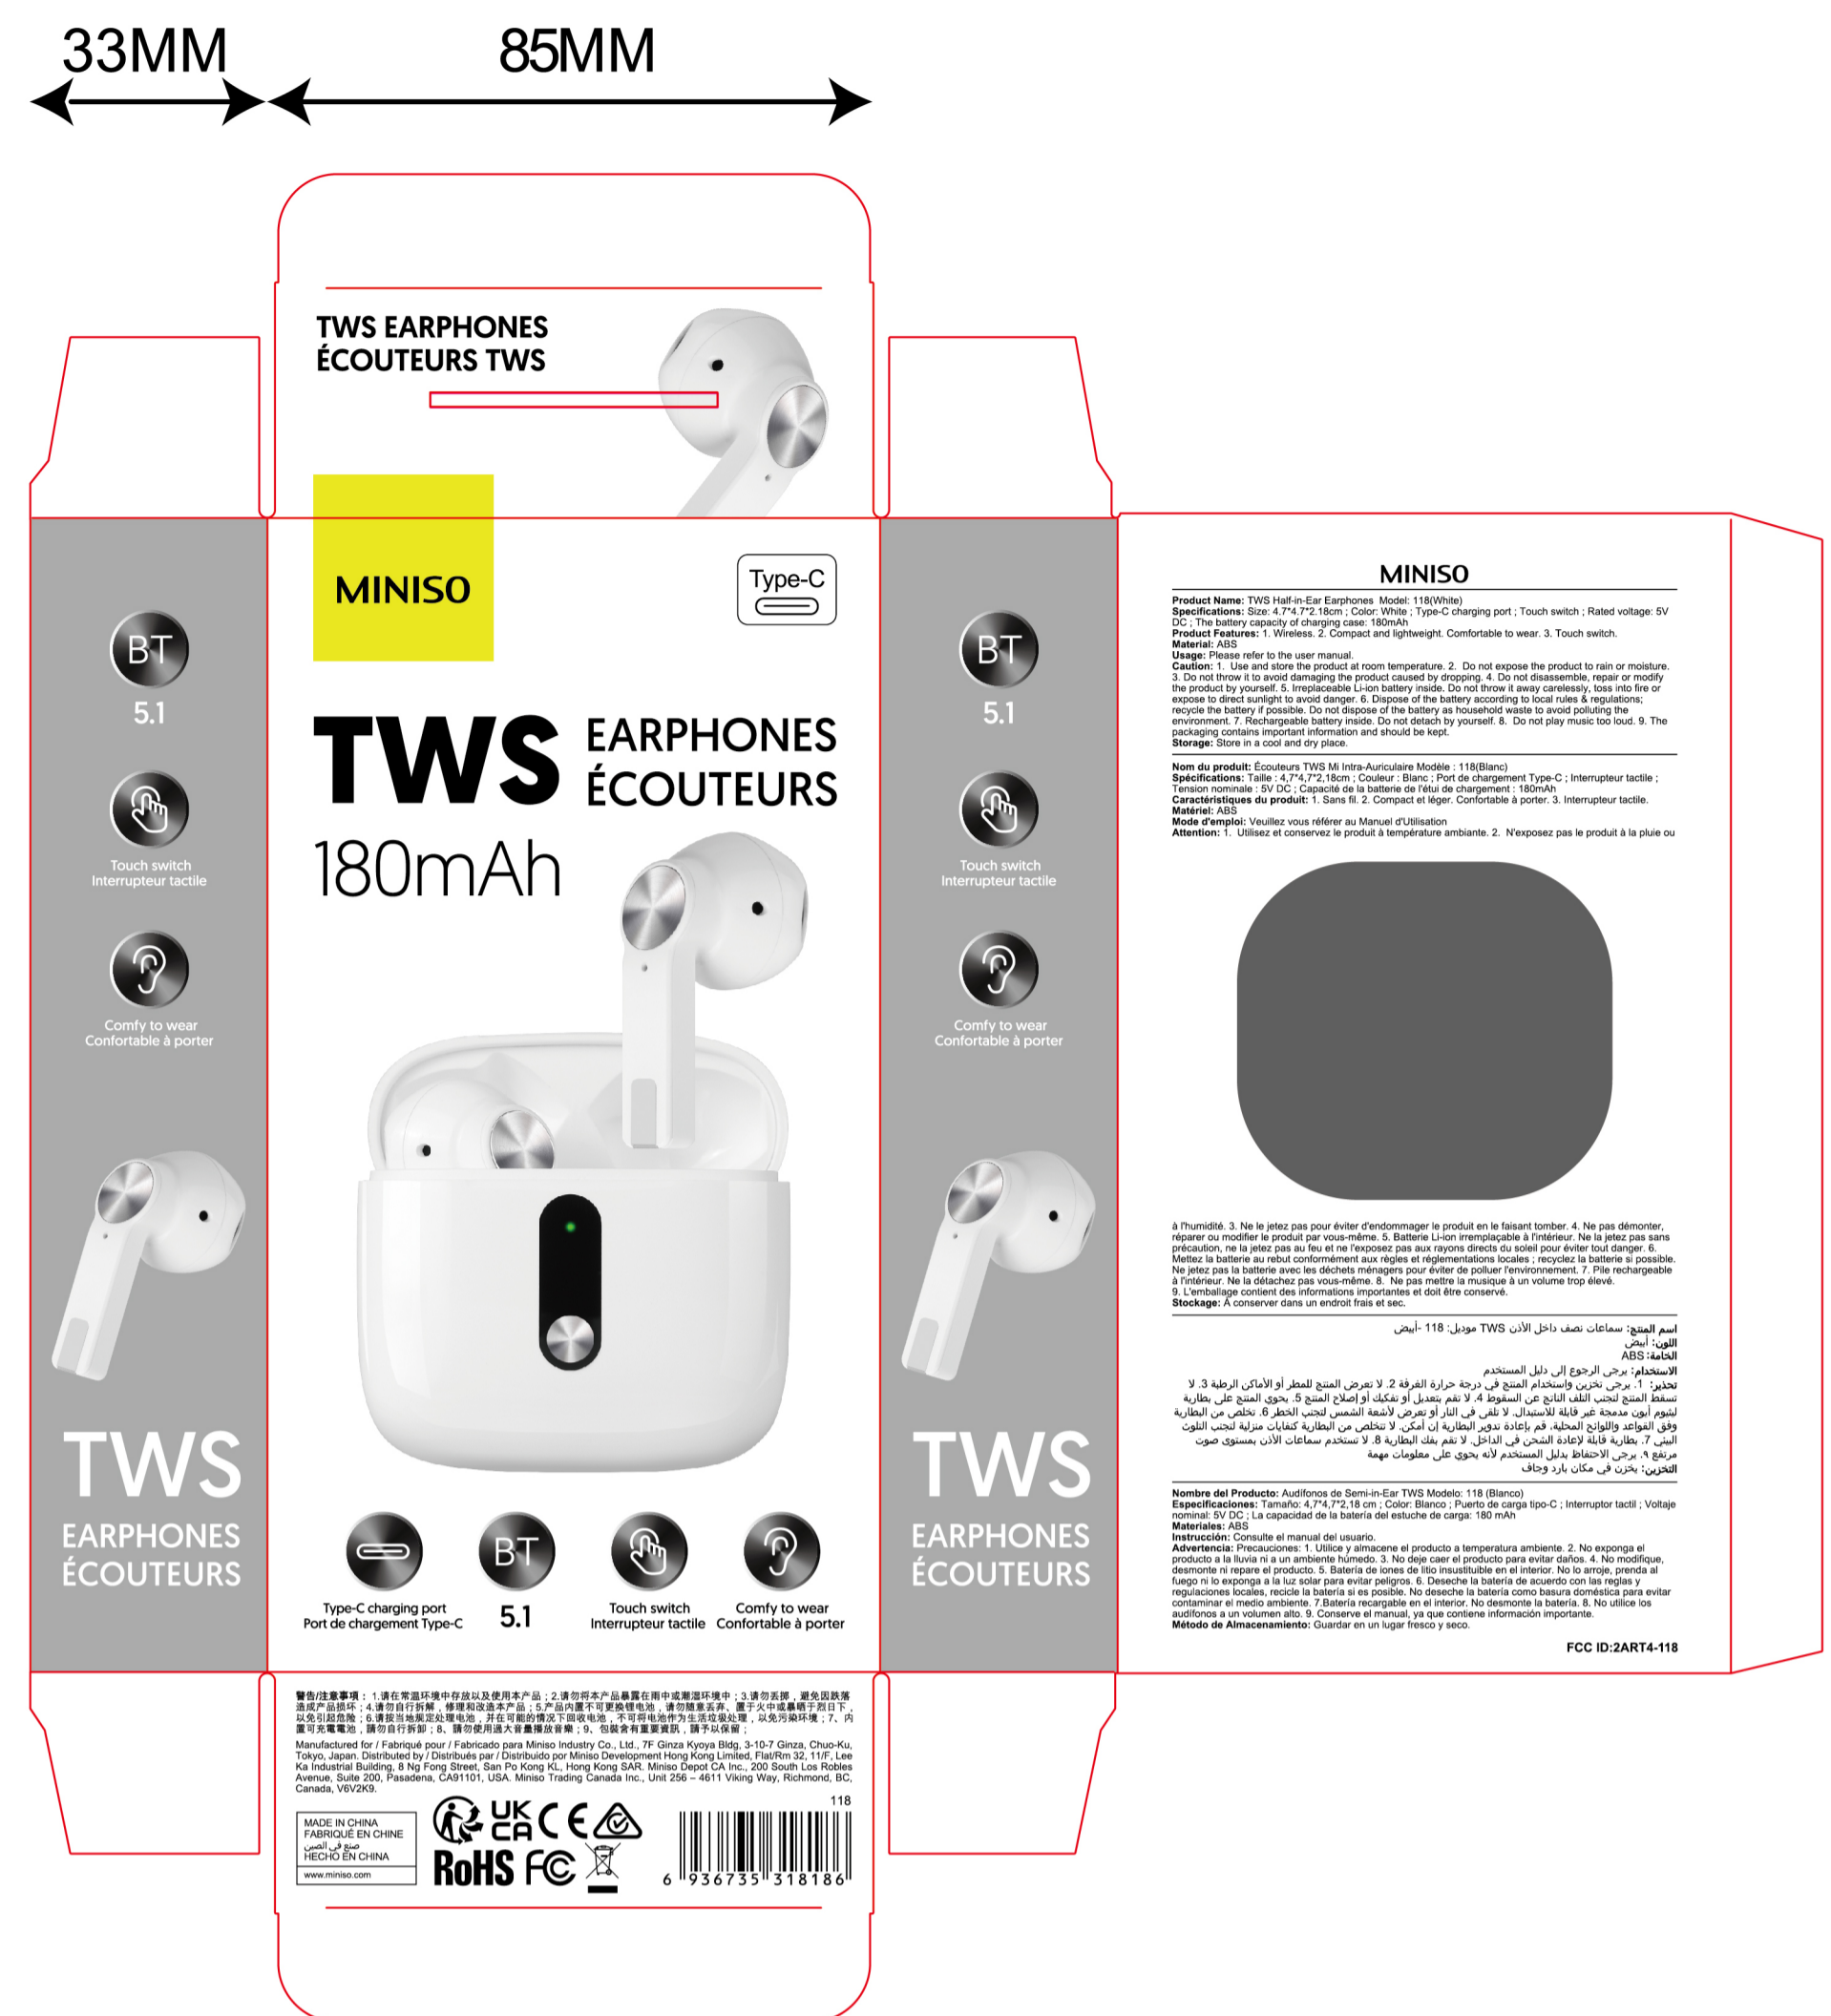

TWS半入耳式耳机 型号：118(黑色)

TWS半入耳式耳机 型号：118(白色)

黑色部分建议过UV

开窗处