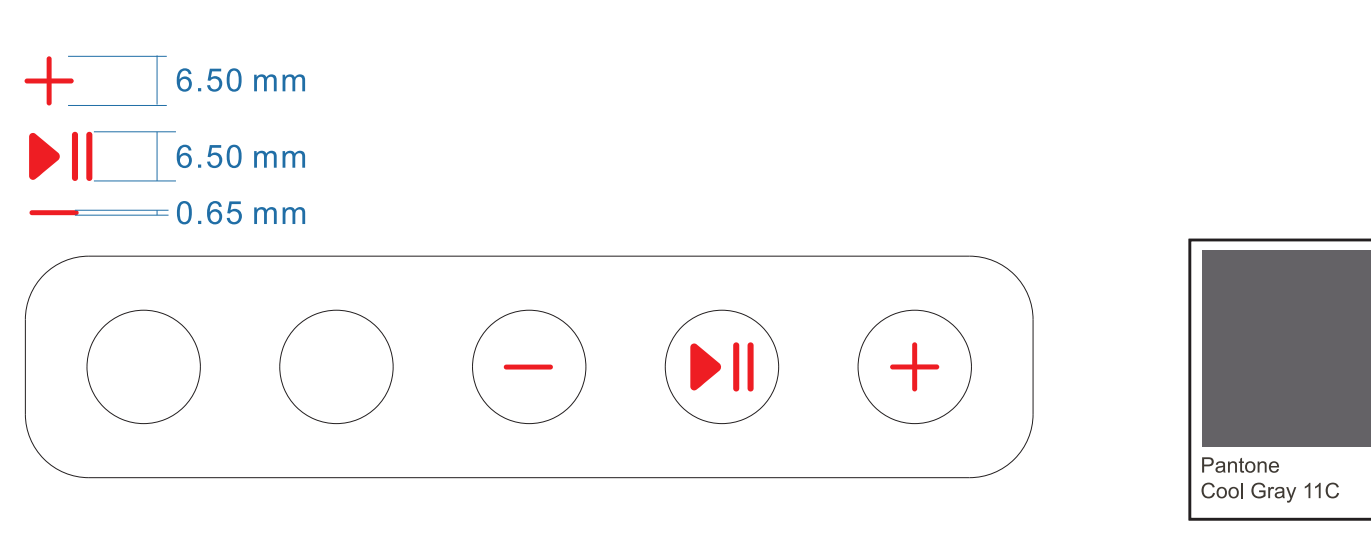

A Effect photo (for Refers only) 效果圖 (只供參考)

B Button Laser (按鍵鐳雕)

C Button silkscreen (按鍵絲印)
Silkscreen color (絲印顏色):
Pantone Cool Gray 11C (冷灰 11C)

D Logo (硅胶)
Silicon color (硅胶顏色): Pantone Black 7C (黑色 7C)

E Rating label (額定標籤)
Silkscreen color (絲印顏色): Pantone Cool Gray 11C (冷灰11C)

F Serial no. label (機身流水號貼紙)
Black color label with white color silkscreen (黑色貼紙白色字体)