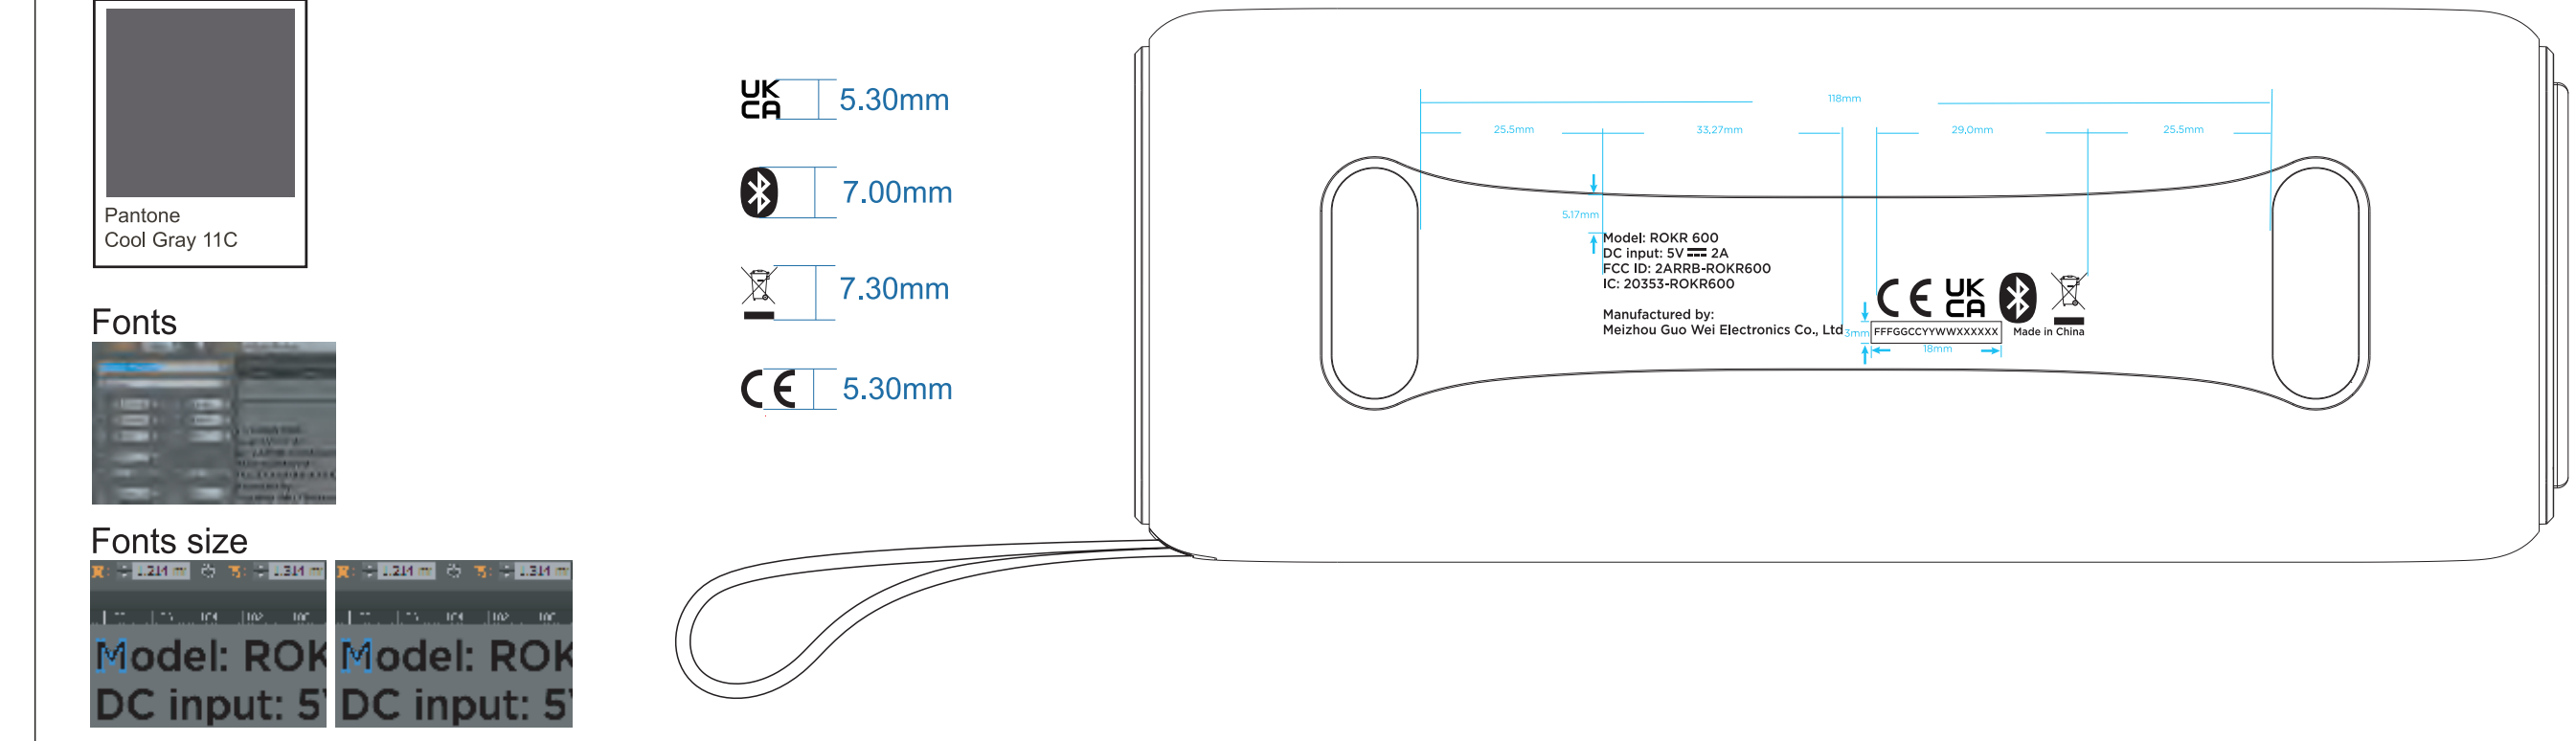

A Effect photo (for Refers only) 效果圖 (只供參考)

B Button Laser (按鍵鐳雕)

C Button silkscreen (按鍵絲印)
Silkscreen color (絲印顏色):
Pantone Cool Gray 11C (冷灰 11C)

D Logo (硅胶)
Silicon color (硅胶顏色): Pantone Black 7C (黑色 7C)

E Rating label (額定標籤)
Silkscreen color (絲印顏色): Pantone Cool Gray 11C (冷灰11C)

F Serial no. label (機身流水號貼紙)
Black color label with white color silkscreen (黑色貼紙白色字体)