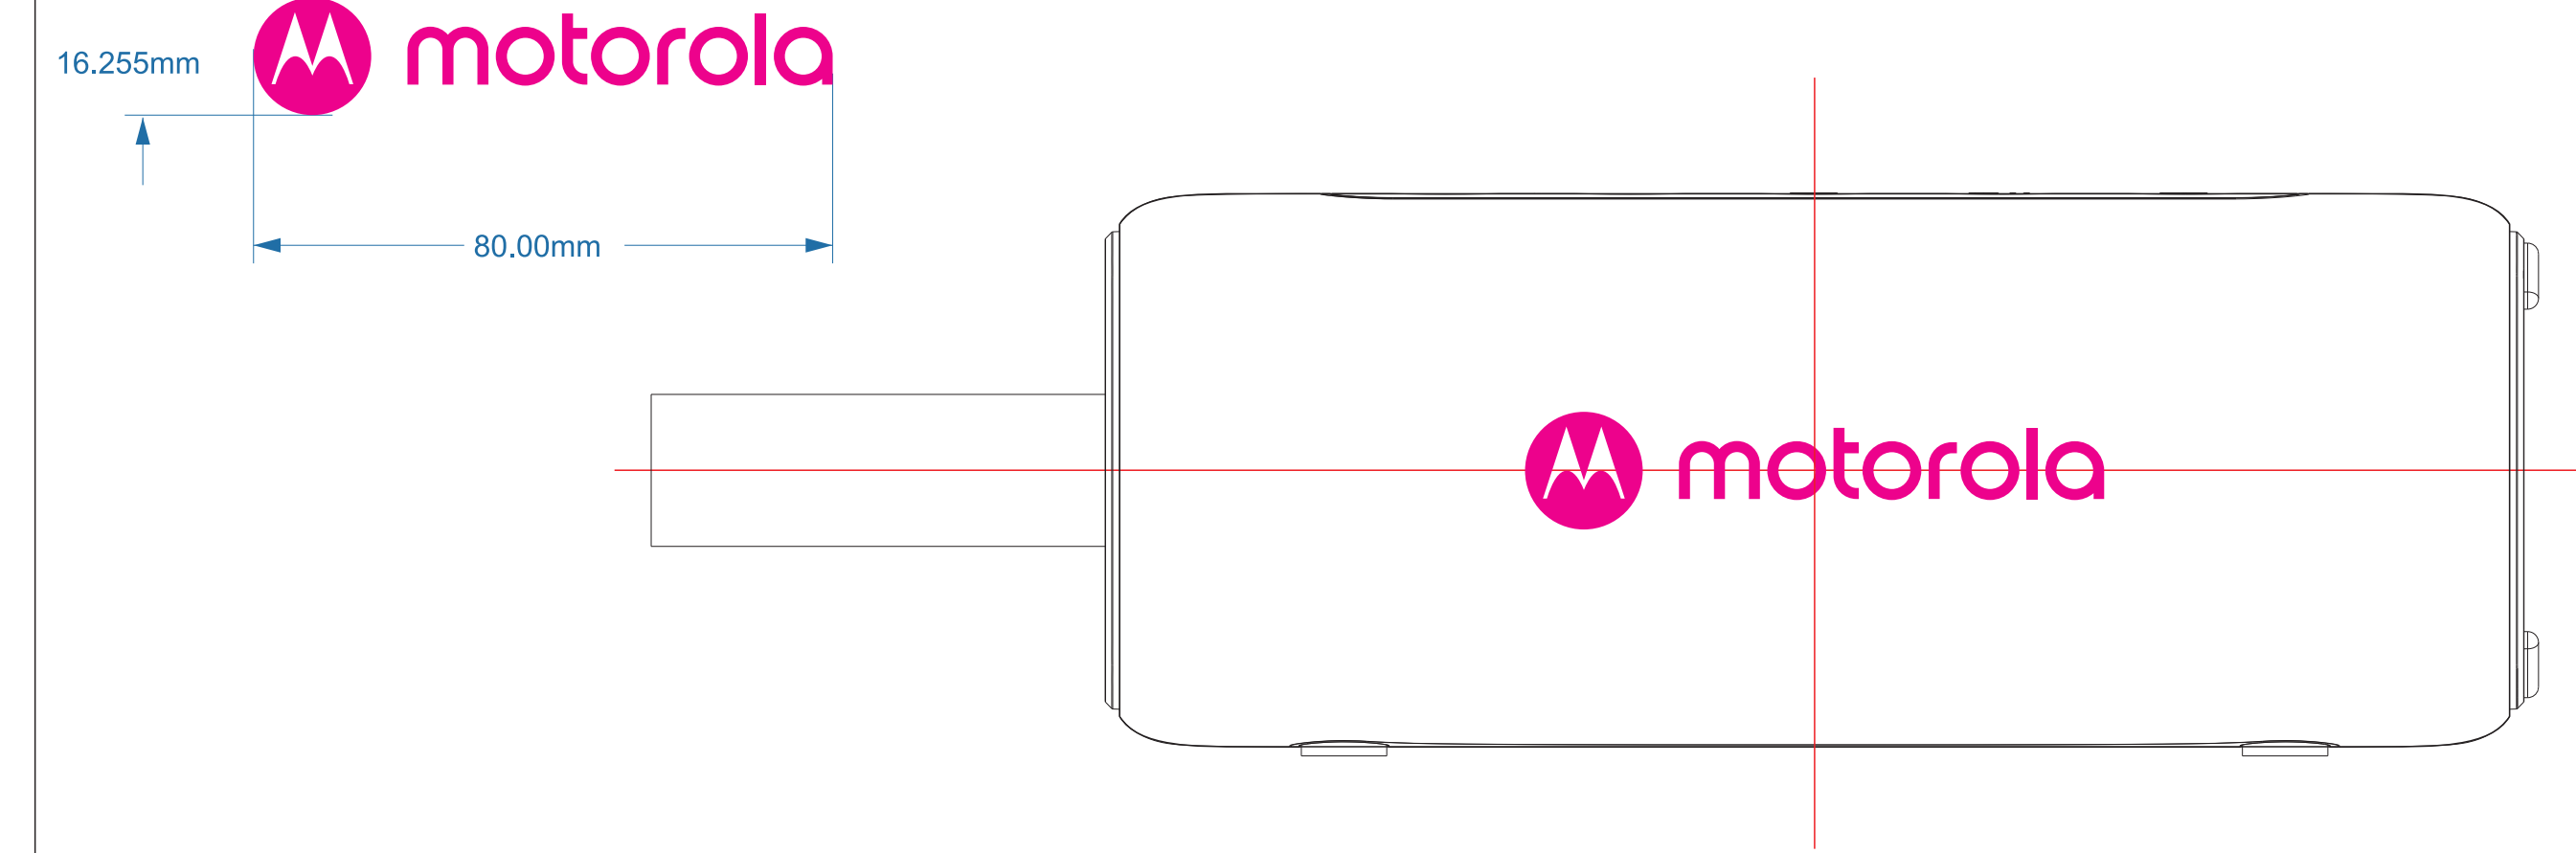

A Effect photo (for Refers only) 效果圖 (只供參考)

B Button Laser (按鍵鐳雕)

C Button silkscreen (按鍵絲印)
Silkscreen color (絲印顏色):
Pantone Cool Gray 11C (冷灰 11C)

D Logo (硅胶)
Silicon color (硅胶顏色): Pantone Black 7C (黑色 7C)

E Rating label (額定標籤)
Silkscreen color (絲印顏色): Pantone Cool Gray 11C (冷灰11C)

F Serial no. label (機身流水號貼紙)
Black color label with white color silkscreen (黑色貼紙白色字体)