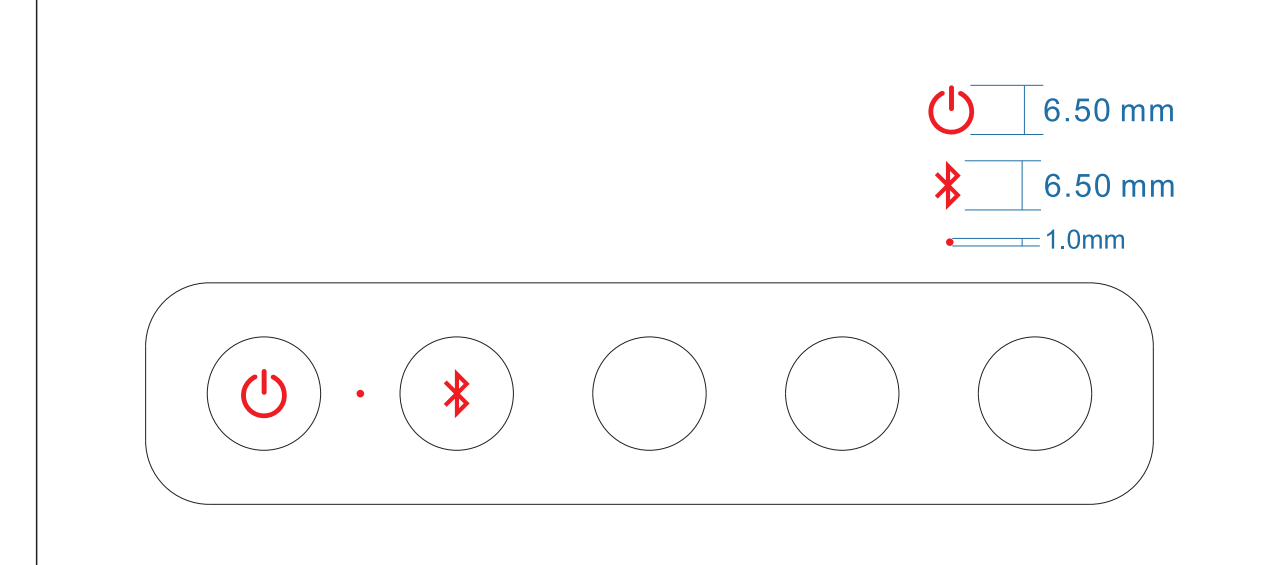

A Effect photo (for Refers only) 效果圖 (只供參考)

B Button Laser (按鍵鐳雕)

C Button silkscreen (按鍵絲印)
Silkscreen color (絲印顏色):
Pantone Cool Gray 11C (冷灰 11C)

D Logo (硅胶)
Silicon color (硅胶顏色): Pantone Black 7C (黑色 7C)

E Rating label (額定標籤)
Silkscreen color (絲印顏色): Pantone Cool Gray 11C (冷灰11C)

F Serial no. label (機身流水號貼紙)
Black color label with white color silkscreen (黑色貼紙白色字体)