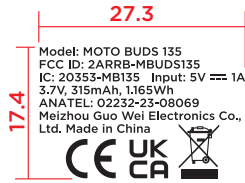

Product rating details

MOTO BUDS 135(Global)

- V1 2022.09.27
- V2 2022.11.30 Change from 1.17Wh to 1.165Wh
- V3 2022.12.12 Layout updated by Liza
- V4 2023.02.06 Add ANATEL: 02232-23-08069, update the FCC ID: 2ARRB-MBUDS135

图形展示为MB135充电盒底部

Scale 1:1