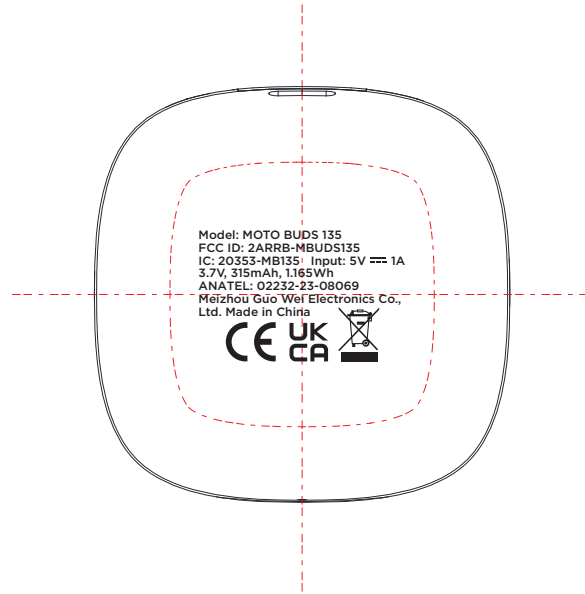

Product rating details

MOTO BUDS 135(Global)

- V1 2022.09.27
- V2 2022.11.30 Change from 1.17Wh to 1.165Wh
- V3 2022.12.12 Layout updated by Liza
- V4 2023.02.06 Add ANATEL: 02232-23-08069, update the FCC ID: 2ARRB-MBUDS135

图形展示为MB135充电盒底部

Scale 1:1