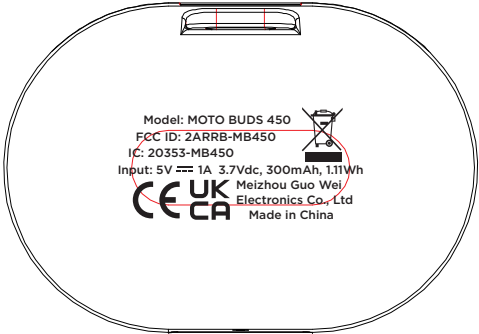

MOTO BUDS 450(Global)

Product rating silkscreen
2022-04-14

图形展示为MB450充电盒底部

Color same as MOTO BUDS 100

Scale 1:1