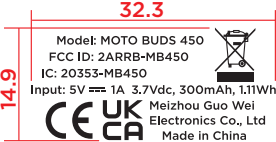

MOTO BUDS 450(Global)

Product rating silkscreen
2022-04-14

图形展示为MB450充电盒底部

Color same as MOTO BUDS 100

Scale 1:1