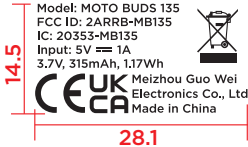

Product rating details

V1 2022.09.27

MOTO BUDS 135(Global)

图形展示为MB135充电盒底部

Scale 1:1