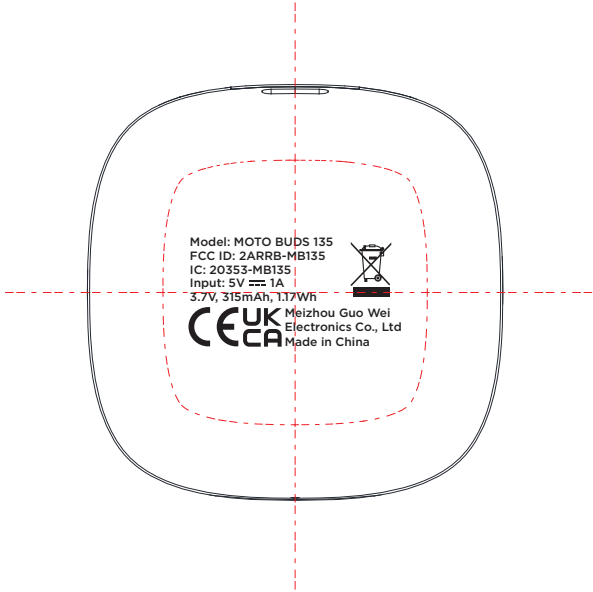

Product rating details

V1 2022.09.27

MOTO BUDS 135(Global)

图形展示为MB135充电盒底部

Scale 1:1