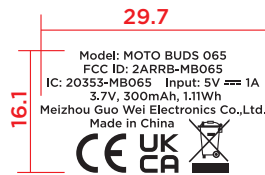

Product rating details

2023.06.02

MOTO BUDS 065(Global)

Scale 1:1