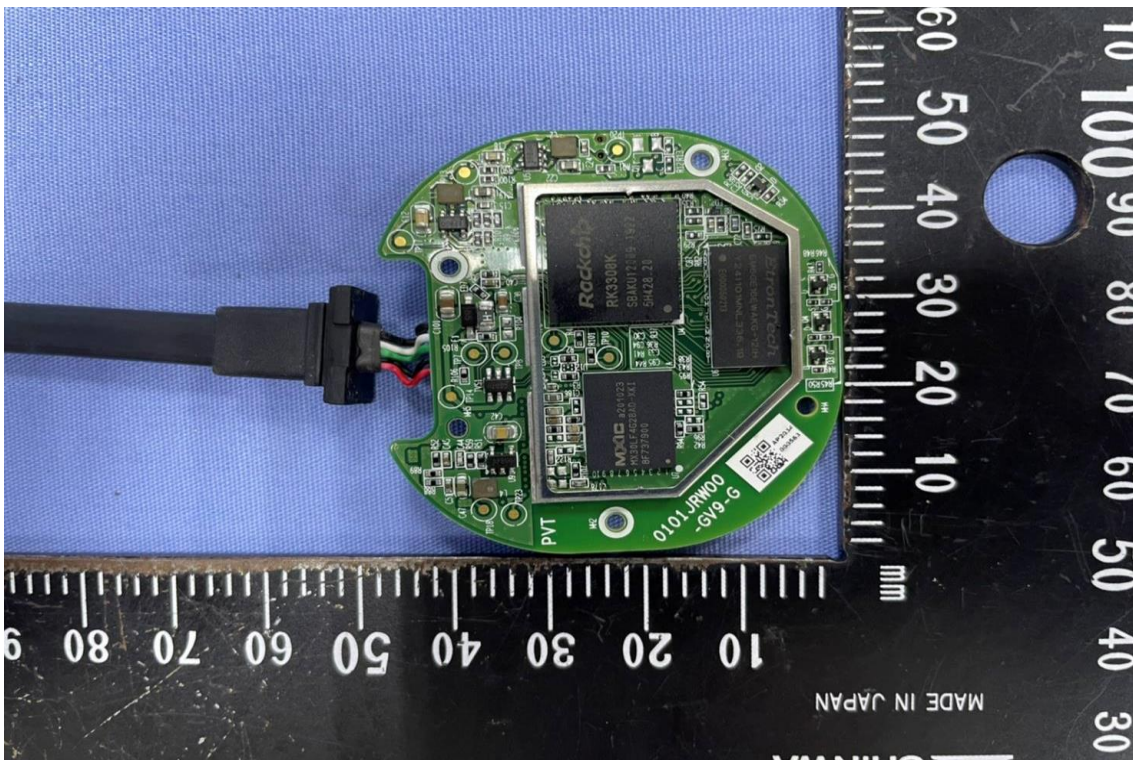

INTERNAL PHOTOGRAPHS OF EUT

Module

Crystal

Antenna