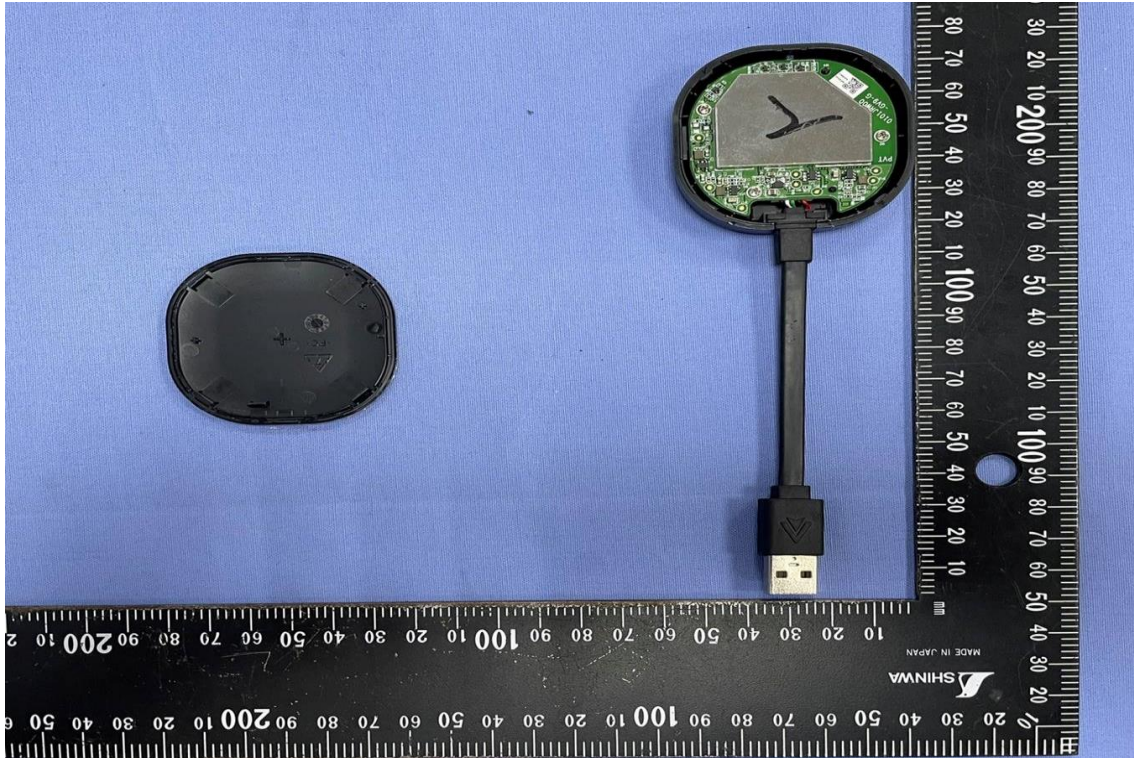

INTERNAL PHOTOGRAPHS OF EUT

Module

Crystal

Antenna