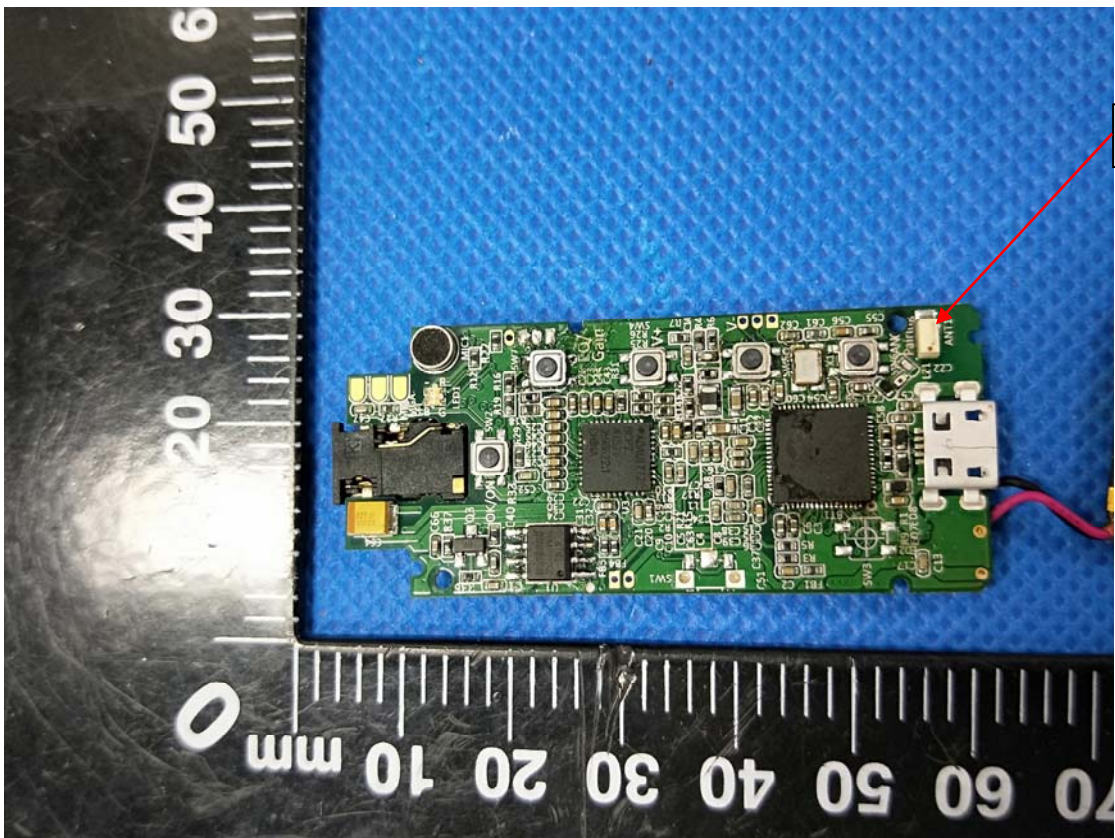

Test Model: VOZA-BD210

Antenna