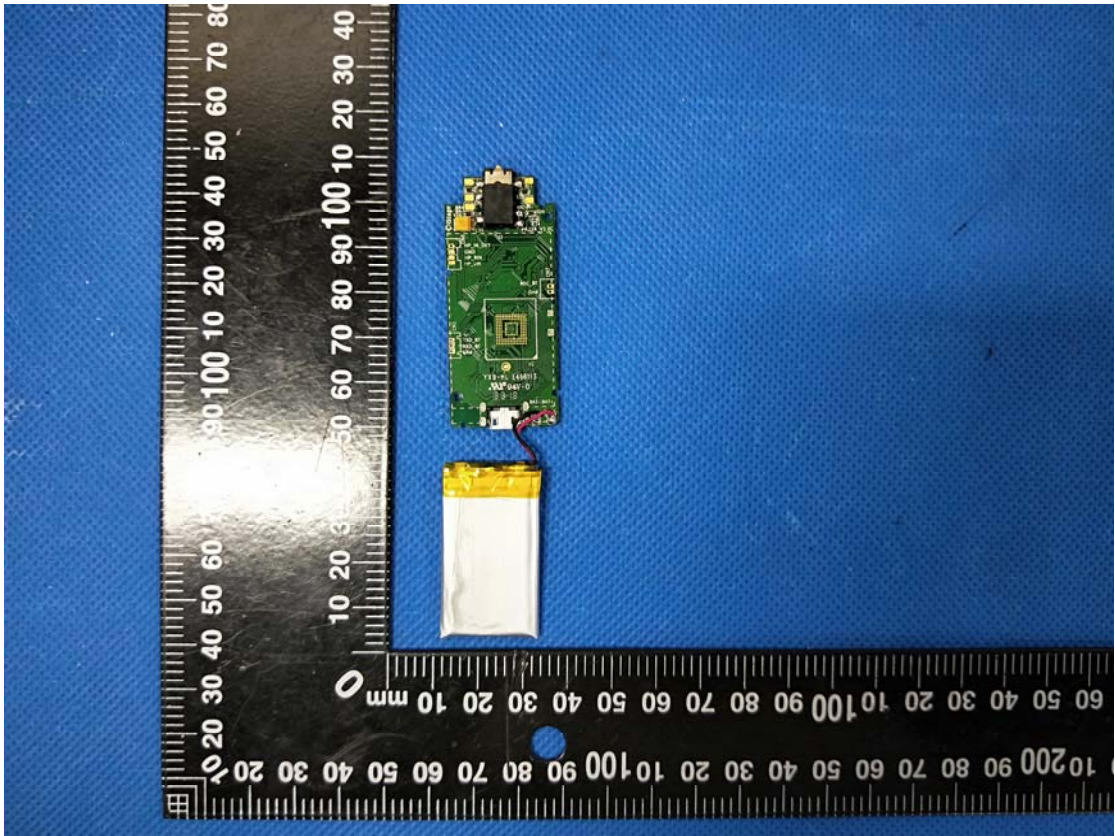

Test Model: VOZA-BD210

Antenna