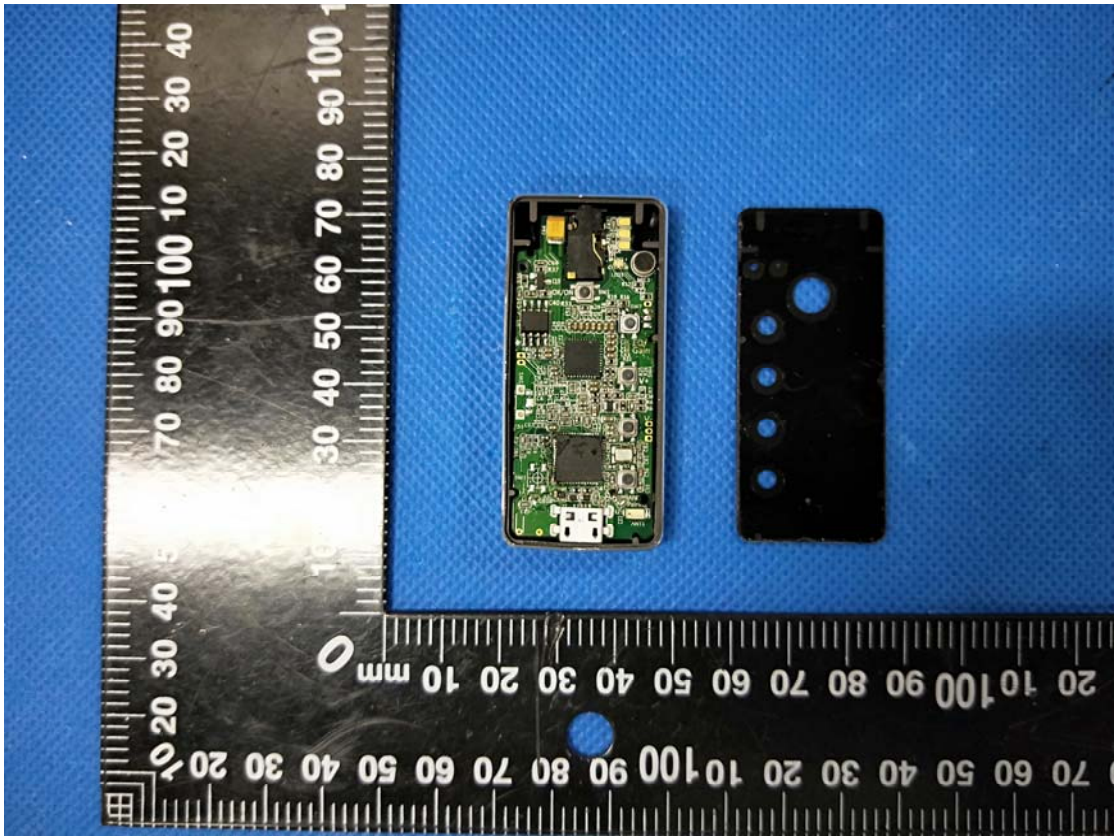

Test Model: VOZA-BD210

Antenna