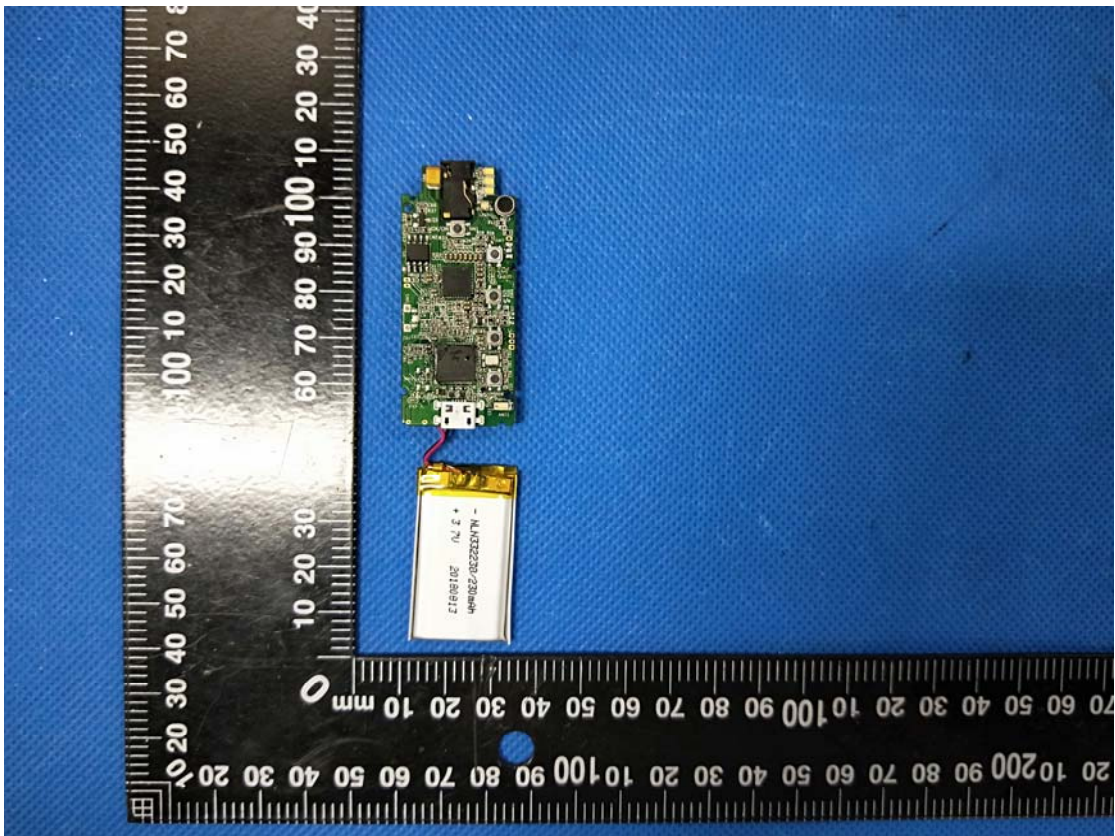

Test Model: VOZA-BD210

Antenna