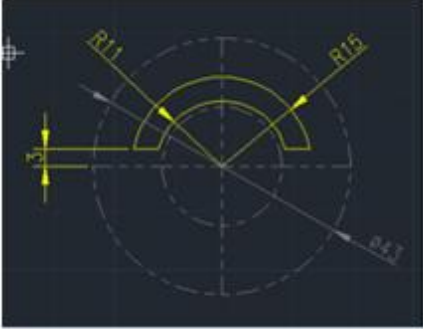

FCC Label

1. Model No : GO-100

2. FCC ID: 2AROA-GO100

Label & Location