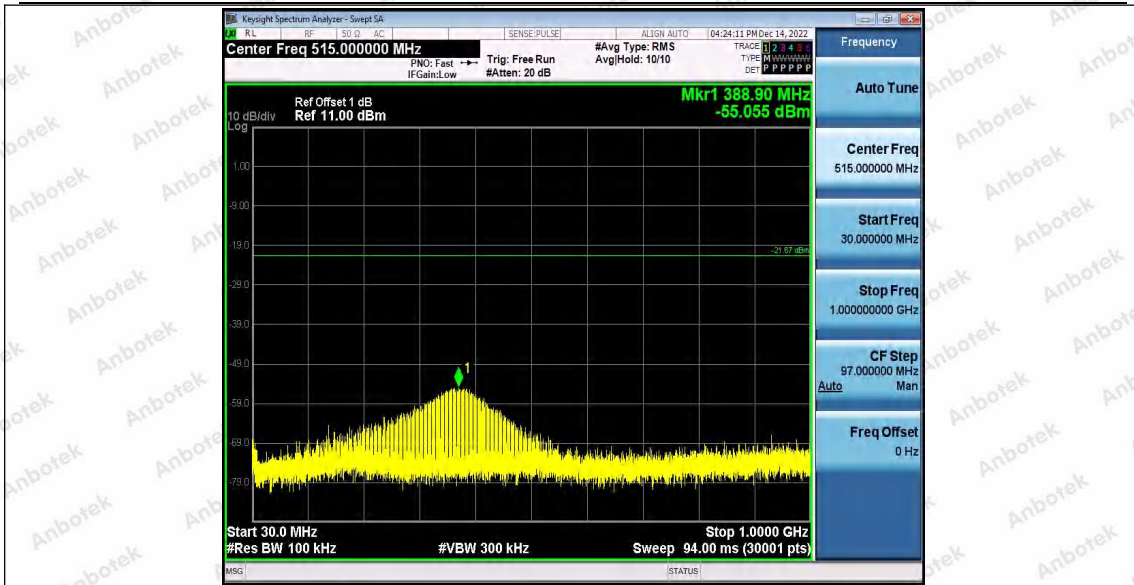

11N40_Ant2_2452_1000~26500