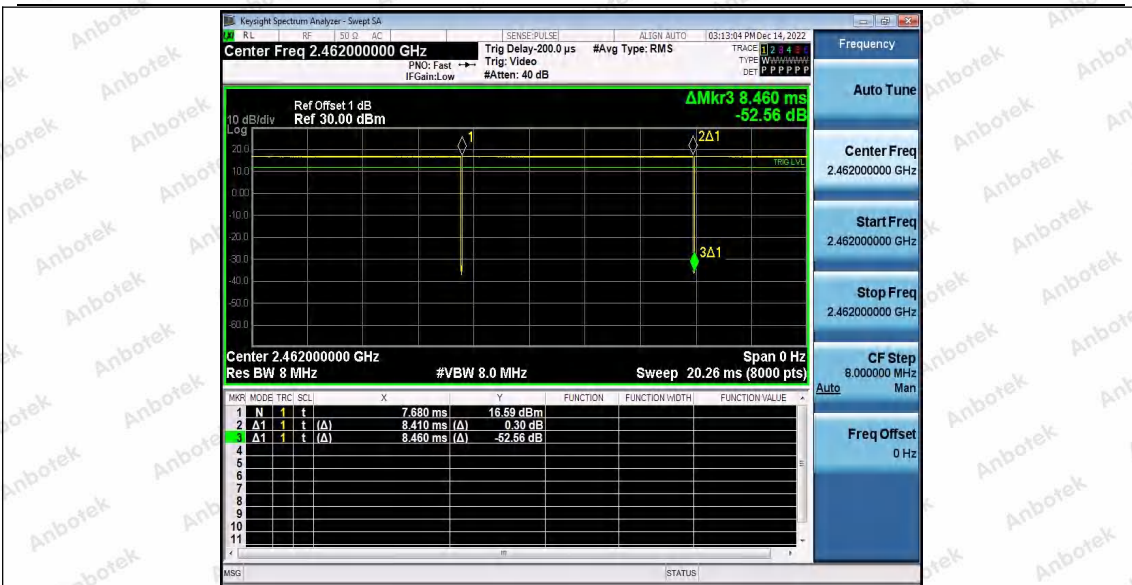

11B_Ant2_2462