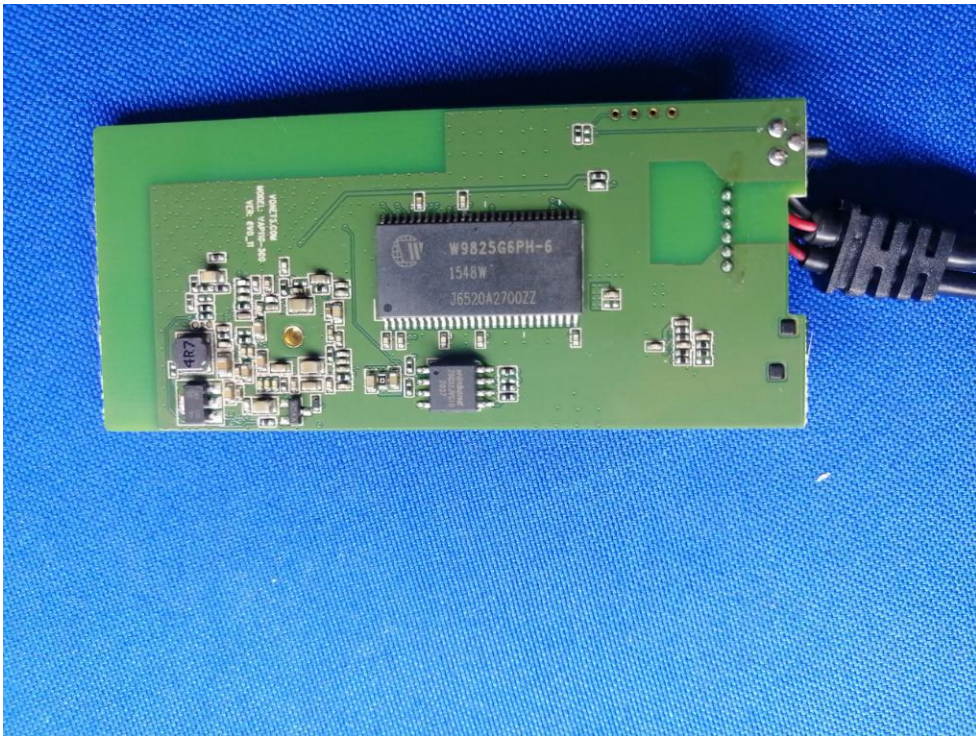

FCC ID: 2ARNO-VAP11G300

ANT ANT(Do not use)