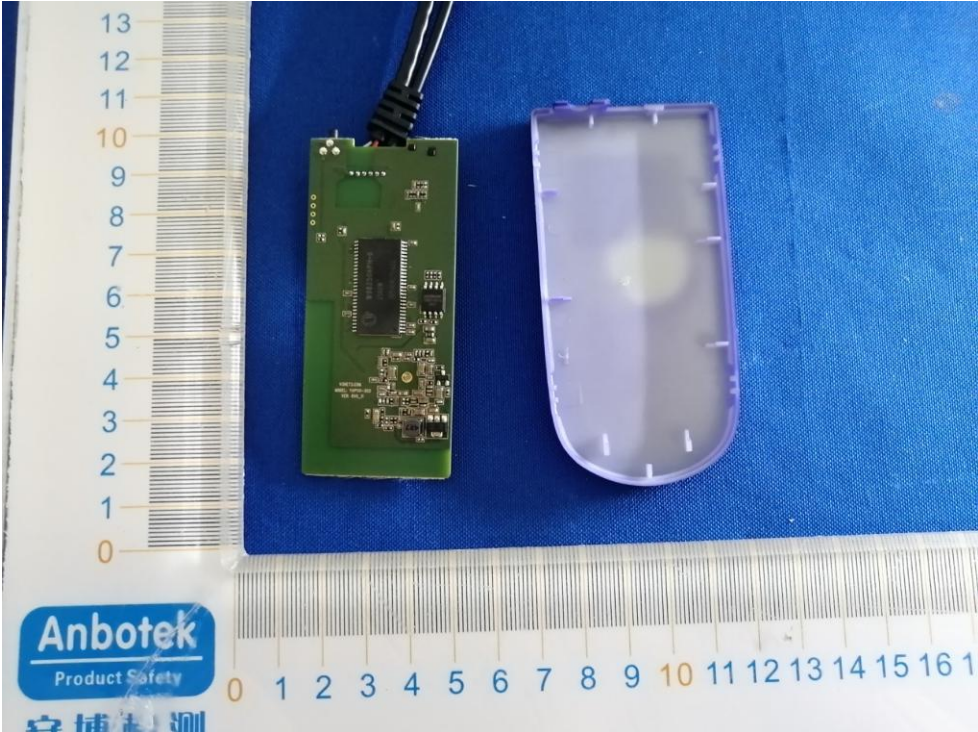

FCC ID: 2ARNO-VAP11G300

ANT ANT(Do not use)