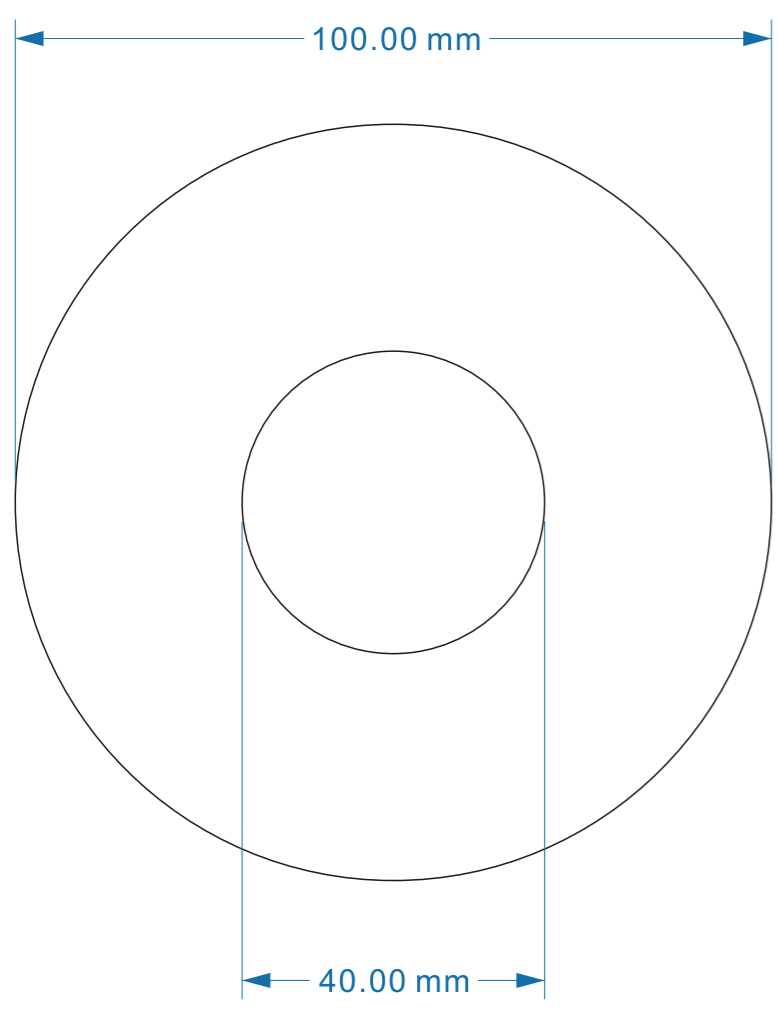

视图	
关键尺寸	*

修改标识	版本	变更内容	变更日期	变更担当
	V00	首次发行	2021-06-02	卢晓华
	V01	名称与型号更改, 增加FCC ID号	2021-07-03	卢晓华

卷纸最大外径不超过100mm

内套筒内直径为40mm,即通用小套筒

材质: 50#哑银龙, 哑黑底银字

整体都有调整, 按最新的来做

- 注意:
- 1、最大外径不能超过100 mm
  - 2、每卷前后各留空白500 mm
  - 3、贴纸底纸材质: 格拉辛离型纸  
(注: 底纸不能冲伤, 机器送料时底纸不能断)

**受控文件**  
**2021-7-15**  
**长丰影像**

<b>JIAYZ 长丰</b> <b>深圳市长丰影像器材有限公司</b> 模塑件 公差表 GB/T14489-2008 级别: MT5							
基本尺寸	0-3	>3-6	>6-10	>10-14	>14-18	>18-24	>24-30
公差	±0.1	±0.12	±0.14	±0.16	±0.19	±0.22	±0.25
基本尺寸	>30-40	>40-50	>50-65	>65-80	>80-		
公差	±0.28	±0.32	±0.37	±0.43	±0.50		

子件名称	BY-PM500W TX 规格贴纸	机种	BY-PM500W
表面处理		材质	50#哑银龙
图番号		图番号	暂无
子件编号	1F99A0800704	比例	1:1
单位		单位	mm
绘图	卢晓华	设计审核	胡金术
核准		核准	赵宏亮