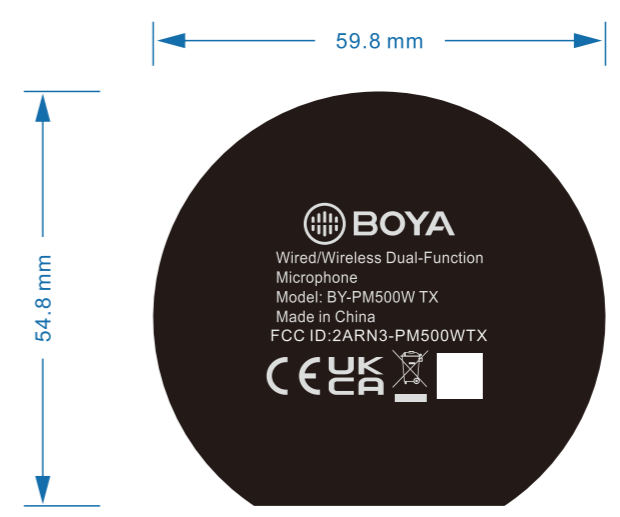

视图	
关键尺寸	*

修改标识	版本	变更内容	变更日期	变更担当
	V00	首次发行	2021-06-02	卢晓华
	V01	名称与型号更改, 增加FCC ID号	2021-07-03	卢晓华

卷纸最大外径不超过100mm

内套筒内直径为40mm,即通用小套筒

材质: 50#哑银龙, 哑黑底银字

整体都有调整, 按最新的来做

- 注意:
- 1、最大外径不能超过100 mm
  - 2、每卷前后各留空白500 mm
  - 3、贴纸底纸材质: 格拉辛离型纸  
(注: 底纸不能冲伤, 机器送料时底纸不能断)

**受控文件**  
**2021-7-15**  
**长丰影像**

<b>JIAYZ 长丰</b> <b>深圳市长丰影像器材有限公司</b> 模塑件 公差表 GB/T14489-2008 级别: MT5							
基本尺寸	0-3	>3-6	>6-10	>10-14	>14-18	>18-24	>24-30
公差	±0.1	±0.12	±0.14	±0.16	±0.19	±0.22	±0.25
基本尺寸	>30-40	>40-50	>50-65	>65-80	>80-		
公差	±0.28	±0.32	±0.37	±0.43	±0.50		

子件名称	BY-PM500W TX 规格贴纸	机种	BY-PM500W
表面处理		材质	50#哑银龙
图番号		图番号	暂无
子件编号	1F99A0800704	比例	1:1
单位		单位	mm
绘图	卢晓华	设计审核	胡金术
核准		核准	赵宏亮