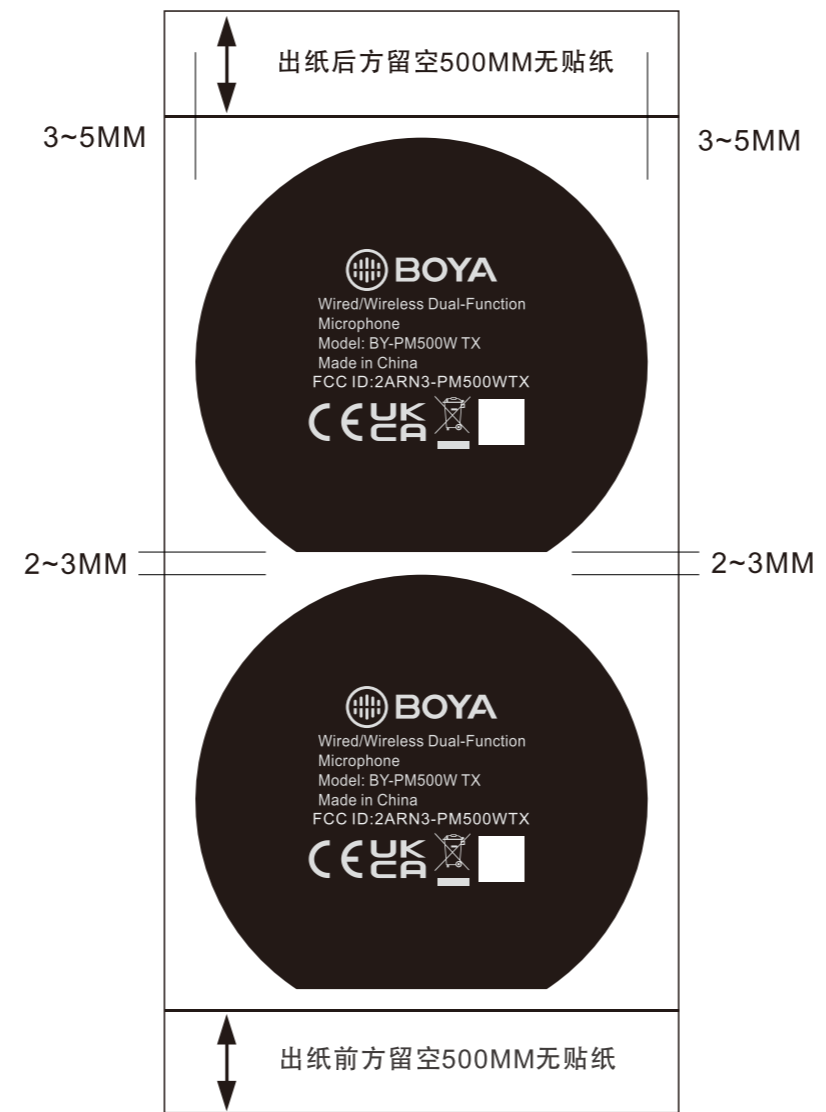

视图	
关键尺寸	*

修改标识	版本	变更内容	变更日期	变更担当
	V00	首次发行	2021-06-02	卢晓华
	V01	名称与型号更改, 增加FCC ID号	2021-07-03	卢晓华

卷纸最大外径不超过100mm

内套筒内直径为40mm,即通用小套筒

材质: 50#哑银龙, 哑黑底银字

整体都有调整, 按最新的来做

- 注意:
- 1、最大外径不能超过100 mm
  - 2、每卷前后各留空白500 mm
  - 3、贴纸底纸材质: 格拉辛离型纸  
(注: 底纸不能冲伤, 机器送料时底纸不能断)

**受控文件**  
**2021-7-15**  
**长丰影像**

<b>JIAYZ 长丰</b> <b>深圳市长丰影像器材有限公司</b> 模塑件 公差表 GB/T14489-2008 级别: MT5							
基本尺寸	0-3	>3-6	>6-10	>10-14	>14-18	>18-24	>24-30
公差	±0.1	±0.12	±0.14	±0.16	±0.19	±0.22	±0.25
基本尺寸	>30-40	>40-50	>50-65	>65-80	>80-		
公差	±0.28	±0.32	±0.37	±0.43	±0.50		

子件名称	BY-PM500W TX 规格贴纸	机种	BY-PM500W
表面处理		材质	50#哑银龙
图番号		图番号	暂无
子件编号	1F99A0800704	比例	1:1
单位		单位	mm
绘图	卢晓华	设计审核	胡金术
核准		核准	赵宏亮