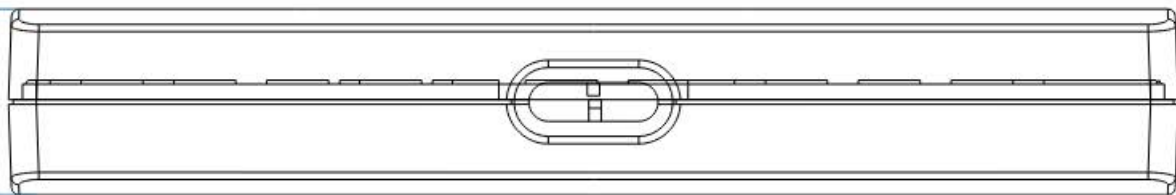

12.00 mm

CE UKCA

Model:BY-XM6 RXU  
IC:26803-082801CRX  
FCC ID:2ARN3-082801CRX  
KCC ID:R-R-5Xm-082801CRX  
211-220423 Made in China

22.00 mm

75.60 mm