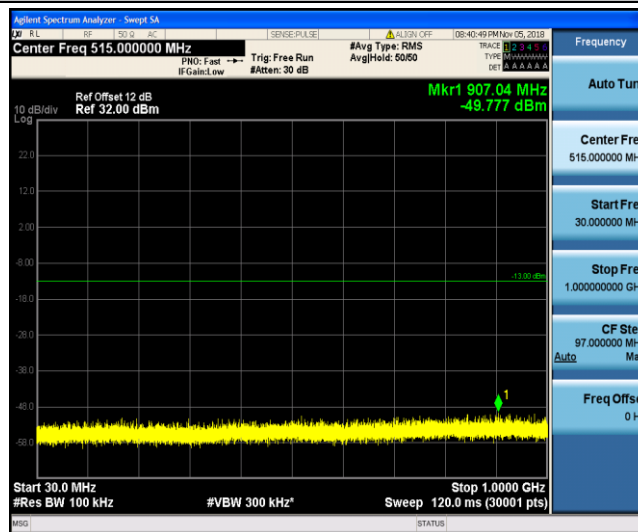

Band2_1.4MHz_QPSK_18900_1RB#0