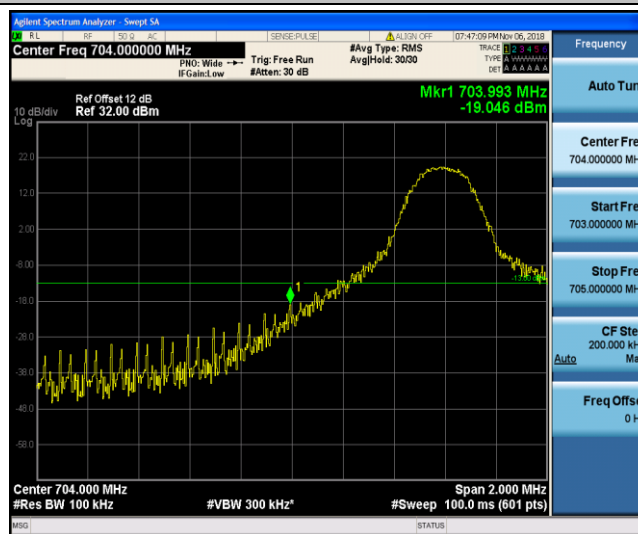

Band17_10MHz_16QAM_23780_1RB#0