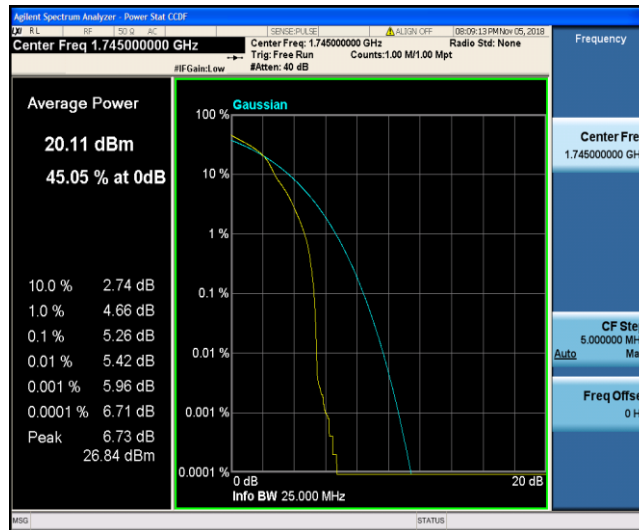

Band4_20MHz_QPSK_20175_100RB#0

Band4_20MHz_QPSK_20300_1RB#0

Band4_20MHz_QPSK_20300_100RB#0

Band4_20MHz_16QAM_20050_1RB#0

Band4_20MHz_16QAM_20050_100RB#0

Band4_20MHz_16QAM_20175_1RB#0

Band4_20MHz_16QAM_20175_100RB#0