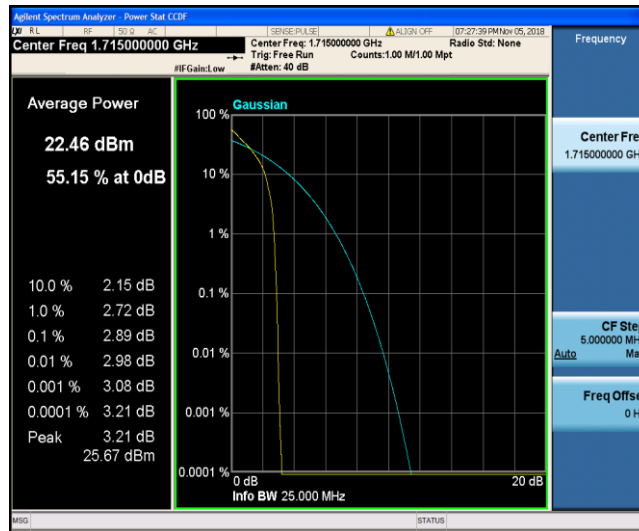

Band4\_5MHz\_QPSK\_20375\_25RB#0

Band4\_5MHz\_16QAM\_19975\_1RB#0

Band4\_5MHz\_16QAM\_19975\_25RB#0

Band4\_5MHz\_16QAM\_20175\_1RB#0

Band4\_5MHz\_16QAM\_20175\_25RB#0

Band4\_5MHz\_16QAM\_20375\_1RB#0

Band4\_5MHz\_16QAM\_20375\_25RB#0