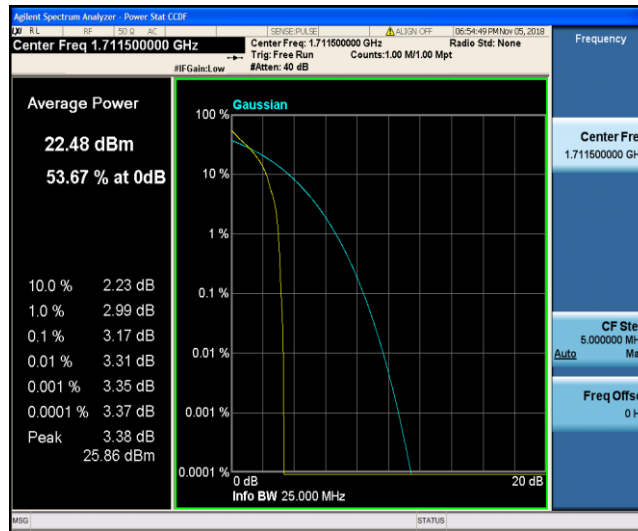

Band4\_1.4MHz\_16QAM\_20175\_1RB#0

Band4\_1.4MHz\_16QAM\_20175\_6RB#0

Band4\_1.4MHz\_16QAM\_20393\_1RB#0

Band4\_1.4MHz\_16QAM\_20393\_6RB#0

Band4\_3MHz\_QPSK\_19965\_1RB#0

Band4\_3MHz\_QPSK\_19965\_15RB#0

Band4\_3MHz\_QPSK\_20175\_1RB#0