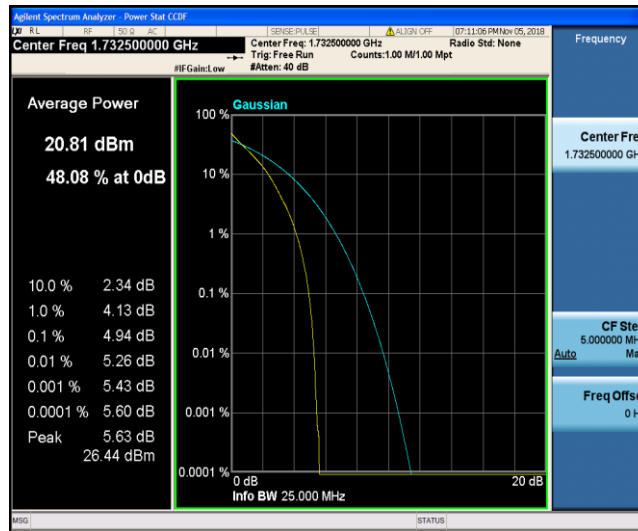

Band4\_3MHz\_16QAM\_20385\_1RB#0

Band4\_3MHz\_16QAM\_20385\_15RB#0

Band4\_5MHz\_QPSK\_19975\_1RB#0

Band4\_5MHz\_QPSK\_19975\_25RB#0

Band4\_5MHz\_QPSK\_20175\_1RB#0

Band4\_5MHz\_QPSK\_20175\_25RB#0

Band4\_5MHz\_QPSK\_20375\_1RB#0