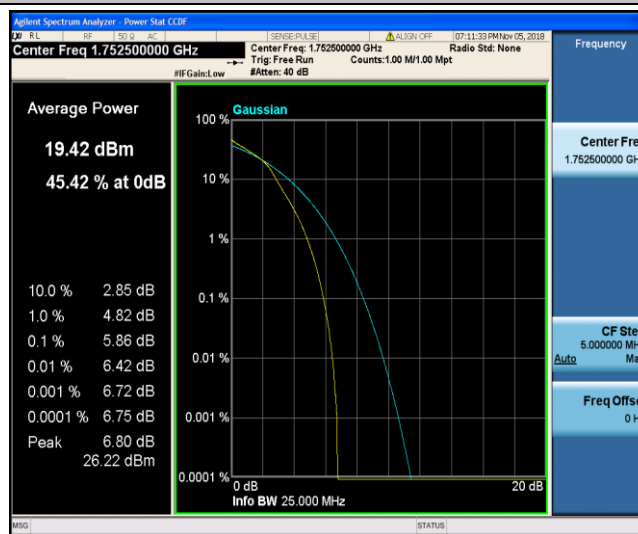

Band4\_5MHz\_QPSK\_20375\_25RB#0

Band4\_5MHz\_16QAM\_19975\_1RB#0

Band4\_5MHz\_16QAM\_19975\_25RB#0

Band4\_5MHz\_16QAM\_20175\_1RB#0

Band4\_5MHz\_16QAM\_20175\_25RB#0

Band4\_5MHz\_16QAM\_20375\_1RB#0

Band4\_5MHz\_16QAM\_20375\_25RB#0