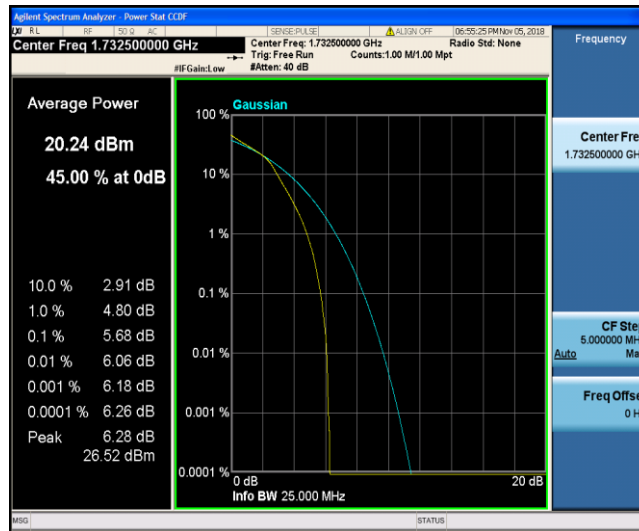

Band4\_3MHz\_QPSK\_20175\_15RB#0

Band4\_3MHz\_QPSK\_20385\_1RB#0

Band4\_3MHz\_QPSK\_20385\_15RB#0

Band4\_3MHz\_16QAM\_19965\_1RB#0

Band4\_3MHz\_16QAM\_19965\_15RB#0

Band4\_3MHz\_16QAM\_20175\_1RB#0

Band4\_3MHz\_16QAM\_20175\_15RB#0