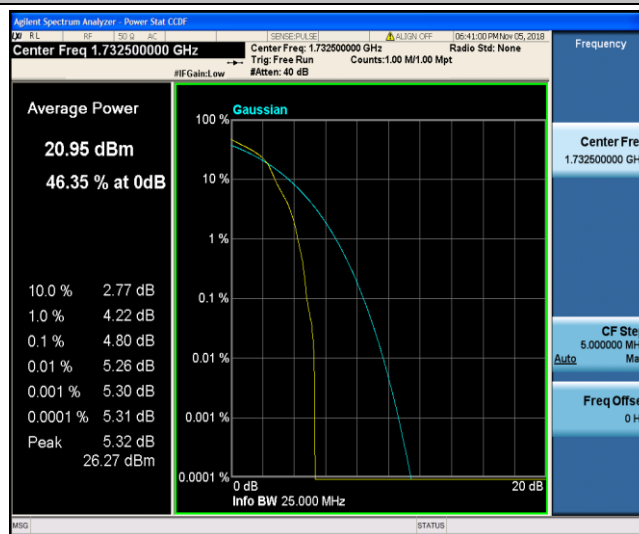

Band4\_1.4MHz\_QPSK\_19957\_6RB#0

Band4\_1.4MHz\_QPSK\_20175\_1RB#0

Band4\_1.4MHz\_QPSK\_20175\_6RB#0

Band4\_1.4MHz\_QPSK\_20393\_1RB#0

Band4\_1.4MHz\_QPSK\_20393\_6RB#0

Band4\_1.4MHz\_16QAM\_19957\_1RB#0

Band4\_1.4MHz\_16QAM\_19957\_6RB#0