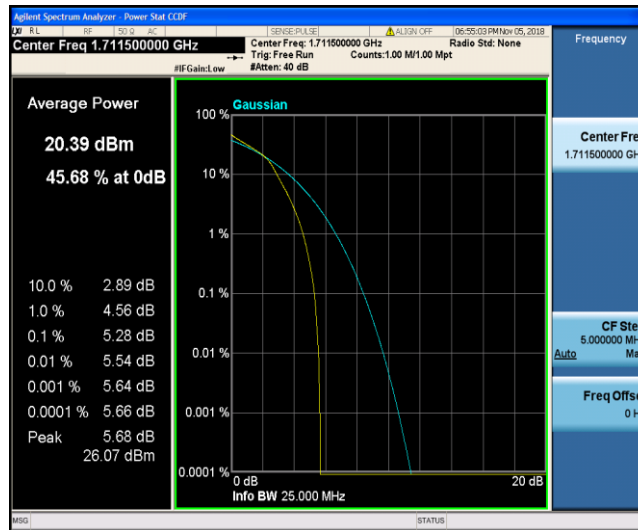

Band4\_3MHz\_QPSK\_20175\_15RB#0

Band4\_3MHz\_QPSK\_20385\_1RB#0

Band4\_3MHz\_QPSK\_20385\_15RB#0

Band4\_3MHz\_16QAM\_19965\_1RB#0

Band4\_3MHz\_16QAM\_19965\_15RB#0

Band4\_3MHz\_16QAM\_20175\_1RB#0

Band4\_3MHz\_16QAM\_20175\_15RB#0