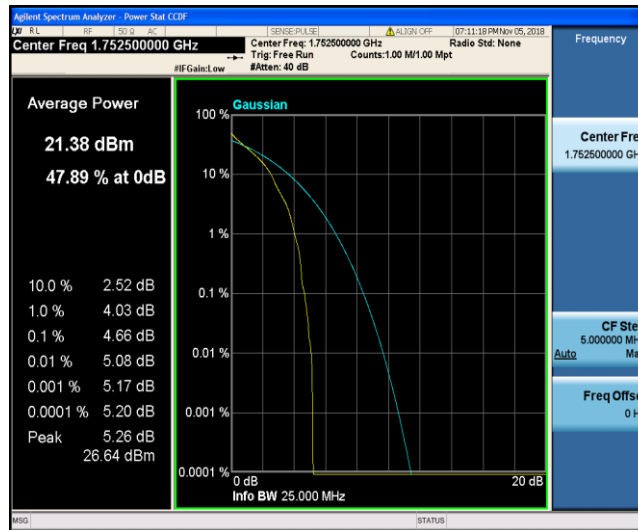

Band4\_3MHz\_16QAM\_20385\_1RB#0

Band4\_3MHz\_16QAM\_20385\_15RB#0

Band4\_5MHz\_QPSK\_19975\_1RB#0

Band4\_5MHz\_QPSK\_19975\_25RB#0

Band4\_5MHz\_QPSK\_20175\_1RB#0

Band4\_5MHz\_QPSK\_20175\_25RB#0

Band4\_5MHz\_QPSK\_20375\_1RB#0