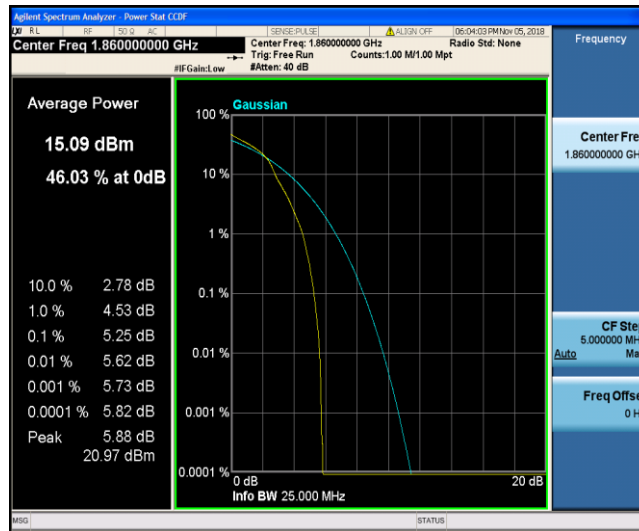

Band2\_20MHz\_QPSK\_18700\_1RB#0

Band2\_20MHz\_QPSK\_18700\_100RB#0

Band2\_20MHz\_QPSK\_18900\_1RB#0

Band2\_20MHz\_QPSK\_18900\_100RB#0

Band2\_20MHz\_QPSK\_19100\_1RB#0

Band2\_20MHz\_QPSK\_19100\_100RB#0

Band2\_20MHz\_16QAM\_18700\_1RB#0