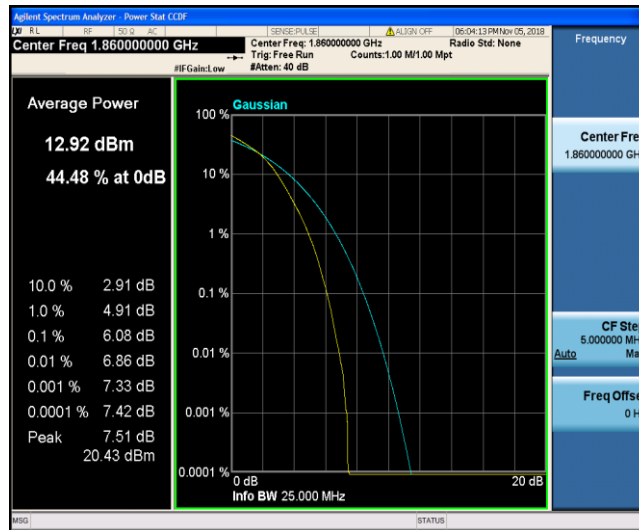

Band2\_20MHz\_QPSK\_18700\_1RB#0

Band2\_20MHz\_QPSK\_18700\_100RB#0

Band2\_20MHz\_QPSK\_18900\_1RB#0

Band2\_20MHz\_QPSK\_18900\_100RB#0

Band2\_20MHz\_QPSK\_19100\_1RB#0

Band2\_20MHz\_QPSK\_19100\_100RB#0

Band2\_20MHz\_16QAM\_18700\_1RB#0