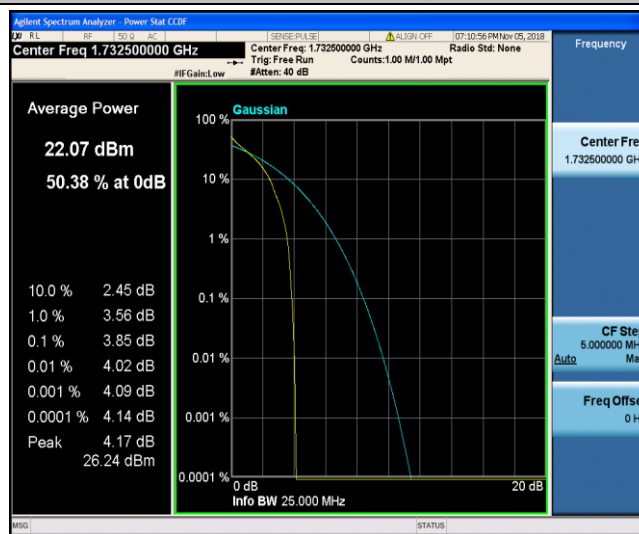

Band4\_3MHz\_16QAM\_20385\_1RB#0

Band4\_3MHz\_16QAM\_20385\_15RB#0

Band4\_5MHz\_QPSK\_19975\_1RB#0

Band4\_5MHz\_QPSK\_19975\_25RB#0

Band4\_5MHz\_QPSK\_20175\_1RB#0

Band4\_5MHz\_QPSK\_20175\_25RB#0

Band4\_5MHz\_QPSK\_20375\_1RB#0