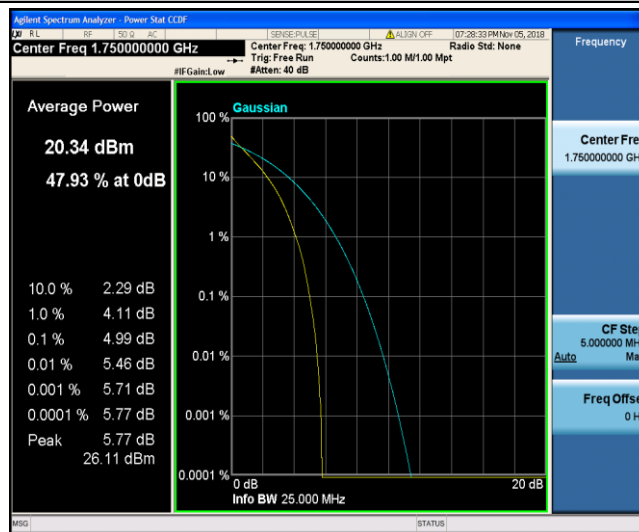

Band4\_10MHz\_QPSK\_20000\_1RB#0

Band4\_10MHz\_QPSK\_20000\_50RB#0

Band4\_10MHz\_QPSK\_20175\_1RB#0

Band4\_10MHz\_QPSK\_20175\_50RB#0

Band4\_10MHz\_QPSK\_20350\_1RB#0

Band4\_10MHz\_QPSK\_20350\_50RB#0