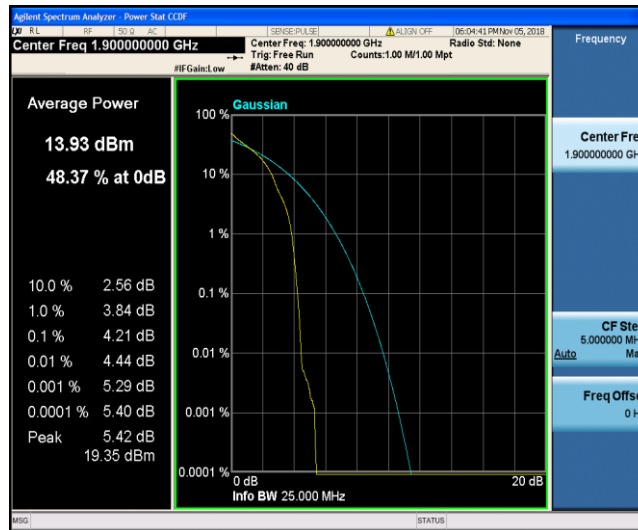

Band2\_20MHz\_QPSK\_18700\_1RB#0

Band2\_20MHz\_QPSK\_18700\_100RB#0

Band2\_20MHz\_QPSK\_18900\_1RB#0

Band2\_20MHz\_QPSK\_18900\_100RB#0

Band2\_20MHz\_QPSK\_19100\_1RB#0

Band2\_20MHz\_QPSK\_19100\_100RB#0

Band2\_20MHz\_16QAM\_18700\_1RB#0