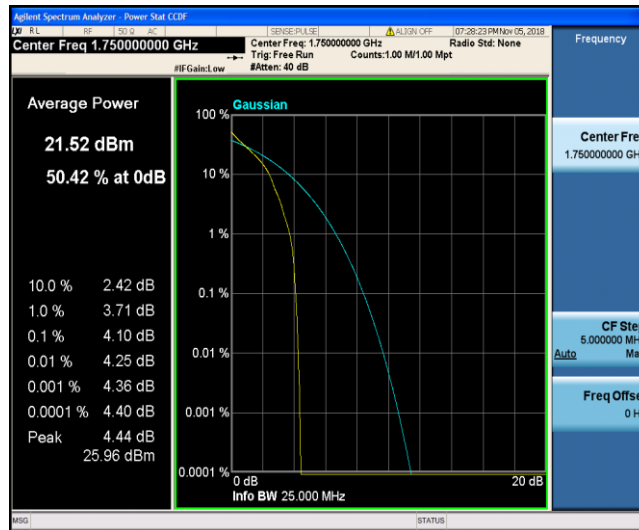

Band4\_10MHz\_QPSK\_20000\_1RB#0

Band4\_10MHz\_QPSK\_20000\_50RB#0

Band4\_10MHz\_QPSK\_20175\_1RB#0

Band4\_10MHz\_QPSK\_20175\_50RB#0

Band4\_10MHz\_QPSK\_20350\_1RB#0

Band4\_10MHz\_QPSK\_20350\_50RB#0