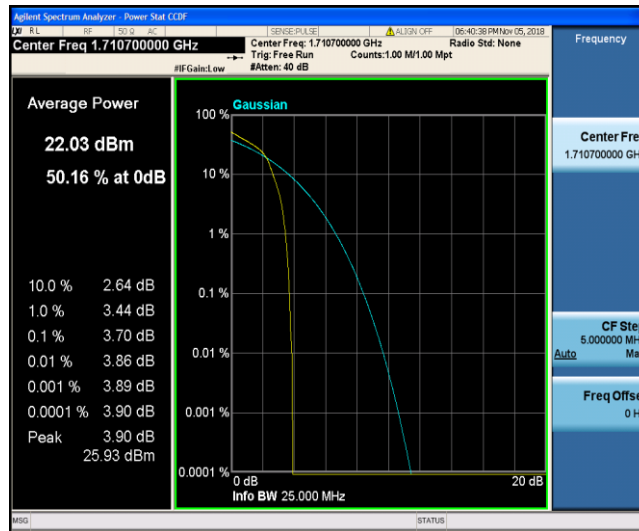

Band4\_1.4MHz\_QPSK\_19957\_6RB#0

Band4\_1.4MHz\_QPSK\_20175\_1RB#0

Band4\_1.4MHz\_QPSK\_20175\_6RB#0

Band4\_1.4MHz\_QPSK\_20393\_1RB#0

Band4\_1.4MHz\_QPSK\_20393\_6RB#0

Band4\_1.4MHz\_16QAM\_19957\_1RB#0

Band4\_1.4MHz\_16QAM\_19957\_6RB#0