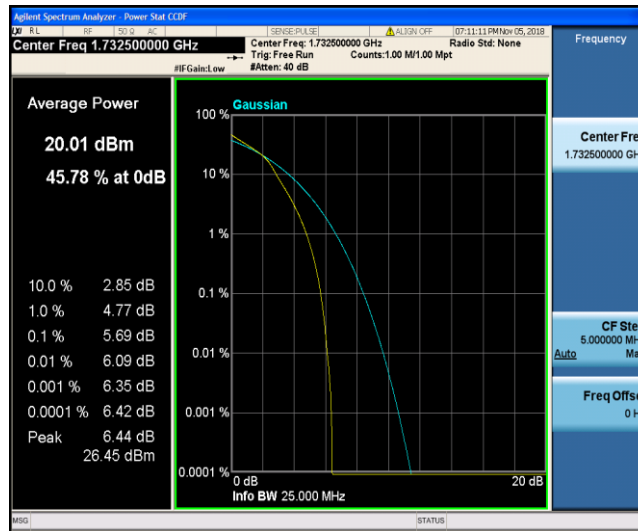

Band4\_5MHz\_QPSK\_20375\_25RB#0

Band4\_5MHz\_16QAM\_19975\_1RB#0

Band4\_5MHz\_16QAM\_19975\_25RB#0

Band4\_5MHz\_16QAM\_20175\_1RB#0

Band4\_5MHz\_16QAM\_20175\_25RB#0

Band4\_5MHz\_16QAM\_20375\_1RB#0

Band4\_5MHz\_16QAM\_20375\_25RB#0