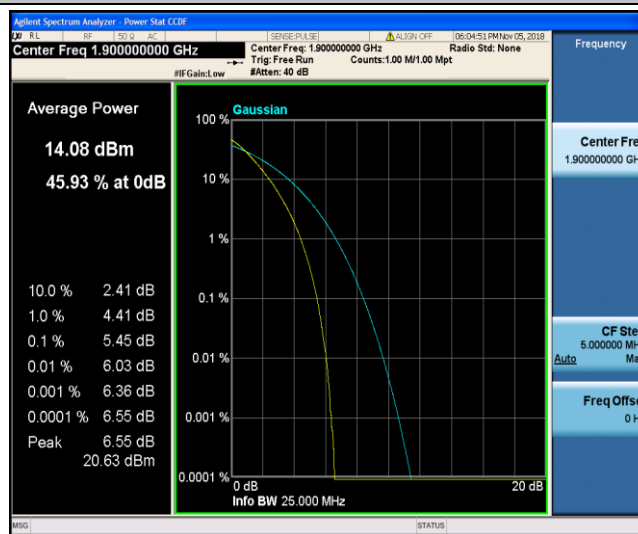

Band2\_20MHz\_QPSK\_18700\_1RB#0

Band2\_20MHz\_QPSK\_18700\_100RB#0

Band2\_20MHz\_QPSK\_18900\_1RB#0

Band2\_20MHz\_QPSK\_18900\_100RB#0

Band2\_20MHz\_QPSK\_19100\_1RB#0

Band2\_20MHz\_QPSK\_19100\_100RB#0

Band2\_20MHz\_16QAM\_18700\_1RB#0