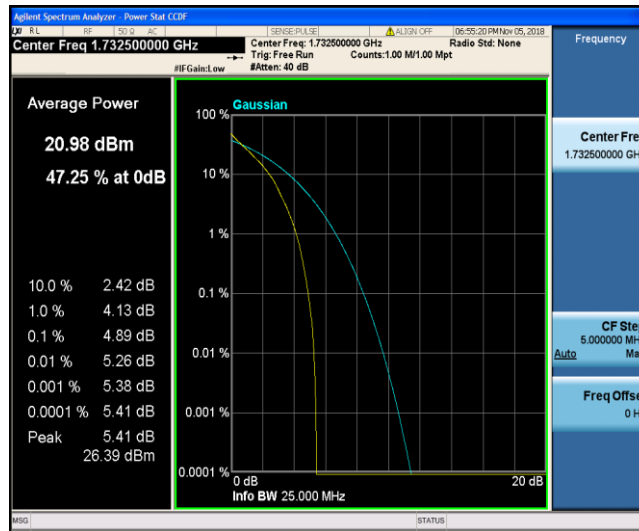

Band4\_1.4MHz\_16QAM\_20175\_1RB#0

Band4\_1.4MHz\_16QAM\_20175\_6RB#0

Band4\_1.4MHz\_16QAM\_20393\_1RB#0

Band4\_1.4MHz\_16QAM\_20393\_6RB#0

Band4\_3MHz\_QPSK\_19965\_1RB#0

Band4\_3MHz\_QPSK\_19965\_15RB#0

Band4\_3MHz\_QPSK\_20175\_1RB#0