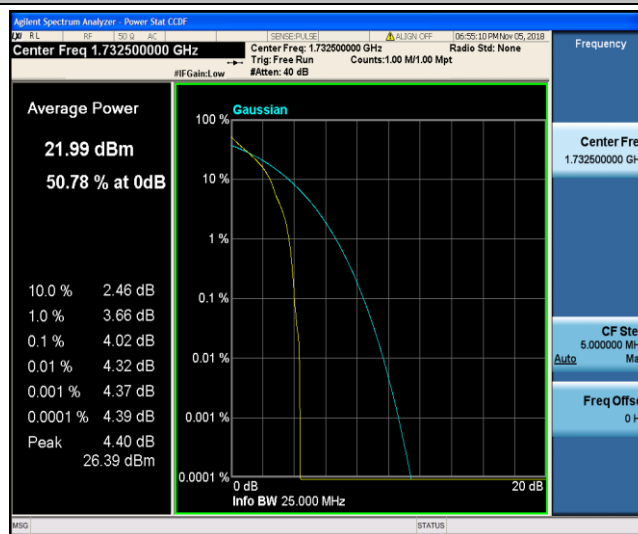

Band4\_1.4MHz\_16QAM\_20175\_1RB#0

Band4\_1.4MHz\_16QAM\_20175\_6RB#0

Band4\_1.4MHz\_16QAM\_20393\_1RB#0

Band4\_1.4MHz\_16QAM\_20393\_6RB#0

Band4\_3MHz\_QPSK\_19965\_1RB#0

Band4\_3MHz\_QPSK\_19965\_15RB#0

Band4\_3MHz\_QPSK\_20175\_1RB#0