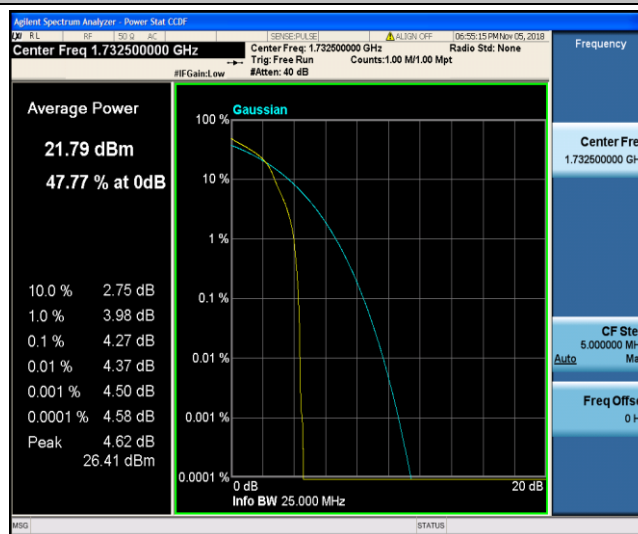

Band4\_3MHz\_QPSK\_20175\_15RB#0

Band4\_3MHz\_QPSK\_20385\_1RB#0

Band4\_3MHz\_QPSK\_20385\_15RB#0

Band4\_3MHz\_16QAM\_19965\_1RB#0

Band4\_3MHz\_16QAM\_19965\_15RB#0

Band4\_3MHz\_16QAM\_20175\_1RB#0

Band4\_3MHz\_16QAM\_20175\_15RB#0