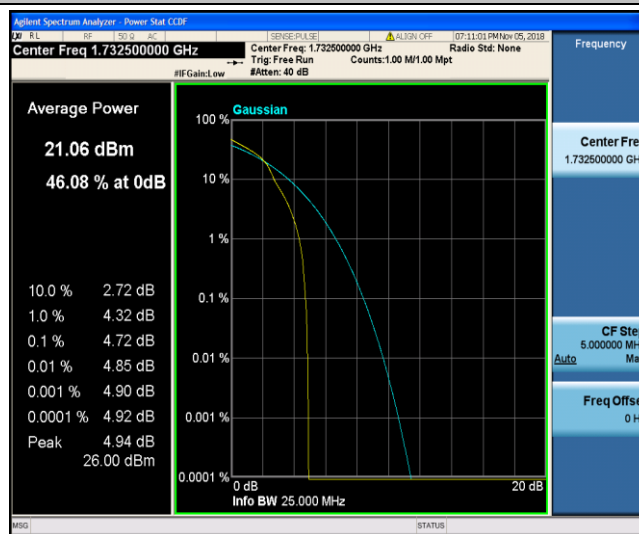

Band4\_5MHz\_QPSK\_20375\_25RB#0

Band4\_5MHz\_16QAM\_19975\_1RB#0

Band4\_5MHz\_16QAM\_19975\_25RB#0

Band4\_5MHz\_16QAM\_20175\_1RB#0

Band4\_5MHz\_16QAM\_20175\_25RB#0

Band4\_5MHz\_16QAM\_20375\_1RB#0

Band4\_5MHz\_16QAM\_20375\_25RB#0