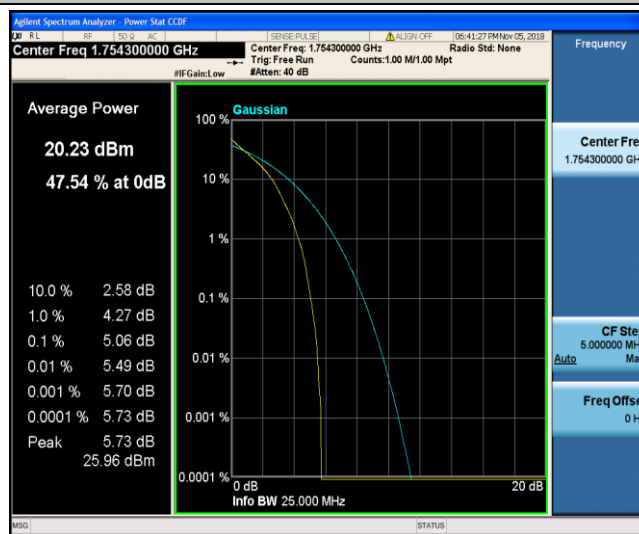

Band4\_1.4MHz\_QPSK\_19957\_6RB#0

Band4\_1.4MHz\_QPSK\_20175\_1RB#0

Band4\_1.4MHz\_QPSK\_20175\_6RB#0

Band4\_1.4MHz\_QPSK\_20393\_1RB#0

Band4\_1.4MHz\_QPSK\_20393\_6RB#0

Band4\_1.4MHz\_16QAM\_19957\_1RB#0

Band4\_1.4MHz\_16QAM\_19957\_6RB#0