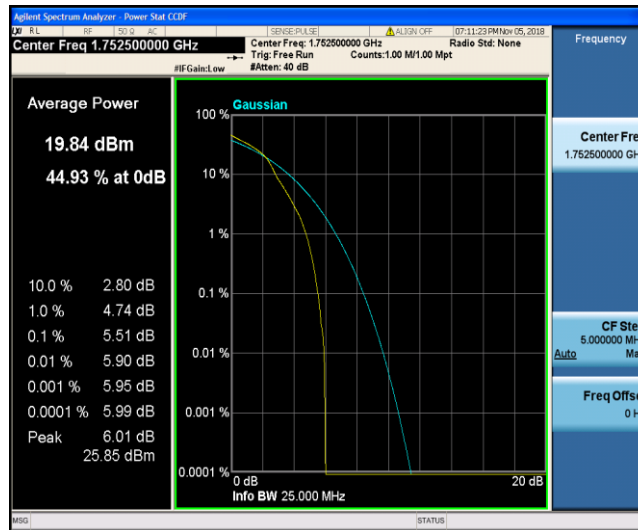

Band4\_5MHz\_QPSK\_20375\_25RB#0

Band4\_5MHz\_16QAM\_19975\_1RB#0

Band4\_5MHz\_16QAM\_19975\_25RB#0

Band4\_5MHz\_16QAM\_20175\_1RB#0

Band4\_5MHz\_16QAM\_20175\_25RB#0

Band4\_5MHz\_16QAM\_20375\_1RB#0

Band4\_5MHz\_16QAM\_20375\_25RB#0