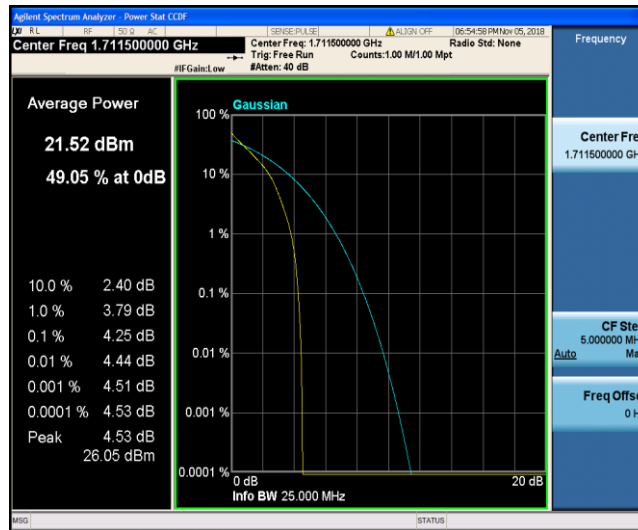

Band4\_1.4MHz\_16QAM\_20175\_1RB#0

Band4\_1.4MHz\_16QAM\_20175\_6RB#0

Band4\_1.4MHz\_16QAM\_20393\_1RB#0

Band4\_1.4MHz\_16QAM\_20393\_6RB#0

Band4\_3MHz\_QPSK\_19965\_1RB#0

Band4\_3MHz\_QPSK\_19965\_15RB#0

Band4\_3MHz\_QPSK\_20175\_1RB#0