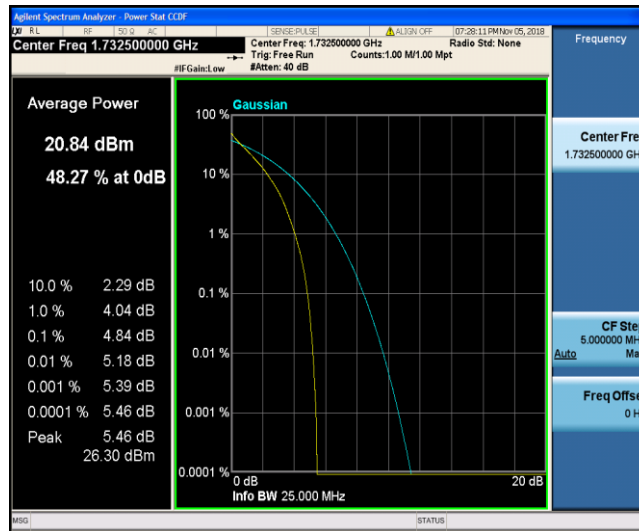

Band4_10MHz_QPSK_20175_1RB#0

Band4_10MHz_QPSK_20175_50RB#0