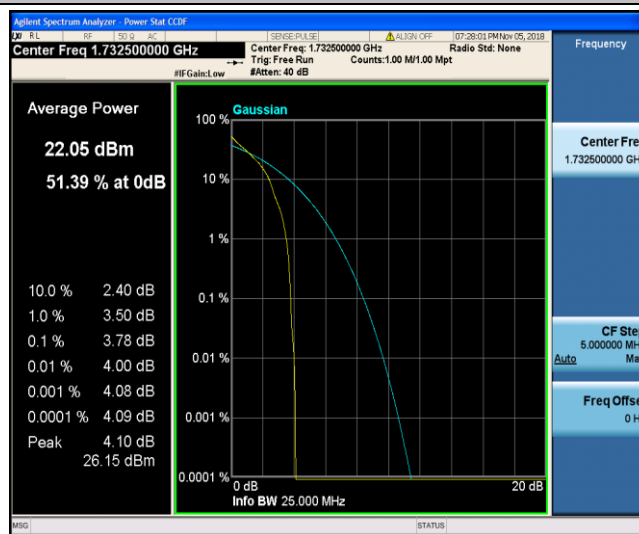

Band4_10MHz_QPSK_20000_50RB#0

Band4_10MHz_QPSK_20175_1RB#0