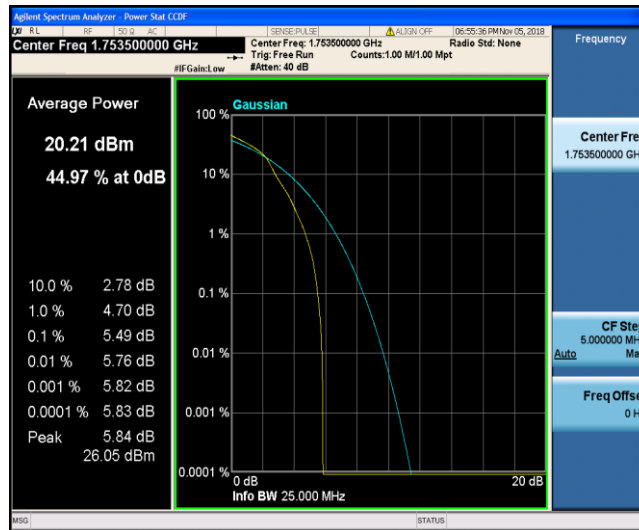

Band4\_3MHz\_QPSK\_20175\_15RB#0

Band4\_3MHz\_QPSK\_20385\_1RB#0

Band4\_3MHz\_QPSK\_20385\_15RB#0

Band4\_3MHz\_16QAM\_19965\_1RB#0

Band4\_3MHz\_16QAM\_19965\_15RB#0

Band4\_3MHz\_16QAM\_20175\_1RB#0

Band4\_3MHz\_16QAM\_20175\_15RB#0