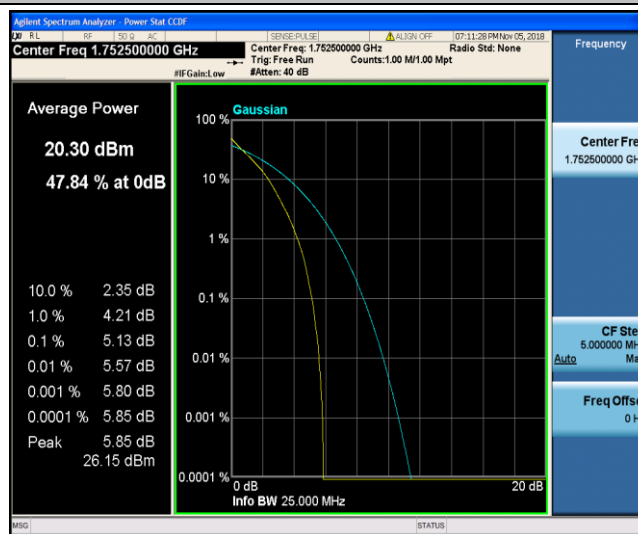

Band4\_3MHz\_16QAM\_20385\_1RB#0

Band4\_3MHz\_16QAM\_20385\_15RB#0

Band4\_5MHz\_QPSK\_19975\_1RB#0

Band4\_5MHz\_QPSK\_19975\_25RB#0

Band4\_5MHz\_QPSK\_20175\_1RB#0

Band4\_5MHz\_QPSK\_20175\_25RB#0

Band4\_5MHz\_QPSK\_20375\_1RB#0