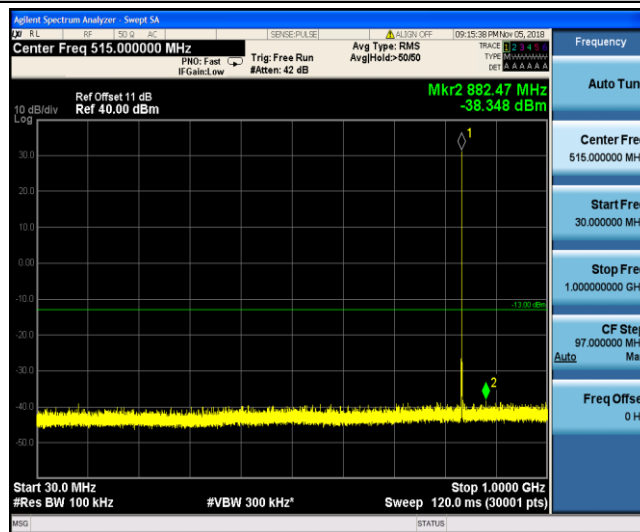

GSM1900_512

GSM1900_810

GPRS1900_512

GPRS1900_810

EGPRS1900_512

EGPRS1900_810

8.5 Appendix E: Conducted Spurious Emission

Test Result

Band	Channel	Frequency Rang(Mhz)	Value(dBm)	Limit(dBm)	Verdict
GSM850	128	30~1000	-37.58	-13	PASS
GSM850	128	1000~10000	-34.71	-13	PASS
GSM850	190	30~1000	-38.35	-13	PASS
GSM850	190	1000~10000	-34.74	-13	PASS
GSM850	251	30~1000	-38.60	-13	PASS
GSM850	251	1000~10000	-34.63	-13	PASS
GPRS850	128	30~1000	-38.54	-13	PASS
GPRS850	128	1000~10000	-34.66	-13	PASS
GPRS850	190	30~1000	-38.44	-13	PASS
GPRS850	190	1000~10000	-34.30	-13	PASS
GPRS850	251	30~1000	-37.57	-13	PASS
GPRS850	251	1000~10000	-34.72	-13	PASS
EGPRS850	128	30~1000	-37.93	-13	PASS
EGPRS850	128	1000~10000	-34.54	-13	PASS
EGPRS850	190	30~1000	-38.52	-13	PASS
EGPRS850	190	1000~10000	-34.60	-13	PASS
EGPRS850	251	30~1000	-38.35	-13	PASS
EGPRS850	251	1000~10000	-34.64	-13	PASS
GSM1900	512	30~1000	-38.35	-13	PASS
GSM1900	512	1000~20000	-27.93	-13	PASS
GSM1900	661	30~1000	-38.47	-13	PASS
GSM1900	661	1000~20000	-28.14	-13	PASS
GSM1900	810	30~1000	-38.49	-13	PASS
GSM1900	810	1000~20000	-28.03	-13	PASS
GPRS1900	512	30~1000	-37.48	-13	PASS
GPRS1900	512	1000~20000	-28.26	-13	PASS
GPRS1900	661	30~1000	-37.91	-13	PASS
GPRS1900	661	1000~20000	-28.06	-13	PASS
GPRS1900	810	30~1000	-37.98	-13	PASS
GPRS1900	810	1000~20000	-28.16	-13	PASS
EGPRS1900	512	30~1000	-38.38	-13	PASS
EGPRS1900	512	1000~20000	-27.90	-13	PASS
EGPRS1900	661	30~1000	-37.81	-13	PASS
EGPRS1900	661	1000~20000	-28.04	-13	PASS
EGPRS1900	810	30~1000	-38.59	-13	PASS
EGPRS1900	810	1000~20000	-28.28	-13	PASS

Test Graphs

GSM850_128

GSM850_128

GSM850_190

GSM850_190

GSM850_251

GSM850_251

GPRS850_128