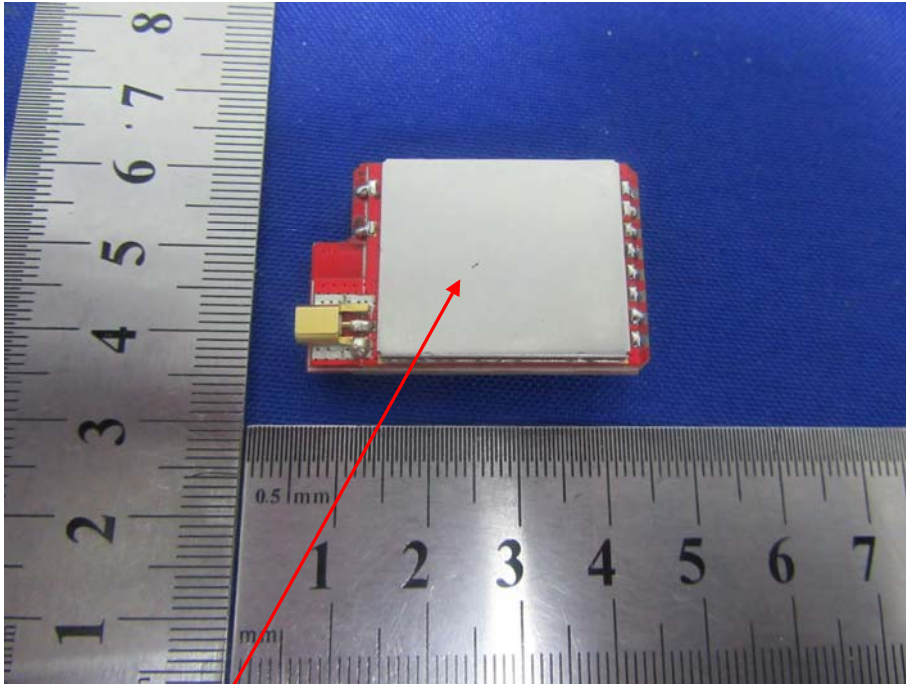

Label & label location

Size:20\*10mm

2.4G Transmitter

FCC ID:2ARL3-VTX2G4