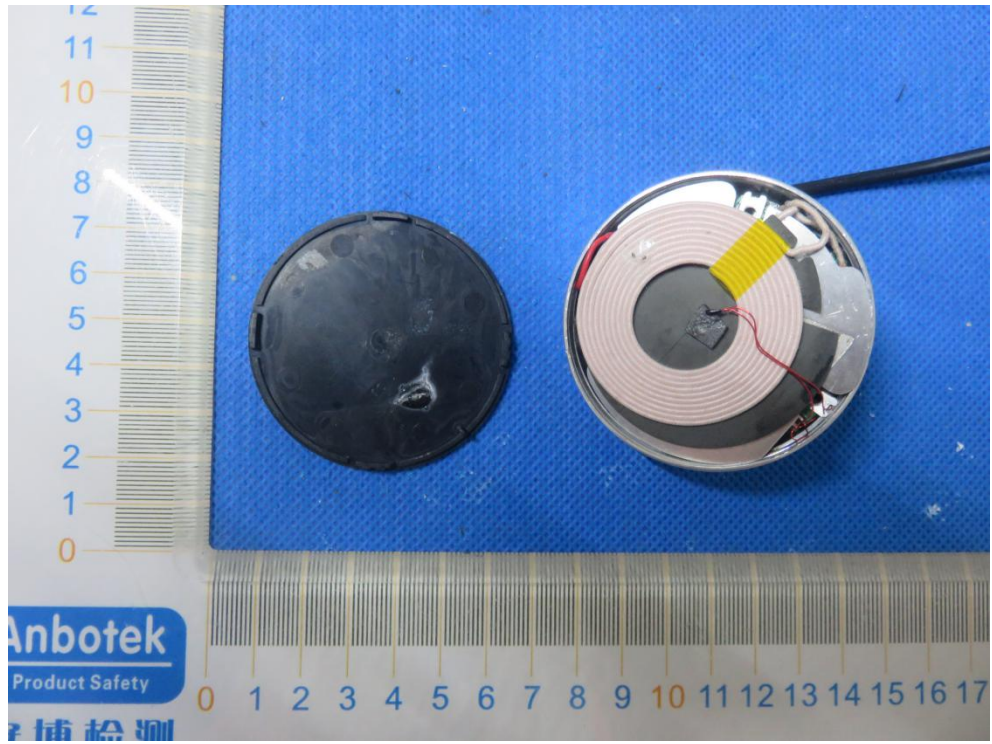

FCC ID: 2ARK8-QI02

Antenna