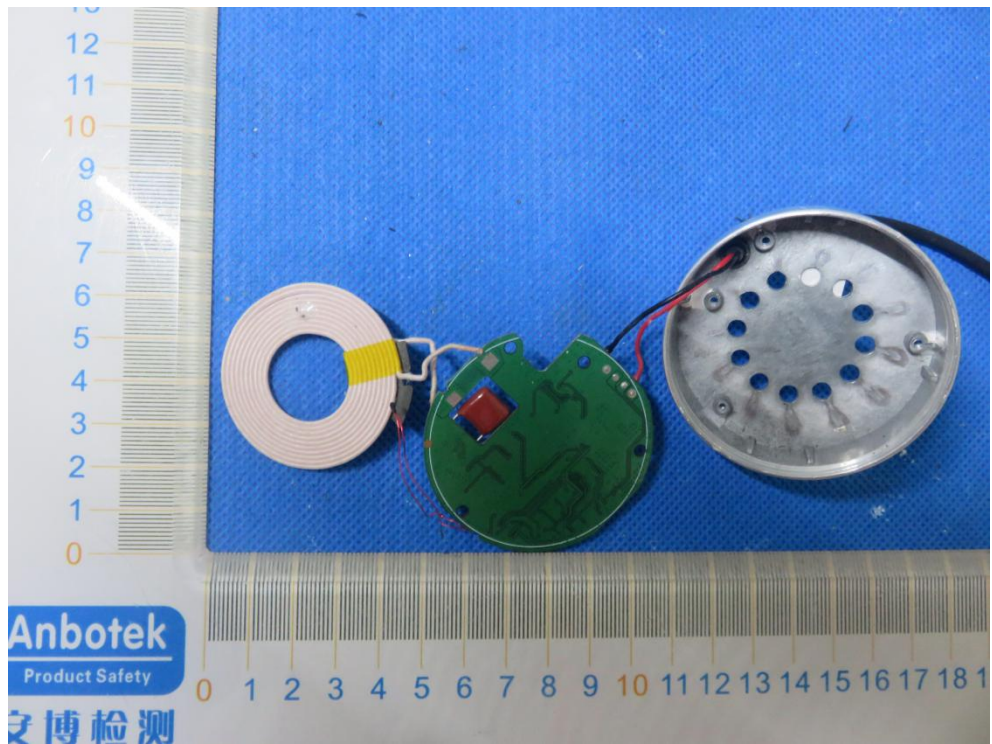

FCC ID: 2ARK8-QI02

Antenna