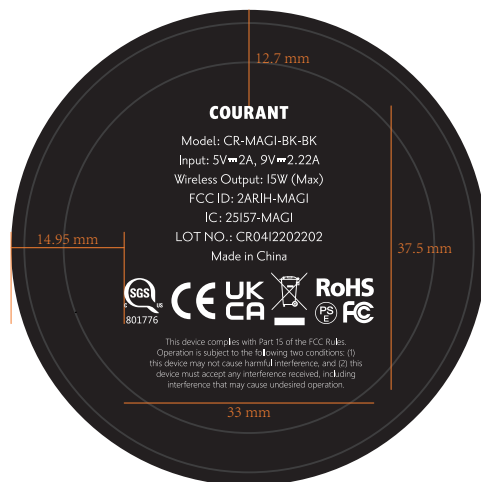

订单号05CH3124批号CR0412202202
型号CR-MAG1-BK-BK (MP06L铝合金款黑色)

丝印颜色：白色

出线方向