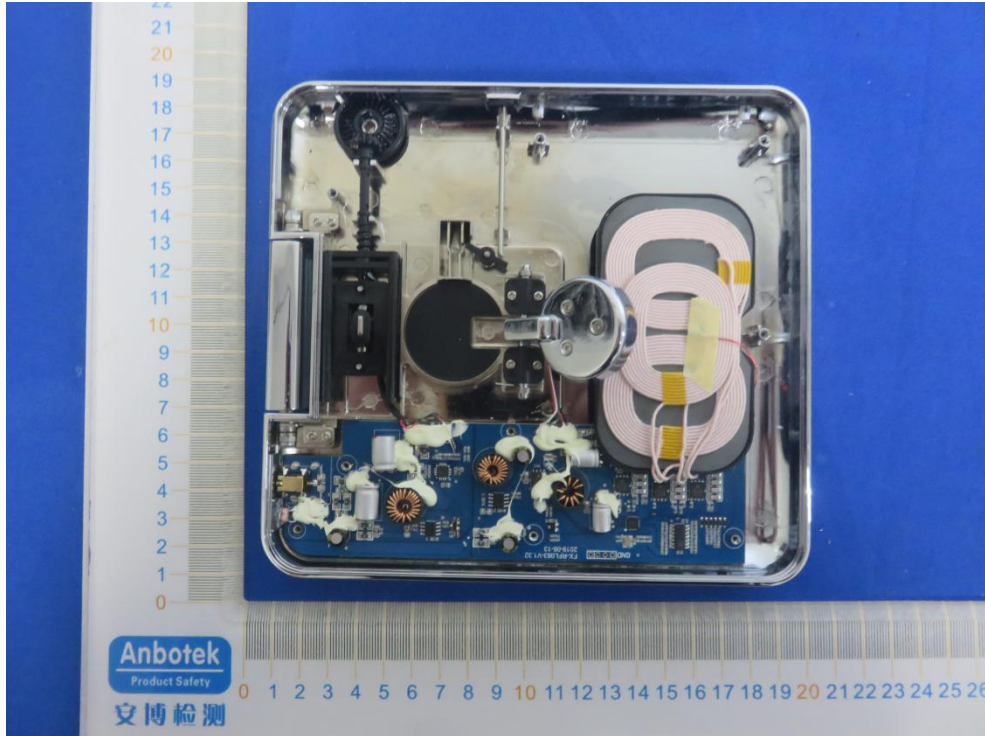

FCC ID: 2ARI5-AT1004C

Ant