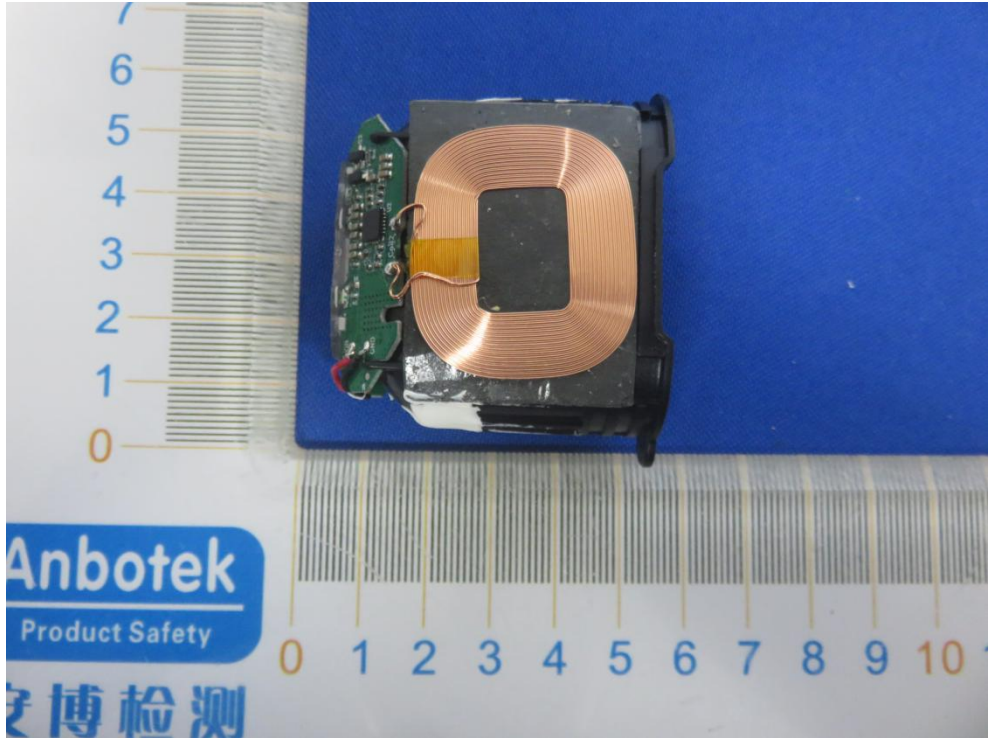

FCC ID: 2ARI5-APM1001

RX ANT