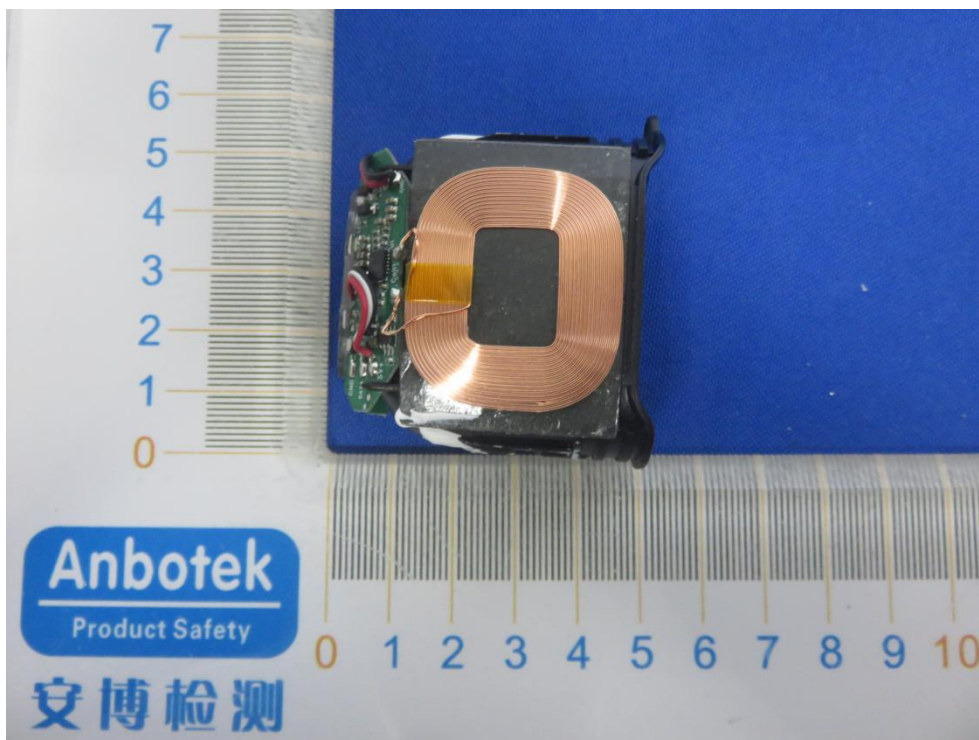

FCC ID: 2ARI5-APM1001

RX ANT