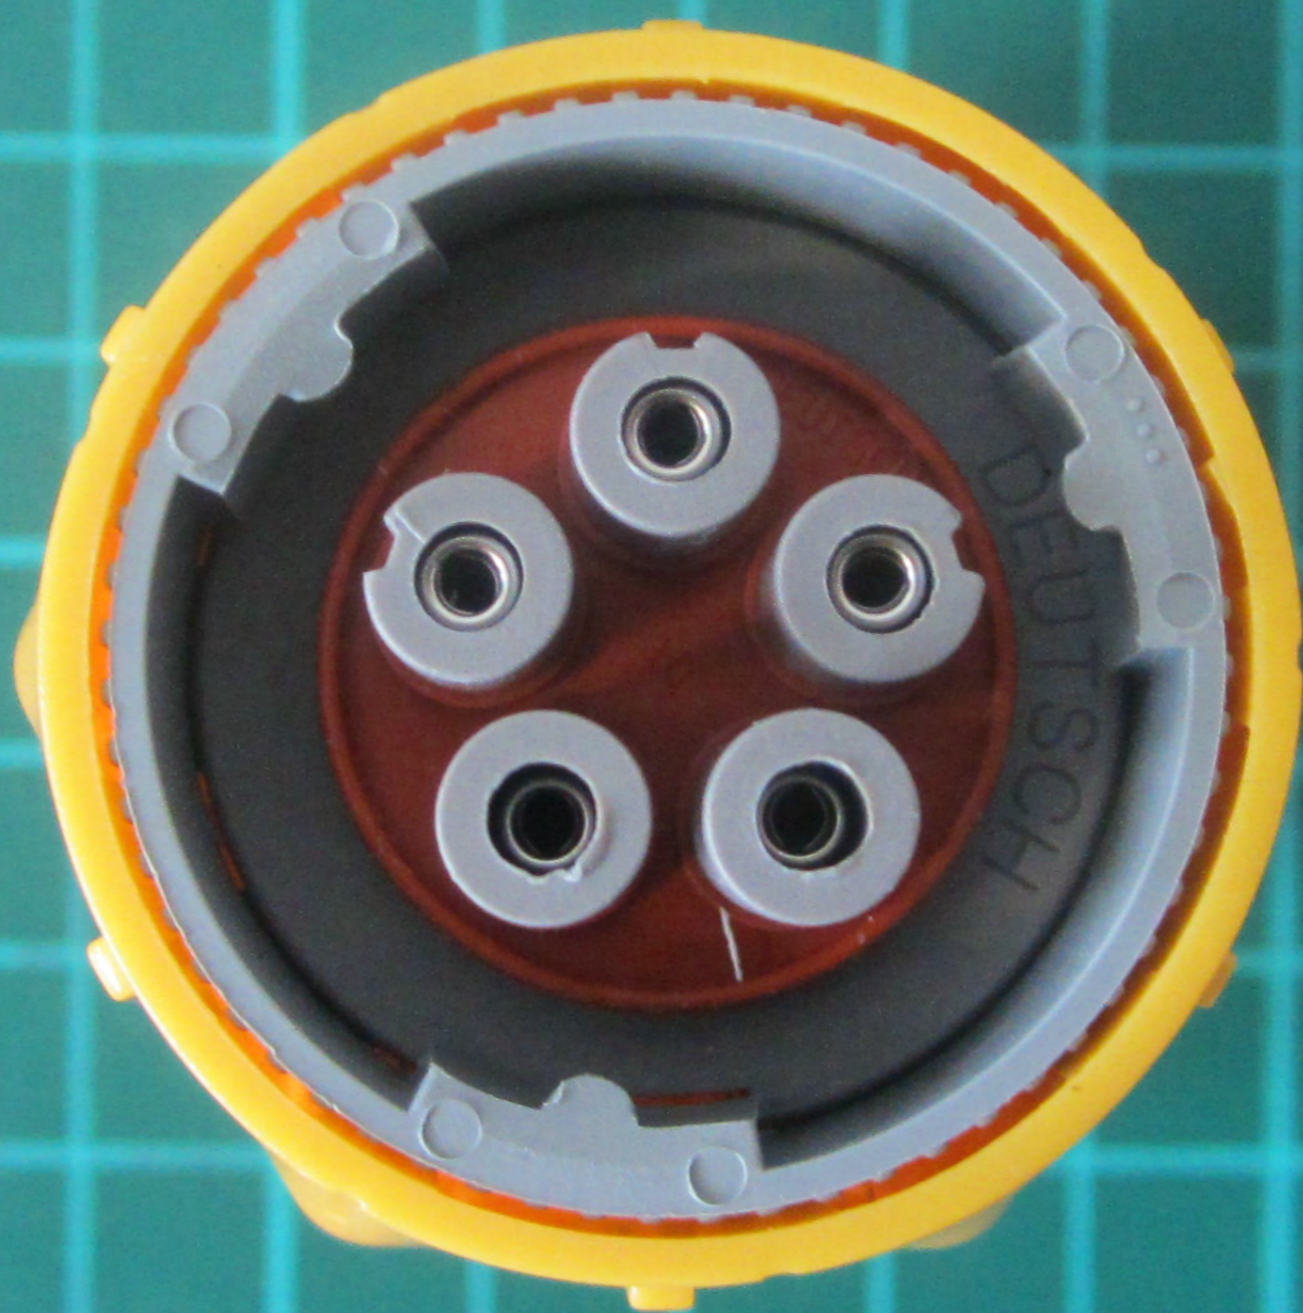

DE1325000ae01

**EMERSON**<sup>TM</sup>

Status

**REFCON**

Portable Modem

P/N: 8214-100

ID: 11112932 MADE IN DENMARK

Emerson - Axel Kiers Vej 5A - 8270 - Denmark