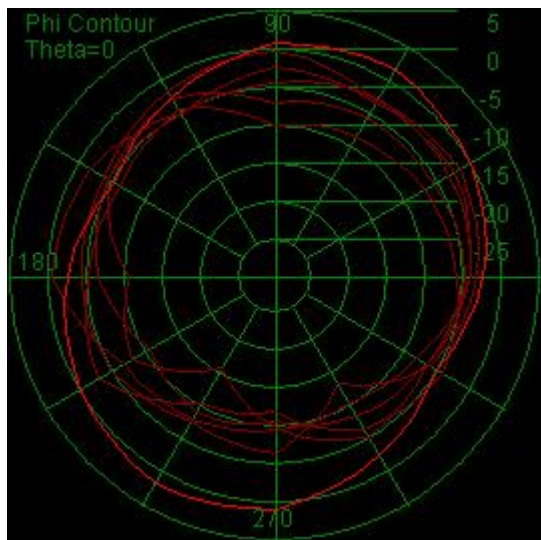

天线参数 Antenna Parameter

机 型	W-N70ST/PT880			
频段及天线材质	天线	频 段frequency		材 质 materials
	BT天线	GWB	1575. 42MHz/2. 4G	FPC
性能要求	按客户要求执行			

BT/WIFI无源效率

Freq (MHz)	Effi (%)
2400	31.2
2420	32.6
2440	34.2
2450	35.3
2460	33.8
2480	32.5
2500	30.7

天线无源方向图——2400MHz

天线无源平面图——2400MHz

天线增益Antenna gain

Band	Gain (MAX) dBi
BT/WIFI	0.46