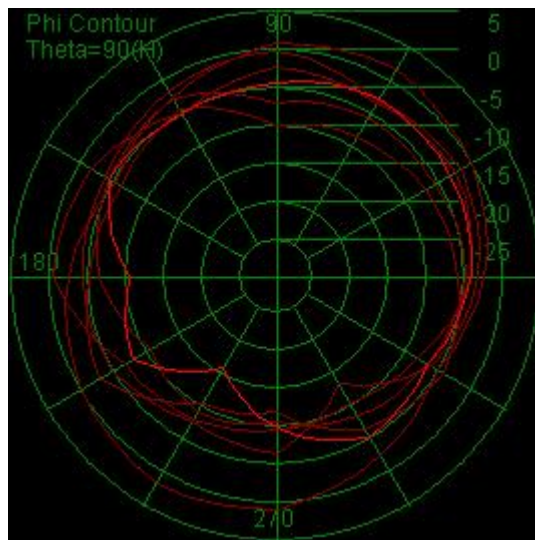

天线参数 Antenna Parameter

机 型	W-N70ST/PT880			
频段及天线材质	天线	频 段frequency		材 质 materials
	BT天线	GWB	1575. 42MHz/2. 4G	FPC
性能要求	按客户要求执行			

BT/WIFI无源效率

Freq (MHz)	Effi (%)
2400	31.2
2420	32.6
2440	34.2
2450	35.3
2460	33.8
2480	32.5
2500	30.7

天线无源方向图——2400MHz

天线无源平面图——2400MHz

天线增益Antenna gain

Band	Gain (MAX) dBi
BT/WIFI	0.46