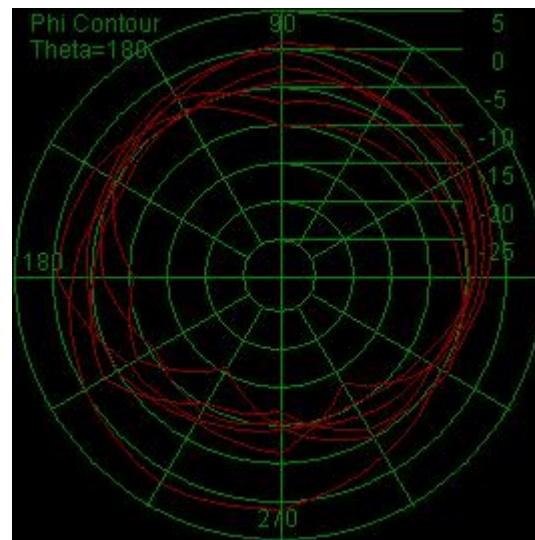

天线参数 Antenna Parameter

机 型	W-N70ST/PT880			
频段及天线材质	天线	频 段frequency		材 质 materials
	BT天线	GWB	1575. 42MHz/2. 4G	FPC
性能要求	按客户要求执行			

BT/WIFI无源效率

Freq (MHz)	Effi (%)
2400	31.2
2420	32.6
2440	34.2
2450	35.3
2460	33.8
2480	32.5
2500	30.7

天线无源方向图——2400MHz

天线无源平面图——2400MHz

天线增益Antenna gain

Band	Gain (MAX) dBi
BT/WIFI	0.46