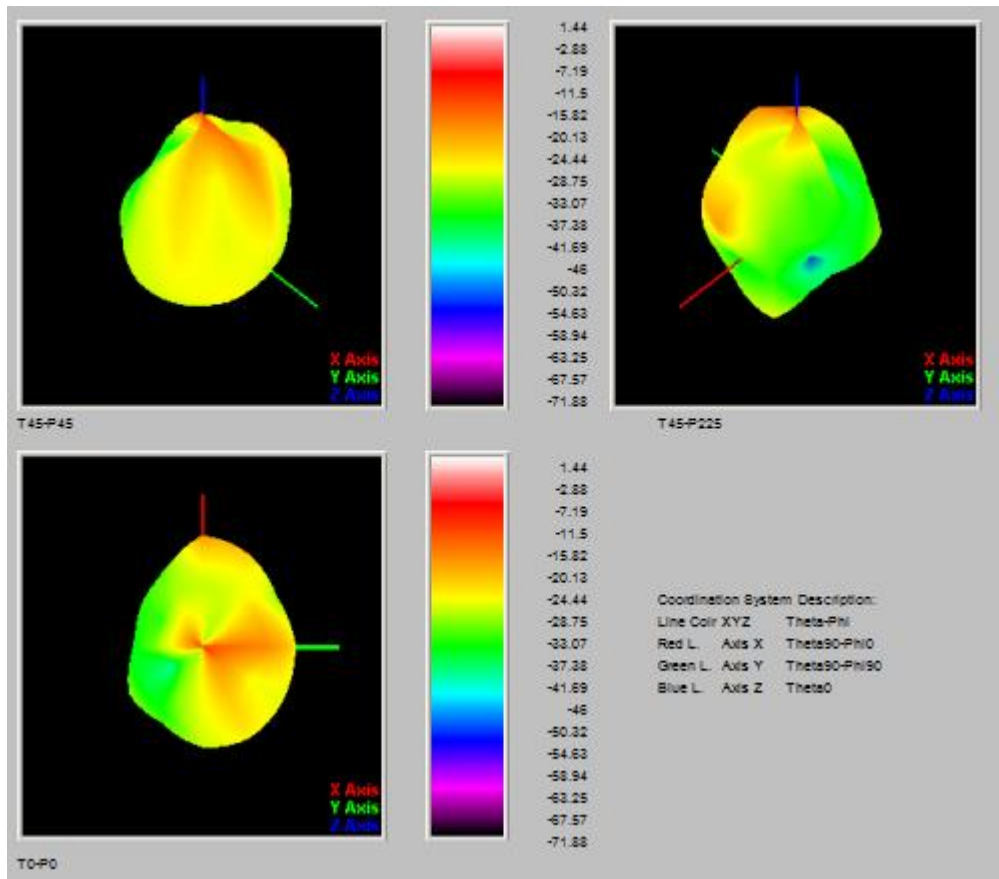

天线参数 Antenna Parameter

机 型	W-N70ST/PT880			
频段及天线材质	天线	频 段frequency		材 质 materials
	BT天线	GWB	1575. 42MHz/2. 4G	FPC
性能要求	按客户要求执行			

BT/WIFI无源效率

Freq (MHz)	Effi (%)
2400	31.2
2420	32.6
2440	34.2
2450	35.3
2460	33.8
2480	32.5
2500	30.7

天线无源方向图——2400MHz

天线无源平面图——2400MHz

天线增益Antenna gain

Band	Gain (MAX) dBi
BT/WIFI	0.46