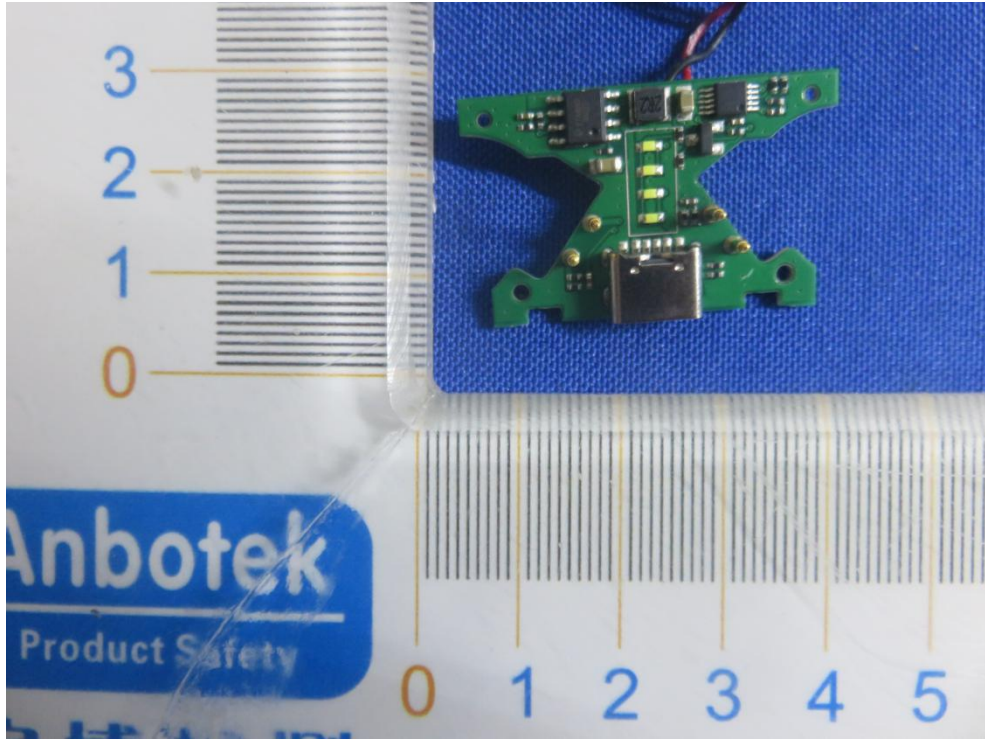

FCC ID: 2ARGT-MINI2

ANT