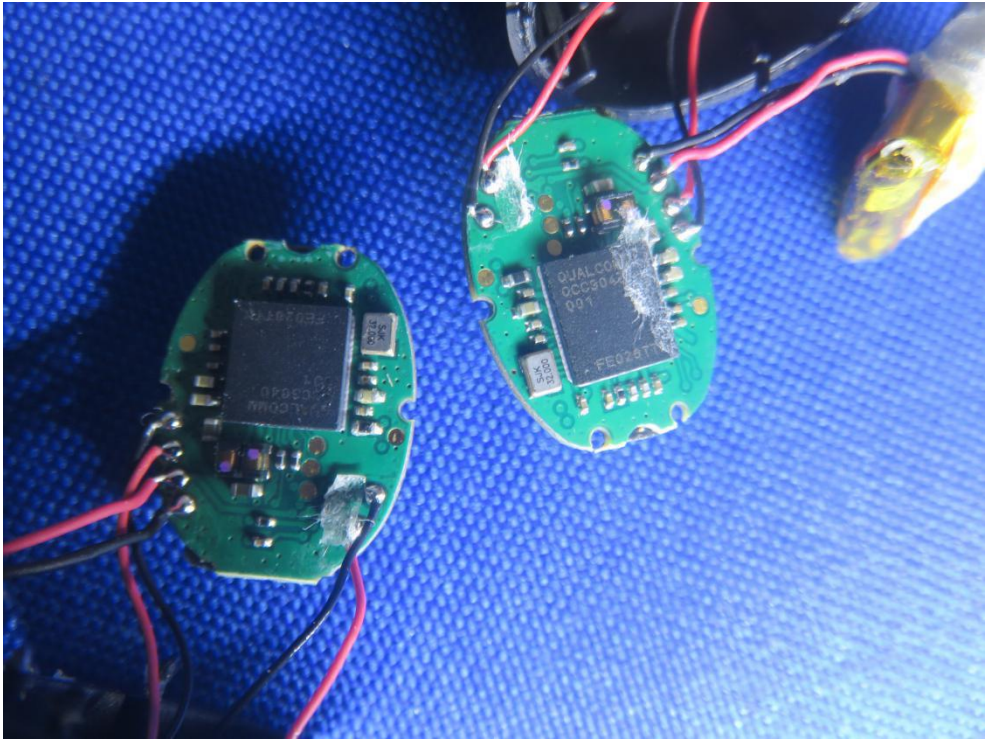

FCC ID: 2ARGT-MINI2

ANT