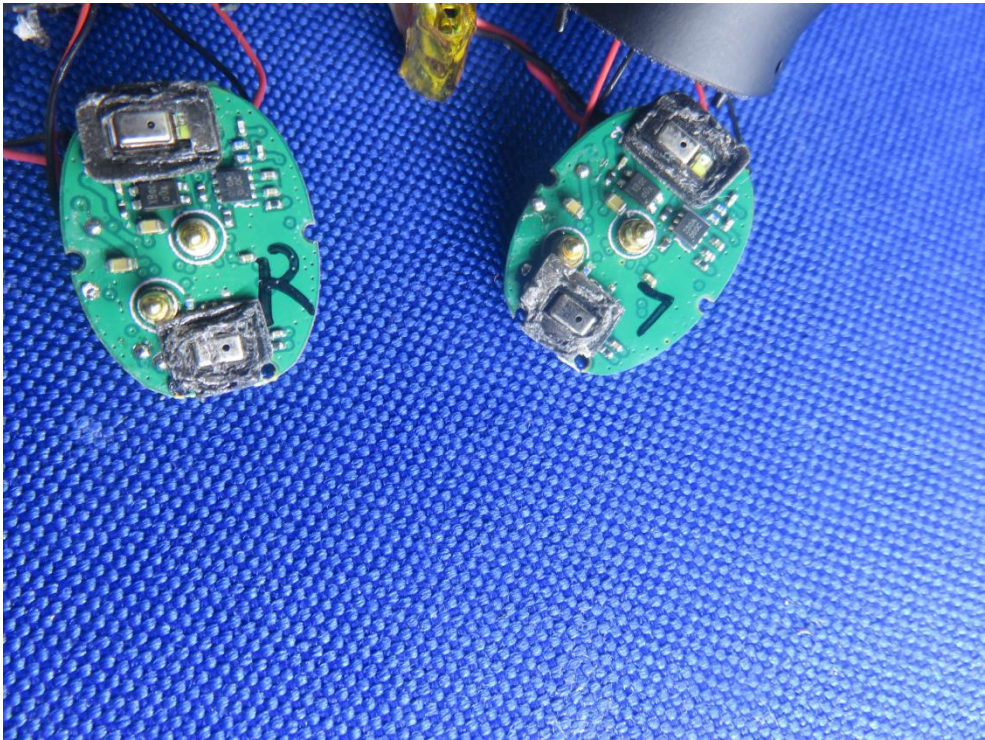

FCC ID: 2ARGT-MINI2

ANT