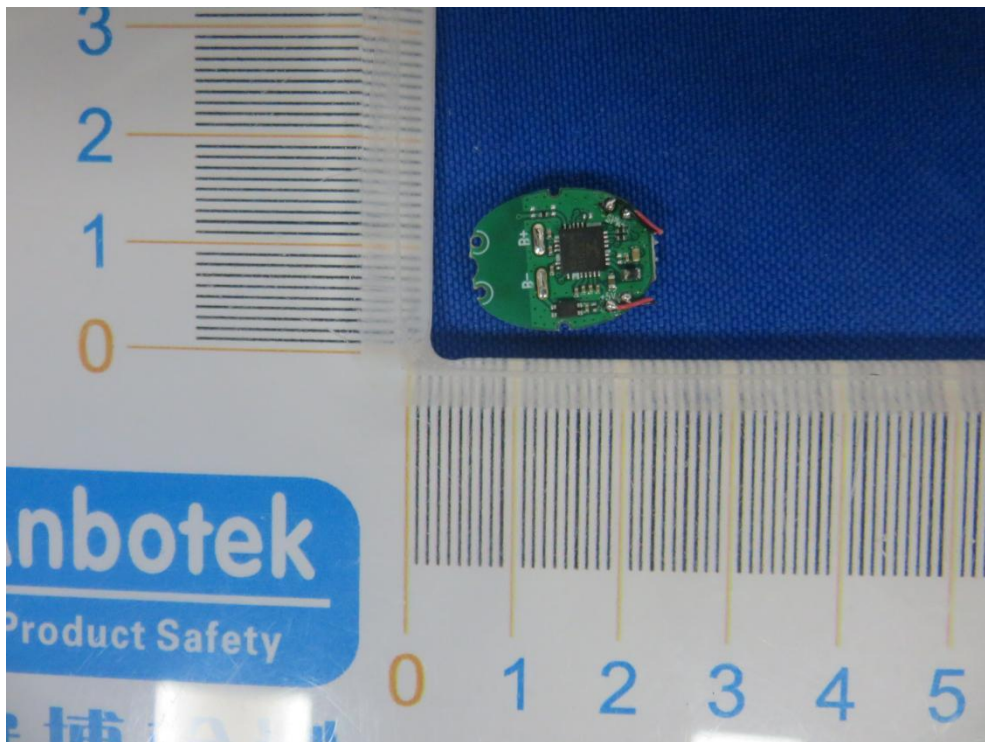

FCC ID: 2ARGT-D60A

ANT