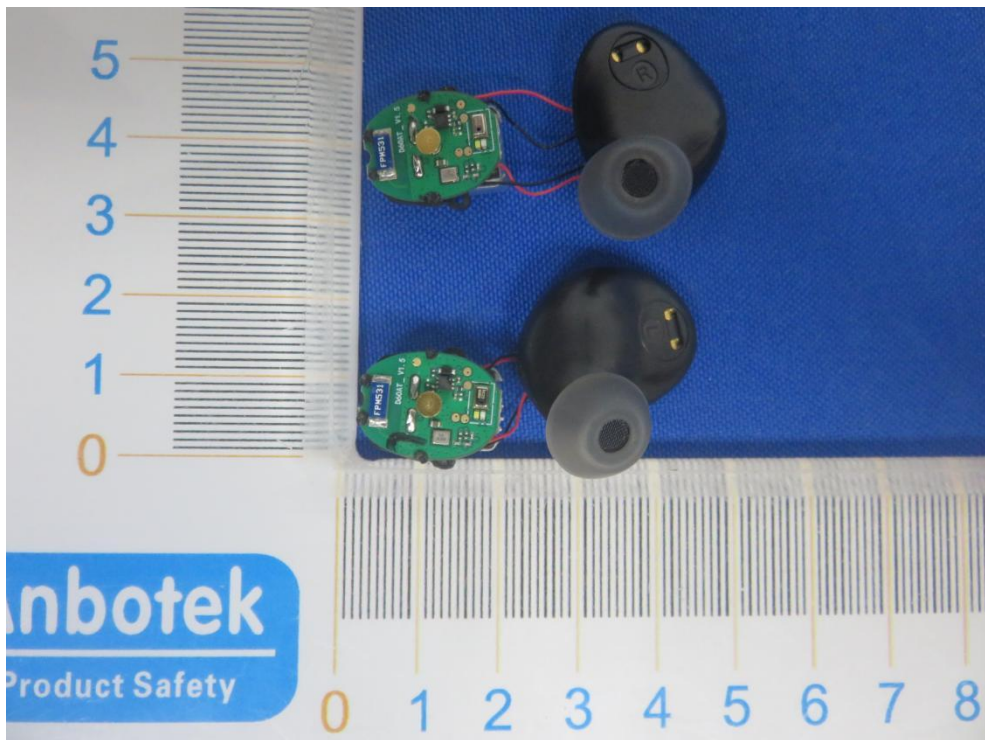

FCC ID: 2ARGT-D60A

ANT