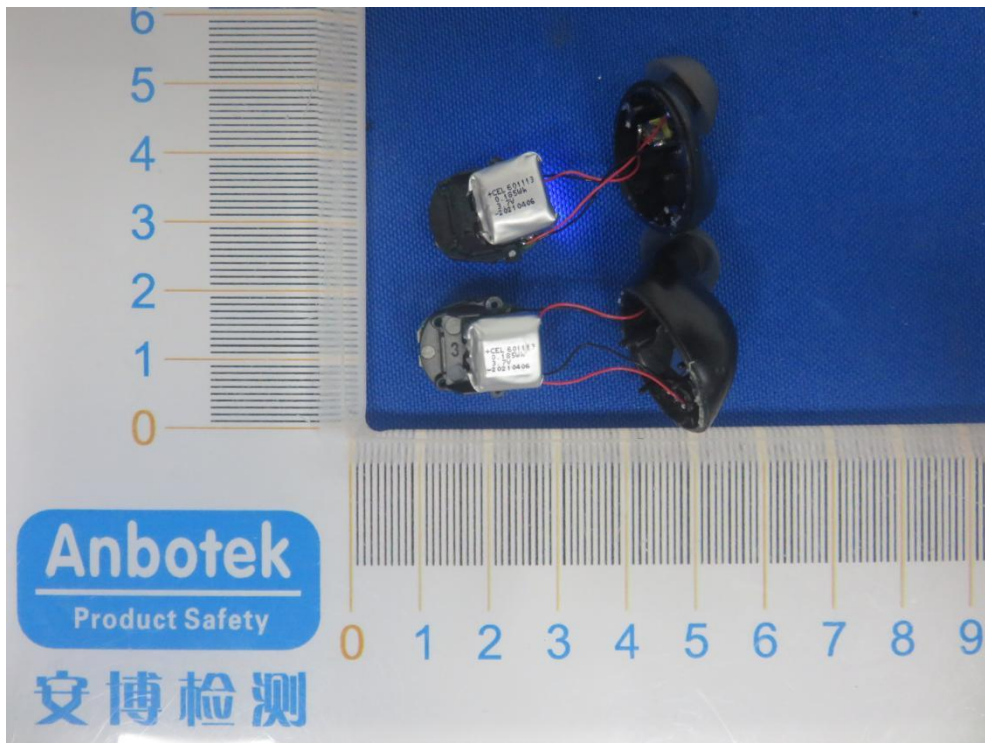

FCC ID: 2ARGT-D60A

ANT