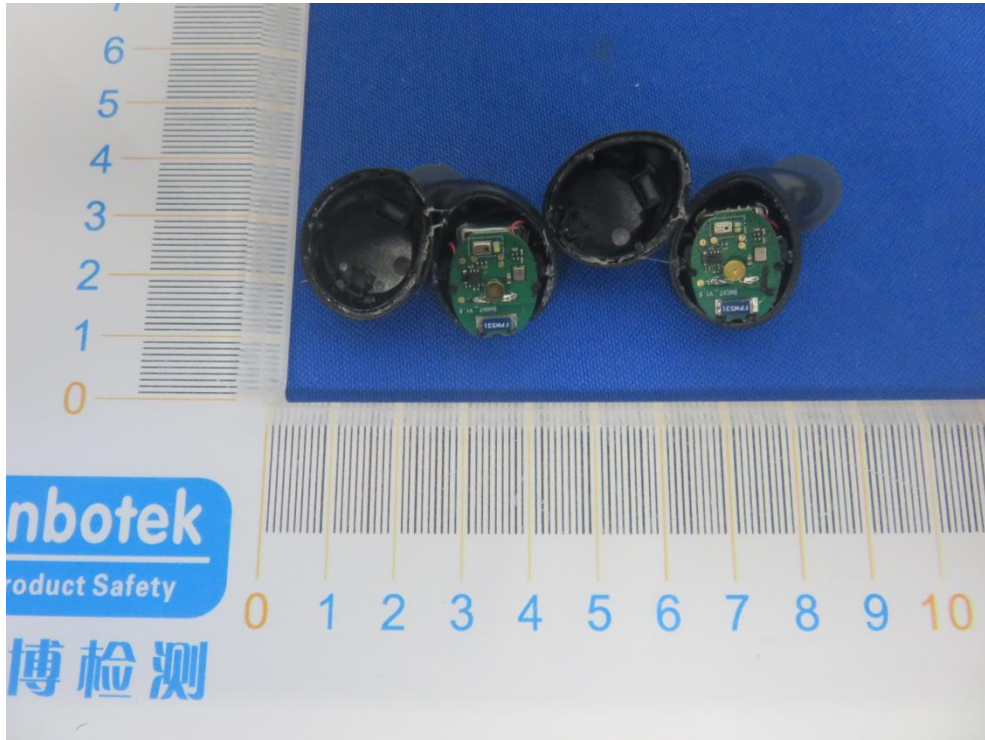

FCC ID: 2ARGT-D60A

ANT