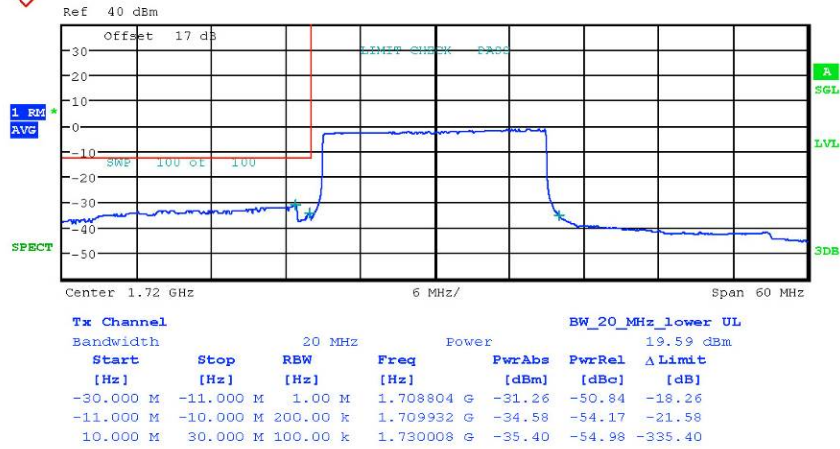

Report Number: W6M21808-18353-P-247
FCC ID: 2ARGFIOTA