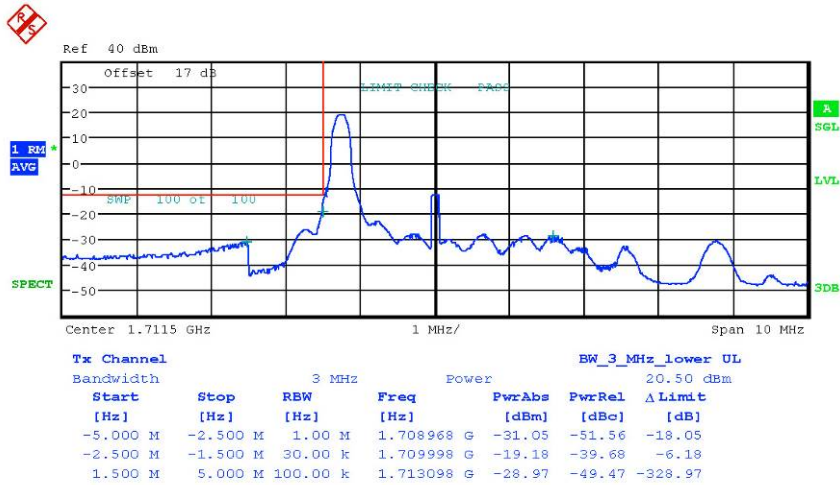

# Worldwide Testing Services(Taiwan) Co., Ltd.

Report Number: W6M21808-18353-P-247

FCC ID: 2ARGFIOTA

3 MHz QPSK

Bandedge Band4 QPSK 1RB 3MHz CH19965

Date: 17.SEP.2018 11:15:06

Bandedge Band4 QPSK 1RB 3MHz CH20385