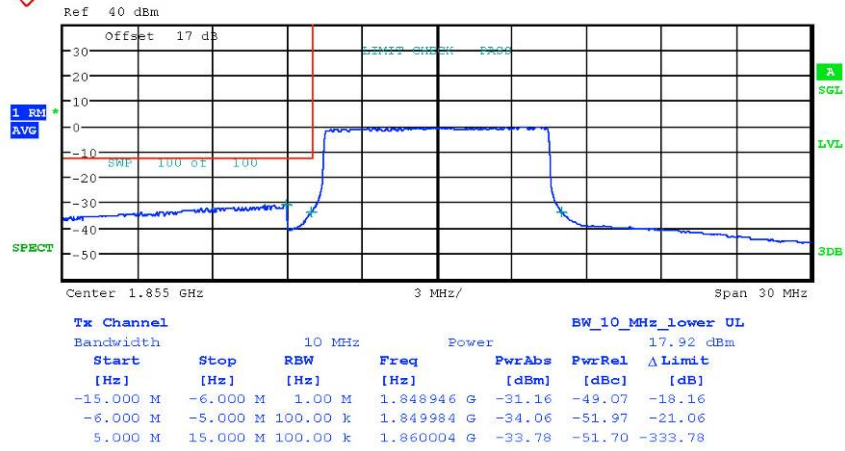

# Worldwide Testing Services(Taiwan) Co., Ltd.

Report Number: W6M21808-18353-P-247  
 FCC ID: 2ARGFIOTA  
 10 MHz 16QAM

Bandedge Band2 16QAM 1RB 10MHz CH18650  
 Date: 17.SEP.2018 16:13:43

Bandedge Band2 16QAM 1RB 10MHz CH19150  
 Date: 17.SEP.2018 17:05:30

# Worldwide Testing Services(Taiwan) Co., Ltd.

Report Number: W6M21808-18353-P-247  
 FCC ID: 2ARGFIOTA

Bandedge Band2 16QAM FRB 10MHz CH18650  
 Date: 17.SEP.2018 16:15:06

Bandedge Band2 16QAM FRB 10MHz CH19150  
 Date: 17.SEP.2018 17:04:02