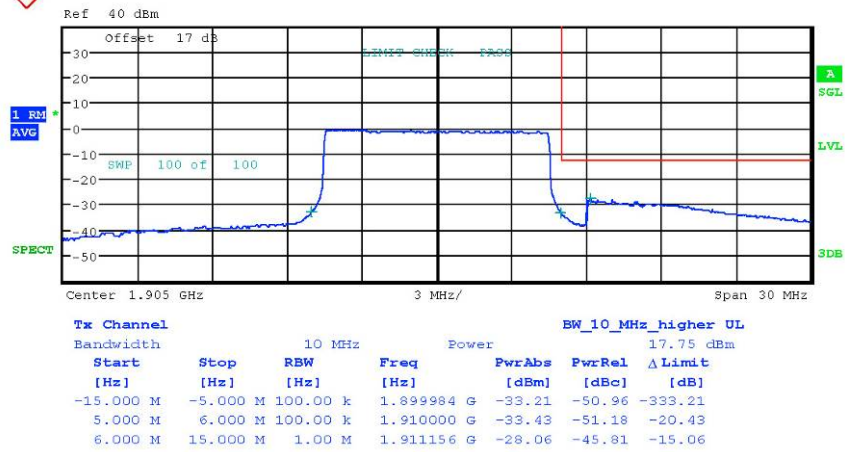

# Worldwide Testing Services(Taiwan) Co., Ltd.

Report Number: W6M21808-18353-P-247  
 FCC ID: 2ARGFIOTA  
 10 MHz 16QAM

Bandedge Band2 16QAM 1RB 10MHz CH18650  
 Date: 17.SEP.2018 16:13:43

Bandedge Band2 16QAM 1RB 10MHz CH19150  
 Date: 17.SEP.2018 17:05:30

# Worldwide Testing Services(Taiwan) Co., Ltd.

Report Number: W6M21808-18353-P-247  
 FCC ID: 2ARGFIOTA

Bandedge Band2 16QAM FRB 10MHz CH18650  
 Date: 17.SEP.2018 16:15:06

Bandedge Band2 16QAM FRB 10MHz CH19150  
 Date: 17.SEP.2018 17:04:02