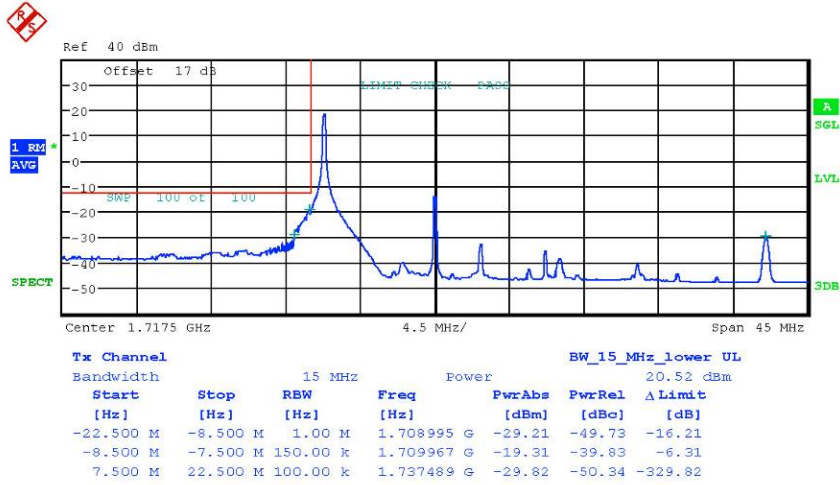

Worldwide Testing Services(Taiwan) Co., Ltd.

Report Number: W6M21808-18353-P-247
FCC ID: 2ARGFIOTA
15 MHz QPSK