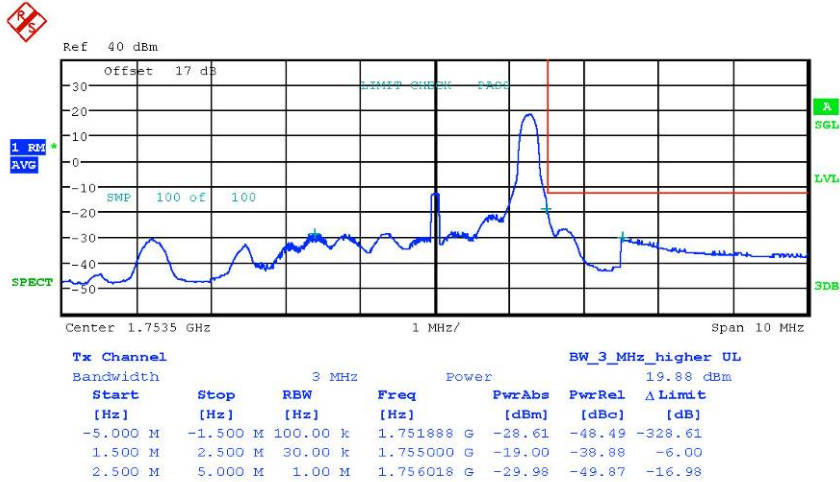

# Worldwide Testing Services(Taiwan) Co., Ltd.

Report Number: W6M21808-18353-P-247

FCC ID: 2ARGFIOTA

3 MHz QPSK

Bandedge Band4 QPSK 1RB 3MHz CH19965

Date: 17.SEP.2018 11:15:06

Bandedge Band4 QPSK 1RB 3MHz CH20385