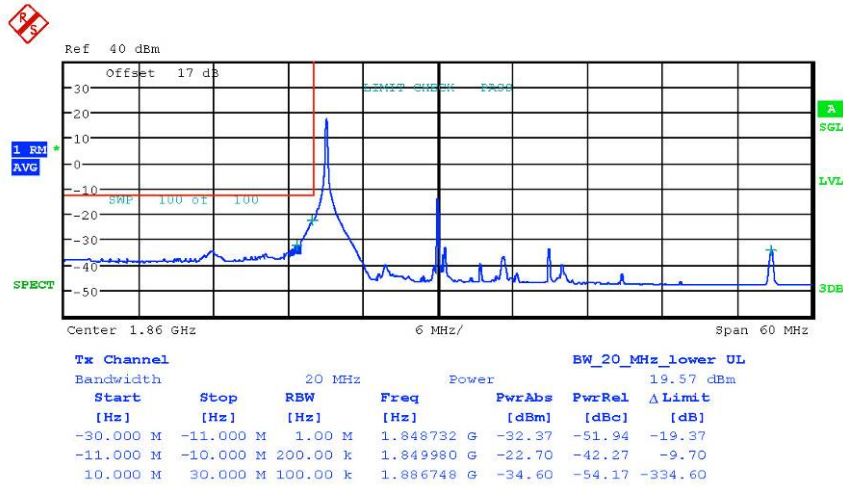

# Worldwide Testing Services(Taiwan) Co., Ltd.

Report Number: W6M21808-18353-P-247  
 FCC ID: 2ARGFIOTA

Bandedge Band2 16QAM FRB 15MHz CH18675  
 Date: 17.SEP.2018 17:21:33

Bandedge Band2 16QAM FRB 15MHz CH19125  
 Date: 17.SEP.2018 17:45:17

# Worldwide Testing Services(Taiwan) Co., Ltd.

Report Number: W6M21808-18353-P-247  
 FCC ID: 2ARGFIOTA  
 20 MHz 16QAM

Bandedge Band2 16QAM 1RB 20MHz CH18700  
 Date: 17.SEP.2018 18:01:24

Bandedge Band2 16QAM 1RB 20MHz CH19100  
 Date: 17.SEP.2018 18:33:06