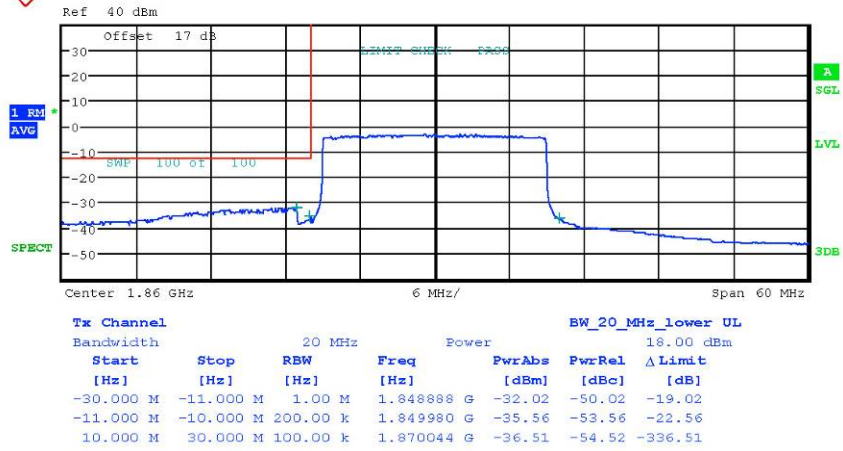

# Worldwide Testing Services(Taiwan) Co., Ltd.

Report Number: W6M21808-18353-P-247  
 FCC ID: 2ARGFIOTA  
 20 MHz 16QAM

Bandedge Band2 16QAM 1RB 20MHz CH18700  
 Date: 17.SEP.2018 18:01:24

Bandedge Band2 16QAM 1RB 20MHz CH19100  
 Date: 17.SEP.2018 18:33:06

# Worldwide Testing Services(Taiwan) Co., Ltd.

Report Number: W6M21808-18353-P-247  
 FCC ID: 2ARGFIOTA

Bandedge Band2 16QAM FRB 20MHz CH18700  
 Date: 17.SEP.2018 18:03:49

Bandedge Band2 16QAM FRB 20MHz CH19100  
 Date: 17.SEP.2018 18:31:08