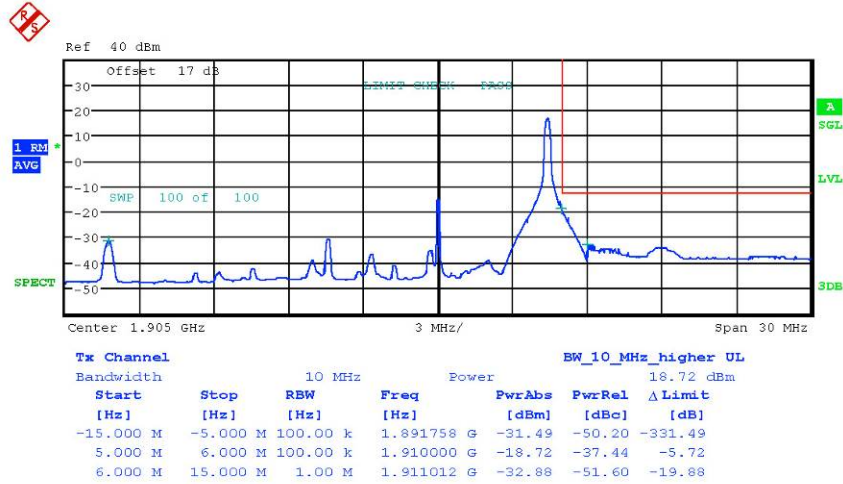

# Worldwide Testing Services(Taiwan) Co., Ltd.

Report Number: W6M21808-18353-P-247  
 FCC ID: 2ARGFIOTA  
 10 MHz 16QAM

Bandedge Band2 16QAM 1RB 10MHz CH18650  
 Date: 17.SEP.2018 16:13:43

Bandedge Band2 16QAM 1RB 10MHz CH19150  
 Date: 17.SEP.2018 17:05:30

# Worldwide Testing Services(Taiwan) Co., Ltd.

Report Number: W6M21808-18353-P-247  
 FCC ID: 2ARGFIOTA

Bandedge Band2 16QAM FRB 10MHz CH18650  
 Date: 17.SEP.2018 16:15:06

Bandedge Band2 16QAM FRB 10MHz CH19150  
 Date: 17.SEP.2018 17:04:02