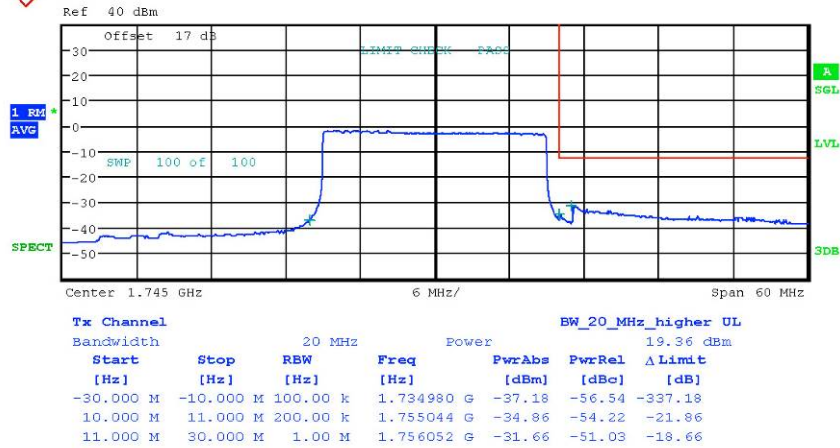

Bandedge Band4 QPSK FRB 20MHz CH20050

Date: 17.SEP.2018 18:15:04