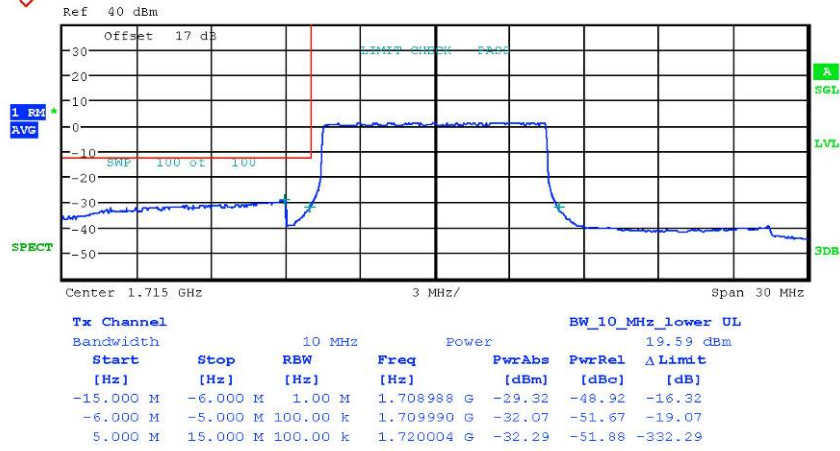

Report Number: W6M21808-18353-P-247
FCC ID: 2ARGFIOTA