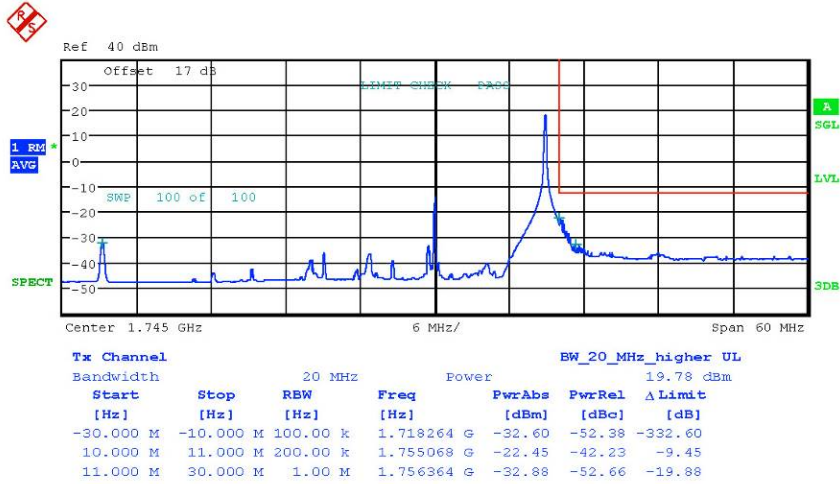

# Worldwide Testing Services(Taiwan) Co., Ltd.

Report Number: W6M21808-18353-P-247  
 FCC ID: 2ARGFIOTA  
 20 MHz QPSK

Bandedge Band4 QPSK 1RB 20MHz CH20050  
 Date: 17.SEP.2018 18:12:57

Bandedge Band4 QPSK 1RB 20MHz CH20300  
 Date: 17.SEP.2018 18:23:44