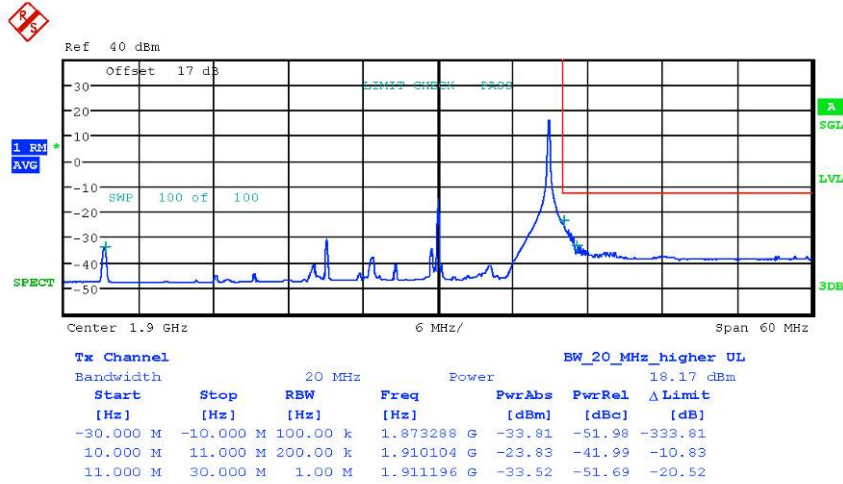

# Worldwide Testing Services(Taiwan) Co., Ltd.

Report Number: W6M21808-18353-P-247  
 FCC ID: 2ARGFIOTA

Bandedge Band2 16QAM FRB 15MHz CH18675  
 Date: 17.SEP.2018 17:21:33

Bandedge Band2 16QAM FRB 15MHz CH19125  
 Date: 17.SEP.2018 17:45:17

# Worldwide Testing Services(Taiwan) Co., Ltd.

Report Number: W6M21808-18353-P-247  
 FCC ID: 2ARGFIOTA  
 20 MHz 16QAM

Bandedge Band2 16QAM 1RB 20MHz CH18700  
 Date: 17.SEP.2018 18:01:24

Bandedge Band2 16QAM 1RB 20MHz CH19100  
 Date: 17.SEP.2018 18:33:06