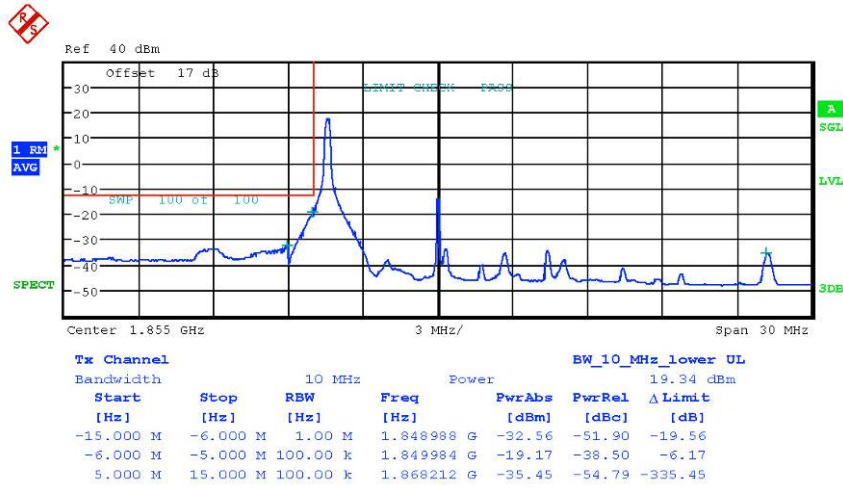

# Worldwide Testing Services(Taiwan) Co., Ltd.

Report Number: W6M21808-18353-P-247  
 FCC ID: 2ARGFIOTA  
 10 MHz 16QAM

Bandedge Band2 16QAM 1RB 10MHz CH18650  
 Date: 17.SEP.2018 16:13:43

Bandedge Band2 16QAM 1RB 10MHz CH19150  
 Date: 17.SEP.2018 17:05:30

# Worldwide Testing Services(Taiwan) Co., Ltd.

Report Number: W6M21808-18353-P-247  
 FCC ID: 2ARGFIOTA

Bandedge Band2 16QAM FRB 10MHz CH18650  
 Date: 17.SEP.2018 16:15:06

Bandedge Band2 16QAM FRB 10MHz CH19150  
 Date: 17.SEP.2018 17:04:02