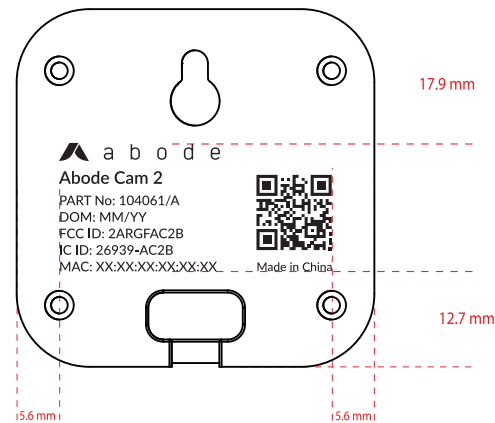

未转曲文件

已转曲文件

二维码尺寸: 10*10mm
二维码生成: MAC|硬件版本号|型号
例如: 2C:AA:8E:98:ED:5A|F00A0000|AMC01

DOM: MM/YY 生产月/年

高拓wifi模块 FCC ID: 2ARGFAC2B
 IC ID: 26939-AC2B

2021/06/02 V1.0