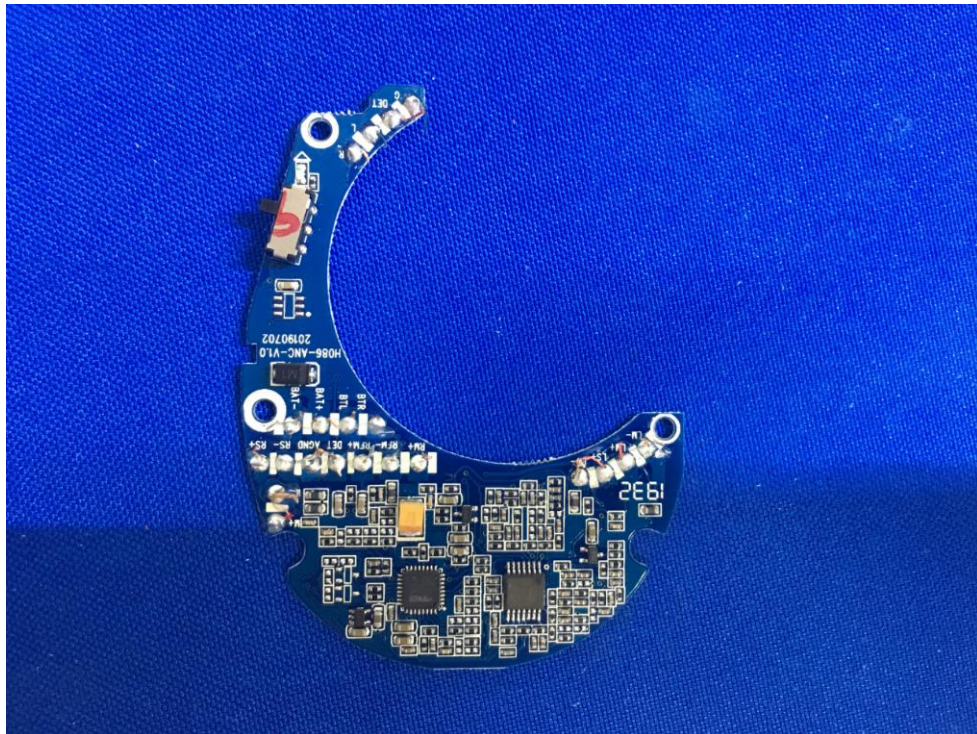

FCC ID: 2ARFD-TRAVELLERV20

ANT