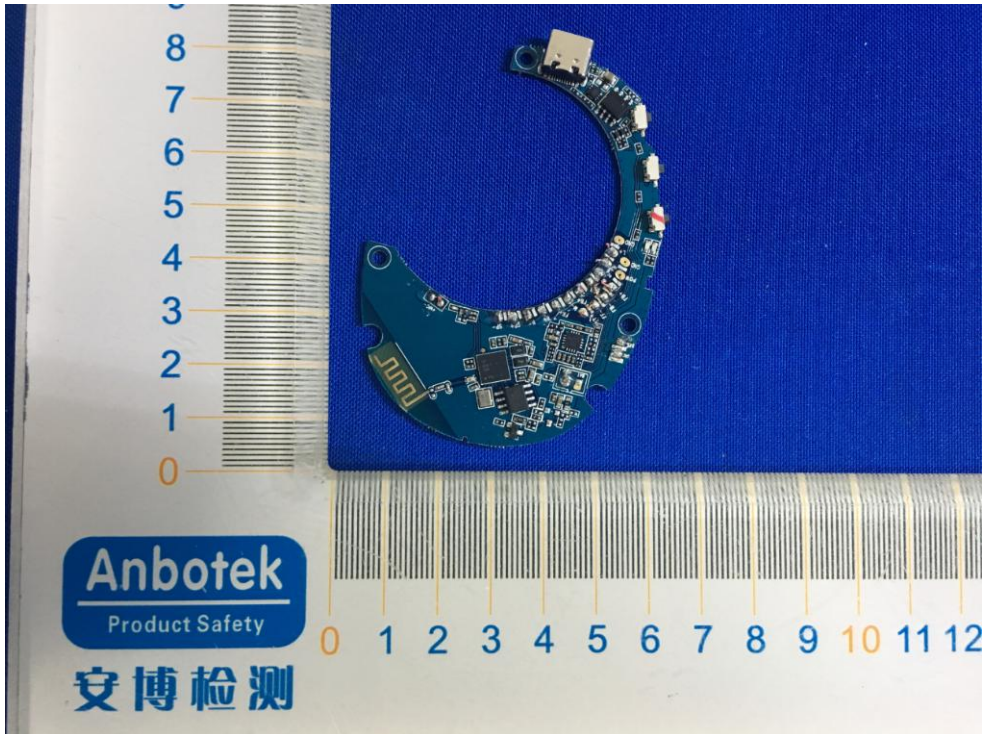

FCC ID: 2ARFD-TRAVELLERV20

ANT