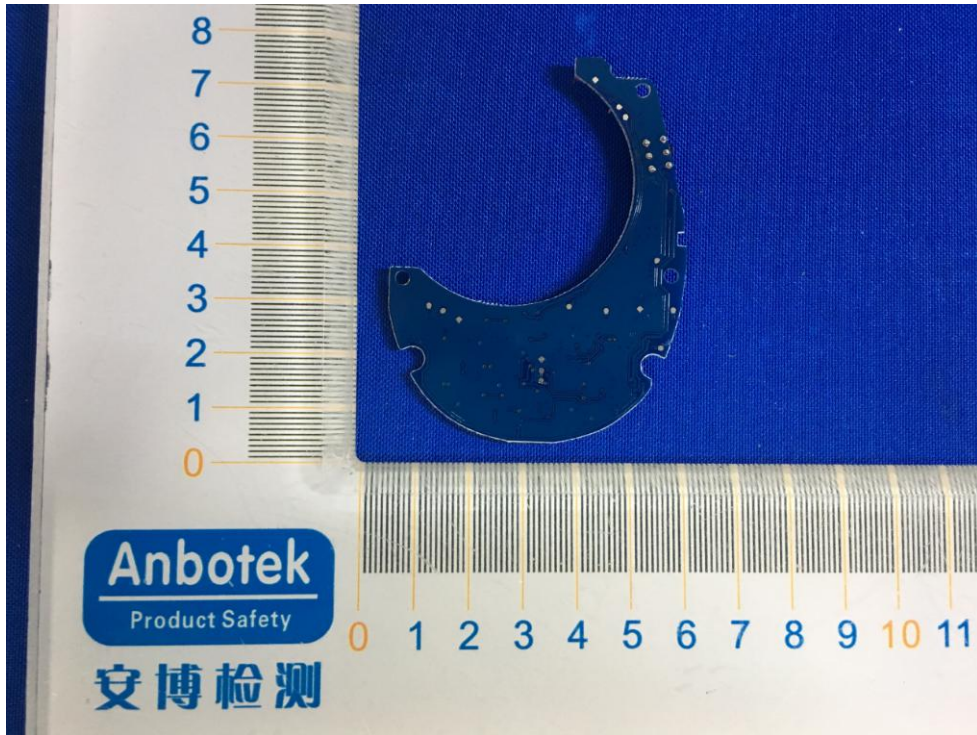

FCC ID: 2ARFD-TRAVELLERV20

ANT