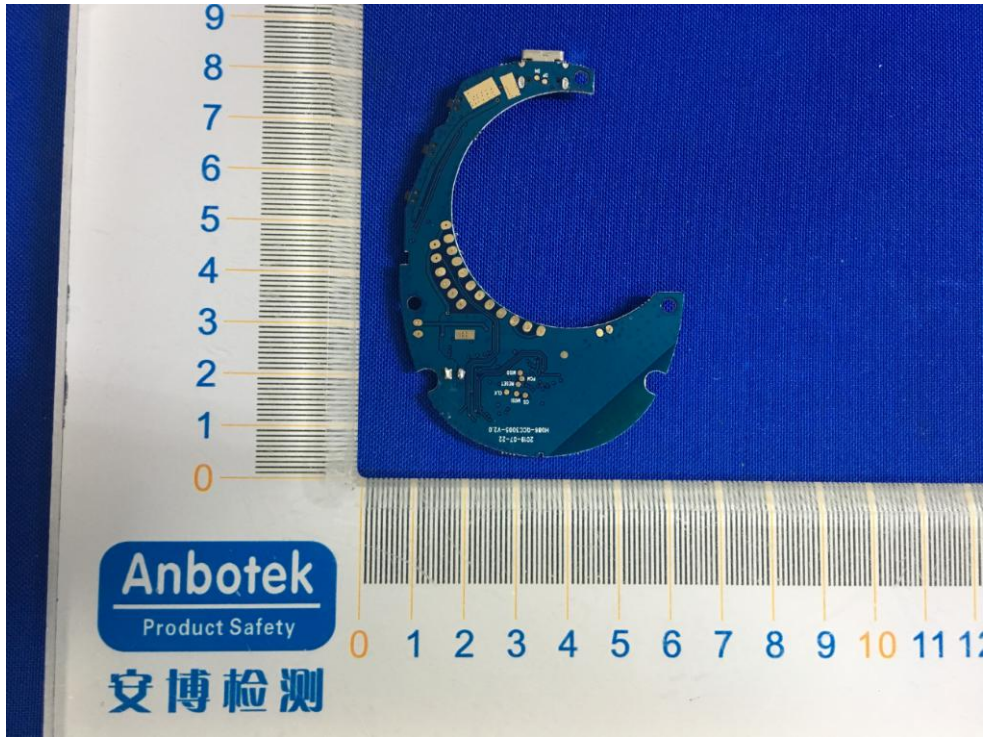

FCC ID: 2ARFD-TRAVELLERV20

ANT