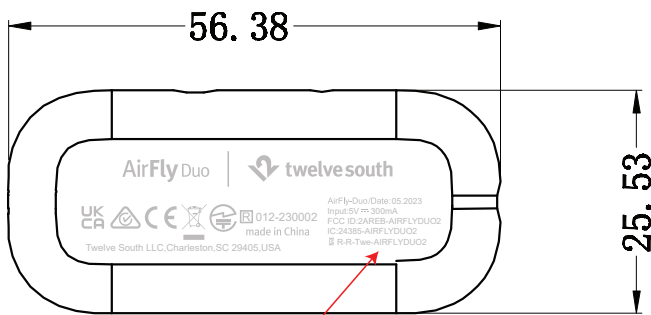

丝印冷灰4C

居中对齐

丝印冷灰4C

备注：±公差0.05mm

AirFly-Duo/Date: 05.2023

备注：日期码每批次需要更新