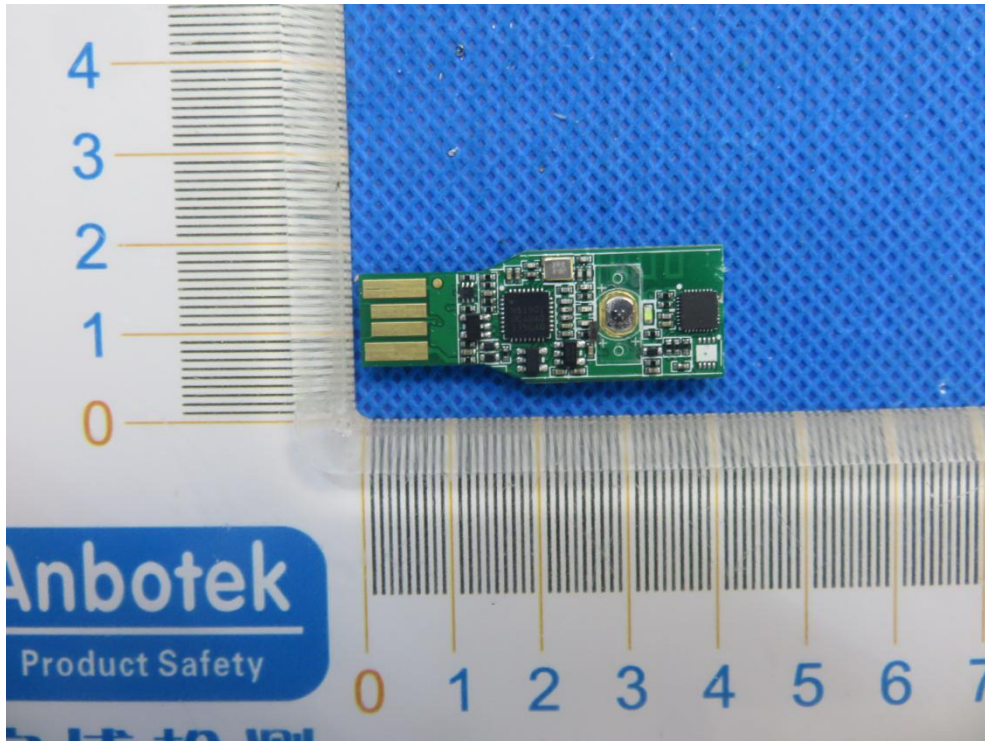

FCC ID: 2ARDD-FD200

BT Antenna