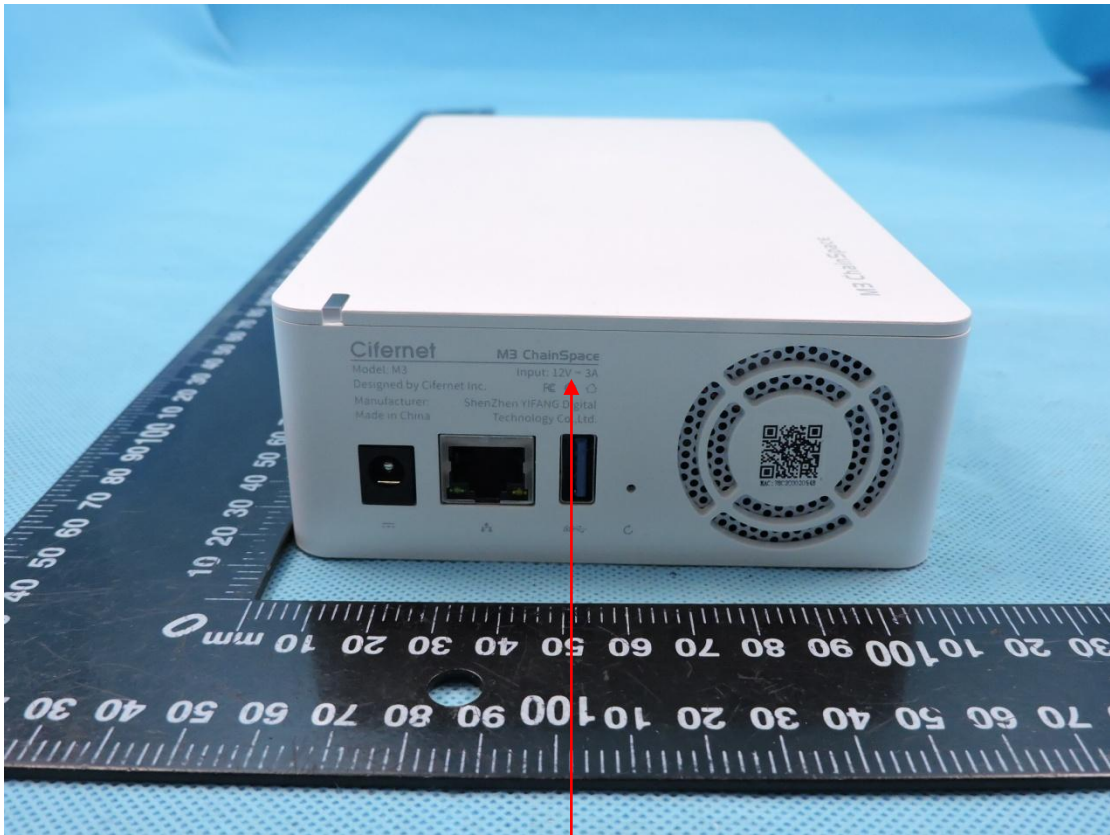

Label

W:20mm

L:40mm